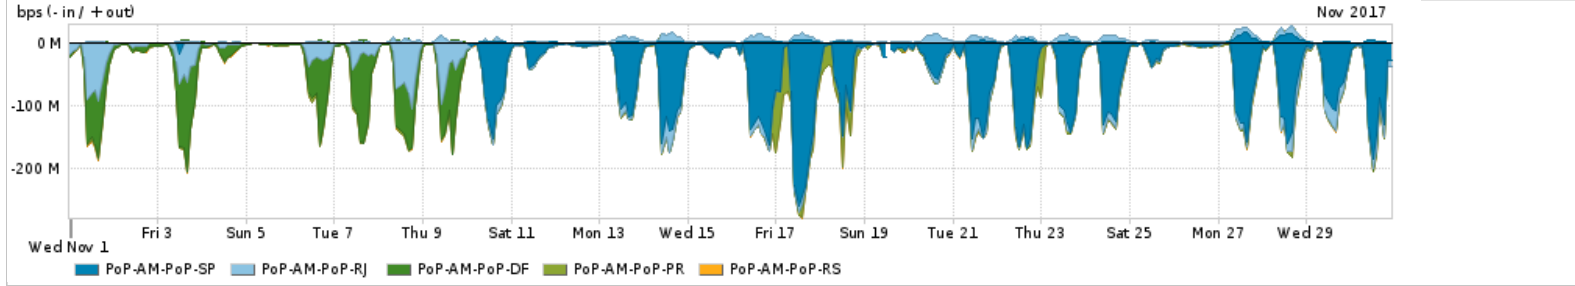

Interesse de tráfego do PoP-AM com os outros PoPs da RNP

Average | Max | PCT95

	PROFILE	PROFILE	IN	OUT	TOTAL
☒	PoP-AM	PoP-SP	34.37 Mbps	934.40 Kbps	35.30 Mbps
☒	PoP-AM	PoP-RJ	9.30 Mbps	2.48 Mbps	11.78 Mbps
☒	PoP-AM	PoP-DF	9.31 Mbps	117.71 Kbps	9.43 Mbps
☒	PoP-AM	PoP-PR	3.51 Mbps	0.00 bps	3.51 Mbps
☒	PoP-AM	PoP-RS	230.58 Kbps	2.22 Kbps	232.80 Kbps
☐	PoP-AM	PoP-RN	13.79 Kbps	0.00 bps	13.79 Kbps
☐	PoP-AM	PoP-SC	1.45 Kbps	0.00 bps	1.45 Kbps
☐	PoP-AM	PoP-PA	38.00 bps	0.00 bps	38.00 bps
☐	PoP-AM	PoP-MA	26.00 bps	0.00 bps	26.00 bps