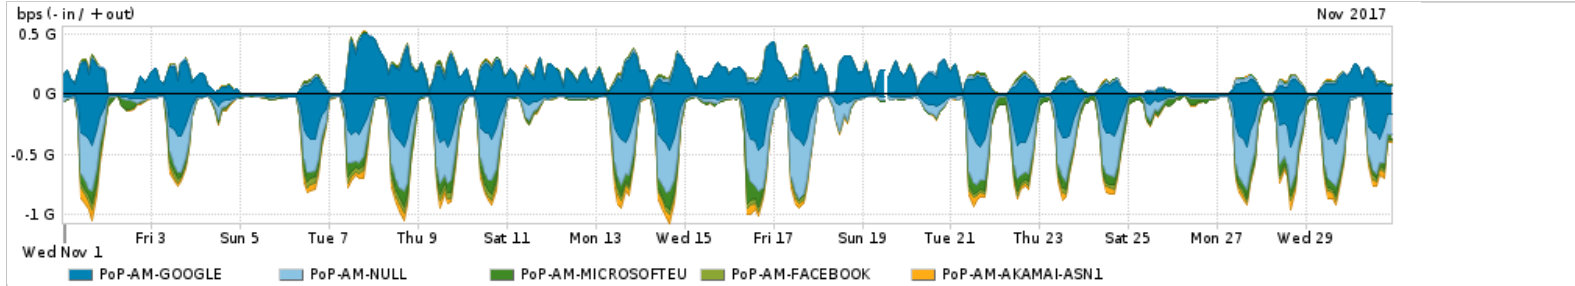

Redes (AS's de origem) mais acessadas pelo PoP-AM

Average | Max | PCT95

	PROFILE	AS NAME	ASN	IN	OUT	TOTAL
☒	PoP-AM	GOOGLE	15169	123.47 Mbps	130.27 Mbps	253.74 Mbps
☒	PoP-AM	NULL	0	121.23 Mbps	6.37 Mbps	127.61 Mbps
☒	PoP-AM	MICROSOFTEU	8068	33.78 Mbps	3.18 Mbps	36.97 Mbps
☒	PoP-AM	FACEBOOK	32934	13.55 Mbps	3.06 Mbps	16.61 Mbps
☒	PoP-AM	AKAMAI-ASN1	20940	15.25 Mbps	589.74 Kbps	15.84 Mbps
☐	PoP-AM	NETFLIX	2906	15.22 Mbps	454.58 Kbps	15.67 Mbps
☐	PoP-AM	AMAZON-02	16509	7.44 Mbps	1.57 Mbps	9.01 Mbps
☐	PoP-AM	APPLE	714	1.96 Mbps	5.53 Mbps	7.49 Mbps
☐	PoP-AM	CLARO	28573	374.78 Kbps	6.83 Mbps	7.20 Mbps
☐	PoP-AM	MICROSOFT-CORP-MSN-AS-BLOCK	8075	762.62 Kbps	4.38 Mbps	5.15 Mbps