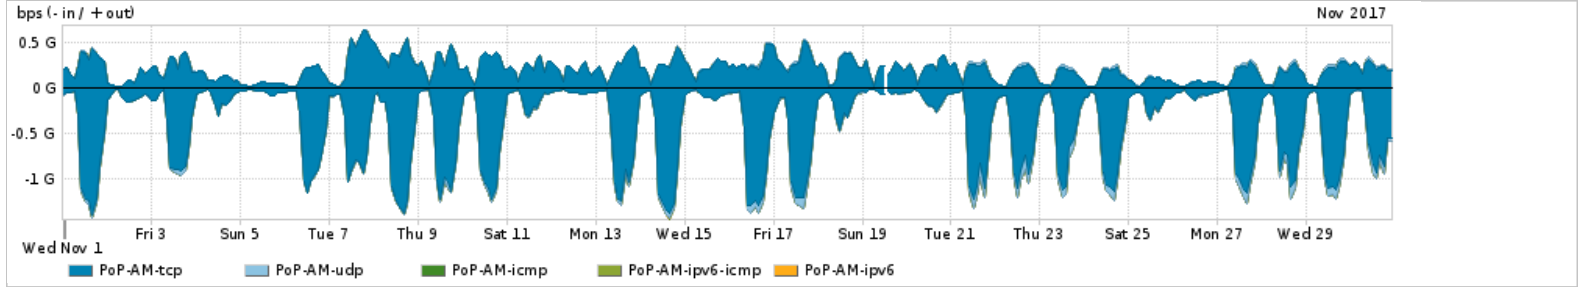

PROFILE	APPLICATION	IN	OUT	TOTAL
☒	PoP-AM	quit	19.13 Mbps	4.27 Mbps	23.41 Mbps
☒	PoP-AM	rsync	5.57 Mbps	71.78 Kbps	5.65 Mbps
☒	PoP-AM	other TCP	1.79 Mbps	1.37 Mbps	3.16 Mbps
☐	PoP-AM	other UDP	868.78 Kbps	1.78 Mbps	2.65 Mbps
☐	PoP-AM	dns	629.88 Kbps	184.58 Kbps	814.46 Kbps
☐	PoP-AM	ssh	106.48 Kbps	52.34 Kbps	158.82 Kbps
☐	PoP-AM	xmpp	80.62 Kbps	44.07 Kbps	124.70 Kbps
☐	PoP-AM	smtp	86.50 Kbps	20.00 Kbps	106.50 Kbps

Distribuição do tráfego do PoP-AM por protocolo

Average | Max | PCT95

	PROFILE	PROTOCOL	IN	OUT	TOTAL
☒	PoP-AM	tcp	405.64 Mbps	196.21 Mbps	601.85 Mbps
☒	PoP-AM	udp	20.51 Mbps	6.24 Mbps	26.75 Mbps
☒	PoP-AM	icmp	20.91 Kbps	54.07 Kbps	74.97 Kbps
☒	PoP-AM	ipv6-icmp	392.00 bps	15.55 Kbps	15.94 Kbps
☒	PoP-AM	ipv6	3.94 Kbps	197.00 bps	4.13 Kbps
☐	PoP-AM	esp	1.16 Kbps	1.02 Kbps	2.19 Kbps
☐	PoP-AM	gre	116.00 bps	12.00 bps	128.00 bps
☐	PoP-AM	sctp	6.00 bps	0.00 bps	6.00 bps
☐	PoP-AM	ipv6-nonxt	4.00 bps	0.00 bps	4.00 bps

For assistance with this product, please contact support at <https://support.arbornetworks.com>