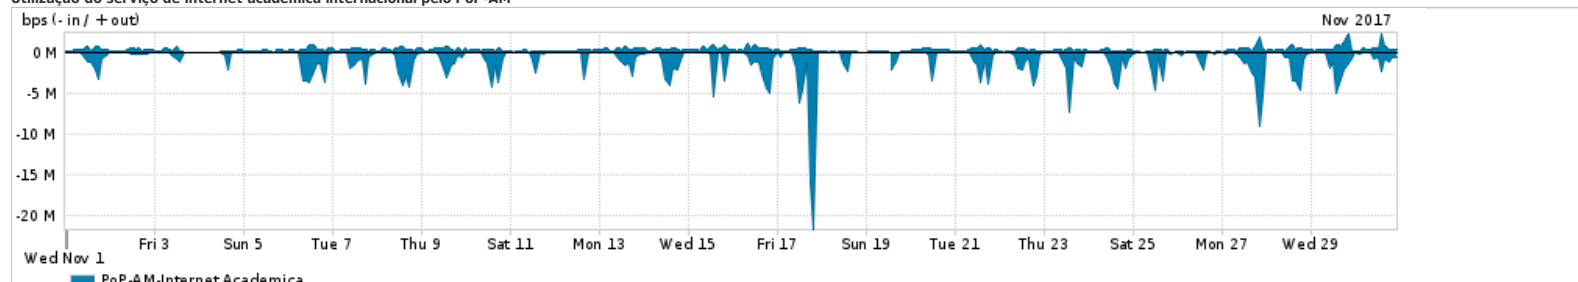

Utilização do serviço de Internet acadêmica internacional pelo PoP-AM

PROFILE	PROFILE	IN	OUT	TOTAL
☒ PoP-AM	Internet Academica	953.80 Kbps	280.46 Kbps	1.23 Mbps