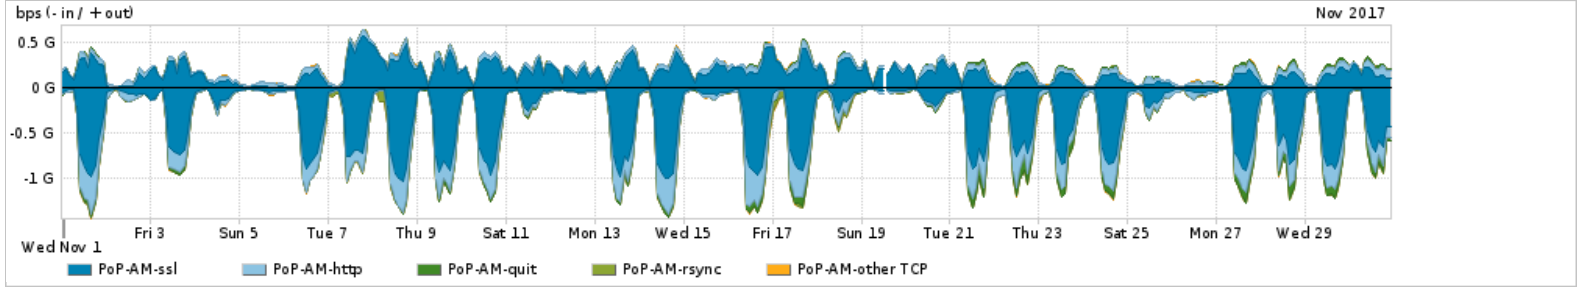

Distribuição do tráfego do PoP-AM por aplicação (análise em camada 3 e 4)

Average | Max | PCT95

	PROFILE	APPLICATION	IN	OUT	TOTAL
☒	PoP-AM	ssl	293.42 Mbps	153.46 Mbps	446.87 Mbps
☒	PoP-AM	http	104.18 Mbps	41.08 Mbps	145.26 Mbps