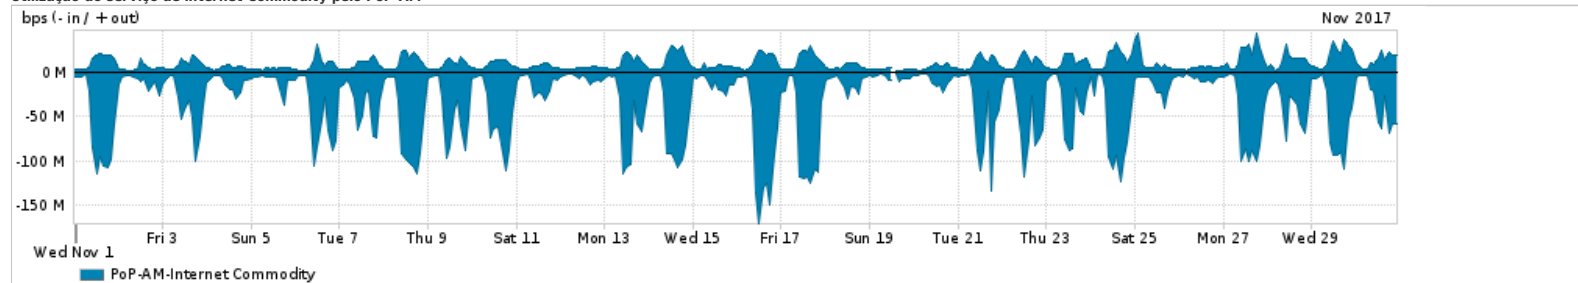

Os gráficos apresentados neste relatório de tráfego estão em formato stack, o que significa que seu valor é uma composição da soma dos componentes listados nas legendas localizadas logo abaixo dos gráficos. Os gráficos estão em "bps x tempo" e possuem dois eixos verticais, Out (positivo) e In (negativo).
 A primeira coluna da tabela define o ponto de referência para entendimento dos valores de In e Out.
 A contabilização do tráfego é sob o ponto de vista do AS da RNP, AS1916.

Legenda:
 PoP - Ponto de presença da RNP
 Parceiros - Provedores comerciais que a RNP mantém acordos de troca de tráfego
 Internet Acadêmica - Acesso às redes acadêmicas internacionais, serviço atualmente provido pela RedClara
 Internet commodity - Acesso pago à Internet global que é oferecido pela RNP aos seus clientes
 ASN - Número do sistema autônomo
 Profile - Objeto gerenciável definido arbitrariamente no Peakflow através de diversos parâmetros (ex: bloco cidr, peer-as, as-path, bgp community, interface, etc)

Utilização do serviço de Internet Commodity pelo PoP-AM

| PROFILE | PROFILE | IN | OUT | TOTAL |
|--|--------------------|------------|------------|------------|
| <input checked="" type="checkbox"/> PoP-AM | Internet Commodity | 34.53 Mbps | 10.03 Mbps | 44.57 Mbps |