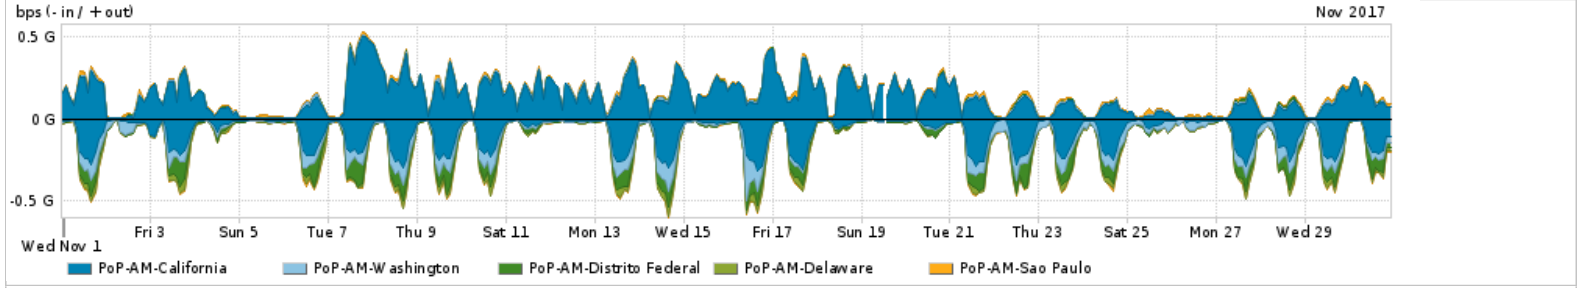

PROFILE	PROFILE	IN	OUT	TOTAL
☐	PoP-AM	PoP-BA	7.00 bps	3.00 bps	10.00 bps

Distribuição do tráfego do PoP-AM por estado, província ou similar

Average | Max | PCT95

	PROFILE	REGION	IN	OUT	TOTAL
☒	PoP-AM	California	83.84 Mbps	130.16 Mbps	214.00 Mbps
☒	PoP-AM	Washington	33.12 Mbps	3.72 Mbps	36.84 Mbps
☒	PoP-AM	Distrito Federal	27.72 Mbps	1.58 Mbps	29.30 Mbps
☒	PoP-AM	Delaware	12.39 Mbps	254.68 Kbps	12.64 Mbps
☒	PoP-AM	Sao Paulo	2.29 Mbps	9.76 Mbps	12.04 Mbps
☐	PoP-AM	Massachusetts	7.79 Mbps	480.10 Kbps	8.27 Mbps
☐	PoP-AM	Pernambuco	5.14 Mbps	2.96 Mbps	8.11 Mbps
☐	PoP-AM	Rio de Janeiro	4.97 Mbps	2.40 Mbps	7.38 Mbps
☐	PoP-AM	Arizona	7.00 Mbps	204.15 Kbps	7.20 Mbps
☐	PoP-AM	Virginia	3.78 Mbps	2.04 Mbps	5.82 Mbps
☐	PoP-AM	Noord-Holland	3.38 Mbps	127.72 Kbps	3.50 Mbps
☐	PoP-AM	Texas	1.99 Mbps	292.55 Kbps	2.28 Mbps
☐	PoP-AM	Minas Gerais	138.19 Kbps	2.14 Mbps	2.27 Mbps
☐	PoP-AM	Florida	1.48 Mbps	252.53 Kbps	1.73 Mbps
☐	PoP-AM	Parana	552.85 Kbps	1.11 Mbps	1.66 Mbps