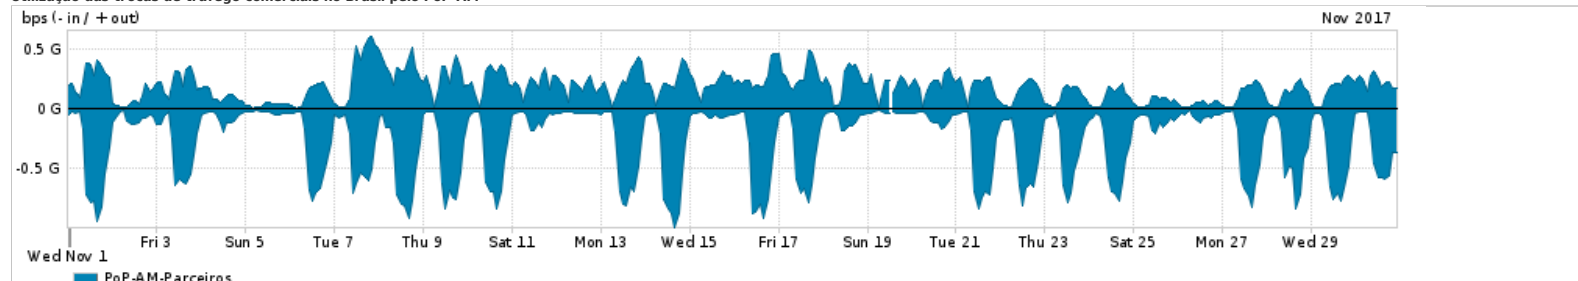

Utilização das trocas de tráfego comerciais no Brasil pelo PoP-AM

PROFILE	PROFILE	IN	OUT	TOTAL
☒ PoP-AM	Parceiros	265.67 Mbps	185.74 Mbps	451.41 Mbps