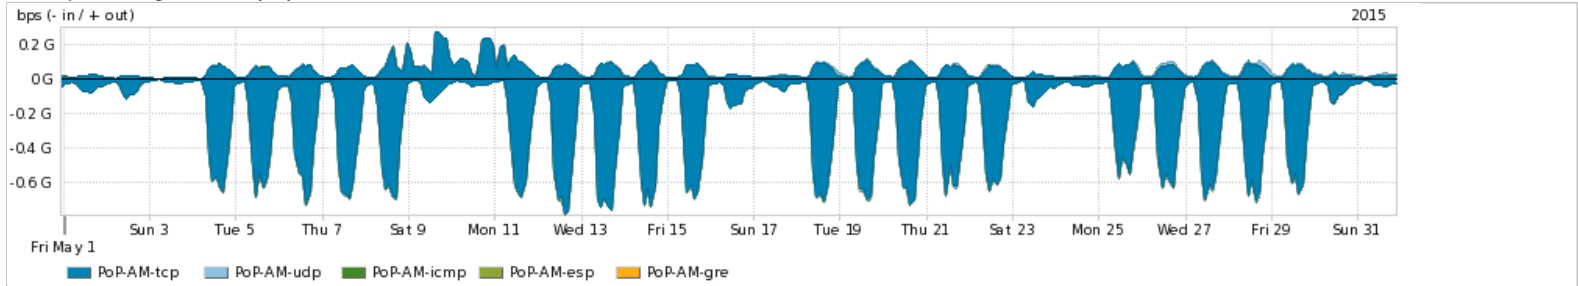

PROFILE	APPLICATION	IN	OUT	TOTAL	
☐	PoP-AM	dns	284.04 Kbps	107.61 Kbps	391.65 Kbps
☐	PoP-AM	smtp	271.05 Kbps	102.01 Kbps	373.05 Kbps
☐	PoP-AM	ssh	91.44 Kbps	189.94 Kbps	281.38 Kbps
☐	PoP-AM	xmpp	95.31 Kbps	46.63 Kbps	141.94 Kbps
☐	PoP-AM	bittorrent	18.41 Kbps	88.88 Kbps	107.29 Kbps

Distribuição do tráfego do PoP-AM por protocolo

Average | Max | PCT95

PROFILE	PROTOCOL	IN	OUT	TOTAL	
☒	PoP-AM	tcp	226.76 Mbps	46.08 Mbps	272.83 Mbps
☒	PoP-AM	udp	3.09 Mbps	4.21 Mbps	7.30 Mbps
☒	PoP-AM	icmp	54.14 Kbps	87.57 Kbps	141.71 Kbps
☒	PoP-AM	esp	319.00 bps	656.00 bps	975.00 bps
☒	PoP-AM	gre	77.00 bps	121.00 bps	198.00 bps
☐	PoP-AM	ipv6	14.00 bps	57.00 bps	71.00 bps

For assistance with this product, please contact support@arbornetworks.com.