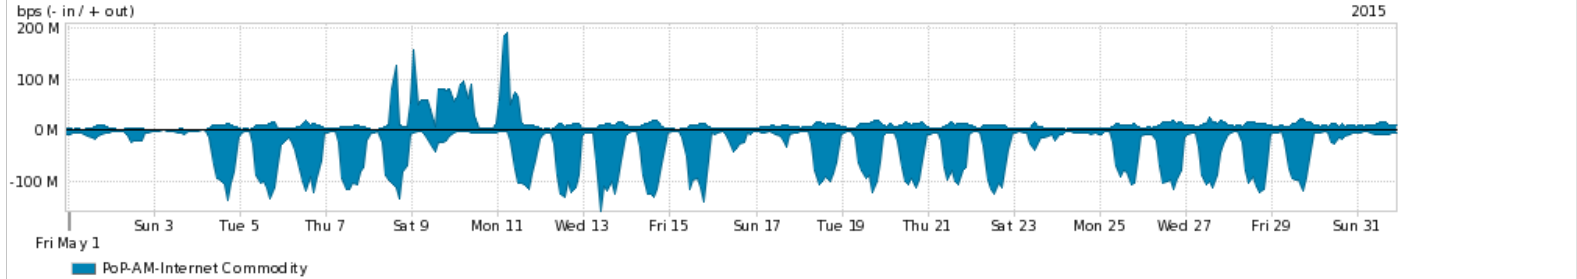

Os gráficos apresentados neste relatório de tráfego estão em formato stack, o que significa que seu valor é uma composição da soma dos componentes listados nas legendas localizadas logo abaixo dos gráficos. Os gráficos estão em "bps x tempo" e possuem dois eixos verticais, Out (positivo) e In (negativo).  
 A primeira coluna da tabela define o ponto de referência para entendimento dos valores de In e Out.  
 A contabilização do tráfego é sob o ponto de vista do AS da RNP, AS1916.

- Legenda:
- PoP - Ponto de presença da RNP
  - Parceiros - Provedores comerciais que a RNP mantém acordos de troca de tráfego
  - Internet Acadêmica - Acesso às redes acadêmicas internacionais, serviço atualmente provido pela RedClara
  - Internet commodity - Acesso pago à Internet global que é oferecido pela RNP aos seus clientes
  - ASN - Número do sistema autônomo
  - Profile - Objeto gerenciável definido arbitrariamente no Peakflow através de diversos parâmetros (ex: bloco cidr, peer-as, as-path, bgp community, interface, etc)

Utilização do serviço de Internet Commodity pelo PoP-AM

Average | Max | PCT95

PROFILE	PROFILE	IN	OUT	TOTAL	
<input checked="" type="checkbox"/>	PoP-AM	Internet Commodity	42.21 Mbps	12.90 Mbps	55.11 Mbps