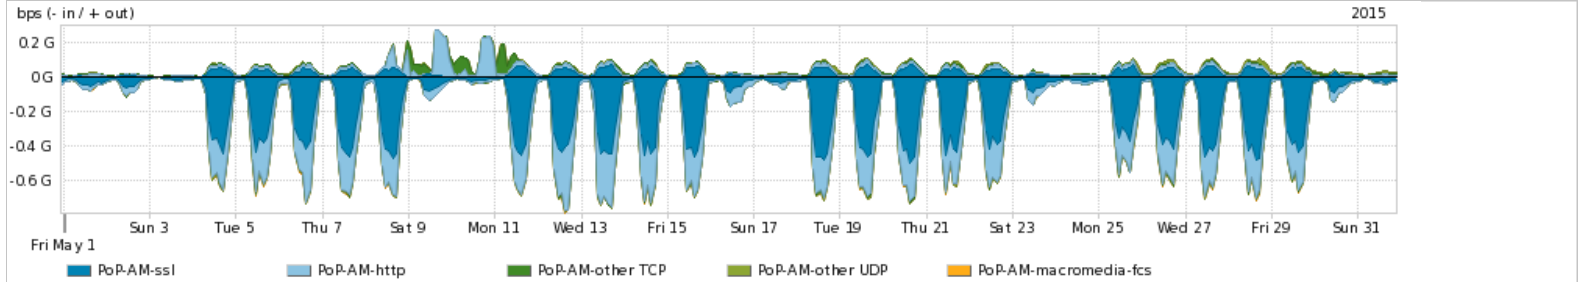

Distribuição do tráfego do PoP-AM por aplicação (análise em camada 3 e 4)

Average | Max | PCT95

PROFILE	APPLICATION	IN	OUT	TOTAL	
☒	PoP-AM	ssl	140.66 Mbps	18.98 Mbps	159.64 Mbps
☒	PoP-AM	http	83.65 Mbps	17.52 Mbps	101.17 Mbps
☒	PoP-AM	other TCP	1.28 Mbps	8.90 Mbps	10.18 Mbps
☒	PoP-AM	other UDP	2.80 Mbps	4.09 Mbps	6.90 Mbps
☒	PoP-AM	macromedia-fcs	597.14 Kbps	11.35 Kbps	608.49 Kbps