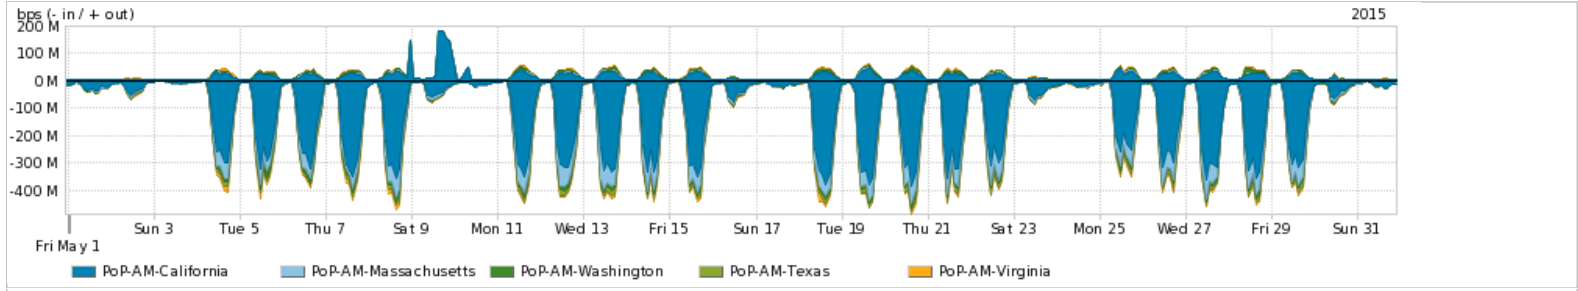

Distribuição do tráfego do PoP-AM por estado, província ou similar

Average | Max | PCT95

PROFILE	REGION	IN	OUT	TOTAL	
☒	PoP-AM	California	104.19 Mbps	12.64 Mbps	116.83 Mbps
☒	PoP-AM	Massachusetts	19.97 Mbps	855.68 Kbps	20.82 Mbps
☒	PoP-AM	Washington	4.52 Mbps	2.24 Mbps	6.76 Mbps
☒	PoP-AM	Texas	5.78 Mbps	630.78 Kbps	6.41 Mbps
☒	PoP-AM	Virginia	3.37 Mbps	1.42 Mbps	4.79 Mbps
☐	PoP-AM	Arizona	3.57 Mbps	87.68 Kbps	3.66 Mbps
☐	PoP-AM	Delaware	2.85 Mbps	83.98 Kbps	2.94 Mbps
☐	PoP-AM	Amazonas	242.85 Kbps	1.79 Mbps	2.03 Mbps
☐	PoP-AM	Hunan	10.47 Kbps	1.71 Mbps	1.73 Mbps
☐	PoP-AM	Sao Paulo	780.99 Kbps	815.22 Kbps	1.60 Mbps
☐	PoP-AM	Colorado	1.45 Mbps	1.88 Kbps	1.46 Mbps
☐	PoP-AM	Rio de Janeiro	293.25 Kbps	991.54 Kbps	1.28 Mbps
☐	PoP-AM	Guangdong	7.85 Kbps	917.56 Kbps	925.40 Kbps
☐	PoP-AM	Florida	760.11 Kbps	162.30 Kbps	922.40 Kbps
☐	PoP-AM	Quebec	864.80 Kbps	54.16 Kbps	918.97 Kbps