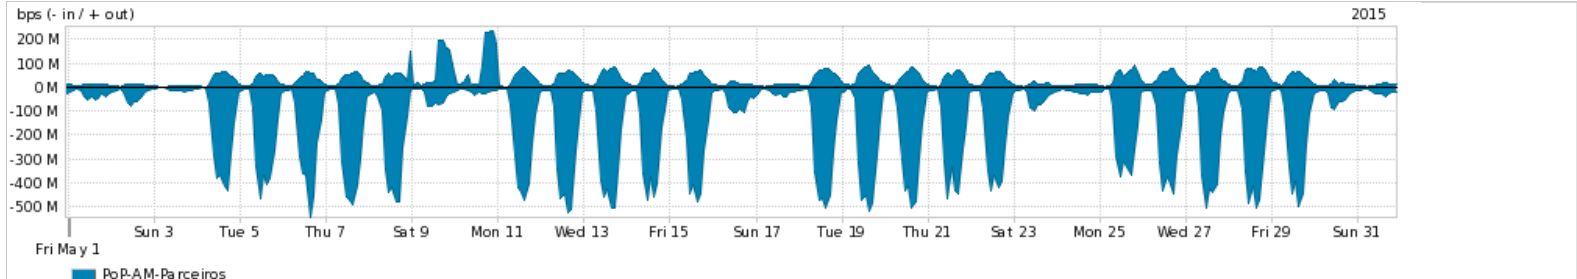

Os gráficos apresentados neste relatório de tráfego estão em formato stack, o que significa que seu valor é uma composição da soma dos componentes listados nas legendas localizadas logo abaixo dos gráficos. Os gráficos estão em "bps x tempo" e possuem dois eixos verticais, Out (positivo) e In (negativo).  
 A primeira coluna da tabela define o ponto de referência para entendimento dos valores de In e Out.  
 A contabilização do tráfego é sob o ponto de vista do AS da RNP, AS1916.

- Legenda:
- PoP - Ponto de presença da RNP
  - Parceiros - Provedores comerciais que a RNP mantém acordos de troca de tráfego
  - Internet Acadêmica - Acesso às redes acadêmicas internacionais, serviço atualmente provido pela RedClara
  - Internet commodity - Acesso pago à Internet global que é oferecido pela RNP aos seus clientes
  - ASN - Número do sistema autônomo
  - Profile - Objeto gerenciável definido arbitrariamente no Peakflow através de diversos parâmetros (ex: bloco cidr, peer-as, as-path, bgp community, interface, etc)

Utilização do serviço de Internet Commodity pelo PoP-AM

Average | Max | PCT95

PROFILE	PROFILE	IN	OUT	TOTAL	
<input checked="" type="checkbox"/>	PoP-AM	Internet Commodity	42.21 Mbps	12.90 Mbps	55.11 Mbps

Utilização das trocas de tráfego comerciais no Brasil pelo PoP-AM

Average | Max | PCT95

PROFILE	PROFILE	IN	OUT	TOTAL	
<input checked="" type="checkbox"/>	PoP-AM	Parceiros	151.90 Mbps	32.30 Mbps	184.20 Mbps