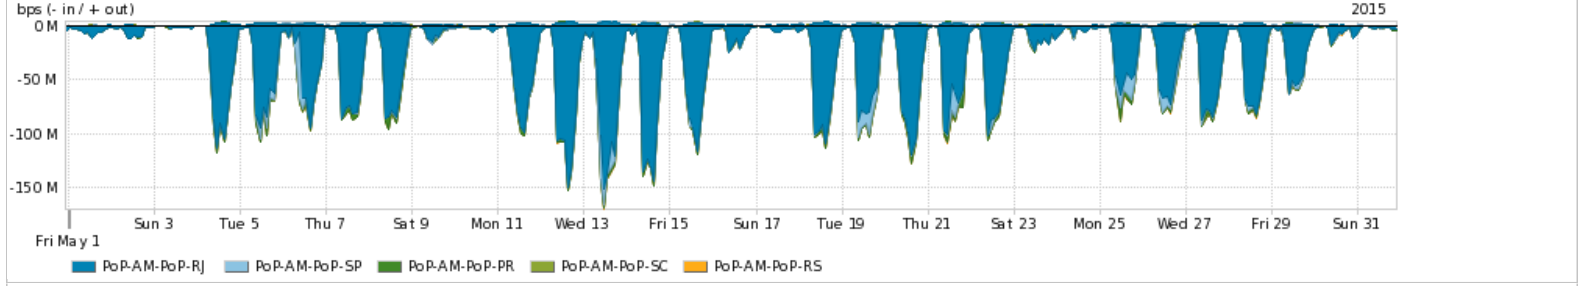

Interesse de tráfego do PoP-AM com os outros PoPs da RNP

Average | Max | PCT95

PROFILE	PROFILE	IN	OUT	TOTAL
☒	PoP-AM	PoP-RJ	30.25 Mbps	31.63 Mbps
☒	PoP-AM	PoP-SP	1.68 Mbps	1.81 Mbps
☒	PoP-AM	PoP-PR	1.01 Mbps	1.05 Mbps
☒	PoP-AM	PoP-SC	89.50 Kbps	138.89 Kbps
☒	PoP-AM	PoP-RS	67.64 Kbps	68.96 Kbps
☐	PoP-AM	PoP-DF	5.14 Kbps	41.59 Kbps
☐	PoP-AM	PoP-RN	24.98 Kbps	31.71 Kbps
☐	PoP-AM	PoP-BA	19.35 Kbps	26.19 Kbps
☐	PoP-AM	PoP-ES	0.00 bps	6.97 Kbps
☐	PoP-AM	PoP-MG	733.00 bps	759.00 bps