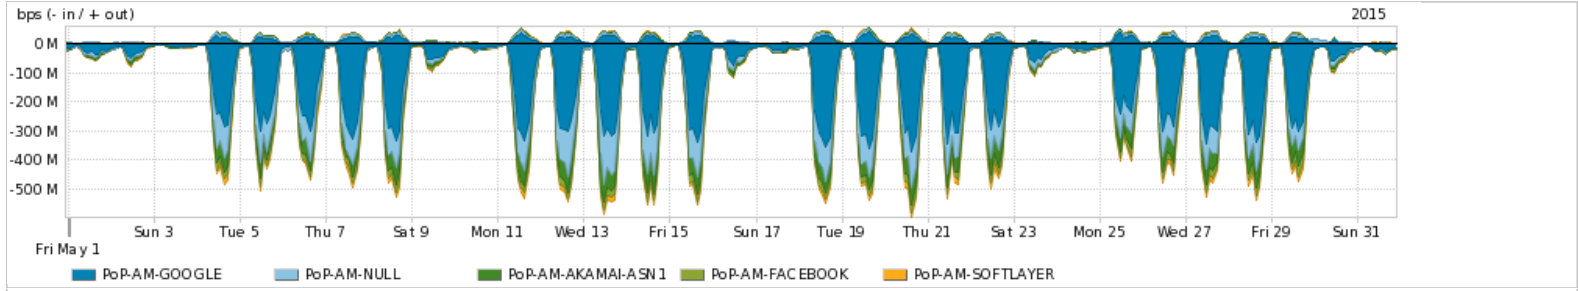

Redes (AS's de origem) mais acessadas pelo PoP-AM

Average | Max | PCT95

PROFILE	AS NAME	ASN	IN	OUT	TOTAL
☒	PoP-AM	GOOGLE	15169	98.53 Mbps	107.55 Mbps
☒	PoP-AM	NULL	0	33.33 Mbps	37.46 Mbps
☒	PoP-AM	AKAMAI-ASN1	20940	17.83 Mbps	18.51 Mbps
☒	PoP-AM	FACEBOOK	32934	9.27 Mbps	10.55 Mbps
☒	PoP-AM	SOFTLAYER	36351	6.19 Mbps	6.86 Mbps
☐	PoP-AM	AMAZON-02	16509	4.31 Mbps	6.43 Mbps
☐	PoP-AM	Microsoft-MSN-AS	8075	2.02 Mbps	5.15 Mbps
☐	PoP-AM	GCEP-SA	28604	4.38 Mbps	4.69 Mbps
☐	PoP-AM	AMAZON-AES	14618	2.91 Mbps	4.36 Mbps
☐	PoP-AM	OVH	16276	1.63 Mbps	4.15 Mbps