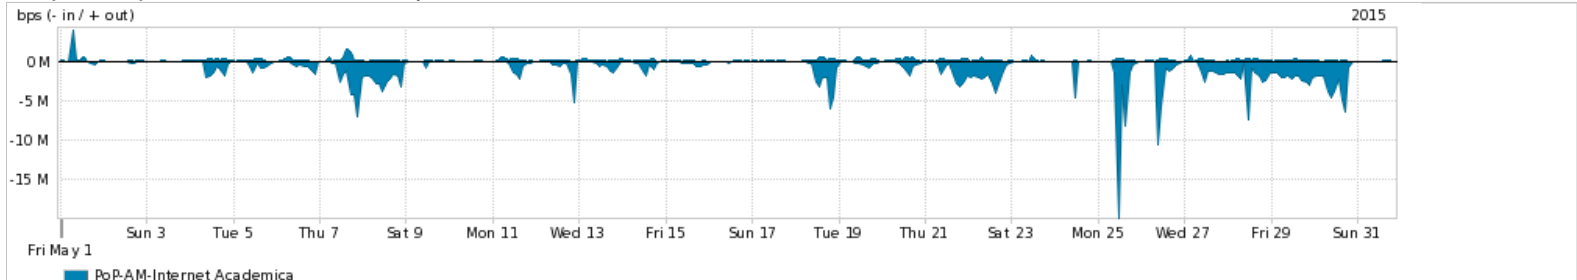

Utilização do serviço de Internet acadêmica internacional pelo PoP-AM

Average | Max | PCT95

PROFILE	PROFILE	IN	OUT	TOTAL	
☒	PoP-AM	Internet Academica	875.66 Kbps	154.62 Kbps	1.03 Mbps