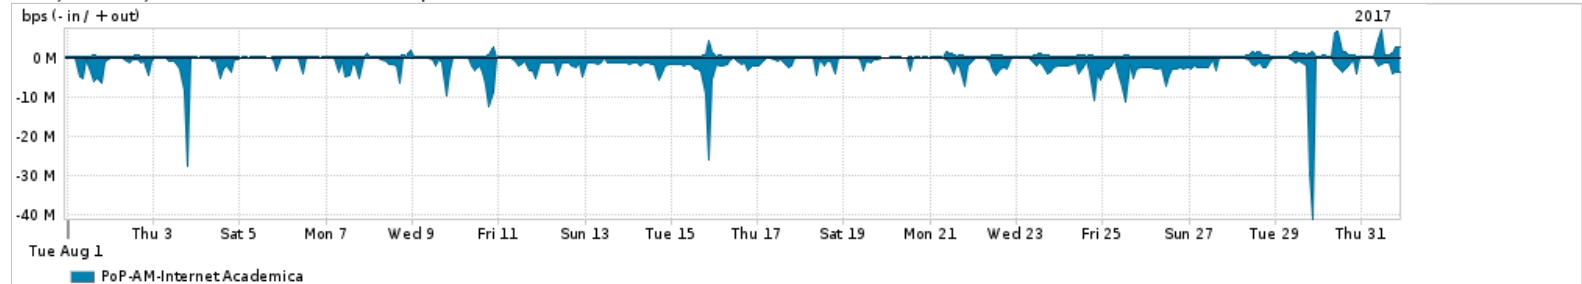

Utilização do serviço de Internet acadêmica internacional pelo PoP-AM

PROFILE	PROFILE	IN	OUT	TOTAL	
X	PoP-AM	Internet Acadêmica	2.02 Mbps	314.10 Kbps	2.33 Mbps