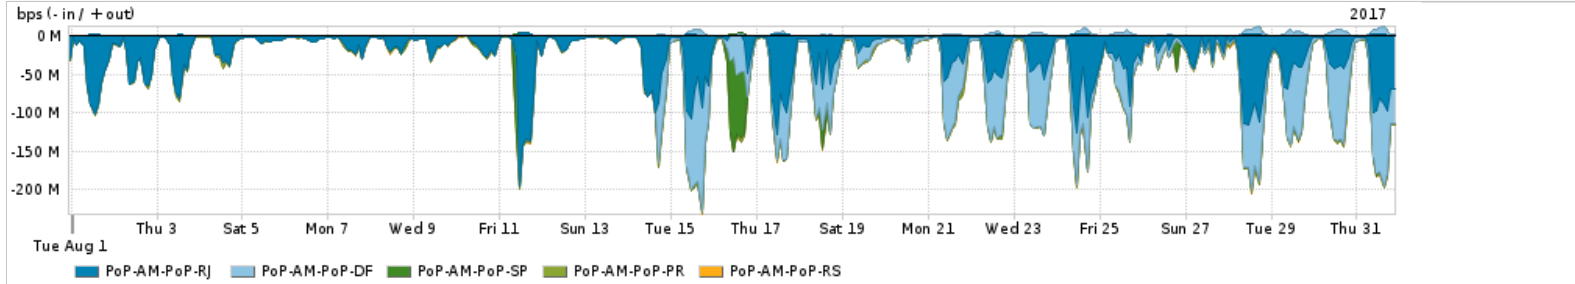

Interesse de tráfego do PoP-AM com os outros PoPs da RNP

Average | Max | PCT95

PROFILE	PROFILE	IN	OUT	TOTAL	
☒	PoP-AM	PoP-RJ	25.12 Mbps	512.22 Kbps	25.64 Mbps
☒	PoP-AM	PoP-DF	16.86 Mbps	932.72 Kbps	17.80 Mbps
☒	PoP-AM	PoP-SP	1.87 Mbps	36.92 Kbps	1.90 Mbps
☒	PoP-AM	PoP-PR	1.36 Mbps	0.00 bps	1.36 Mbps
☒	PoP-AM	PoP-RS	204.18 Kbps	196.00 bps	204.38 Kbps
☐	PoP-AM	PoP-SC	581.00 bps	0.00 bps	581.00 bps
☐	PoP-AM	PoP-AM	146.00 bps	146.00 bps	292.00 bps
☐	PoP-AM	PoP-PA	14.00 bps	0.00 bps	14.00 bps
☐	PoP-AM	PoP-MG	0.00 bps	1.00 bps	1.00 bps