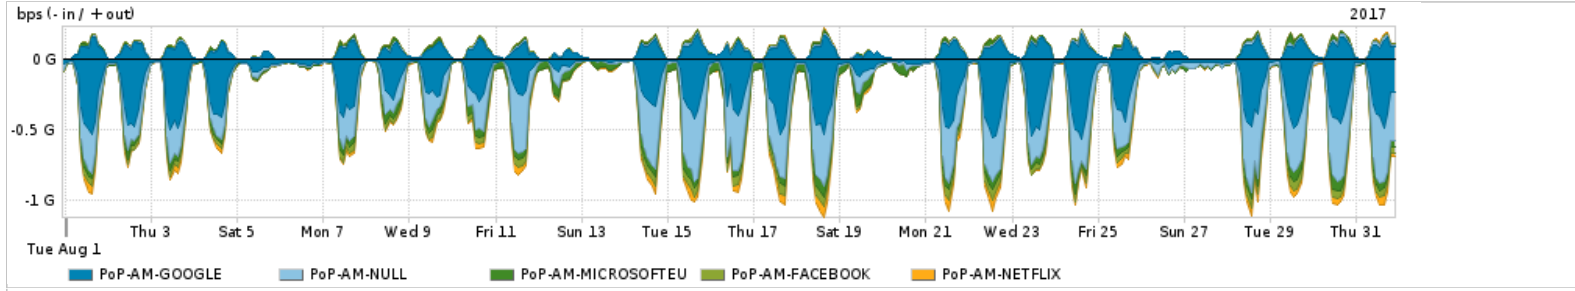

Os gráficos apresentados neste relatório de tráfego estão em formato stack, o que significa que seu valor é uma composição da soma dos componentes listados nas legendas localizadas logo abaixo dos gráficos. Os gráficos estão em "bps x tempo" e possuem dois eixos verticais, Out (positivo) e In (negativo).

ASN - Número do sistema autônomo

Profile - Objeto gerenciável definido arbitrariamente no Peakflow através de diversos parâmetros (ex: bloco cidr, peer-as, as-path, bgp community, interface, etc)

Utilização do serviço de Internet Commodity pelo PoP-AM

PROFILE	PROFILE	IN	OUT	TOTAL	
X	PoP-AM	Internet Commodity	48.12 Mbps	12.58 Mbps	60.70 Mbps

Utilização das trocas de tráfego comerciais no Brasil pelo PoP-AM

PROFILE	PROFILE	IN	OUT	TOTAL	
X	PoP-AM	Parceiros	285.59 Mbps	82.64 Mbps	368.23 Mbps

Utilização do serviço de Internet acadêmica internacional pelo PoP-AM

PROFILE	PROFILE	IN	OUT	TOTAL	
X	PoP-AM	Internet Acadêmica	2.02 Mbps	314.10 Kbps	2.33 Mbps

Redes (AS's de origem) mais acessadas pelo PoP-AM