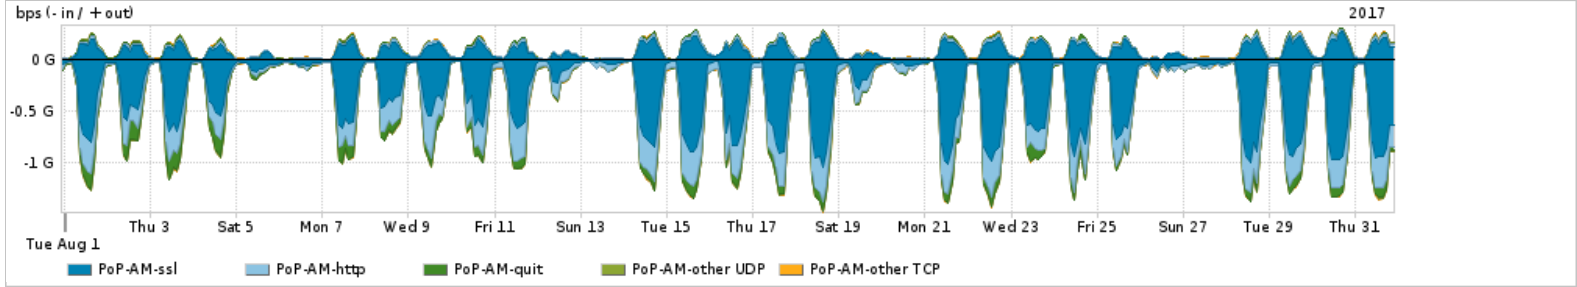

Distribuição do tráfego do PoP-AM por aplicação (análise em camada 3 e 4)

Average | Max | PCT95

PROFILE	APPLICATION	IN	OUT	TOTAL	
☒	PoP-AM	ssl	299.49 Mbps	74.55 Mbps	374.05 Mbps
☒	PoP-AM	http	123.75 Mbps	15.28 Mbps	139.03 Mbps