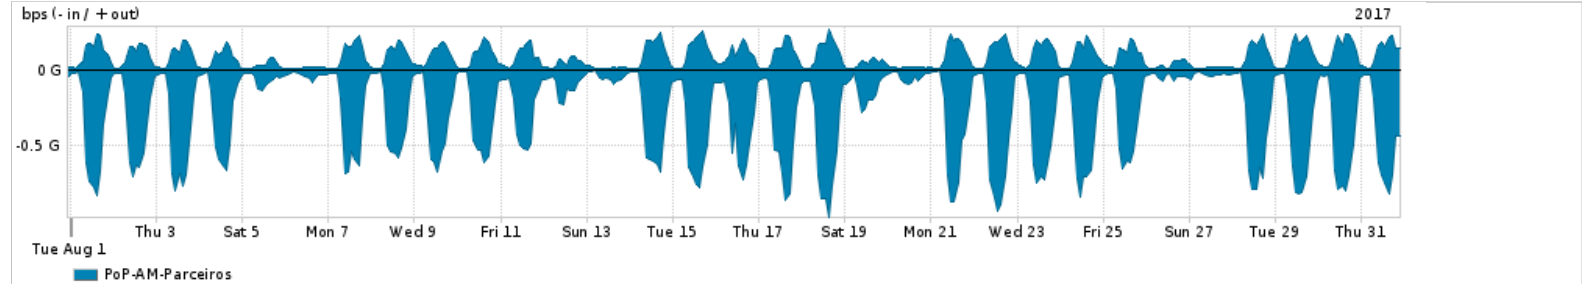

Os gráficos apresentados neste relatório de tráfego estão em formato stack, o que significa que seu valor é uma composição da soma dos componentes listados nas legendas localizadas logo abaixo dos gráficos. Os gráficos estão em "bps x tempo" e possuem dois eixos verticais, Out (positivo) e In (negativo).

ASN - Número do sistema autônomo

Profile - Objeto gerenciável definido arbitrariamente no Peakflow através de diversos parâmetros (ex: bloco cidr, peer-as, as-path, bgp community, interface, etc)

Utilização do serviço de Internet Commodity pelo PoP-AM

PROFILE	PROFILE	IN	OUT	TOTAL	
X	PoP-AM	Internet Commodity	48.12 Mbps	12.58 Mbps	60.70 Mbps

Utilização das trocas de tráfego comerciais no Brasil pelo PoP-AM

PROFILE	PROFILE	IN	OUT	TOTAL	
X	PoP-AM	Parceiros	285.59 Mbps	82.64 Mbps	368.23 Mbps