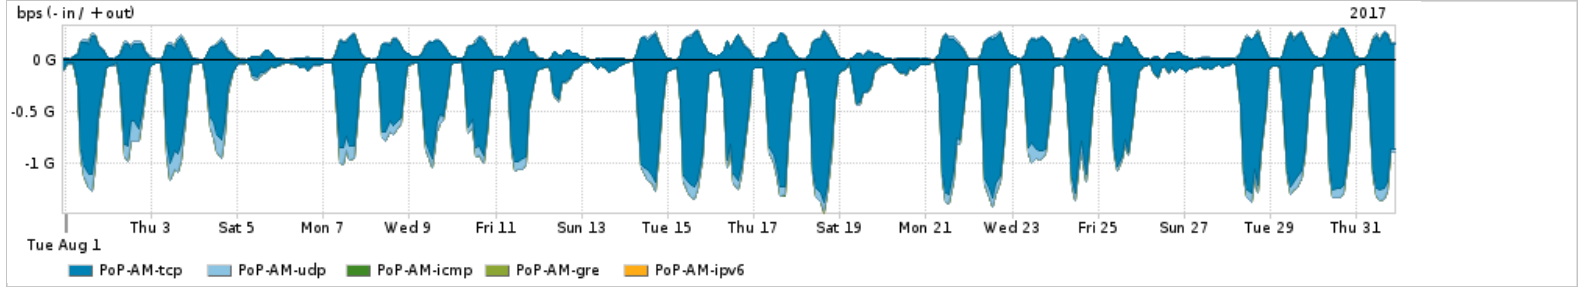

PROFILE	APPLICATION	IN	OUT	TOTAL
☒	PoP-AM	quit	34.02 Mbps	4.23 Mbps	38.25 Mbps
☒	PoP-AM	other UDP	2.11 Mbps	2.93 Mbps	5.03 Mbps
☒	PoP-AM	other TCP	2.81 Mbps	1.57 Mbps	4.38 Mbps
☐	PoP-AM	dns	563.20 Kbps	184.05 Kbps	747.24 Kbps
☐	PoP-AM	ssh	261.38 Kbps	110.14 Kbps	371.52 Kbps
☐	PoP-AM	smtp	243.31 Kbps	123.16 Kbps	366.47 Kbps
☐	PoP-AM	macromedia-fcs	161.26 Kbps	17.22 Kbps	178.48 Kbps
☐	PoP-AM	xmpp	104.67 Kbps	67.24 Kbps	171.91 Kbps

Distribuição do tráfego do PoP-AM por protocolo

Average | Max | PCT95

	PROFILE	PROTOCOL	IN	OUT	TOTAL
☒	PoP-AM	tcp	427.11 Mbps	91.85 Mbps	518.96 Mbps
☒	PoP-AM	udp	36.67 Mbps	7.39 Mbps	44.06 Mbps
☒	PoP-AM	icmp	19.67 Kbps	45.26 Kbps	64.93 Kbps
☒	PoP-AM	gre	3.89 Kbps	1.06 Kbps	4.95 Kbps
☒	PoP-AM	ipv6	1.59 Kbps	3.15 Kbps	4.75 Kbps
☐	PoP-AM	esp	1.34 Kbps	1.09 Kbps	2.43 Kbps
☐	PoP-AM	ipv6-icmp	137.00 bps	73.00 bps	210.00 bps
☐	PoP-AM	sctp	10.00 bps	0.00 bps	10.00 bps
☐	PoP-AM	61	0.00 bps	0.00 bps	0.00 bps

For assistance with this product, please contact support at <https://support.arbornetworks.com>