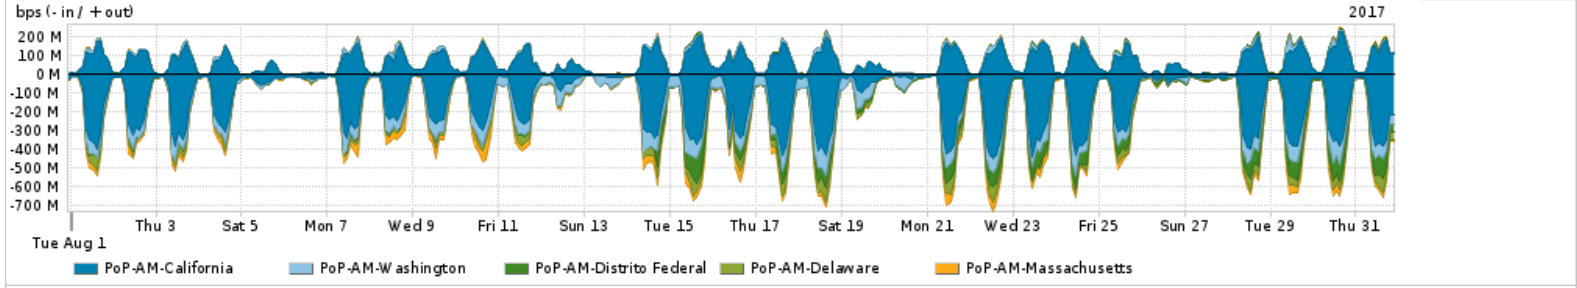

PROFILE	PROFILE	IN	OUT	TOTAL
☐	PoP-AM	PoP-PI	0.00 bps	0.00 bps

Distribuição do tráfego do PoP-AM por estado, província ou similar

Average | Max | PCT95

PROFILE	REGION	IN	OUT	TOTAL	
☒	PoP-AM	California	127.59 Mbps	63.01 Mbps	190.60 Mbps
☒	PoP-AM	Washington	37.72 Mbps	5.57 Mbps	43.29 Mbps
☒	PoP-AM	Distrito Federal	17.57 Mbps	1.17 Mbps	18.75 Mbps
☒	PoP-AM	Delaware	17.06 Mbps	343.53 Kbps	17.40 Mbps
☒	PoP-AM	Massachusetts	13.87 Mbps	590.54 Kbps	14.46 Mbps
☐	PoP-AM	Virginia	3.80 Mbps	2.14 Mbps	5.95 Mbps
☐	PoP-AM	Rio de Janeiro	5.12 Mbps	514.93 Kbps	5.63 Mbps
☐	PoP-AM	Arizona	5.39 Mbps	182.40 Kbps	5.57 Mbps
☐	PoP-AM	Amazonas	1.08 Mbps	2.70 Mbps	3.79 Mbps
☐	PoP-AM	Sao Paulo	2.39 Mbps	899.17 Kbps	3.29 Mbps
☐	PoP-AM	Pernambuco	2.73 Mbps	58.80 Kbps	2.79 Mbps
☐	PoP-AM	Texas	1.77 Mbps	545.49 Kbps	2.32 Mbps
☐	PoP-AM	Florida	1.80 Mbps	482.16 Kbps	2.28 Mbps
☐	PoP-AM	Noord-Holland	1.67 Mbps	108.03 Kbps	1.78 Mbps
☐	PoP-AM	Quebec	1.44 Mbps	92.82 Kbps	1.53 Mbps