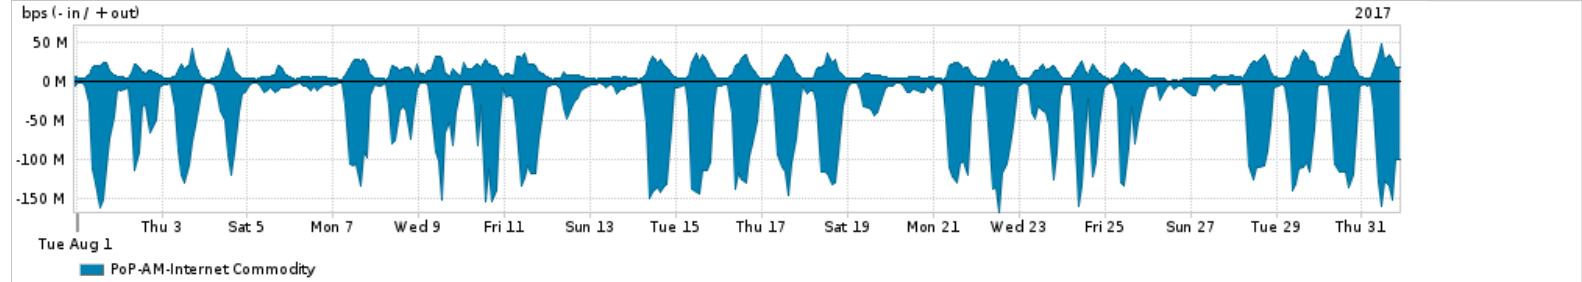

Os gráficos apresentados neste relatório de tráfego estão em formato stack, o que significa que seu valor é uma composição da soma dos componentes listados nas legendas localizadas logo abaixo dos gráficos. Os gráficos estão em "bps x tempo" e possuem dois eixos verticais, Out (positivo) e In (negativo).

A primeira coluna da tabela define o ponto de referência para entendimento dos valores de In e Out.
A contabilização do tráfego é sob o ponto de vista do AS da RNP, AS1916.

Legenda:

PoP - Ponto de presença da RNP

ASN - Número do sistema autônomo

Profile - Objeto gerenciável definido arbitrariamente no Peakflow através de diversos parâmetros (ex: bloco cidr, peer-as, as-path, bgp community, interface, etc)

Utilização do serviço de Internet Commodity pelo PoP-AM