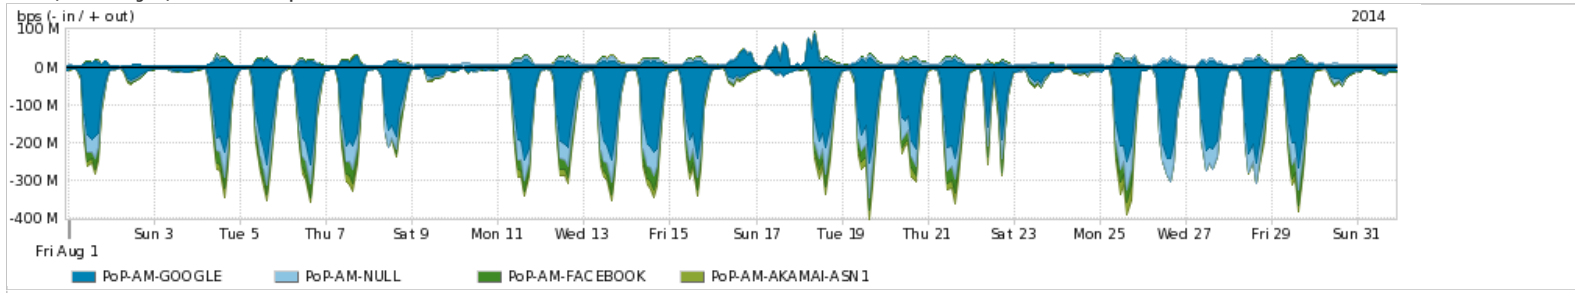

Os gráficos apresentados neste relatório de tráfego estão em formato stack, o que significa que seu valor é uma composição da soma dos componentes listados nas legendas localizadas logo abaixo dos gráficos. Os gráficos estão em "bps x tempo" e possuem dois eixos verticais, Out (positivo) e In (negativo).

Average | Max | PCT95

PROFILE	PROFILE	IN	OUT	TOTAL	
<input checked="" type="checkbox"/>	PoP-AM	Internet Commodity	40.53 Mbps	21.97 Mbps	62.50 Mbps

Utilização das trocas de tráfego comerciais no Brasil pelo PoP-AM

Average | Max | PCT95

PROFILE	PROFILE	IN	OUT	TOTAL	
<input checked="" type="checkbox"/>	PoP-AM	Parceiros	109.44 Mbps	23.51 Mbps	132.96 Mbps

Utilização do serviço de Internet acadêmica internacional pelo PoP-AM

Average | Max | PCT95

PROFILE	PROFILE	IN	OUT	TOTAL	
<input checked="" type="checkbox"/>	PoP-AM	Internet Acadêmica	679.50 Kbps	137.50 Kbps	816.99 Kbps

Redes (AS's de origem) mais acessadas pelo PoP-AM

Average | Max | PCT95