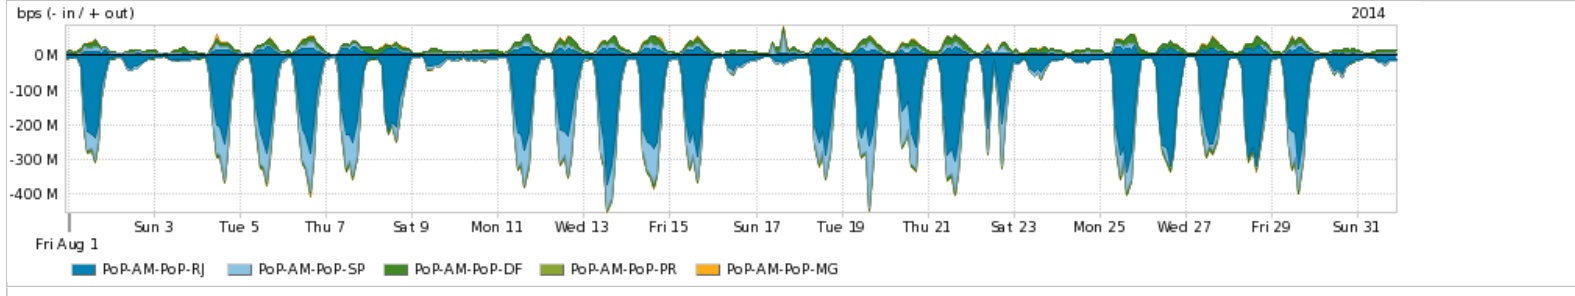

Interesse de tráfego do PoP-AM com os outros PoPs da RNP

Average | Max | PCT95

PROFILE	PROFILE	IN	OUT	TOTAL	
☒	PoP-AM	PoP-RJ	82.00 Mbps	6.46 Mbps	88.46 Mbps
☒	PoP-AM	PoP-SP	23.43 Mbps	4.21 Mbps	27.64 Mbps
☒	PoP-AM	PoP-DF	2.26 Mbps	9.77 Mbps	12.02 Mbps
☒	PoP-AM	PoP-PR	1.17 Mbps	120.97 Kbps	1.29 Mbps
☒	PoP-AM	PoP-MG	234.63 Kbps	921.06 Kbps	1.16 Mbps
☐	PoP-AM	PoP-RS	221.98 Kbps	120.66 Kbps	342.64 Kbps
☐	PoP-AM	PoP-CE	233.94 Kbps	106.59 Kbps	340.53 Kbps
☐	PoP-AM	PoP-SC	108.29 Kbps	110.05 Kbps	218.34 Kbps
☐	PoP-AM	PoP-PA	90.08 Kbps	116.07 Kbps	206.16 Kbps
☐	PoP-AM	PoP-RN	56.68 Kbps	95.61 Kbps	152.29 Kbps