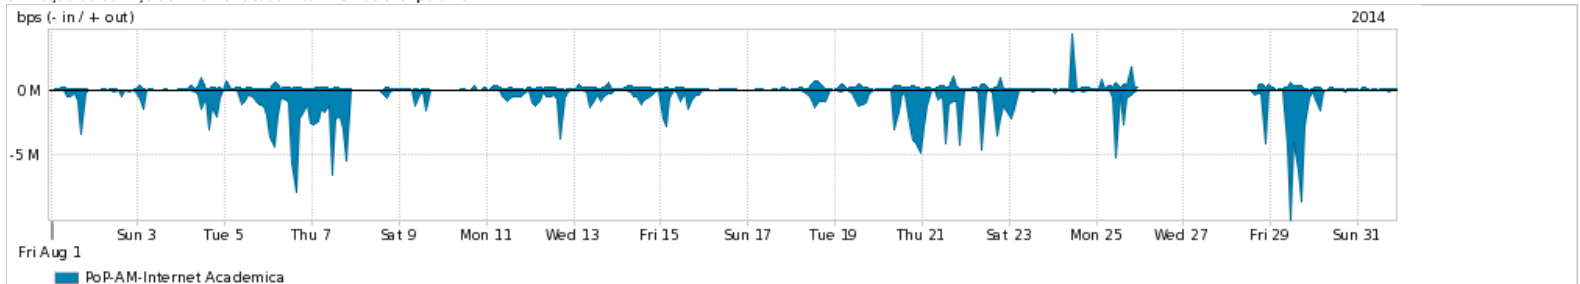

Os gráficos apresentados neste relatório de tráfego estão em formato stack, o que significa que seu valor é uma composição da soma dos componentes listados nas legendas localizadas logo abaixo dos gráficos. Os gráficos estão em "bps x tempo" e possuem dois eixos verticais, Out (positivo) e In (negativo).

Average | Max | PCT95

PROFILE	PROFILE	IN	OUT	TOTAL	
<input checked="" type="checkbox"/>	PoP-AM	Internet Commodity	40.53 Mbps	21.97 Mbps	62.50 Mbps

Utilização das trocas de tráfego comerciais no Brasil pelo PoP-AM

Average | Max | PCT95

PROFILE	PROFILE	IN	OUT	TOTAL	
<input checked="" type="checkbox"/>	PoP-AM	Parceiros	109.44 Mbps	23.51 Mbps	132.96 Mbps

Utilização do serviço de Internet acadêmica internacional pelo PoP-AM