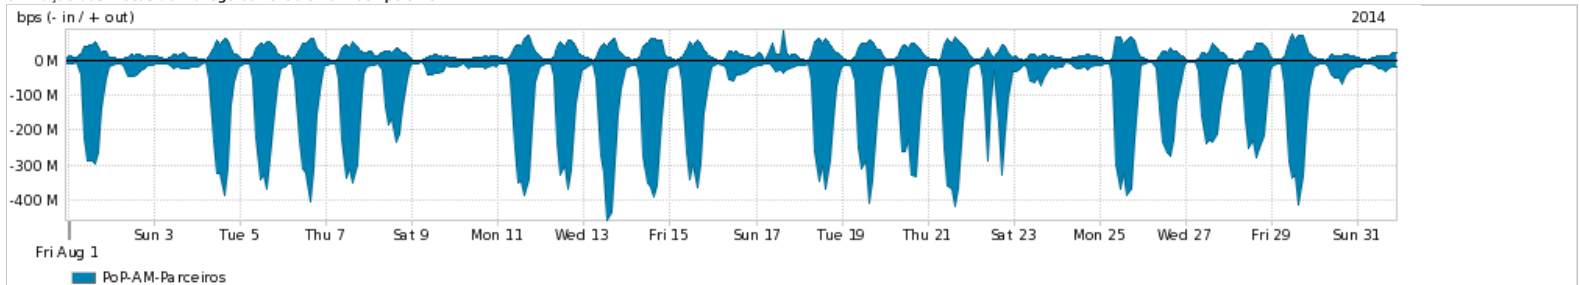

Os gráficos apresentados neste relatório de tráfego estão em formato stack, o que significa que seu valor é uma composição da soma dos componentes listados nas legendas localizadas logo abaixo dos gráficos. Os gráficos estão em "bps x tempo" e possuem dois eixos verticais, Out (positivo) e In (negativo).

A primeira coluna da tabela define o ponto de referência para entendimento dos valores de In e Out.

A contabilização do tráfego é sob o ponto de vista do AS da RNP, AS1916.

Legenda:

PoP - Ponto de presença da RNP

ASN - Número do sistema autônomo

Profile - Objeto gerenciável definido arbitrariamente no Peakflow através de diversos parâmetros (ex: bloco cidr, peer-as, as-path, bgp community, interface, etc)

Utilização do serviço de Internet Commodity pelo PoP-AM

Average | Max | PCT95

PROFILE	PROFILE	IN	OUT	TOTAL	
<input checked="" type="checkbox"/>	PoP-AM	Internet Commodity	40.53 Mbps	21.97 Mbps	62.50 Mbps

Utilização das trocas de tráfego comerciais no Brasil pelo PoP-AM