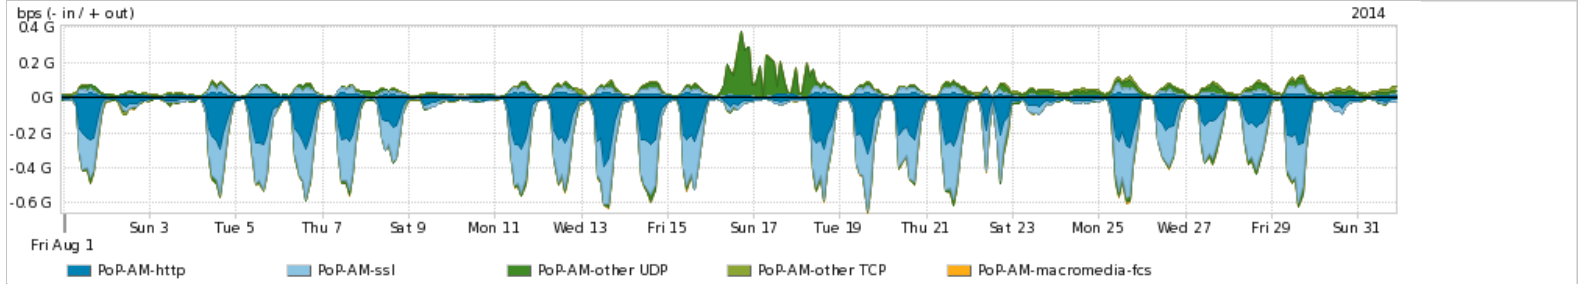

Distribuição do tráfego do PoP-AM por aplicação (análise em camada 3 e 4)

Average | Max | PCT95

PROFILE	APPLICATION	IN	OUT	TOTAL	
☒	PoP-AM	http	81.97 Mbps	9.92 Mbps	91.89 Mbps
☒	PoP-AM	ssl	77.82 Mbps	10.81 Mbps	88.63 Mbps
☒	PoP-AM	other UDP	5.45 Mbps	20.30 Mbps	25.76 Mbps
☒	PoP-AM	other TCP	2.54 Mbps	7.86 Mbps	10.40 Mbps
☐	PoP-AM	smtp	638.73 Kbps	136.41 Kbps	775.13 Kbps