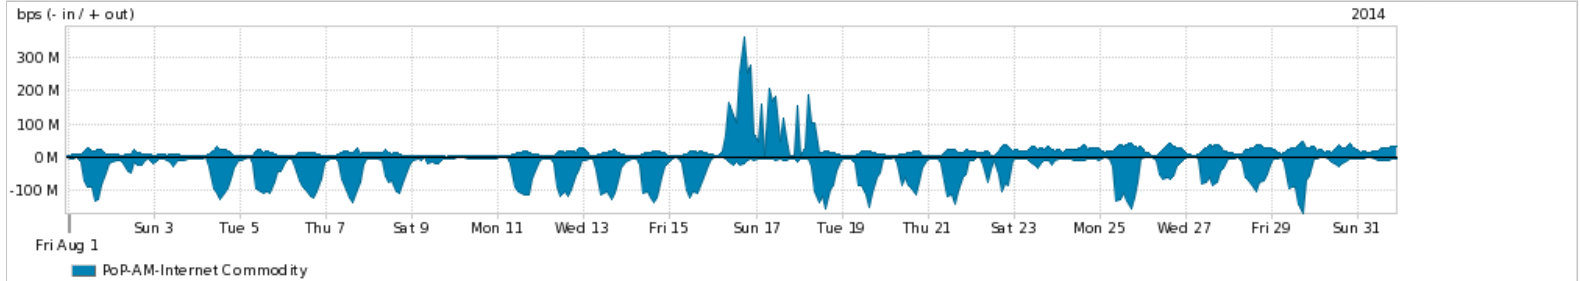

Os gráficos apresentados neste relatório de tráfego estão em formato stack, o que significa que seu valor é uma composição da soma dos componentes listados nas legendas localizadas logo abaixo dos gráficos. Os gráficos estão em "bps x tempo" e possuem dois eixos verticais, Out (positivo) e In (negativo).

A primeira coluna da tabela define o ponto de referência para entendimento dos valores de In e Out.

A contabilização do tráfego é sob o ponto de vista do AS da RNP, AS1916.

Legenda:

PoP - Ponto de presença da RNP

Parceiros - Provedores comerciais que a RNP mantém acordos de troca de tráfego

Internet Acadêmica - Acesso às redes acadêmicas internacionais, serviço atualmente provido pela RedClara

Internet commodity - Acesso pago à Internet global que é oferecido gratuitamente pela RNP aos seus clientes

ASN - Número do sistema autônomo

Profile - Objeto gerenciável definido arbitrariamente no Peakflow através de diversos parâmetros (ex: bloco cidr, peer-as, as-path, bgp community, interface, etc)

Utilização do serviço de Internet Commodity pelo PoP-AM