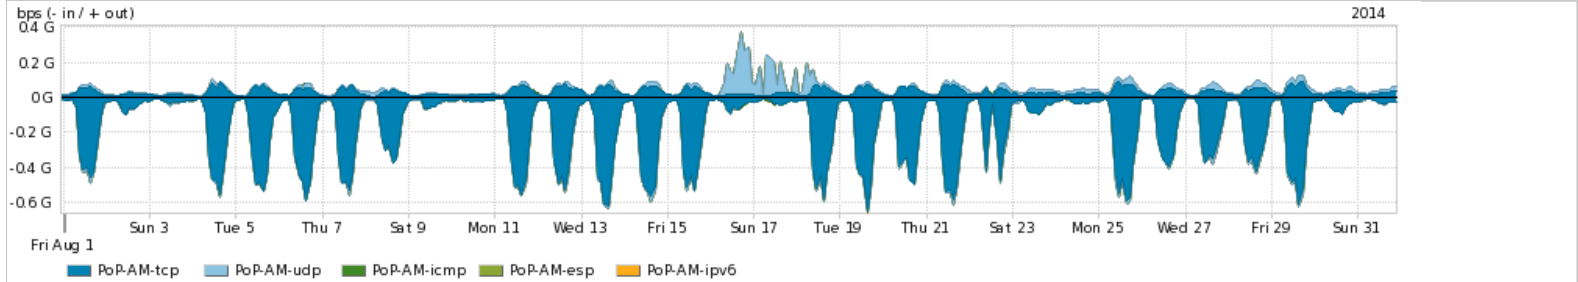

PROFILE	APPLICATION	IN	OUT	TOTAL
☐	PoP-AM		dns	222.99 Kbps	465.86 Kbps
☒	PoP-AM		macromedia-fcs	506.05 Kbps	14.17 Kbps
☐	PoP-AM		bittorrent	78.94 Kbps	167.11 Kbps
☐	PoP-AM		ssh	52.79 Kbps	115.94 Kbps
☐	PoP-AM		pop	5.81 Kbps	93.29 Kbps

Distribuição do tráfego do PoP-AM por protocolo

Average | Max | PCT95

	PROFILE	PROTOCOL	IN	OUT	TOTAL
☒	PoP-AM		tcp	163.70 Mbps	29.29 Mbps
☒	PoP-AM		udp	5.68 Mbps	20.77 Mbps
☒	PoP-AM		icmp	156.36 Kbps	97.99 Kbps
☐	PoP-AM		gre	1.06 Kbps	2.34 Kbps
☒	PoP-AM		esp	409.00 bps	317.00 bps
☒	PoP-AM		ipv6	5.00 bps	44.00 bps
☐	PoP-AM		ipv6-frag	1.00 bps	0.00 bps
☐	PoP-AM		ipv6-icmp	1.00 bps	0.00 bps

For assistance with this product, please contact support@arbornetworks.com.