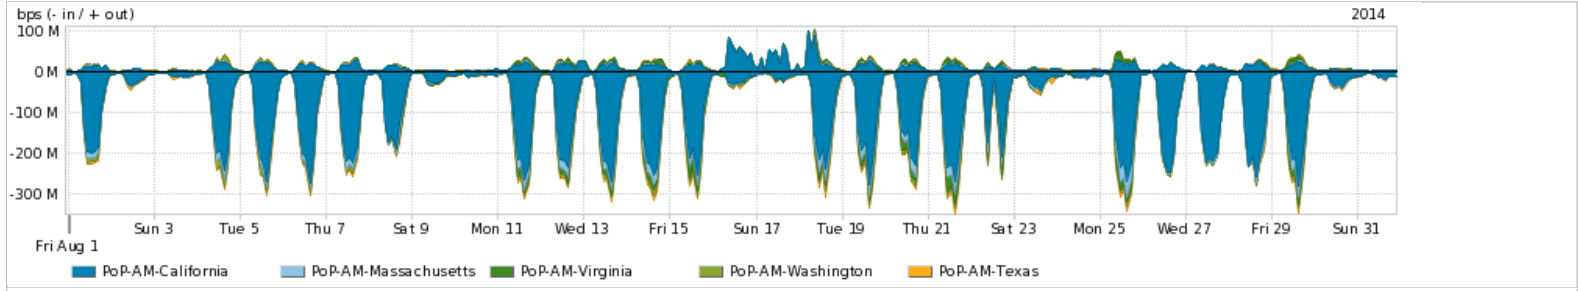

Distribuição do tráfego do PoP-AM por estado, província ou similar

Average | Max | PCT95

PROFILE	REGION	IN	OUT	TOTAL	
☒	PoP-AM	California	72.68 Mbps	9.20 Mbps	81.88 Mbps
☒	PoP-AM	Massachusetts	6.68 Mbps	577.33 Kbps	7.26 Mbps
☒	PoP-AM	Virginia	3.75 Mbps	1.46 Mbps	5.21 Mbps
☒	PoP-AM	Washington	2.97 Mbps	1.21 Mbps	4.18 Mbps
☐	PoP-AM	Arizona	3.39 Mbps	139.56 Kbps	3.53 Mbps
☒	PoP-AM	Texas	2.73 Mbps	472.58 Kbps	3.20 Mbps
☐	PoP-AM	Sao Paulo	1.14 Mbps	1.49 Mbps	2.63 Mbps
☐	PoP-AM	Amazonas	223.47 Kbps	1.94 Mbps	2.16 Mbps
☐	PoP-AM	Florida	1.67 Mbps	366.50 Kbps	2.04 Mbps
☐	PoP-AM	Delaware	1.35 Mbps	414.06 Kbps	1.77 Mbps
☐	PoP-AM	New Jersey	1.05 Mbps	441.18 Kbps	1.49 Mbps
☐	PoP-AM	Quebec	1.25 Mbps	134.11 Kbps	1.38 Mbps
☐	PoP-AM	Missouri	1.14 Mbps	88.03 Kbps	1.23 Mbps
☐	PoP-AM	Illinois	963.92 Kbps	111.27 Kbps	1.08 Mbps
☐	PoP-AM	Distrito Federal	644.69 Kbps	223.70 Kbps	868.39 Kbps