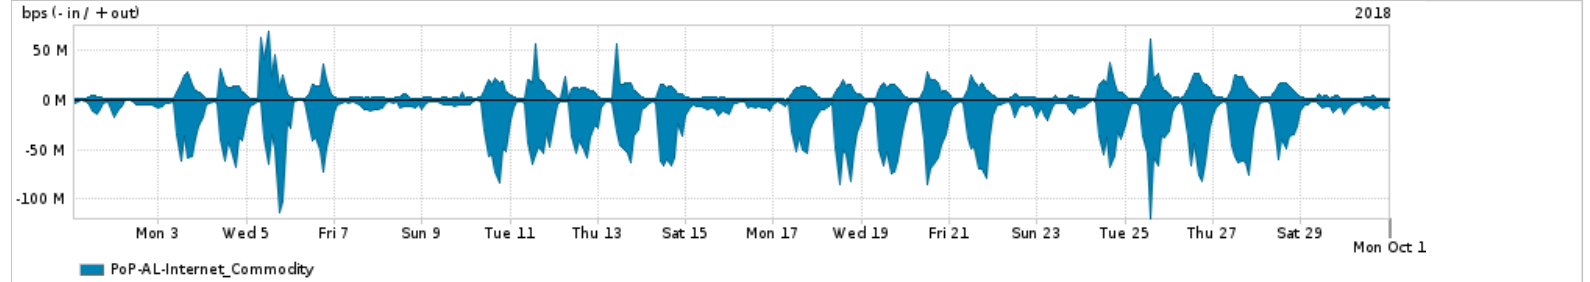

Os gráficos apresentados neste relatório de tráfego estão em formato stack, o que significa que seu valor é uma composição da soma dos componentes listados nas legendas localizadas logo abaixo dos gráficos. Os gráficos estão em "bps x tempo" e possuem dois eixos verticais, Out (positivo) e In (negativo).

A primeira coluna da tabela define o ponto de referência para entendimento dos valores de In e Out.
A contabilização do tráfego é sob o ponto de vista do AS da RNP, AS1916.

Legenda:

- PoP - Ponto de presença da RNP
- Parceiros - Provedores comerciais que a RNP mantém acordos de troca de tráfego
- Internet Acadêmica - Acesso às redes acadêmicas internacionais, serviço atualmente provido pela RedClara
- Internet commodity - Acesso pago à Internet global que é oferecido pela RNP aos seus clientes
- ASN - Número do sistema autônomo
- Profile - Objeto gerenciável definido arbitrariamente no Peakflow através de diversos parâmetros (ex: bloco cidr, peer-as, as-path, bgp community, interface, etc)

Utilização do serviço de Internet Commodity pelo PoP-AL

Average | Max | PCT95

	PROFILE	PROFILE	IN	OUT	TOTAL
☒	PoP-AL	Internet_Commodity	23.17 Mbps	7.53 Mbps	30.70 Mbps