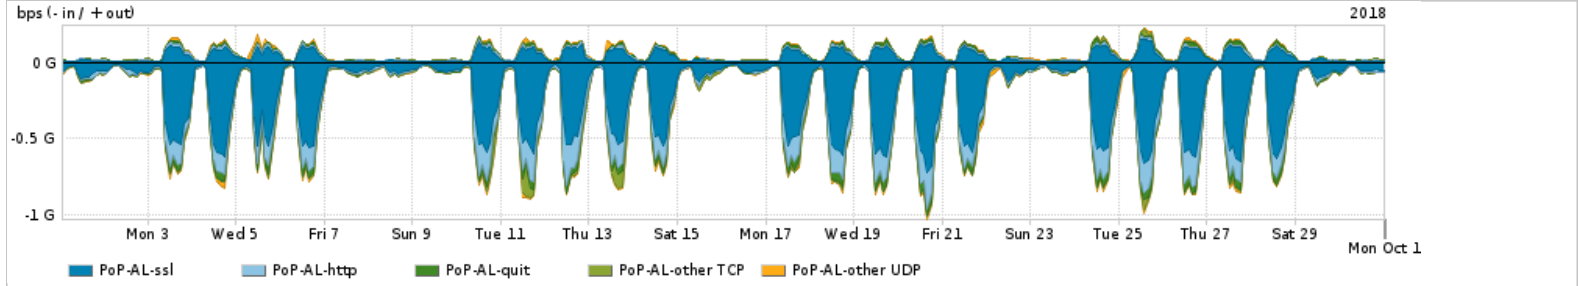

Distribuição do tráfego do PoP-AL por aplicação (análise em camada 3 e 4)

Average | Max | PCT95

	PROFILE	APPLICATION	IN	OUT	TOTAL
☒	PoP-AL	ssl	203.70 Mbps	34.70 Mbps	238.40 Mbps
☒	PoP-AL	http	52.87 Mbps	6.68 Mbps	59.55 Mbps
☒	PoP-AL	quit	15.34 Mbps	5.11 Mbps	20.45 Mbps
☒	PoP-AL	other TCP	9.96 Mbps	3.61 Mbps	13.57 Mbps