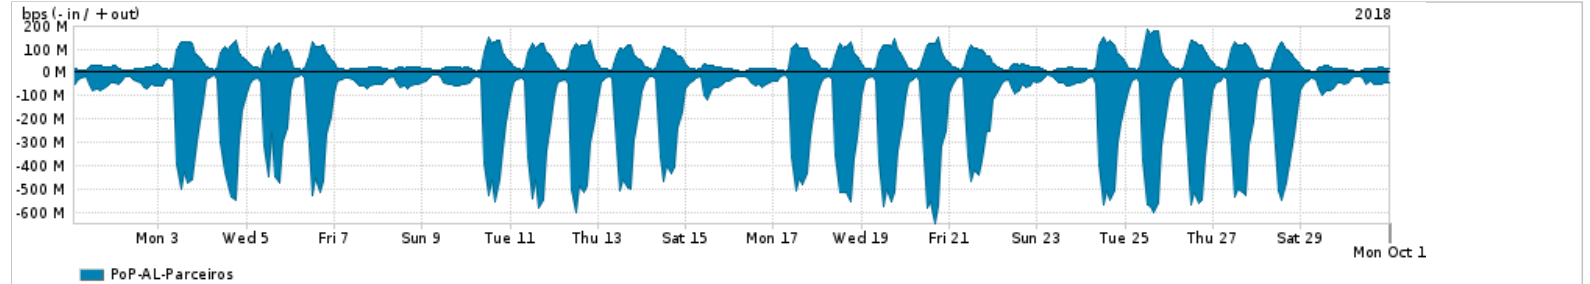

Os gráficos apresentados neste relatório de tráfego estão em formato stack, o que significa que seu valor é uma composição da soma dos componentes listados nas legendas localizadas logo abaixo dos gráficos. Os gráficos estão em "bps x tempo" e possuem dois eixos verticais, Out (positivo) e In (negativo).

A primeira coluna da tabela define o ponto de referência para entendimento dos valores de In e Out.  
A contabilização do tráfego é sob o ponto de vista do AS da RNP, AS1916.

**Legenda:**

- PoP - Ponto de presença da RNP
- Parceiros - Provedores comerciais que a RNP mantém acordos de troca de tráfego
- Internet Acadêmica - Acesso às redes acadêmicas internacionais, serviço atualmente provido pela RedClara
- Internet commodity - Acesso pago à Internet global que é oferecido pela RNP aos seus clientes
- ASN - Número do sistema autônomo
- Profile - Objeto gerenciável definido arbitrariamente no Peakflow através de diversos parâmetros (ex: bloco cidr, peer-as, as-path, bgp community, interface, etc)

**Utilização do serviço de Internet Commodity pelo PoP-AL**

Average | Max | PCT95

	PROFILE	PROFILE	IN	OUT	TOTAL
<input checked="" type="checkbox"/>	PoP-AL	Internet_Commodity	23.17 Mbps	7.53 Mbps	30.70 Mbps

**Utilização das trocas de tráfego comerciais no Brasil pelo PoP-AL**

Average | Max | PCT95

	PROFILE	PROFILE	IN	OUT	TOTAL
<input checked="" type="checkbox"/>	PoP-AL	Parceiros	179.89 Mbps	49.45 Mbps	229.34 Mbps