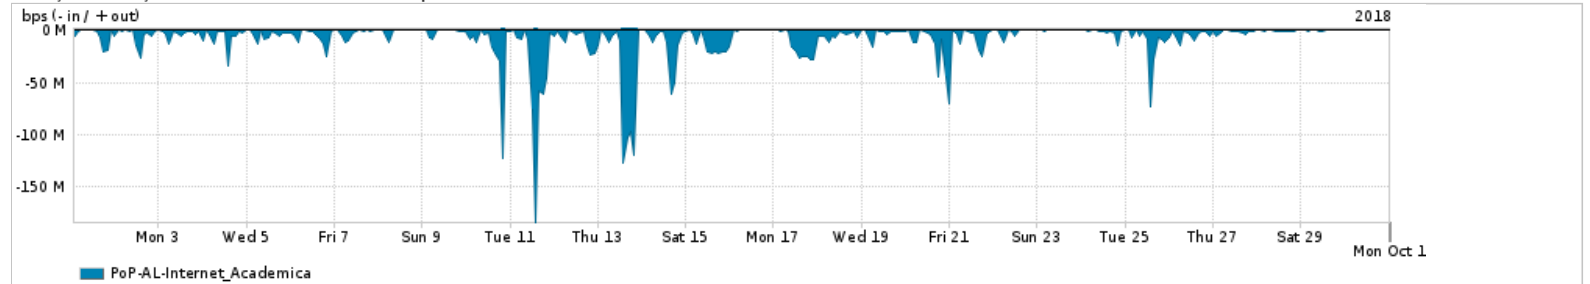

Utilização do serviço de Internet acadêmica internacional pelo PoP-AL

Average | Max | PCT95

	PROFILE	PROFILE	IN	OUT	TOTAL
☒	PoP-AL	Internet_Academica	7.76 Mbps	122.64 Kbps	7.88 Mbps