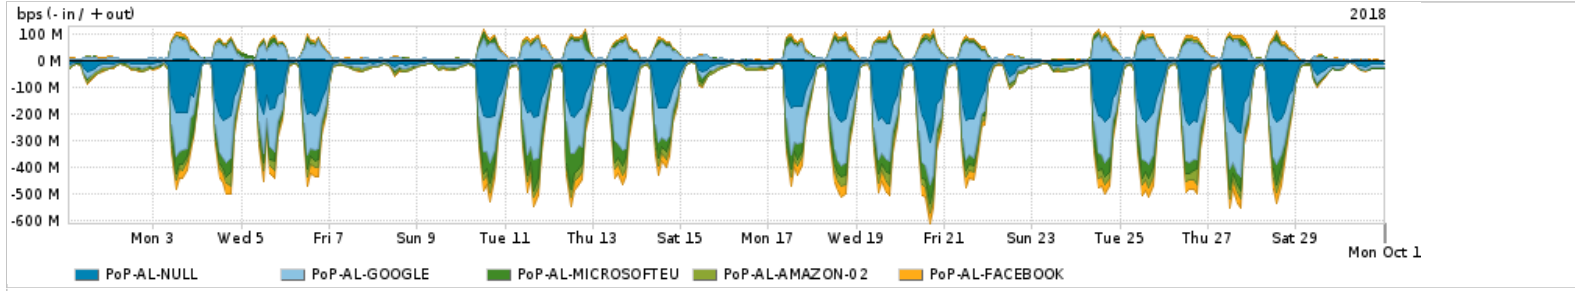

Redes (AS's de origem) mais acessadas pelo PoP-AL

Average | Max | PCT95

	PROFILE	AS NAME	ASN	IN	OUT	TOTAL
☒	PoP-AL	NULL	0	73.88 Mbps	1.89 Mbps	75.76 Mbps
☒	PoP-AL	GOOGLE	15169	50.20 Mbps	25.36 Mbps	75.56 Mbps
☒	PoP-AL	MICROSOFTEU	8068	17.87 Mbps	2.67 Mbps	20.53 Mbps
☒	PoP-AL	AMAZON-02	16509	13.73 Mbps	1.72 Mbps	15.45 Mbps
☒	PoP-AL	FACEBOOK	32934	11.32 Mbps	3.89 Mbps	15.21 Mbps
☐	PoP-AL	NETFLIX	2906	13.63 Mbps	435.49 Kbps	14.07 Mbps
☐	PoP-AL	AKAMAI-ASN1	20940	8.69 Mbps	332.46 Kbps	9.03 Mbps
☐	PoP-AL	EDGECAST	15133	6.60 Mbps	165.00 Kbps	6.77 Mbps
☐	PoP-AL	LEVEL3-AS3549	3549	5.08 Mbps	99.01 Kbps	5.18 Mbps
☐	PoP-AL	HIGHWINDS3	20446	4.89 Mbps	54.80 Kbps	4.95 Mbps