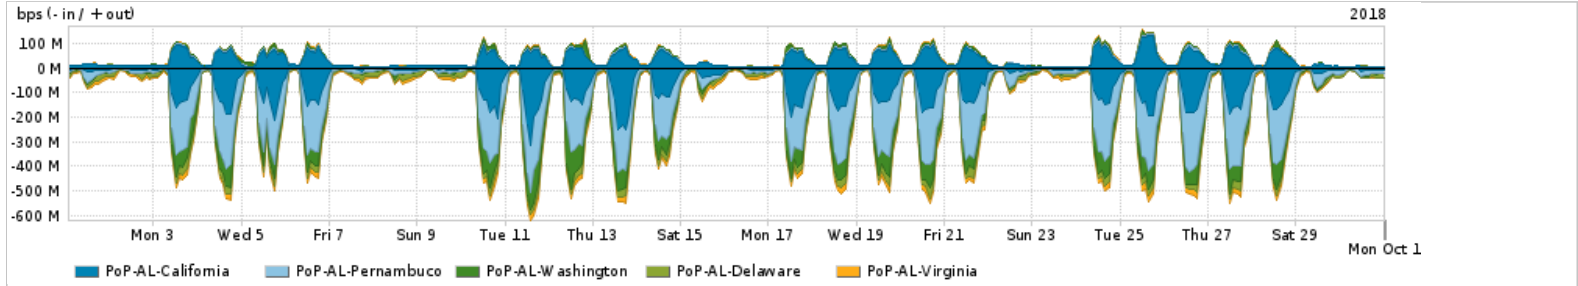

Distribuição do tráfego do PoP-AL por estado, província ou similar

Average | Max | PCT95

	PROFILE	REGION	IN	OUT	TOTAL
☒	PoP-AL	California	53.53 Mbps	29.19 Mbps	82.73 Mbps
☒	PoP-AL	Pernambuco	72.88 Mbps	2.15 Mbps	75.03 Mbps
☒	PoP-AL	Washington	24.72 Mbps	3.46 Mbps	28.17 Mbps
☒	PoP-AL	Delaware	14.36 Mbps	502.89 Kbps	14.87 Mbps
☒	PoP-AL	Virginia	10.71 Mbps	1.23 Mbps	11.94 Mbps
☐	PoP-AL	Massachusetts	9.45 Mbps	420.65 Kbps	9.87 Mbps
☐	PoP-AL	Alagoas	2.44 Mbps	4.20 Mbps	6.64 Mbps
☐	PoP-AL	Sao Paulo	4.64 Mbps	1.41 Mbps	6.05 Mbps
☐	PoP-AL	Arizona	5.61 Mbps	102.47 Kbps	5.71 Mbps
☐	PoP-AL	Rio de Janeiro	4.37 Mbps	572.90 Kbps	4.94 Mbps
☐	PoP-AL	Paraiba	3.16 Mbps	99.32 Kbps	3.25 Mbps
☐	PoP-AL	Rio Grande do Sul	2.58 Mbps	242.34 Kbps	2.83 Mbps
☐	PoP-AL	Colorado	1.56 Mbps	22.33 Kbps	1.58 Mbps
☐	PoP-AL	Florida	1.44 Mbps	86.10 Kbps	1.53 Mbps
☐	PoP-AL	Oregon	444.25 Kbps	1.03 Mbps	1.47 Mbps