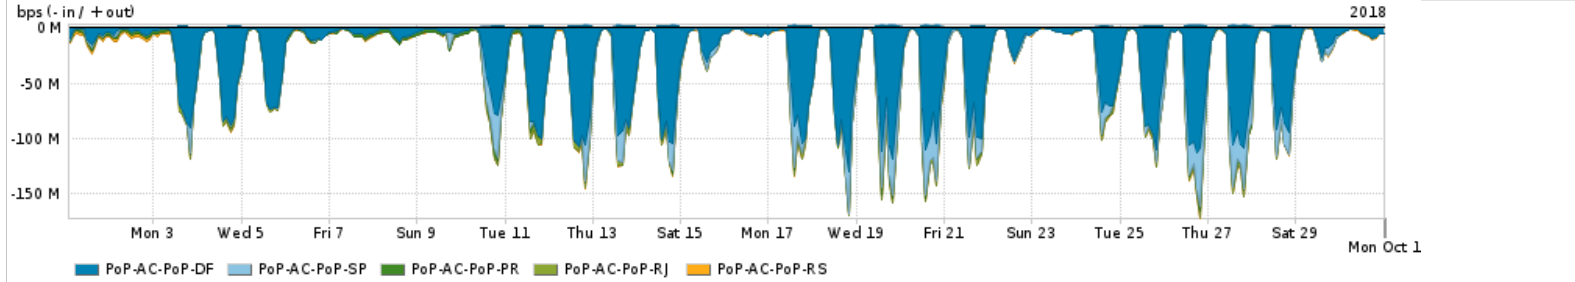

Interesse de tráfego do PoP-AL com os outros PoPs da RNP

Average | Max | PCT95

	PROFILE	PROFILE	IN	OUT	TOTAL
☒	PoP-AC	PoP-DF	29.18 Mbps	470.98 Kbps	29.65 Mbps
☒	PoP-AC	PoP-SP	4.94 Mbps	96.96 Kbps	5.04 Mbps
☒	PoP-AC	PoP-PR	964.34 Kbps	0.00 bps	964.34 Kbps
☒	PoP-AC	PoP-RJ	834.11 Kbps	14.38 Kbps	848.49 Kbps
☒	PoP-AC	PoP-RS	564.18 Kbps	181.00 bps	564.36 Kbps
☐	PoP-AC	PoP-SC	447.00 bps	0.00 bps	447.00 bps
☐	PoP-AC	PoP-AC	11.00 bps	11.00 bps	22.00 bps
☐	PoP-AC	PoP-MG	0.00 bps	2.00 bps	2.00 bps