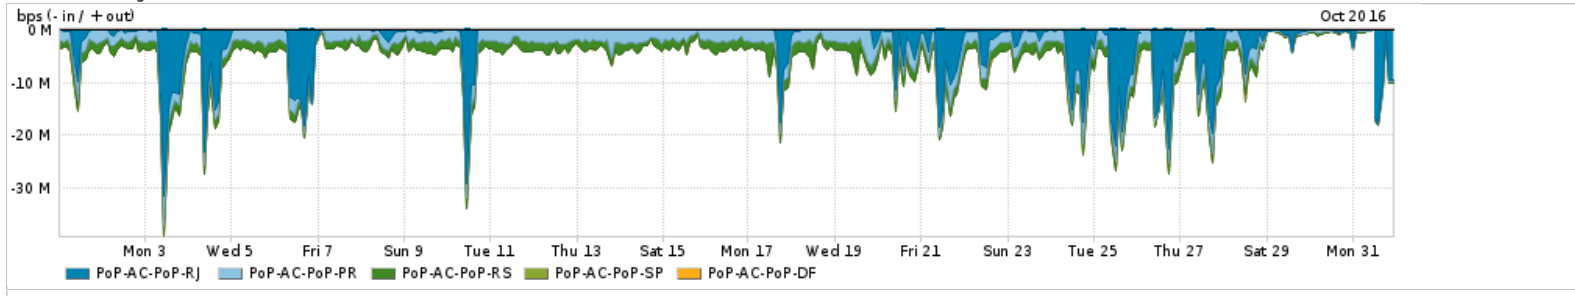

Interesse de tráfego do PoP-AL com os outros PoPs da RNP

Average | Max | PCT95

PROFILE	PROFILE	IN	OUT	TOTAL	
☒	PoP-AC	PoP-RJ	2.69 Mbps	40.46 Kbps	2.73 Mbps
☒	PoP-AC	PoP-PR	1.92 Mbps	0.00 bps	1.92 Mbps
☒	PoP-AC	PoP-RS	1.52 Mbps	0.00 bps	1.52 Mbps
☒	PoP-AC	PoP-SP	29.01 Kbps	285.00 bps	29.30 Kbps
☒	PoP-AC	PoP-DF	1.41 Kbps	0.00 bps	1.41 Kbps
☐	PoP-AC	PoP-SC	101.00 bps	5.00 bps	106.00 bps