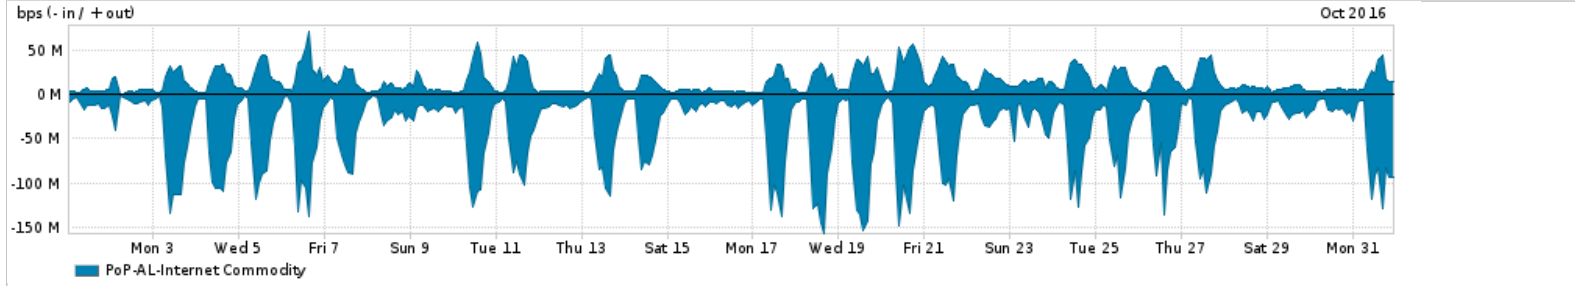

Os gráficos apresentados neste relatório de tráfego estão em formato stack, o que significa que seu valor é uma composição da soma dos componentes listados nas legendas localizadas logo abaixo dos gráficos. Os gráficos estão em "bps x tempo" e possuem dois eixos verticais, Out (positivo) e In (negativo).  
 A primeira coluna da tabela define o ponto de referência para entendimento dos valores de In e Out.  
 A contabilização do tráfego é sob o ponto de vista do AS da RNP, AS1916.

- Legenda:
- PoP - Ponto de presença da RNP
  - Parceiros - Provedores comerciais que a RNP mantém acordos de troca de tráfego
  - Internet Acadêmica - Acesso às redes acadêmicas internacionais, serviço atualmente provido pela RedClara
  - Internet commodity - Acesso pago à Internet global que é oferecido pela RNP aos seus clientes
  - ASN - Número do sistema autônomo
  - Profile - Objeto gerenciável definido arbitrariamente no Peakflow através de diversos parâmetros (ex: bloco cidr, peer-as, as-path, bgp community, interface, etc)

Utilização do serviço de Internet Commodity pelo PoP-AL

Average | Max | PCT95

PROFILE	PROFILE	IN	OUT	TOTAL	
<input checked="" type="checkbox"/>	PoP-AL	Internet Commodity	40.09 Mbps	14.63 Mbps	54.71 Mbps