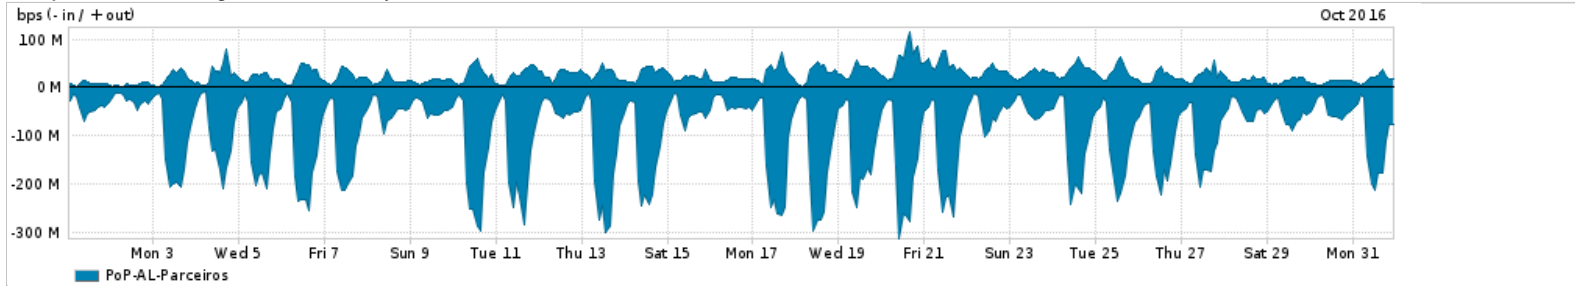

Os gráficos apresentados neste relatório de tráfego estão em formato stack, o que significa que seu valor é uma composição da soma dos componentes listados nas legendas localizadas logo abaixo dos gráficos. Os gráficos estão em "bps x tempo" e possuem dois eixos verticais, Out (positivo) e In (negativo).  
 A primeira coluna da tabela define o ponto de referência para entendimento dos valores de In e Out.  
 A contabilização do tráfego é sob o ponto de vista do AS da RNP, AS1916.

- Legenda:
- PoP - Ponto de presença da RNP
  - Parceiros - Provedores comerciais que a RNP mantém acordos de troca de tráfego
  - Internet Acadêmica - Acesso às redes acadêmicas internacionais, serviço atualmente provido pela RedClara
  - Internet commodity - Acesso pago à Internet global que é oferecido pela RNP aos seus clientes
  - ASN - Número do sistema autônomo
  - Profile - Objeto gerenciável definido arbitrariamente no Peakflow através de diversos parâmetros (ex: bloco cidr, peer-as, as-path, bgp community, interface, etc)

Utilização do serviço de Internet Commodity pelo PoP-AL

Average | Max | PCT95

PROFILE	PROFILE	IN	OUT	TOTAL	
<input checked="" type="checkbox"/>	PoP-AL	Internet Commodity	40.09 Mbps	14.63 Mbps	54.71 Mbps

Utilização das trocas de tráfego comerciais no Brasil pelo PoP-AL

Average | Max | PCT95

PROFILE	PROFILE	IN	OUT	TOTAL	
<input checked="" type="checkbox"/>	PoP-AL	Parceiros	95.86 Mbps	24.45 Mbps	120.31 Mbps