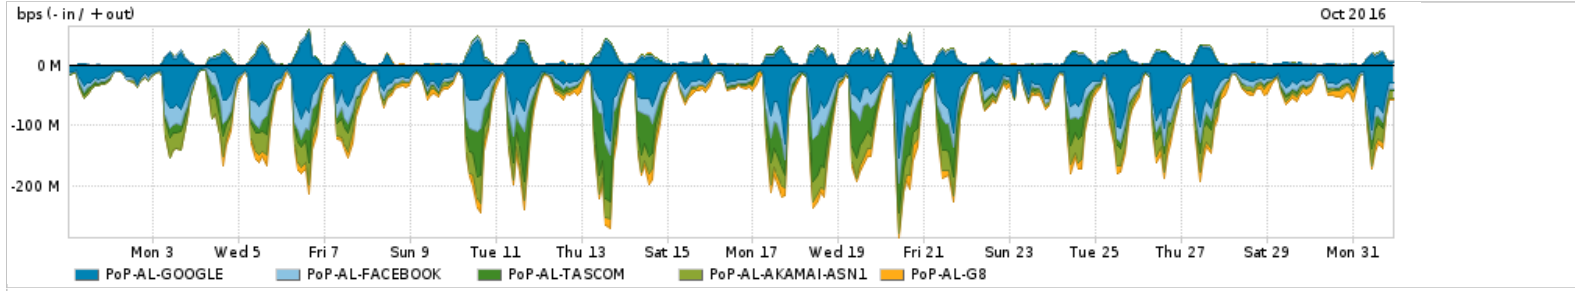

Redes (AS's de origem) mais acessadas pelo PoP-AL

Average | Max | PCT95

PROFILE	AS NAME	ASN	IN	OUT	TOTAL	
☒	PoP-AL	GOOGLE	15169	33.76 Mbps	8.53 Mbps	42.28 Mbps
☒	PoP-AL	FACEBOOK	32934	12.86 Mbps	1.17 Mbps	14.04 Mbps
☒	PoP-AL	TASCOM	52871	12.31 Mbps	404.81 Kbps	12.71 Mbps
☒	PoP-AL	AKAMAI-ASN1	20940	11.77 Mbps	397.07 Kbps	12.16 Mbps
☒	PoP-AL	G8	28329	6.49 Mbps	76.54 Kbps	6.57 Mbps
☐	PoP-AL	OVH	16276	2.06 Mbps	2.15 Mbps	4.21 Mbps
☐	PoP-AL	MICROSOFTEU	8068	3.83 Mbps	333.66 Kbps	4.16 Mbps
☐	PoP-AL	GVTBR	18881	773.00 Kbps	3.31 Mbps	4.08 Mbps
☐	PoP-AL	AMAZON-02	16509	3.58 Mbps	451.44 Kbps	4.03 Mbps
☐	PoP-AL	NET	28573	881.51 Kbps	3.14 Mbps	4.02 Mbps