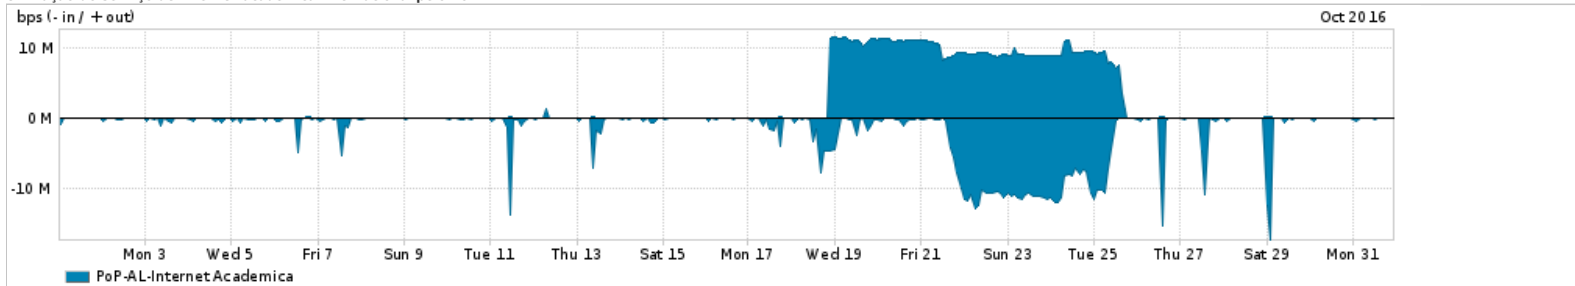

Utilização do serviço de Internet acadêmica internacional pelo PoP-AL

Average | Max | PCT95

PROFILE	PROFILE	IN	OUT	TOTAL	
☒	PoP-AL	Internet Acadêmica	1.76 Mbps	2.19 Mbps	3.95 Mbps