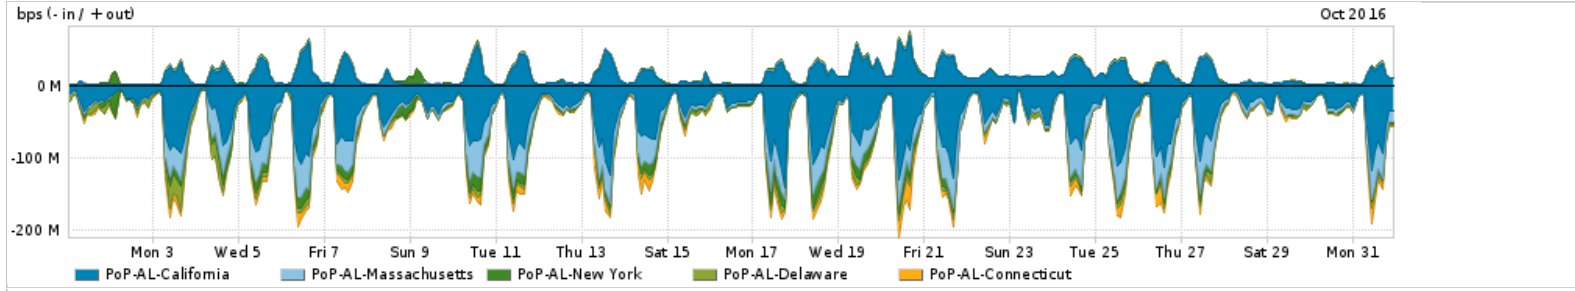

Distribuição do tráfego do PoP-AL por estado, província ou similar

Average | Max | PCT95

PROFILE	REGION	IN	OUT	TOTAL	
☒	PoP-AL	California	39.68 Mbps	12.96 Mbps	52.64 Mbps
☒	PoP-AL	Massachusetts	14.33 Mbps	642.37 Kbps	14.98 Mbps
☒	PoP-AL	New York	4.60 Mbps	765.19 Kbps	5.37 Mbps
☒	PoP-AL	Delaware	3.61 Mbps	304.62 Kbps	3.92 Mbps
☒	PoP-AL	Connecticut	3.49 Mbps	41.38 Kbps	3.53 Mbps
☐	PoP-AL	Washington	2.79 Mbps	574.54 Kbps	3.37 Mbps
☐	PoP-AL	Iowa	3.00 Mbps	33.59 Kbps	3.03 Mbps
☐	PoP-AL	Tokyo	15.00 bps	2.14 Mbps	2.14 Mbps
☐	PoP-AL	Arizona	2.00 Mbps	46.08 Kbps	2.05 Mbps
☐	PoP-AL	Virginia	1.41 Mbps	443.44 Kbps	1.85 Mbps
☐	PoP-AL	Colorado	1.63 Mbps	36.54 Kbps	1.66 Mbps
☐	PoP-AL	Florida	1.49 Mbps	117.61 Kbps	1.61 Mbps
☐	PoP-AL	Sao Paulo	634.06 Kbps	913.59 Kbps	1.55 Mbps
☐	PoP-AL	Texas	1.29 Mbps	222.23 Kbps	1.51 Mbps
☐	PoP-AL	New Hampshire	1.37 Mbps	41.37 Kbps	1.41 Mbps