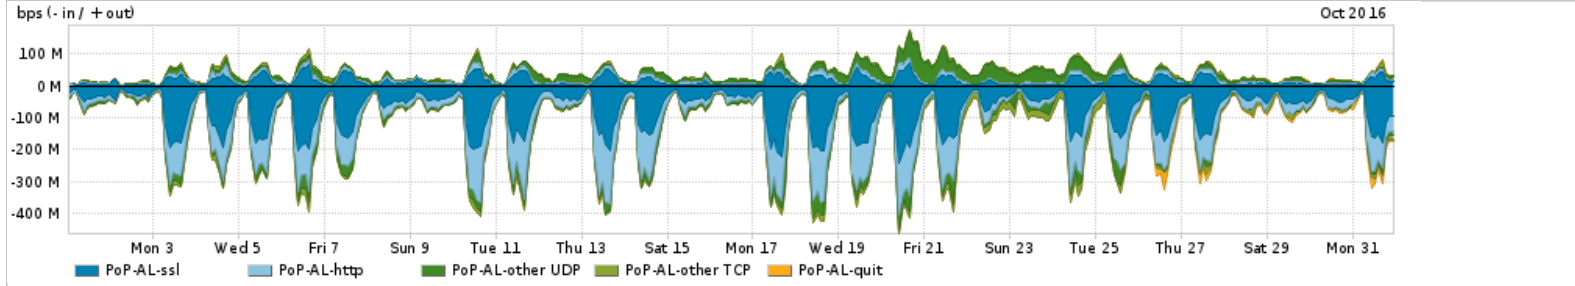

Distribuição do tráfego do PoP-AL por aplicação (análise em camada 3 e 4)

Average | Max | PCT95

PROFILE	APPLICATION	IN	OUT	TOTAL	
☒	PoP-AL	ssl	72.54 Mbps	13.54 Mbps	86.08 Mbps
☒	PoP-AL	http	46.10 Mbps	7.36 Mbps	53.45 Mbps
☒	PoP-AL	other UDP	10.75 Mbps	15.61 Mbps	26.35 Mbps
☒	PoP-AL	other TCP	8.48 Mbps	3.56 Mbps	12.04 Mbps