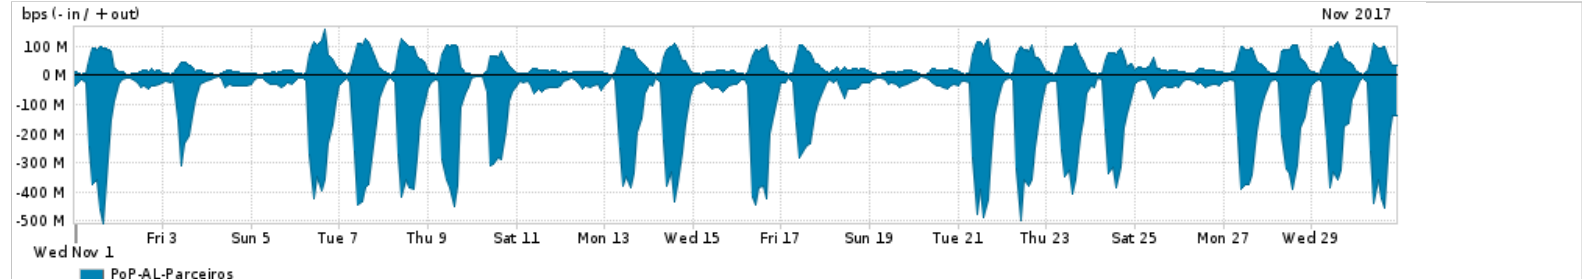

Os gráficos apresentados neste relatório de tráfego estão em formato stack, o que significa que seu valor é uma composição da soma dos componentes listados nas legendas localizadas logo abaixo dos gráficos. Os gráficos estão em "bps x tempo" e possuem dois eixos verticais, Out (positivo) e In (negativo).

A primeira coluna da tabela define o ponto de referência para entendimento dos valores de In e Out.  
A contabilização do tráfego é sob o ponto de vista do AS da RNP, AS1916.

**Legenda:**

- PoP - Ponto de presença da RNP
- Parceiros - Provedores comerciais que a RNP mantém acordos de troca de tráfego
- Internet Acadêmica - Acesso às redes acadêmicas internacionais, serviço atualmente provido pela RedClara
- Internet commodity - Acesso pago à Internet global que é oferecido pela RNP aos seus clientes
- ASN - Número do sistema autônomo
- Profile - Objeto gerenciável definido arbitrariamente no Peakflow através de diversos parâmetros (ex: bloco cidr, peer-as, as-path, bgp community, interface, etc)

**Utilização do serviço de Internet Commodity pelo PoP-AL**

PROFILE	PROFILE	IN	OUT	TOTAL
<input checked="" type="checkbox"/> PoP-AL	Internet Commodity	27.47 Mbps	5.64 Mbps	33.10 Mbps

**Utilização das trocas de tráfego comerciais no Brasil pelo PoP-AL**