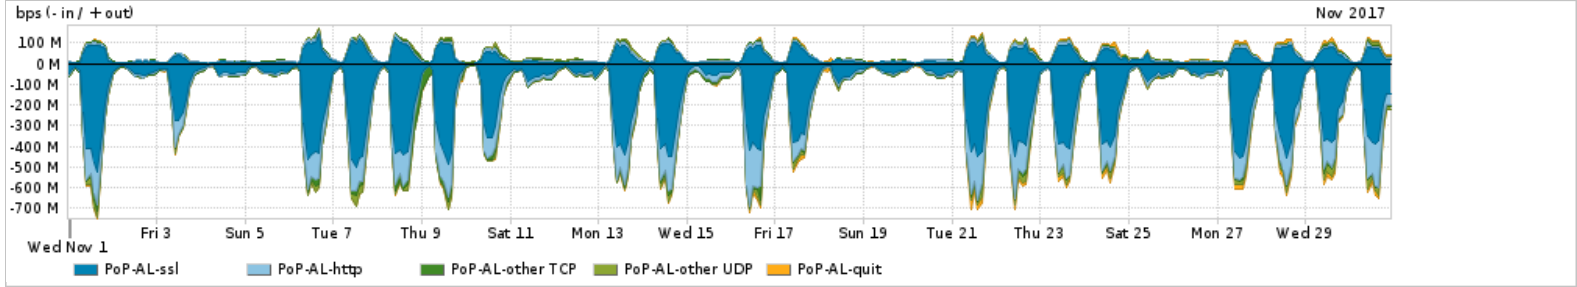

Distribuição do tráfego do PoP-AL por aplicação (análise em camada 3 e 4)

Average | Max | PCT95

	PROFILE	APPLICATION	IN	OUT	TOTAL
☒	PoP-AL	ssl	142.53 Mbps	28.49 Mbps	171.02 Mbps
☒	PoP-AL	http	46.36 Mbps	6.96 Mbps	53.32 Mbps