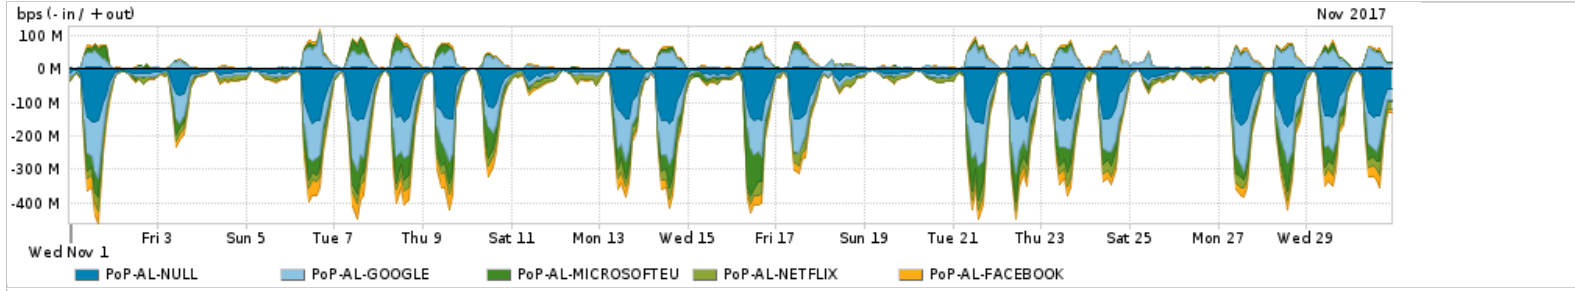

Redes (AS's de origem) mais acessadas pelo PoP-AL

Average | Max | PCT95

	PROFILE	AS NAME	ASN	IN	OUT	TOTAL
☒	PoP-AL	NULL	0	49.81 Mbps	1.51 Mbps	51.31 Mbps
☒	PoP-AL	GOOGLE	15169	33.81 Mbps	16.90 Mbps	50.71 Mbps
☒	PoP-AL	MICROSOFTEU	8068	15.88 Mbps	2.83 Mbps	18.70 Mbps
☒	PoP-AL	NETFLIX	2906	14.03 Mbps	263.26 Kbps	14.30 Mbps
☒	PoP-AL	FACEBOOK	32934	10.65 Mbps	2.23 Mbps	12.89 Mbps
☐	PoP-AL	AKAMAI-ASN1	20940	8.37 Mbps	335.05 Kbps	8.71 Mbps
☐	PoP-AL	AMAZON-02	16509	5.75 Mbps	850.14 Kbps	6.60 Mbps
☐	PoP-AL	GCEPSA-BR	28604	3.46 Mbps	154.59 Kbps	3.61 Mbps
☐	PoP-AL	APPLE	714	799.91 Kbps	2.60 Mbps	3.40 Mbps
☐	PoP-AL	LEVEL3-AS3549	3549	3.14 Mbps	83.46 Kbps	3.22 Mbps