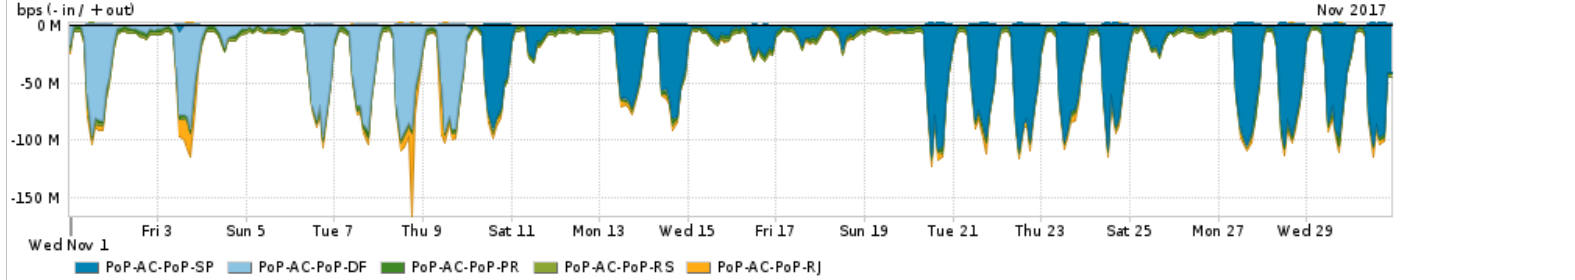

Interesse de tráfego do PoP-AL com os outros PoPs da RNP

Average | Max | PCT95

	PROFILE	PROFILE	IN	OUT	TOTAL
☒	PoP-AC	PoP-SP	19.36 Mbps	413.80 Kbps	19.77 Mbps
☒	PoP-AC	PoP-DF	8.90 Mbps	167.92 Kbps	9.06 Mbps
☒	PoP-AC	PoP-PR	2.31 Mbps	0.00 bps	2.31 Mbps
☒	PoP-AC	PoP-RS	2.10 Mbps	2.02 Kbps	2.10 Mbps
☒	PoP-AC	PoP-RJ	1.76 Mbps	33.48 Kbps	1.79 Mbps
☐	PoP-AC	PoP-RN	389.00 bps	0.00 bps	389.00 bps
☐	PoP-AC	PoP-SC	197.00 bps	0.00 bps	197.00 bps
☐	PoP-AC	PoP-AC	7.00 bps	7.00 bps	14.00 bps
☐	PoP-AC	PoP-MA	4.00 bps	0.00 bps	4.00 bps