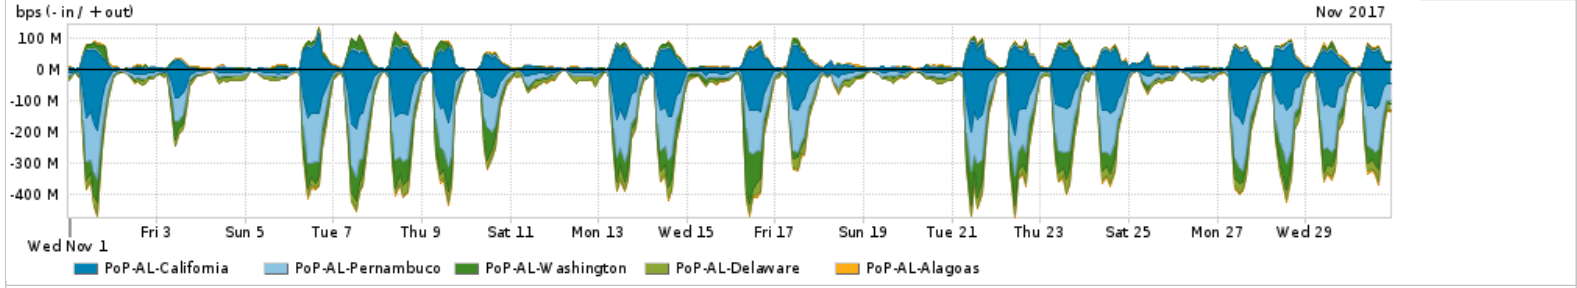

PROFILE	PROFILE	IN	OUT	TOTAL
☐	PoP-AC	PoP-PI	4.00 bps	0.00 bps	4.00 bps

Distribuição do tráfego do PoP-AL por estado, província ou similar

Average | Max | PCT95

	PROFILE	REGION	IN	OUT	TOTAL
☒	PoP-AL	California	43.86 Mbps	21.50 Mbps	65.37 Mbps
☒	PoP-AL	Pernambuco	47.21 Mbps	1.67 Mbps	48.88 Mbps
☒	PoP-AL	Washington	20.36 Mbps	3.34 Mbps	23.70 Mbps
☒	PoP-AL	Delaware	14.14 Mbps	260.28 Kbps	14.40 Mbps
☒	PoP-AL	Alagoas	2.68 Mbps	2.74 Mbps	5.41 Mbps
☐	PoP-AL	Rio de Janeiro	4.89 Mbps	423.22 Kbps	5.31 Mbps
☐	PoP-AL	Massachusetts	4.53 Mbps	271.31 Kbps	4.80 Mbps
☐	PoP-AL	Sao Paulo	2.93 Mbps	1.03 Mbps	3.96 Mbps
☐	PoP-AL	Arizona	3.47 Mbps	94.21 Kbps	3.56 Mbps
☐	PoP-AL	Virginia	2.44 Mbps	1.07 Mbps	3.51 Mbps
☐	PoP-AL	Paraiba	2.51 Mbps	64.61 Kbps	2.57 Mbps
☐	PoP-AL	Noord-Holland	1.94 Mbps	87.67 Kbps	2.03 Mbps
☐	PoP-AL	Missouri	1.42 Mbps	36.10 Kbps	1.46 Mbps
☐	PoP-AL	Parana	1.27 Mbps	153.06 Kbps	1.43 Mbps
☐	PoP-AL	Texas	1.24 Mbps	151.25 Kbps	1.39 Mbps