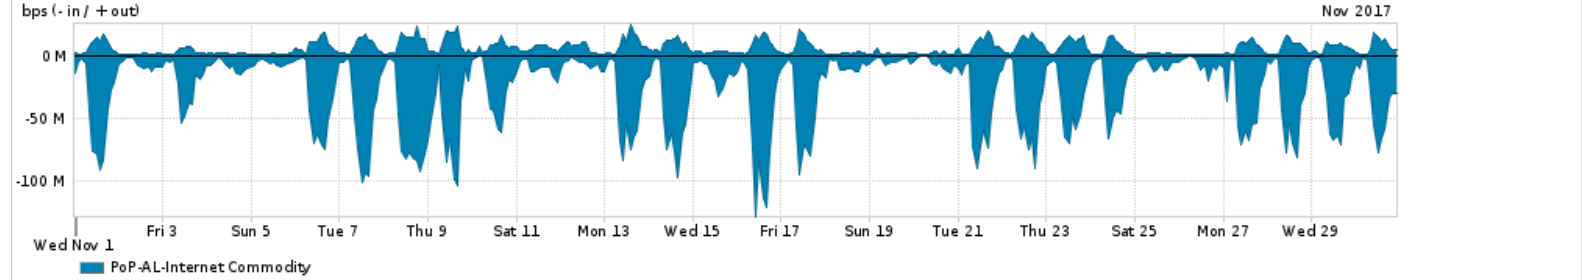

Os gráficos apresentados neste relatório de tráfego estão em formato stack, o que significa que seu valor é uma composição da soma dos componentes listados nas legendas localizadas logo abaixo dos gráficos. Os gráficos estão em "bps x tempo" e possuem dois eixos verticais, Out (positivo) e In (negativo).

A primeira coluna da tabela define o ponto de referência para entendimento dos valores de In e Out.  
A contabilização do tráfego é sob o ponto de vista do AS da RNP, AS1916.

**Legenda:**

- PoP - Ponto de presença da RNP
- Parceiros - Provedores comerciais que a RNP mantém acordos de troca de tráfego
- Internet Acadêmica - Acesso às redes acadêmicas internacionais, serviço atualmente provido pela RedClara
- Internet commodity - Acesso pago à Internet global que é oferecido pela RNP aos seus clientes
- ASN - Número do sistema autônomo
- Profile - Objeto gerenciável definido arbitrariamente no Peakflow através de diversos parâmetros (ex: bloco cidr, peer-as, as-path, bgp community, interface, etc)

**Utilização do serviço de Internet Commodity pelo PoP-AL**

PROFILE	PROFILE	IN	OUT	TOTAL
<input checked="" type="checkbox"/> PoP-AL	Internet Commodity	27.47 Mbps	5.64 Mbps	33.10 Mbps

**Utilização das trocas de tráfego comerciais no Brasil pelo PoP-AL**