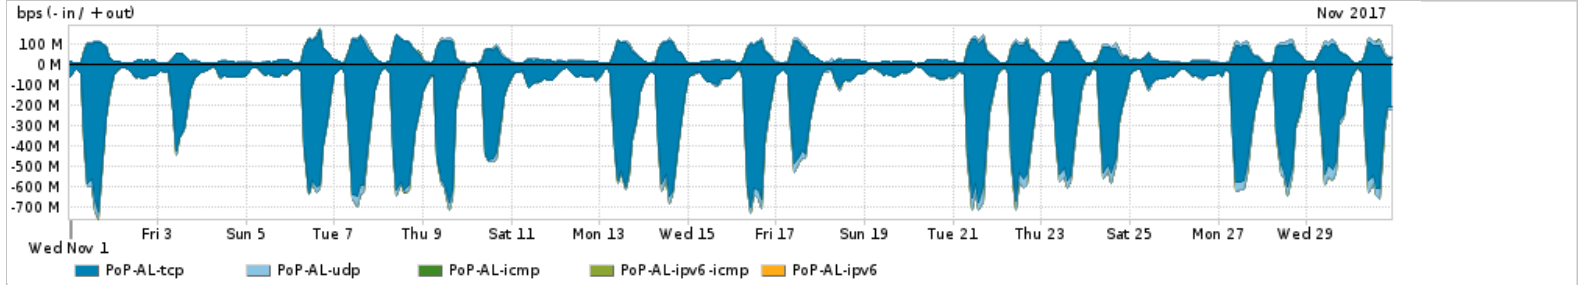

PROFILE	APPLICATION	IN	OUT	TOTAL
☒	PoP-AL	other TCP	9.23 Mbps	2.70 Mbps	11.93 Mbps
☒	PoP-AL	other UDP	6.47 Mbps	2.88 Mbps	9.35 Mbps
☒	PoP-AL	quit	3.96 Mbps	1.66 Mbps	5.62 Mbps
☐	PoP-AL	macromedia-fcs	1.37 Mbps	40.83 Kbps	1.41 Mbps
☐	PoP-AL	dns	334.66 Kbps	165.85 Kbps	500.52 Kbps
☐	PoP-AL	ssh	82.26 Kbps	255.04 Kbps	337.30 Kbps
☐	PoP-AL	smtp	116.72 Kbps	120.00 Kbps	236.72 Kbps
☐	PoP-AL	xmpp	108.97 Kbps	73.95 Kbps	182.92 Kbps

Distribuição do tráfego do PoP-AL por protocolo

Average | Max | PCT95

	PROFILE	PROTOCOL	IN	OUT	TOTAL
☒	PoP-AL	tcp	200.08 Mbps	38.71 Mbps	238.80 Mbps
☒	PoP-AL	udp	10.87 Mbps	4.83 Mbps	15.70 Mbps
☒	PoP-AL	icmp	33.24 Kbps	38.71 Kbps	71.95 Kbps
☒	PoP-AL	ipv6-icmp	40.00 bps	2.00 bps	42.00 bps
☒	PoP-AL	ipv6	27.00 bps	2.00 bps	29.00 bps
☐	PoP-AL	gre	3.00 bps	0.00 bps	3.00 bps
☐	PoP-AL	sctp	1.00 bps	0.00 bps	1.00 bps

For assistance with this product, please contact support at <https://support.arbornetworks.com>