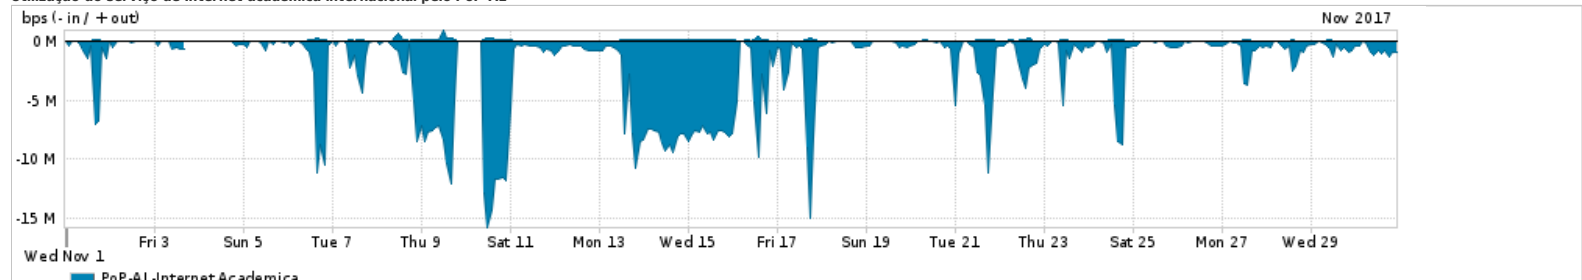

Os gráficos apresentados neste relatório de tráfego estão em formato stack, o que significa que seu valor é uma composição da soma dos componentes listados nas legendas localizadas logo abaixo dos gráficos. Os gráficos estão em "bps x tempo" e possuem dois eixos verticais, Out (positivo) e In (negativo).

A primeira coluna da tabela define o ponto de referência para entendimento dos valores de In e Out.  
A contabilização do tráfego é sob o ponto de vista do AS da RNP, AS1916.

**Legenda:**

- PoP - Ponto de presença da RNP
- Parceiros - Provedores comerciais que a RNP mantém acordos de troca de tráfego
- Internet Acadêmica - Acesso às redes acadêmicas internacionais, serviço atualmente provido pela RedClara
- Internet commodity - Acesso pago à Internet global que é oferecido pela RNP aos seus clientes
- ASN - Número do sistema autônomo
- Profile - Objeto gerenciável definido arbitrariamente no Peakflow através de diversos parâmetros (ex: bloco cidr, peer-as, as-path, bgp community, interface, etc)

**Utilização do serviço de Internet Commodity pelo PoP-AL**

PROFILE	PROFILE	IN	OUT	TOTAL
<input checked="" type="checkbox"/> PoP-AL	Internet Commodity	27.47 Mbps	5.64 Mbps	33.10 Mbps

**Utilização das trocas de tráfego comerciais no Brasil pelo PoP-AL**

PROFILE	PROFILE	IN	OUT	TOTAL
<input checked="" type="checkbox"/> PoP-AL	Parceiros	126.90 Mbps	36.36 Mbps	163.26 Mbps

**Utilização do serviço de Internet acadêmica internacional pelo PoP-AL**

PROFILE	PROFILE	IN	OUT	TOTAL
<input checked="" type="checkbox"/> PoP-AL	Internet Academica	2.06 Mbps	52.95 Kbps	2.11 Mbps