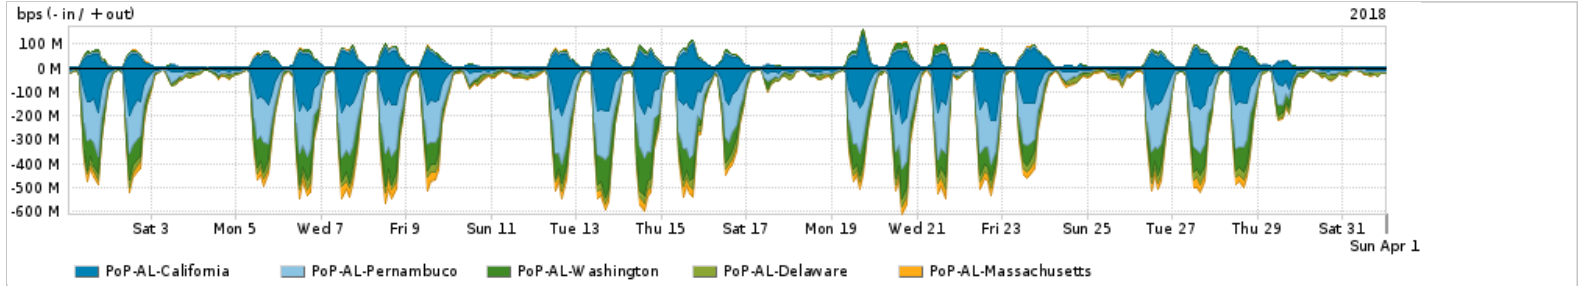

Distribuição do tráfego do PoP-AL por estado, província ou similar

Average | Max | PCT95

	PROFILE	REGION	IN	OUT	TOTAL
☒	PoP-AL	California	53.21 Mbps	22.02 Mbps	75.23 Mbps
☒	PoP-AL	Pernambuco	64.82 Mbps	2.57 Mbps	67.39 Mbps
☒	PoP-AL	Washington	32.24 Mbps	3.60 Mbps	35.85 Mbps
☒	PoP-AL	Delaware	14.94 Mbps	388.29 Kbps	15.33 Mbps
☒	PoP-AL	Massachusetts	11.12 Mbps	440.44 Kbps	11.56 Mbps
☐	PoP-AL	Alagoas	3.44 Mbps	3.90 Mbps	7.34 Mbps
☐	PoP-AL	Virginia	4.54 Mbps	968.76 Kbps	5.51 Mbps
☐	PoP-AL	Sao Paulo	3.62 Mbps	1.02 Mbps	4.64 Mbps
☐	PoP-AL	Rio de Janeiro	2.37 Mbps	413.48 Kbps	2.78 Mbps
☐	PoP-AL	Arizona	2.58 Mbps	55.96 Kbps	2.63 Mbps
☐	PoP-AL	Texas	1.60 Mbps	143.03 Kbps	1.74 Mbps
☐	PoP-AL	Parana	1.44 Mbps	134.40 Kbps	1.57 Mbps
☐	PoP-AL	Missouri	1.50 Mbps	34.26 Kbps	1.53 Mbps
☐	PoP-AL	Oregon	504.71 Kbps	656.73 Kbps	1.16 Mbps
☐	PoP-AL	Quebec	906.42 Kbps	48.82 Kbps	955.24 Kbps