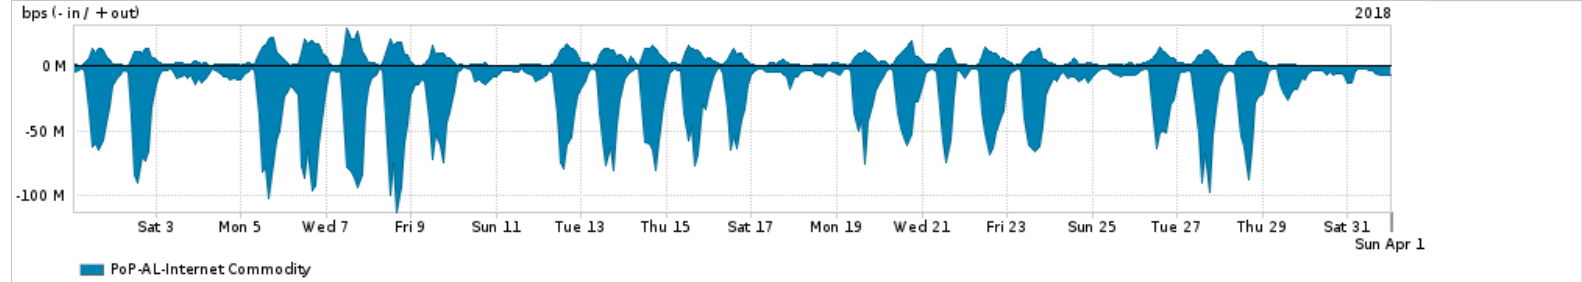

Os gráficos apresentados neste relatório de tráfego estão em formato stack, o que significa que seu valor é uma composição da soma dos componentes listados nas legendas localizadas logo abaixo dos gráficos. Os gráficos estão em "bps x tempo" e possuem dois eixos verticais, Out (positivo) e In (negativo).

A primeira coluna da tabela define o ponto de referência para entendimento dos valores de In e Out.

A contabilização do tráfego é sob o ponto de vista do AS da RNP, AS1916.

Legenda:

PoP - Ponto de presença da RNP

Parceiros - Provedores comerciais que a RNP mantém acordos de troca de tráfego

Internet Acadêmica - Acesso às redes acadêmicas internacionais, serviço atualmente provido pela RedClara

Internet commodity - Acesso pago à Internet global que é oferecido pela RNP aos seus clientes

ASN - Número do sistema autônomo

Profile - Objeto gerenciável definido arbitrariamente no Peakflow através de diversos parâmetros (ex: bloco cidr, peer-as, as-path, bgp community, interface, etc)

Utilização do serviço de Internet Commodity pelo PoP-AL