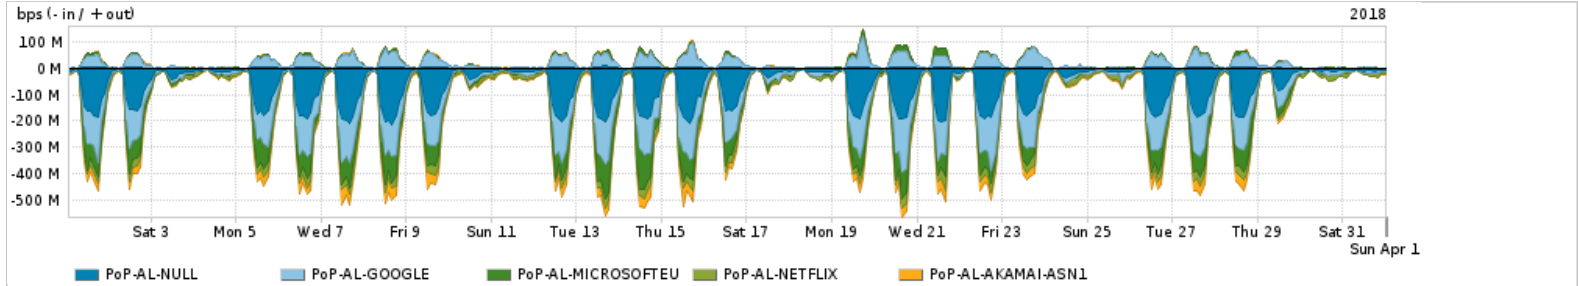

Os gráficos apresentados neste relatório de tráfego estão em formato stack, o que significa que seu valor é uma composição da soma dos componentes listados nas legendas localizadas logo abaixo dos gráficos. Os gráficos estão em "bps x tempo" e possuem dois eixos verticais, Out (positivo) e In (negativo).

ASN - Número do sistema autônomo

Profile - Objeto gerenciável definido arbitrariamente no Peakflow através de diversos parâmetros (ex: bloco cidr, peer-as, as-path, bgp community, interface, etc)

Utilização do serviço de Internet Commodity pelo PoP-AL

PROFILE	PROFILE	IN	OUT	TOTAL
<input checked="" type="checkbox"/> PoP-AL	Internet Commodity	25.14 Mbps	5.16 Mbps	30.30 Mbps

Utilização das trocas de tráfego comerciais no Brasil pelo PoP-AL

PROFILE	PROFILE	IN	OUT	TOTAL
<input checked="" type="checkbox"/> PoP-AL	Parceiros	166.91 Mbps	38.09 Mbps	205.00 Mbps

Utilização do serviço de Internet acadêmica internacional pelo PoP-AL

PROFILE	PROFILE	IN	OUT	TOTAL
<input checked="" type="checkbox"/> PoP-AL	Internet Acadêmica	1.51 Mbps	46.09 Kbps	1.55 Mbps

Redes (AS's de origem) mais acessadas pelo PoP-AL