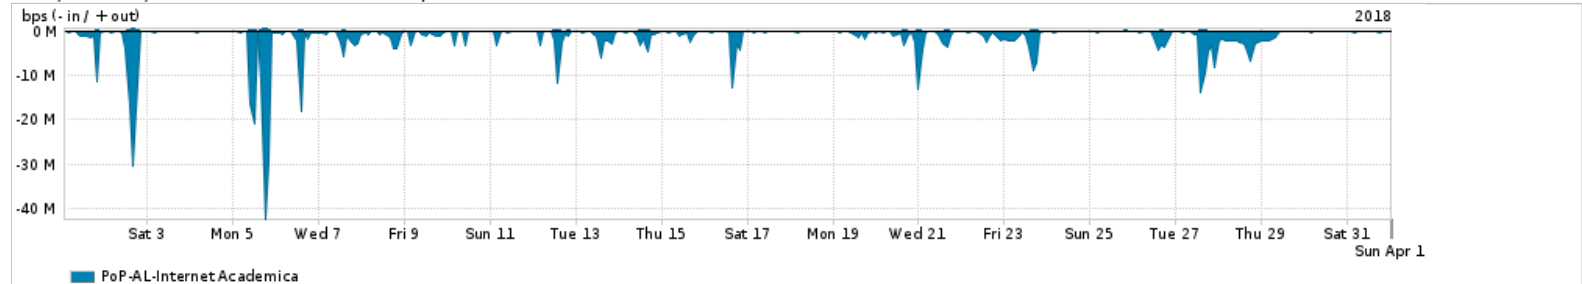

Utilização do serviço de Internet acadêmica internacional pelo PoP-AL

PROFILE	PROFILE	IN	OUT	TOTAL
☒ PoP-AL	Internet Acadêmica	1.51 Mbps	46.09 Kbps	1.55 Mbps