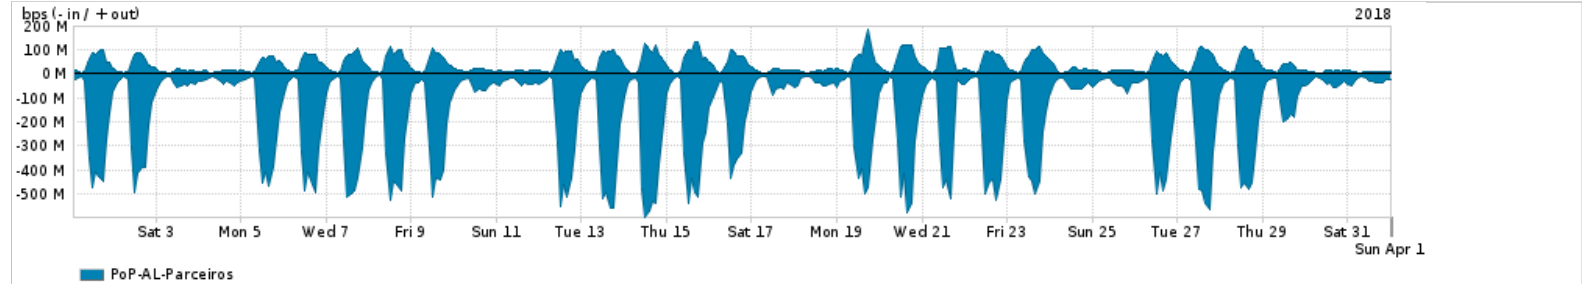

Os gráficos apresentados neste relatório de tráfego estão em formato stack, o que significa que seu valor é uma composição da soma dos componentes listados nas legendas localizadas logo abaixo dos gráficos. Os gráficos estão em "bps x tempo" e possuem dois eixos verticais, Out (positivo) e In (negativo).

ASN - Número do sistema autônomo

Profile - Objeto gerenciável definido arbitrariamente no Peakflow através de diversos parâmetros (ex: bloco cidr, peer-as, as-path, bgp community, interface, etc)

Utilização do serviço de Internet Commodity pelo PoP-AL

PROFILE	PROFILE	IN	OUT	TOTAL
<input checked="" type="checkbox"/> PoP-AL	Internet Commodity	25.14 Mbps	5.16 Mbps	30.30 Mbps

Utilização das trocas de tráfego comerciais no Brasil pelo PoP-AL

PROFILE	PROFILE	IN	OUT	TOTAL
<input checked="" type="checkbox"/> PoP-AL	Parceiros	166.91 Mbps	38.09 Mbps	205.00 Mbps