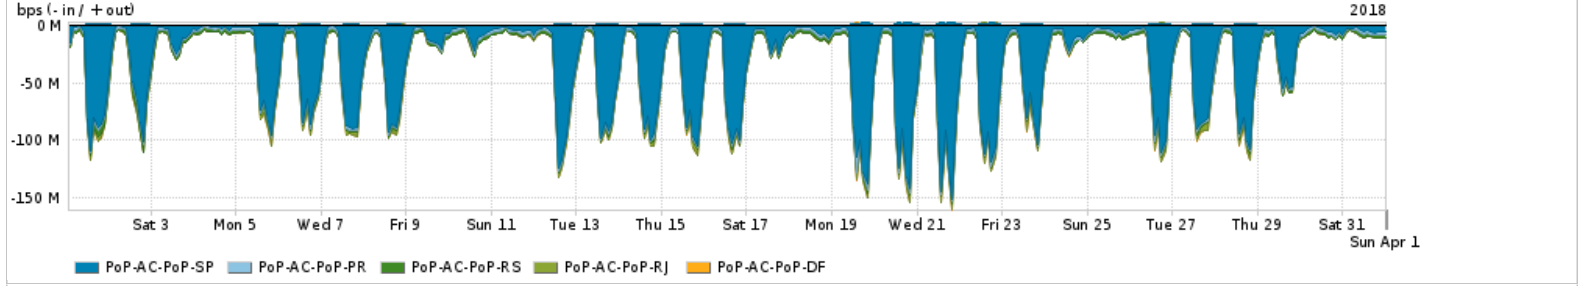

Interesse de tráfego do PoP-AL com os outros PoPs da RNP

Average | Max | PCT95

	PROFILE	PROFILE	IN	OUT	TOTAL
☒	PoP-AC	PoP-SP	31.81 Mbps	626.47 Kbps	32.44 Mbps
☒	PoP-AC	PoP-PR	2.40 Mbps	0.00 bps	2.40 Mbps
☒	PoP-AC	PoP-RS	2.25 Mbps	6.89 Kbps	2.26 Mbps
☒	PoP-AC	PoP-RJ	993.09 Kbps	17.66 Kbps	1.01 Mbps
☒	PoP-AC	PoP-DF	58.79 Kbps	872.00 bps	59.66 Kbps
☐	PoP-AC	PoP-SC	510.00 bps	0.00 bps	510.00 bps
☐	PoP-AC	PoP-PA	103.00 bps	0.00 bps	103.00 bps
☐	PoP-AC	PoP-AC	21.00 bps	21.00 bps	42.00 bps
☐	PoP-AC	PoP-MG	0.00 bps	0.00 bps	0.00 bps