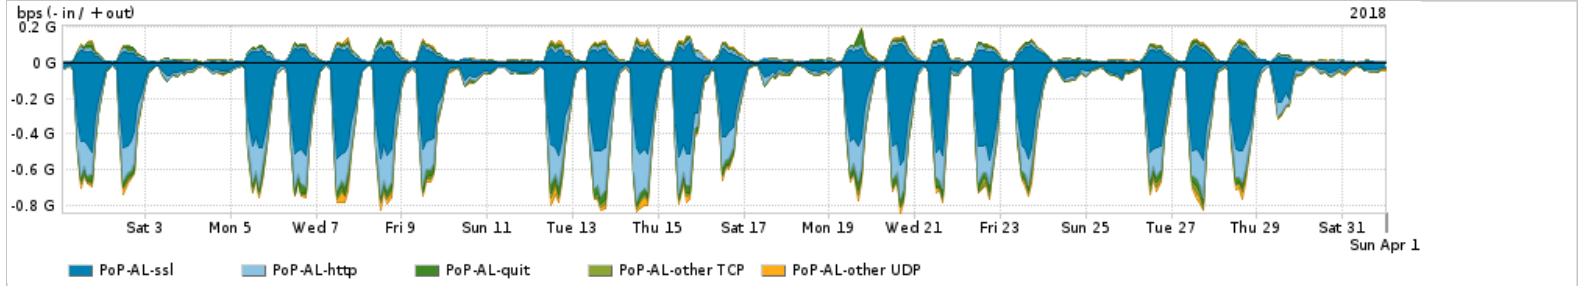

Distribuição do tráfego do PoP-AL por aplicação (análise em camada 3 e 4)

Average | Max | PCT95

	PROFILE	APPLICATION	IN	OUT	TOTAL
☒	PoP-AL	ssl	175.36 Mbps	26.47 Mbps	201.84 Mbps
☒	PoP-AL	http	57.69 Mbps	7.91 Mbps	65.60 Mbps
☒	PoP-AL	quit	12.64 Mbps	4.66 Mbps	17.31 Mbps
☒	PoP-AL	other TCP	8.47 Mbps	3.28 Mbps	11.75 Mbps