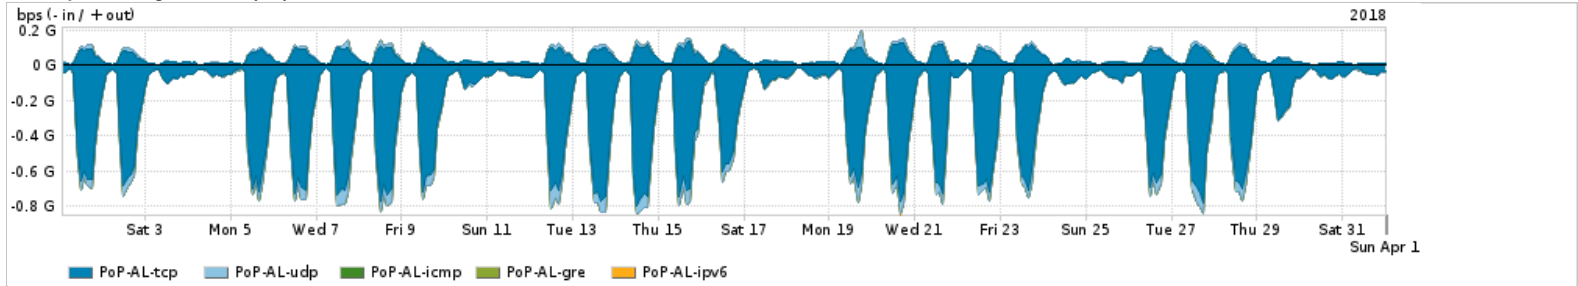

Distribuição do tráfego do PoP-AL por aplicação (análise em camada 3 e 4)

Average | Max | PCT95

	PROFILE	APPLICATION	IN	OUT	TOTAL
<input checked="" type="checkbox"/>	PoP-AL	ssl	175.36 Mbps	26.47 Mbps	201.84 Mbps
<input checked="" type="checkbox"/>	PoP-AL	http	57.69 Mbps	7.91 Mbps	65.60 Mbps
<input checked="" type="checkbox"/>	PoP-AL	quit	12.64 Mbps	4.66 Mbps	17.31 Mbps
<input checked="" type="checkbox"/>	PoP-AL	other TCP	8.47 Mbps	3.28 Mbps	11.75 Mbps

	PROFILE	APPLICATION	IN	OUT	TOTAL
<input checked="" type="checkbox"/>	PoP-AL	other UDP	6.26 Mbps	2.05 Mbps	8.30 Mbps
<input type="checkbox"/>	PoP-AL	ssh	845.11 Kbps	828.04 Kbps	1.67 Mbps
<input type="checkbox"/>	PoP-AL	macromedia-fcs	1.43 Mbps	95.38 Kbps	1.52 Mbps
<input type="checkbox"/>	PoP-AL	dns	391.51 Kbps	171.12 Kbps	562.63 Kbps
<input type="checkbox"/>	PoP-AL	xmpp	149.77 Kbps	30.70 Kbps	180.47 Kbps
<input type="checkbox"/>	PoP-AL	stun	53.81 Kbps	63.82 Kbps	117.63 Kbps

Distribuição do tráfego do PoP-AL por protocolo

Average | Max | PCT95

	PROFILE	PROTOCOL	IN	OUT	TOTAL
<input checked="" type="checkbox"/>	PoP-AL	tcp	244.30 Mbps	38.71 Mbps	283.01 Mbps
<input checked="" type="checkbox"/>	PoP-AL	udp	19.39 Mbps	6.96 Mbps	26.35 Mbps
<input checked="" type="checkbox"/>	PoP-AL	icmp	40.02 Kbps	43.14 Kbps	83.16 Kbps
<input checked="" type="checkbox"/>	PoP-AL	gre	298.00 bps	62.00 bps	360.00 bps
<input checked="" type="checkbox"/>	PoP-AL	ipv6	103.00 bps	0.00 bps	103.00 bps
<input type="checkbox"/>	PoP-AL	ipv6-icmp	58.00 bps	2.00 bps	60.00 bps