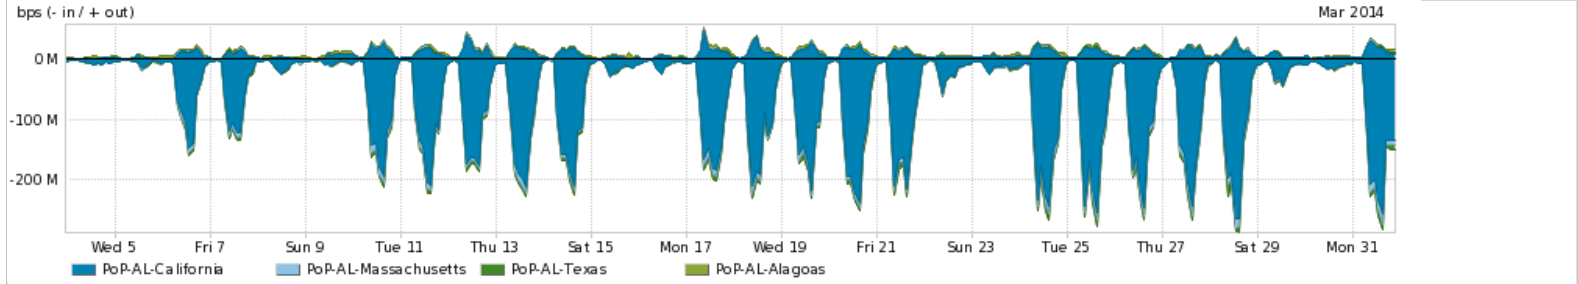

Distribuição do tráfego do PoP-AL por estado, província ou similar

Average | Max | PCT95

PROFILE	REGION	IN	OUT	TOTAL	
☒	PoP-AL	California	63.27 Mbps	6.67 Mbps	69.94 Mbps
☒	PoP-AL	Massachusetts	3.26 Mbps	394.55 Kbps	3.65 Mbps
☐	PoP-AL	Sao Paulo	1.56 Mbps	1.89 Mbps	3.45 Mbps
☐	PoP-AL	Washington	2.03 Mbps	1.12 Mbps	3.14 Mbps
☐	PoP-AL	Arizona	2.87 Mbps	84.50 Kbps	2.95 Mbps
☒	PoP-AL	Texas	2.37 Mbps	275.82 Kbps	2.64 Mbps
☐	PoP-AL	New Jersey	2.06 Mbps	549.26 Kbps	2.61 Mbps
☒	PoP-AL	Alagoas	192.78 Kbps	2.19 Mbps	2.38 Mbps
☐	PoP-AL	District of Columbia	835.39 Kbps	182.45 Kbps	1.02 Mbps
☐	PoP-AL	Rio de Janeiro	475.28 Kbps	530.65 Kbps	1.01 Mbps
☐	PoP-AL	Florida	816.94 Kbps	126.50 Kbps	943.44 Kbps
☐	PoP-AL	Connecticut	701.10 Kbps	111.34 Kbps	812.44 Kbps
☐	PoP-AL	Distrito Federal	530.03 Kbps	206.14 Kbps	736.17 Kbps
☐	PoP-AL	Illinois	655.03 Kbps	69.53 Kbps	724.55 Kbps
☐	PoP-AL	Colorado	564.75 Kbps	64.97 Kbps	629.72 Kbps