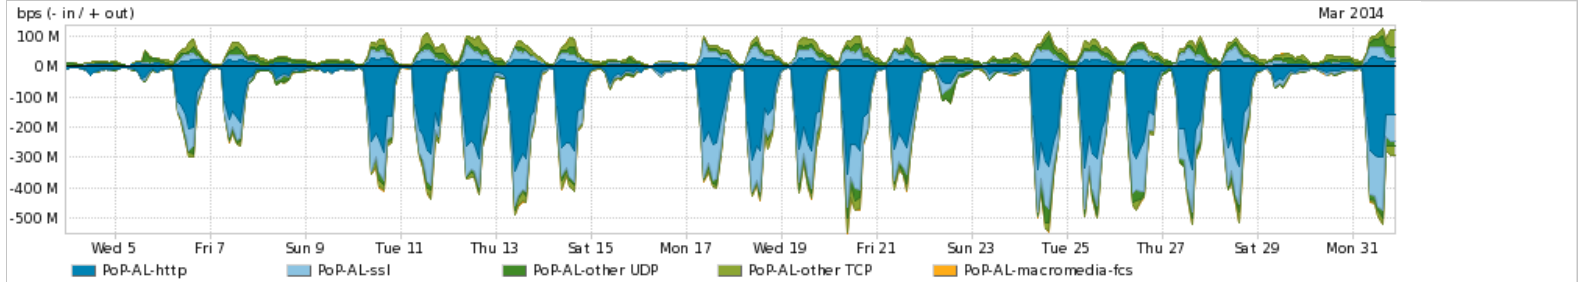

Distribuição do tráfego do PoP-AL por aplicação (análise em camada 3 e 4)

Average | Max | PCT95

PROFILE	APPLICATION	IN	OUT	TOTAL	
☒	PoP-AL	http	89.24 Mbps	11.17 Mbps	100.42 Mbps
☒	PoP-AL	ssl	35.36 Mbps	8.74 Mbps	44.10 Mbps
☒	PoP-AL	other UDP	6.67 Mbps	10.23 Mbps	16.90 Mbps
☒	PoP-AL	other TCP	5.63 Mbps	10.27 Mbps	15.90 Mbps
☐	PoP-AL	smtp	943.42 Kbps	505.74 Kbps	1.45 Mbps