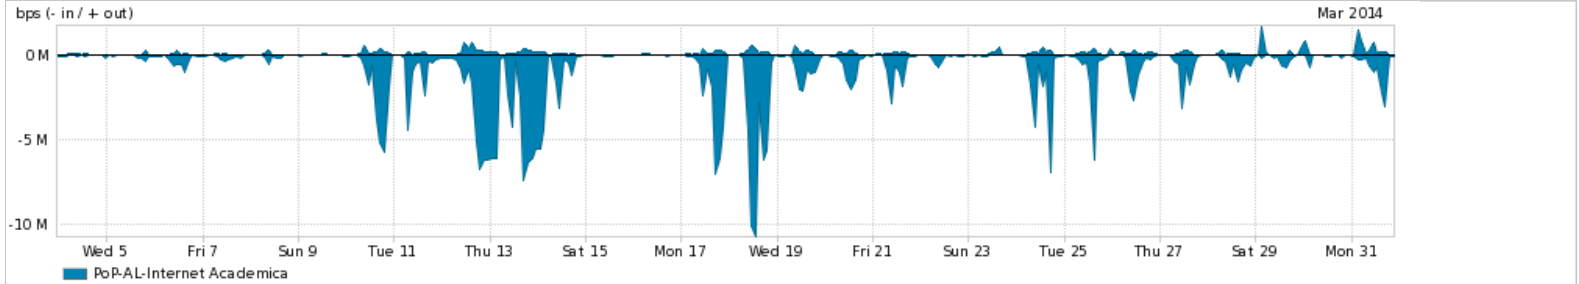

Utilização do serviço de Internet acadêmica internacional pelo PoP-AL

Average | Max | PCT95

PROFILE	PROFILE	IN	OUT	TOTAL	
☒	PoP-AL	Internet Acadêmica	833.22 Kbps	97.36 Kbps	930.58 Kbps