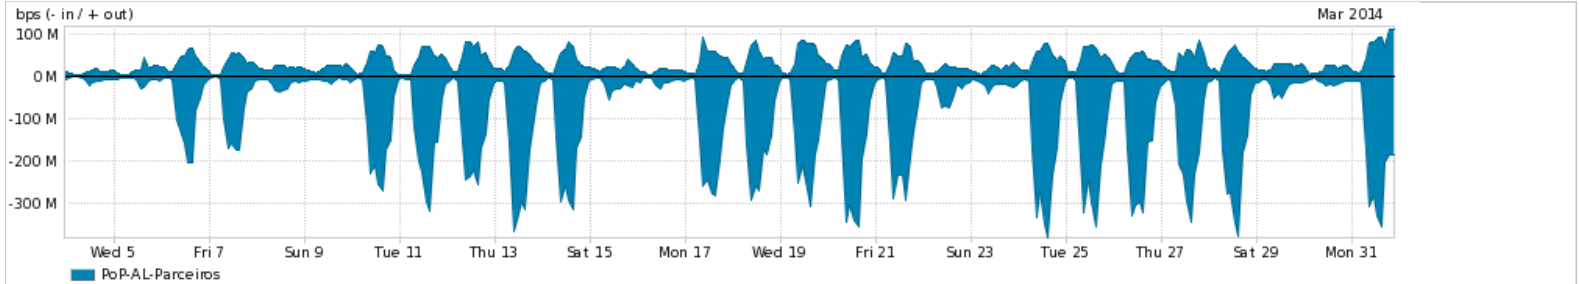

Os gráficos apresentados neste relatório de tráfego estão em formato stack, o que significa que seu valor é uma composição da soma dos componentes listados nas legendas localizadas logo abaixo dos gráficos. Os gráficos estão em "bps x tempo" e possuem dois eixos verticais, Out (positivo) e In (negativo).

ASN - Número do sistema autônomo

Profile - Objeto gerenciável definido arbitrariamente no Peakflow através de diversos parâmetros (ex: bloco cidr, peer-as, as-path, bgp community, interface, etc)

Utilização do serviço de Internet Commodity pelo PoP-AL

Average | Max | PCT95

PROFILE	PROFILE	IN	OUT	TOTAL	
<input checked="" type="checkbox"/>	PoP-AL	Internet Commodity	24.73 Mbps	9.49 Mbps	34.22 Mbps

Utilização das trocas de tráfego comerciais no Brasil pelo PoP-AL