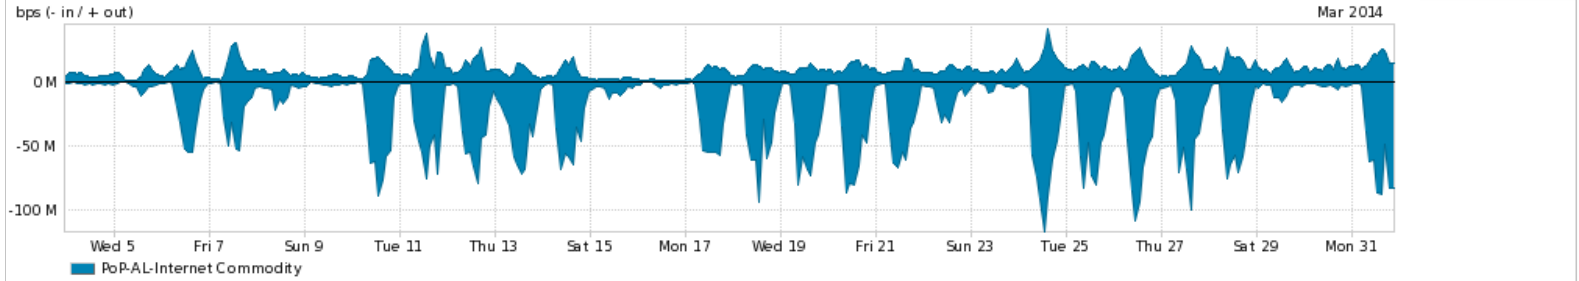

Os gráficos apresentados neste relatório de tráfego estão em formato stack, o que significa que seu valor é uma composição da soma dos componentes listados nas legendas localizadas logo abaixo dos gráficos. Os gráficos estão em "bps x tempo" e possuem dois eixos verticais, Out (positivo) e In (negativo).

A primeira coluna da tabela define o ponto de referência para entendimento dos valores de In e Out.

A contabilização do tráfego é sob o ponto de vista do AS da RNP, AS1916.

Legenda:

PoP - Ponto de presença da RNP

Parceiros - Provedores comerciais que a RNP mantém acordos de troca de tráfego

Internet Acadêmica - Acesso às redes acadêmicas internacionais, serviço atualmente provido pela RedClara

Internet commodity - Acesso pago à Internet global que é oferecido gratuitamente pela RNP aos seus clientes

ASN - Número do sistema autônomo

Profile - Objeto gerenciável definido arbitrariamente no Peakflow através de diversos parâmetros (ex: bloco cidr, peer-as, as-path, bgp community, interface, etc)

Utilização do serviço de Internet Commodity pelo PoP-AL