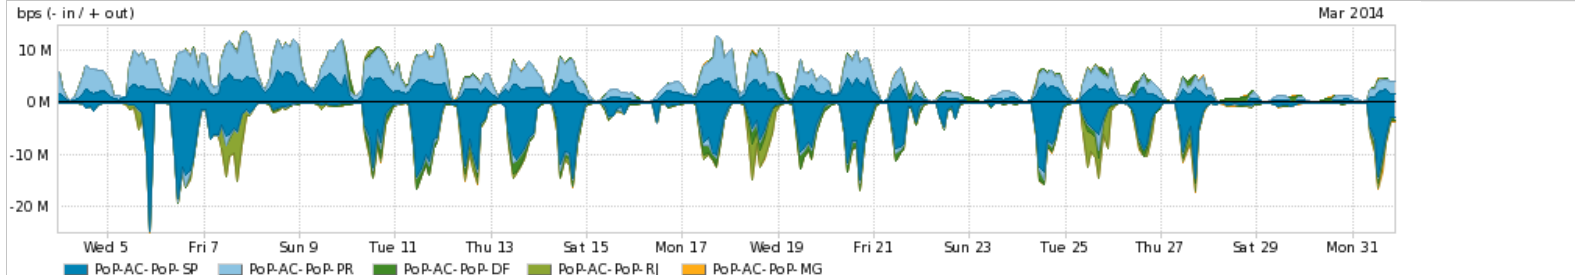

Interesse de tráfego do PoP-AL com os outros PoPs da RNP

Average | Max | PCT95

PROFILE	PROFILE	IN	OUT	TOTAL	
☒	PoP-AC	PoP-SP	2.86 Mbps	1.93 Mbps	4.79 Mbps
☒	PoP-AC	PoP-PR	175.00 Kbps	2.32 Mbps	2.50 Mbps
☒	PoP-AC	PoP-DF	383.56 Kbps	153.03 Kbps	536.59 Kbps
☒	PoP-AC	PoP-RJ	453.49 Kbps	25.42 Kbps	478.91 Kbps
☐	PoP-AC	PoP-CE	131.61 Kbps	20.28 Kbps	151.89 Kbps
☐	PoP-AC	PoP-RS	105.66 Kbps	33.16 Kbps	138.82 Kbps
☐	PoP-AC	PoP-SC	21.45 Kbps	21.40 Kbps	42.85 Kbps
☒	PoP-AC	PoP-MG	21.34 Kbps	7.78 Kbps	29.12 Kbps
☐	PoP-AC	PoP-MS	16.21 Kbps	4.87 Kbps	21.08 Kbps
☐	PoP-AC	PoP-PE	4.40 Kbps	9.22 Kbps	13.61 Kbps