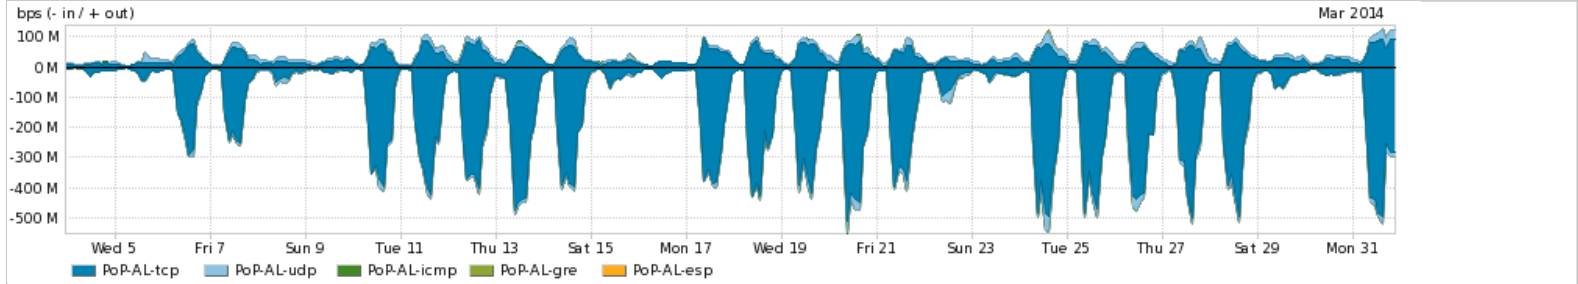

PROFILE	APPLICATION	IN	OUT	TOTAL	
☒	PoP-AL	macromedia-fcs	826.26 Kbps	37.98 Kbps	864.25 Kbps
☐	PoP-AL	dns	207.51 Kbps	106.06 Kbps	313.56 Kbps
☐	PoP-AL	bittorrent	122.28 Kbps	184.69 Kbps	306.97 Kbps
☐	PoP-AL	ntp	122.45 Kbps	41.63 Kbps	164.08 Kbps
☐	PoP-AL	ssh	48.56 Kbps	93.76 Kbps	142.32 Kbps

Distribuição do tráfego do PoP-AL por protocolo

Average | Max | PCT95

PROFILE	PROTOCOL	IN	OUT	TOTAL	
☒	PoP-AL	tcp	132.36 Mbps	31.08 Mbps	163.44 Mbps
☒	PoP-AL	udp	7.04 Mbps	10.42 Mbps	17.46 Mbps
☒	PoP-AL	icmp	133.78 Kbps	144.78 Kbps	278.56 Kbps
☒	PoP-AL	gre	3.71 Kbps	27.11 Kbps	30.82 Kbps
☐	PoP-AL	ipv6	3.66 Kbps	6.29 Kbps	9.96 Kbps
☒	PoP-AL	esp	25.00 bps	6.00 bps	31.00 bps
☐	PoP-AL	pim	0.00 bps	1.00 bps	1.00 bps
☐	PoP-AL	igmp	0.00 bps	1.00 bps	1.00 bps
☐	PoP-AL	255	0.00 bps	0.00 bps	0.00 bps

For assistance with this product, please contact support@arbornetworks.com.