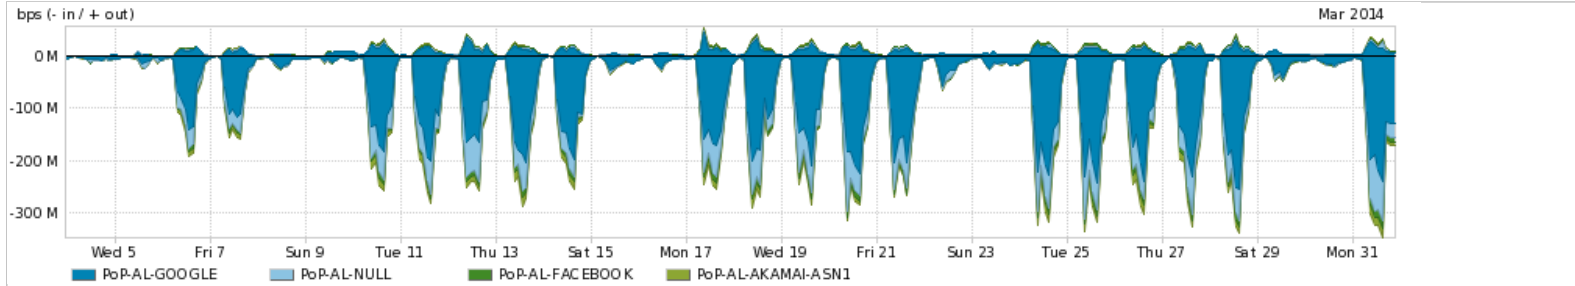

Os gráficos apresentados neste relatório de tráfego estão em formato stack, o que significa que seu valor é uma composição da soma dos componentes listados nas legendas localizadas logo abaixo dos gráficos. Os gráficos estão em "bps x tempo" e possuem dois eixos verticais, Out (positivo) e In (negativo).

Average | Max | PCT95

PROFILE	PROFILE	IN	OUT	TOTAL	
<input checked="" type="checkbox"/>	PoP-AL	Internet Commodity	24.73 Mbps	9.49 Mbps	34.22 Mbps

Utilização das trocas de tráfego comerciais no Brasil pelo PoP-AL

Average | Max | PCT95

PROFILE	PROFILE	IN	OUT	TOTAL	
<input checked="" type="checkbox"/>	PoP-AL	Parceiros	94.95 Mbps	31.10 Mbps	126.04 Mbps

Utilização do serviço de Internet acadêmica internacional pelo PoP-AL

Average | Max | PCT95

PROFILE	PROFILE	IN	OUT	TOTAL	
<input checked="" type="checkbox"/>	PoP-AL	Internet Acadêmica	833.22 Kbps	97.36 Kbps	930.58 Kbps

Redes (AS's de origem) mais acessadas pelo PoP-AL

Average | Max | PCT95