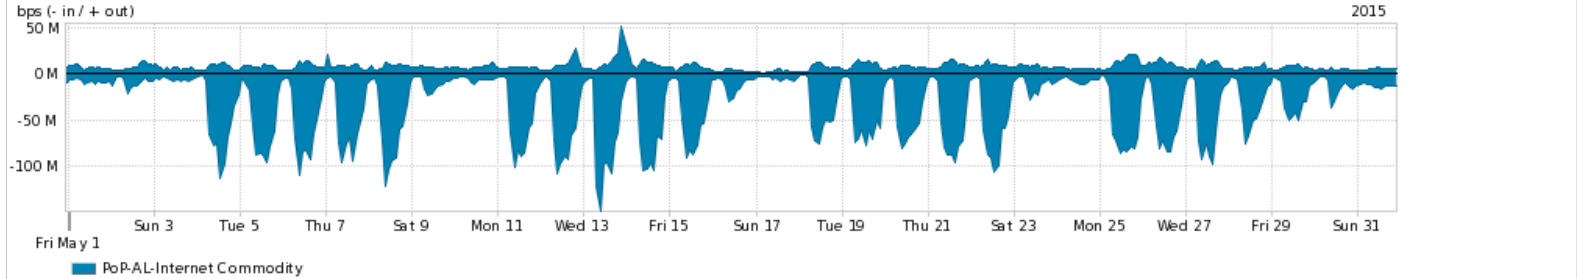

Os gráficos apresentados neste relatório de tráfego estão em formato stack, o que significa que seu valor é uma composição da soma dos componentes listados nas legendas localizadas logo abaixo dos gráficos. Os gráficos estão em "bps x tempo" e possuem dois eixos verticais, Out (positivo) e In (negativo).
 A primeira coluna da tabela define o ponto de referência para entendimento dos valores de In e Out.
 A contabilização do tráfego é sob o ponto de vista do AS da RNP, AS1916.

- Legenda:
- PoP - Ponto de presença da RNP
 - Parceiros - Provedores comerciais que a RNP mantém acordos de troca de tráfego
 - Internet Acadêmica - Acesso às redes acadêmicas internacionais, serviço atualmente provido pela RedClara
 - Internet commodity - Acesso pago à Internet global que é oferecido pela RNP aos seus clientes
 - ASN - Número do sistema autônomo
 - Profile - Objeto gerenciável definido arbitrariamente no Peakflow através de diversos parâmetros (ex: bloco cidr, peer-as, as-path, bgp community, interface, etc)

Utilização do serviço de Internet Commodity pelo PoP-AL

Average | Max | PCT95

PROFILE	PROFILE	IN	OUT	TOTAL	
<input checked="" type="checkbox"/>	PoP-AL	Internet Commodity	34.75 Mbps	7.95 Mbps	42.70 Mbps

Utilização das trocas de tráfego comerciais no Brasil pelo PoP-AL