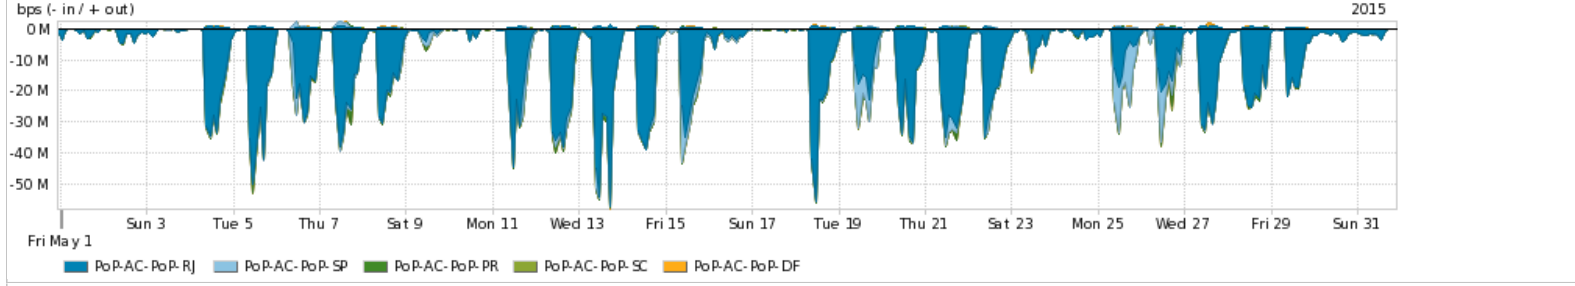

Interesse de tráfego do PoP-AL com os outros PoPs da RNP

Average | Max | PCT95

PROFILE	PROFILE	IN	OUT	TOTAL	
☒	PoP-AC	PoP-RJ	9.17 Mbps	213.68 Kbps	9.38 Mbps
☒	PoP-AC	PoP-SP	903.51 Kbps	47.24 Kbps	950.75 Kbps
☒	PoP-AC	PoP-PR	197.47 Kbps	8.23 Kbps	205.70 Kbps
☒	PoP-AC	PoP-SC	25.34 Kbps	40.33 Kbps	65.67 Kbps
☒	PoP-AC	PoP-DF	919.00 bps	31.23 Kbps	32.14 Kbps
☐	PoP-AC	PoP-RS	21.61 Kbps	341.00 bps	21.95 Kbps
☐	PoP-AC	PoP-BA	6.59 Kbps	3.66 Kbps	10.25 Kbps
☐	PoP-AC	PoP-RN	4.25 Kbps	855.00 bps	5.11 Kbps
☐	PoP-AC	PoP-ES	0.00 bps	3.71 Kbps	3.71 Kbps
☐	PoP-AC	PoP-MS	1.50 Kbps	0.00 bps	1.50 Kbps