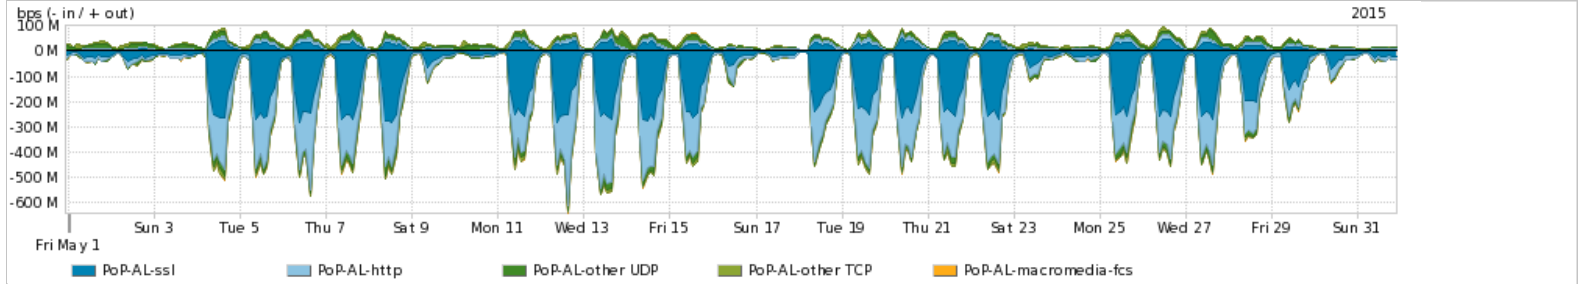

Distribuição do tráfego do PoP-AL por aplicação (análise em camada 3 e 4)

Average | Max | PCT95

PROFILE	APPLICATION	IN	OUT	TOTAL	
☒	PoP-AL	ssl	87.24 Mbps	11.06 Mbps	98.30 Mbps
☒	PoP-AL	http	63.03 Mbps	7.62 Mbps	70.65 Mbps
☒	PoP-AL	other UDP	7.21 Mbps	10.17 Mbps	17.38 Mbps
☒	PoP-AL	other TCP	4.30 Mbps	5.48 Mbps	9.78 Mbps
☒	PoP-AL	macromedia-fcs	604.92 Kbps	18.49 Kbps	623.41 Kbps