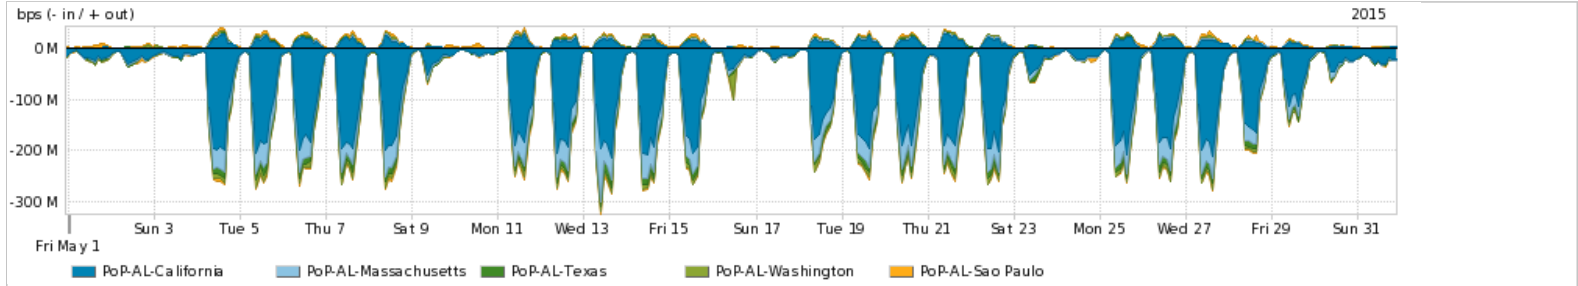

Distribuição do tráfego do PoP-AL por estado, província ou similar

Average | Max | PCT95

PROFILE	REGION	IN	OUT	TOTAL	
☒	PoP-AL	California	65.12 Mbps	6.93 Mbps	72.06 Mbps
☒	PoP-AL	Massachusetts	14.28 Mbps	577.33 Kbps	14.85 Mbps
☒	PoP-AL	Texas	4.48 Mbps	501.62 Kbps	4.98 Mbps
☒	PoP-AL	Washington	3.13 Mbps	998.25 Kbps	4.13 Mbps
☒	PoP-AL	Sao Paulo	1.34 Mbps	1.70 Mbps	3.05 Mbps
☐	PoP-AL	Virginia	1.75 Mbps	872.80 Kbps	2.62 Mbps
☐	PoP-AL	Arizona	2.42 Mbps	69.35 Kbps	2.48 Mbps
☐	PoP-AL	Delaware	2.32 Mbps	56.31 Kbps	2.37 Mbps
☐	PoP-AL	Alagoas	175.51 Kbps	1.47 Mbps	1.64 Mbps
☐	PoP-AL	Rio de Janeiro	662.38 Kbps	596.58 Kbps	1.26 Mbps
☐	PoP-AL	Florida	1.04 Mbps	95.76 Kbps	1.14 Mbps
☐	PoP-AL	Distrito Federal	519.38 Kbps	365.55 Kbps	884.93 Kbps
☐	PoP-AL	District of Columbia	816.98 Kbps	50.21 Kbps	867.19 Kbps
☐	PoP-AL	Colorado	733.40 Kbps	64.39 Kbps	797.79 Kbps
☐	PoP-AL	Parana	240.91 Kbps	444.94 Kbps	685.85 Kbps