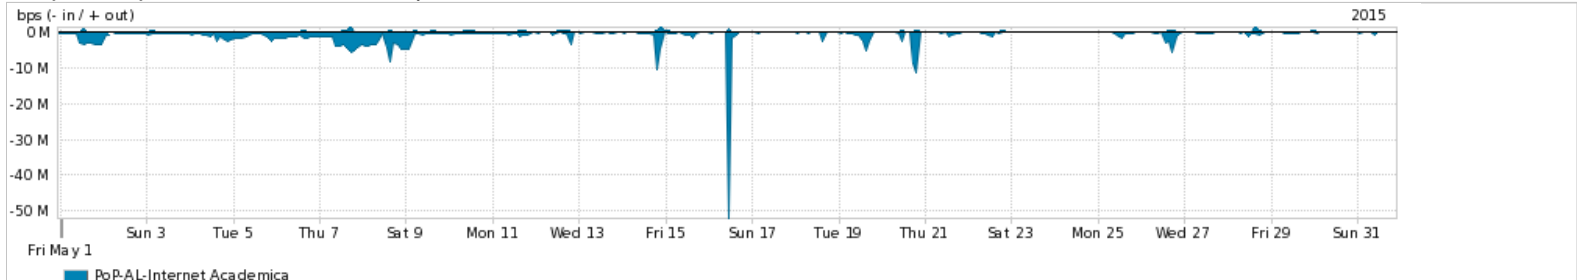

Utilização do serviço de Internet acadêmica internacional pelo PoP-AL

Average | Max | PCT95

PROFILE	PROFILE	IN	OUT	TOTAL	
☒	PoP-AL	Internet Academica	980.52 Kbps	77.47 Kbps	1.06 Mbps