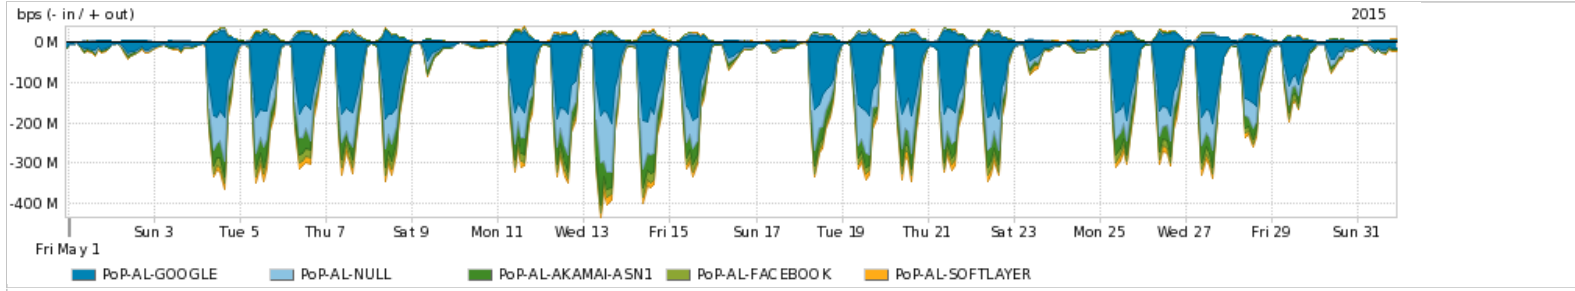

Os gráficos apresentados neste relatório de tráfego estão em formato stack, o que significa que seu valor é uma composição da soma dos componentes listados nas legendas localizadas logo abaixo dos gráficos. Os gráficos estão em "bps x tempo" e possuem dois eixos verticais, Out (positivo) e In (negativo).
 A primeira coluna da tabela define o ponto de referência para entendimento dos valores de In e Out.
 A contabilização do tráfego é sob o ponto de vista do AS da RNP, AS1916.

Average | Max | PCT95

PROFILE	PROFILE	IN	OUT	TOTAL	
<input checked="" type="checkbox"/>	PoP-AL	Parceiros	102.23 Mbps	24.62 Mbps	126.86 Mbps

Utilização do serviço de Internet acadêmica internacional pelo PoP-AL

Average | Max | PCT95

PROFILE	PROFILE	IN	OUT	TOTAL	
<input checked="" type="checkbox"/>	PoP-AL	Internet Academica	980.52 Kbps	77.47 Kbps	1.06 Mbps

Redes (AS's de origem) mais acessadas pelo PoP-AL

Average | Max | PCT95