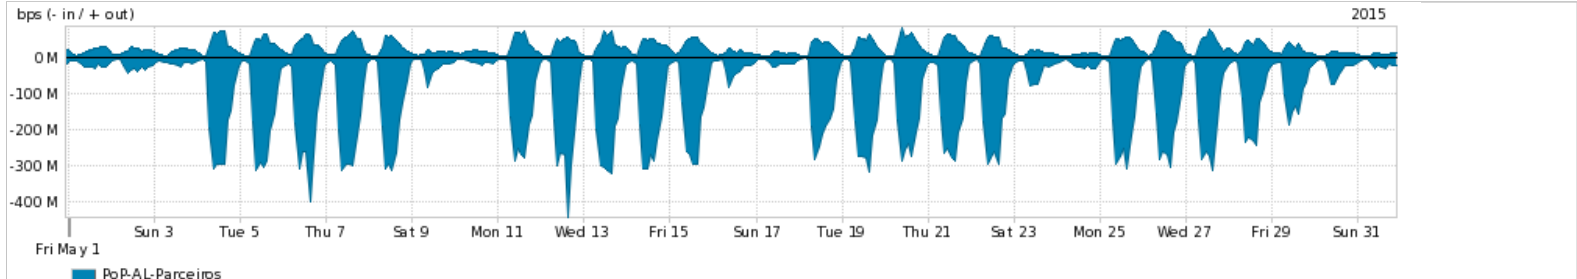

Os gráficos apresentados neste relatório de tráfego estão em formato stack, o que significa que seu valor é uma composição da soma dos componentes listados nas legendas localizadas logo abaixo dos gráficos. Os gráficos estão em "bps x tempo" e possuem dois eixos verticais, Out (positivo) e In (negativo).
 A primeira coluna da tabela define o ponto de referência para entendimento dos valores de In e Out.
 A contabilização do tráfego é sob o ponto de vista do AS da RNP, AS1916.

- Legenda:
- PoP - Ponto de presença da RNP
 - Parceiros - Provedores comerciais que a RNP mantém acordos de troca de tráfego
 - Internet Acadêmica - Acesso às redes acadêmicas internacionais, serviço atualmente provido pela RedClara
 - Internet commodity - Acesso pago à Internet global que é oferecido pela RNP aos seus clientes
 - ASN - Número do sistema autônomo
 - Profile - Objeto gerenciável definido arbitrariamente no Peakflow através de diversos parâmetros (ex: bloco cidr, peer-as, as-path, bgp community, interface, etc)

Utilização do serviço de Internet Commodity pelo PoP-AL

Average | Max | PCT95

PROFILE	PROFILE	IN	OUT	TOTAL	
<input checked="" type="checkbox"/>	PoP-AL	Internet Commodity	34.75 Mbps	7.95 Mbps	42.70 Mbps

Utilização das trocas de tráfego comerciais no Brasil pelo PoP-AL