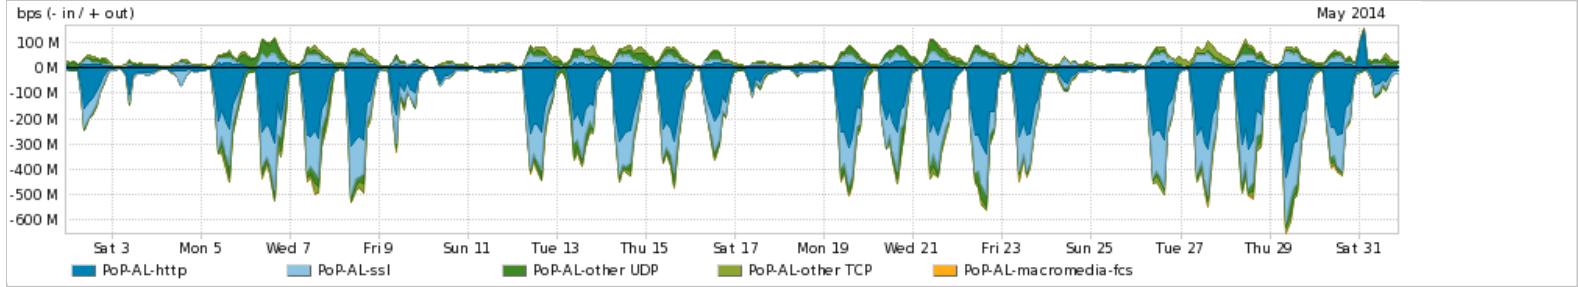

Distribuição do tráfego do PoP-AL por aplicação (análise em camada 3 e 4)

Average | [Max](#) | [PCT95](#)

PROFILE	APPLICATION	IN	OUT	TOTAL	
☒	PoP-AL	http	90.78 Mbps	10.81 Mbps	101.58 Mbps
☒	PoP-AL	ssl	46.23 Mbps	8.89 Mbps	55.13 Mbps
☒	PoP-AL	other UDP	10.47 Mbps	10.16 Mbps	20.63 Mbps
☒	PoP-AL	other TCP	5.49 Mbps	8.09 Mbps	13.59 Mbps
☐	PoP-AL	ssh	89.47 Kbps	820.53 Kbps	910.00 Kbps