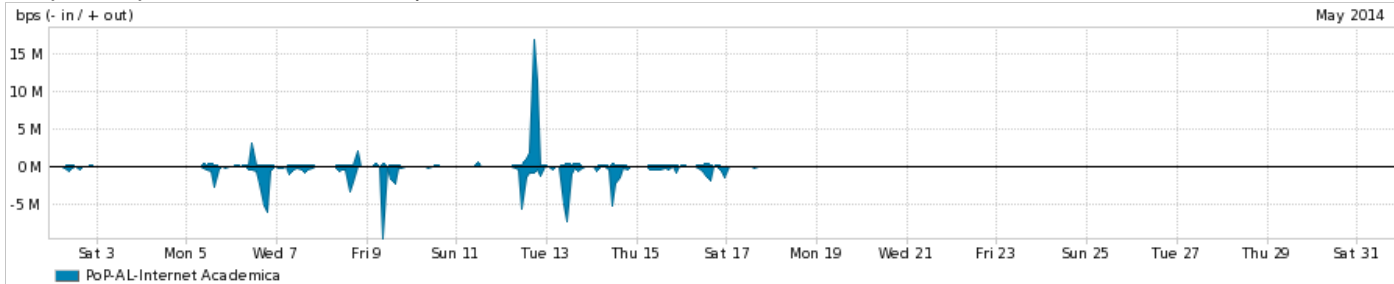

Utilização do serviço de Internet acadêmica internacional pelo PoP-AL

Average | Max | PCT95

PROFILE	PROFILE	IN	OUT	TOTAL	
☒	PoP-AL	Internet Acadêmica	270.54 Kbps	135.29 Kbps	405.82 Kbps