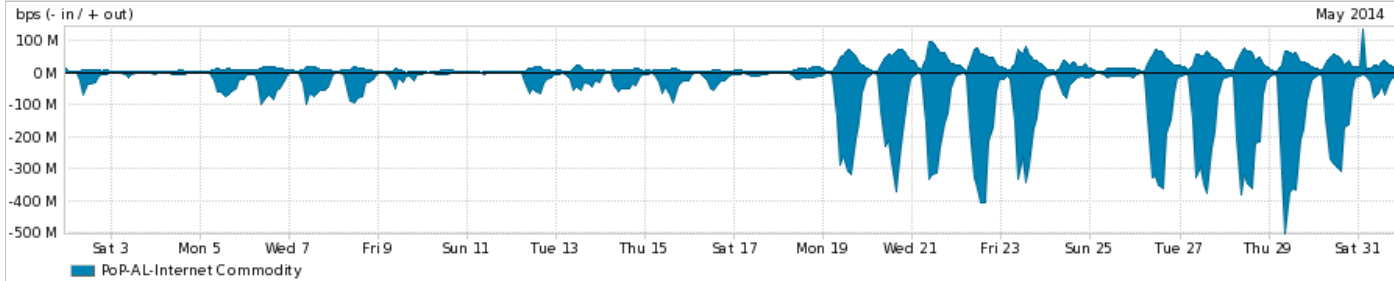

Os gráficos apresentados neste relatório de tráfego estão em formato stack, o que significa que seu valor é uma composição da soma dos componentes listados nas legendas localizadas logo abaixo dos gráficos. Os gráficos estão em "bps x tempo" e possuem dois eixos verticais, Out (positivo) e In (negativo).

A primeira coluna da tabela define o ponto de referência para entendimento dos valores de In e Out.

A contabilização do tráfego é sob o ponto de vista do AS da RNP, AS1916.

Legenda:

PoP - Ponto de presença da RNP

Parceiros - Provedores comerciais que a RNP mantém acordos de troca de tráfego

Internet Acadêmica - Acesso às redes acadêmicas internacionais, serviço atualmente provido pela RedClara

Internet commodity - Acesso pago à Internet global que é oferecido gratuitamente pela RNP aos seus clientes

ASN - Número do sistema autônomo

Profile - Objeto gerenciável definido arbitrariamente no Peakflow através de diversos parâmetros (ex: bloco cidr, peer-as, as-path, bgp community, interface, etc)

Utilização do serviço de Internet Commodity pelo PoP-AL