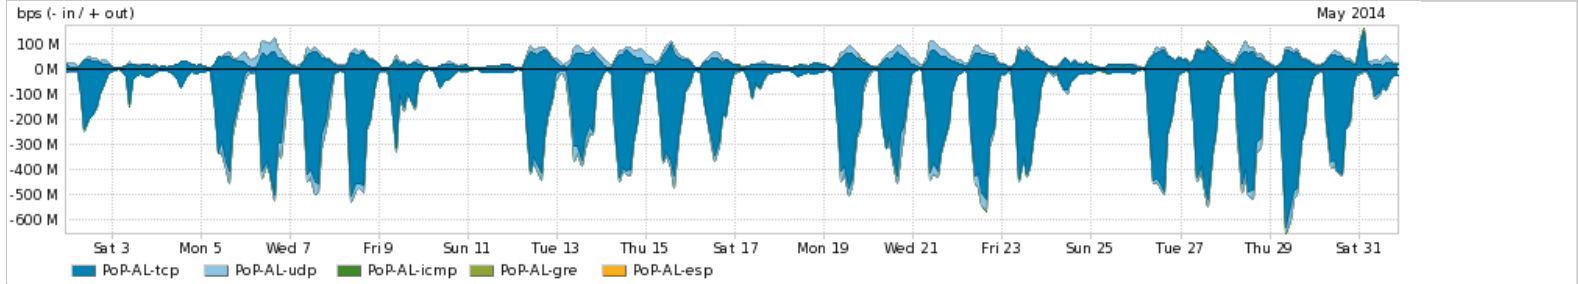

PROFILE	APPLICATION	IN	OUT	TOTAL
☒	PoP-AL	macromedia-fcs	694.92 Kbps	40.05 Kbps	734.96 Kbps
☐	PoP-AL	dns	186.67 Kbps	87.48 Kbps	274.15 Kbps
☐	PoP-AL	smtp	120.38 Kbps	132.95 Kbps	253.33 Kbps
☐	PoP-AL	bittorrent	109.88 Kbps	122.40 Kbps	232.28 Kbps
☐	PoP-AL	rsync	124.09 Kbps	588.00 bps	124.67 Kbps

Distribuição do tráfego do PoP-AL por protocolo

Average | Max | PCT95

	PROFILE	PROTOCOL	IN	OUT	TOTAL
☒	PoP-AL	tcp	143.72 Mbps	28.97 Mbps	172.69 Mbps
☒	PoP-AL	udp	10.72 Mbps	10.29 Mbps	21.01 Mbps
☒	PoP-AL	icmp	129.75 Kbps	149.57 Kbps	279.32 Kbps
☒	PoP-AL	gre	7.40 Kbps	8.39 Kbps	15.79 Kbps
☒	PoP-AL	esp	132.00 bps	37.00 bps	169.00 bps
☐	PoP-AL	ipv6	1.00 bps	4.00 bps	5.00 bps
☐	PoP-AL	igmp	0.00 bps	1.00 bps	1.00 bps
☐	PoP-AL	ip	0.00 bps	0.00 bps	0.00 bps
☐	PoP-AL	pim	0.00 bps	0.00 bps	0.00 bps
☐	PoP-AL	255	0.00 bps	0.00 bps	0.00 bps

For assistance with this product, please contact support@arbornetworks.com.