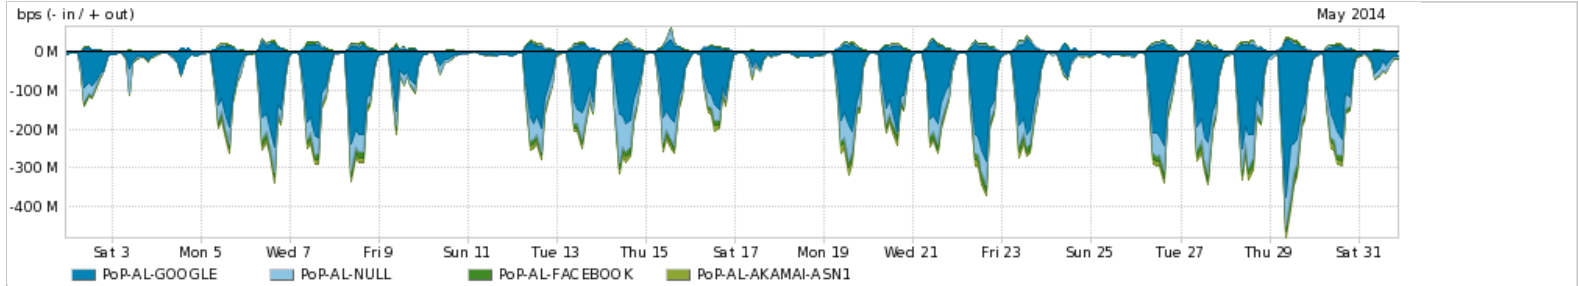

Redes (AS's de origem) mais acessadas pelo PoP-AL

Average | Max | PCT95

PROFILE	AS NAME	ASN	IN	OUT	TOTAL
☒	PoP-AL	GOOGLE	15169	66.91 Mbps	5.61 Mbps 72.52 Mbps
☒	PoP-AL	NULL	0	18.35 Mbps	1.17 Mbps 19.52 Mbps
☐	PoP-AL	NET	28573	1.72 Mbps	6.54 Mbps 8.26 Mbps
☐	PoP-AL	GVT	18881	2.95 Mbps	3.17 Mbps 6.12 Mbps
☒	PoP-AL	FACEBOOK	32934	4.79 Mbps	1.19 Mbps 5.98 Mbps
☒	PoP-AL	AKAMAI-ASN1	20940	4.22 Mbps	572.88 Kbps 4.79 Mbps
☐	PoP-AL	AMAZON-AES	14618	2.12 Mbps	1.15 Mbps 3.27 Mbps
☐	PoP-AL	Oi	7738	875.82 Kbps	1.71 Mbps 2.58 Mbps
☐	PoP-AL	DCLUX	24611	2.37 Mbps	141.72 Kbps 2.51 Mbps
☐	PoP-AL	AMAZON-02	16509	2.01 Mbps	371.36 Kbps 2.38 Mbps