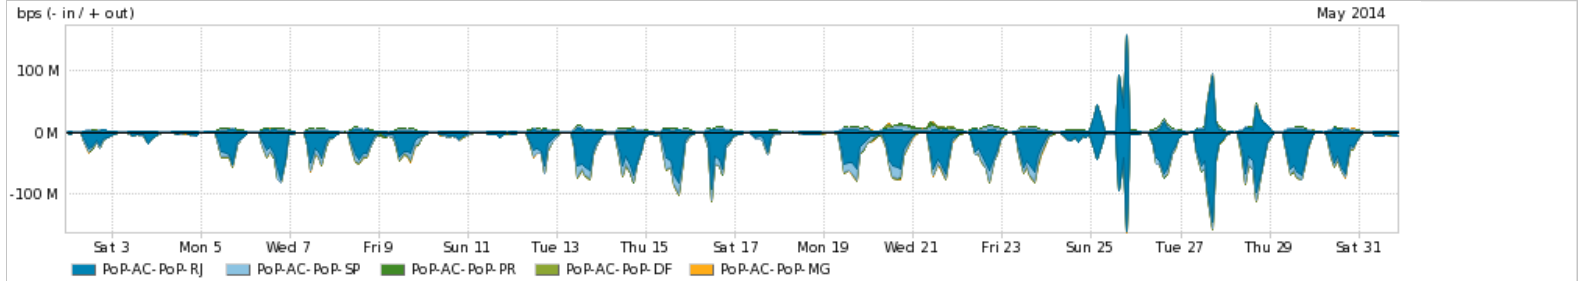

Interesse de tráfego do PoP-AL com os outros PoPs da RNP

Average | Max | PCT95

PROFILE	PROFILE	IN	OUT	TOTAL
☒	PoP-AC	PoP-RJ	19.12 Mbps	2.88 Mbps 22.00 Mbps
☒	PoP-AC	PoP-SP	3.61 Mbps	1.22 Mbps 4.83 Mbps
☒	PoP-AC	PoP-PR	242.84 Kbps	1.00 Mbps 1.25 Mbps
☒	PoP-AC	PoP-DF	548.73 Kbps	173.61 Kbps 722.33 Kbps
☐	PoP-AC	PoP-CE	173.42 Kbps	18.99 Kbps 192.41 Kbps
☒	PoP-AC	PoP-MG	149.46 Kbps	30.20 Kbps 179.66 Kbps
☐	PoP-AC	PoP-RS	118.91 Kbps	23.19 Kbps 142.10 Kbps
☐	PoP-AC	PoP-SC	70.76 Kbps	20.98 Kbps 91.73 Kbps
☐	PoP-AC	PoP-PE	8.23 Kbps	21.80 Kbps 30.02 Kbps
☐	PoP-AC	PoP-RN	14.00 Kbps	13.59 Kbps 27.59 Kbps