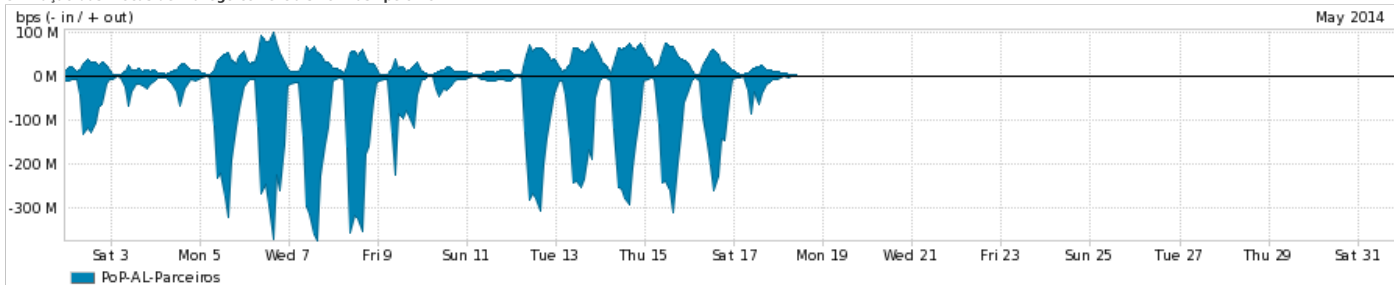

Utilização das trocas de tráfego comerciais no Brasil pelo PoP-AL

Average | Max | PCT95

PROFILE	PROFILE	IN	OUT	TOTAL	
☒	PoP-AL	Parceiros	51.20 Mbps	15.13 Mbps	66.33 Mbps