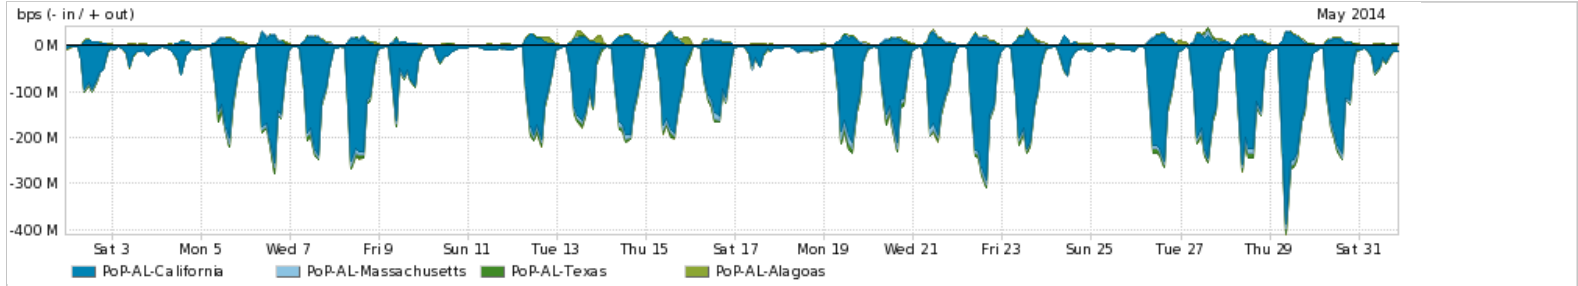

Distribuição do tráfego do PoP-AL por estado, província ou similar

Average | [Max](#) | [PCT95](#)

PROFILE	REGION	IN	OUT	TOTAL	
☒	PoP-AL	California	69.68 Mbps	6.43 Mbps	76.11 Mbps
☒	PoP-AL	Massachusetts	3.13 Mbps	470.35 Kbps	3.60 Mbps
☐	PoP-AL	Sao Paulo	1.49 Mbps	1.81 Mbps	3.29 Mbps
☐	PoP-AL	New Jersey	2.59 Mbps	613.31 Kbps	3.20 Mbps
☒	PoP-AL	Texas	2.66 Mbps	340.56 Kbps	3.00 Mbps
☐	PoP-AL	Washington	1.90 Mbps	1.05 Mbps	2.95 Mbps
☐	PoP-AL	Arizona	1.94 Mbps	57.12 Kbps	2.00 Mbps
☒	PoP-AL	Alagoas	177.26 Kbps	1.74 Mbps	1.92 Mbps
☐	PoP-AL	Rio de Janeiro	795.56 Kbps	435.57 Kbps	1.23 Mbps
☐	PoP-AL	Connecticut	980.58 Kbps	151.17 Kbps	1.13 Mbps
☐	PoP-AL	Florida	848.62 Kbps	156.53 Kbps	1.01 Mbps
☐	PoP-AL	District of Columbia	918.71 Kbps	47.18 Kbps	965.89 Kbps
☐	PoP-AL	Illinois	615.75 Kbps	123.28 Kbps	739.03 Kbps
☐	PoP-AL	Distrito Federal	562.93 Kbps	133.06 Kbps	695.99 Kbps
☐	PoP-AL	New York	546.35 Kbps	135.82 Kbps	682.18 Kbps