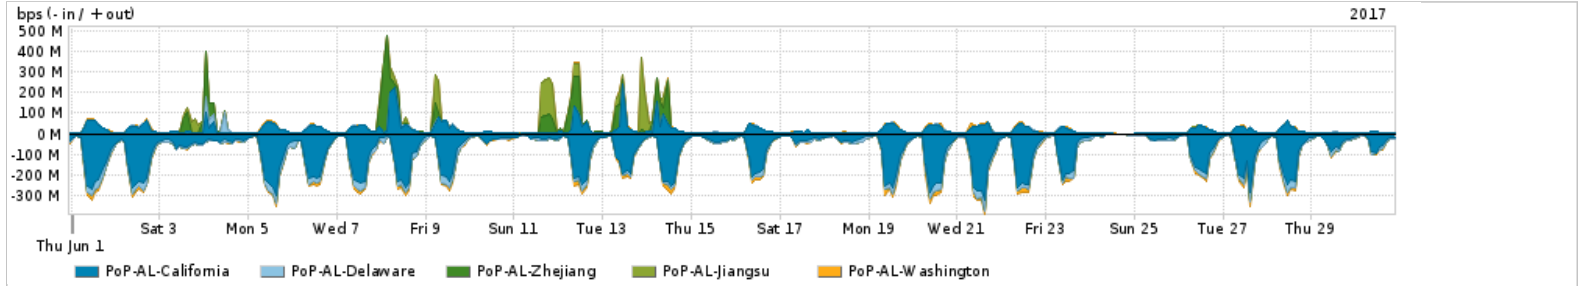

Distribuição do tráfego do PoP-AL por estado, província ou similar

Average | Max | PCT95

PROFILE	REGION	IN	OUT	TOTAL	
☒	PoP-AL	California	79.60 Mbps	17.33 Mbps	96.93 Mbps
☒	PoP-AL	Delaware	12.23 Mbps	1.17 Mbps	13.40 Mbps
☒	PoP-AL	Zhejiang	8.47 Kbps	9.74 Mbps	9.75 Mbps
☒	PoP-AL	Jiangsu	26.39 Kbps	6.37 Mbps	6.39 Mbps
☒	PoP-AL	Washington	4.70 Mbps	1.25 Mbps	5.95 Mbps
☐	PoP-AL	Fujian	1.01 Kbps	5.91 Mbps	5.92 Mbps
☐	PoP-AL	Massachusetts	5.45 Mbps	240.16 Kbps	5.69 Mbps
☐	PoP-AL	Texas	2.87 Mbps	975.75 Kbps	3.85 Mbps
☐	PoP-AL	New Hampshire	2.78 Mbps	100.92 Kbps	2.88 Mbps
☐	PoP-AL	Sichuan	631.00 bps	2.67 Mbps	2.67 Mbps
☐	PoP-AL	New York	2.07 Mbps	456.51 Kbps	2.53 Mbps
☐	PoP-AL	Arizona	2.11 Mbps	110.96 Kbps	2.22 Mbps
☐	PoP-AL	Guangdong	11.39 Kbps	2.21 Mbps	2.22 Mbps
☐	PoP-AL	Virginia	1.13 Mbps	838.03 Kbps	1.97 Mbps
☐	PoP-AL	Shandong	3.89 Kbps	1.82 Mbps	1.82 Mbps