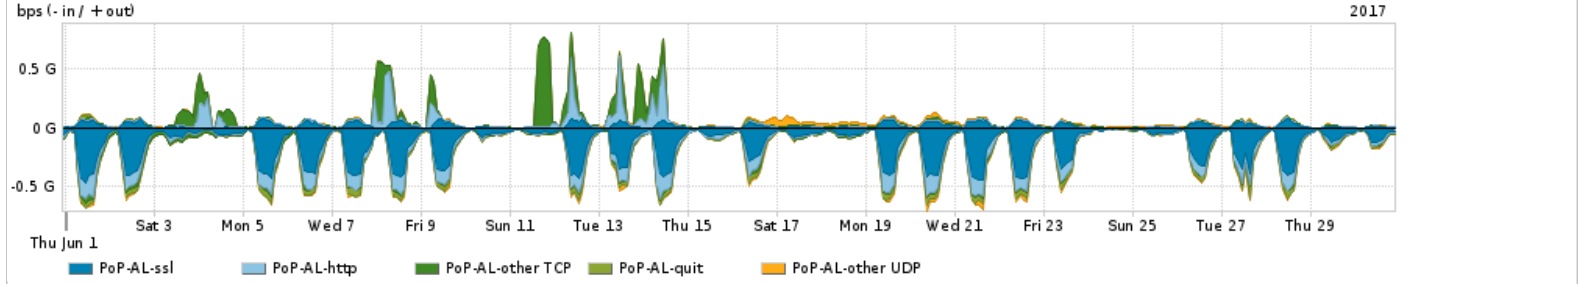

Distribuição do tráfego do PoP-AL por aplicação (análise em camada 3 e 4)

Average | Max | PCT95

PROFILE	APPLICATION	IN	OUT	TOTAL	
☒	PoP-AL	ssl	130.43 Mbps	18.04 Mbps	148.47 Mbps
☒	PoP-AL	http	41.62 Mbps	22.82 Mbps	64.45 Mbps
☒	PoP-AL	other TCP	9.72 Mbps	30.26 Mbps	39.98 Mbps
☒	PoP-AL	quit	14.79 Mbps	1.43 Mbps	16.22 Mbps