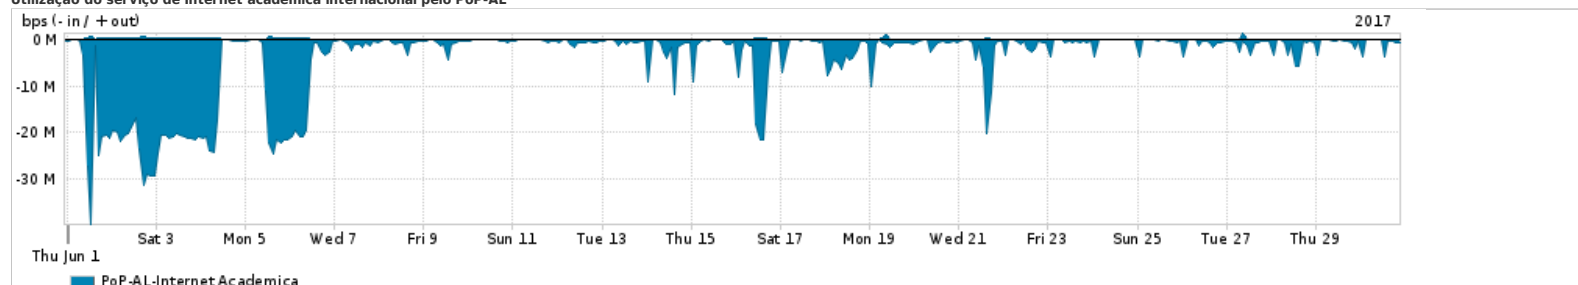

Utilização do serviço de Internet acadêmica internacional pelo PoP-AL

Average | Max | PCT95

PROFILE	PROFILE	IN	OUT	TOTAL	
☒	PoP-AL	Internet Acadêmica	4.06 Mbps	96.43 Kbps	4.15 Mbps