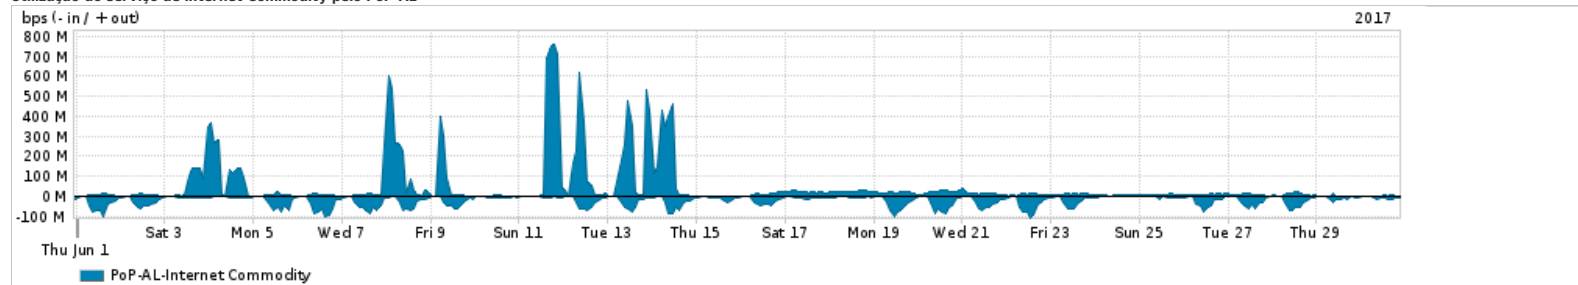

Os gráficos apresentados neste relatório de tráfego estão em formato stack, o que significa que seu valor é uma composição da soma dos componentes listados nas legendas localizadas logo abaixo dos gráficos. Os gráficos estão em "bps x tempo" e possuem dois eixos verticais, Out (positivo) e In (negativo).
A primeira coluna da tabela define o ponto de referência para entendimento dos valores de In e Out.
A contabilização do tráfego é sob o ponto de vista do AS da RNP, AS1916.

Legenda:
PoP - Ponto de presença da RNP
Parceiros - Provedores comerciais que a RNP mantém acordos de troca de tráfego
Internet Acadêmica - Acesso às redes acadêmicas internacionais, serviço atualmente provido pela RedClara
Internet commodity - Acesso pago à Internet global que é oferecido pela RNP aos seus clientes
ASN - Número do sistema autônomo
Profile - Objeto gerenciável definido arbitrariamente no Peakflow através de diversos parâmetros (ex: bloco cidr, peer-as, as-path, bgp community, interface, etc)

Utilização do serviço de Internet Commodity pelo PoP-AL

Average | Max | PCT95

PROFILE	PROFILE	IN	OUT	TOTAL	
☒	PoP-AL	Internet Commodity	24.46 Mbps	46.84 Mbps	71.29 Mbps