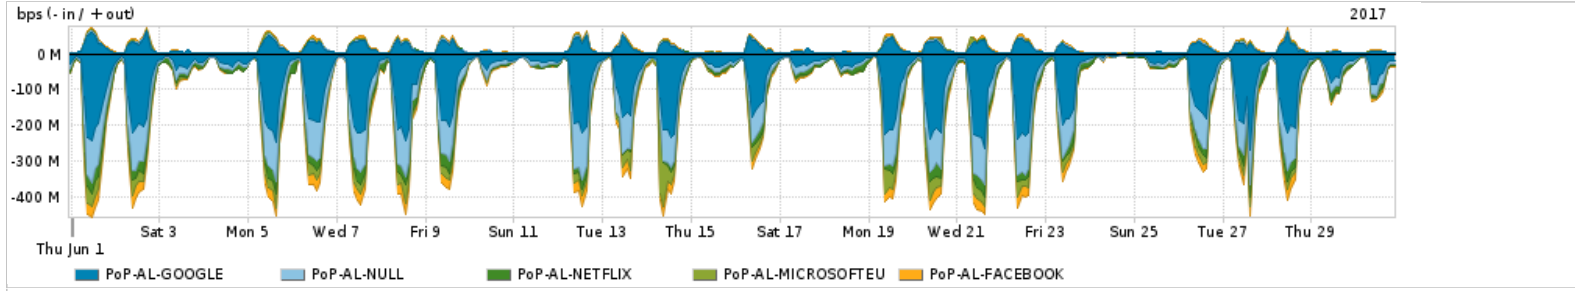

Redes (AS's de origem) mais acessadas pelo PoP-AL

Average | Max | PCT95

PROFILE	AS NAME	ASN	IN	OUT	TOTAL	
☒	PoP-AL	GOOGLE	15169	69.14 Mbps	11.50 Mbps	80.64 Mbps
☒	PoP-AL	NULL	0	33.60 Mbps	812.39 Kbps	34.42 Mbps
☒	PoP-AL	NETFLIX	2906	11.21 Mbps	174.87 Kbps	11.39 Mbps
☒	PoP-AL	MICROSOFTEU	8068	10.18 Mbps	889.13 Kbps	11.07 Mbps
☒	PoP-AL	FACEBOOK	32934	8.96 Mbps	1.81 Mbps	10.78 Mbps
☐	PoP-AL	CHINANET-BACKBONE	4134	39.99 Kbps	7.08 Mbps	7.12 Mbps
☐	PoP-AL	AMAZON-02	16509	4.37 Mbps	513.88 Kbps	4.89 Mbps
☐	PoP-AL	CHINA169-BACKBONE	4837	15.39 Kbps	4.16 Mbps	4.17 Mbps
☐	PoP-AL	CHINATELECOM-FUJIAN-FUZHOU-IDC1	133774	159.00 bps	4.14 Mbps	4.14 Mbps
☐	PoP-AL	GCEPSABR	28604	3.19 Mbps	205.00 Kbps	3.39 Mbps