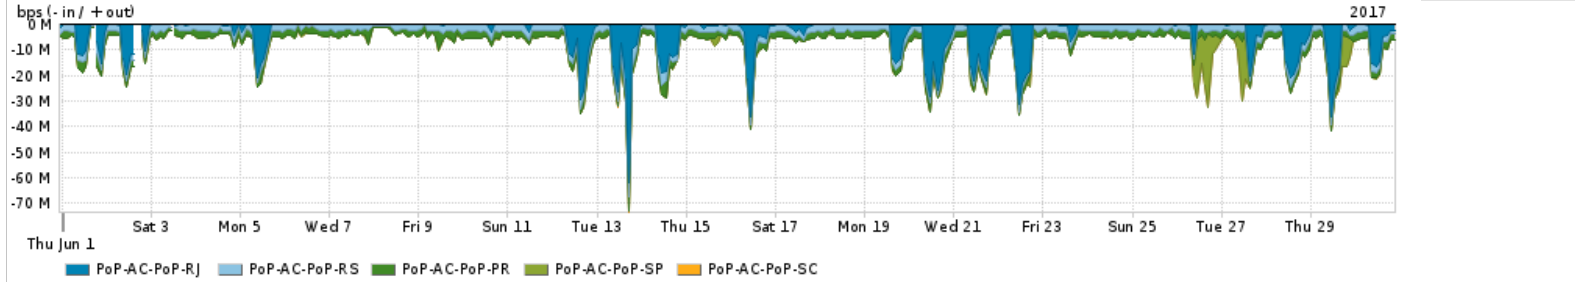

Interesse de tráfego do PoP-AL com os outros PoPs da RNP

Average | Max | PCT95

PROFILE	PROFILE	IN	OUT	TOTAL	
☒	PoP-AC	PoP-RJ	3.76 Mbps	33.21 Kbps	3.79 Mbps
☒	PoP-AC	PoP-RS	2.30 Mbps	7.14 Kbps	2.31 Mbps
☒	PoP-AC	PoP-PR	2.30 Mbps	0.00 bps	2.30 Mbps
☒	PoP-AC	PoP-SP	570.54 Kbps	4.59 Kbps	575.13 Kbps
☒	PoP-AC	PoP-SC	111.00 bps	7.00 bps	118.00 bps
☐	PoP-AC	PoP-PI	0.00 bps	0.00 bps	0.00 bps