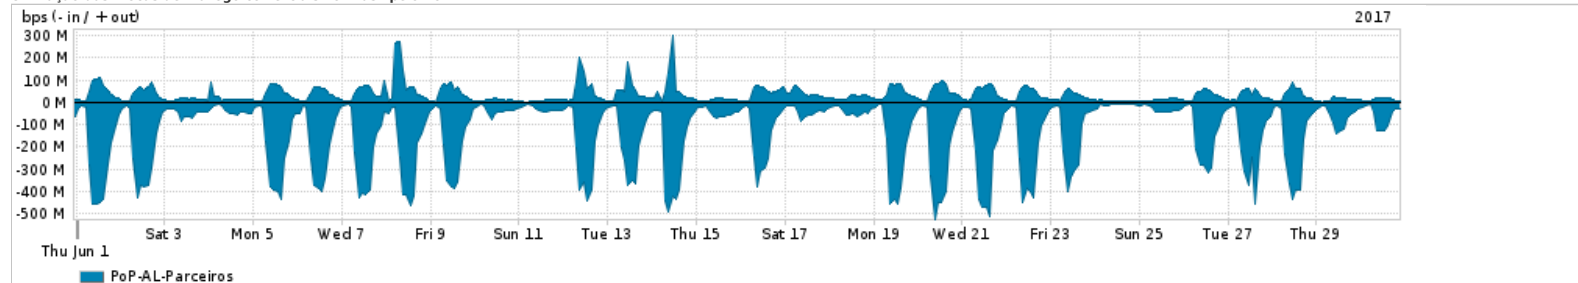

Os gráficos apresentados neste relatório de tráfego estão em formato stack, o que significa que seu valor é uma composição da soma dos componentes listados nas legendas localizadas logo abaixo dos gráficos. Os gráficos estão em "bps x tempo" e possuem dois eixos verticais, Out (positivo) e In (negativo).  
 A primeira coluna da tabela define o ponto de referência para entendimento dos valores de In e Out.  
 A contabilização do tráfego é sob o ponto de vista do AS da RNP, AS1916.

Legenda:  
 PoP - Ponto de presença da RNP  
 Parceiros - Provedores comerciais que a RNP mantém acordos de troca de tráfego  
 Internet Acadêmica - Acesso às redes acadêmicas internacionais, serviço atualmente provido pela RedClara  
 Internet commodity - Acesso pago à Internet global que é oferecido pela RNP aos seus clientes  
 ASN - Número do sistema autônomo  
 Profile - Objeto gerenciável definido arbitrariamente no Peakflow através de diversos parâmetros (ex: bloco cidr, peer-as, as-path, bgp community, interface, etc)

Utilização do serviço de Internet Commodity pelo PoP-AL

Average | Max | PCT95

PROFILE	PROFILE	IN	OUT	TOTAL	
<input checked="" type="checkbox"/>	PoP-AL	Internet Commodity	24.46 Mbps	46.84 Mbps	71.29 Mbps

Utilização das trocas de tráfego comerciais no Brasil pelo PoP-AL

Average | Max | PCT95

PROFILE	PROFILE	IN	OUT	TOTAL	
<input checked="" type="checkbox"/>	PoP-AL	Parceiros	136.52 Mbps	33.10 Mbps	169.62 Mbps