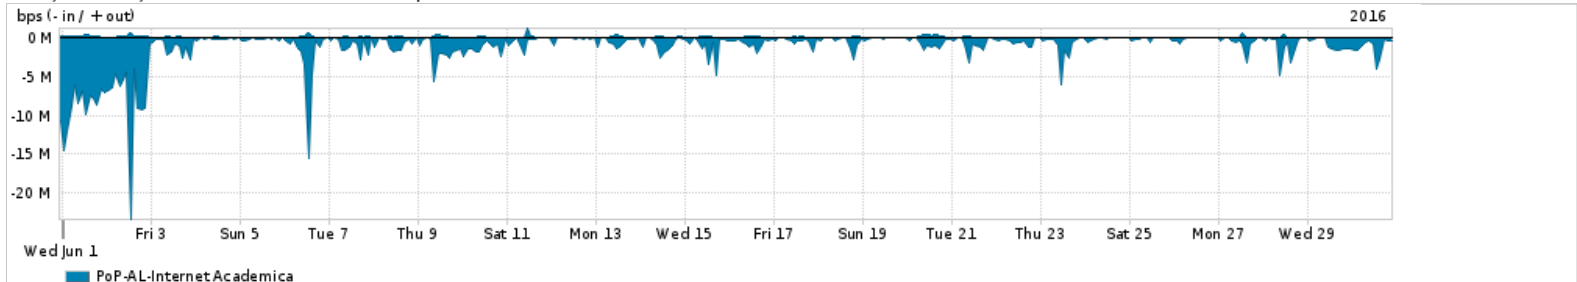

Utilização do serviço de Internet acadêmica internacional pelo PoP-AL

Average | Max | PCT95

PROFILE	PROFILE	IN	OUT	TOTAL	
☐	PoP-AL	Internet Academica	1.22 Mbps	84.68 Kbps	1.31 Mbps