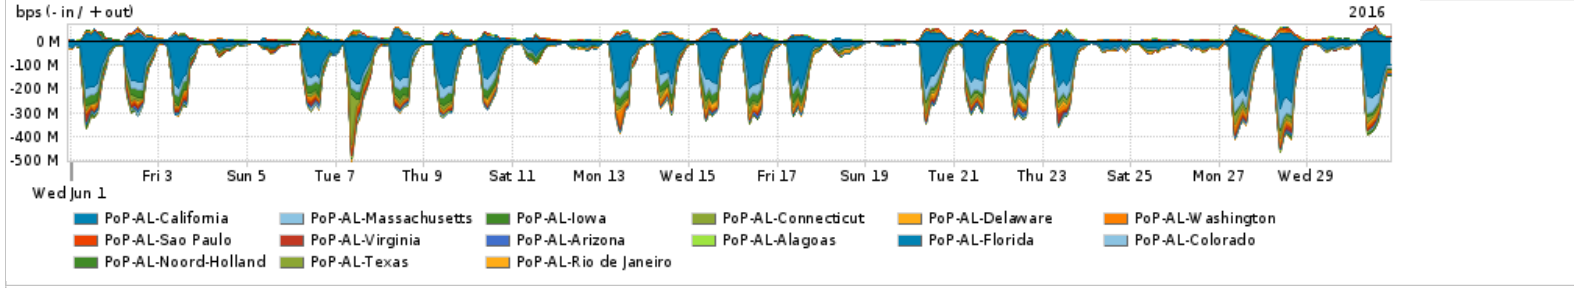

PROFILE	PROFILE	IN	OUT	TOTAL	
☐	PoP-AC	PoP-PI	2.00 bps	0.00 bps	2.00 bps

Distribuição do tráfego do PoP-AL por estado, província ou similar

Average | Max | PCT95

PROFILE	REGION	IN	OUT	TOTAL	
☐	PoP-AL	California	62.84 Mbps	9.48 Mbps	72.32 Mbps
☐	PoP-AL	Massachusetts	14.02 Mbps	547.86 Kbps	14.57 Mbps
☐	PoP-AL	Iowa	9.49 Mbps	213.44 Kbps	9.71 Mbps
☐	PoP-AL	Connecticut	5.66 Mbps	89.64 Kbps	5.75 Mbps
☐	PoP-AL	Delaware	4.60 Mbps	237.11 Kbps	4.84 Mbps
☐	PoP-AL	Washington	3.18 Mbps	1.45 Mbps	4.64 Mbps
☐	PoP-AL	Sao Paulo	2.17 Mbps	930.15 Kbps	3.10 Mbps
☐	PoP-AL	Virginia	1.78 Mbps	787.30 Kbps	2.57 Mbps
☐	PoP-AL	Arizona	2.25 Mbps	66.89 Kbps	2.31 Mbps
☐	PoP-AL	Alagoas	299.26 Kbps	1.62 Mbps	1.92 Mbps
☐	PoP-AL	Florida	1.49 Mbps	107.49 Kbps	1.60 Mbps
☐	PoP-AL	Colorado	1.31 Mbps	38.97 Kbps	1.35 Mbps
☐	PoP-AL	Noord-Holland	1.01 Mbps	228.26 Kbps	1.24 Mbps
☐	PoP-AL	Texas	1.05 Mbps	179.73 Kbps	1.23 Mbps
☐	PoP-AL	Rio de Janeiro	561.50 Kbps	230.37 Kbps	791.87 Kbps