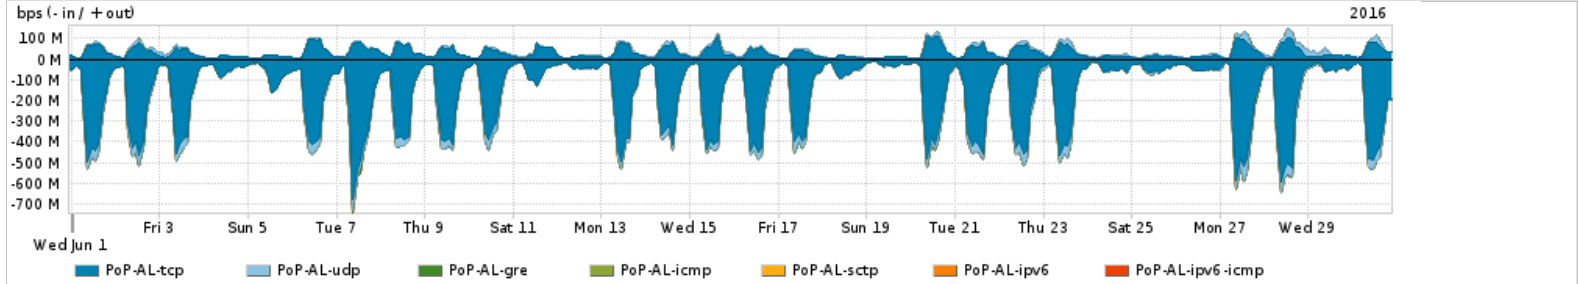

PROFILE	APPLICATION	IN	OUT	TOTAL	
☐	PoP-AL		other UDP	14.06 Mbps	6.08 Mbps	20.14 Mbps
☐	PoP-AL		other TCP	8.68 Mbps	5.72 Mbps	14.41 Mbps
☐	PoP-AL		rdp	4.99 Mbps	365.77 Kbps	5.36 Mbps
☐	PoP-AL		ntp	188.89 Kbps	704.24 Kbps	893.13 Kbps
☐	PoP-AL		macromedia-fcs	814.26 Kbps	15.46 Kbps	829.72 Kbps
☐	PoP-AL		dns	284.08 Kbps	139.61 Kbps	423.69 Kbps
☐	PoP-AL		bittorrent	111.85 Kbps	220.18 Kbps	332.03 Kbps
☐	PoP-AL		smtp	78.13 Kbps	95.84 Kbps	173.97 Kbps

Distribuição do tráfego do PoP-AL por protocolo

Average | Max | PCT95

	PROFILE	PROTOCOL	IN	OUT	TOTAL	
☐	PoP-AL		tcp	156.37 Mbps	29.87 Mbps	186.24 Mbps
☐	PoP-AL		udp	14.55 Mbps	6.94 Mbps	21.49 Mbps
☐	PoP-AL		gre	348.88 Kbps	27.23 Kbps	376.10 Kbps
☐	PoP-AL		icmp	22.36 Kbps	16.97 Kbps	39.33 Kbps
☐	PoP-AL		sctp	1.00 bps	0.00 bps	1.00 bps
☐	PoP-AL		ipv6-icmp	0.00 bps	0.00 bps	0.00 bps
☐	PoP-AL		ipv6	0.00 bps	0.00 bps	0.00 bps

For assistance with this product, please contact support@arbornetworks.com.