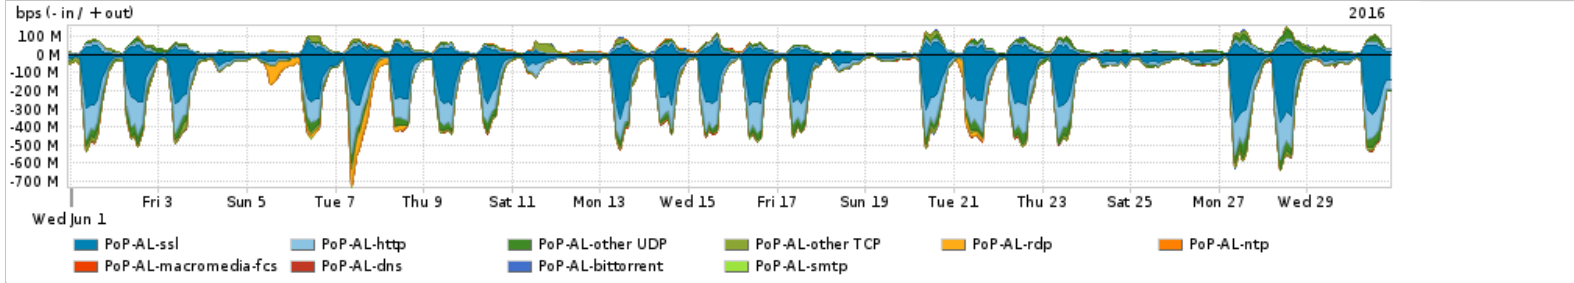

Distribuição do tráfego do PoP-AL por aplicação (análise em camada 3 e 4)

Average | Max | PCT95

PROFILE	APPLICATION	IN	OUT	TOTAL	
☐	PoP-AL	ssl	93.72 Mbps	15.28 Mbps	109.00 Mbps
☐	PoP-AL	http	47.54 Mbps	7.97 Mbps	55.51 Mbps