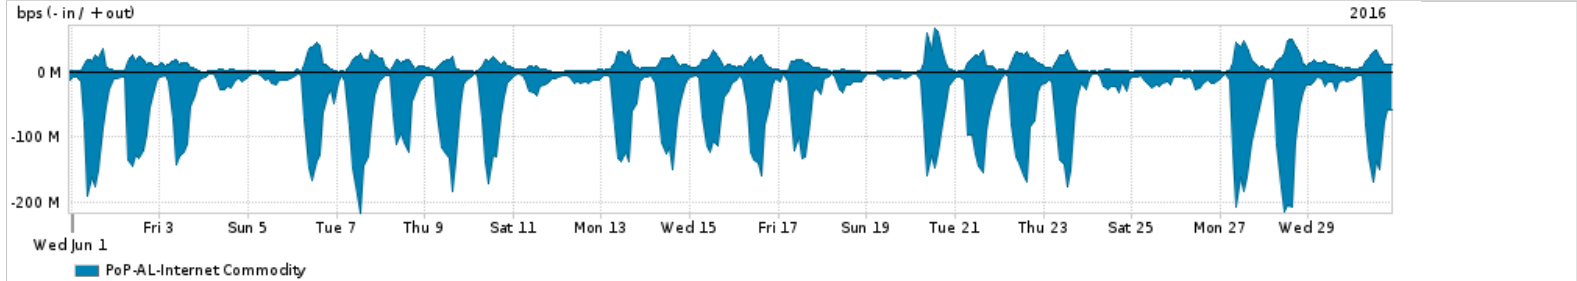

Os gráficos apresentados neste relatório de tráfego estão em formato stack, o que significa que seu valor é uma composição da soma dos componentes listados nas legendas localizadas logo abaixo dos gráficos. Os gráficos estão em "bps x tempo" e possuem dois eixos verticais, Out (positivo) e In (negativo).  
 A primeira coluna da tabela define o ponto de referência para entendimento dos valores de In e Out.  
 A contabilização do tráfego é sob o ponto de vista do AS da RNP, AS1916.

- Legenda:
- PoP - Ponto de presença da RNP
  - Parceiros - Provedores comerciais que a RNP mantém acordos de troca de tráfego
  - Internet Acadêmica - Acesso às redes acadêmicas internacionais, serviço atualmente provido pela RedClara
  - Internet commodity - Acesso pago à Internet global que é oferecido pela RNP aos seus clientes
  - ASN - Número do sistema autônomo
  - Profile - Objeto gerenciável definido arbitrariamente no Peakflow através de diversos parâmetros (ex: bloco cidr, peer-as, as-path, bgp community, interface, etc)

Utilização do serviço de Internet Commodity pelo PoP-AL

Average | Max | PCT95

PROFILE	PROFILE	IN	OUT	TOTAL	
<input type="checkbox"/>	PoP-AL	Internet Commodity	51.91 Mbps	11.26 Mbps	63.16 Mbps

Utilização das trocas de tráfego comerciais no Brasil pelo PoP-AL