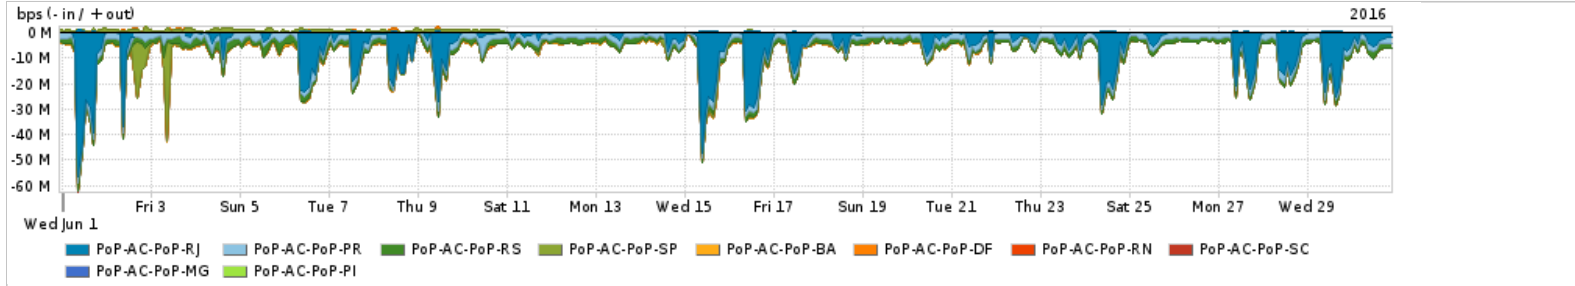

PROFILE	PROFILE	IN	OUT	TOTAL	
<input type="checkbox"/>	PoP-AL	Internet Academica	1.22 Mbps	84.68 Kbps	1.31 Mbps

Redes (AS's de origem) mais acessadas pelo PoP-AL

Average | Max | PCT95

PROFILE	AS NAME	ASN	IN	OUT	TOTAL	
<input type="checkbox"/>	PoP-AL	GOOGLE	15169	64.41 Mbps	8.08 Mbps	72.49 Mbps
<input type="checkbox"/>	PoP-AL	AKAMAI-ASN1	20940	11.58 Mbps	435.14 Kbps	12.01 Mbps
<input type="checkbox"/>	PoP-AL	FACEBOOK	32934	10.61 Mbps	1.17 Mbps	11.77 Mbps
<input type="checkbox"/>	PoP-AL	MICROSOFTEU	8068	6.79 Mbps	960.95 Kbps	7.75 Mbps
<input type="checkbox"/>	PoP-AL	NET	28573	1.74 Mbps	3.18 Mbps	4.92 Mbps
<input type="checkbox"/>	PoP-AL	DROPBOX	19679	2.79 Mbps	1.69 Mbps	4.48 Mbps
<input type="checkbox"/>	PoP-AL	GVTBR	18881	1.70 Mbps	2.64 Mbps	4.34 Mbps
<input type="checkbox"/>	PoP-AL	AMAZON-02	16509	3.26 Mbps	771.25 Kbps	4.03 Mbps
<input type="checkbox"/>	PoP-AL	TASCOM	52871	3.73 Mbps	129.91 Kbps	3.86 Mbps
<input type="checkbox"/>	PoP-AL	GCEPSABR	28604	3.49 Mbps	257.76 Kbps	3.75 Mbps

Interesse de tráfego do PoP-AL com os outros PoPs da RNP

Average | Max | PCT95

PROFILE	PROFILE	IN	OUT	TOTAL	
<input type="checkbox"/>	PoP-AC	PoP-RJ	4.59 Mbps	101.65 Kbps	4.69 Mbps
<input type="checkbox"/>	PoP-AC	PoP-PR	2.07 Mbps	1.00 bps	2.07 Mbps
<input type="checkbox"/>	PoP-AC	PoP-RS	1.76 Mbps	0.00 bps	1.76 Mbps
<input type="checkbox"/>	PoP-AC	PoP-SP	337.53 Kbps	316.64 Kbps	654.17 Kbps
<input type="checkbox"/>	PoP-AC	PoP-BA	219.39 Kbps	0.00 bps	219.39 Kbps
<input type="checkbox"/>	PoP-AC	PoP-DF	3.04 Kbps	23.70 Kbps	26.74 Kbps
<input type="checkbox"/>	PoP-AC	PoP-RN	8.31 Kbps	0.00 bps	8.31 Kbps
<input type="checkbox"/>	PoP-AC	PoP-SC	744.00 bps	83.00 bps	827.00 bps
<input type="checkbox"/>	PoP-AC	PoP-MG	4.00 bps	0.00 bps	4.00 bps