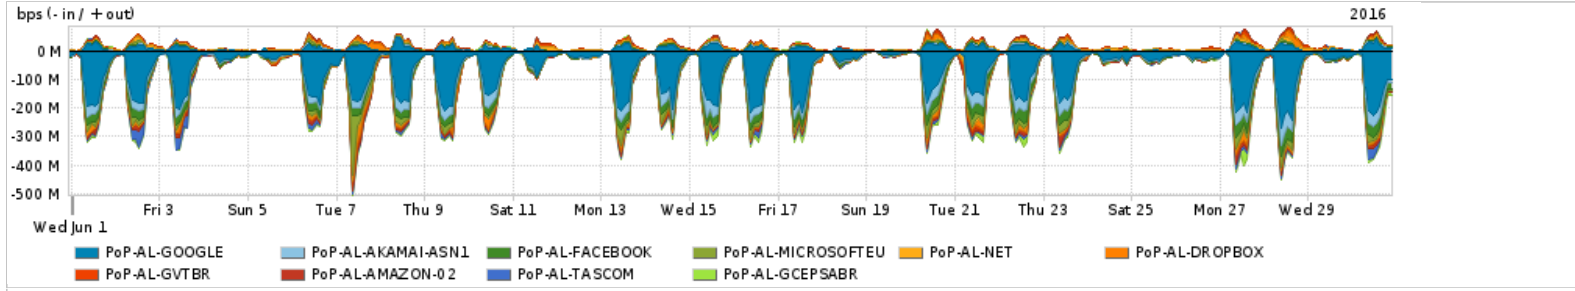

Os gráficos apresentados neste relatório de tráfego estão em formato stack, o que significa que seu valor é uma composição da soma dos componentes listados nas legendas localizadas logo abaixo dos gráficos. Os gráficos estão em "bps x tempo" e possuem dois eixos verticais, Out (positivo) e In (negativo).  
 A primeira coluna da tabela define o ponto de referência para entendimento dos valores de In e Out.  
 A contabilização do tráfego é sob o ponto de vista do AS da RNP, AS1916.

Average | Max | PCT95

PROFILE	PROFILE	IN	OUT	TOTAL	
<input type="checkbox"/>	PoP-AL	Parceiros	113.35 Mbps	25.14 Mbps	138.48 Mbps

Utilização do serviço de Internet acadêmica internacional pelo PoP-AL

Average | Max | PCT95

PROFILE	PROFILE	IN	OUT	TOTAL	
<input type="checkbox"/>	PoP-AL	Internet Academica	1.22 Mbps	84.68 Kbps	1.31 Mbps

Redes (AS's de origem) mais acessadas pelo PoP-AL

Average | Max | PCT95

PROFILE	AS NAME	ASN	IN	OUT	TOTAL	
<input type="checkbox"/>	PoP-AL	GOOGLE	15169	64.41 Mbps	8.08 Mbps	72.49 Mbps
<input type="checkbox"/>	PoP-AL	AKAMAI-ASN1	20940	11.58 Mbps	435.14 Kbps	12.01 Mbps
<input type="checkbox"/>	PoP-AL	FACEBOOK	32934	10.61 Mbps	1.17 Mbps	11.77 Mbps
<input type="checkbox"/>	PoP-AL	MICROSOFTEU	8068	6.79 Mbps	960.95 Kbps	7.75 Mbps
<input type="checkbox"/>	PoP-AL	NET	28573	1.74 Mbps	3.18 Mbps	4.92 Mbps
<input type="checkbox"/>	PoP-AL	DROPBOX	19679	2.79 Mbps	1.69 Mbps	4.48 Mbps
<input type="checkbox"/>	PoP-AL	GVTBR	18881	1.70 Mbps	2.64 Mbps	4.34 Mbps
<input type="checkbox"/>	PoP-AL	AMAZON-02	16509	3.26 Mbps	771.25 Kbps	4.03 Mbps
<input type="checkbox"/>	PoP-AL	TASCOM	52871	3.73 Mbps	129.91 Kbps	3.86 Mbps
<input type="checkbox"/>	PoP-AL	GCEPSABR	28604	3.49 Mbps	257.76 Kbps	3.75 Mbps