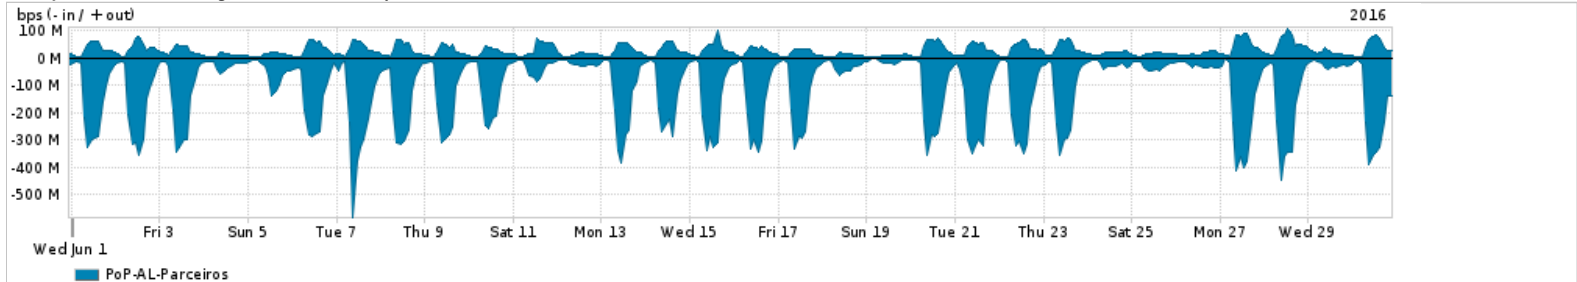

Os gráficos apresentados neste relatório de tráfego estão em formato stack, o que significa que seu valor é uma composição da soma dos componentes listados nas legendas localizadas logo abaixo dos gráficos. Os gráficos estão em "bps x tempo" e possuem dois eixos verticais, Out (positivo) e In (negativo).  
 A primeira coluna da tabela define o ponto de referência para entendimento dos valores de In e Out.  
 A contabilização do tráfego é sob o ponto de vista do AS da RNP, AS1916.

- Legenda:
- PoP - Ponto de presença da RNP
  - Parceiros - Provedores comerciais que a RNP mantém acordos de troca de tráfego
  - Internet Acadêmica - Acesso às redes acadêmicas internacionais, serviço atualmente provido pela RedClara
  - Internet commodity - Acesso pago à Internet global que é oferecido pela RNP aos seus clientes
  - ASN - Número do sistema autônomo
  - Profile - Objeto gerenciável definido arbitrariamente no Peakflow através de diversos parâmetros (ex: bloco cidr, peer-as, as-path, bgp community, interface, etc)

Utilização do serviço de Internet Commodity pelo PoP-AL

Average | Max | PCT95

PROFILE	PROFILE	IN	OUT	TOTAL	
<input type="checkbox"/>	PoP-AL	Internet Commodity	51.91 Mbps	11.26 Mbps	63.16 Mbps

Utilização das trocas de tráfego comerciais no Brasil pelo PoP-AL