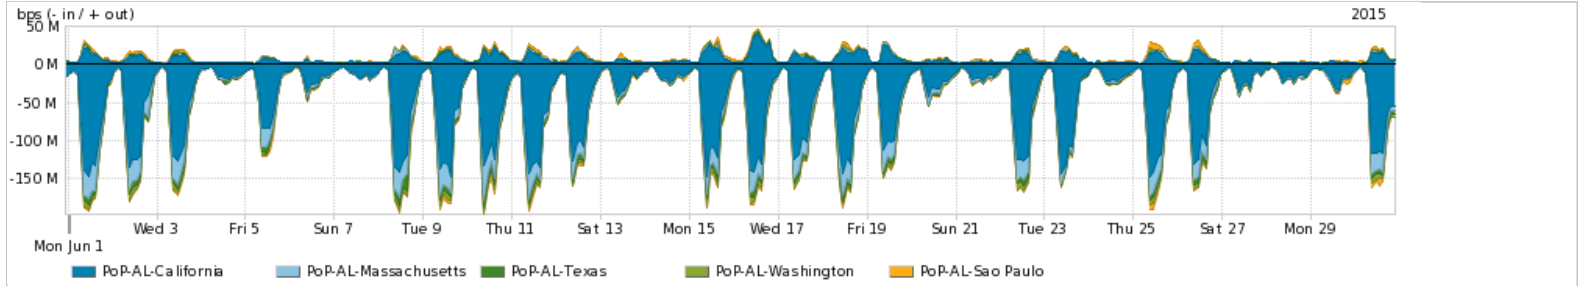

Distribuição do tráfego do PoP-AL por estado, província ou similar

Average | Max | PCT95

PROFILE	REGION	IN	OUT	TOTAL	
☒	PoP-AL	California	42.85 Mbps	6.12 Mbps	48.97 Mbps
☒	PoP-AL	Massachusetts	7.92 Mbps	357.67 Kbps	8.28 Mbps
☒	PoP-AL	Texas	2.53 Mbps	367.02 Kbps	2.90 Mbps
☒	PoP-AL	Washington	1.89 Mbps	634.48 Kbps	2.53 Mbps
☒	PoP-AL	Sao Paulo	1.07 Mbps	1.19 Mbps	2.26 Mbps
☐	PoP-AL	Alagoas	154.66 Kbps	1.68 Mbps	1.83 Mbps
☐	PoP-AL	Virginia	1.25 Mbps	580.84 Kbps	1.83 Mbps
☐	PoP-AL	Arizona	1.71 Mbps	57.95 Kbps	1.77 Mbps
☐	PoP-AL	Delaware	985.02 Kbps	34.67 Kbps	1.02 Mbps
☐	PoP-AL	Rio de Janeiro	523.92 Kbps	448.78 Kbps	972.70 Kbps
☐	PoP-AL	Ceara	808.79 Kbps	62.53 Kbps	871.32 Kbps
☐	PoP-AL	Florida	714.66 Kbps	91.17 Kbps	805.83 Kbps
☐	PoP-AL	Distrito Federal	345.62 Kbps	268.67 Kbps	614.29 Kbps
☐	PoP-AL	District of Columbia	550.32 Kbps	41.77 Kbps	592.09 Kbps
☐	PoP-AL	Parana	159.11 Kbps	297.77 Kbps	456.88 Kbps