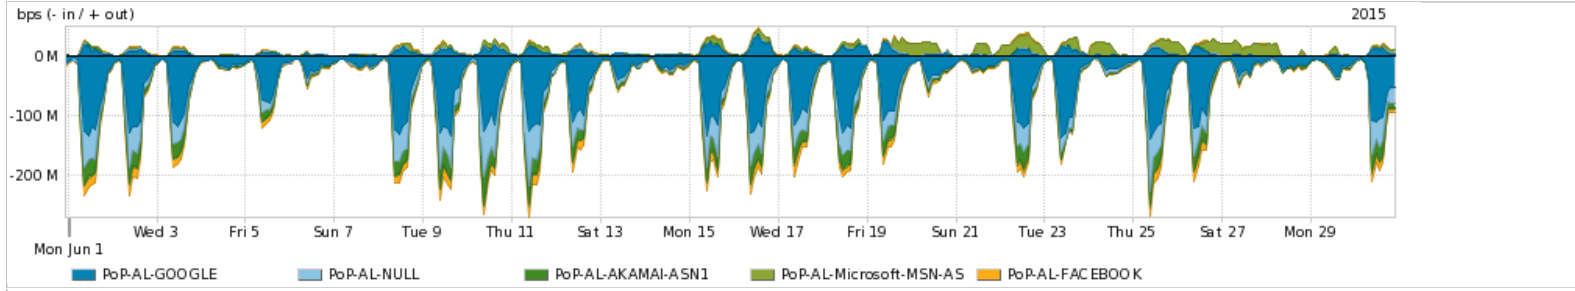

Os gráficos apresentados neste relatório de tráfego estão em formato stack, o que significa que seu valor é uma composição da soma dos componentes listados nas legendas localizadas logo abaixo dos gráficos. Os gráficos estão em "bps x tempo" e possuem dois eixos verticais, Out (positivo) e In (negativo).  
 A primeira coluna da tabela define o ponto de referência para entendimento dos valores de In e Out.  
 A contabilização do tráfego é sob o ponto de vista do AS da RNP, AS1916.

Average | Max | PCT95

PROFILE	PROFILE	IN	OUT	TOTAL	
<input checked="" type="checkbox"/>	PoP-AL	Parceiros	68.22 Mbps	23.59 Mbps	91.81 Mbps

Utilização do serviço de Internet acadêmica internacional pelo PoP-AL

Average | Max | PCT95

PROFILE	PROFILE	IN	OUT	TOTAL	
<input checked="" type="checkbox"/>	PoP-AL	Internet Academica	449.61 Kbps	35.50 Kbps	485.12 Kbps

Redes (AS's de origem) mais acessadas pelo PoP-AL

Average | Max | PCT95