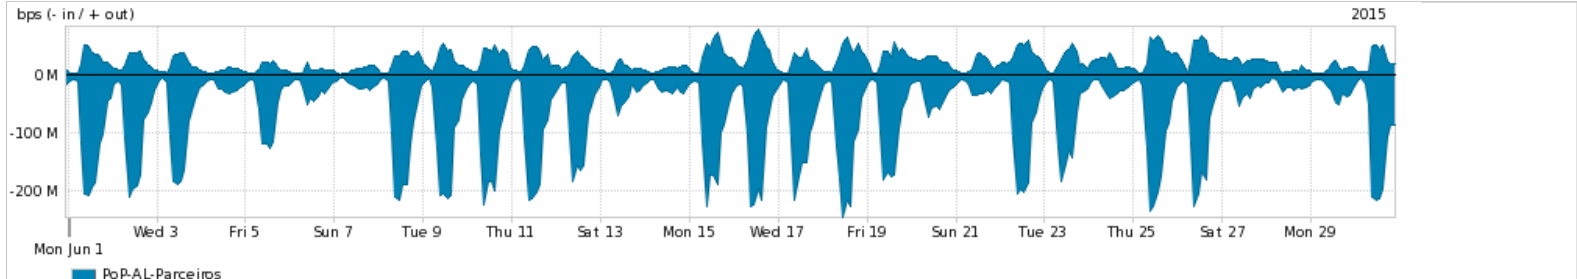

Os gráficos apresentados neste relatório de tráfego estão em formato stack, o que significa que seu valor é uma composição da soma dos componentes listados nas legendas localizadas logo abaixo dos gráficos. Os gráficos estão em "bps x tempo" e possuem dois eixos verticais, Out (positivo) e In (negativo).  
 A primeira coluna da tabela define o ponto de referência para entendimento dos valores de In e Out.  
 A contabilização do tráfego é sob o ponto de vista do AS da RNP, AS1916.

- Legenda:
- PoP - Ponto de presença da RNP
  - Parceiros - Provedores comerciais que a RNP mantém acordos de troca de tráfego
  - Internet Acadêmica - Acesso às redes acadêmicas internacionais, serviço atualmente provido pela RedClara
  - Internet commodity - Acesso pago à Internet global que é oferecido pela RNP aos seus clientes
  - ASN - Número do sistema autônomo
  - Profile - Objeto gerenciável definido arbitrariamente no Peakflow através de diversos parâmetros (ex: bloco cidr, peer-as, as-path, bgp community, interface, etc)

Utilização do serviço de Internet Commodity pelo PoP-AL

Average | Max | PCT95

PROFILE	PROFILE	IN	OUT	TOTAL	
<input checked="" type="checkbox"/>	PoP-AL	Internet Commodity	23.96 Mbps	7.40 Mbps	31.36 Mbps

Utilização das trocas de tráfego comerciais no Brasil pelo PoP-AL