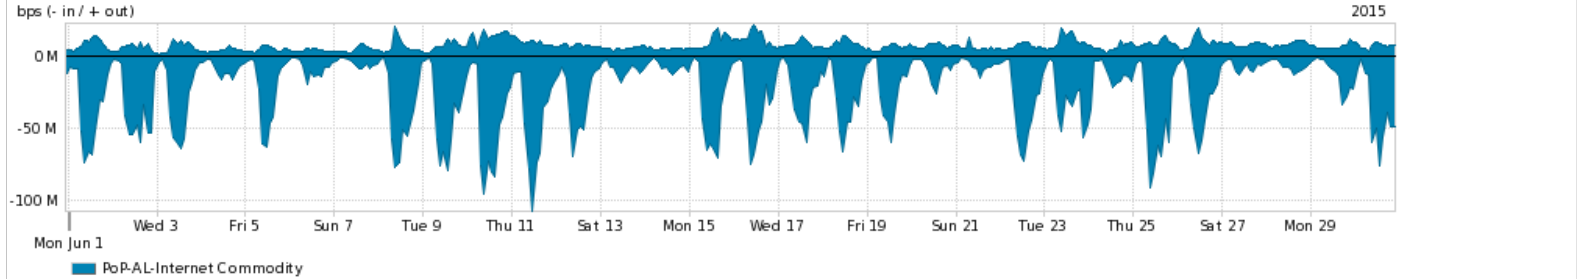

Os gráficos apresentados neste relatório de tráfego estão em formato stack, o que significa que seu valor é uma composição da soma dos componentes listados nas legendas localizadas logo abaixo dos gráficos. Os gráficos estão em "bps x tempo" e possuem dois eixos verticais, Out (positivo) e In (negativo).  
 A primeira coluna da tabela define o ponto de referência para entendimento dos valores de In e Out.  
 A contabilização do tráfego é sob o ponto de vista do AS da RNP, AS1916.

- Legenda:
- PoP - Ponto de presença da RNP
  - Parceiros - Provedores comerciais que a RNP mantém acordos de troca de tráfego
  - Internet Acadêmica - Acesso às redes acadêmicas internacionais, serviço atualmente provido pela RedClara
  - Internet commodity - Acesso pago à Internet global que é oferecido pela RNP aos seus clientes
  - ASN - Número do sistema autônomo
  - Profile - Objeto gerenciável definido arbitrariamente no Peakflow através de diversos parâmetros (ex: bloco cidr, peer-as, as-path, bgp community, interface, etc)

Utilização do serviço de Internet Commodity pelo PoP-AL

Average | Max | PCT95

PROFILE	PROFILE	IN	OUT	TOTAL	
<input checked="" type="checkbox"/>	PoP-AL	Internet Commodity	23.96 Mbps	7.40 Mbps	31.36 Mbps

Utilização das trocas de tráfego comerciais no Brasil pelo PoP-AL