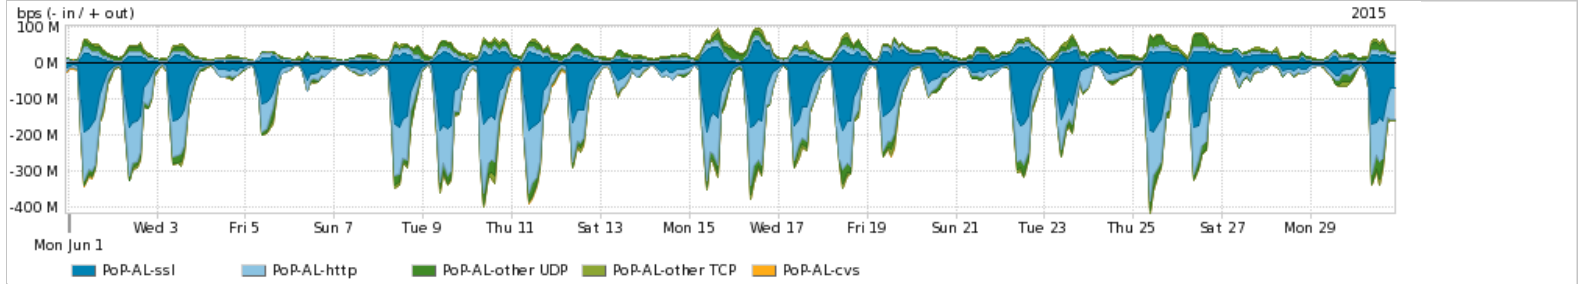

Distribuição do tráfego do PoP-AL por aplicação (análise em camada 3 e 4)

Average | Max | PCT95

PROFILE	APPLICATION	IN	OUT	TOTAL	
☒	PoP-AL	ssl	54.82 Mbps	11.60 Mbps	66.42 Mbps
☒	PoP-AL	http	40.00 Mbps	7.58 Mbps	47.58 Mbps
☒	PoP-AL	other UDP	6.81 Mbps	7.94 Mbps	14.76 Mbps
☒	PoP-AL	other TCP	3.08 Mbps	4.32 Mbps	7.41 Mbps
☒	PoP-AL	cvs	473.18 Kbps	17.41 Kbps	490.59 Kbps