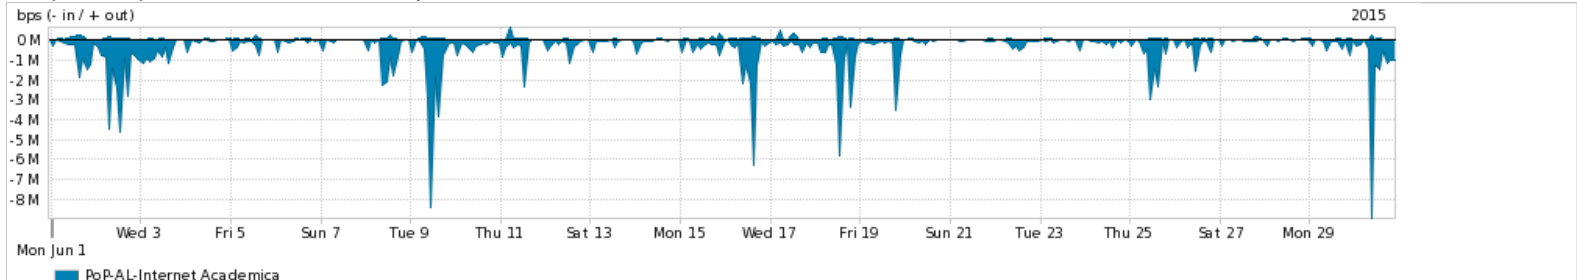

Utilização do serviço de Internet acadêmica internacional pelo PoP-AL

Average | Max | PCT95

PROFILE	PROFILE	IN	OUT	TOTAL	
☒	PoP-AL	Internet Academica	449.61 Kbps	35.50 Kbps	485.12 Kbps