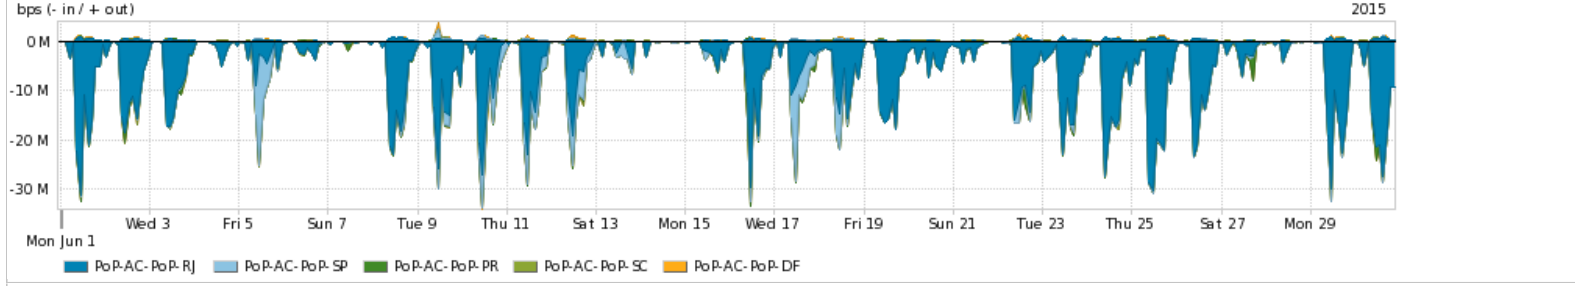

Interesse de tráfego do PoP-AL com os outros PoPs da RNP

Average | Max | PCT95

PROFILE	PROFILE	IN	OUT	TOTAL	
☒	PoP-AC	PoP-RJ	5.57 Mbps	146.13 Kbps	5.72 Mbps
☒	PoP-AC	PoP-SP	764.00 Kbps	34.95 Kbps	798.95 Kbps
☒	PoP-AC	PoP-PR	133.35 Kbps	7.39 Kbps	140.74 Kbps
☒	PoP-AC	PoP-SC	30.41 Kbps	41.15 Kbps	71.56 Kbps
☒	PoP-AC	PoP-DF	789.00 bps	36.95 Kbps	37.74 Kbps
☐	PoP-AC	PoP-RS	15.90 Kbps	569.00 bps	16.47 Kbps
☐	PoP-AC	PoP-RN	7.57 Kbps	1.68 Kbps	9.25 Kbps
☐	PoP-AC	PoP-BA	4.78 Kbps	3.77 Kbps	8.55 Kbps
☐	PoP-AC	PoP-ES	0.00 bps	3.82 Kbps	3.82 Kbps
☐	PoP-AC	PoP-MS	874.00 bps	0.00 bps	874.00 bps