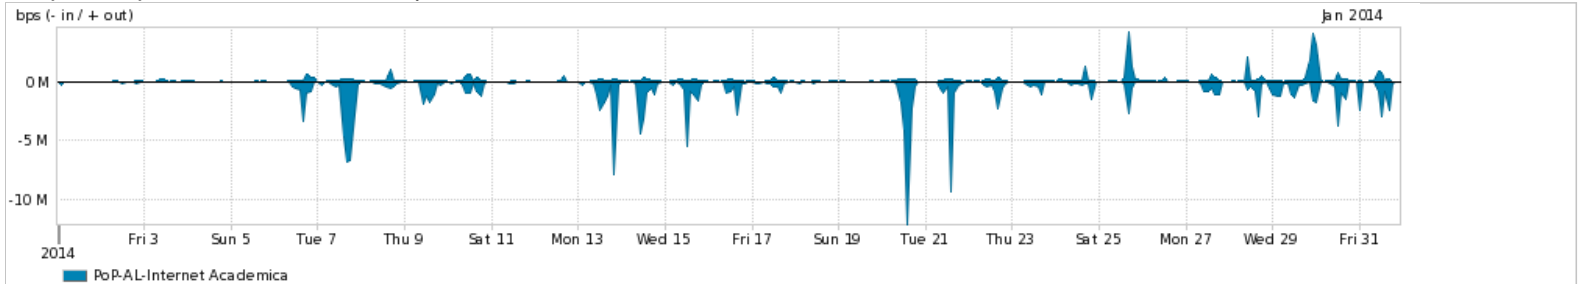

Utilização do serviço de Internet acadêmica internacional pelo PoP-AL

Average | Max | PCT95

PROFILE	PROFILE	IN	OUT	TOTAL	
☒	PoP-AL	Internet Acadêmica	487.15 Kbps	119.01 Kbps	606.16 Kbps