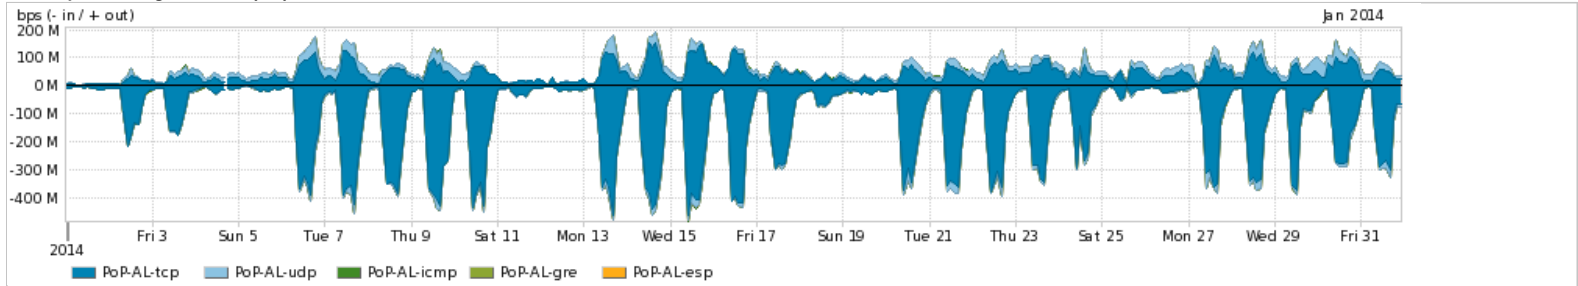

PROFILE	APPLICATION	IN	OUT	TOTAL	
☐	PoP-AL	bittorrent	71.58 Kbps	354.57 Kbps	426.15 Kbps
☐	PoP-AL	dns	249.73 Kbps	127.55 Kbps	377.28 Kbps
☐	PoP-AL	smtp	124.60 Kbps	179.27 Kbps	303.87 Kbps
☐	PoP-AL	sip	198.33 Kbps	29.64 Kbps	227.97 Kbps
☐	PoP-AL	ssh	48.92 Kbps	80.67 Kbps	129.58 Kbps

Distribuição do tráfego do PoP-AL por protocolo

Average | Max | PCT95

PROFILE	PROTOCOL	IN	OUT	TOTAL	
☒	PoP-AL	tcp	117.66 Mbps	42.70 Mbps	160.37 Mbps
☒	PoP-AL	udp	6.19 Mbps	17.22 Mbps	23.41 Mbps
☒	PoP-AL	icmp	142.42 Kbps	158.89 Kbps	301.31 Kbps
☐	PoP-AL	ipv6	4.15 Kbps	12.06 Kbps	16.21 Kbps
☒	PoP-AL	gre	3.33 Kbps	1.48 Kbps	4.81 Kbps
☐	PoP-AL	sctp	3.00 bps	0.00 bps	3.00 bps
☐	PoP-AL	pim	0.00 bps	2.00 bps	2.00 bps
☐	PoP-AL	igmp	0.00 bps	1.00 bps	1.00 bps
☒	PoP-AL	esp	0.00 bps	0.00 bps	0.00 bps

For assistance with this product, please contact support@arbornetworks.com.