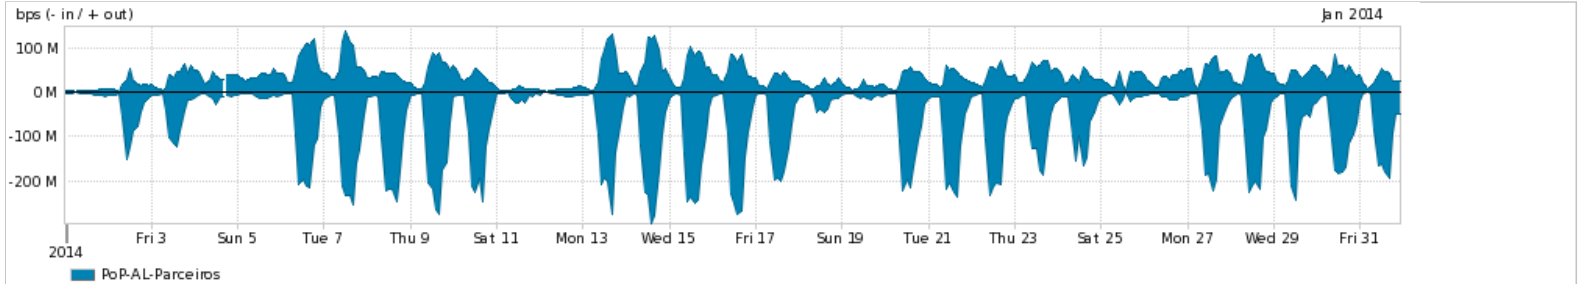

Os gráficos apresentados neste relatório de tráfego estão em formato stack, o que significa que seu valor é uma composição da soma dos componentes listados nas legendas localizadas logo abaixo dos gráficos. Os gráficos estão em "bps x tempo" e possuem dois eixos verticais, Out (positivo) e In (negativo).

ASN - Número do sistema autônomo

Profile - Objeto gerenciável definido arbitrariamente no Peakflow através de diversos parâmetros (ex: bloco cidr, peer-as, as-path, bgp community, interface, etc)

Utilização do serviço de Internet Commodity pelo PoP-AL

Average | Max | PCT95

PROFILE	PROFILE	IN	OUT	TOTAL	
<input checked="" type="checkbox"/>	PoP-AL	Internet Commodity	39.83 Mbps	22.59 Mbps	62.42 Mbps

Utilização das trocas de tráfego comerciais no Brasil pelo PoP-AL