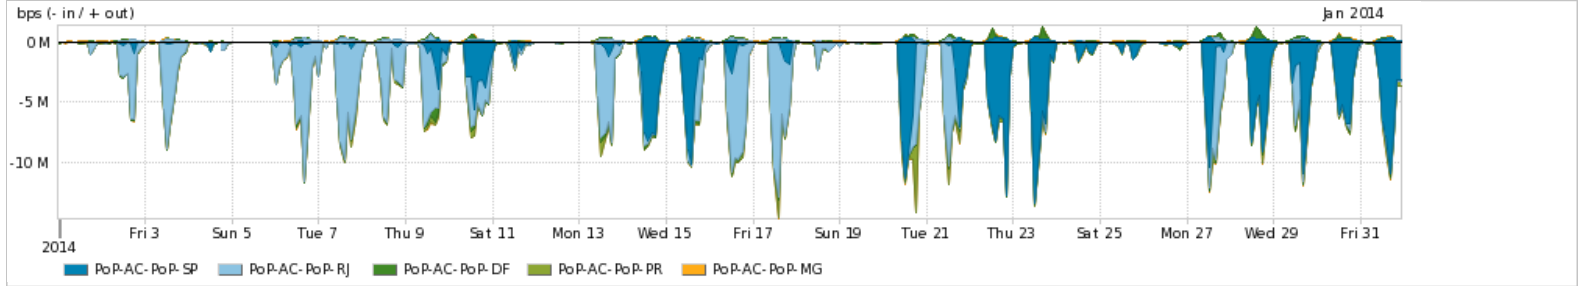

Interesse de tráfego do PoP-AL com os outros PoPs da RNP

Average | Max | PCT95

PROFILE	PROFILE	IN	OUT	TOTAL	
☒	PoP-AC	PoP-SP	1.22 Mbps	48.34 Kbps	1.27 Mbps
☒	PoP-AC	PoP-RJ	1.21 Mbps	41.54 Kbps	1.25 Mbps
☒	PoP-AC	PoP-DF	74.72 Kbps	48.80 Kbps	123.52 Kbps
☒	PoP-AC	PoP-PR	95.13 Kbps	8.37 Kbps	103.50 Kbps
☐	PoP-AC	PoP-SC	25.06 Kbps	4.49 Kbps	29.55 Kbps
☐	PoP-AC	PoP-RS	19.03 Kbps	8.22 Kbps	27.25 Kbps
☐	PoP-AC	PoP-MS	20.02 Kbps	6.36 Kbps	26.38 Kbps
☒	PoP-AC	PoP-MG	9.12 Kbps	8.57 Kbps	17.70 Kbps
☐	PoP-AC	PoP-BA	7.81 Kbps	6.72 Kbps	14.53 Kbps
☐	PoP-AC	PoP-PE	3.80 Kbps	9.89 Kbps	13.69 Kbps