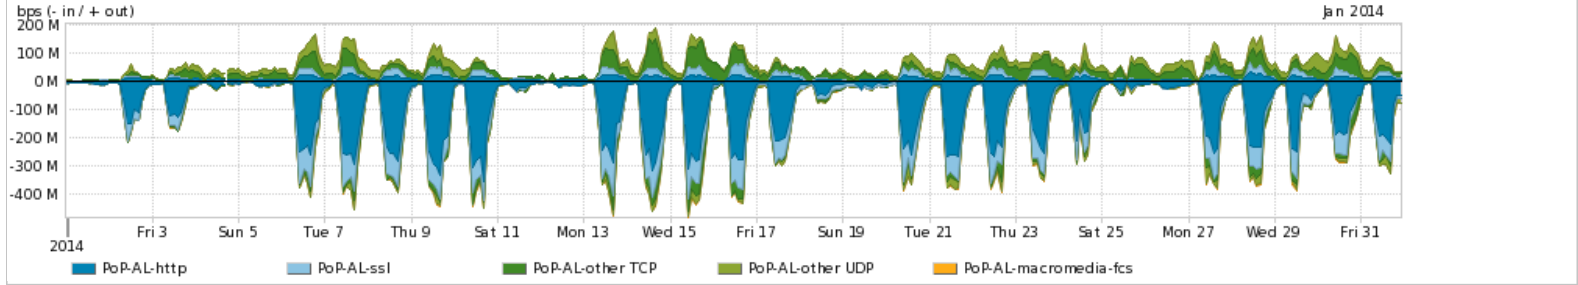

Distribuição do tráfego do PoP-AL por aplicação (análise em camada 3 e 4)

Average | Max | PCT95

PROFILE	APPLICATION	IN	OUT	TOTAL	
☒	PoP-AL	http	81.62 Mbps	10.03 Mbps	91.65 Mbps
☒	PoP-AL	ssl	26.80 Mbps	7.33 Mbps	34.13 Mbps
☒	PoP-AL	other TCP	7.93 Mbps	24.44 Mbps	32.37 Mbps
☒	PoP-AL	other UDP	5.74 Mbps	17.04 Mbps	22.78 Mbps
☒	PoP-AL	macromedia-fcs	797.00 Kbps	40.66 Kbps	837.66 Kbps