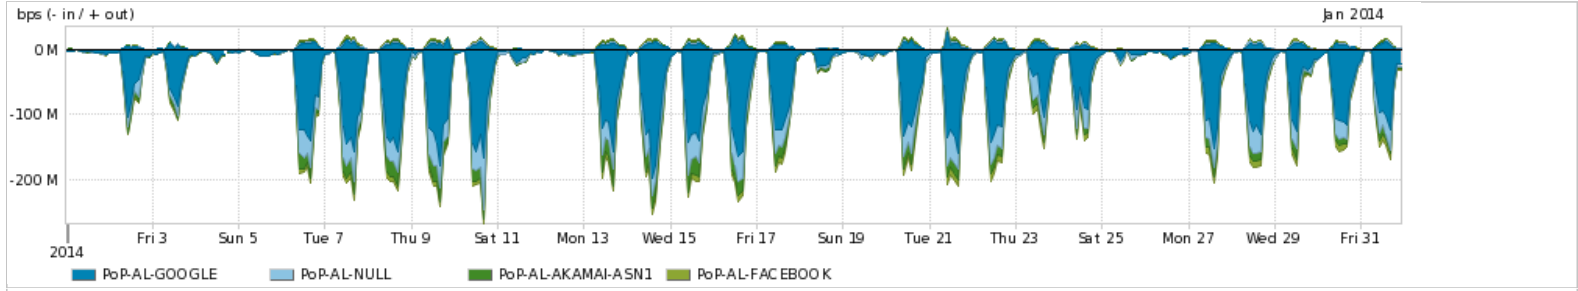

Os gráficos apresentados neste relatório de tráfego estão em formato stack, o que significa que seu valor é uma composição da soma dos componentes listados nas legendas localizadas logo abaixo dos gráficos. Os gráficos estão em "bps x tempo" e possuem dois eixos verticais, Out (positivo) e In (negativo).

Average | Max | PCT95

PROFILE	PROFILE	IN	OUT	TOTAL	
<input checked="" type="checkbox"/>	PoP-AL	Parceiros	70.85 Mbps	36.49 Mbps	107.34 Mbps

Utilização do serviço de Internet acadêmica internacional pelo PoP-AL

Average | Max | PCT95

PROFILE	PROFILE	IN	OUT	TOTAL	
<input checked="" type="checkbox"/>	PoP-AL	Internet Acadêmica	487.15 Kbps	119.01 Kbps	606.16 Kbps

Redes (AS's de origem) mais acessadas pelo PoP-AL

Average | Max | PCT95