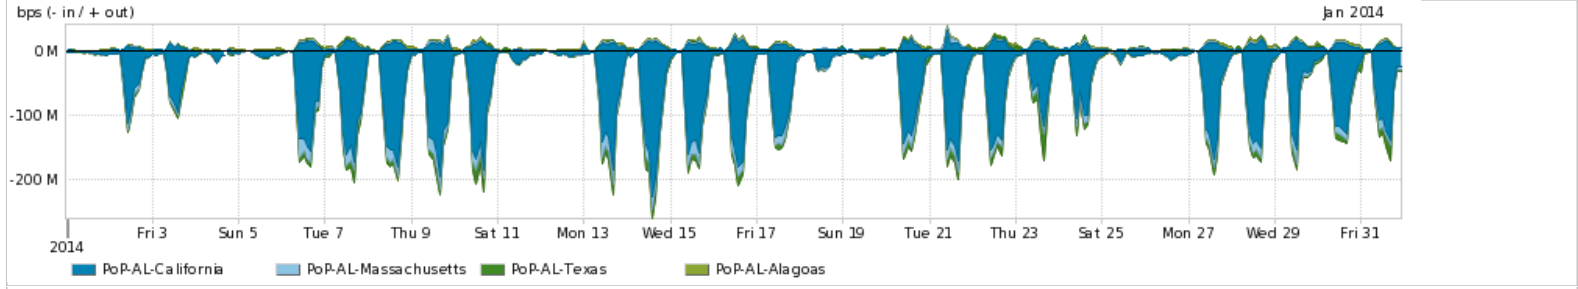

Distribuição do tráfego do PoP-AL por estado, província ou similar

Average | Max | PCT95

PROFILE	REGION	IN	OUT	TOTAL	
☒	PoP-AL	California	45.93 Mbps	4.97 Mbps	50.90 Mbps
☒	PoP-AL	Massachusetts	4.96 Mbps	696.58 Kbps	5.66 Mbps
☐	PoP-AL	Sao Paulo	989.08 Kbps	3.47 Mbps	4.46 Mbps
☒	PoP-AL	Texas	3.69 Mbps	630.79 Kbps	4.32 Mbps
☐	PoP-AL	Washington	2.45 Mbps	1.58 Mbps	4.02 Mbps
☐	PoP-AL	Arizona	2.97 Mbps	109.78 Kbps	3.08 Mbps
☐	PoP-AL	New Jersey	2.16 Mbps	716.78 Kbps	2.88 Mbps
☐	PoP-AL	District of Columbia	2.57 Mbps	150.53 Kbps	2.72 Mbps
☒	PoP-AL	Alagoas	198.55 Kbps	1.61 Mbps	1.81 Mbps
☐	PoP-AL	Florida	1.34 Mbps	390.26 Kbps	1.73 Mbps
☐	PoP-AL	Illinois	1.25 Mbps	284.93 Kbps	1.53 Mbps
☐	PoP-AL	Rio de Janeiro	435.69 Kbps	1.05 Mbps	1.49 Mbps
☐	PoP-AL	New York	749.09 Kbps	350.39 Kbps	1.10 Mbps
☐	PoP-AL	Colorado	831.22 Kbps	193.63 Kbps	1.02 Mbps
☐	PoP-AL	Ontario	301.67 Kbps	618.60 Kbps	920.27 Kbps