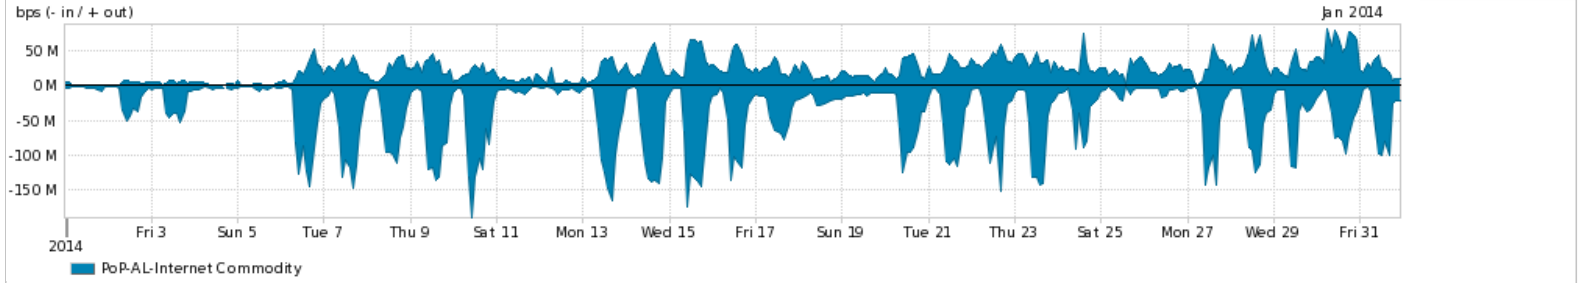

Os gráficos apresentados neste relatório de tráfego estão em formato stack, o que significa que seu valor é uma composição da soma dos componentes listados nas legendas localizadas logo abaixo dos gráficos. Os gráficos estão em "bps x tempo" e possuem dois eixos verticais, Out (positivo) e In (negativo).

A primeira coluna da tabela define o ponto de referência para entendimento dos valores de In e Out.

A contabilização do tráfego é sob o ponto de vista do AS da RNP, AS1916.

Legenda:

PoP - Ponto de presença da RNP

Parceiros - Provedores comerciais que a RNP mantém acordos de troca de tráfego

Internet Acadêmica - Acesso às redes acadêmicas internacionais, serviço atualmente provido pela RedClara

Internet commodity - Acesso pago à Internet global que é oferecido gratuitamente pela RNP aos seus clientes

ASN - Número do sistema autônomo

Profile - Objeto gerenciável definido arbitrariamente no Peakflow através de diversos parâmetros (ex: bloco cidr, peer-as, as-path, bgp community, interface, etc)

Utilização do serviço de Internet Commodity pelo PoP-AL