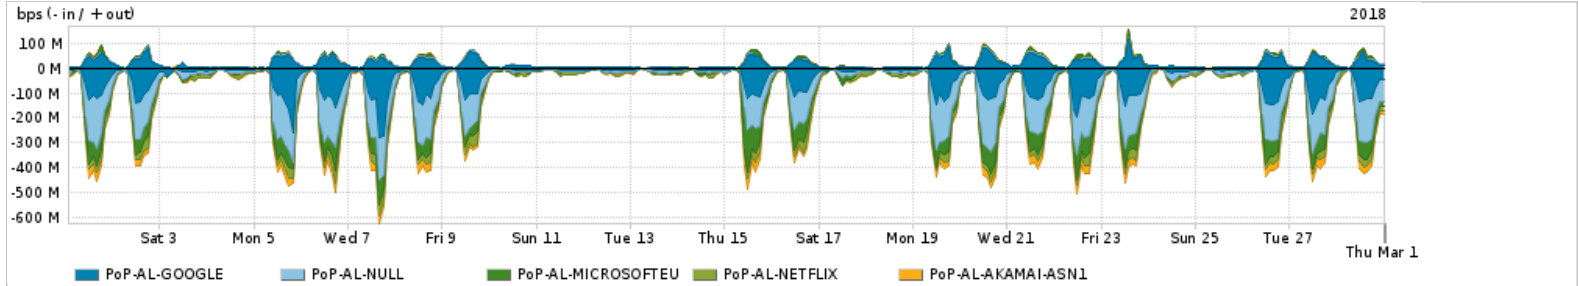

Os gráficos apresentados neste relatório de tráfego estão em formato stack, o que significa que seu valor é uma composição da soma dos componentes listados nas legendas localizadas logo abaixo dos gráficos. Os gráficos estão em "bps x tempo" e possuem dois eixos verticais, Out (positivo) e In (negativo).

ASN - Número do sistema autônomo

Profile - Objeto gerenciável definido arbitrariamente no Peakflow através de diversos parâmetros (ex: bloco cidr, peer-as, as-path, bgp community, interface, etc)

Utilização do serviço de Internet Commodity pelo PoP-AL

PROFILE	PROFILE	IN	OUT	TOTAL
<input checked="" type="checkbox"/> PoP-AL	Internet Commodity	25.81 Mbps	5.57 Mbps	31.38 Mbps

Utilização das trocas de tráfego comerciais no Brasil pelo PoP-AL

PROFILE	PROFILE	IN	OUT	TOTAL
<input checked="" type="checkbox"/> PoP-AL	Parceiros	142.33 Mbps	34.98 Mbps	177.31 Mbps

Utilização do serviço de Internet acadêmica internacional pelo PoP-AL

PROFILE	PROFILE	IN	OUT	TOTAL
<input checked="" type="checkbox"/> PoP-AL	Internet Academica	753.32 Kbps	44.30 Kbps	797.62 Kbps

Redes (AS's de origem) mais acessadas pelo PoP-AL