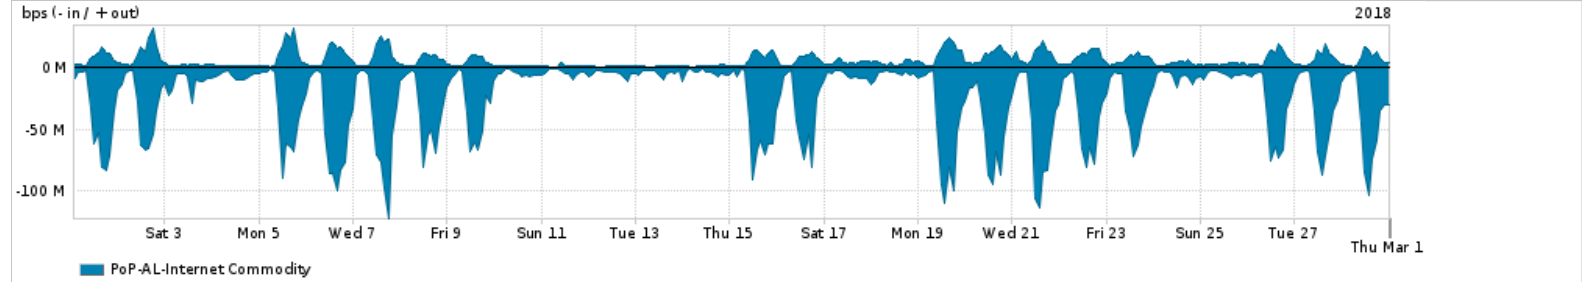

Os gráficos apresentados neste relatório de tráfego estão em formato stack, o que significa que seu valor é uma composição da soma dos componentes listados nas legendas localizadas logo abaixo dos gráficos. Os gráficos estão em "bps x tempo" e possuem dois eixos verticais, Out (positivo) e In (negativo).

A primeira coluna da tabela define o ponto de referência para entendimento dos valores de In e Out.
A contabilização do tráfego é sob o ponto de vista do AS da RNP, AS1916.

Legenda:

PoP - Ponto de presença da RNP

ASN - Número do sistema autônomo

Profile - Objeto gerenciável definido arbitrariamente no Peakflow através de diversos parâmetros (ex: bloco cidr, peer-as, as-path, bgp community, interface, etc)

Utilização do serviço de Internet Commodity pelo PoP-AL