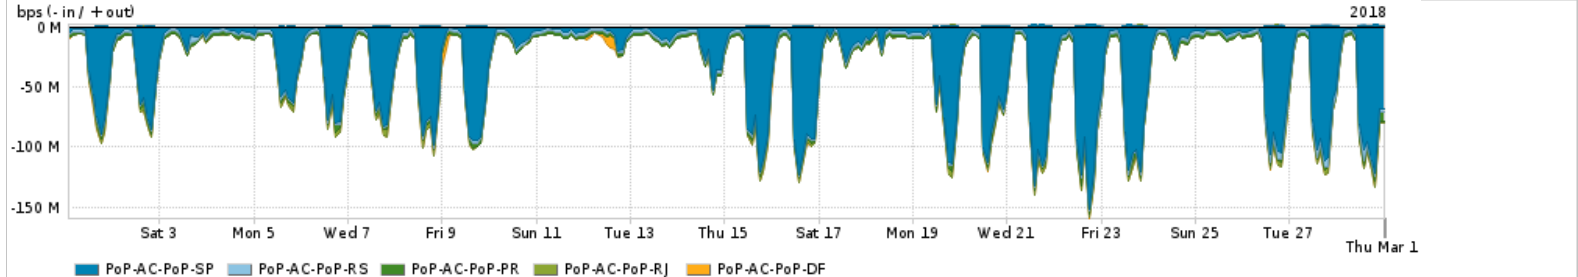

Interesse de tráfego do PoP-AL com os outros PoPs da RNP

Average | Max | PCT95

	PROFILE	PROFILE	IN	OUT	TOTAL
☒	PoP-AC	PoP-SP	30.34 Mbps	571.71 Kbps	30.91 Mbps
☒	PoP-AC	PoP-RS	2.48 Mbps	16.72 Kbps	2.49 Mbps
☒	PoP-AC	PoP-PR	2.40 Mbps	0.00 bps	2.40 Mbps
☒	PoP-AC	PoP-RJ	980.14 Kbps	17.52 Kbps	997.66 Kbps
☒	PoP-AC	PoP-DF	220.91 Kbps	4.59 Kbps	225.50 Kbps
☐	PoP-AC	PoP-SC	145.00 bps	0.00 bps	145.00 bps
☐	PoP-AC	PoP-PA	87.00 bps	0.00 bps	87.00 bps
☐	PoP-AC	PoP-AC	23.00 bps	23.00 bps	46.00 bps
☐	PoP-AC	PoP-MG	0.00 bps	3.00 bps	3.00 bps