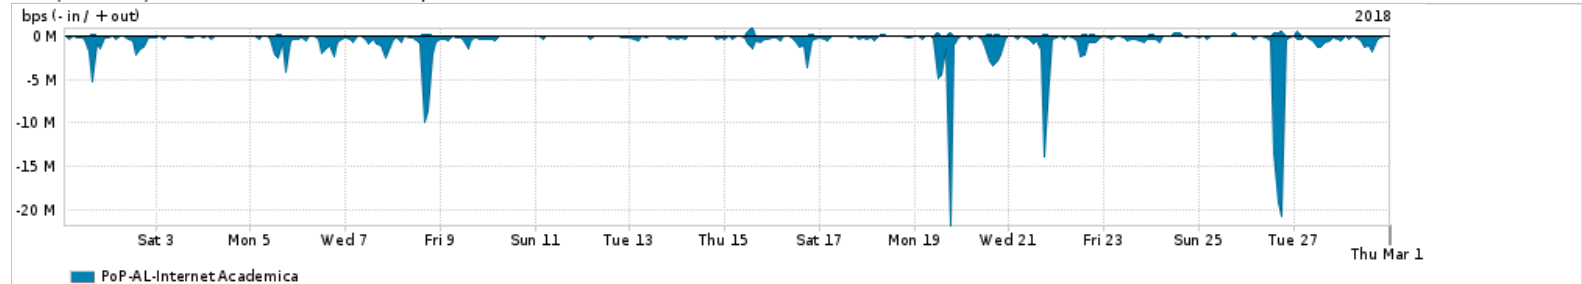

Utilização do serviço de Internet acadêmica internacional pelo PoP-AL

PROFILE	PROFILE	IN	OUT	TOTAL
☒ PoP-AL	Internet Academica	753.32 Kbps	44.30 Kbps	797.62 Kbps