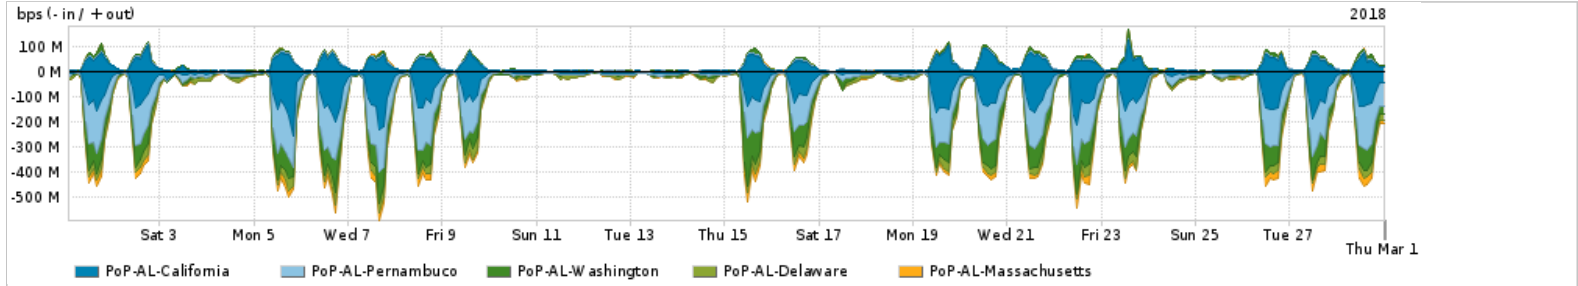

Distribuição do tráfego do PoP-AL por estado, província ou similar

Average | Max | PCT95

	PROFILE	REGION	IN	OUT	TOTAL
☒	PoP-AL	California	43.04 Mbps	19.30 Mbps	62.35 Mbps
☒	PoP-AL	Pernambuco	50.18 Mbps	1.89 Mbps	52.08 Mbps
☒	PoP-AL	Washington	26.45 Mbps	3.06 Mbps	29.52 Mbps
☒	PoP-AL	Delaware	13.72 Mbps	349.57 Kbps	14.07 Mbps
☒	PoP-AL	Massachusetts	7.31 Mbps	343.67 Kbps	7.65 Mbps
☐	PoP-AL	Alagoas	3.65 Mbps	3.35 Mbps	7.00 Mbps
☐	PoP-AL	Virginia	3.81 Mbps	1.22 Mbps	5.02 Mbps
☐	PoP-AL	Rio de Janeiro	4.31 Mbps	395.05 Kbps	4.70 Mbps
☐	PoP-AL	Sao Paulo	2.93 Mbps	1.02 Mbps	3.95 Mbps
☐	PoP-AL	Arizona	2.41 Mbps	65.76 Kbps	2.47 Mbps
☐	PoP-AL	Parana	1.56 Mbps	142.25 Kbps	1.70 Mbps
☐	PoP-AL	Missouri	1.51 Mbps	33.22 Kbps	1.54 Mbps
☐	PoP-AL	Texas	1.25 Mbps	104.25 Kbps	1.35 Mbps
☐	PoP-AL	New York	795.93 Kbps	167.32 Kbps	963.24 Kbps
☐	PoP-AL	Oregon	384.07 Kbps	487.09 Kbps	871.16 Kbps