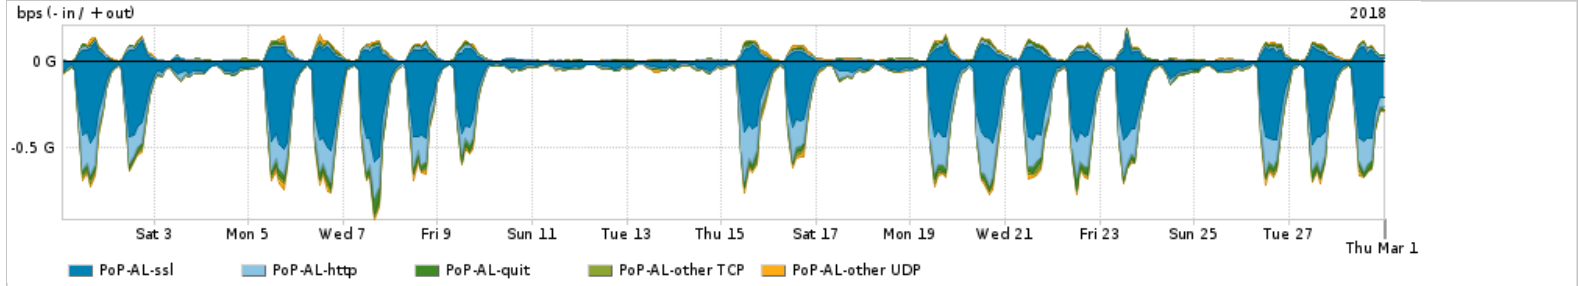

Distribuição do tráfego do PoP-AL por aplicação (análise em camada 3 e 4)

Average | Max | PCT95

	PROFILE	APPLICATION	IN	OUT	TOTAL
☒	PoP-AL	ssl	147.96 Mbps	24.41 Mbps	172.37 Mbps
☒	PoP-AL	http	52.38 Mbps	7.23 Mbps	59.61 Mbps
☒	PoP-AL	quit	10.96 Mbps	3.24 Mbps	14.20 Mbps
☒	PoP-AL	other TCP	7.63 Mbps	3.32 Mbps	10.95 Mbps