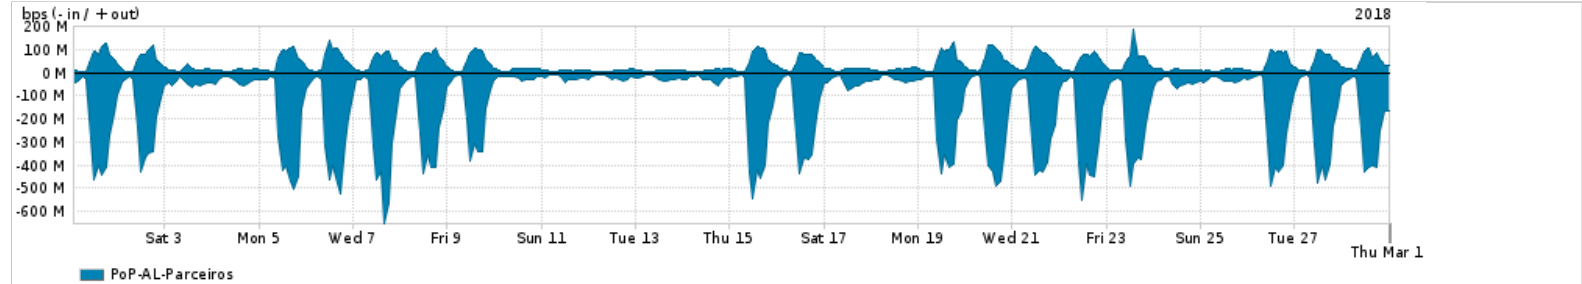

Os gráficos apresentados neste relatório de tráfego estão em formato stack, o que significa que seu valor é uma composição da soma dos componentes listados nas legendas localizadas logo abaixo dos gráficos. Os gráficos estão em "bps x tempo" e possuem dois eixos verticais, Out (positivo) e In (negativo).

ASN - Número do sistema autônomo

Profile - Objeto gerenciável definido arbitrariamente no Peakflow através de diversos parâmetros (ex: bloco cidr, peer-as, as-path, bgp community, interface, etc)

Utilização do serviço de Internet Commodity pelo PoP-AL

PROFILE	PROFILE	IN	OUT	TOTAL
<input checked="" type="checkbox"/> PoP-AL	Internet Commodity	25.81 Mbps	5.57 Mbps	31.38 Mbps

Utilização das trocas de tráfego comerciais no Brasil pelo PoP-AL

PROFILE	PROFILE	IN	OUT	TOTAL
<input checked="" type="checkbox"/> PoP-AL	Parceiros	142.33 Mbps	34.98 Mbps	177.31 Mbps