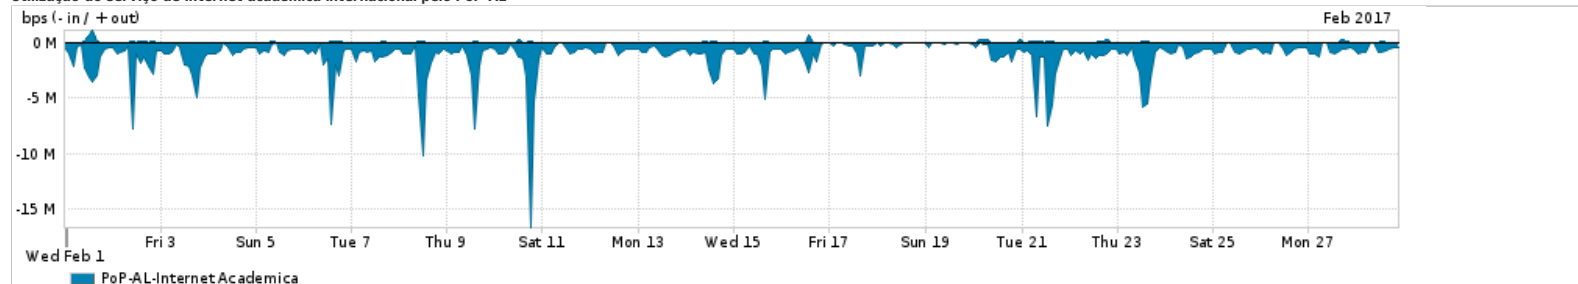

Utilização do serviço de Internet acadêmica internacional pelo PoP-AL

Average | Max | PCT95

PROFILE	PROFILE	IN	OUT	TOTAL	
☒	PoP-AL	Internet Acadêmica	1.12 Mbps	45.98 Kbps	1.16 Mbps