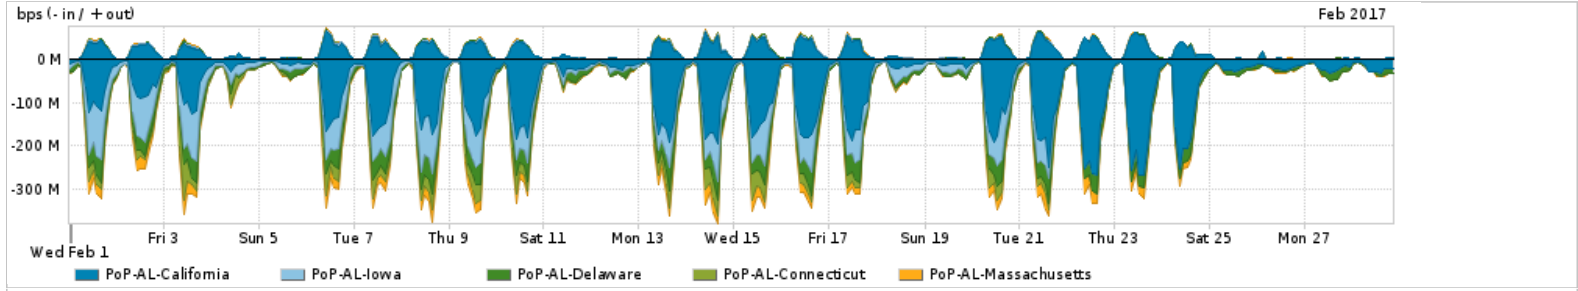

Distribuição do tráfego do PoP-AL por estado, província ou similar

Average | Max | PCT95

PROFILE	REGION	IN	OUT	TOTAL	
☒	PoP-AL	California	61.39 Mbps	15.09 Mbps	76.48 Mbps
☒	PoP-AL	Iowa	21.76 Mbps	499.84 Kbps	22.26 Mbps
☒	PoP-AL	Delaware	16.00 Mbps	590.69 Kbps	16.59 Mbps
☒	PoP-AL	Connecticut	8.26 Mbps	301.49 Kbps	8.56 Mbps
☒	PoP-AL	Massachusetts	7.13 Mbps	358.71 Kbps	7.49 Mbps
☐	PoP-AL	Washington	4.67 Mbps	1.90 Mbps	6.57 Mbps
☐	PoP-AL	New York	4.83 Mbps	445.98 Kbps	5.27 Mbps
☐	PoP-AL	New Hampshire	2.31 Mbps	71.90 Kbps	2.38 Mbps
☐	PoP-AL	Arizona	2.14 Mbps	60.57 Kbps	2.20 Mbps
☐	PoP-AL	Texas	1.76 Mbps	421.03 Kbps	2.18 Mbps
☐	PoP-AL	Alagoas	578.23 Kbps	1.28 Mbps	1.85 Mbps
☐	PoP-AL	Virginia	1.30 Mbps	348.23 Kbps	1.65 Mbps
☐	PoP-AL	Florida	1.48 Mbps	77.01 Kbps	1.55 Mbps
☐	PoP-AL	Sao Paulo	850.83 Kbps	481.23 Kbps	1.33 Mbps
☐	PoP-AL	Quebec	682.54 Kbps	49.97 Kbps	732.51 Kbps