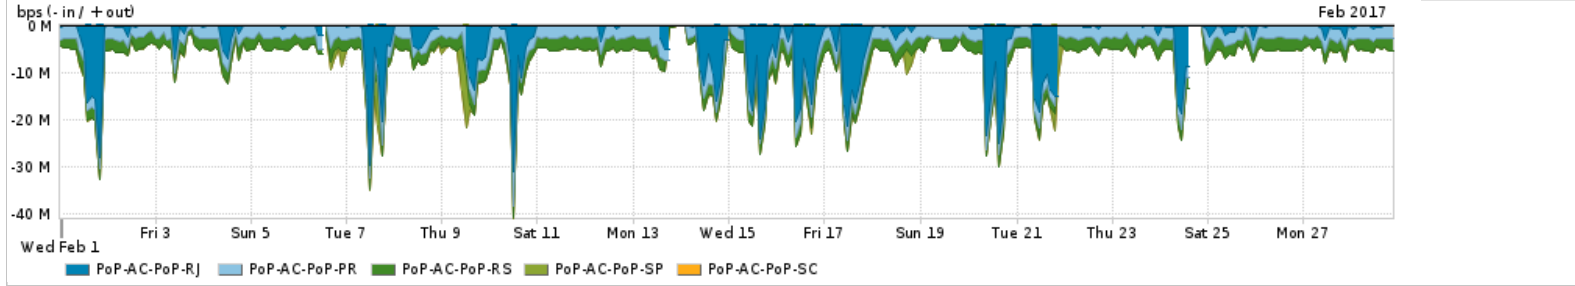

Interesse de tráfego do PoP-AL com os outros PoPs da RNP

Average | Max | PCT95

	PROFILE	PROFILE	IN	OUT	TOTAL
☒	PoP-AC	PoP-RJ	2.90 Mbps	34.57 Kbps	2.94 Mbps
☒	PoP-AC	PoP-PR	2.41 Mbps	0.00 bps	2.41 Mbps
☒	PoP-AC	PoP-RS	2.23 Mbps	3.17 Kbps	2.23 Mbps
☒	PoP-AC	PoP-SP	214.14 Kbps	2.33 Kbps	216.47 Kbps
☒	PoP-AC	PoP-SC	158.00 bps	1.00 bps	159.00 bps
☐	PoP-AC	PoP-CE	0.00 bps	36.00 bps	36.00 bps