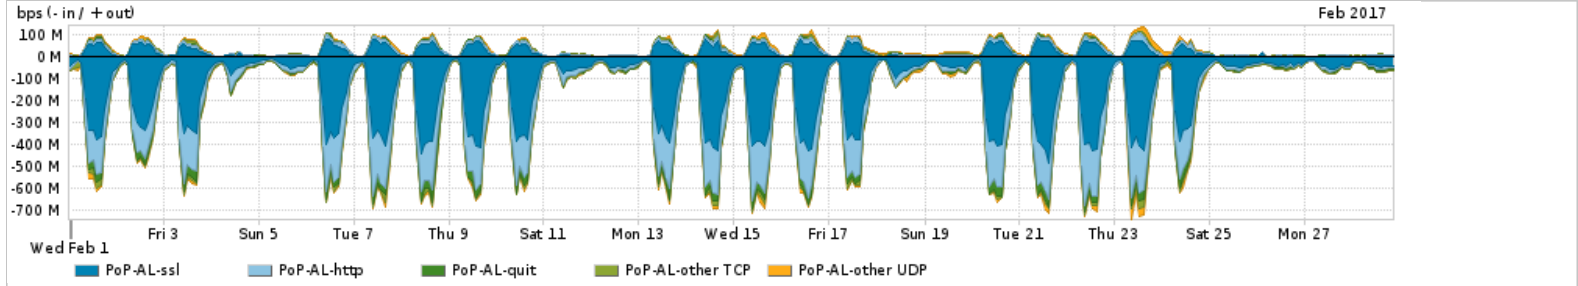

Distribuição do tráfego do PoP-AL por aplicação (análise em camada 3 e 4)

Average | Max | PCT95

PROFILE	APPLICATION	IN	OUT	TOTAL	
☒	PoP-AL	ssl	137.62 Mbps	21.80 Mbps	159.42 Mbps
☒	PoP-AL	http	66.78 Mbps	8.09 Mbps	74.87 Mbps
☒	PoP-AL	quit	12.59 Mbps	812.83 Kbps	13.40 Mbps
☒	PoP-AL	other TCP	7.79 Mbps	3.45 Mbps	11.24 Mbps