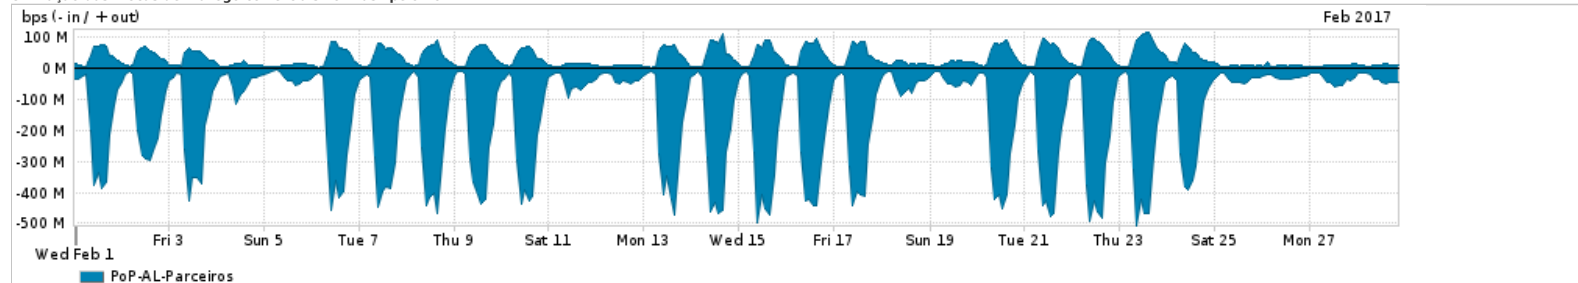

Os gráficos apresentados neste relatório de tráfego estão em formato stack, o que significa que seu valor é uma composição da soma dos componentes listados nas legendas localizadas logo abaixo dos gráficos. Os gráficos estão em "bps x tempo" e possuem dois eixos verticais, Out (positivo) e In (negativo).  
 A primeira coluna da tabela define o ponto de referência para entendimento dos valores de In e Out.  
 A contabilização do tráfego é sob o ponto de vista do AS da RNP, AS1916.

Legenda:  
 PoP - Ponto de presença da RNP  
 Parceiros - Provedores comerciais que a RNP mantém acordos de troca de tráfego  
 Internet Acadêmica - Acesso às redes acadêmicas internacionais, serviço atualmente provido pela RedClara  
 Internet commodity - Acesso pago à Internet global que é oferecido pela RNP aos seus clientes  
 ASN - Número do sistema autônomo  
 Profile - Objeto gerenciável definido arbitrariamente no Peakflow através de diversos parâmetros (ex: bloco cidr, peer-as, as-path, bgp community, interface, etc)

Utilização do serviço de Internet Commodity pelo PoP-AL

Average | Max | PCT95

PROFILE	PROFILE	IN	OUT	TOTAL	
<input checked="" type="checkbox"/>	PoP-AL	Internet Commodity	37.07 Mbps	7.67 Mbps	44.74 Mbps

Utilização das trocas de tráfego comerciais no Brasil pelo PoP-AL