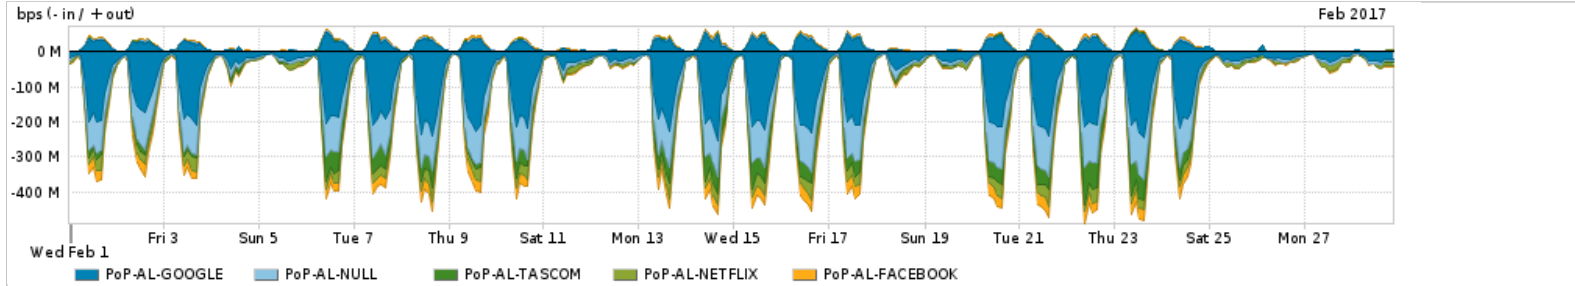

Os gráficos apresentados neste relatório de tráfego estão em formato stack, o que significa que seu valor é uma composição da soma dos componentes listados nas legendas localizadas logo abaixo dos gráficos. Os gráficos estão em "bps x tempo" e possuem dois eixos verticais, Out (positivo) e In (negativo).  
 A primeira coluna da tabela define o ponto de referência para entendimento dos valores de In e Out.  
 A contabilização do tráfego é sob o ponto de vista do AS da RNP, AS1916.

Average | Max | PCT95

PROFILE	PROFILE	IN	OUT	TOTAL	
<input checked="" type="checkbox"/>	PoP-AL	Parceiros	151.23 Mbps	30.58 Mbps	181.81 Mbps

Utilização do serviço de Internet acadêmica internacional pelo PoP-AL

Average | Max | PCT95

PROFILE	PROFILE	IN	OUT	TOTAL	
<input checked="" type="checkbox"/>	PoP-AL	Internet Acadêmica	1.12 Mbps	45.98 Kbps	1.16 Mbps

Redes (AS's de origem) mais acessadas pelo PoP-AL

Average | Max | PCT95

	PROFILE	AS NAME	ASN	IN	OUT	TOTAL
<input checked="" type="checkbox"/>	PoP-AL	GOOGLE	15169	73.63 Mbps	12.58 Mbps	86.21 Mbps
<input checked="" type="checkbox"/>	PoP-AL	NULL	0	36.69 Mbps	992.19 Kbps	37.68 Mbps
<input checked="" type="checkbox"/>	PoP-AL	TASCOM	52871	13.67 Mbps	447.98 Kbps	14.12 Mbps
<input checked="" type="checkbox"/>	PoP-AL	NETFLIX	2906	12.69 Mbps	200.84 Kbps	12.89 Mbps
<input checked="" type="checkbox"/>	PoP-AL	FACEBOOK	32934	10.79 Mbps	1.90 Mbps	12.70 Mbps
<input type="checkbox"/>	PoP-AL	MICROSOFTEU	8068	10.87 Mbps	1.35 Mbps	12.23 Mbps
<input type="checkbox"/>	PoP-AL	AMAZON-02	16509	5.86 Mbps	529.41 Kbps	6.39 Mbps
<input type="checkbox"/>	PoP-AL	EDGECAST	15133	3.58 Mbps	92.89 Kbps	3.68 Mbps
<input type="checkbox"/>	PoP-AL	NET	28573	1.00 Mbps	2.35 Mbps	3.35 Mbps
<input type="checkbox"/>	PoP-AL	MICROSOFT-CORP-MSN-AS-BLOCK	8075	1.76 Mbps	1.56 Mbps	3.33 Mbps