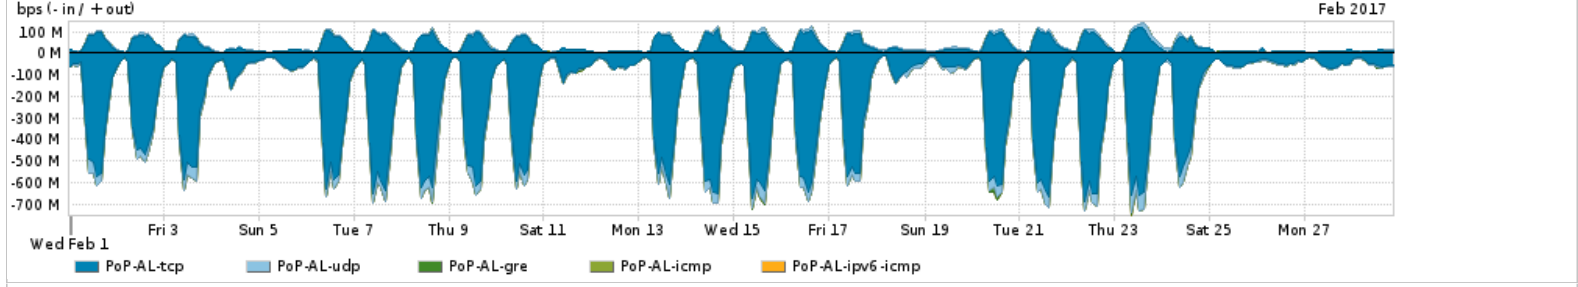

PROFILE	APPLICATION	IN	OUT	TOTAL	
☒	PoP-AL		other UDP	4.53 Mbps	3.97 Mbps	8.50 Mbps
☐	PoP-AL		ssh	181.80 Kbps	302.99 Kbps	484.79 Kbps
☐	PoP-AL		macromedia-fcs	288.00 Kbps	65.01 Kbps	353.01 Kbps
☐	PoP-AL		dns	230.83 Kbps	113.08 Kbps	343.91 Kbps
☐	PoP-AL		smtp	59.53 Kbps	202.36 Kbps	261.89 Kbps
☐	PoP-AL		bittorrent	106.47 Kbps	123.81 Kbps	230.28 Kbps

Distribuição do tráfego do PoP-AL por protocolo

Average | Max | PCT95

	PROFILE	PROTOCOL	IN	OUT	TOTAL	
☒	PoP-AL		tcp	213.15 Mbps	34.30 Mbps	247.44 Mbps
☒	PoP-AL		udp	17.39 Mbps	4.93 Mbps	22.33 Mbps
☒	PoP-AL		gre	309.20 Kbps	45.86 Kbps	355.06 Kbps
☒	PoP-AL		icmp	19.47 Kbps	22.79 Kbps	42.26 Kbps
☒	PoP-AL		ipv6-icmp	15.00 bps	1.00 bps	16.00 bps
☐	PoP-AL		ipv6	0.00 bps	1.00 bps	1.00 bps
☐	PoP-AL		253	1.00 bps	0.00 bps	1.00 bps
☐	PoP-AL		sctp	0.00 bps	0.00 bps	0.00 bps

For assistance with this product, please contact support@arbornetworks.com.