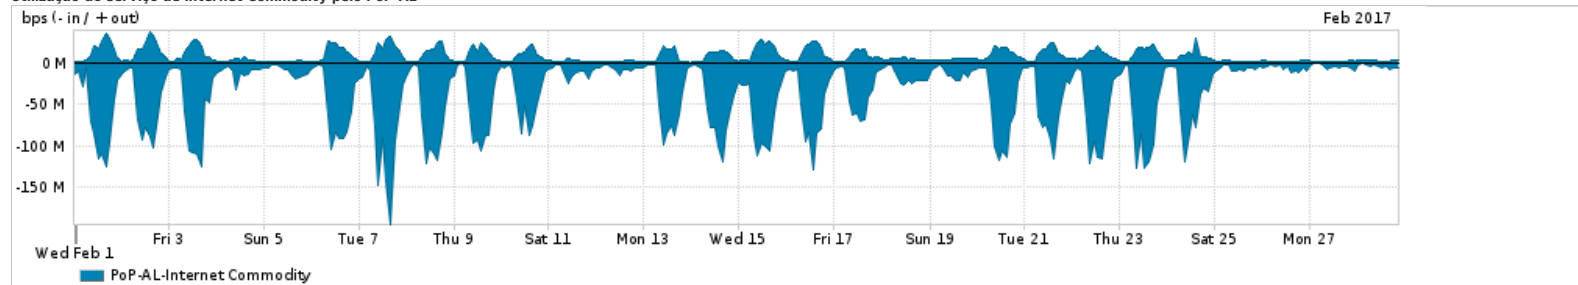

Os gráficos apresentados neste relatório de tráfego estão em formato stack, o que significa que seu valor é uma composição da soma dos componentes listados nas legendas localizadas logo abaixo dos gráficos. Os gráficos estão em "bps x tempo" e possuem dois eixos verticais, Out (positivo) e In (negativo).  
 A primeira coluna da tabela define o ponto de referência para entendimento dos valores de In e Out.  
 A contabilização do tráfego é sob o ponto de vista do AS da RNP, AS1916.

Legenda:  
 PoP - Ponto de presença da RNP  
 Parceiros - Provedores comerciais que a RNP mantém acordos de troca de tráfego  
 Internet Acadêmica - Acesso às redes acadêmicas internacionais, serviço atualmente provido pela RedClara  
 Internet commodity - Acesso pago à Internet global que é oferecido pela RNP aos seus clientes  
 ASN - Número do sistema autônomo  
 Profile - Objeto gerenciável definido arbitrariamente no Peakflow através de diversos parâmetros (ex: bloco cidr, peer-as, as-path, bgp community, interface, etc)

Utilização do serviço de Internet Commodity pelo PoP-AL

Average | Max | PCT95

PROFILE	PROFILE	IN	OUT	TOTAL	
<input checked="" type="checkbox"/>	PoP-AL	Internet Commodity	37.07 Mbps	7.67 Mbps	44.74 Mbps

Utilização das trocas de tráfego comerciais no Brasil pelo PoP-AL