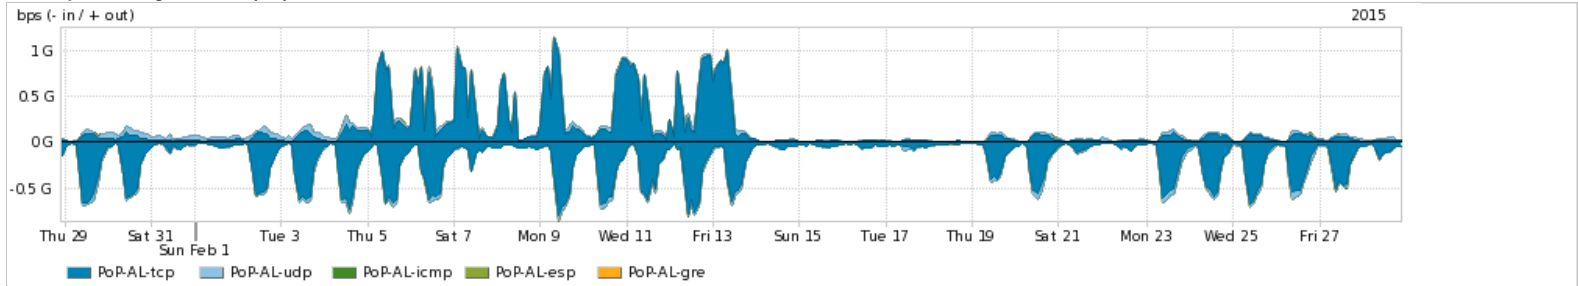

PROFILE	APPLICATION	IN	OUT	TOTAL	
☐	PoP-AL	dns	278.08 Kbps	2.84 Mbps	3.12 Mbps
☐	PoP-AL	macromedia-fcs	1.02 Mbps	22.62 Kbps	1.04 Mbps
☐	PoP-AL	bittorrent	278.66 Kbps	404.87 Kbps	683.53 Kbps
☐	PoP-AL	ssh	279.01 Kbps	193.57 Kbps	472.58 Kbps
☐	PoP-AL	opennap	1.40 Kbps	316.99 Kbps	318.38 Kbps

Distribuição do tráfego do PoP-AL por protocolo

Average | Max | PCT95

PROFILE	PROTOCOL	IN	OUT	TOTAL	
☒	PoP-AL	tcp	186.88 Mbps	135.18 Mbps	322.06 Mbps
☒	PoP-AL	udp	15.46 Mbps	22.80 Mbps	38.25 Mbps
☒	PoP-AL	icmp	145.83 Kbps	148.60 Kbps	294.42 Kbps
☒	PoP-AL	esp	33.85 Kbps	251.51 Kbps	285.36 Kbps
☒	PoP-AL	gre	3.92 Kbps	1.30 Kbps	5.23 Kbps
☐	PoP-AL	ipv6	9.00 bps	6.00 bps	15.00 bps
☐	PoP-AL	rsvp	0.00 bps	9.00 bps	9.00 bps
☐	PoP-AL	pim	0.00 bps	1.00 bps	1.00 bps
☐	PoP-AL	255	0.00 bps	0.00 bps	0.00 bps

For assistance with this product, please contact support@arbornetworks.com.