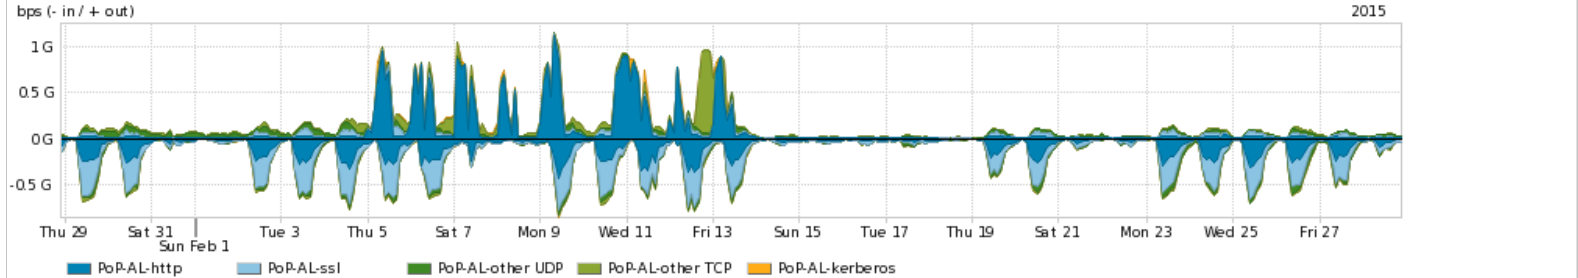

Distribuição do tráfego do PoP-AL por aplicação (análise em camada 3 e 4)

Average | Max | PCT95

PROFILE	APPLICATION	IN	OUT	TOTAL	
☒	PoP-AL	http	84.89 Mbps	85.15 Mbps	170.04 Mbps
☒	PoP-AL	ssl	93.09 Mbps	13.83 Mbps	106.92 Mbps
☒	PoP-AL	other UDP	15.09 Mbps	22.00 Mbps	37.10 Mbps
☒	PoP-AL	other TCP	6.89 Mbps	29.70 Mbps	36.59 Mbps
☒	PoP-AL	kerberos	4.80 Kbps	3.16 Mbps	3.16 Mbps