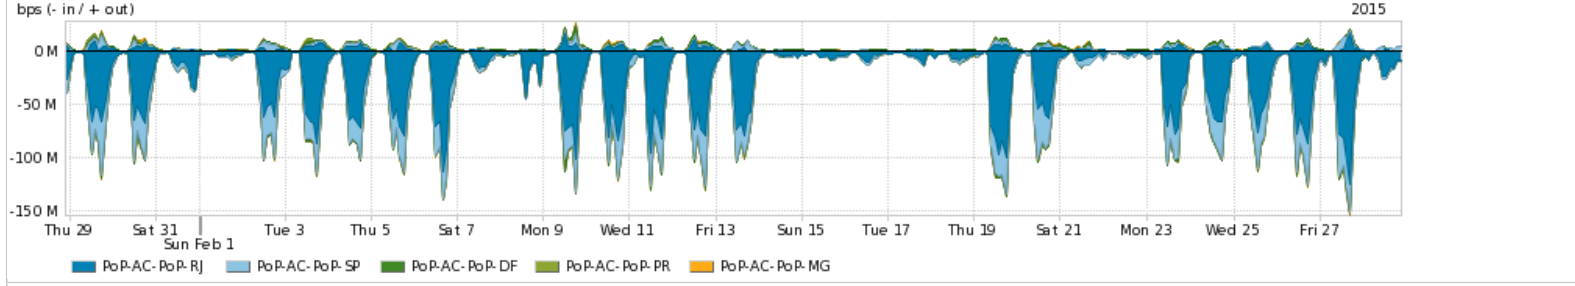

Interesse de tráfego do PoP-AL com os outros PoPs da RNP

Average | Max | PCT95

PROFILE	PROFILE	IN	OUT	TOTAL	
☒	PoP-AC	PoP-RJ	22.88 Mbps	1.47 Mbps	24.35 Mbps
☒	PoP-AC	PoP-SP	8.88 Mbps	1.23 Mbps	10.11 Mbps
☒	PoP-AC	PoP-DF	536.36 Kbps	795.32 Kbps	1.33 Mbps
☒	PoP-AC	PoP-PR	181.00 Kbps	203.95 Kbps	384.95 Kbps
☒	PoP-AC	PoP-MG	49.10 Kbps	109.52 Kbps	158.61 Kbps
☐	PoP-AC	PoP-SC	90.46 Kbps	43.73 Kbps	134.20 Kbps
☐	PoP-AC	PoP-RS	49.87 Kbps	10.81 Kbps	60.68 Kbps
☐	PoP-AC	PoP-MS	36.49 Kbps	3.37 Kbps	39.87 Kbps
☐	PoP-AC	PoP-CE	21.63 Kbps	9.86 Kbps	31.49 Kbps
☐	PoP-AC	PoP-ES	26.68 Kbps	4.41 Kbps	31.09 Kbps