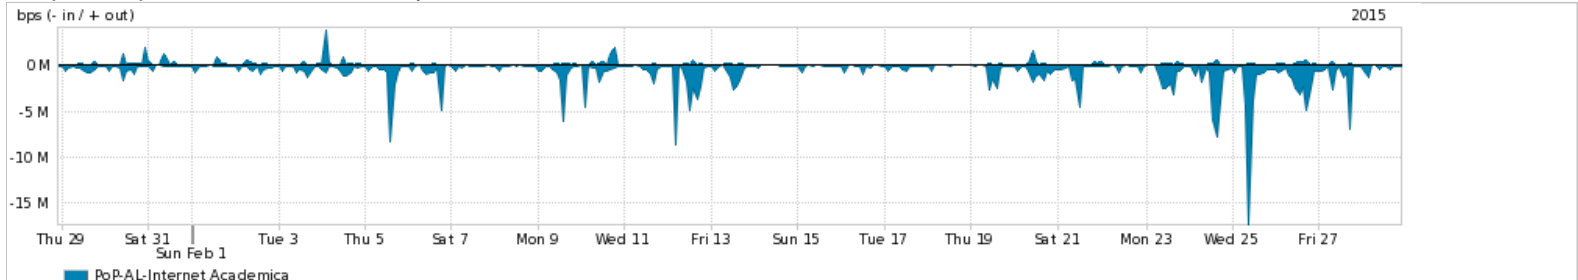

Utilização do serviço de Internet acadêmica internacional pelo PoP-AL

Average | Max | PCT95

PROFILE	PROFILE	IN	OUT	TOTAL	
☒	PoP-AL	Internet Acadêmica	666.01 Kbps	123.10 Kbps	789.12 Kbps