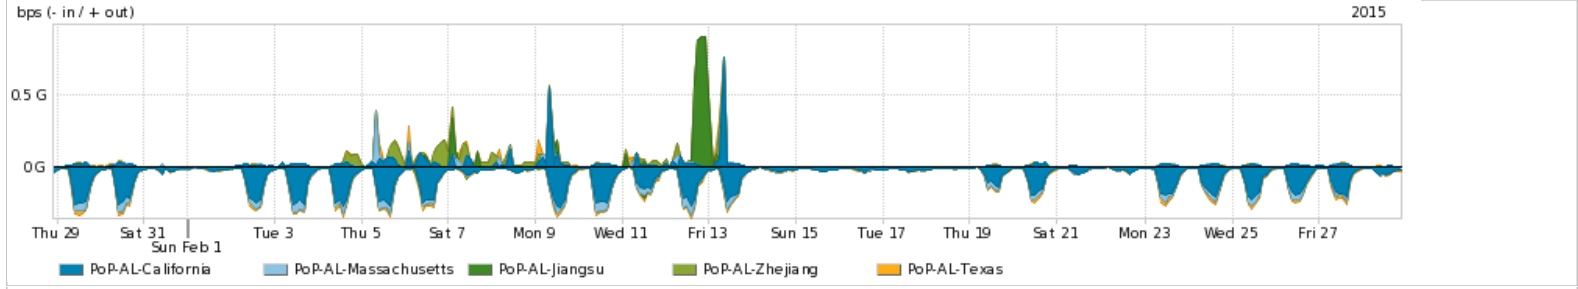

Distribuição do tráfego do PoP-AL por estado, província ou similar

Average | Max | PCT95

PROFILE	REGION	IN	OUT	TOTAL	
☒	PoP-AL	California	65.20 Mbps	14.89 Mbps	80.09 Mbps
☒	PoP-AL	Massachusetts	11.52 Mbps	3.05 Mbps	14.58 Mbps
☒	PoP-AL	Jiangsu	38.68 Kbps	11.89 Mbps	11.93 Mbps
☒	PoP-AL	Zhejiang	267.00 Kbps	7.87 Mbps	8.14 Mbps
☒	PoP-AL	Texas	5.76 Mbps	2.28 Mbps	8.04 Mbps
☐	PoP-AL	Hunan	123.93 Kbps	6.62 Mbps	6.74 Mbps
☐	PoP-AL	Virginia	4.06 Mbps	2.33 Mbps	6.40 Mbps
☐	PoP-AL	Montana	4.05 Kbps	5.84 Mbps	5.84 Mbps
☐	PoP-AL	Guangdong	162.39 Kbps	5.40 Mbps	5.56 Mbps
☐	PoP-AL	Alagoas	546.77 Kbps	4.94 Mbps	5.48 Mbps
☐	PoP-AL	Sao Paulo	2.43 Mbps	2.57 Mbps	5.00 Mbps
☐	PoP-AL	Washington	3.05 Mbps	1.20 Mbps	4.26 Mbps
☐	PoP-AL	Arizona	3.65 Mbps	479.89 Kbps	4.13 Mbps
☐	PoP-AL	San Jose	19.01 Kbps	3.97 Mbps	3.99 Mbps
☐	PoP-AL	Quebec	756.79 Kbps	3.05 Mbps	3.81 Mbps