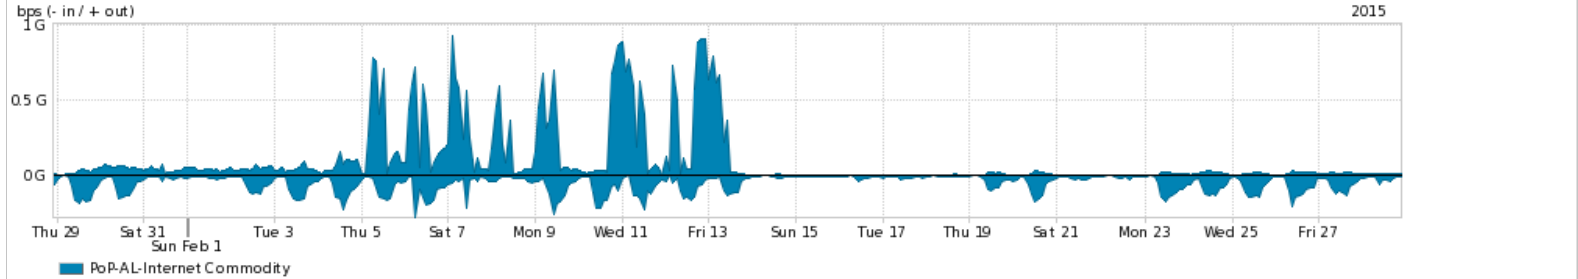

Os gráficos apresentados neste relatório de tráfego estão em formato stack, o que significa que seu valor é uma composição da soma dos componentes listados nas legendas localizadas logo abaixo dos gráficos. Os gráficos estão em "bps x tempo" e possuem dois eixos verticais, Out (positivo) e In (negativo).
A primeira coluna da tabela define o ponto de referência para entendimento dos valores de In e Out.
A contabilização do tráfego é sob o ponto de vista do AS da RNP, AS1916.

1. Legenda:
2. PoP - Ponto de presença da RNP
   - Parceiros - Provedores comerciais que a RNP mantém acordos de troca de tráfego
   - Internet Acadêmica - Acesso às redes acadêmicas internacionais, serviço atualmente provido pela RedClara
   - Internet commodity - Acesso pago à Internet global que é oferecido gratuitamente pela RNP aos seus clientes
   - ASN - Número do sistema autônomo
   - Profile - Objeto gerenciável definido arbitrariamente no Peakflow através de diversos parâmetros (ex: bloco cidr, peer-as, as-path, bgp community, interface, etc)

Utilização do serviço de Internet Commodity pelo PoP-AL

Average | Max | PCT95

PROFILE	PROFILE	IN	OUT	TOTAL	
☒	PoP-AL	Internet Commodity	54.16 Mbps	97.80 Mbps	151.96 Mbps