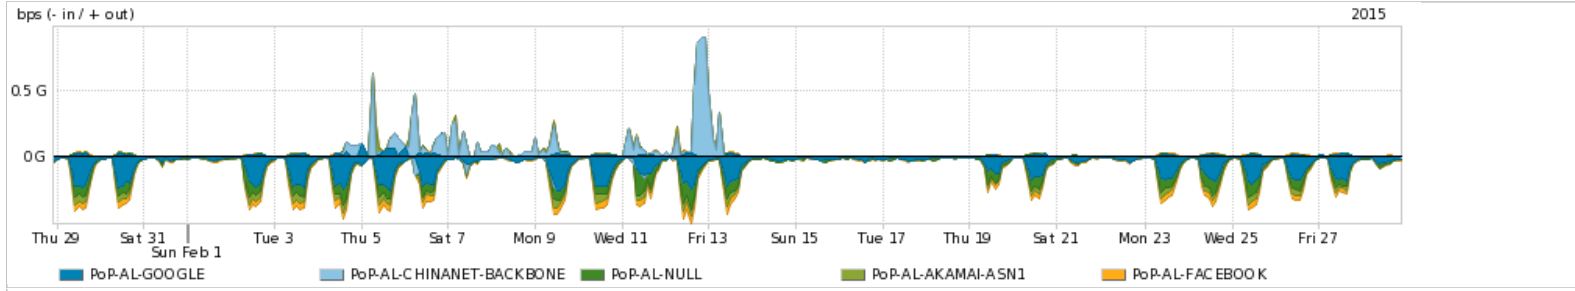

Redes (AS's de origem) mais acessadas pelo PoP-AL

Average | Max | PCT95

PROFILE	AS NAME	ASN	IN	OUT	TOTAL	
☒	PoP-AL	GOOGLE	15169	59.80 Mbps	7.19 Mbps	66.99 Mbps
☒	PoP-AL	CHINANET-BACKBONE	4134	987.21 Kbps	27.42 Mbps	28.41 Mbps
☒	PoP-AL	NULL	0	24.69 Mbps	1.23 Mbps	25.92 Mbps
☒	PoP-AL	AKAMAI-ASN1	20940	12.55 Mbps	2.15 Mbps	14.71 Mbps
☒	PoP-AL	FACEBOOK	32934	13.04 Mbps	1.21 Mbps	14.25 Mbps
☐	PoP-AL	NEUSTAR-A56	19905	29.00 bps	11.93 Mbps	11.93 Mbps
☐	PoP-AL	CNSERVERSLLC	40065	0.00 bps	9.79 Mbps	9.79 Mbps
☐	PoP-AL	CLOUDFLARENET	13335	955.01 Kbps	8.46 Mbps	9.41 Mbps
☐	PoP-AL	NET	28573	1.59 Mbps	6.23 Mbps	7.82 Mbps
☐	PoP-AL	SOFTLAYER	36351	7.11 Mbps	639.75 Kbps	7.75 Mbps