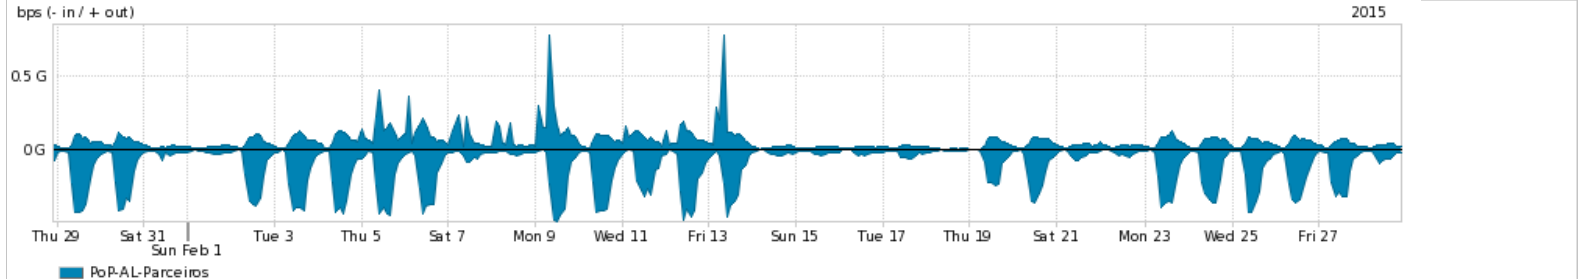

Utilização das trocas de tráfego comerciais no Brasil pelo PoP-AL

Average | Max | PCT95

PROFILE	PROFILE	IN	OUT	TOTAL	
☒	PoP-AL	Parceiros	120.88 Mbps	57.25 Mbps	178.13 Mbps