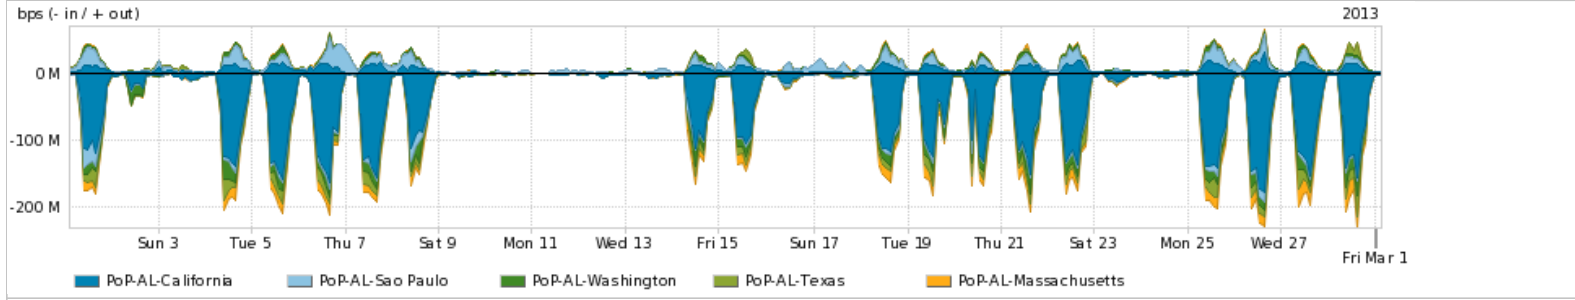

Distribuição do tráfego do PoP-AL por estado, província ou similar

Average | Max | PCT95

PROFILE	REGION	IN	OUT	TOTAL	
☒	PoP-AL	California	37.49 Mbps	4.70 Mbps	42.18 Mbps
☒	PoP-AL	Sao Paulo	2.36 Mbps	6.10 Mbps	8.46 Mbps
☒	PoP-AL	Washington	4.24 Mbps	1.39 Mbps	5.62 Mbps
☒	PoP-AL	Texas	4.18 Mbps	779.97 Kbps	4.96 Mbps
☒	PoP-AL	Massachusetts	4.17 Mbps	376.20 Kbps	4.55 Mbps
☐	PoP-AL	Alagoas	755.39 Kbps	3.75 Mbps	4.51 Mbps
☐	PoP-AL	Arizona	2.52 Mbps	212.14 Kbps	2.73 Mbps
☐	PoP-AL	Rio de Janeiro	646.73 Kbps	1.97 Mbps	2.62 Mbps
☐	PoP-AL	Florida	1.80 Mbps	352.36 Kbps	2.15 Mbps
☐	PoP-AL	Colorado	1.68 Mbps	219.66 Kbps	1.90 Mbps
☐	PoP-AL	Noord-Holland	1.73 Mbps	162.19 Kbps	1.89 Mbps
☐	PoP-AL	Illinois	1.32 Mbps	331.66 Kbps	1.65 Mbps
☐	PoP-AL	Minas Gerais	208.75 Kbps	1.08 Mbps	1.29 Mbps
☐	PoP-AL	District of Columbia	519.73 Kbps	411.80 Kbps	931.52 Kbps
☐	PoP-AL	New Jersey	646.40 Kbps	211.47 Kbps	857.88 Kbps