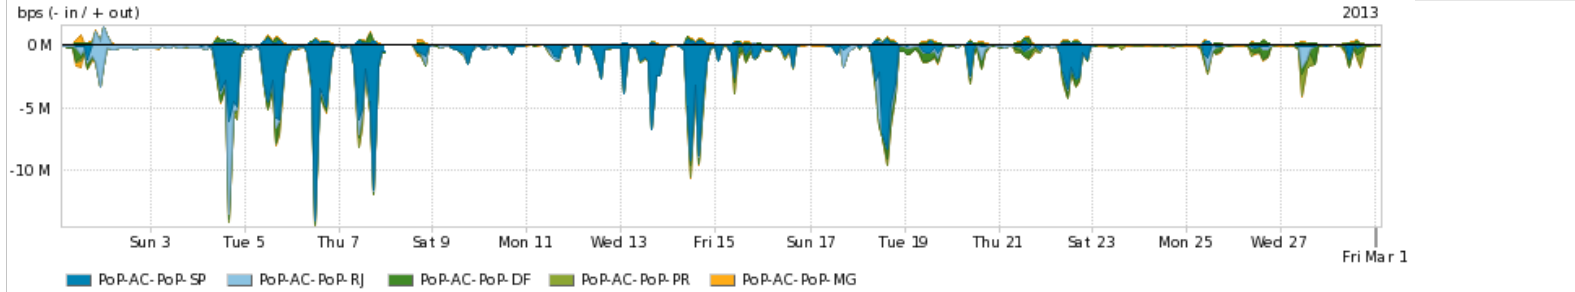

Interesse de tráfego do PoP-AL com os outros PoPs da RNP

Average | Max | PCT95

🏠	PROFILE	PROFILE	IN	OUT	TOTAL
☒	PoP-AC	PoP-SP	758.04 Kbps	38.50 Kbps	796.55 Kbps
☒	PoP-AC	PoP-RJ	147.51 Kbps	14.95 Kbps	162.46 Kbps
☒	PoP-AC	PoP-DF	120.80 Kbps	40.78 Kbps	161.58 Kbps
☒	PoP-AC	PoP-PR	67.00 Kbps	6.43 Kbps	73.43 Kbps
☒	PoP-AC	PoP-MG	18.72 Kbps	29.77 Kbps	48.49 Kbps
☐	PoP-AC	PoP-SC	16.03 Kbps	8.74 Kbps	24.77 Kbps
☐	PoP-AC	PoP-PA	8.82 Kbps	5.63 Kbps	14.45 Kbps
☐	PoP-AC	PoP-RS	8.50 Kbps	5.17 Kbps	13.67 Kbps
☐	PoP-AC	PoP-MS	8.66 Kbps	4.51 Kbps	13.17 Kbps
☐	PoP-AC	PoP-CE	6.89 Kbps	4.66 Kbps	11.55 Kbps