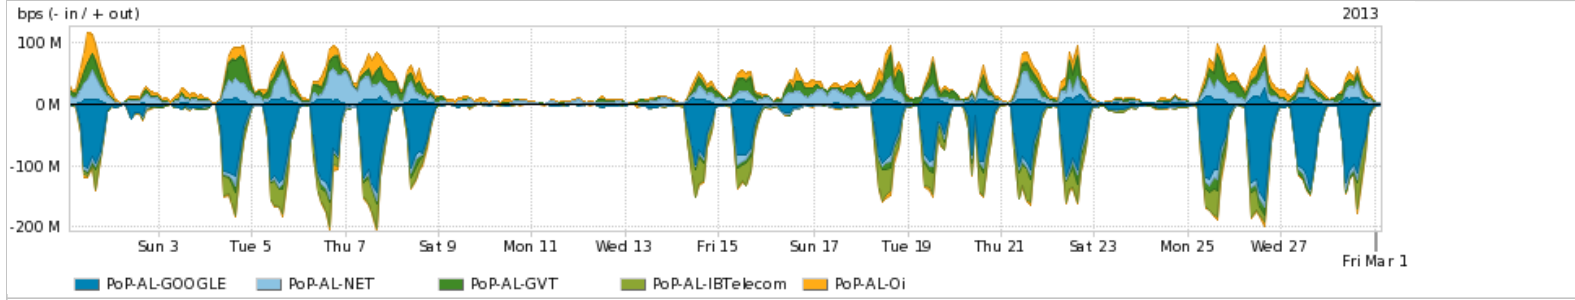

Redes (AS's de origem) mais acessadas pelo PoP-AL

Average | Max | PCT95

🏠	PROFILE	AS NAME	ASN	IN	OUT	TOTAL
☒	PoP-AL	GOOGLE	15169	30.62 Mbps	3.19 Mbps	33.81 Mbps
☒	PoP-AL	NET	28573	2.48 Mbps	10.64 Mbps	13.12 Mbps
☒	PoP-AL	GVT	18881	2.27 Mbps	7.93 Mbps	10.20 Mbps
☒	PoP-AL	IBTelecom	28346	8.29 Mbps	499.15 Kbps	8.79 Mbps
☒	PoP-AL	Oi	7738	1.27 Mbps	7.18 Mbps	8.45 Mbps
☐	PoP-AL	TELESP	27699	773.73 Kbps	3.59 Mbps	4.36 Mbps
☐	PoP-AL	AKAMAI-ASN1	20940	4.13 Mbps	201.88 Kbps	4.33 Mbps
☐	PoP-AL	WZCOM-US	40824	3.25 Mbps	340.41 Kbps	3.60 Mbps
☐	PoP-AL	OVH	16276	1.86 Mbps	1.08 Mbps	2.94 Mbps
☐	PoP-AL	YOUTUBE	43515	2.83 Mbps	53.22 Kbps	2.88 Mbps