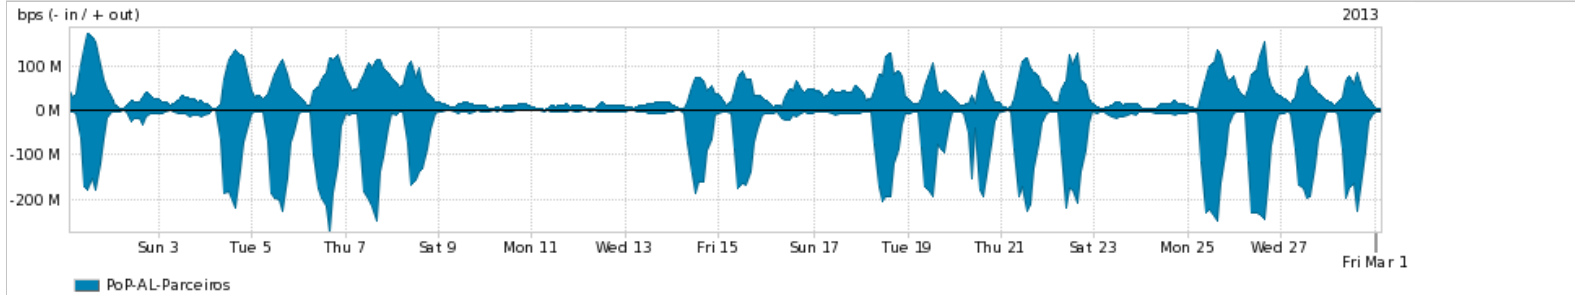

Peakflow SP: Estatísticas de tráfego do PoP-AL e clientes Completed Report (19:24, Mar 21)

Os gráficos apresentados neste relatório de tráfego estão em formato stack, o que significa que seu valor é uma composição da soma dos componentes listados nas legendas localizadas logo abaixo dos gráficos. Os gráficos estão em "bps x tempo" e possuem dois eixos verticais, Out (positivo) e In (negativo).
 A primeira coluna da tabela define o ponto de referência para entendimento dos valores de In e Out.
 A contabilização do tráfego é sob o ponto de vista do AS da RNP, AS1916.

- Legenda:
- PoP - Ponto de presença da RNP
 - Parceiros - Provedores comerciais que a RNP mantém acordos de troca de tráfego
 - Internet Acadêmica - Acesso às redes acadêmicas internacionais, serviço atualmente provido pela RedClara
 - Internet commodity - Acesso pago à Internet global que é oferecido gratuitamente pela RNP aos seus clientes
 - ASN - Número do sistema autônomo
 - Profile - Objeto gerenciável definido arbitrariamente no Peakflow através de diversos parâmetros (ex: bloco cidr, peer-as, as-path, bgp community, interface, etc)

Utilização do serviço de Internet Commodity pelo PoP-AL

Average | Max | PCT95

| PROFILE | PROFILE | IN | OUT | TOTAL |
|--|--------------------|------------|------------|------------|
| <input checked="" type="checkbox"/> PoP-AL | Internet Commodity | 61.60 Mbps | 27.04 Mbps | 88.65 Mbps |

Utilização das trocas de tráfego comerciais no Brasil pelo PoP-AL

Average | Max | PCT95

| PROFILE | PROFILE | IN | OUT | TOTAL |
|--|-----------|------------|------------|------------|
| <input checked="" type="checkbox"/> PoP-AL | Parceiros | 57.70 Mbps | 41.94 Mbps | 99.63 Mbps |