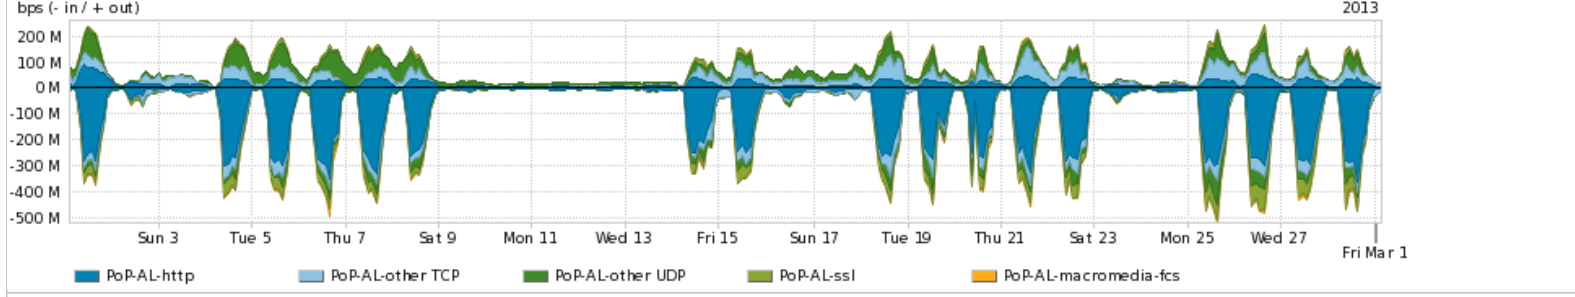

Distribuição do tráfego do PoP-AL por aplicação (análise em camada 3 e 4)

Average | Max | PCT95

PROFILE	APPLICATION	IN	OUT	TOTAL	
☒	PoP-AL	http	82.39 Mbps	16.47 Mbps	98.86 Mbps
☒	PoP-AL	other TCP	13.92 Mbps	22.62 Mbps	36.54 Mbps
☒	PoP-AL	other UDP	11.08 Mbps	23.60 Mbps	34.68 Mbps
☒	PoP-AL	ssl	13.03 Mbps	4.28 Mbps	17.32 Mbps
☒	PoP-AL	macromedia-fcs	1.93 Mbps	80.03 Kbps	2.01 Mbps