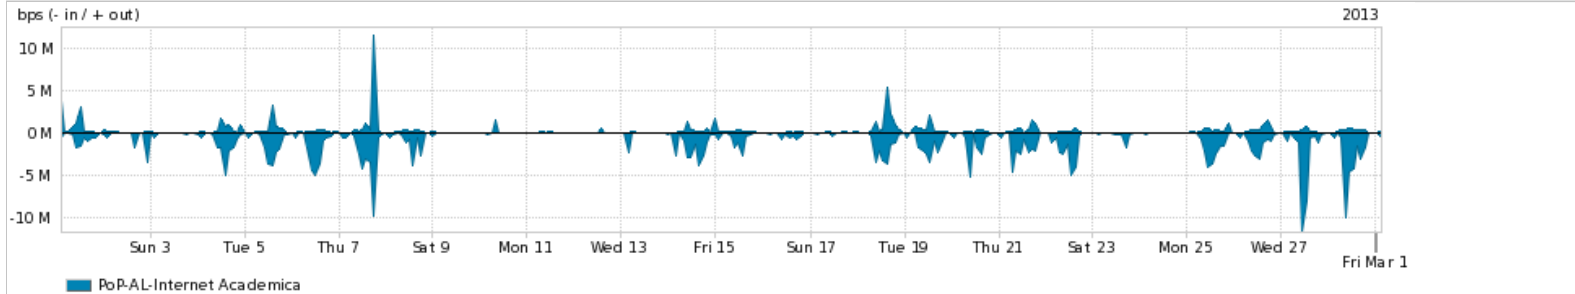

Utilização do serviço de Internet acadêmica internacional pelo PoP-AL

Average | Max | PCT95

PROFILE	PROFILE	IN	OUT	TOTAL
☒ PoP-AL	Internet Acadêmica	884.66 Kbps	243.12 Kbps	1.13 Mbps