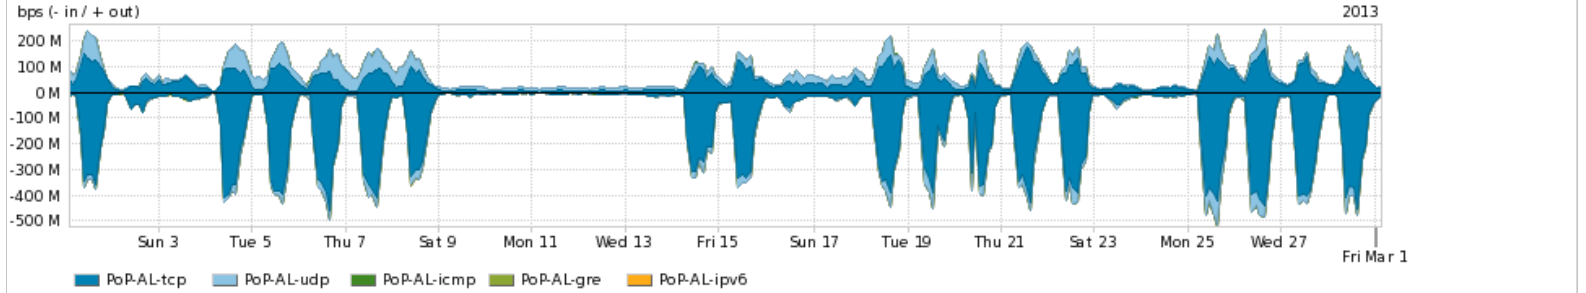

PROFILE	APPLICATION	IN	OUT	TOTAL
☐	PoP-AL	dns	302.22 Kbps	1.20 Mbps	1.50 Mbps
☐	PoP-AL	sip	655.21 Kbps	622.81 Kbps	1.28 Mbps
☐	PoP-AL	bittorrent	180.81 Kbps	506.13 Kbps	686.94 Kbps
☐	PoP-AL	smtp	129.57 Kbps	265.30 Kbps	394.87 Kbps
☐	PoP-AL	ssh	66.63 Kbps	148.10 Kbps	214.73 Kbps

Distribuição do tráfego do PoP-AL por protocolo

Average | Max | PCT95

	PROFILE	PROTOCOL	IN	OUT	TOTAL
☒	PoP-AL	tcp	111.91 Mbps	44.55 Mbps	156.46 Mbps
☒	PoP-AL	udp	12.04 Mbps	25.45 Mbps	37.49 Mbps
☒	PoP-AL	icmp	140.42 Kbps	171.80 Kbps	312.23 Kbps
☒	PoP-AL	gre	2.40 Kbps	1.53 Kbps	3.93 Kbps
☒	PoP-AL	ipv6	0.00 bps	2.00 bps	2.00 bps
☐	PoP-AL	255	1.00 bps	0.00 bps	1.00 bps
☐	PoP-AL	pim	0.00 bps	1.00 bps	1.00 bps
☐	PoP-AL	igmp	0.00 bps	1.00 bps	1.00 bps