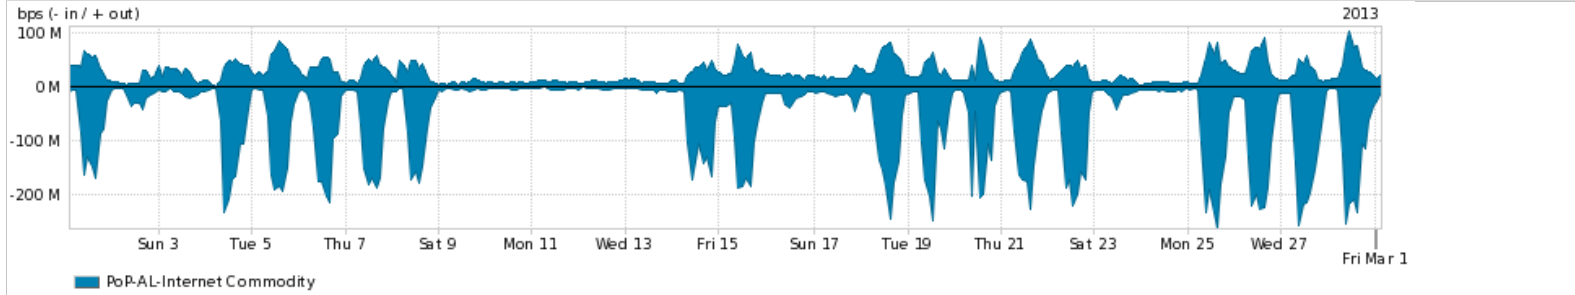

Peakflow SP: Estatísticas de tráfego do PoP-AL e clientes Completed Report (19:24, Mar 21)

Os gráficos apresentados neste relatório de tráfego estão em formato stack, o que significa que seu valor é uma composição da soma dos componentes listados nas legendas localizadas logo abaixo dos gráficos. Os gráficos estão em "bps x tempo" e possuem dois eixos verticais, Out (positivo) e In (negativo).
 A primeira coluna da tabela define o ponto de referência para entendimento dos valores de In e Out.
 A contabilização do tráfego é sob o ponto de vista do AS da RNP, AS1916.

- Legenda:
- PoP - Ponto de presença da RNP
 - Parceiros - Provedores comerciais que a RNP mantém acordos de troca de tráfego
 - Internet Acadêmica - Acesso às redes acadêmicas internacionais, serviço atualmente provido pela RedClara
 - Internet commodity - Acesso pago à Internet global que é oferecido gratuitamente pela RNP aos seus clientes
 - ASN - Número do sistema autônomo
 - Profile - Objeto gerenciável definido arbitrariamente no Peakflow através de diversos parâmetros (ex: bloco cidr, peer-as, as-path, bgp community, interface, etc)

Utilização do serviço de Internet Commodity pelo PoP-AL

Average | Max | PCT95

| PROFILE | PROFILE | IN | OUT | TOTAL |
|--|--------------------|------------|------------|------------|
| <input checked="" type="checkbox"/> PoP-AL | Internet Commodity | 61.60 Mbps | 27.04 Mbps | 88.65 Mbps |