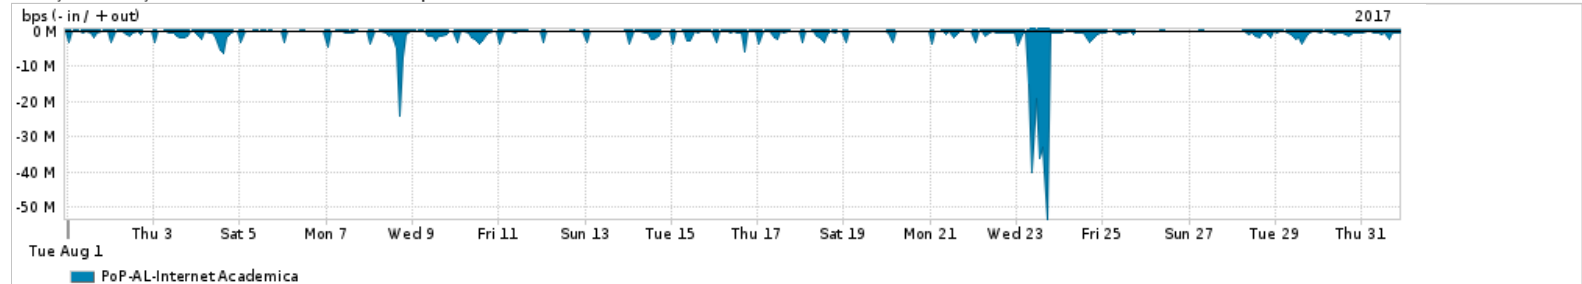

Os gráficos apresentados neste relatório de tráfego estão em formato stack, o que significa que seu valor é uma composição da soma dos componentes listados nas legendas localizadas logo abaixo dos gráficos. Os gráficos estão em "bps x tempo" e possuem dois eixos verticais, Out (positivo) e In (negativo).
 A primeira coluna da tabela define o ponto de referência para entendimento dos valores de In e Out.
 A contabilização do tráfego é sob o ponto de vista do AS da RNP, AS1916.

Utilização do serviço de Internet Commodity pelo PoP-AL

PROFILE	PROFILE	IN	OUT	TOTAL	
X	PoP-AL	Internet Commodity	31.88 Mbps	5.27 Mbps	37.15 Mbps

Utilização das trocas de tráfego comerciais no Brasil pelo PoP-AL

PROFILE	PROFILE	IN	OUT	TOTAL	
X	PoP-AL	Parceiros	149.11 Mbps	42.14 Mbps	191.26 Mbps

Utilização do serviço de Internet acadêmica internacional pelo PoP-AL

PROFILE	PROFILE	IN	OUT	TOTAL	
X	PoP-AL	Internet Academica	1.33 Mbps	33.86 Kbps	1.37 Mbps