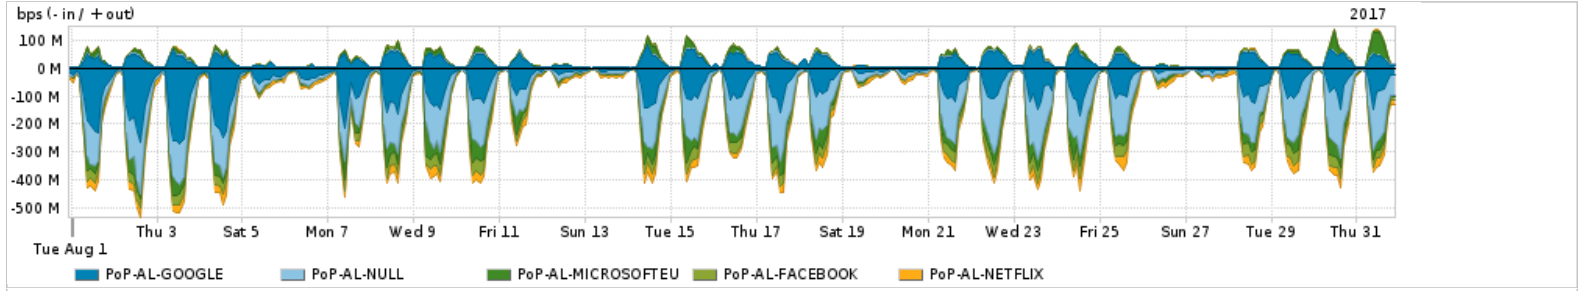

Redes (AS's de origem) mais acessadas pelo PoP-AL

Average | Max | PCT95

PROFILE	AS NAME	ASN	IN	OUT	TOTAL	
☒	PoP-AL	GOOGLE	15169	52.90 Mbps	19.81 Mbps	72.71 Mbps
☒	PoP-AL	NULL	0	59.97 Mbps	1.39 Mbps	61.36 Mbps
☒	PoP-AL	MICROSOFTEU	8068	15.21 Mbps	4.01 Mbps	19.22 Mbps
☒	PoP-AL	FACEBOOK	32934	15.81 Mbps	2.59 Mbps	18.40 Mbps
☒	PoP-AL	NETFLIX	2906	13.62 Mbps	234.80 Kbps	13.85 Mbps
☐	PoP-AL	AKAMAI-ASN1	20940	8.90 Mbps	290.66 Kbps	9.19 Mbps
☐	PoP-AL	AMAZON-02	16509	5.82 Mbps	907.48 Kbps	6.73 Mbps
☐	PoP-AL	EDGECAST	15133	5.05 Mbps	97.61 Kbps	5.15 Mbps
☐	PoP-AL	GCEPSA-BR	28604	3.84 Mbps	198.43 Kbps	4.04 Mbps
☐	PoP-AL	LEVEL3-AS3549	3549	3.49 Mbps	106.71 Kbps	3.60 Mbps