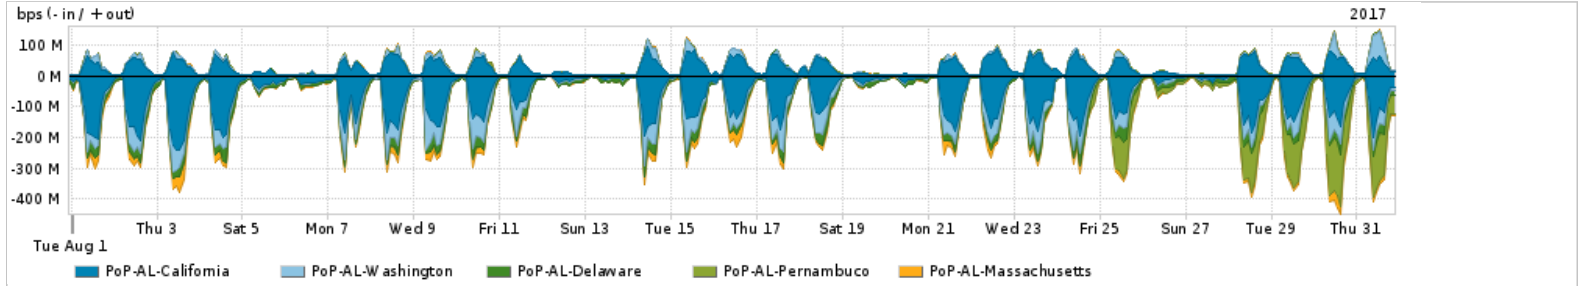

Distribuição do tráfego do PoP-AL por estado, província ou similar

Average | Max | PCT95

PROFILE	REGION	IN	OUT	TOTAL	
☒	PoP-AL	California	58.64 Mbps	24.15 Mbps	82.79 Mbps
☒	PoP-AL	Washington	20.11 Mbps	4.72 Mbps	24.83 Mbps
☒	PoP-AL	Delaware	13.77 Mbps	242.07 Kbps	14.01 Mbps
☒	PoP-AL	Pernambuco	12.97 Mbps	866.11 Kbps	13.84 Mbps
☒	PoP-AL	Massachusetts	7.83 Mbps	337.05 Kbps	8.17 Mbps
☐	PoP-AL	Rio de Janeiro	5.03 Mbps	441.12 Kbps	5.47 Mbps
☐	PoP-AL	Alagoas	2.23 Mbps	2.85 Mbps	5.08 Mbps
☐	PoP-AL	Sao Paulo	3.03 Mbps	1.18 Mbps	4.21 Mbps
☐	PoP-AL	Virginia	2.66 Mbps	1.33 Mbps	3.98 Mbps
☐	PoP-AL	Arizona	2.68 Mbps	79.42 Kbps	2.76 Mbps
☐	PoP-AL	Parana	1.75 Mbps	124.43 Kbps	1.88 Mbps
☐	PoP-AL	Texas	1.37 Mbps	270.34 Kbps	1.64 Mbps
☐	PoP-AL	Florida	1.20 Mbps	97.51 Kbps	1.30 Mbps
☐	PoP-AL	Noord-Holland	1.18 Mbps	75.64 Kbps	1.25 Mbps
☐	PoP-AL	New York	753.10 Kbps	167.55 Kbps	920.65 Kbps