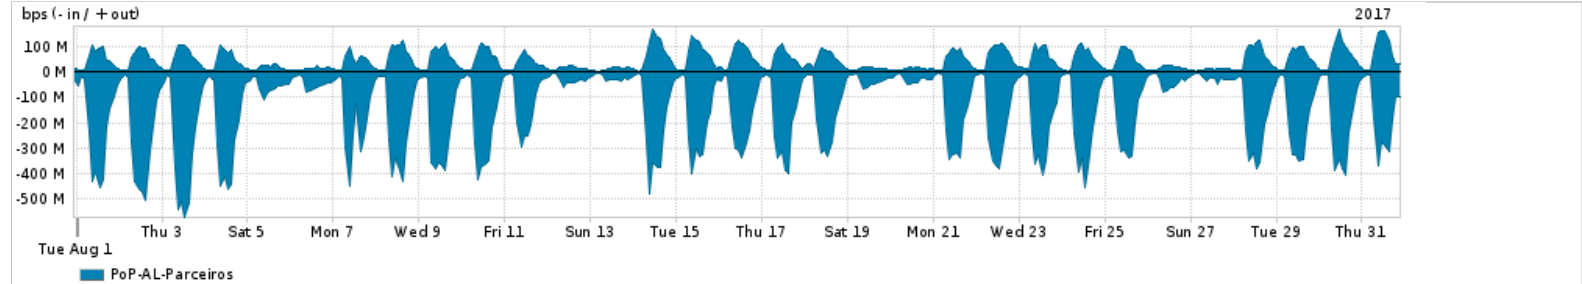

Os gráficos apresentados neste relatório de tráfego estão em formato stack, o que significa que seu valor é uma composição da soma dos componentes listados nas legendas localizadas logo abaixo dos gráficos. Os gráficos estão em "bps x tempo" e possuem dois eixos verticais, Out (positivo) e In (negativo).
 A primeira coluna da tabela define o ponto de referência para entendimento dos valores de In e Out.
 A contabilização do tráfego é sob o ponto de vista do AS da RNP, AS1916.

Legenda:
 PoP - Ponto de presença da RNP
 Parceiros - Provedores comerciais que a RNP mantém acordos de troca de tráfego
 Internet Acadêmica - Acesso às redes acadêmicas internacionais, serviço atualmente provido pela RedClara
 Internet commodity - Acesso pago à Internet global que é oferecido pela RNP aos seus clientes
 ASN - Número do sistema autônomo
 Profile - Objeto gerenciável definido arbitrariamente no Peakflow através de diversos parâmetros (ex: bloco cidr, peer-as, as-path, bgp community, interface, etc)

Utilização do serviço de Internet Commodity pelo PoP-AL

PROFILE	PROFILE	IN	OUT	TOTAL	
X	PoP-AL	Internet Commodity	31.88 Mbps	5.27 Mbps	37.15 Mbps

Utilização das trocas de tráfego comerciais no Brasil pelo PoP-AL