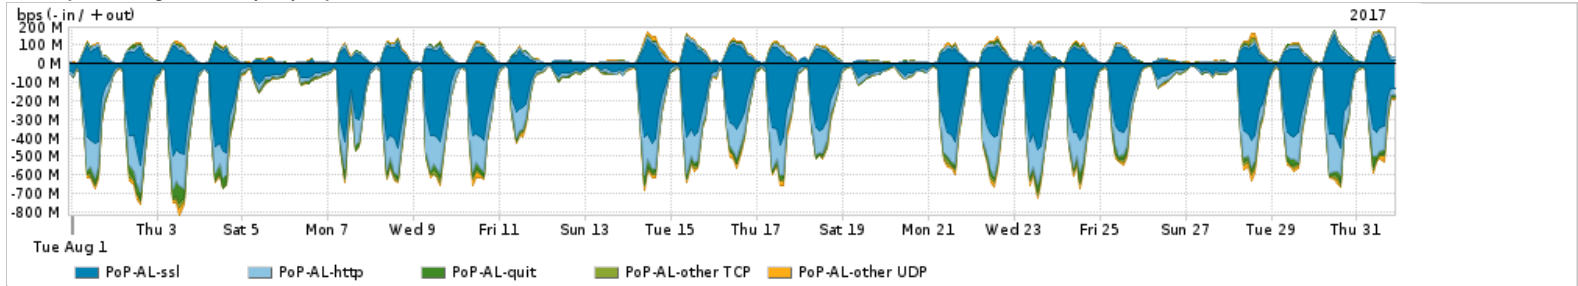

Distribuição do tráfego do PoP-AL por aplicação (análise em camada 3 e 4)

Average | Max | PCT95

PROFILE	APPLICATION	IN	OUT	TOTAL	
☒	PoP-AL	ssl	160.62 Mbps	32.70 Mbps	193.32 Mbps
☒	PoP-AL	http	60.98 Mbps	7.92 Mbps	68.89 Mbps
☒	PoP-AL	quit	11.20 Mbps	1.58 Mbps	12.78 Mbps
☒	PoP-AL	other TCP	7.61 Mbps	2.58 Mbps	10.20 Mbps