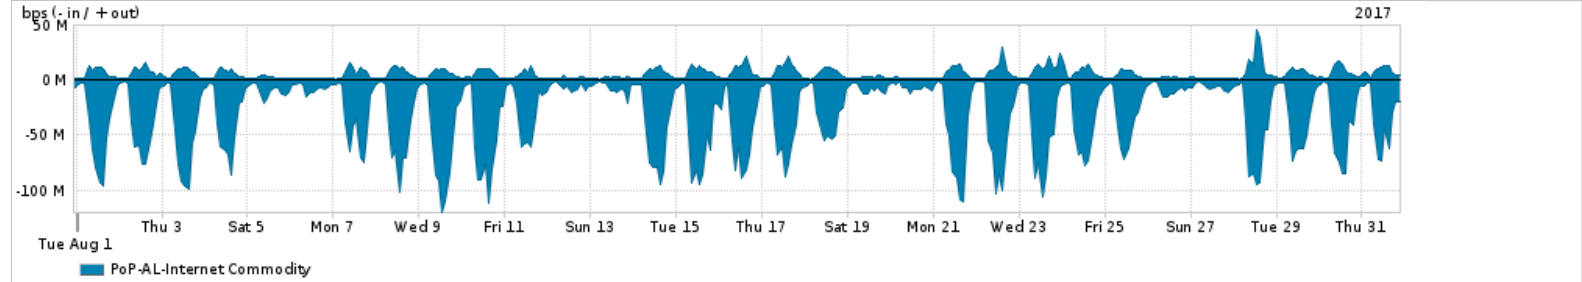

Os gráficos apresentados neste relatório de tráfego estão em formato stack, o que significa que seu valor é uma composição da soma dos componentes listados nas legendas localizadas logo abaixo dos gráficos. Os gráficos estão em "bps x tempo" e possuem dois eixos verticais, Out (positivo) e In (negativo).
 A primeira coluna da tabela define o ponto de referência para entendimento dos valores de In e Out.
 A contabilização do tráfego é sob o ponto de vista do AS da RNP, AS1916.

Legenda:
 PoP - Ponto de presença da RNP
 Parceiros - Provedores comerciais que a RNP mantém acordos de troca de tráfego
 Internet Acadêmica - Acesso às redes acadêmicas internacionais, serviço atualmente provido pela RedClara
 Internet commodity - Acesso pago à Internet global que é oferecido pela RNP aos seus clientes
 ASN - Número do sistema autônomo
 Profile - Objeto gerenciável definido arbitrariamente no Peakflow através de diversos parâmetros (ex: bloco cidr, peer-as, as-path, bgp community, interface, etc)

Utilização do serviço de Internet Commodity pelo PoP-AL

PROFILE	PROFILE	IN	OUT	TOTAL	
X	PoP-AL	Internet Commodity	31.88 Mbps	5.27 Mbps	37.15 Mbps

Utilização das trocas de tráfego comerciais no Brasil pelo PoP-AL