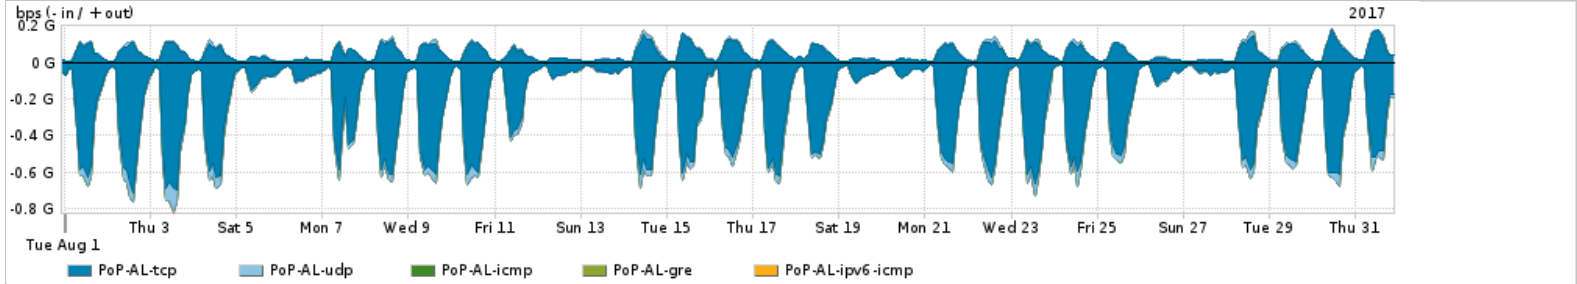

PROFILE	APPLICATION	IN	OUT	TOTAL	
☒	PoP-AL		other UDP	5.50 Mbps	2.85 Mbps	8.35 Mbps
☐	PoP-AL		ssh	191.48 Kbps	478.96 Kbps	670.44 Kbps
☐	PoP-AL		dns	336.96 Kbps	201.62 Kbps	538.57 Kbps
☐	PoP-AL		macromedia-fcs	369.02 Kbps	18.50 Kbps	387.52 Kbps
☐	PoP-AL		bittorrent	148.12 Kbps	125.71 Kbps	273.83 Kbps
☐	PoP-AL		smtp	68.22 Kbps	150.18 Kbps	218.40 Kbps

Distribuição do tráfego do PoP-AL por protocolo

Average | Max | PCT95

	PROFILE	PROTOCOL	IN	OUT	TOTAL	
☒	PoP-AL	tcp		230.50 Mbps	44.11 Mbps	274.62 Mbps
☒	PoP-AL	udp		17.13 Mbps	4.71 Mbps	21.84 Mbps
☒	PoP-AL	icmp		25.91 Kbps	21.83 Kbps	47.74 Kbps
☒	PoP-AL	gre		13.53 Kbps	486.00 bps	14.02 Kbps
☒	PoP-AL	ipv6-icmp		37.00 bps	1.00 bps	38.00 bps
☐	PoP-AL	ipv6		0.00 bps	3.00 bps	3.00 bps
☐	PoP-AL	sctp		3.00 bps	0.00 bps	3.00 bps

For assistance with this product, please contact support at <https://support.arbornetworks.com>