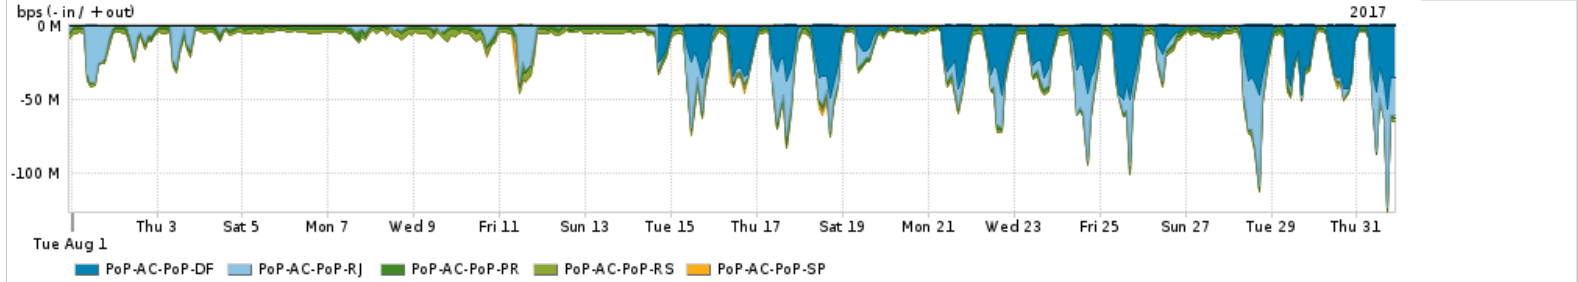

Interesse de tráfego do PoP-AL com os outros PoPs da RNP

Average | Max | PCT95

PROFILE	PROFILE	IN	OUT	TOTAL	
☒	PoP-AC	PoP-DF	8.78 Mbps	91.42 Kbps	8.87 Mbps
☒	PoP-AC	PoP-RJ	5.67 Mbps	43.88 Kbps	5.72 Mbps
☒	PoP-AC	PoP-PR	2.26 Mbps	0.00 bps	2.26 Mbps
☒	PoP-AC	PoP-RS	2.15 Mbps	8.49 Kbps	2.16 Mbps
☒	PoP-AC	PoP-SP	160.98 Kbps	985.00 bps	161.97 Kbps
☐	PoP-AC	PoP-SC	161.00 bps	0.00 bps	161.00 bps
☐	PoP-AC	PoP-RN	0.00 bps	0.00 bps	0.00 bps
☐	PoP-AC	PoP-MG	0.00 bps	0.00 bps	0.00 bps