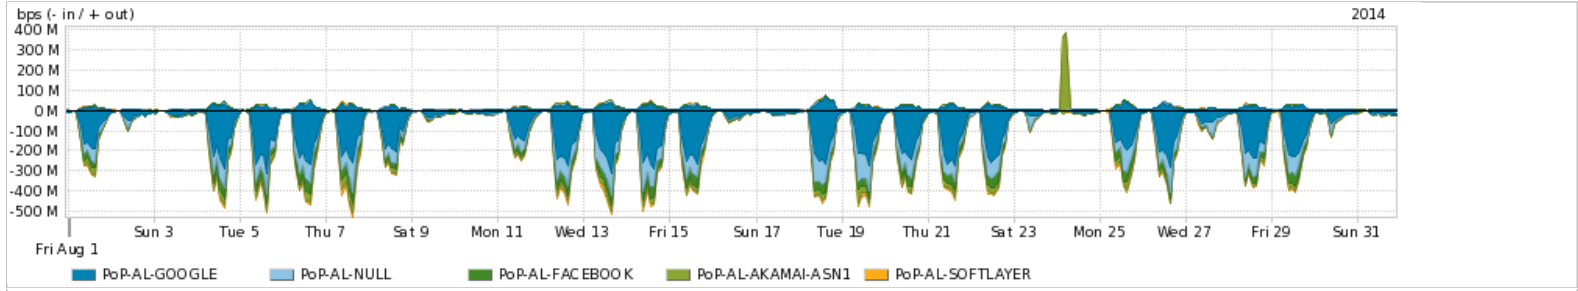

Average | Max | PCT95

PROFILE	PROFILE	IN	OUT	TOTAL	
<input checked="" type="checkbox"/>	PoP-AL	Parceiros	141.85 Mbps	40.45 Mbps	182.29 Mbps

Utilização do serviço de Internet acadêmica internacional pelo PoP-AL

Average | Max | PCT95

PROFILE	PROFILE	IN	OUT	TOTAL	
<input checked="" type="checkbox"/>	PoP-AL	Internet Acadêmica	905.30 Kbps	87.12 Kbps	992.42 Kbps

Redes (AS's de origem) mais acessadas pelo PoP-AL

Average | Max | PCT95