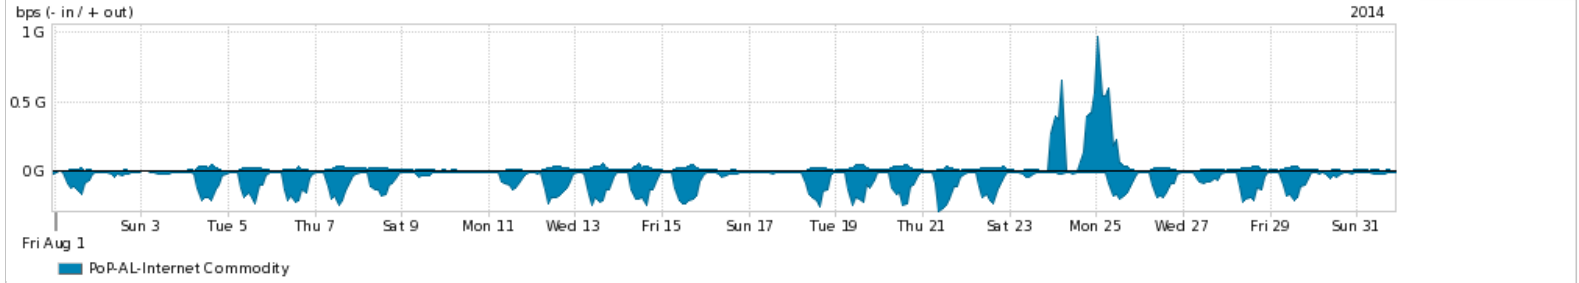

Os gráficos apresentados neste relatório de tráfego estão em formato *stack*, o que significa que seu valor é uma composição da soma dos componentes listados nas legendas localizadas logo abaixo dos gráficos. Os gráficos estão em "bps x tempo" e possuem dois eixos verticais, Out (positivo) e In (negativo).

A primeira coluna da tabela define o ponto de referência para entendimento dos valores de In e Out.

A contabilização do tráfego é sob o ponto de vista do AS da RNP, AS1916.

Legenda:

PoP - Ponto de presença da RNP

Parceiros - Provedores comerciais que a RNP mantém acordos de troca de tráfego

Internet Acadêmica - Acesso às redes acadêmicas internacionais, serviço atualmente provido pela RedClara

Internet commodity - Acesso pago à Internet global que é oferecido gratuitamente pela RNP aos seus clientes

ASN - Número do sistema autônomo

Profile - Objeto gerenciável definido arbitrariamente no Peakflow através de diversos parâmetros (ex: bloco cidr, peer-as, as-path, bgp community, interface, etc)

Utilização do serviço de Internet Commodity pelo PoP-AL