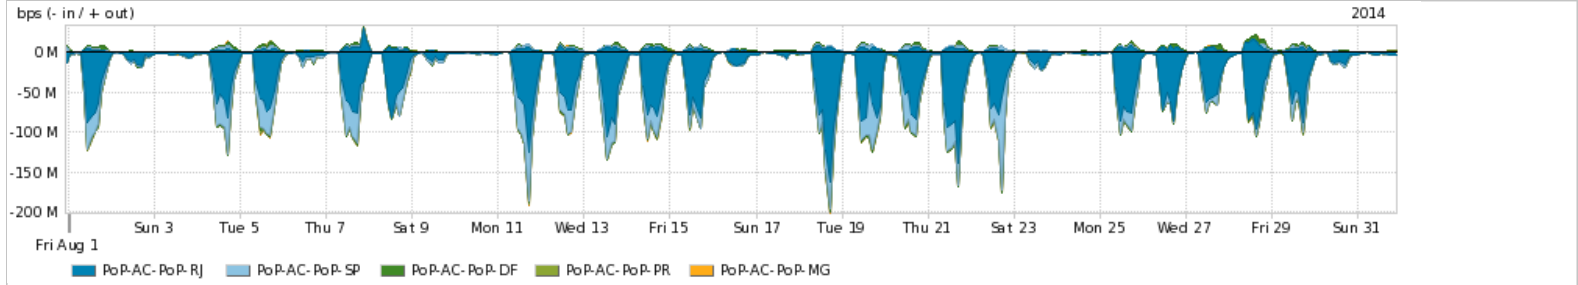

Average | Max | PCT95

PROFILE	PROFILE	IN	OUT	TOTAL	
<input checked="" type="checkbox"/>	PoP-AL	Internet Acadêmica	905.30 Kbps	87.12 Kbps	992.42 Kbps

Redes (AS's de origem) mais acessadas pelo PoP-AL

Average | Max | PCT95

PROFILE	AS NAME	ASN	IN	OUT	TOTAL	
<input checked="" type="checkbox"/>	PoP-AL	GOOGLE	15169	78.14 Mbps	8.35 Mbps	86.48 Mbps
<input checked="" type="checkbox"/>	PoP-AL	NULL	0	29.19 Mbps	1.03 Mbps	30.22 Mbps
<input checked="" type="checkbox"/>	PoP-AL	FACEBOOK	32934	15.01 Mbps	1.57 Mbps	16.59 Mbps
<input type="checkbox"/>	PoP-AL	CHINANET-BACKBONE	4134	137.65 Kbps	13.73 Mbps	13.86 Mbps
<input checked="" type="checkbox"/>	PoP-AL	AKAMAI-ASN1	20940	9.51 Mbps	2.75 Mbps	12.26 Mbps
<input type="checkbox"/>	PoP-AL	NET	28573	2.04 Mbps	7.78 Mbps	9.82 Mbps
<input type="checkbox"/>	PoP-AL	GVT	18881	3.80 Mbps	4.64 Mbps	8.44 Mbps
<input type="checkbox"/>	PoP-AL	QWEST-US	209	7.33 Mbps	165.75 Kbps	7.50 Mbps
<input type="checkbox"/>	PoP-AL	DCLUX	24611	5.56 Mbps	241.61 Kbps	5.80 Mbps
<input checked="" type="checkbox"/>	PoP-AL	SOFTLAYER	36351	5.04 Mbps	536.69 Kbps	5.58 Mbps

Interesse de tráfego do PoP-AL com os outros PoPs da RNP

Average | Max | PCT95

PROFILE	PROFILE	IN	OUT	TOTAL	
<input checked="" type="checkbox"/>	PoP-AC	PoP-RJ	24.81 Mbps	1.94 Mbps	26.75 Mbps
<input checked="" type="checkbox"/>	PoP-AC	PoP-SP	8.06 Mbps	885.78 Kbps	8.95 Mbps
<input checked="" type="checkbox"/>	PoP-AC	PoP-DF	663.67 Kbps	1.04 Mbps	1.71 Mbps
<input checked="" type="checkbox"/>	PoP-AC	PoP-PR	198.70 Kbps	40.47 Kbps	239.17 Kbps
<input checked="" type="checkbox"/>	PoP-AC	PoP-MG	47.86 Kbps	45.42 Kbps	93.28 Kbps
<input type="checkbox"/>	PoP-AC	PoP-RS	64.76 Kbps	15.70 Kbps	80.45 Kbps
<input type="checkbox"/>	PoP-AC	PoP-SC	54.90 Kbps	8.14 Kbps	63.04 Kbps
<input type="checkbox"/>	PoP-AC	PoP-CE	40.98 Kbps	13.81 Kbps	54.79 Kbps
<input type="checkbox"/>	PoP-AC	PoP-BA	14.18 Kbps	12.88 Kbps	27.05 Kbps
<input type="checkbox"/>	PoP-AC	PoP-PA	10.34 Kbps	9.59 Kbps	19.93 Kbps