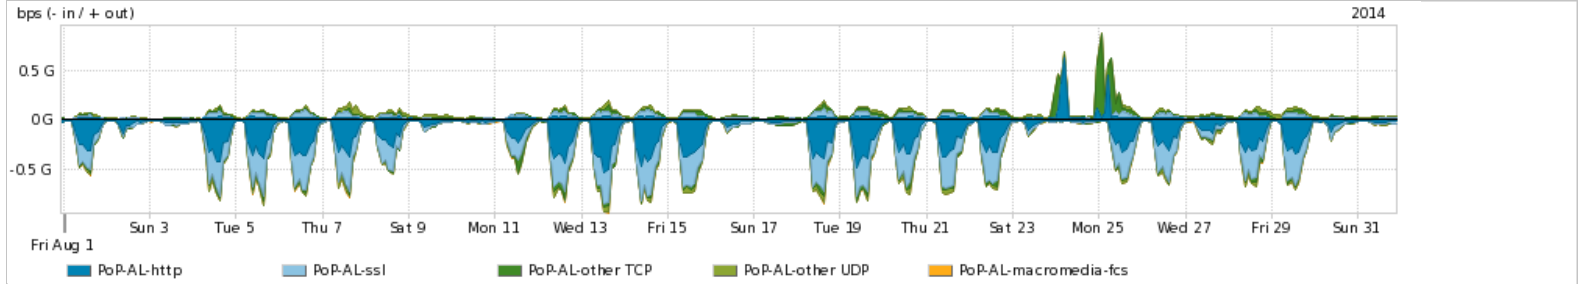

Distribuição do tráfego do PoP-AL por aplicação (análise em camada 3 e 4)

Average | Max | PCT95

PROFILE	APPLICATION	IN	OUT	TOTAL	
☒	PoP-AL	http	122.01 Mbps	18.47 Mbps	140.48 Mbps
☒	PoP-AL	ssl	97.60 Mbps	14.37 Mbps	111.97 Mbps
☒	PoP-AL	other TCP	10.58 Mbps	19.91 Mbps	30.49 Mbps
☒	PoP-AL	other UDP	10.98 Mbps	12.84 Mbps	23.82 Mbps
☐	PoP-AL	rdp	13.06 Kbps	4.61 Mbps	4.62 Mbps