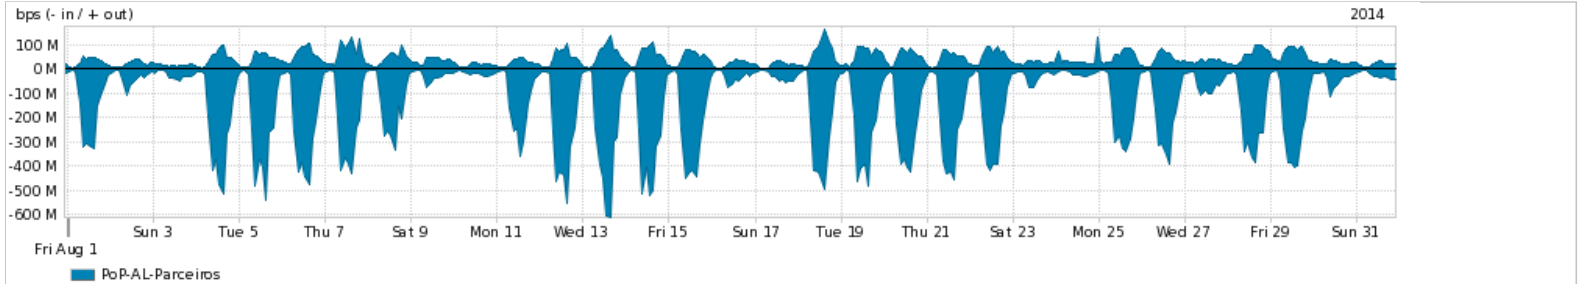

Os gráficos apresentados neste relatório de tráfego estão em formato *stack*, o que significa que seu valor é uma composição da soma dos componentes listados nas legendas localizadas logo abaixo dos gráficos. Os gráficos estão em "bps x tempo" e possuem dois eixos verticais, Out (positivo) e In (negativo).

ASN - Número do sistema autônomo

Profile - Objeto gerenciável definido arbitrariamente no Peakflow através de diversos parâmetros (ex: bloco cidr, peer-as, as-path, bgp community, interface, etc)

Utilização do serviço de Internet Commodity pelo PoP-AL

Average | Max | PCT95

PROFILE	PROFILE	IN	OUT	TOTAL	
<input checked="" type="checkbox"/>	PoP-AL	Internet Commodity	69.56 Mbps	30.55 Mbps	100.11 Mbps

Utilização das trocas de tráfego comerciais no Brasil pelo PoP-AL