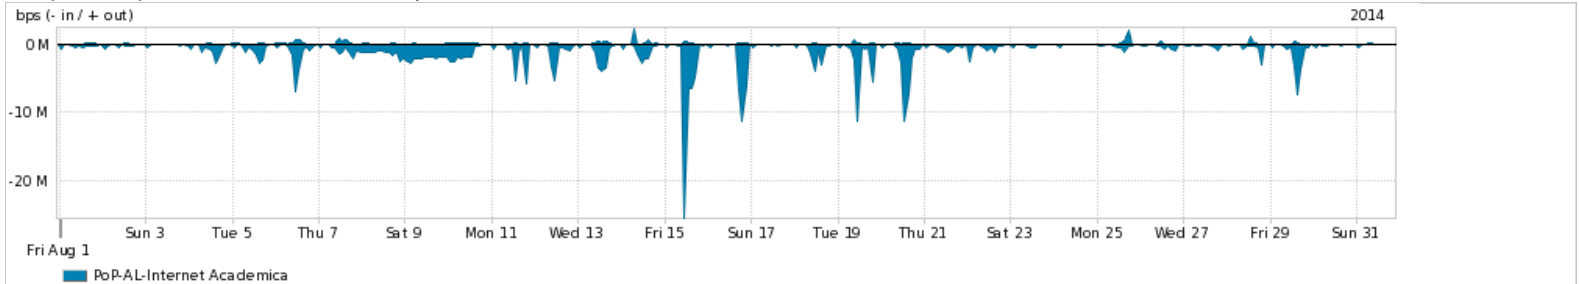

Utilização do serviço de Internet acadêmica internacional pelo PoP-AL

Average | Max | PCT95

PROFILE	PROFILE	IN	OUT	TOTAL	
☒	PoP-AL	Internet Acadêmica	905.30 Kbps	87.12 Kbps	992.42 Kbps