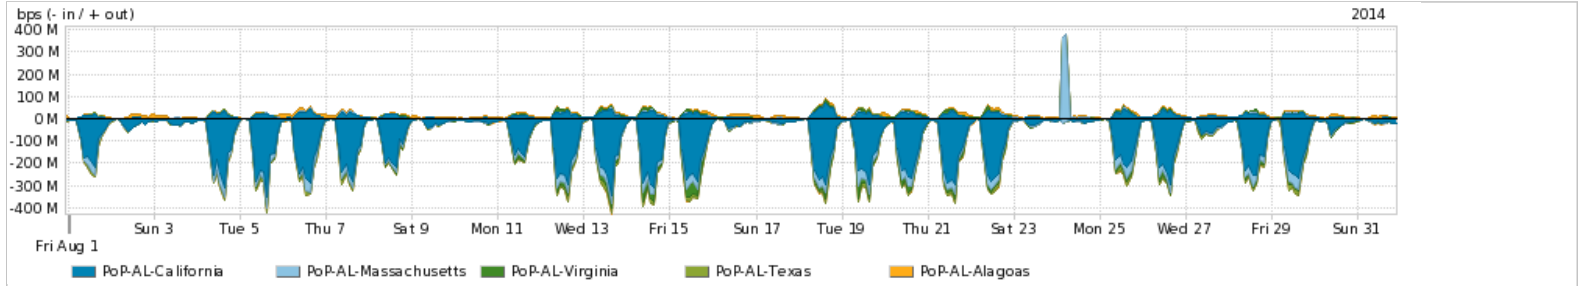

Distribuição do tráfego do PoP-AL por estado, província ou similar

Average | Max | PCT95

PROFILE	REGION	IN	OUT	TOTAL	
☒	PoP-AL	California	85.42 Mbps	9.95 Mbps	95.37 Mbps
☒	PoP-AL	Massachusetts	11.86 Mbps	2.94 Mbps	14.80 Mbps
☐	PoP-AL	Fujian	377.00 bps	7.18 Mbps	7.18 Mbps
☒	PoP-AL	Virginia	4.85 Mbps	1.74 Mbps	6.59 Mbps
☐	PoP-AL	Sao Paulo	3.36 Mbps	3.17 Mbps	6.53 Mbps
☒	PoP-AL	Texas	5.41 Mbps	576.67 Kbps	5.99 Mbps
☒	PoP-AL	Alagoas	386.06 Kbps	5.30 Mbps	5.69 Mbps
☐	PoP-AL	Washington	4.10 Mbps	1.39 Mbps	5.50 Mbps
☐	PoP-AL	Arizona	4.47 Mbps	145.71 Kbps	4.62 Mbps
☐	PoP-AL	Florida	3.34 Mbps	271.36 Kbps	3.61 Mbps
☐	PoP-AL	Guangdong	6.81 Kbps	2.18 Mbps	2.19 Mbps
☐	PoP-AL	New Jersey	1.57 Mbps	460.42 Kbps	2.03 Mbps
☐	PoP-AL	Rio de Janeiro	840.41 Kbps	1.10 Mbps	1.94 Mbps
☐	PoP-AL	Illinois	1.71 Mbps	122.25 Kbps	1.84 Mbps
☐	PoP-AL	Colorado	1.69 Mbps	91.22 Kbps	1.78 Mbps