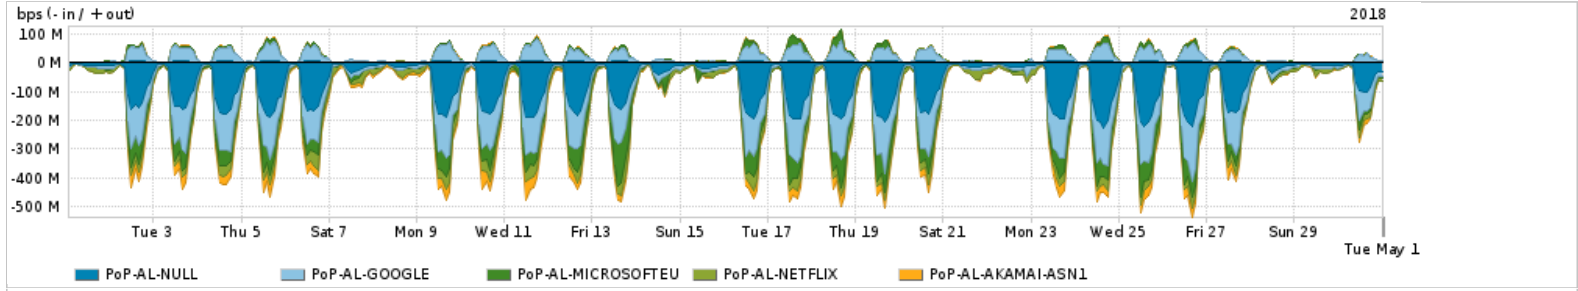

Os gráficos apresentados neste relatório de tráfego estão em formato stack, o que significa que seu valor é uma composição da soma dos componentes listados nas legendas localizadas logo abaixo dos gráficos. Os gráficos estão em "bps x tempo" e possuem dois eixos verticais, Out (positivo) e In (negativo).

ASN - Número do sistema autônomo

Profile - Objeto gerenciável definido arbitrariamente no Peakflow através de diversos parâmetros (ex: bloco cidr, peer-as, as-path, bgp community, interface, etc)

**Utilização do serviço de Internet Commodity pelo PoP-AL**

PROFILE	PROFILE	IN	OUT	TOTAL
<input checked="" type="checkbox"/> PoP-AL	Internet Commodity	24.14 Mbps	3.89 Mbps	28.03 Mbps

**Utilização das trocas de tráfego comerciais no Brasil pelo PoP-AL**

PROFILE	PROFILE	IN	OUT	TOTAL
<input checked="" type="checkbox"/> PoP-AL	Parceiros	170.11 Mbps	41.55 Mbps	211.66 Mbps

**Utilização do serviço de Internet acadêmica internacional pelo PoP-AL**

PROFILE	PROFILE	IN	OUT	TOTAL
<input checked="" type="checkbox"/> PoP-AL	Internet Academica	950.01 Kbps	39.55 Kbps	989.56 Kbps

Redes (AS's de origem) mais acessadas pelo PoP-AL