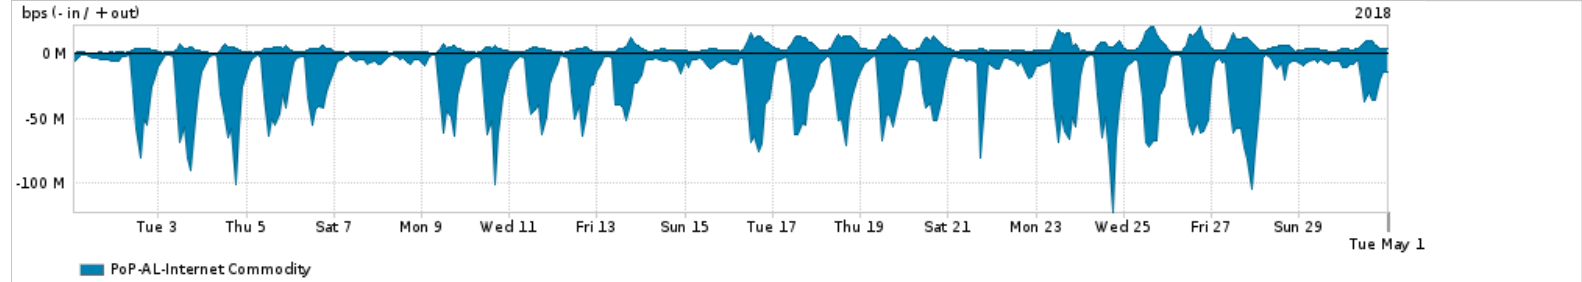

Os gráficos apresentados neste relatório de tráfego estão em formato stack, o que significa que seu valor é uma composição da soma dos componentes listados nas legendas localizadas logo abaixo dos gráficos. Os gráficos estão em "bps x tempo" e possuem dois eixos verticais, Out (positivo) e In (negativo).

A primeira coluna da tabela define o ponto de referência para entendimento dos valores de In e Out.  
A contabilização do tráfego é sob o ponto de vista do AS da RNP, AS1916.

**Legenda:**

PoP - Ponto de presença da RNP

Parceiros - Provedores comerciais que a RNP mantém acordos de troca de tráfego

Internet Acadêmica - Acesso às redes acadêmicas internacionais, serviço atualmente provido pela RedClara

Internet commodity - Acesso pago à Internet global que é oferecido pela RNP aos seus clientes

ASN - Número do sistema autônomo

Profile - Objeto gerenciável definido arbitrariamente no Peakflow através de diversos parâmetros (ex: bloco cidr, peer-as, as-path, bgp community, interface, etc)

**Utilização do serviço de Internet Commodity pelo PoP-AL**