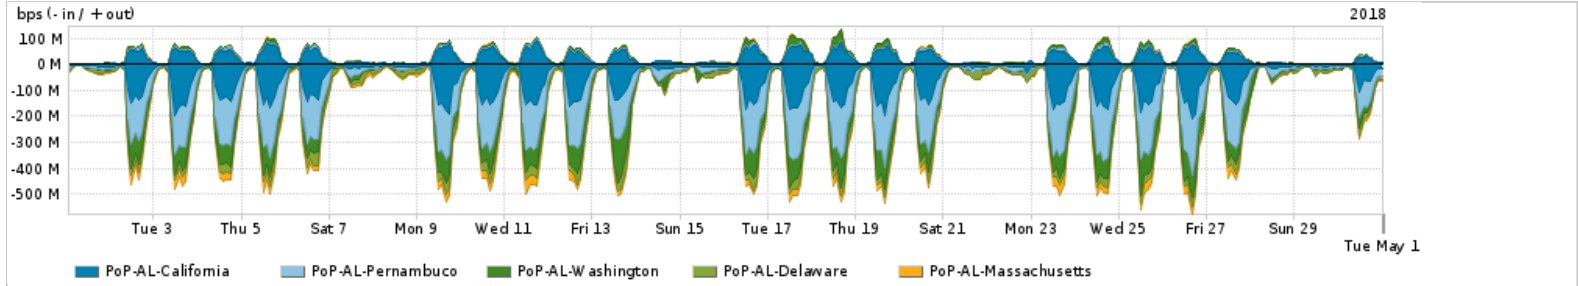

Distribuição do tráfego do PoP-AL por estado, província ou similar

Average | Max | PCT95

	PROFILE	REGION	IN	OUT	TOTAL
☒	PoP-AL	California	51.98 Mbps	22.43 Mbps	74.41 Mbps
☒	PoP-AL	Pernambuco	66.65 Mbps	2.71 Mbps	69.37 Mbps
☒	PoP-AL	Washington	29.89 Mbps	4.09 Mbps	33.98 Mbps
☒	PoP-AL	Delaware	18.11 Mbps	474.63 Kbps	18.58 Mbps
☒	PoP-AL	Massachusetts	10.16 Mbps	437.15 Kbps	10.60 Mbps
☐	PoP-AL	Alagoas	3.37 Mbps	3.58 Mbps	6.96 Mbps
☐	PoP-AL	Virginia	4.38 Mbps	1.63 Mbps	6.01 Mbps
☐	PoP-AL	Sao Paulo	4.38 Mbps	1.53 Mbps	5.92 Mbps
☐	PoP-AL	Rio de Janeiro	3.11 Mbps	515.24 Kbps	3.62 Mbps
☐	PoP-AL	Arizona	2.22 Mbps	75.54 Kbps	2.30 Mbps
☐	PoP-AL	Parana	1.58 Mbps	186.13 Kbps	1.77 Mbps
☐	PoP-AL	Texas	1.66 Mbps	75.28 Kbps	1.73 Mbps
☐	PoP-AL	Missouri	1.63 Mbps	29.52 Kbps	1.66 Mbps
☐	PoP-AL	Quebec	914.18 Kbps	45.62 Kbps	959.80 Kbps
☐	PoP-AL	New York	698.42 Kbps	220.42 Kbps	918.84 Kbps