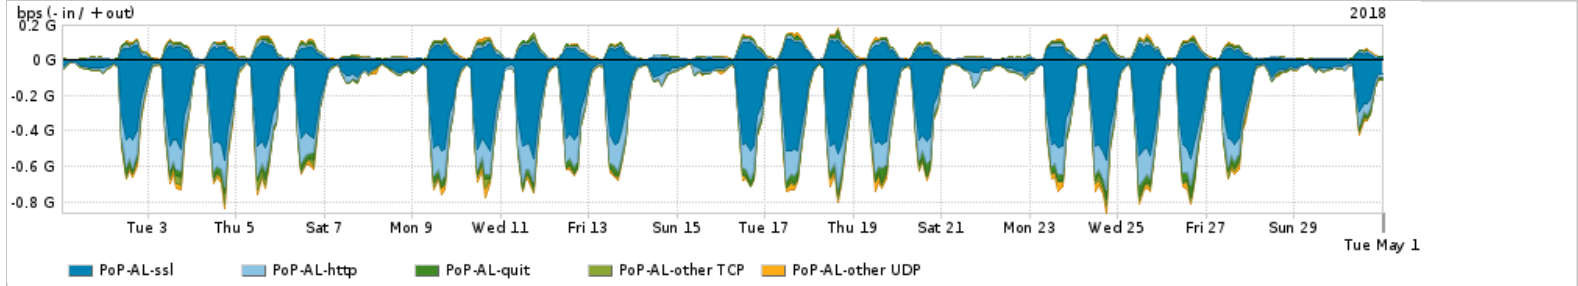

Distribuição do tráfego do PoP-AL por aplicação (análise em camada 3 e 4)

Average | Max | PCT95

	PROFILE	APPLICATION	IN	OUT	TOTAL
☒	PoP-AL	ssl	184.71 Mbps	29.59 Mbps	214.30 Mbps
☒	PoP-AL	http	52.02 Mbps	7.08 Mbps	59.10 Mbps
☒	PoP-AL	quit	13.42 Mbps	3.98 Mbps	17.40 Mbps
☒	PoP-AL	other TCP	8.94 Mbps	3.61 Mbps	12.55 Mbps