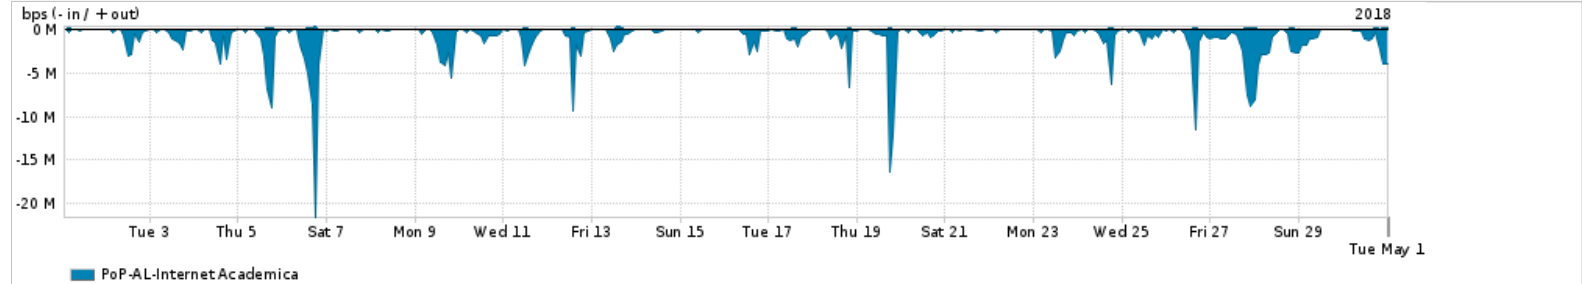

Utilização do serviço de Internet acadêmica internacional pelo PoP-AL

PROFILE	PROFILE	IN	OUT	TOTAL
☒ PoP-AL	Internet Academica	950.01 Kbps	39.55 Kbps	989.56 Kbps