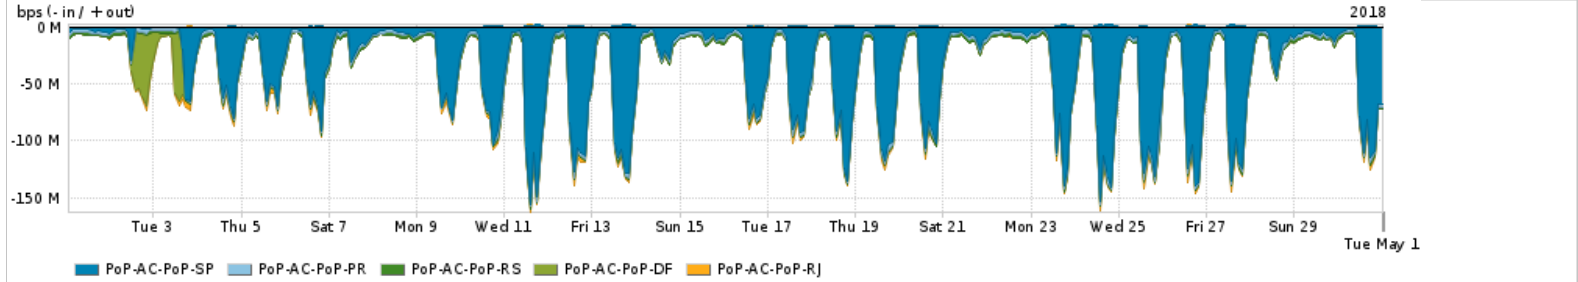

Interesse de tráfego do PoP-AL com os outros PoPs da RNP

Average | Max | PCT95

	PROFILE	PROFILE	IN	OUT	TOTAL
☒	PoP-AC	PoP-SP	34.36 Mbps	639.76 Kbps	35.00 Mbps
☒	PoP-AC	PoP-PR	2.50 Mbps	0.00 bps	2.50 Mbps
☒	PoP-AC	PoP-RS	2.03 Mbps	14.00 bps	2.03 Mbps
☒	PoP-AC	PoP-DF	1.32 Mbps	24.49 Kbps	1.35 Mbps
☒	PoP-AC	PoP-RJ	903.23 Kbps	16.50 Kbps	919.73 Kbps
☐	PoP-AC	PoP-SC	298.00 bps	0.00 bps	298.00 bps
☐	PoP-AC	PoP-PA	165.00 bps	0.00 bps	165.00 bps
☐	PoP-AC	PoP-AC	19.00 bps	19.00 bps	38.00 bps
☐	PoP-AC	PoP-GO	4.00 bps	0.00 bps	4.00 bps