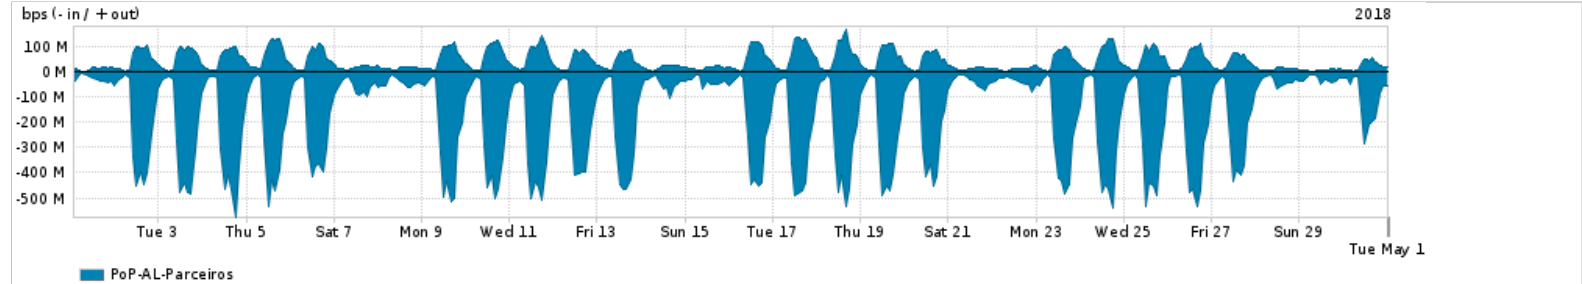

Os gráficos apresentados neste relatório de tráfego estão em formato stack, o que significa que seu valor é uma composição da soma dos componentes listados nas legendas localizadas logo abaixo dos gráficos. Os gráficos estão em "bps x tempo" e possuem dois eixos verticais, Out (positivo) e In (negativo).

ASN - Número do sistema autônomo

Profile - Objeto gerenciável definido arbitrariamente no Peakflow através de diversos parâmetros (ex: bloco cidr, peer-as, as-path, bgp community, interface, etc)

**Utilização do serviço de Internet Commodity pelo PoP-AL**

PROFILE	PROFILE	IN	OUT	TOTAL
<input checked="" type="checkbox"/> PoP-AL	Internet Commodity	24.14 Mbps	3.89 Mbps	28.03 Mbps

**Utilização das trocas de tráfego comerciais no Brasil pelo PoP-AL**

PROFILE	PROFILE	IN	OUT	TOTAL
<input checked="" type="checkbox"/> PoP-AL	Parceiros	170.11 Mbps	41.55 Mbps	211.66 Mbps