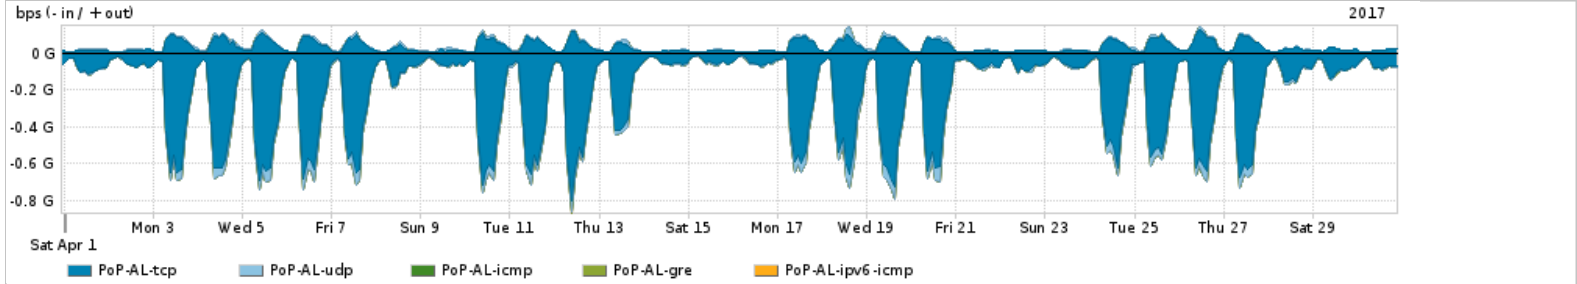

PROFILE	APPLICATION	IN	OUT	TOTAL	
☒	PoP-AL		other UDP	4.38 Mbps	4.20 Mbps	8.57 Mbps
☐	PoP-AL		ssh	135.56 Kbps	769.65 Kbps	905.22 Kbps
☐	PoP-AL		dns	205.29 Kbps	100.70 Kbps	306.00 Kbps
☐	PoP-AL		macromedia-fcs	257.50 Kbps	30.99 Kbps	288.49 Kbps
☐	PoP-AL		bittorrent	86.51 Kbps	152.34 Kbps	238.84 Kbps
☐	PoP-AL		smtp	55.97 Kbps	131.72 Kbps	187.69 Kbps

Distribuição do tráfego do PoP-AL por protocolo

Average | Max | PCT95

	PROFILE	PROTOCOL	IN	OUT	TOTAL	
☒	PoP-AL		tcp	210.92 Mbps	31.92 Mbps	242.83 Mbps
☒	PoP-AL		udp	16.33 Mbps	5.34 Mbps	21.67 Mbps
☒	PoP-AL		icmp	19.94 Kbps	20.77 Kbps	40.71 Kbps
☒	PoP-AL		gre	705.00 bps	4.00 bps	709.00 bps
☒	PoP-AL		ipv6-icmp	18.00 bps	2.00 bps	20.00 bps
☐	PoP-AL		ipv6	0.00 bps	2.00 bps	2.00 bps
☐	PoP-AL		sctp	1.00 bps	0.00 bps	1.00 bps

For assistance with this product, please contact support@arbornetworks.com.