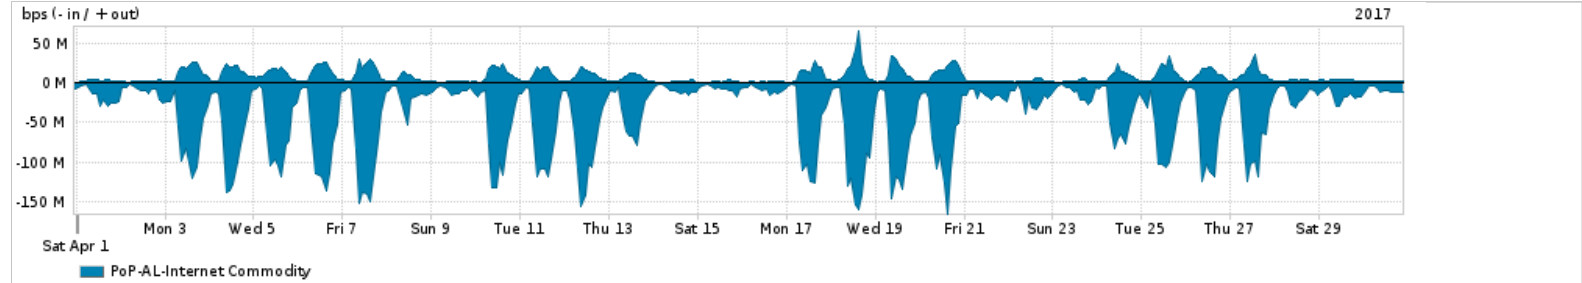

Os gráficos apresentados neste relatório de tráfego estão em formato stack, o que significa que seu valor é uma composição da soma dos componentes listados nas legendas localizadas logo abaixo dos gráficos. Os gráficos estão em "bps x tempo" e possuem dois eixos verticais, Out (positivo) e In (negativo).  
 A primeira coluna da tabela define o ponto de referência para entendimento dos valores de In e Out.  
 A contabilização do tráfego é sob o ponto de vista do AS da RNP, AS1916.

Legenda:  
 PoP - Ponto de presença da RNP  
 Parceiros - Provedores comerciais que a RNP mantém acordos de troca de tráfego  
 Internet Acadêmica - Acesso às redes acadêmicas internacionais, serviço atualmente provido pela RedClara  
 Internet commodity - Acesso pago à Internet global que é oferecido pela RNP aos seus clientes  
 ASN - Número do sistema autônomo  
 Profile - Objeto gerenciável definido arbitrariamente no Peakflow através de diversos parâmetros (ex: bloco cidr, peer-as, as-path, bgp community, interface, etc)

Utilização do serviço de Internet Commodity pelo PoP-AL

PROFILE	PROFILE	IN	OUT	TOTAL	
<input checked="" type="checkbox"/>	PoP-AL	Internet Commodity	40.95 Mbps	7.57 Mbps	48.51 Mbps

Utilização das trocas de tráfego comerciais no Brasil pelo PoP-AL