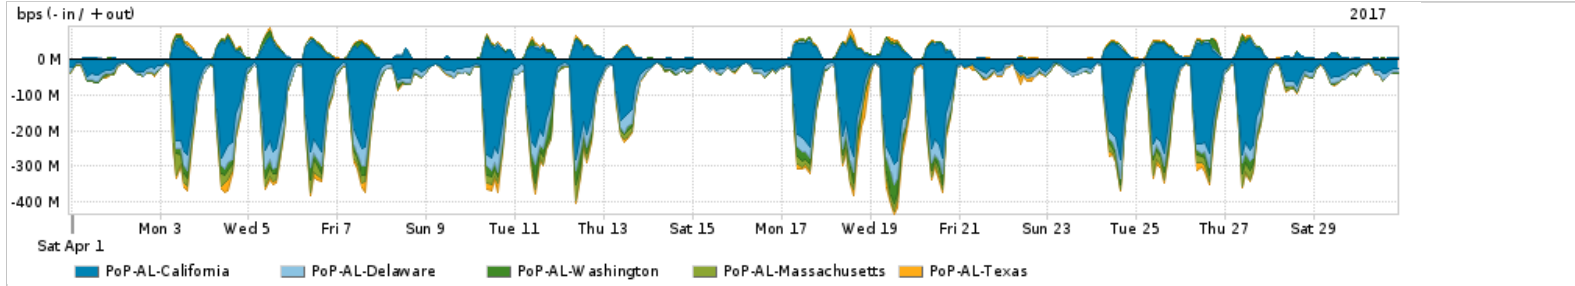

Distribuição do tráfego do PoP-AL por estado, província ou similar

Average | Max | PCT95

PROFILE	REGION	IN	OUT	TOTAL	
☒	PoP-AL	California	80.95 Mbps	14.30 Mbps	95.24 Mbps
☒	PoP-AL	Delaware	16.38 Mbps	450.43 Kbps	16.83 Mbps
☒	PoP-AL	Washington	7.12 Mbps	1.89 Mbps	9.02 Mbps
☒	PoP-AL	Massachusetts	7.50 Mbps	325.81 Kbps	7.83 Mbps
☒	PoP-AL	Texas	3.94 Mbps	1.15 Mbps	5.09 Mbps
☐	PoP-AL	New York	2.15 Mbps	281.37 Kbps	2.43 Mbps
☐	PoP-AL	Arizona	2.36 Mbps	66.94 Kbps	2.43 Mbps
☐	PoP-AL	Virginia	1.51 Mbps	536.42 Kbps	2.05 Mbps
☐	PoP-AL	New Hampshire	1.68 Mbps	87.34 Kbps	1.77 Mbps
☐	PoP-AL	Florida	1.14 Mbps	60.09 Kbps	1.20 Mbps
☐	PoP-AL	Alagoas	487.68 Kbps	584.18 Kbps	1.07 Mbps
☐	PoP-AL	Sao Paulo	618.06 Kbps	373.12 Kbps	991.18 Kbps
☐	PoP-AL	Utrecht	700.16 Kbps	12.57 Kbps	712.72 Kbps
☐	PoP-AL	Southend-on-Sea	425.44 Kbps	29.66 Kbps	455.10 Kbps
☐	PoP-AL	Dolj	424.39 Kbps	11.96 Kbps	436.36 Kbps