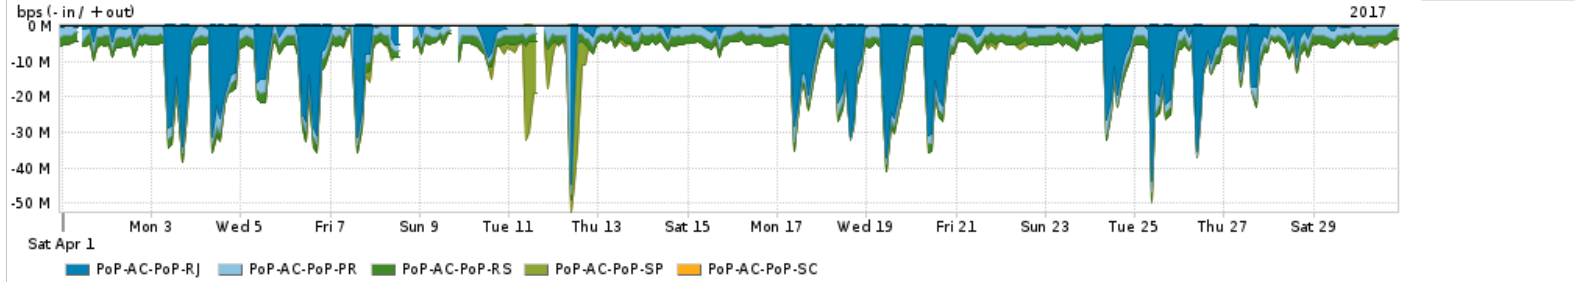

Interesse de tráfego do PoP-AL com os outros PoPs da RNP

Average | Max | PCT95

PROFILE	PROFILE	IN	OUT	TOTAL	
☒	PoP-AC	PoP-RJ	4.97 Mbps	49.18 Kbps	5.02 Mbps
☒	PoP-AC	PoP-PR	2.34 Mbps	0.00 bps	2.34 Mbps
☒	PoP-AC	PoP-RS	2.20 Mbps	1.27 Kbps	2.20 Mbps
☒	PoP-AC	PoP-SP	546.92 Kbps	5.08 Kbps	552.00 Kbps
☒	PoP-AC	PoP-SC	78.00 bps	0.00 bps	78.00 bps