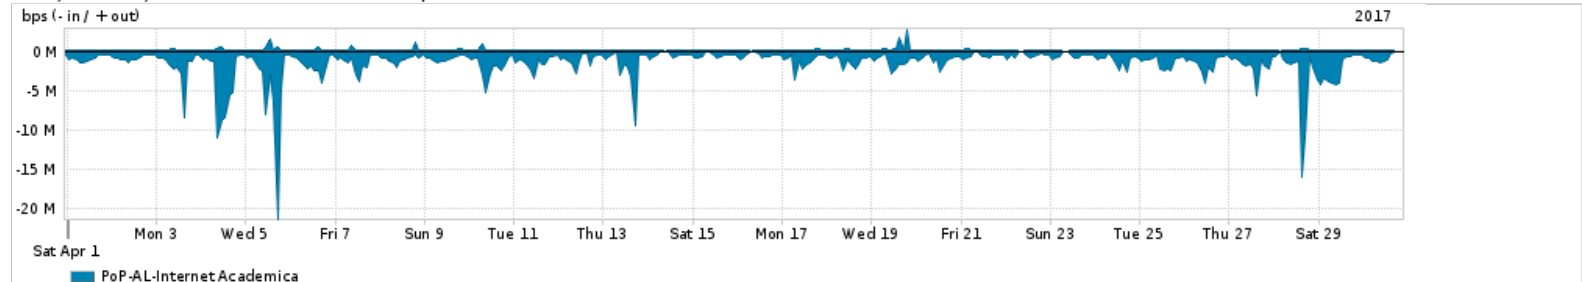

Os gráficos apresentados neste relatório de tráfego estão em formato stack, o que significa que seu valor é uma composição da soma dos componentes listados nas legendas localizadas logo abaixo dos gráficos. Os gráficos estão em "bps x tempo" e possuem dois eixos verticais, Out (positivo) e In (negativo).  
 A primeira coluna da tabela define o ponto de referência para entendimento dos valores de In e Out.  
 A contabilização do tráfego é sob o ponto de vista do AS da RNP, AS1916.

Utilização do serviço de Internet Commodity pelo PoP-AL

PROFILE	PROFILE	IN	OUT	TOTAL	
<input checked="" type="checkbox"/>	PoP-AL	Internet Commodity	40.95 Mbps	7.57 Mbps	48.51 Mbps

Utilização das trocas de tráfego comerciais no Brasil pelo PoP-AL

PROFILE	PROFILE	IN	OUT	TOTAL	
<input checked="" type="checkbox"/>	PoP-AL	Parceiros	144.57 Mbps	28.70 Mbps	173.27 Mbps

Utilização do serviço de Internet acadêmica internacional pelo PoP-AL

PROFILE	PROFILE	IN	OUT	TOTAL	
<input checked="" type="checkbox"/>	PoP-AL	Internet Academica	1.48 Mbps	73.95 Kbps	1.55 Mbps