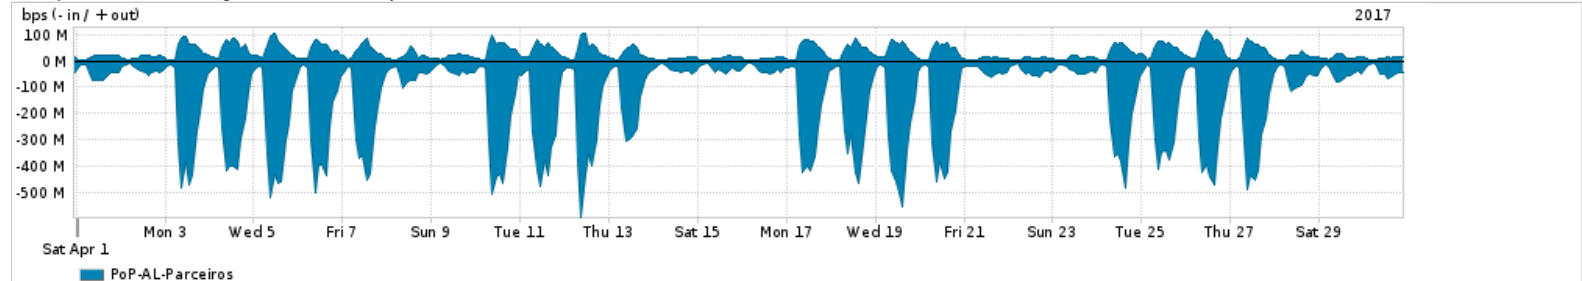

Os gráficos apresentados neste relatório de tráfego estão em formato stack, o que significa que seu valor é uma composição da soma dos componentes listados nas legendas localizadas logo abaixo dos gráficos. Os gráficos estão em "bps x tempo" e possuem dois eixos verticais, Out (positivo) e In (negativo).  
 A primeira coluna da tabela define o ponto de referência para entendimento dos valores de In e Out.  
 A contabilização do tráfego é sob o ponto de vista do AS da RNP, AS1916.

Legenda:  
 PoP - Ponto de presença da RNP  
 Parceiros - Provedores comerciais que a RNP mantém acordos de troca de tráfego  
 Internet Acadêmica - Acesso às redes acadêmicas internacionais, serviço atualmente provido pela RedClara  
 Internet commodity - Acesso pago à Internet global que é oferecido pela RNP aos seus clientes  
 ASN - Número do sistema autônomo  
 Profile - Objeto gerenciável definido arbitrariamente no Peakflow através de diversos parâmetros (ex: bloco cidr, peer-as, as-path, bgp community, interface, etc)

Utilização do serviço de Internet Commodity pelo PoP-AL

PROFILE	PROFILE	IN	OUT	TOTAL	
<input checked="" type="checkbox"/>	PoP-AL	Internet Commodity	40.95 Mbps	7.57 Mbps	48.51 Mbps

Utilização das trocas de tráfego comerciais no Brasil pelo PoP-AL