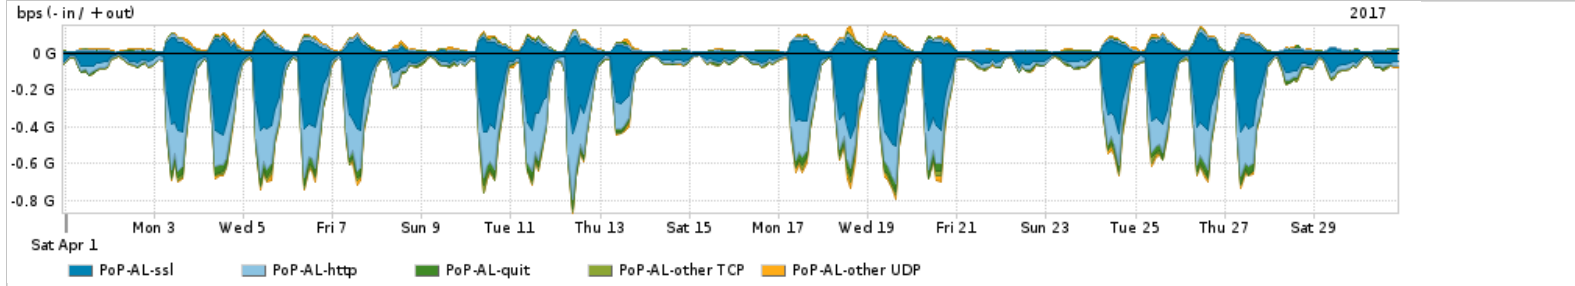

Distribuição do tráfego do PoP-AL por aplicação (análise em camada 3 e 4)

Average | Max | PCT95

PROFILE	APPLICATION	IN	OUT	TOTAL	
☒	PoP-AL	ssl	134.90 Mbps	20.86 Mbps	155.76 Mbps
☒	PoP-AL	http	67.26 Mbps	7.03 Mbps	74.29 Mbps
☒	PoP-AL	quit	11.71 Mbps	995.69 Kbps	12.71 Mbps
☒	PoP-AL	other TCP	7.95 Mbps	2.76 Mbps	10.71 Mbps