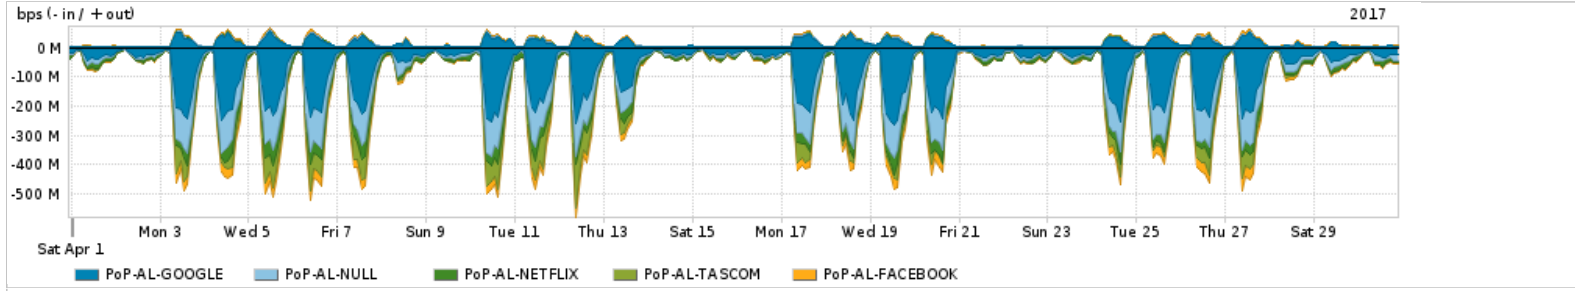

Redes (AS's de origem) mais acessadas pelo PoP-AL

Average | Max | PCT95

PROFILE	AS NAME	ASN	IN	OUT	TOTAL	
☒	PoP-AL	GOOGLE	15169	72.89 Mbps	12.19 Mbps	85.08 Mbps
☒	PoP-AL	NULL	0	35.64 Mbps	927.04 Kbps	36.57 Mbps
☒	PoP-AL	NETFLIX	2906	15.45 Mbps	256.78 Kbps	15.71 Mbps
☒	PoP-AL	TASCOM	52871	14.70 Mbps	417.40 Kbps	15.12 Mbps
☒	PoP-AL	FACEBOOK	32934	10.08 Mbps	1.89 Mbps	11.97 Mbps
☐	PoP-AL	MICROSOFTEU	8068	9.18 Mbps	1.27 Mbps	10.45 Mbps
☐	PoP-AL	AMAZON-02	16509	6.04 Mbps	556.73 Kbps	6.60 Mbps
☐	PoP-AL	DROPBOX	19679	2.54 Mbps	809.27 Kbps	3.35 Mbps
☐	PoP-AL	GCEPSABR	28604	3.09 Mbps	193.48 Kbps	3.28 Mbps
☐	PoP-AL	MICROSOFT-CORP-MSN-AS-BLOCK	8075	1.51 Mbps	1.74 Mbps	3.25 Mbps