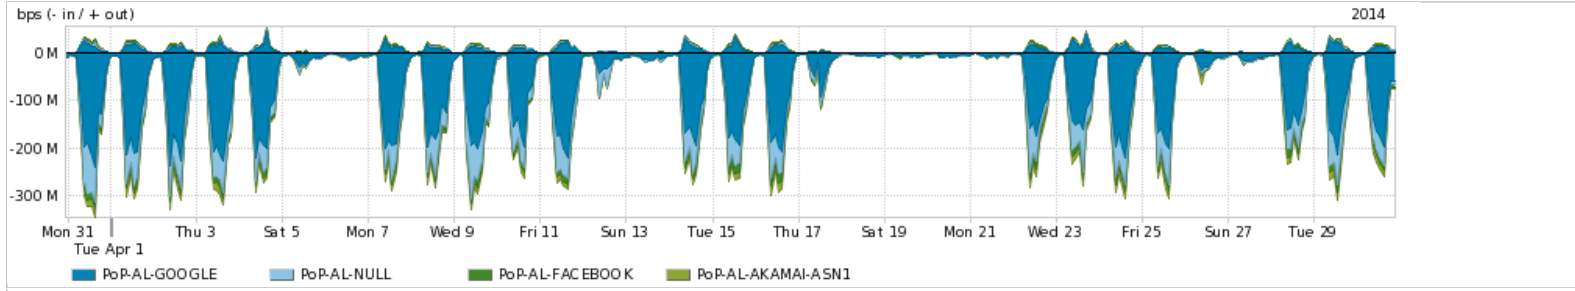

Os gráficos apresentados neste relatório de tráfego estão em formato stack, o que significa que seu valor é uma composição da soma dos componentes listados nas legendas localizadas logo abaixo dos gráficos. Os gráficos estão em "bps x tempo" e possuem dois eixos verticais, Out (positivo) e In (negativo).

Average | Max | PCT95

PROFILE	PROFILE	IN	OUT	TOTAL	
<input checked="" type="checkbox"/>	PoP-AL	Parceiros	100.85 Mbps	32.35 Mbps	133.19 Mbps

Utilização do serviço de Internet acadêmica internacional pelo PoP-AL

Average | Max | PCT95

PROFILE	PROFILE	IN	OUT	TOTAL	
<input checked="" type="checkbox"/>	PoP-AL	Internet Academica	591.20 Kbps	148.62 Kbps	739.82 Kbps

Redes (AS's de origem) mais acessadas pelo PoP-AL

Average | Max | PCT95