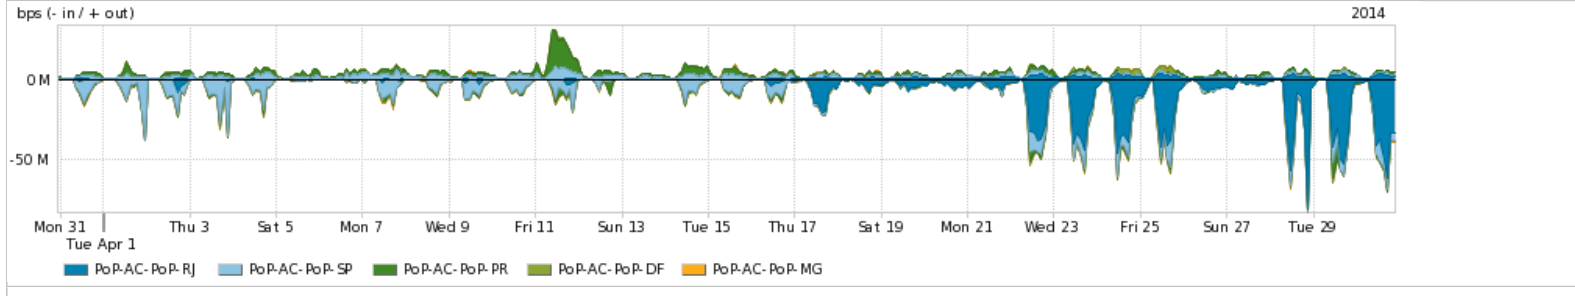

Interesse de tráfego do PoP-AL com os outros PoPs da RNP

Average | Max | PCT95

PROFILE	PROFILE	IN	OUT	TOTAL	
☒	PoP-AC	PoP-RJ	5.45 Mbps	377.31 Kbps	5.82 Mbps
☒	PoP-AC	PoP-SP	3.07 Mbps	1.49 Mbps	4.56 Mbps
☒	PoP-AC	PoP-PR	298.42 Kbps	1.68 Mbps	1.98 Mbps
☒	PoP-AC	PoP-DF	405.05 Kbps	247.92 Kbps	652.98 Kbps
☐	PoP-AC	PoP-RS	99.18 Kbps	28.06 Kbps	127.25 Kbps
☒	PoP-AC	PoP-MG	87.25 Kbps	37.37 Kbps	124.62 Kbps
☐	PoP-AC	PoP-CE	50.21 Kbps	19.87 Kbps	70.09 Kbps
☐	PoP-AC	PoP-SC	24.94 Kbps	18.09 Kbps	43.04 Kbps
☐	PoP-AC	PoP-ES	9.03 Kbps	10.82 Kbps	19.85 Kbps
☐	PoP-AC	PoP-PB	7.95 Kbps	7.04 Kbps	14.99 Kbps