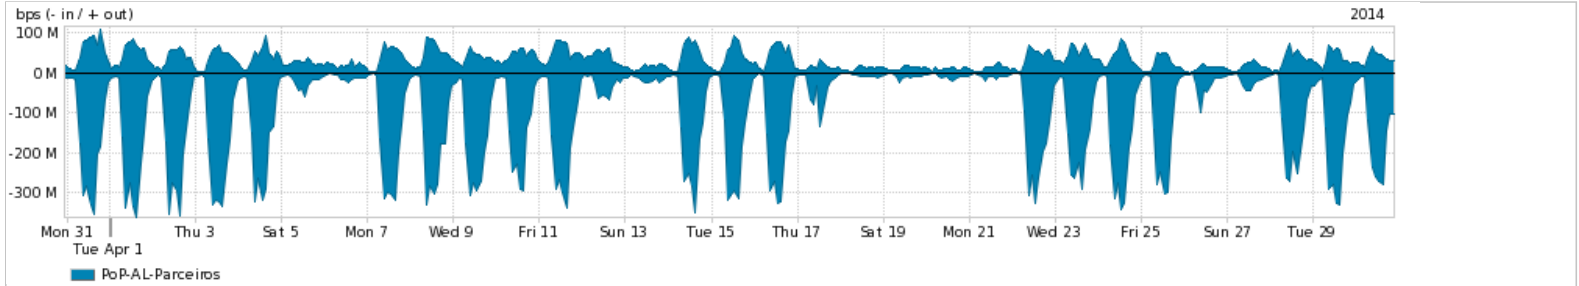

Os gráficos apresentados neste relatório de tráfego estão em formato stack, o que significa que seu valor é uma composição da soma dos componentes listados nas legendas localizadas logo abaixo dos gráficos. Os gráficos estão em "bps x tempo" e possuem dois eixos verticais, Out (positivo) e In (negativo).

ASN - Número do sistema autônomo

Profile - Objeto gerenciável definido arbitrariamente no Peakflow através de diversos parâmetros (ex: bloco cidr, peer-as, as-path, bgp community, interface, etc)

Utilização do serviço de Internet Commodity pelo PoP-AL

Average | Max | PCT95

PROFILE	PROFILE	IN	OUT	TOTAL	
<input checked="" type="checkbox"/>	PoP-AL	Internet Commodity	28.02 Mbps	9.18 Mbps	37.20 Mbps

Utilização das trocas de tráfego comerciais no Brasil pelo PoP-AL