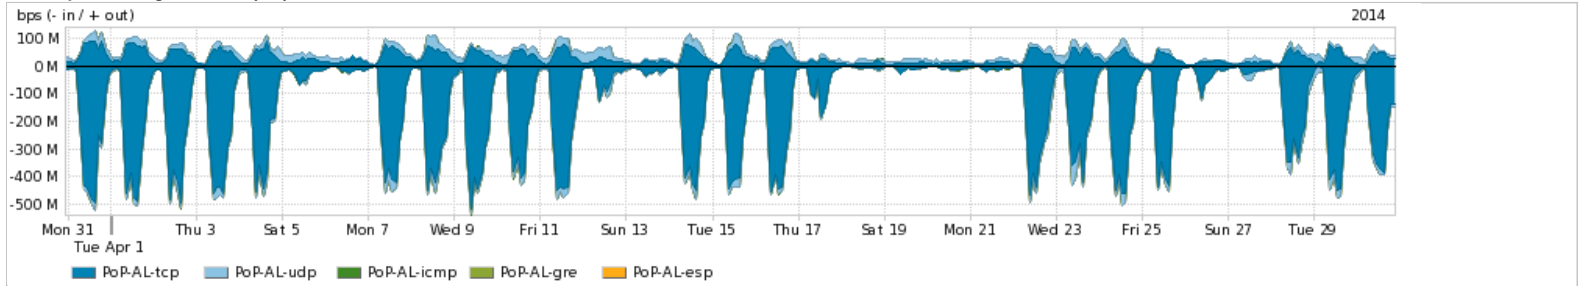

PROFILE	APPLICATION	IN	OUT	TOTAL	
☐	PoP-AL	smtp	344.09 Kbps	304.21 Kbps	648.30 Kbps
☐	PoP-AL	bittorrent	125.27 Kbps	189.38 Kbps	314.64 Kbps
☐	PoP-AL	dns	189.12 Kbps	91.66 Kbps	280.78 Kbps
☐	PoP-AL	rsync	106.52 Kbps	656.00 bps	107.18 Kbps
☐	PoP-AL	ssh	42.17 Kbps	41.35 Kbps	83.52 Kbps

Distribuição do tráfego do PoP-AL por protocolo

Average | Max | PCT95

PROFILE	PROTOCOL	IN	OUT	TOTAL	
☒	PoP-AL	tcp	140.23 Mbps	27.36 Mbps	167.58 Mbps
☒	PoP-AL	udp	10.14 Mbps	15.21 Mbps	25.35 Mbps
☒	PoP-AL	icmp	131.54 Kbps	142.64 Kbps	274.18 Kbps
☐	PoP-AL	ipv6	976.00 bps	16.40 Kbps	17.37 Kbps
☒	PoP-AL	gre	2.39 Kbps	342.00 bps	2.74 Kbps
☒	PoP-AL	esp	202.00 bps	76.00 bps	278.00 bps
☐	PoP-AL	igmp	0.00 bps	1.00 bps	1.00 bps
☐	PoP-AL	pim	0.00 bps	1.00 bps	1.00 bps
☐	PoP-AL	rsvp	0.00 bps	0.00 bps	0.00 bps

For assistance with this product, please contact support@arbornetworks.com.