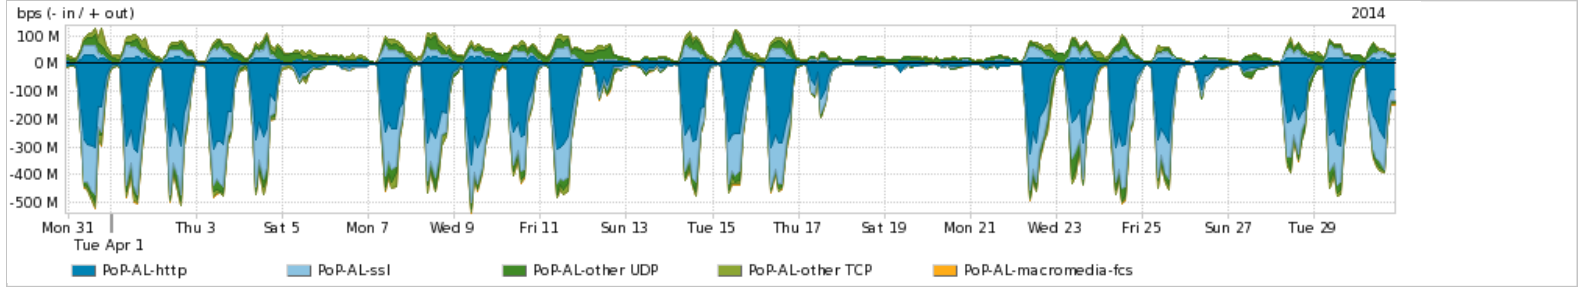

Distribuição do tráfego do PoP-AL por aplicação (análise em camada 3 e 4)

Average | Max | PCT95

PROFILE	APPLICATION	IN	OUT	TOTAL	
☒	PoP-AL	http	90.02 Mbps	9.91 Mbps	99.93 Mbps
☒	PoP-AL	ssl	43.40 Mbps	9.17 Mbps	52.57 Mbps
☒	PoP-AL	other UDP	9.91 Mbps	15.06 Mbps	24.98 Mbps
☒	PoP-AL	other TCP	5.33 Mbps	7.65 Mbps	12.98 Mbps
☒	PoP-AL	macromedia-fcs	723.48 Kbps	28.00 Kbps	751.48 Kbps