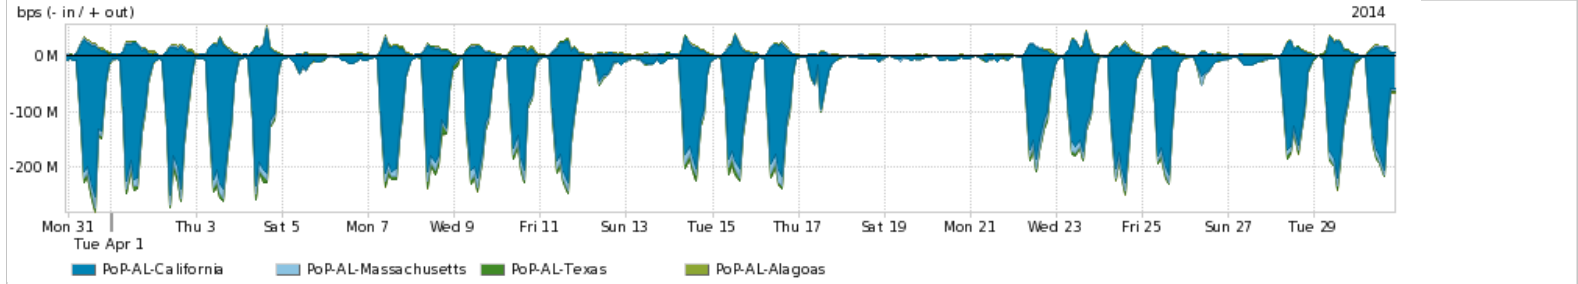

Distribuição do tráfego do PoP-AL por estado, província ou similar

Average | Max | PCT95

PROFILE	REGION	IN	OUT	TOTAL	
☒	PoP-AL	California	65.39 Mbps	6.28 Mbps	71.68 Mbps
☒	PoP-AL	Massachusetts	4.45 Mbps	406.07 Kbps	4.85 Mbps
☐	PoP-AL	Sao Paulo	1.60 Mbps	2.38 Mbps	3.98 Mbps
☐	PoP-AL	Washington	2.04 Mbps	1.39 Mbps	3.43 Mbps
☐	PoP-AL	New Jersey	2.34 Mbps	712.35 Kbps	3.06 Mbps
☒	PoP-AL	Texas	2.58 Mbps	296.43 Kbps	2.88 Mbps
☐	PoP-AL	Arizona	1.92 Mbps	81.08 Kbps	2.00 Mbps
☒	PoP-AL	Alagoas	204.25 Kbps	1.39 Mbps	1.60 Mbps
☐	PoP-AL	District of Columbia	1.42 Mbps	105.95 Kbps	1.53 Mbps
☐	PoP-AL	Rio de Janeiro	438.70 Kbps	815.84 Kbps	1.25 Mbps
☐	PoP-AL	Florida	894.10 Kbps	179.41 Kbps	1.07 Mbps
☐	PoP-AL	Wisconsin	797.42 Kbps	26.97 Kbps	824.38 Kbps
☐	PoP-AL	Distrito Federal	570.87 Kbps	190.57 Kbps	761.44 Kbps
☐	PoP-AL	Minas Gerais	231.19 Kbps	480.25 Kbps	711.44 Kbps
☐	PoP-AL	Colorado	625.11 Kbps	55.27 Kbps	680.38 Kbps