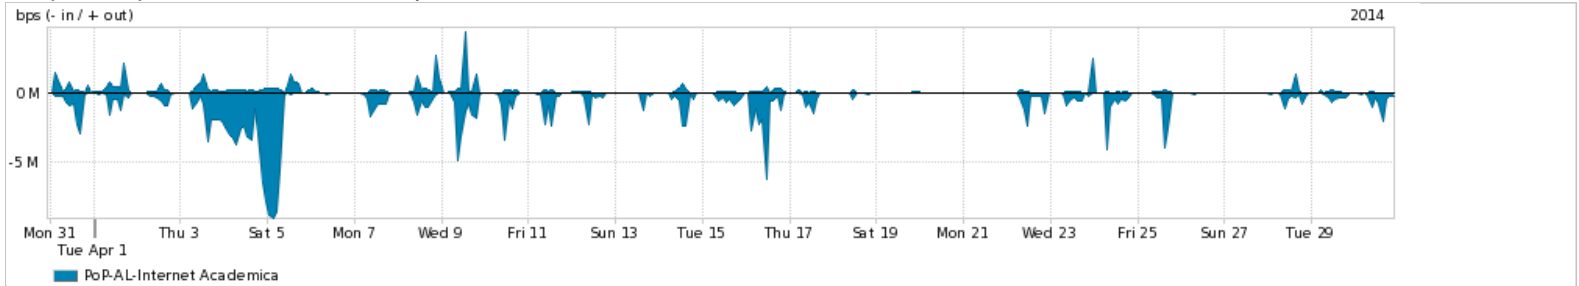

Utilização do serviço de Internet acadêmica internacional pelo PoP-AL

Average | Max | PCT95

PROFILE	PROFILE	IN	OUT	TOTAL	
☒	PoP-AL	Internet Academica	591.20 Kbps	148.62 Kbps	739.82 Kbps