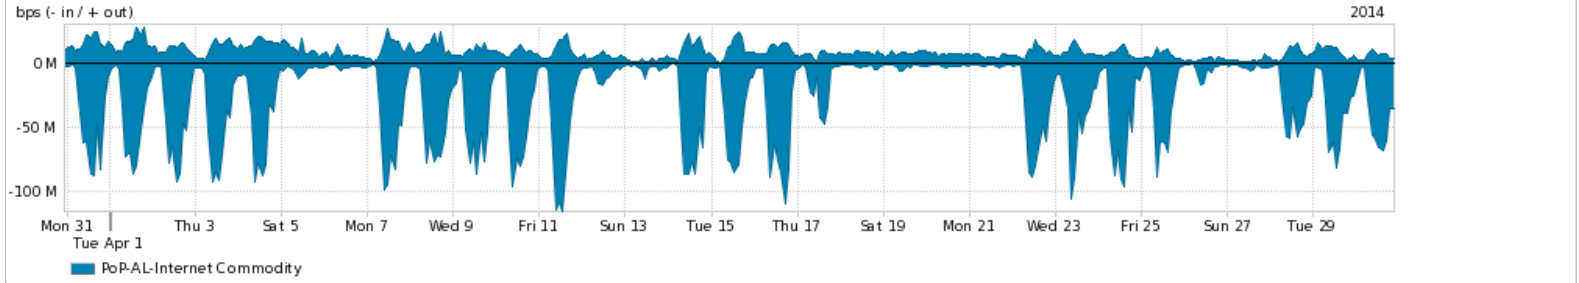

Os gráficos apresentados neste relatório de tráfego estão em formato stack, o que significa que seu valor é uma composição da soma dos componentes listados nas legendas localizadas logo abaixo dos gráficos. Os gráficos estão em "bps x tempo" e possuem dois eixos verticais, Out (positivo) e In (negativo).

A primeira coluna da tabela define o ponto de referência para entendimento dos valores de In e Out.

A contabilização do tráfego é sob o ponto de vista do AS da RNP, AS1916.

Legenda:

PoP - Ponto de presença da RNP

Parceiros - Provedores comerciais que a RNP mantém acordos de troca de tráfego

Internet Acadêmica - Acesso às redes acadêmicas internacionais, serviço atualmente provido pela RedClara

Internet commodity - Acesso pago à Internet global que é oferecido gratuitamente pela RNP aos seus clientes

ASN - Número do sistema autônomo

Profile - Objeto gerenciável definido arbitrariamente no Peakflow através de diversos parâmetros (ex: bloco cidr, peer-as, as-path, bgp community, interface, etc)

Utilização do serviço de Internet Commodity pelo PoP-AL