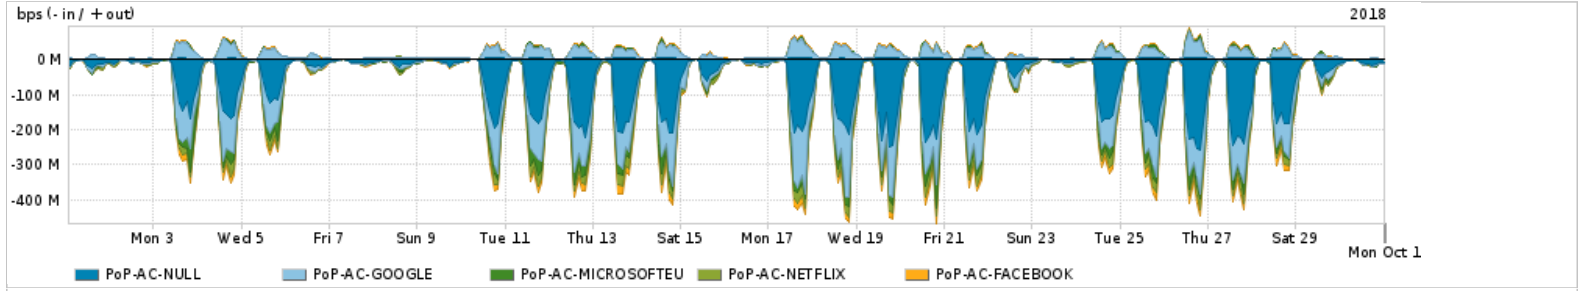

Os gráficos apresentados neste relatório de tráfego estão em formato stack, o que significa que seu valor é uma composição da soma dos componentes listados nas legendas localizadas logo abaixo dos gráficos. Os gráficos estão em "bps x tempo" e possuem dois eixos verticais, Out (positivo) e In (negativo).

Average | Max | PCT95

PROFILE	PROFILE	IN	OUT	TOTAL
<input checked="" type="checkbox"/> PoP-AC	Internet_Commodity	15.99 Mbps	11.77 Mbps	27.76 Mbps

Utilização das trocas de tráfego comerciais no Brasil pelo PoP-AC

Average | Max | PCT95

PROFILE	PROFILE	IN	OUT	TOTAL
<input checked="" type="checkbox"/> PoP-AC	Parceiros	90.81 Mbps	21.68 Mbps	112.49 Mbps

Utilização do serviço de Internet acadêmica internacional pelo PoP-AC

Average | Max | PCT95

PROFILE	PROFILE	IN	OUT	TOTAL
<input checked="" type="checkbox"/> PoP-AC	Internet_Academica	252.07 Kbps	8.65 Kbps	260.72 Kbps

Redes (AS's de origem) mais acessadas pelo PoP-AC

Average | Max | PCT95