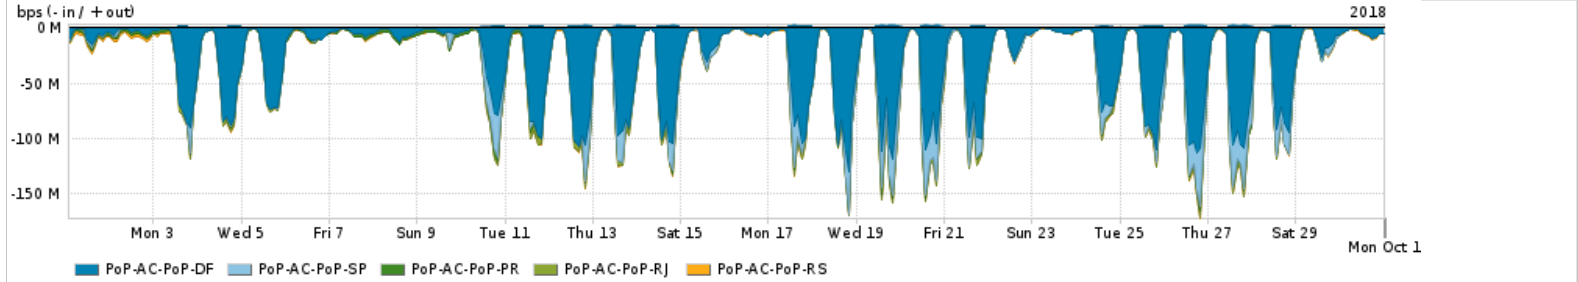

Interesse de tráfego do PoP-AC com os outros PoPs da RNP

Average | Max | PCT95

	PROFILE	PROFILE	IN	OUT	TOTAL
☒	PoP-AC	PoP-DF	29.18 Mbps	470.98 Kbps	29.65 Mbps
☒	PoP-AC	PoP-SP	4.94 Mbps	96.96 Kbps	5.04 Mbps
☒	PoP-AC	PoP-PR	964.34 Kbps	0.00 bps	964.34 Kbps
☒	PoP-AC	PoP-RJ	834.11 Kbps	14.38 Kbps	848.49 Kbps
☒	PoP-AC	PoP-RS	564.18 Kbps	181.00 bps	564.36 Kbps
☐	PoP-AC	PoP-SC	447.00 bps	0.00 bps	447.00 bps
☐	PoP-AC	PoP-AC	11.00 bps	11.00 bps	22.00 bps
☐	PoP-AC	PoP-MG	0.00 bps	2.00 bps	2.00 bps