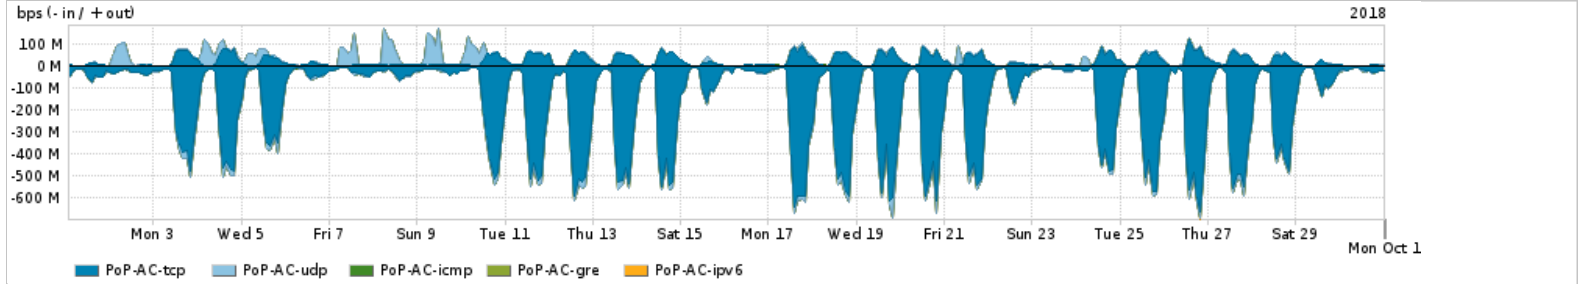

PROFILE	APPLICATION	IN	OUT	TOTAL
☒	PoP-AC	other TCP	1.98 Mbps	410.34 Kbps	2.39 Mbps
☐	PoP-AC	ssh	1.15 Mbps	514.70 Kbps	1.66 Mbps
☐	PoP-AC	macromedia-fcs	21.66 Kbps	471.33 Kbps	492.98 Kbps
☐	PoP-AC	dns	260.60 Kbps	122.59 Kbps	383.19 Kbps
☐	PoP-AC	xmpp	131.49 Kbps	82.44 Kbps	213.92 Kbps
☐	PoP-AC	qq	148.00 bps	108.83 Kbps	108.98 Kbps

Distribuição do tráfego do PoP-AC por protocolo

Average | Max | PCT95

	PROFILE	PROTOCOL	IN	OUT	TOTAL
☒	PoP-AC	tcp	159.47 Mbps	22.89 Mbps	182.36 Mbps
☒	PoP-AC	udp	8.56 Mbps	11.76 Mbps	20.33 Mbps
☒	PoP-AC	icmp	23.41 Kbps	53.43 Kbps	76.84 Kbps
☒	PoP-AC	gre	227.00 bps	1.11 Kbps	1.34 Kbps
☒	PoP-AC	ipv6	626.00 bps	96.00 bps	722.00 bps
☐	PoP-AC	ipv6-icmp	104.00 bps	7.00 bps	111.00 bps
☐	PoP-AC	ipencap	1.00 bps	0.00 bps	1.00 bps
☐	PoP-AC	223	0.00 bps	0.00 bps	0.00 bps
☐	PoP-AC	l2tp	0.00 bps	0.00 bps	0.00 bps

For assistance with this product, please contact support at <https://support.arbornetworks.com>