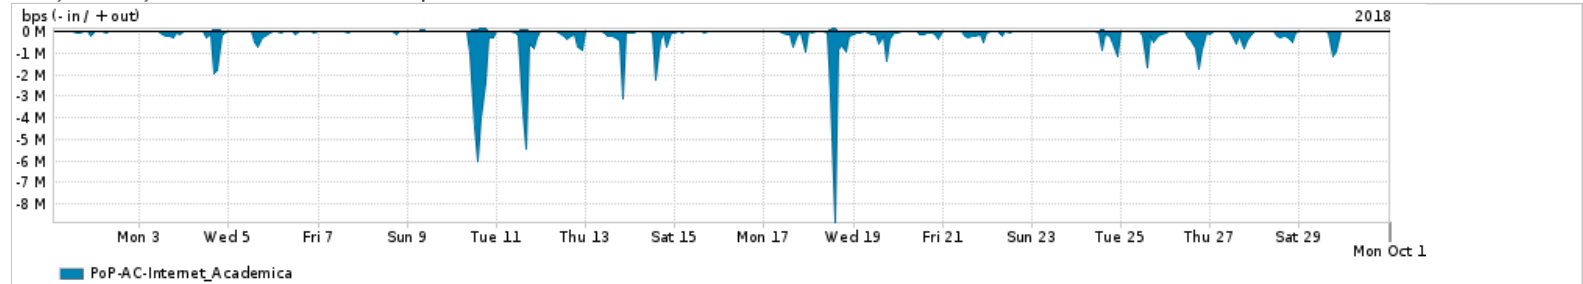

Os gráficos apresentados neste relatório de tráfego estão em formato stack, o que significa que seu valor é uma composição da soma dos componentes listados nas legendas localizadas logo abaixo dos gráficos. Os gráficos estão em "bps x tempo" e possuem dois eixos verticais, Out (positivo) e In (negativo).

Average | Max | PCT95

PROFILE	PROFILE	IN	OUT	TOTAL
<input checked="" type="checkbox"/> PoP-AC	Internet_Commodity	15.99 Mbps	11.77 Mbps	27.76 Mbps

Utilização das trocas de tráfego comerciais no Brasil pelo PoP-AC

Average | Max | PCT95

PROFILE	PROFILE	IN	OUT	TOTAL
<input checked="" type="checkbox"/> PoP-AC	Parceiros	90.81 Mbps	21.68 Mbps	112.49 Mbps

Utilização do serviço de Internet acadêmica internacional pelo PoP-AC