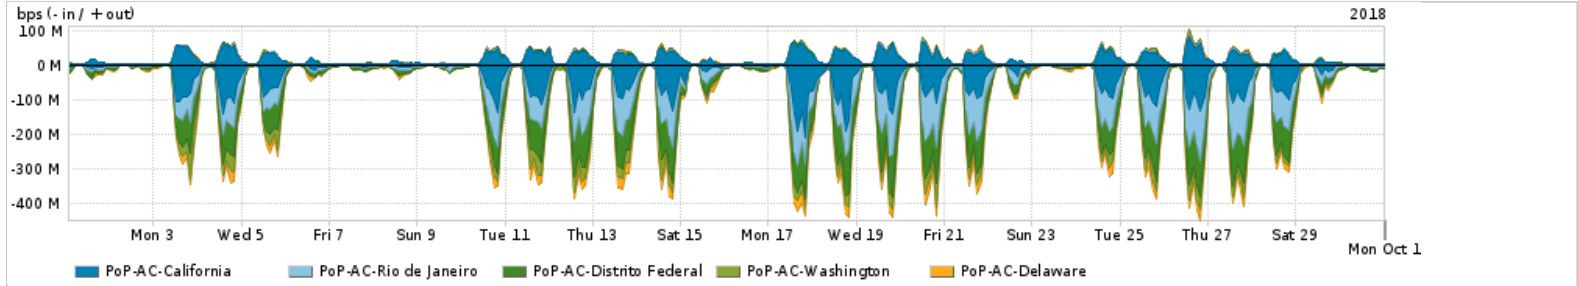

Distribuição do tráfego do PoP-AC por estado, província ou similar

Average | Max | PCT95

	PROFILE	REGION	IN	OUT	TOTAL
☒	PoP-AC	California	30.87 Mbps	14.80 Mbps	45.66 Mbps
☒	PoP-AC	Rio de Janeiro	30.33 Mbps	863.53 Kbps	31.20 Mbps
☒	PoP-AC	Distrito Federal	29.39 Mbps	539.95 Kbps	29.93 Mbps
☒	PoP-AC	Washington	10.93 Mbps	906.18 Kbps	11.84 Mbps
☒	PoP-AC	Delaware	8.07 Mbps	168.51 Kbps	8.24 Mbps
☐	PoP-AC	Massachusetts	5.30 Mbps	229.18 Kbps	5.53 Mbps
☐	PoP-AC	Sao Paulo	3.36 Mbps	555.35 Kbps	3.92 Mbps
☐	PoP-AC	Zhejiang	12.24 Kbps	3.14 Mbps	3.15 Mbps
☐	PoP-AC	Arizona	3.04 Mbps	61.61 Kbps	3.10 Mbps
☐	PoP-AC	Virginia	2.33 Mbps	546.51 Kbps	2.88 Mbps
☐	PoP-AC	Pernambuco	2.00 Mbps	56.31 Kbps	2.06 Mbps
☐	PoP-AC	Distrito Federal	1.46 Mbps	1.75 Kbps	1.46 Mbps
☐	PoP-AC	Beijing	44.56 Kbps	1.28 Mbps	1.33 Mbps
☐	PoP-AC	Guangdong	10.23 Kbps	1.22 Mbps	1.23 Mbps
☐	PoP-AC	Florida	1.14 Mbps	71.04 Kbps	1.21 Mbps