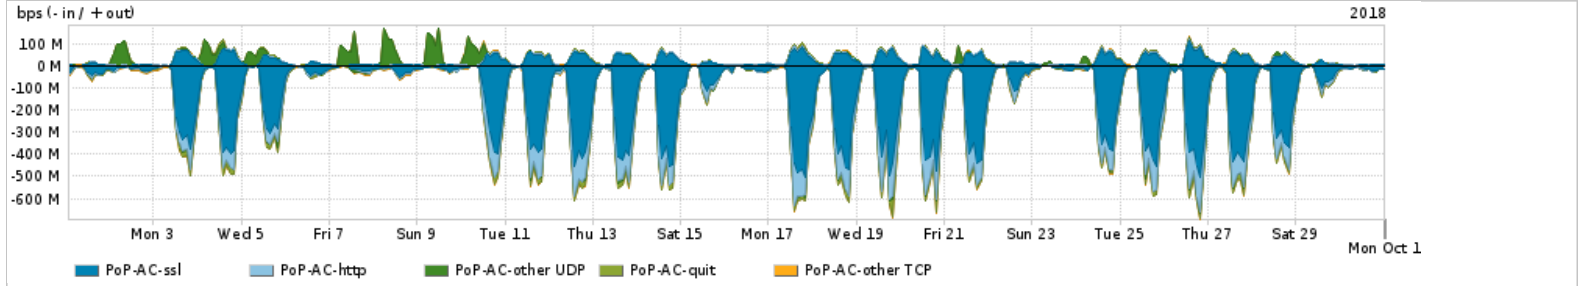

Distribuição do tráfego do PoP-AC por aplicação (análise em camada 3 e 4)

Average | Max | PCT95

	PROFILE	APPLICATION	IN	OUT	TOTAL
☒	PoP-AC	ssl	123.66 Mbps	18.91 Mbps	142.57 Mbps
☒	PoP-AC	http	32.23 Mbps	2.42 Mbps	34.65 Mbps
☒	PoP-AC	other UDP	1.44 Mbps	9.89 Mbps	11.32 Mbps
☒	PoP-AC	quit	6.87 Mbps	1.55 Mbps	8.42 Mbps