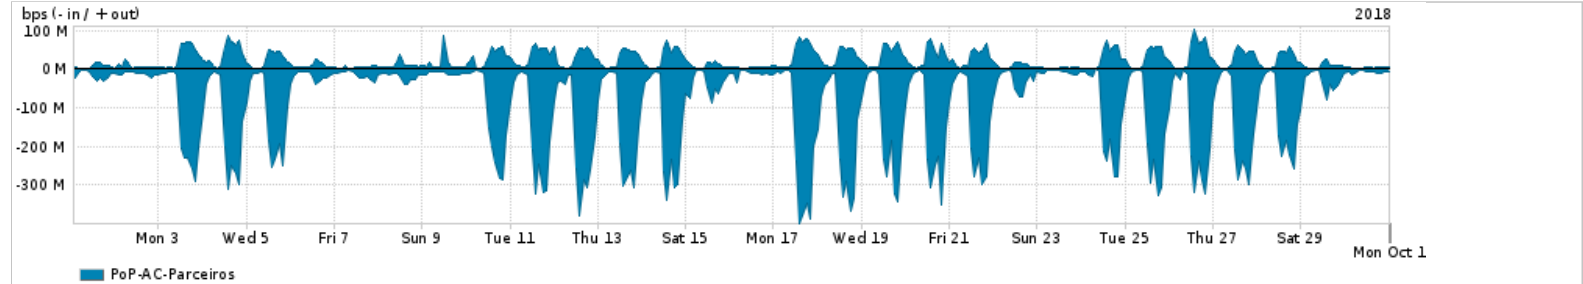

Os gráficos apresentados neste relatório de tráfego estão em formato stack, o que significa que seu valor é uma composição da soma dos componentes listados nas legendas localizadas logo abaixo dos gráficos. Os gráficos estão em "bps x tempo" e possuem dois eixos verticais, Out (positivo) e In (negativo).

ASN - Número do sistema autônomo

Profile - Objeto gerenciável definido arbitrariamente no Peakflow através de diversos parâmetros (ex: bloco cidr, peer-as, as-path, bgp community, interface, etc)

Utilização do serviço de Internet Commodity pelo PoP-AC

Average | Max | PCT95

PROFILE	PROFILE	IN	OUT	TOTAL
<input checked="" type="checkbox"/> PoP-AC	Internet_Commodity	15.99 Mbps	11.77 Mbps	27.76 Mbps

Utilização das trocas de tráfego comerciais no Brasil pelo PoP-AC