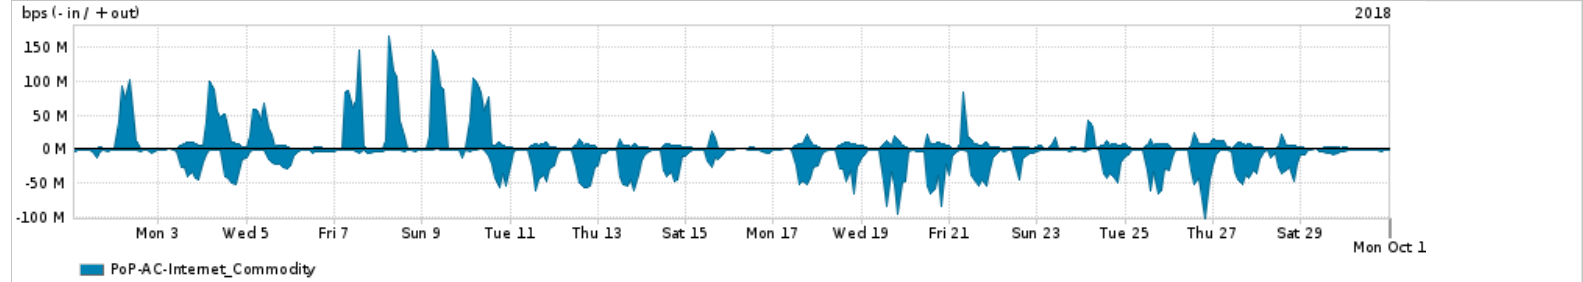

Os gráficos apresentados neste relatório de tráfego estão em formato stack, o que significa que seu valor é uma composição da soma dos componentes listados nas legendas localizadas logo abaixo dos gráficos. Os gráficos estão em "bps x tempo" e possuem dois eixos verticais, Out (positivo) e In (negativo).

A primeira coluna da tabela define o ponto de referência para entendimento dos valores de In e Out.
A contabilização do tráfego é sob o ponto de vista do AS da RNP, AS1916.

Legenda:

PoP - Ponto de presença da RNP

ASN - Número do sistema autônomo

Profile - Objeto gerenciável definido arbitrariamente no Peakflow através de diversos parâmetros (ex: bloco cidr, peer-as, as-path, bgp community, interface, etc)

Utilização do serviço de Internet Commodity pelo PoP-AC

Average | Max | PCT95

PROFILE	PROFILE	IN	OUT	TOTAL
<input checked="" type="checkbox"/> PoP-AC	Internet_Commodity	15.99 Mbps	11.77 Mbps	27.76 Mbps

Utilização das trocas de tráfego comerciais no Brasil pelo PoP-AC