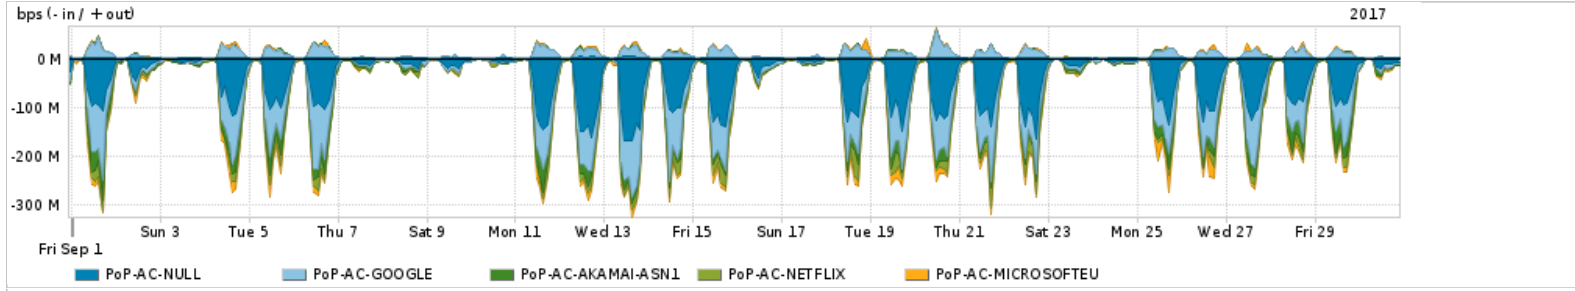

Redes (AS's de origem) mais acessadas pelo PoP-AC

Average | Max | PCT95

PROFILE	AS NAME	ASN	IN	OUT	TOTAL	
☒	PoP-AC	NULL	0	39.09 Mbps	790.61 Kbps	39.88 Mbps
☒	PoP-AC	GOOGLE	15169	25.22 Mbps	6.94 Mbps	32.16 Mbps
☒	PoP-AC	AKAMAI-ASN1	20940	8.03 Mbps	305.24 Kbps	8.34 Mbps
☒	PoP-AC	NETFLIX	2906	6.23 Mbps	115.69 Kbps	6.34 Mbps
☒	PoP-AC	MICROSOFTEU	8068	4.30 Mbps	667.41 Kbps	4.97 Mbps
☐	PoP-AC	FACEBOOK	32934	3.07 Mbps	648.50 Kbps	3.72 Mbps
☐	PoP-AC	GCEPSA-BR	28604	2.79 Mbps	137.07 Kbps	2.93 Mbps
☐	PoP-AC	AMAZON-02	16509	2.14 Mbps	522.25 Kbps	2.67 Mbps
☐	PoP-AC	FUNPAR	10881	2.32 Mbps	0.00 bps	2.32 Mbps
☐	PoP-AC	DROPBOX	19679	1.59 Mbps	247.15 Kbps	1.84 Mbps