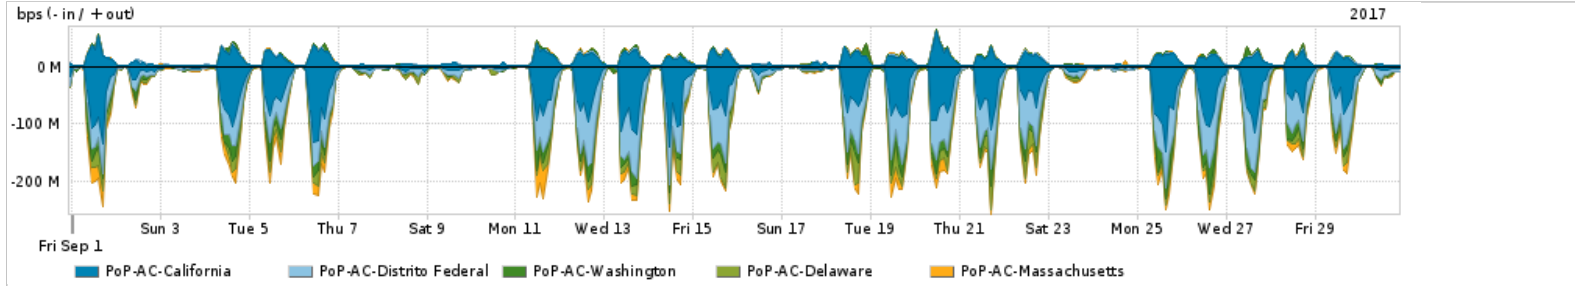

Distribuição do tráfego do PoP-AC por estado, província ou similar

Average | Max | PCT95

PROFILE	REGION	IN	OUT	TOTAL	
☒	PoP-AC	California	26.48 Mbps	8.40 Mbps	34.89 Mbps
☒	PoP-AC	Distrito Federal	20.72 Mbps	614.75 Kbps	21.34 Mbps
☒	PoP-AC	Washington	5.96 Mbps	840.53 Kbps	6.80 Mbps
☒	PoP-AC	Delaware	6.42 Mbps	122.00 Kbps	6.54 Mbps
☒	PoP-AC	Massachusetts	4.63 Mbps	218.72 Kbps	4.84 Mbps
☐	PoP-AC	Rio de Janeiro	3.24 Mbps	336.47 Kbps	3.58 Mbps
☐	PoP-AC	Sao Paulo	1.44 Mbps	950.86 Kbps	2.40 Mbps
☐	PoP-AC	Noord-Holland	1.85 Mbps	144.65 Kbps	2.00 Mbps
☐	PoP-AC	Virginia	1.10 Mbps	424.60 Kbps	1.52 Mbps
☐	PoP-AC	Arizona	1.34 Mbps	42.25 Kbps	1.38 Mbps
☐	PoP-AC	Pernambuco	1.19 Mbps	17.89 Kbps	1.21 Mbps
☐	PoP-AC	Texas	842.21 Kbps	168.50 Kbps	1.01 Mbps
☐	PoP-AC	New York	777.51 Kbps	164.96 Kbps	942.46 Kbps
☐	PoP-AC	Acre	203.47 Kbps	499.49 Kbps	702.96 Kbps
☐	PoP-AC	Ontario	443.37 Kbps	155.68 Kbps	599.05 Kbps