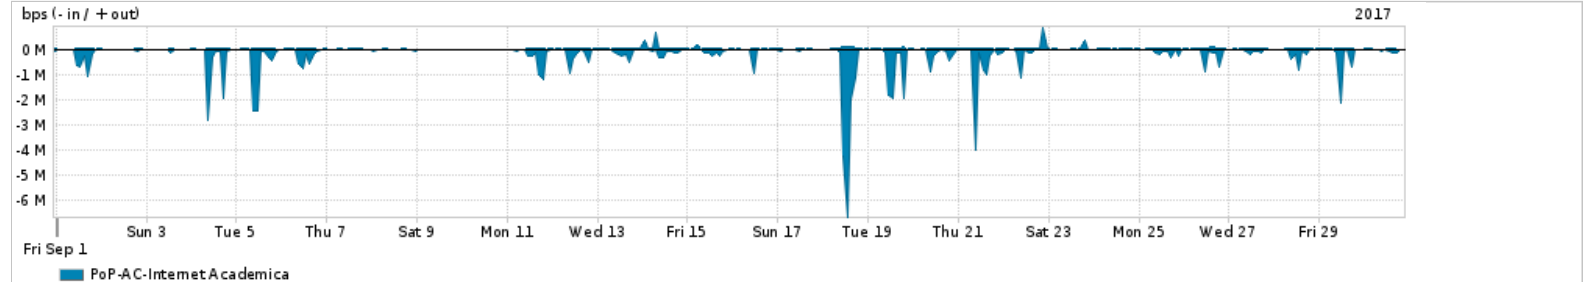

Os gráficos apresentados neste relatório de tráfego estão em formato stack, o que significa que seu valor é uma composição da soma dos componentes listados nas legendas localizadas logo abaixo dos gráficos. Os gráficos estão em "bps x tempo" e possuem dois eixos verticais, Out (positivo) e In (negativo).

A primeira coluna da tabela define o ponto de referência para entendimento dos valores de In e Out.
A contabilização do tráfego é sob o ponto de vista do AS da RNP, AS1916.

Legenda:

- PoP - Ponto de presença da RNP
- Parceiros - Provedores comerciais que a RNP mantém acordos de troca de tráfego
- Internet Acadêmica - Acesso às redes acadêmicas internacionais, serviço atualmente provido pela RedClara
- Internet commodity - Acesso pago à Internet global que é oferecido pela RNP aos seus clientes
- ASN - Número do sistema autônomo
- Profile - Objeto gerenciável definido arbitrariamente no Peakflow através de diversos parâmetros (ex: bloco cidr, peer-as, as-path, bgp community, interface, etc)

Utilização do serviço de Internet Commodity pelo PoP-AC

PROFILE	PROFILE	IN	OUT	TOTAL	
<input checked="" type="checkbox"/>	PoP-AC	Internet Commodity	16.68 Mbps	5.83 Mbps	22.51 Mbps

Utilização das trocas de tráfego comerciais no Brasil pelo PoP-AC

PROFILE	PROFILE	IN	OUT	TOTAL	
<input checked="" type="checkbox"/>	PoP-AC	Parceiros	64.57 Mbps	15.51 Mbps	80.08 Mbps

Utilização do serviço de Internet acadêmica internacional pelo PoP-AC

PROFILE	PROFILE	IN	OUT	TOTAL	
<input checked="" type="checkbox"/>	PoP-AC	Internet Academica	194.36 Kbps	14.61 Kbps	208.97 Kbps