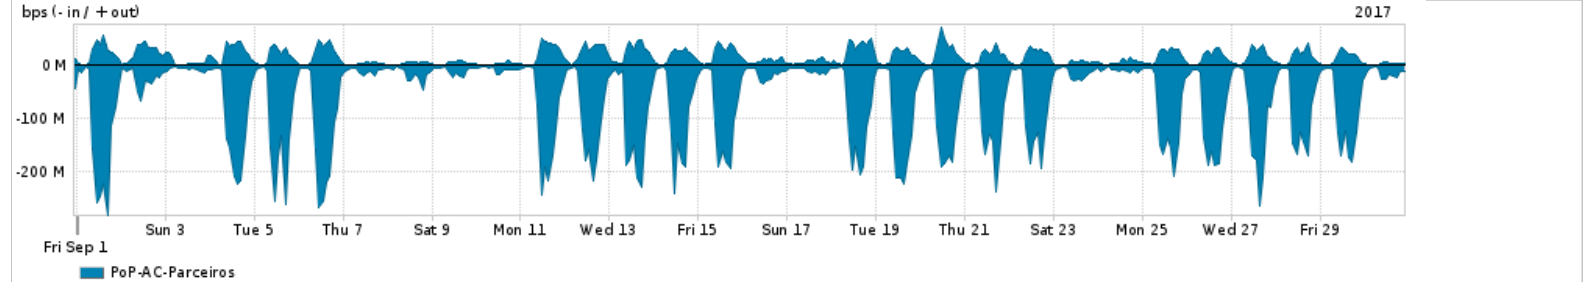

Os gráficos apresentados neste relatório de tráfego estão em formato stack, o que significa que seu valor é uma composição da soma dos componentes listados nas legendas localizadas logo abaixo dos gráficos. Os gráficos estão em "bps x tempo" e possuem dois eixos verticais, Out (positivo) e In (negativo).

A primeira coluna da tabela define o ponto de referência para entendimento dos valores de In e Out.
A contabilização do tráfego é sob o ponto de vista do AS da RNP, AS1916.

Legenda:

- PoP - Ponto de presença da RNP
- Parceiros - Provedores comerciais que a RNP mantém acordos de troca de tráfego
- Internet Acadêmica - Acesso às redes acadêmicas internacionais, serviço atualmente provido pela RedClara
- Internet commodity - Acesso pago à Internet global que é oferecido pela RNP aos seus clientes
- ASN - Número do sistema autônomo
- Profile - Objeto gerenciável definido arbitrariamente no Peakflow através de diversos parâmetros (ex: bloco cidr, peer-as, as-path, bgp community, interface, etc)

Utilização do serviço de Internet Commodity pelo PoP-AC

PROFILE	PROFILE	IN	OUT	TOTAL	
<input checked="" type="checkbox"/>	PoP-AC	Internet Commodity	16.68 Mbps	5.83 Mbps	22.51 Mbps

Utilização das trocas de tráfego comerciais no Brasil pelo PoP-AC

PROFILE	PROFILE	IN	OUT	TOTAL	
<input checked="" type="checkbox"/>	PoP-AC	Parceiros	64.57 Mbps	15.51 Mbps	80.08 Mbps

Utilização do serviço de Internet acadêmica internacional pelo PoP-AC

PROFILE	PROFILE	IN	OUT	TOTAL	
<input checked="" type="checkbox"/>	PoP-AC	Internet Academica	194.36 Kbps	14.61 Kbps	208.97 Kbps