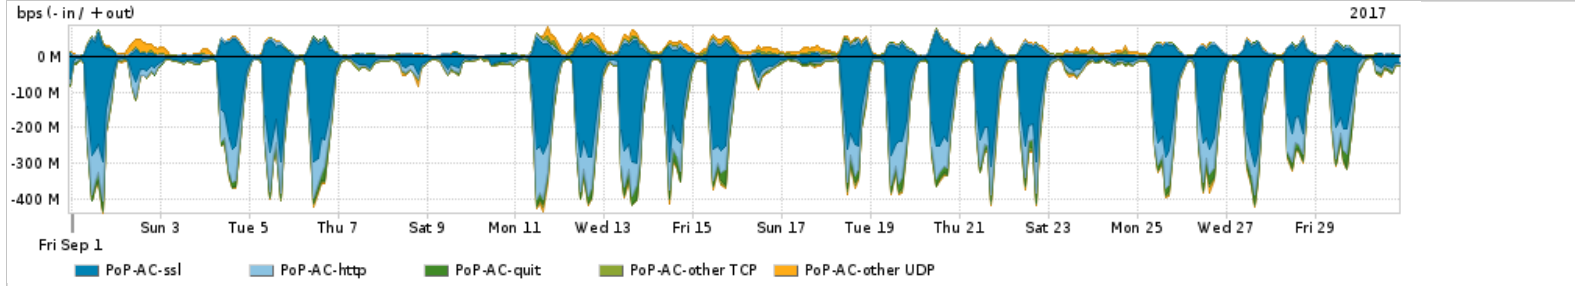

Distribuição do tráfego do PoP-AC por aplicação (análise em camada 3 e 4)

Average | Max | PCT95

PROFILE	APPLICATION	IN	OUT	TOTAL	
☒	PoP-AC	ssl	82.25 Mbps	11.98 Mbps	94.23 Mbps
☒	PoP-AC	http	28.53 Mbps	2.62 Mbps	31.15 Mbps
☒	PoP-AC	quit	6.56 Mbps	540.43 Kbps	7.10 Mbps
☒	PoP-AC	other TCP	4.57 Mbps	2.42 Mbps	6.99 Mbps