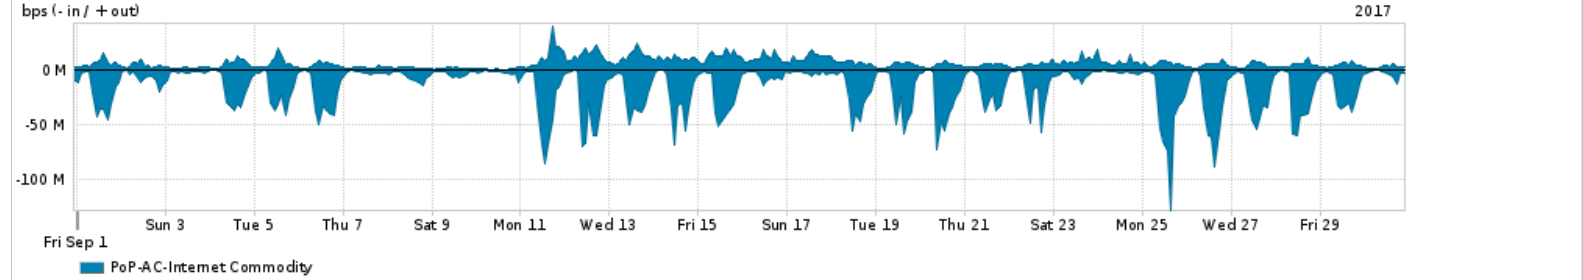

Os gráficos apresentados neste relatório de tráfego estão em formato stack, o que significa que seu valor é uma composição da soma dos componentes listados nas legendas localizadas logo abaixo dos gráficos. Os gráficos estão em "bps x tempo" e possuem dois eixos verticais, Out (positivo) e In (negativo).

A primeira coluna da tabela define o ponto de referência para entendimento dos valores de In e Out.
A contabilização do tráfego é sob o ponto de vista do AS da RNP, AS1916.

Legenda:

- PoP - Ponto de presença da RNP
- Parceiros - Provedores comerciais que a RNP mantém acordos de troca de tráfego
- Internet Acadêmica - Acesso às redes acadêmicas internacionais, serviço atualmente provido pela RedClara
- Internet commodity - Acesso pago à Internet global que é oferecido pela RNP aos seus clientes
- ASN - Número do sistema autônomo
- Profile - Objeto gerenciável definido arbitrariamente no Peakflow através de diversos parâmetros (ex: bloco cidr, peer-as, as-path, bgp community, interface, etc)

Utilização do serviço de Internet Commodity pelo PoP-AC

PROFILE	PROFILE	IN	OUT	TOTAL	
<input checked="" type="checkbox"/>	PoP-AC	Internet Commodity	16.68 Mbps	5.83 Mbps	22.51 Mbps

Utilização das trocas de tráfego comerciais no Brasil pelo PoP-AC