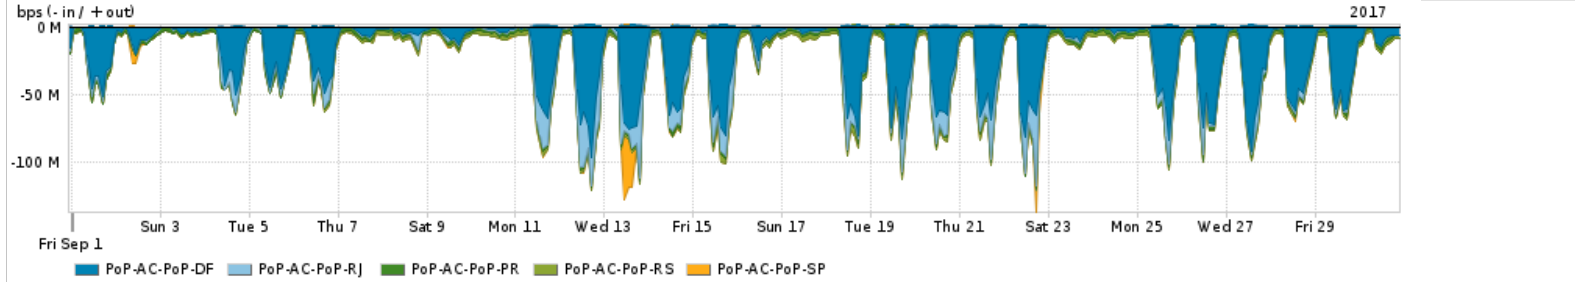

Os gráficos apresentados neste relatório de tráfego estão em formato stack, o que significa que seu valor é uma composição da soma dos componentes listados nas legendas localizadas logo abaixo dos gráficos. Os gráficos estão em "bps x tempo" e possuem dois eixos verticais, Out (positivo) e In (negativo).

Utilização do serviço de Internet Commodity pelo PoP-AC

PROFILE	PROFILE	IN	OUT	TOTAL	
<input checked="" type="checkbox"/>	PoP-AC	Internet Commodity	16.68 Mbps	5.83 Mbps	22.51 Mbps

Utilização das trocas de tráfego comerciais no Brasil pelo PoP-AC

PROFILE	PROFILE	IN	OUT	TOTAL	
<input checked="" type="checkbox"/>	PoP-AC	Parceiros	64.57 Mbps	15.51 Mbps	80.08 Mbps

Utilização do serviço de Internet acadêmica internacional pelo PoP-AC

PROFILE	PROFILE	IN	OUT	TOTAL	
<input checked="" type="checkbox"/>	PoP-AC	Internet Academica	194.36 Kbps	14.61 Kbps	208.97 Kbps

Interesse de tráfego do PoP-AC com os outros PoPs da RNP

Average | Max | PCT95

PROFILE	PROFILE	IN	OUT	TOTAL	
<input checked="" type="checkbox"/>	PoP-AC	PoP-DF	20.63 Mbps	407.96 Kbps	21.03 Mbps
<input checked="" type="checkbox"/>	PoP-AC	PoP-RJ	4.32 Mbps	63.88 Kbps	4.38 Mbps
<input checked="" type="checkbox"/>	PoP-AC	PoP-PR	2.32 Mbps	0.00 bps	2.32 Mbps
<input checked="" type="checkbox"/>	PoP-AC	PoP-RS	2.01 Mbps	5.58 Kbps	2.01 Mbps
<input checked="" type="checkbox"/>	PoP-AC	PoP-SP	484.89 Kbps	8.10 Kbps	492.99 Kbps
<input type="checkbox"/>	PoP-AC	PoP-SC	187.00 bps	3.59 Kbps	3.78 Kbps
<input type="checkbox"/>	PoP-AC	PoP-PI	0.00 bps	0.00 bps	0.00 bps