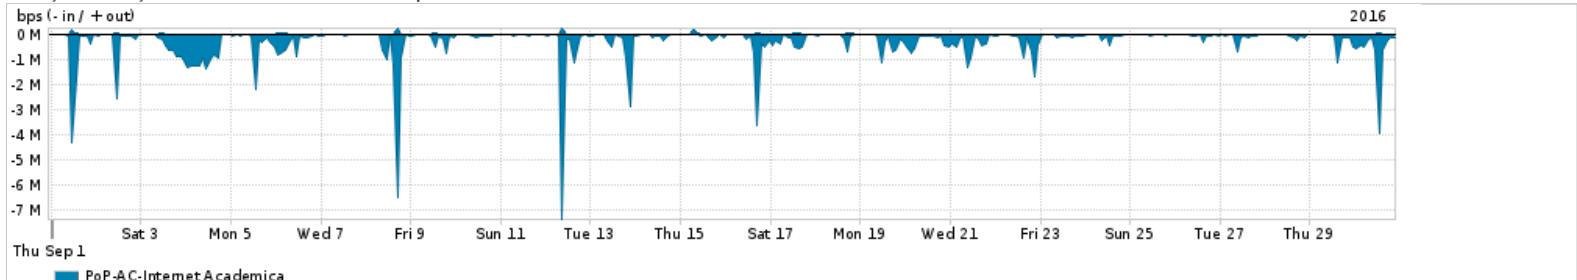

Os gráficos apresentados neste relatório de tráfego estão em formato stack, o que significa que seu valor é uma composição da soma dos componentes listados nas legendas localizadas logo abaixo dos gráficos. Os gráficos estão em "bps x tempo" e possuem dois eixos verticais, Out (positivo) e In (negativo).  
 A primeira coluna da tabela define o ponto de referência para entendimento dos valores de In e Out.  
 A contabilização do tráfego é sob o ponto de vista do AS da RNP, AS1916.

- Legenda:
- PoP - Ponto de presença da RNP
  - Parceiros - Provedores comerciais que a RNP mantém acordos de troca de tráfego
  - Internet Acadêmica - Acesso às redes acadêmicas internacionais, serviço atualmente provido pela RedClara
  - Internet commodity - Acesso pago à Internet global que é oferecido pela RNP aos seus clientes
  - ASN - Número do sistema autônomo
  - Profile - Objeto gerenciável definido arbitrariamente no Peakflow através de diversos parâmetros (ex: bloco cidr, peer-as, as-path, bgp community, interface, etc)

Utilização do serviço de Internet Commodity pelo PoP-AC

Average | Max | PCT95

PROFILE	PROFILE	IN	OUT	TOTAL	
<input type="checkbox"/>	PoP-AC	Internet Commodity	35.32 Mbps	6.12 Mbps	41.44 Mbps

Utilização das trocas de tráfego comerciais no Brasil pelo PoP-AC

Average | Max | PCT95

PROFILE	PROFILE	IN	OUT	TOTAL	
<input type="checkbox"/>	PoP-AC	Parceiros	65.38 Mbps	8.90 Mbps	74.28 Mbps

Utilização do serviço de Internet acadêmica internacional pelo PoP-AC

Average | Max | PCT95