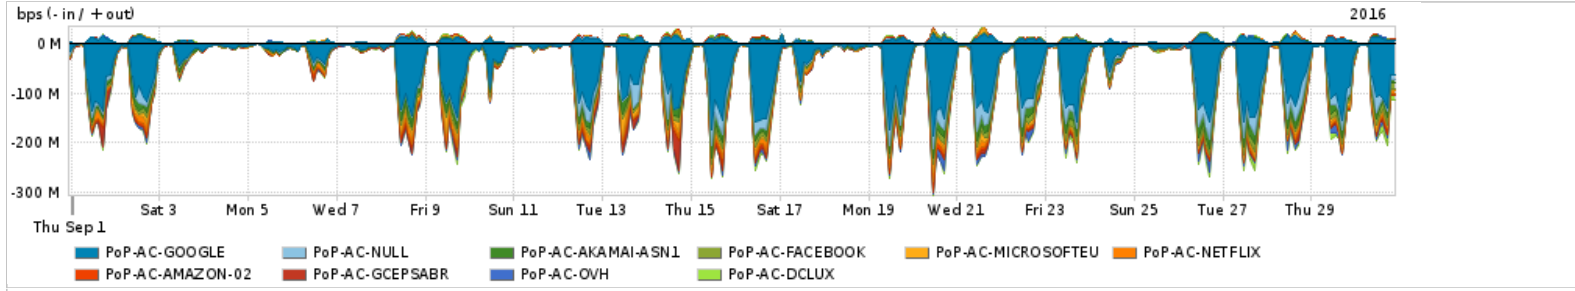

Os gráficos apresentados neste relatório de tráfego estão em formato stack, o que significa que seu valor é uma composição da soma dos componentes listados nas legendas localizadas logo abaixo dos gráficos. Os gráficos estão em "bps x tempo" e possuem dois eixos verticais, Out (positivo) e In (negativo).  
 A primeira coluna da tabela define o ponto de referência para entendimento dos valores de In e Out.  
 A contabilização do tráfego é sob o ponto de vista do AS da RNP, AS1916.

Utilização do serviço de Internet Commodity pelo PoP-AC

Average | Max | PCT95

PROFILE	PROFILE	IN	OUT	TOTAL	
<input type="checkbox"/>	PoP-AC	Internet Commodity	35.32 Mbps	6.12 Mbps	41.44 Mbps

Utilização das trocas de tráfego comerciais no Brasil pelo PoP-AC

Average | Max | PCT95

PROFILE	PROFILE	IN	OUT	TOTAL	
<input type="checkbox"/>	PoP-AC	Parceiros	65.38 Mbps	8.90 Mbps	74.28 Mbps

Utilização do serviço de Internet acadêmica internacional pelo PoP-AC

Average | Max | PCT95

PROFILE	PROFILE	IN	OUT	TOTAL	
<input type="checkbox"/>	PoP-AC	Internet Academica	266.98 Kbps	14.55 Kbps	281.53 Kbps

Redes (AS's de origem) mais acessadas pelo PoP-AC

Average | Max | PCT95

PROFILE	AS NAME	ASN	IN	OUT	TOTAL
<input type="checkbox"/>	PoP-AC	GOOGLE	15169	45.47 Mbps	4.39 Mbps 49.86 Mbps
<input type="checkbox"/>	PoP-AC	NULL	0	6.82 Mbps	125.52 Kbps 6.94 Mbps
<input type="checkbox"/>	PoP-AC	AKAMAI-ASN1	20940	5.50 Mbps	225.12 Kbps 5.73 Mbps
<input type="checkbox"/>	PoP-AC	FACEBOOK	32934	4.23 Mbps	443.73 Kbps 4.68 Mbps
<input type="checkbox"/>	PoP-AC	MICROSOFTU	8068	2.88 Mbps	279.38 Kbps 3.16 Mbps
<input type="checkbox"/>	PoP-AC	NETFLIX	2906	2.71 Mbps	41.06 Kbps 2.75 Mbps
<input type="checkbox"/>	PoP-AC	AMAZON-02	16509	2.29 Mbps	406.85 Kbps 2.69 Mbps
<input type="checkbox"/>	PoP-AC	GCEPSABR	28604	2.22 Mbps	99.84 Kbps 2.32 Mbps
<input type="checkbox"/>	PoP-AC	OVH	16276	2.12 Mbps	104.11 Kbps 2.22 Mbps
<input type="checkbox"/>	PoP-AC	DCLUX	24611	1.75 Mbps	265.86 Kbps 2.02 Mbps