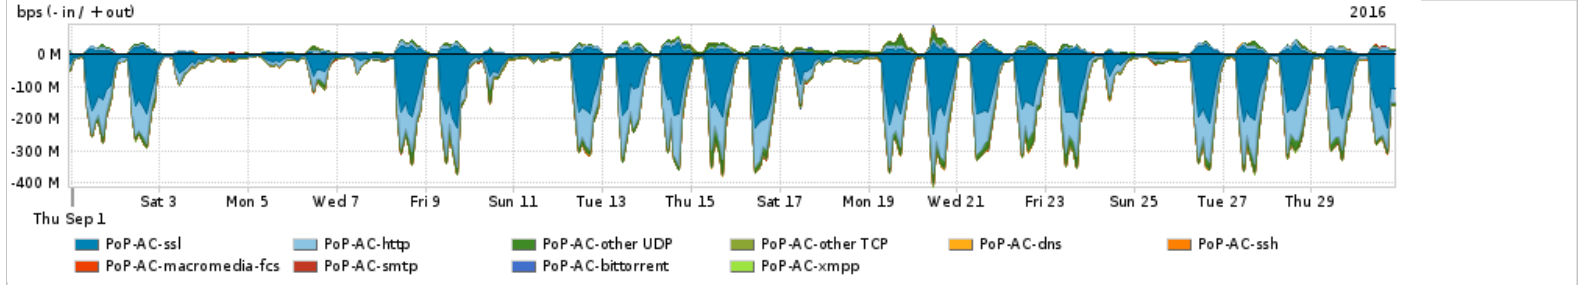

Distribuição do tráfego do PoP-AC por aplicação (análise em camada 3 e 4)

Average | Max | PCT95

PROFILE	APPLICATION	IN	OUT	TOTAL	
☐	PoP-AC	ssl	62.21 Mbps	7.10 Mbps	69.30 Mbps
☐	PoP-AC	http	37.42 Mbps	3.84 Mbps	41.27 Mbps
☐	PoP-AC	other UDP	6.85 Mbps	2.66 Mbps	9.52 Mbps
☐	PoP-AC	other TCP	3.90 Mbps	1.15 Mbps	5.05 Mbps