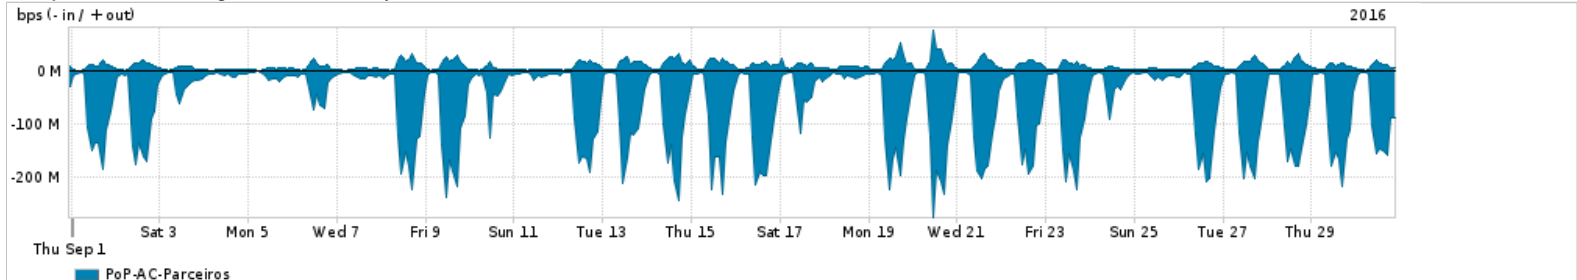

Os gráficos apresentados neste relatório de tráfego estão em formato stack, o que significa que seu valor é uma composição da soma dos componentes listados nas legendas localizadas logo abaixo dos gráficos. Os gráficos estão em "bps x tempo" e possuem dois eixos verticais, Out (positivo) e In (negativo).  
 A primeira coluna da tabela define o ponto de referência para entendimento dos valores de In e Out.  
 A contabilização do tráfego é sob o ponto de vista do AS da RNP, AS1916.

- Legenda:
- PoP - Ponto de presença da RNP
  - Parceiros - Provedores comerciais que a RNP mantém acordos de troca de tráfego
  - Internet Acadêmica - Acesso às redes acadêmicas internacionais, serviço atualmente provido pela RedClara
  - Internet commodity - Acesso pago à Internet global que é oferecido pela RNP aos seus clientes
  - ASN - Número do sistema autônomo
  - Profile - Objeto gerenciável definido arbitrariamente no Peakflow através de diversos parâmetros (ex: bloco cidr, peer-as, as-path, bgp community, interface, etc)

Utilização do serviço de Internet Commodity pelo PoP-AC

Average | Max | PCT95

PROFILE	PROFILE	IN	OUT	TOTAL	
<input type="checkbox"/>	PoP-AC	Internet Commodity	35.32 Mbps	6.12 Mbps	41.44 Mbps

Utilização das trocas de tráfego comerciais no Brasil pelo PoP-AC