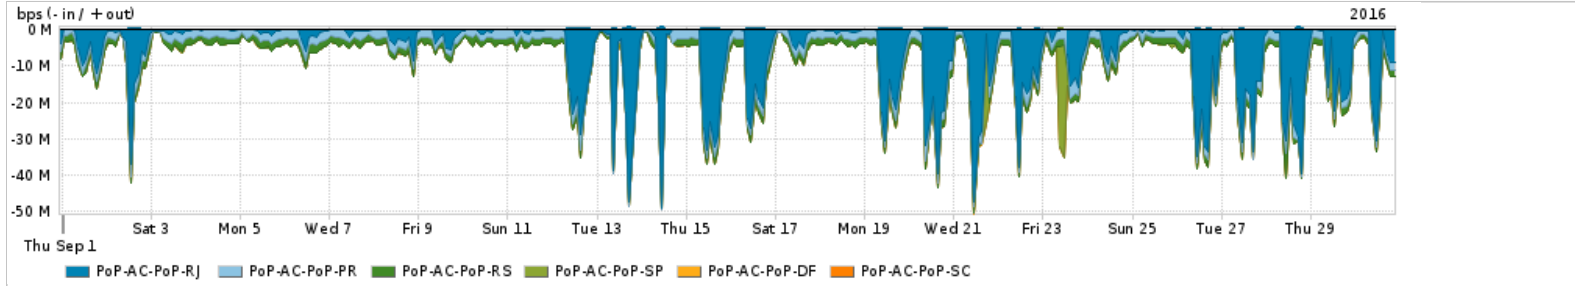

PROFILE	PROFILE	IN	OUT	TOTAL	
<input type="checkbox"/>	PoP-AC	Internet Academica	266.98 Kbps	14.55 Kbps	281.53 Kbps

Redes (AS's de origem) mais acessadas pelo PoP-AC

Average | Max | PCT95

PROFILE	AS NAME	ASN	IN	OUT	TOTAL
<input type="checkbox"/>	PoP-AC	GOOGLE	15169	45.47 Mbps	4.39 Mbps 49.86 Mbps
<input type="checkbox"/>	PoP-AC	NULL	0	6.82 Mbps	125.52 Kbps 6.94 Mbps
<input type="checkbox"/>	PoP-AC	AKAMAI-ASN1	20940	5.50 Mbps	225.12 Kbps 5.73 Mbps
<input type="checkbox"/>	PoP-AC	FACEBOOK	32934	4.23 Mbps	443.73 Kbps 4.68 Mbps
<input type="checkbox"/>	PoP-AC	MICROSOFTU	8068	2.88 Mbps	279.38 Kbps 3.16 Mbps
<input type="checkbox"/>	PoP-AC	NETFLIX	2906	2.71 Mbps	41.06 Kbps 2.75 Mbps
<input type="checkbox"/>	PoP-AC	AMAZON-02	16509	2.29 Mbps	406.85 Kbps 2.69 Mbps
<input type="checkbox"/>	PoP-AC	GCEPSABR	28604	2.22 Mbps	99.84 Kbps 2.32 Mbps
<input type="checkbox"/>	PoP-AC	OVH	16276	2.12 Mbps	104.11 Kbps 2.22 Mbps
<input type="checkbox"/>	PoP-AC	DCLUX	24611	1.75 Mbps	265.86 Kbps 2.02 Mbps

Interesse de tráfego do PoP-AC com os outros PoPs da RNP

Average | Max | PCT95

PROFILE	PROFILE	IN	OUT	TOTAL
<input type="checkbox"/>	PoP-AC	PoP-RJ	6.53 Mbps	122.13 Kbps 6.66 Mbps
<input type="checkbox"/>	PoP-AC	PoP-PR	1.98 Mbps	0.00 bps 1.98 Mbps
<input type="checkbox"/>	PoP-AC	PoP-RS	1.54 Mbps	0.00 bps 1.54 Mbps
<input type="checkbox"/>	PoP-AC	PoP-SP	309.98 Kbps	3.24 Kbps 313.21 Kbps
<input type="checkbox"/>	PoP-AC	PoP-DF	1.00 Kbps	0.00 bps 1.00 Kbps
<input type="checkbox"/>	PoP-AC	PoP-SC	126.00 bps	34.00 bps 160.00 bps