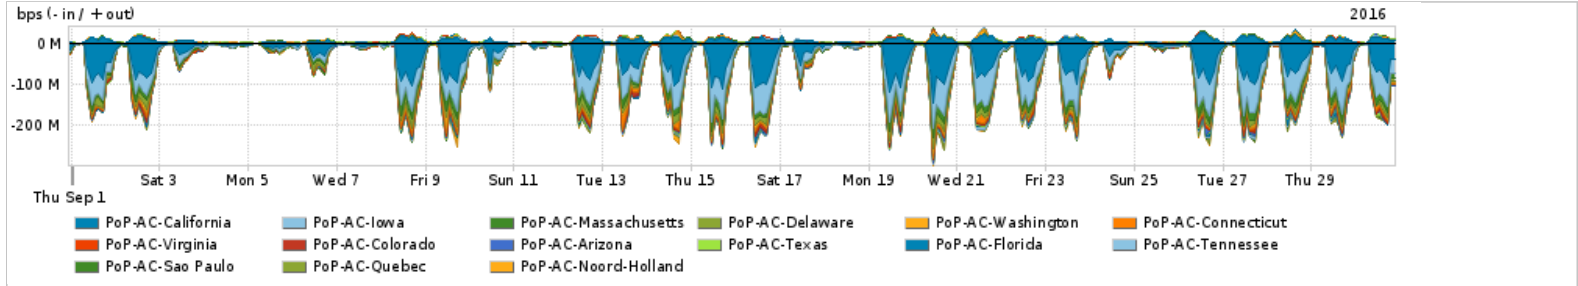

Distribuição do tráfego do PoP-AC por estado, província ou similar

Average | Max | PCT95

PROFILE	REGION	IN	OUT	TOTAL	
☐	PoP-AC	California	30.21 Mbps	5.10 Mbps	35.32 Mbps
☐	PoP-AC	Iowa	20.76 Mbps	167.19 Kbps	20.93 Mbps
☐	PoP-AC	Massachusetts	6.07 Mbps	243.32 Kbps	6.31 Mbps
☐	PoP-AC	Delaware	4.39 Mbps	189.33 Kbps	4.58 Mbps
☐	PoP-AC	Washington	1.81 Mbps	447.64 Kbps	2.25 Mbps
☐	PoP-AC	Connecticut	2.16 Mbps	30.41 Kbps	2.19 Mbps
☐	PoP-AC	Virginia	1.04 Mbps	353.19 Kbps	1.40 Mbps
☐	PoP-AC	Colorado	1.26 Mbps	44.35 Kbps	1.31 Mbps
☐	PoP-AC	Arizona	1.20 Mbps	11.02 Kbps	1.21 Mbps
☐	PoP-AC	Texas	707.65 Kbps	328.75 Kbps	1.04 Mbps
☐	PoP-AC	Florida	880.28 Kbps	55.70 Kbps	935.98 Kbps
☐	PoP-AC	Tennessee	779.67 Kbps	27.10 Kbps	806.77 Kbps
☐	PoP-AC	Sao Paulo	384.63 Kbps	281.06 Kbps	665.69 Kbps
☐	PoP-AC	Quebec	635.70 Kbps	19.65 Kbps	655.35 Kbps
☐	PoP-AC	Noord-Holland	623.55 Kbps	15.17 Kbps	638.72 Kbps