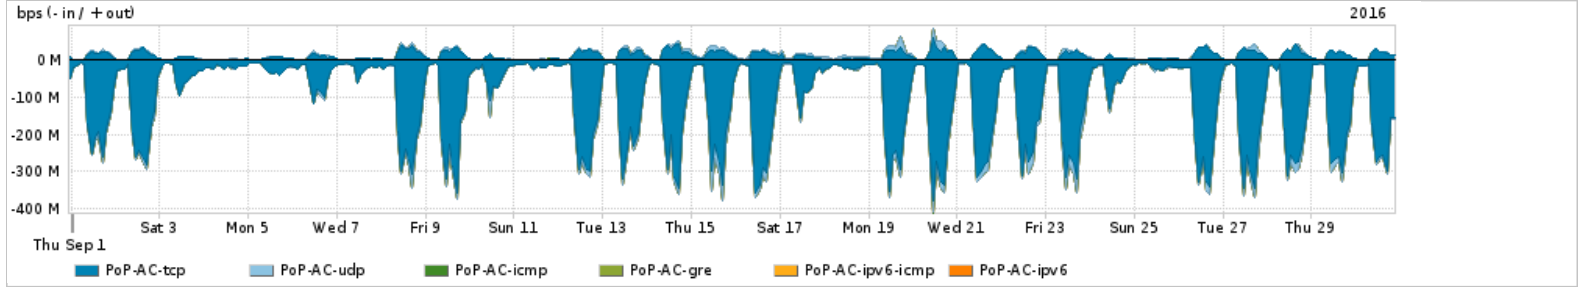

PROFILE	APPLICATION	IN	OUT	TOTAL	
☐	PoP-AC	dns	281.79 Kbps	65.42 Kbps	347.20 Kbps
☐	PoP-AC	ssh	190.34 Kbps	32.96 Kbps	223.30 Kbps
☐	PoP-AC	macromedia-fcs	146.38 Kbps	37.40 Kbps	183.78 Kbps
☐	PoP-AC	smtp	46.43 Kbps	66.30 Kbps	112.73 Kbps
☐	PoP-AC	bittorrent	25.85 Kbps	66.67 Kbps	92.53 Kbps
☐	PoP-AC	xmpp	58.32 Kbps	27.90 Kbps	86.22 Kbps

Distribuição do tráfego do PoP-AC por protocolo

Average | Max | PCT95

PROFILE	PROTOCOL	IN	OUT	TOTAL	
☐	PoP-AC	tcp	104.36 Mbps	12.45 Mbps	116.81 Mbps
☐	PoP-AC	udp	6.96 Mbps	2.70 Mbps	9.65 Mbps
☐	PoP-AC	icmp	12.49 Kbps	14.50 Kbps	26.99 Kbps
☐	PoP-AC	gre	202.00 bps	9.00 bps	211.00 bps
☐	PoP-AC	ipv6-icmp	26.00 bps	7.00 bps	33.00 bps
☐	PoP-AC	ipv6	9.00 bps	4.00 bps	13.00 bps

For assistance with this product, please contact support@arbornetworks.com.