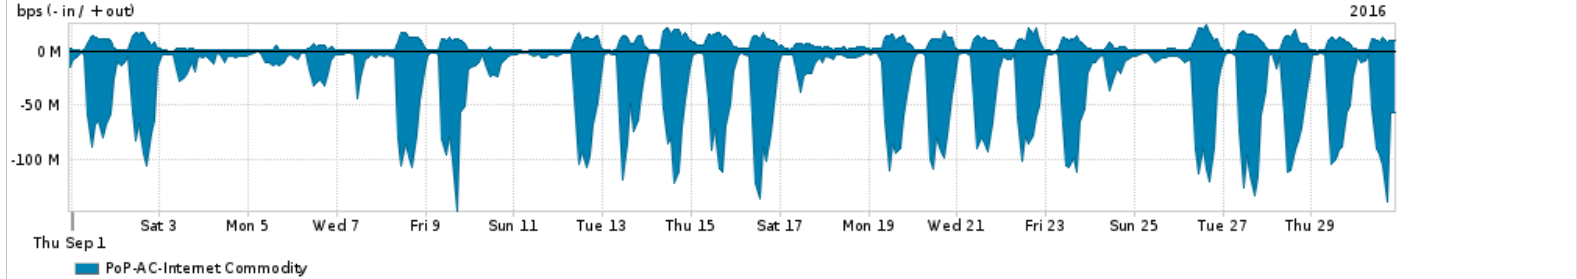

Os gráficos apresentados neste relatório de tráfego estão em formato stack, o que significa que seu valor é uma composição da soma dos componentes listados nas legendas localizadas logo abaixo dos gráficos. Os gráficos estão em "bps x tempo" e possuem dois eixos verticais, Out (positivo) e In (negativo).  
 A primeira coluna da tabela define o ponto de referência para entendimento dos valores de In e Out.  
 A contabilização do tráfego é sob o ponto de vista do AS da RNP, AS1916.

- Legenda:
- PoP - Ponto de presença da RNP
  - Parceiros - Provedores comerciais que a RNP mantém acordos de troca de tráfego
  - Internet Acadêmica - Acesso às redes acadêmicas internacionais, serviço atualmente provido pela RedClara
  - Internet commodity - Acesso pago à Internet global que é oferecido pela RNP aos seus clientes
  - ASN - Número do sistema autônomo
  - Profile - Objeto gerenciável definido arbitrariamente no Peakflow através de diversos parâmetros (ex: bloco cidr, peer-as, as-path, bgp community, interface, etc)

Utilização do serviço de Internet Commodity pelo PoP-AC

Average | Max | PCT95

PROFILE	PROFILE	IN	OUT	TOTAL	
<input type="checkbox"/>	PoP-AC	Internet Commodity	35.32 Mbps	6.12 Mbps	41.44 Mbps

Utilização das trocas de tráfego comerciais no Brasil pelo PoP-AC