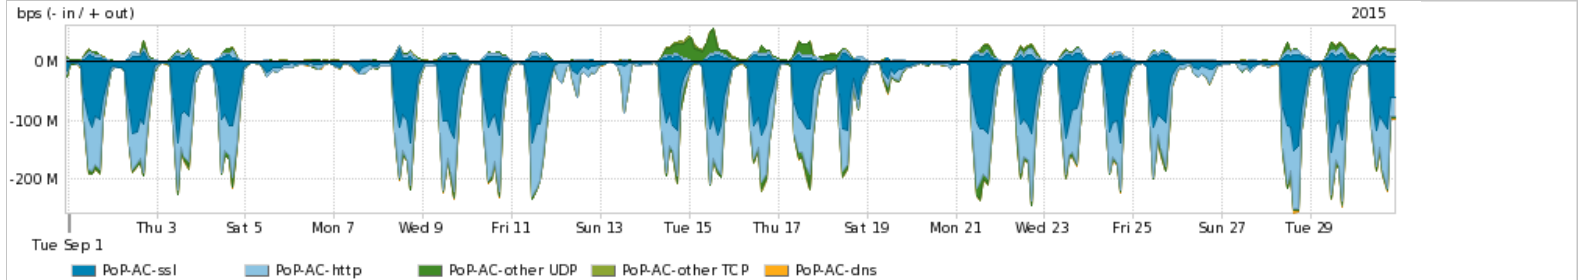

Distribuição do tráfego do PoP-AC por aplicação (análise em camada 3 e 4)

Average | Max | PCT95

PROFILE	APPLICATION	IN	OUT	TOTAL	
☒	PoP-AC	ssl	37.14 Mbps	3.37 Mbps	40.51 Mbps
☒	PoP-AC	http	27.74 Mbps	2.76 Mbps	30.49 Mbps
☒	PoP-AC	other UDP	2.17 Mbps	2.51 Mbps	4.68 Mbps
☒	PoP-AC	other TCP	422.91 Kbps	484.87 Kbps	907.78 Kbps
☒	PoP-AC	dns	379.02 Kbps	55.95 Kbps	434.98 Kbps