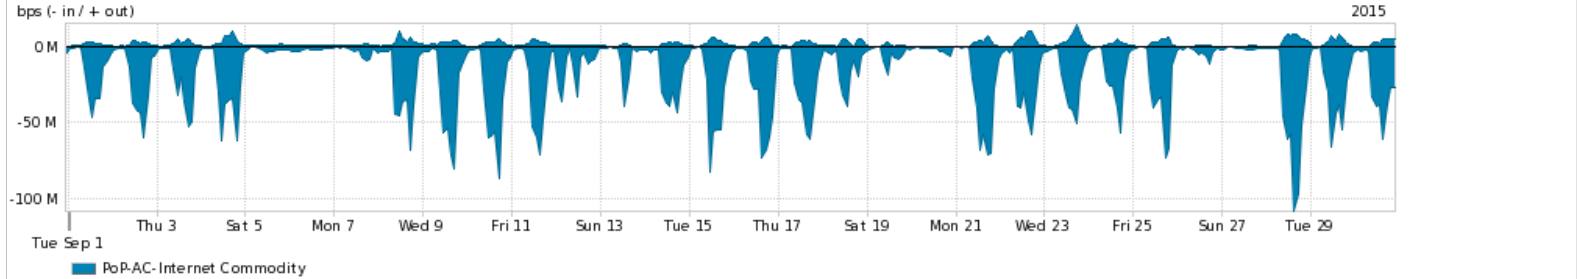

Os gráficos apresentados neste relatório de tráfego estão em formato stack, o que significa que seu valor é uma composição da soma dos componentes listados nas legendas localizadas logo abaixo dos gráficos. Os gráficos estão em "bps x tempo" e possuem dois eixos verticais, Out (positivo) e In (negativo).
 A primeira coluna da tabela define o ponto de referência para entendimento dos valores de In e Out.
 A contabilização do tráfego é sob o ponto de vista do AS da RNP, AS1916.

- Legenda:
- PoP - Ponto de presença da RNP
 - Parceiros - Provedores comerciais que a RNP mantém acordos de troca de tráfego
 - Internet Acadêmica - Acesso às redes acadêmicas internacionais, serviço atualmente provido pela RedClara
 - Internet commodity - Acesso pago à Internet global que é oferecido pela RNP aos seus clientes
 - ASN - Número do sistema autônomo
 - Profile - Objeto gerenciável definido arbitrariamente no Peakflow através de diversos parâmetros (ex: bloco cidr, peer-as, as-path, bgp community, interface, etc)

Utilização do serviço de Internet Commodity pelo PoP-AC

Average | Max | PCT95

PROFILE	PROFILE	IN	OUT	TOTAL	
<input checked="" type="checkbox"/>	PoP-AC	Internet Commodity	17.71 Mbps	1.93 Mbps	19.64 Mbps

Utilização das trocas de tráfego comerciais no Brasil pelo PoP-AC