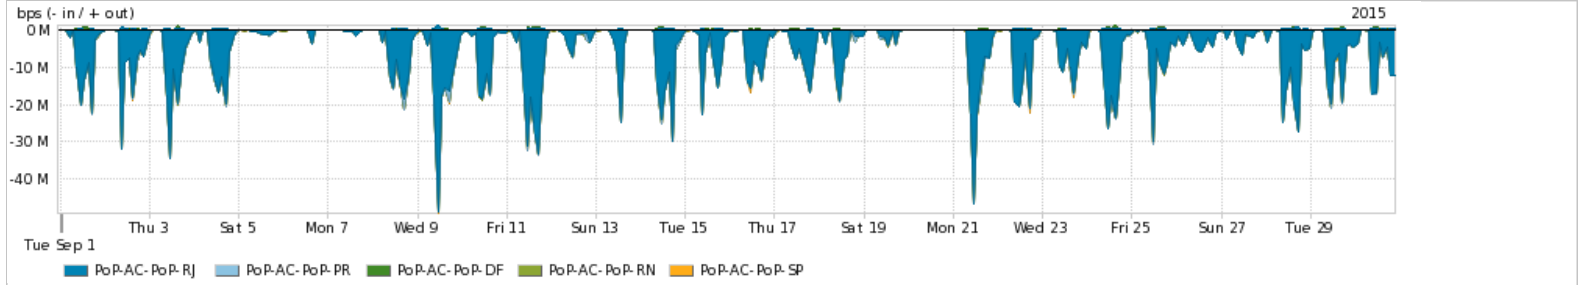

Average | Max | PCT95

PROFILE	PROFILE	IN	OUT	TOTAL	
<input checked="" type="checkbox"/>	PoP-AC	Internet Academica	130.26 Kbps	12.60 Kbps	142.87 Kbps

Redes (AS's de origem) mais acessadas pelo PoP-AC

Average | Max | PCT95

PROFILE	AS NAME	ASN	IN	OUT	TOTAL	
<input checked="" type="checkbox"/>	PoP-AC	GOOGLE	15169	26.00 Mbps	1.90 Mbps	27.89 Mbps
<input checked="" type="checkbox"/>	PoP-AC	NULL	0	5.71 Mbps	109.58 Kbps	5.82 Mbps
<input checked="" type="checkbox"/>	PoP-AC	AKAMAI-ASN1	20940	3.40 Mbps	109.49 Kbps	3.50 Mbps
<input checked="" type="checkbox"/>	PoP-AC	FACEBOOK	32934	2.94 Mbps	330.45 Kbps	3.27 Mbps
<input checked="" type="checkbox"/>	PoP-AC	DCLUX	24611	2.15 Mbps	119.32 Kbps	2.27 Mbps
<input type="checkbox"/>	PoP-AC	LEVEL3	3356	2.05 Mbps	35.76 Kbps	2.09 Mbps
<input type="checkbox"/>	PoP-AC	GCEP-SA	28604	1.66 Mbps	111.14 Kbps	1.77 Mbps
<input type="checkbox"/>	PoP-AC	AMAZON-02	16509	1.31 Mbps	253.94 Kbps	1.56 Mbps
<input type="checkbox"/>	PoP-AC	Limelight	22822	1.09 Mbps	23.32 Kbps	1.11 Mbps
<input type="checkbox"/>	PoP-AC	COGENT	174	1.03 Mbps	42.33 Kbps	1.07 Mbps

Interesse de tráfego do PoP-AC com os outros PoPs da RNP

Average | Max | PCT95

PROFILE	PROFILE	IN	OUT	TOTAL	
<input checked="" type="checkbox"/>	PoP-AC	PoP-RJ	5.66 Mbps	108.83 Kbps	5.76 Mbps
<input checked="" type="checkbox"/>	PoP-AC	PoP-PR	139.41 Kbps	0.00 bps	139.41 Kbps
<input checked="" type="checkbox"/>	PoP-AC	PoP-DF	0.00 bps	41.78 Kbps	41.78 Kbps
<input checked="" type="checkbox"/>	PoP-AC	PoP-RN	22.46 Kbps	7.00 bps	22.46 Kbps
<input checked="" type="checkbox"/>	PoP-AC	PoP-SP	22.13 Kbps	1.00 bps	22.13 Kbps
<input type="checkbox"/>	PoP-AC	PoP-RS	14.84 Kbps	0.00 bps	14.84 Kbps
<input type="checkbox"/>	PoP-AC	PoP-BA	4.86 Kbps	0.00 bps	4.86 Kbps
<input type="checkbox"/>	PoP-AC	PoP-SC	424.00 bps	3.00 bps	427.00 bps
<input type="checkbox"/>	PoP-AC	PoP-MG	25.00 bps	0.00 bps	25.00 bps
<input type="checkbox"/>	PoP-AC	PoP-PI	5.00 bps	0.00 bps	5.00 bps