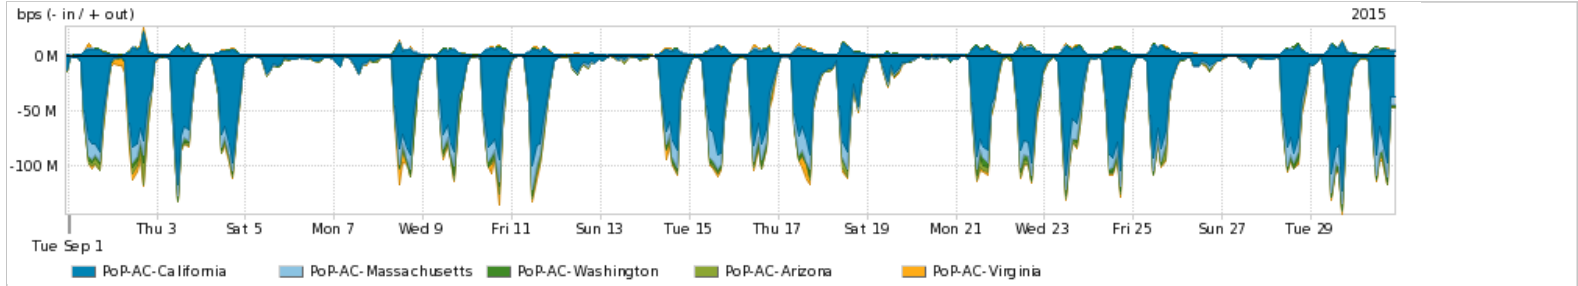

Distribuição do tráfego do PoP-AC por estado, província ou similar

Average | Max | PCT95

PROFILE	REGION	IN	OUT	TOTAL	
☒	PoP-AC	California	27.95 Mbps	2.21 Mbps	30.16 Mbps
☒	PoP-AC	Massachusetts	4.31 Mbps	152.16 Kbps	4.46 Mbps
☒	PoP-AC	Washington	1.31 Mbps	282.93 Kbps	1.59 Mbps
☒	PoP-AC	Arizona	1.26 Mbps	31.68 Kbps	1.29 Mbps
☒	PoP-AC	Virginia	908.38 Kbps	189.84 Kbps	1.10 Mbps
☐	PoP-AC	Texas	813.97 Kbps	114.53 Kbps	928.49 Kbps
☐	PoP-AC	Sao Paulo	411.25 Kbps	500.94 Kbps	912.19 Kbps
☐	PoP-AC	Distrito Federal	757.22 Kbps	2.49 Kbps	759.71 Kbps
☐	PoP-AC	District of Columbia	380.25 Kbps	9.91 Kbps	390.15 Kbps
☐	PoP-AC	Colorado	345.04 Kbps	703.00 bps	345.75 Kbps
☐	PoP-AC	Ceara	325.82 Kbps	16.18 Kbps	342.00 Kbps
☐	PoP-AC	Distrito Federal	206.45 Kbps	117.17 Kbps	323.62 Kbps
☐	PoP-AC	Florida	294.33 Kbps	18.77 Kbps	313.10 Kbps
☐	PoP-AC	Quebec	291.47 Kbps	21.34 Kbps	312.81 Kbps
☐	PoP-AC	Noord-Holland	194.43 Kbps	101.62 Kbps	296.05 Kbps