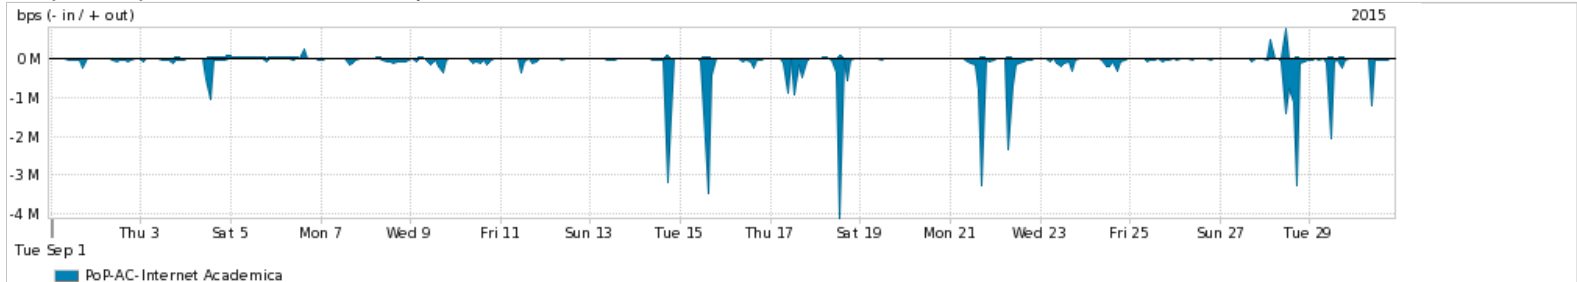

Os gráficos apresentados neste relatório de tráfego estão em formato stack, o que significa que seu valor é uma composição da soma dos componentes listados nas legendas localizadas logo abaixo dos gráficos. Os gráficos estão em "bps x tempo" e possuem dois eixos verticais, Out (positivo) e In (negativo).
 A primeira coluna da tabela define o ponto de referência para entendimento dos valores de In e Out.
 A contabilização do tráfego é sob o ponto de vista do AS da RNP, AS1916.

- Legenda:
- PoP - Ponto de presença da RNP
 - Parceiros - Provedores comerciais que a RNP mantém acordos de troca de tráfego
 - Internet Acadêmica - Acesso às redes acadêmicas internacionais, serviço atualmente provido pela RedClara
 - Internet commodity - Acesso pago à Internet global que é oferecido pela RNP aos seus clientes
 - ASN - Número do sistema autônomo
 - Profile - Objeto gerenciável definido arbitrariamente no Peakflow através de diversos parâmetros (ex: bloco cidr, peer-as, as-path, bgp community, interface, etc)

Utilização do serviço de Internet Commodity pelo PoP-AC

Average | Max | PCT95

PROFILE	PROFILE	IN	OUT	TOTAL	
<input checked="" type="checkbox"/>	PoP-AC	Internet Commodity	17.71 Mbps	1.93 Mbps	19.64 Mbps

Utilização das trocas de tráfego comerciais no Brasil pelo PoP-AC

Average | Max | PCT95

PROFILE	PROFILE	IN	OUT	TOTAL	
<input checked="" type="checkbox"/>	PoP-AC	Parceiros	44.60 Mbps	7.28 Mbps	51.87 Mbps

Utilização do serviço de Internet acadêmica internacional pelo PoP-AC