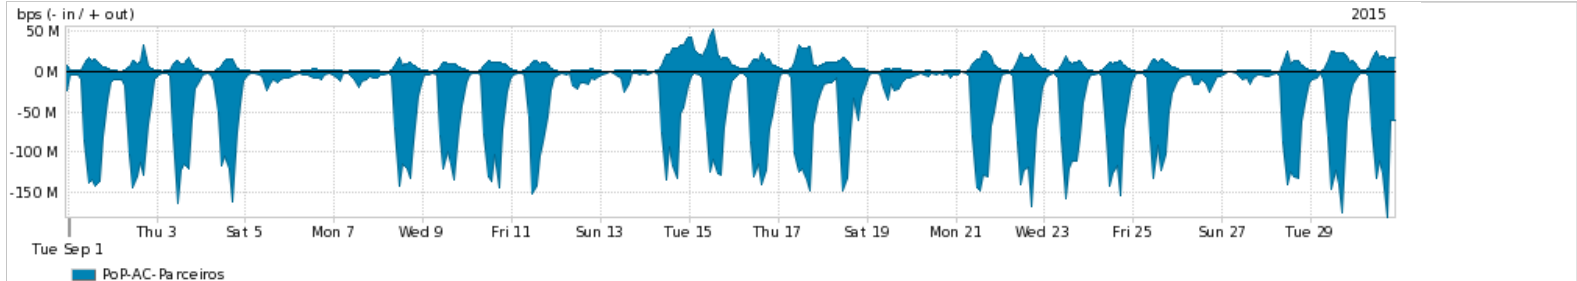

Os gráficos apresentados neste relatório de tráfego estão em formato stack, o que significa que seu valor é uma composição da soma dos componentes listados nas legendas localizadas logo abaixo dos gráficos. Os gráficos estão em "bps x tempo" e possuem dois eixos verticais, Out (positivo) e In (negativo).
 A primeira coluna da tabela define o ponto de referência para entendimento dos valores de In e Out.
 A contabilização do tráfego é sob o ponto de vista do AS da RNP, AS1916.

- Legenda:
- PoP - Ponto de presença da RNP
 - Parceiros - Provedores comerciais que a RNP mantém acordos de troca de tráfego
 - Internet Acadêmica - Acesso às redes acadêmicas internacionais, serviço atualmente provido pela RedClara
 - Internet commodity - Acesso pago à Internet global que é oferecido pela RNP aos seus clientes
 - ASN - Número do sistema autônomo
 - Profile - Objeto gerenciável definido arbitrariamente no Peakflow através de diversos parâmetros (ex: bloco cidr, peer-as, as-path, bgp community, interface, etc)

Utilização do serviço de Internet Commodity pelo PoP-AC

Average | Max | PCT95

PROFILE	PROFILE	IN	OUT	TOTAL	
<input checked="" type="checkbox"/>	PoP-AC	Internet Commodity	17.71 Mbps	1.93 Mbps	19.64 Mbps

Utilização das trocas de tráfego comerciais no Brasil pelo PoP-AC