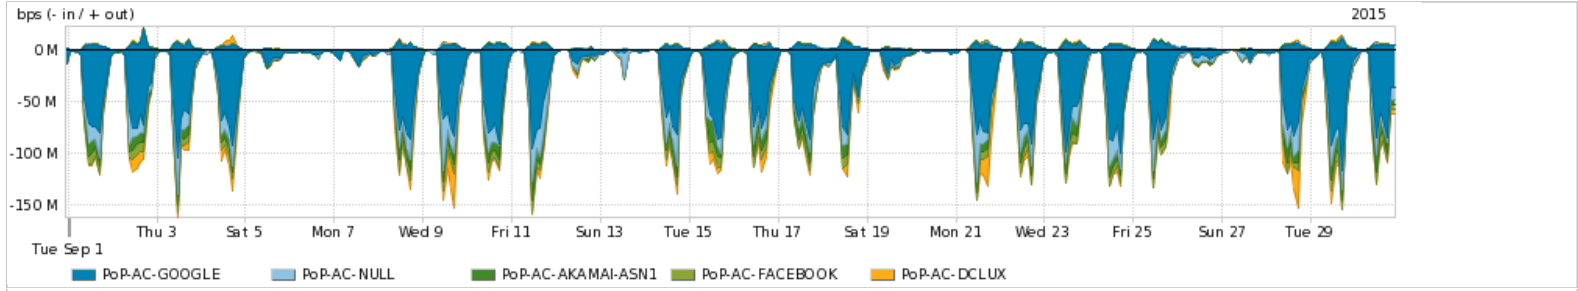

Os gráficos apresentados neste relatório de tráfego estão em formato stack, o que significa que seu valor é uma composição da soma dos componentes listados nas legendas localizadas logo abaixo dos gráficos. Os gráficos estão em "bps x tempo" e possuem dois eixos verticais, Out (positivo) e In (negativo).
 A primeira coluna da tabela define o ponto de referência para entendimento dos valores de In e Out.
 A contabilização do tráfego é sob o ponto de vista do AS da RNP, AS1916.

Utilização do serviço de Internet Commodity pelo PoP-AC

Average | Max | PCT95

PROFILE	PROFILE	IN	OUT	TOTAL	
<input checked="" type="checkbox"/>	PoP-AC	Internet Commodity	17.71 Mbps	1.93 Mbps	19.64 Mbps

Utilização das trocas de tráfego comerciais no Brasil pelo PoP-AC

Average | Max | PCT95

PROFILE	PROFILE	IN	OUT	TOTAL	
<input checked="" type="checkbox"/>	PoP-AC	Parceiros	44.60 Mbps	7.28 Mbps	51.87 Mbps

Utilização do serviço de Internet acadêmica internacional pelo PoP-AC

Average | Max | PCT95

PROFILE	PROFILE	IN	OUT	TOTAL	
<input checked="" type="checkbox"/>	PoP-AC	Internet Academica	130.26 Kbps	12.60 Kbps	142.87 Kbps

Redes (AS's de origem) mais acessadas pelo PoP-AC

Average | Max | PCT95