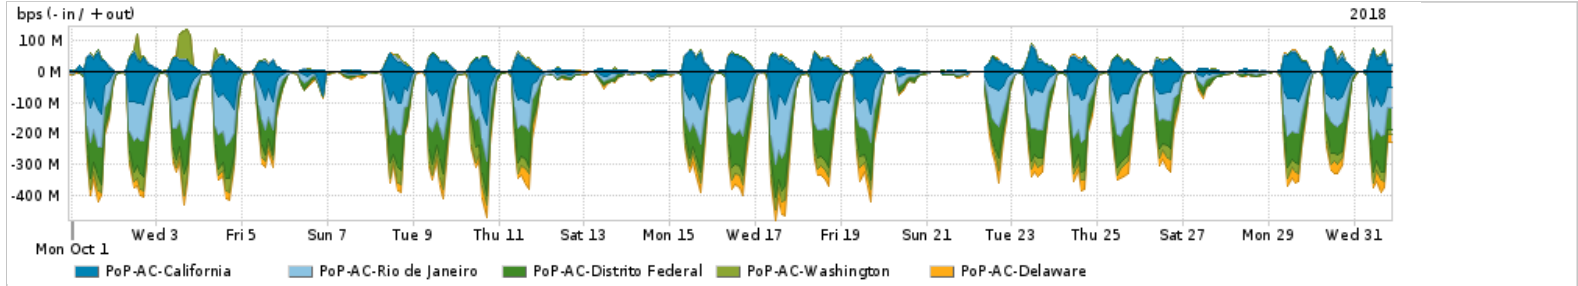

Distribuição do tráfego do PoP-AC por estado, província ou similar

Average | Max | PCT95

	PROFILE	REGION	IN	OUT	TOTAL
☒	PoP-AC	California	32.54 Mbps	16.28 Mbps	48.81 Mbps
☒	PoP-AC	Rio de Janeiro	39.77 Mbps	1.07 Mbps	40.83 Mbps
☒	PoP-AC	Distrito Federal	36.82 Mbps	772.24 Kbps	37.59 Mbps
☒	PoP-AC	Washington	11.89 Mbps	2.23 Mbps	14.12 Mbps
☒	PoP-AC	Delaware	10.47 Mbps	229.15 Kbps	10.70 Mbps
☐	PoP-AC	Massachusetts	5.70 Mbps	251.66 Kbps	5.95 Mbps
☐	PoP-AC	Sao Paulo	3.42 Mbps	583.40 Kbps	4.00 Mbps
☐	PoP-AC	Virginia	2.87 Mbps	681.40 Kbps	3.56 Mbps
☐	PoP-AC	Arizona	3.14 Mbps	66.27 Kbps	3.20 Mbps
☐	PoP-AC	Florida	2.88 Mbps	137.79 Kbps	3.02 Mbps
☐	PoP-AC	Pernambuco	2.89 Mbps	95.53 Kbps	2.98 Mbps
☐	PoP-AC	Texas	1.45 Mbps	122.02 Kbps	1.57 Mbps
☐	PoP-AC	Rio Grande do Sul	1.27 Mbps	102.80 Kbps	1.37 Mbps
☐	PoP-AC	Oregon	239.20 Kbps	985.20 Kbps	1.22 Mbps
☐	PoP-AC	Quebec	828.02 Kbps	75.92 Kbps	903.94 Kbps