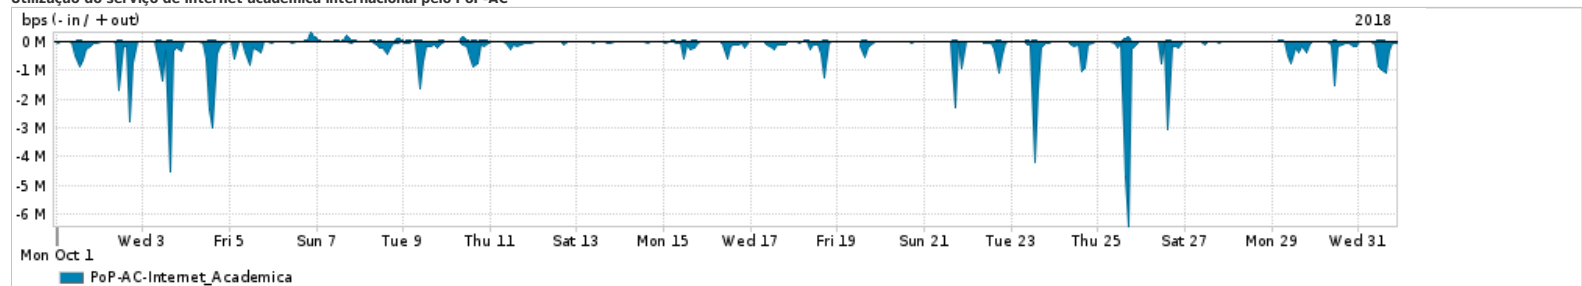

Os gráficos apresentados neste relatório de tráfego estão em formato stack, o que significa que seu valor é uma composição da soma dos componentes listados nas legendas localizadas logo abaixo dos gráficos. Os gráficos estão em "bps x tempo" e possuem dois eixos verticais, Out (positivo) e In (negativo).

Average | Max | PCT95

PROFILE	PROFILE	IN	OUT	TOTAL
<input checked="" type="checkbox"/> PoP-AC	Internet_Commodity	20.25 Mbps	5.16 Mbps	25.41 Mbps

Utilização das trocas de tráfego comerciais no Brasil pelo PoP-AC

Average | Max | PCT95

PROFILE	PROFILE	IN	OUT	TOTAL
<input checked="" type="checkbox"/> PoP-AC	Parceiros	102.65 Mbps	25.94 Mbps	128.58 Mbps

Utilização do serviço de Internet acadêmica internacional pelo PoP-AC