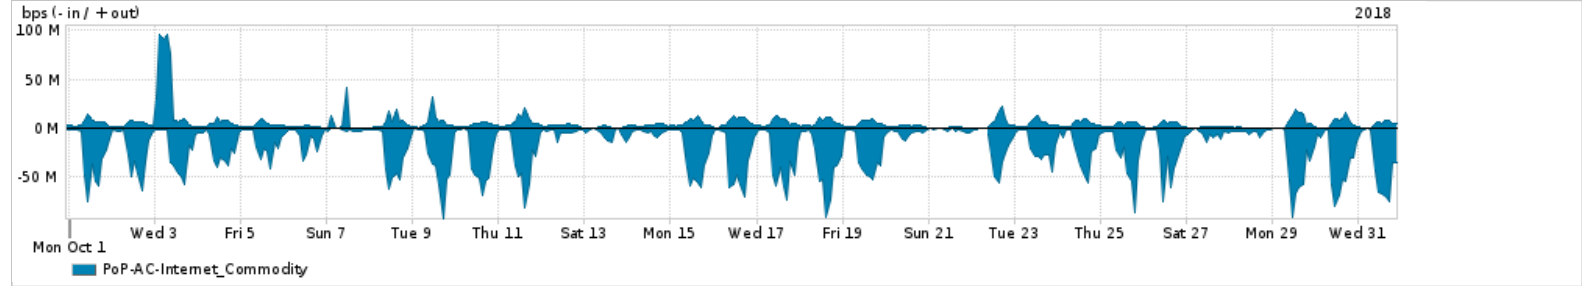

Os gráficos apresentados neste relatório de tráfego estão em formato stack, o que significa que seu valor é uma composição da soma dos componentes listados nas legendas localizadas logo abaixo dos gráficos. Os gráficos estão em "bps x tempo" e possuem dois eixos verticais, Out (positivo) e In (negativo).

A primeira coluna da tabela define o ponto de referência para entendimento dos valores de In e Out.

A contabilização do tráfego é sob o ponto de vista do AS da RNP, AS1916.

Legenda:

PoP - Ponto de presença da RNP

ASN - Número do sistema autônomo

Profile - Objeto gerenciável definido arbitrariamente no Peakflow através de diversos parâmetros (ex: bloco cidr, peer-as, as-path, bgp community, interface, etc)

Utilização do serviço de Internet Commodity pelo PoP-AC

Average | Max | PCT95

PROFILE	PROFILE	IN	OUT	TOTAL
<input checked="" type="checkbox"/> PoP-AC	Internet_Commodity	20.25 Mbps	5.16 Mbps	25.41 Mbps

Utilização das trocas de tráfego comerciais no Brasil pelo PoP-AC