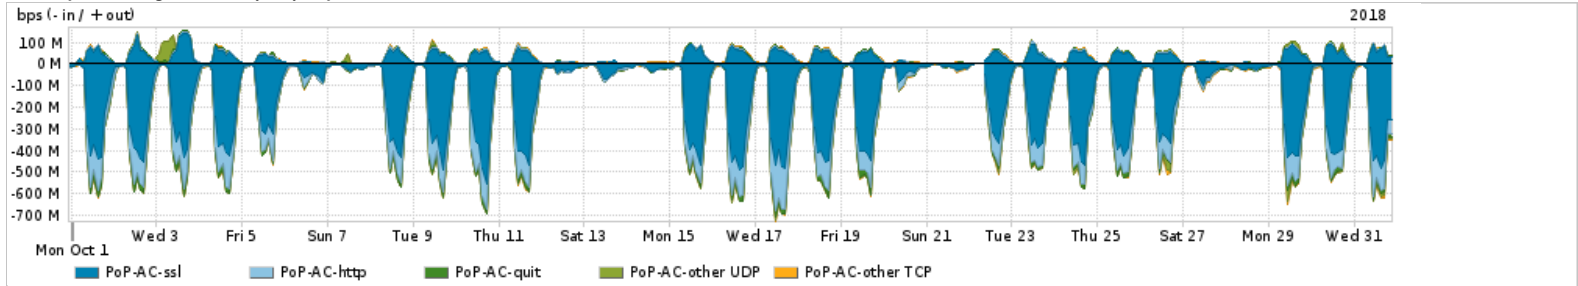

Distribuição do tráfego do PoP-AC por aplicação (análise em camada 3 e 4)

Average | Max | PCT95

	PROFILE	APPLICATION	IN	OUT	TOTAL
☒	PoP-AC	ssl	148.16 Mbps	23.81 Mbps	171.97 Mbps
☒	PoP-AC	http	41.90 Mbps	2.56 Mbps	44.46 Mbps
☒	PoP-AC	quit	7.84 Mbps	1.51 Mbps	9.36 Mbps
☒	PoP-AC	other UDP	1.76 Mbps	2.06 Mbps	3.82 Mbps