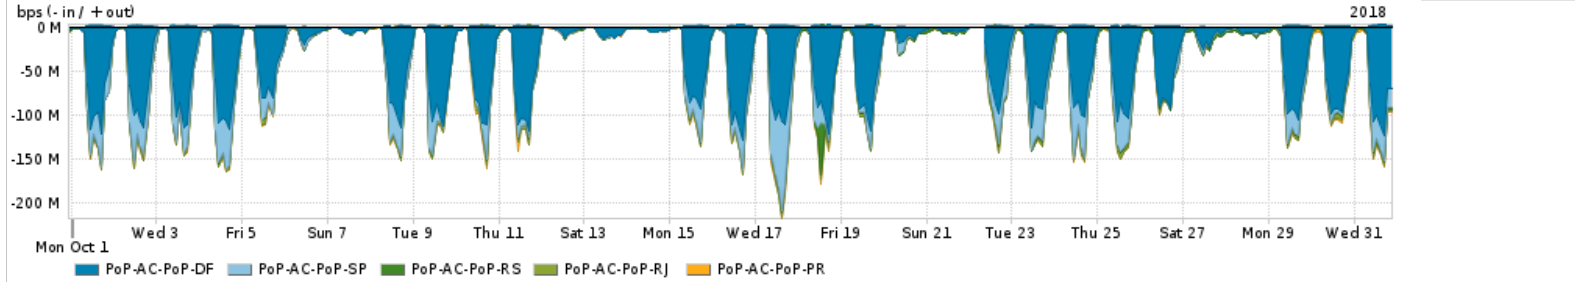

Interesse de tráfego do PoP-AC com os outros PoPs da RNP

Average | Max | PCT95

	PROFILE	PROFILE	IN	OUT	TOTAL
☒	PoP-AC	PoP-DF	36.64 Mbps	671.47 Kbps	37.31 Mbps
☒	PoP-AC	PoP-SP	9.94 Mbps	186.04 Kbps	10.13 Mbps
☒	PoP-AC	PoP-RS	1.33 Mbps	5.25 Kbps	1.33 Mbps
☒	PoP-AC	PoP-RJ	1.07 Mbps	16.44 Kbps	1.09 Mbps
☒	PoP-AC	PoP-PR	614.24 Kbps	0.00 bps	614.24 Kbps
☐	PoP-AC	PoP-RN	9.94 Kbps	0.00 bps	9.94 Kbps
☐	PoP-AC	PoP-SC	463.00 bps	106.00 bps	569.00 bps
☐	PoP-AC	PoP-AC	14.00 bps	14.00 bps	28.00 bps
☐	PoP-AC	PoP-MG	0.00 bps	0.00 bps	0.00 bps