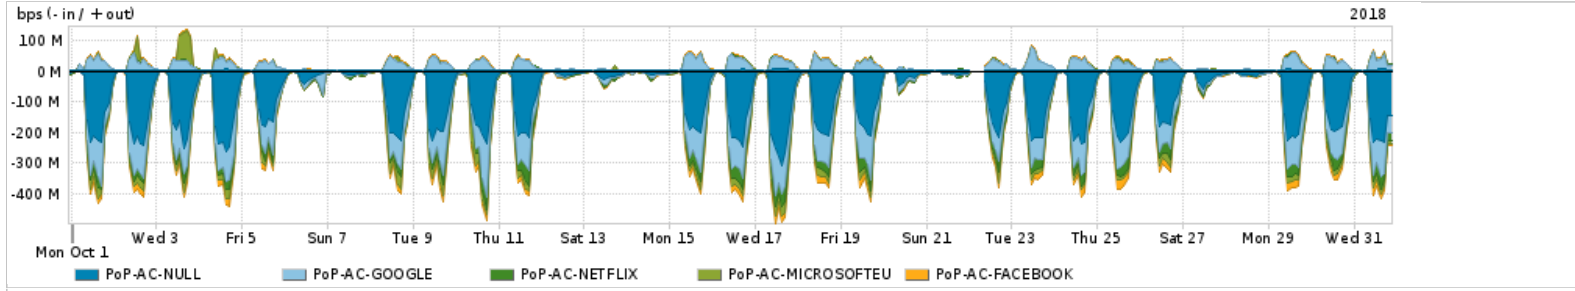

Os gráficos apresentados neste relatório de tráfego estão em formato stack, o que significa que seu valor é uma composição da soma dos componentes listados nas legendas localizadas logo abaixo dos gráficos. Os gráficos estão em "bps x tempo" e possuem dois eixos verticais, Out (positivo) e In (negativo).

Average | Max | PCT95

PROFILE	PROFILE	IN	OUT	TOTAL
<input checked="" type="checkbox"/> PoP-AC	Internet_Commodity	20.25 Mbps	5.16 Mbps	25.41 Mbps

Utilização das trocas de tráfego comerciais no Brasil pelo PoP-AC

Average | Max | PCT95

PROFILE	PROFILE	IN	OUT	TOTAL
<input checked="" type="checkbox"/> PoP-AC	Parceiros	102.65 Mbps	25.94 Mbps	128.58 Mbps

Utilização do serviço de Internet acadêmica internacional pelo PoP-AC

Average | Max | PCT95

PROFILE	PROFILE	IN	OUT	TOTAL
<input checked="" type="checkbox"/> PoP-AC	Internet_Academica	216.02 Kbps	15.53 Kbps	231.56 Kbps

Redes (AS's de origem) mais acessadas pelo PoP-AC

Average | Max | PCT95