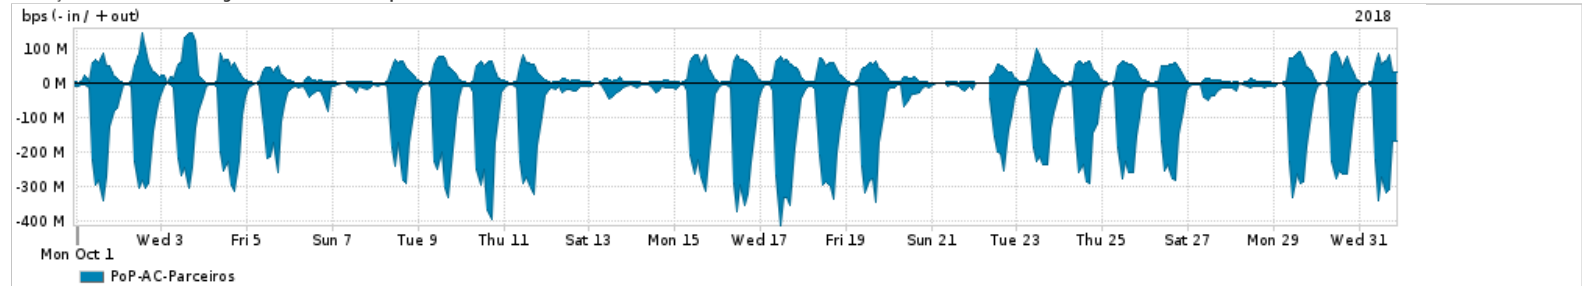

Os gráficos apresentados neste relatório de tráfego estão em formato stack, o que significa que seu valor é uma composição da soma dos componentes listados nas legendas localizadas logo abaixo dos gráficos. Os gráficos estão em "bps x tempo" e possuem dois eixos verticais, Out (positivo) e In (negativo).

ASN - Número do sistema autônomo

Profile - Objeto gerenciável definido arbitrariamente no Peakflow através de diversos parâmetros (ex: bloco cidr, peer-as, as-path, bgp community, interface, etc)

Utilização do serviço de Internet Commodity pelo PoP-AC

Average | Max | PCT95

PROFILE	PROFILE	IN	OUT	TOTAL
<input checked="" type="checkbox"/> PoP-AC	Internet_Commodity	20.25 Mbps	5.16 Mbps	25.41 Mbps

Utilização das trocas de tráfego comerciais no Brasil pelo PoP-AC