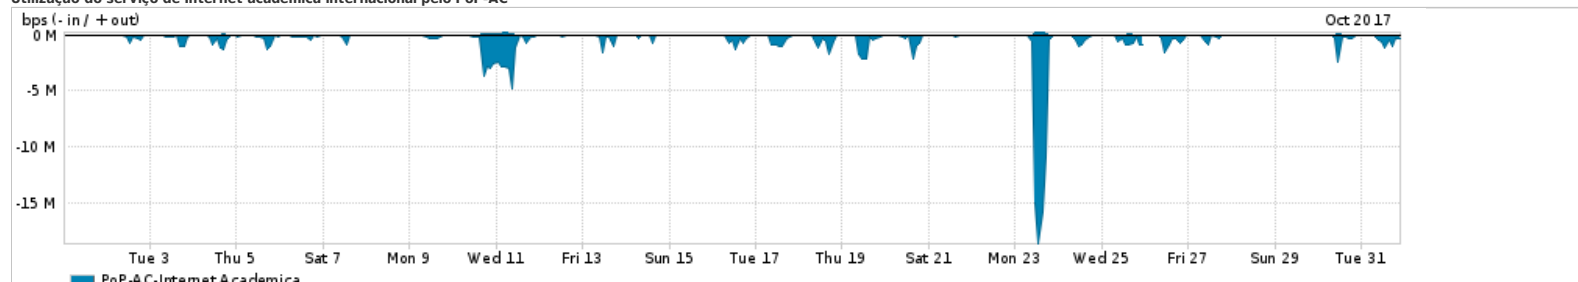

Os gráficos apresentados neste relatório de tráfego estão em formato stack, o que significa que seu valor é uma composição da soma dos componentes listados nas legendas localizadas logo abaixo dos gráficos. Os gráficos estão em "bps x tempo" e possuem dois eixos verticais, Out (positivo) e In (negativo).
 A primeira coluna da tabela define o ponto de referência para entendimento dos valores de In e Out.
 A contabilização do tráfego é sob o ponto de vista do AS da RNP, AS1916.

Legenda:
 PoP - Ponto de presença da RNP
 Parceiros - Provedores comerciais que a RNP mantém acordos de troca de tráfego
 Internet Acadêmica - Acesso às redes acadêmicas internacionais, serviço atualmente provido pela RedClara
 Internet commodity - Acesso pago à Internet global que é oferecido pela RNP aos seus clientes
 ASN - Número do sistema autônomo
 Profile - Objeto gerenciável definido arbitrariamente no Peakflow através de diversos parâmetros (ex: bloco cidr, peer-as, as-path, bgp community, interface, etc)

Utilização do serviço de Internet Commodity pelo PoP-AC

PROFILE	PROFILE	IN	OUT	TOTAL	
X	PoP-AC	Internet Commodity	19.47 Mbps	4.58 Mbps	24.04 Mbps

Utilização das trocas de tráfego comerciais no Brasil pelo PoP-AC

PROFILE	PROFILE	IN	OUT	TOTAL	
X	PoP-AC	Parceiros	89.87 Mbps	17.95 Mbps	107.81 Mbps

Utilização do serviço de Internet acadêmica internacional pelo PoP-AC

PROFILE	PROFILE	IN	OUT	TOTAL	
X	PoP-AC	Internet Acadêmica	435.99 Kbps	16.46 Kbps	452.45 Kbps