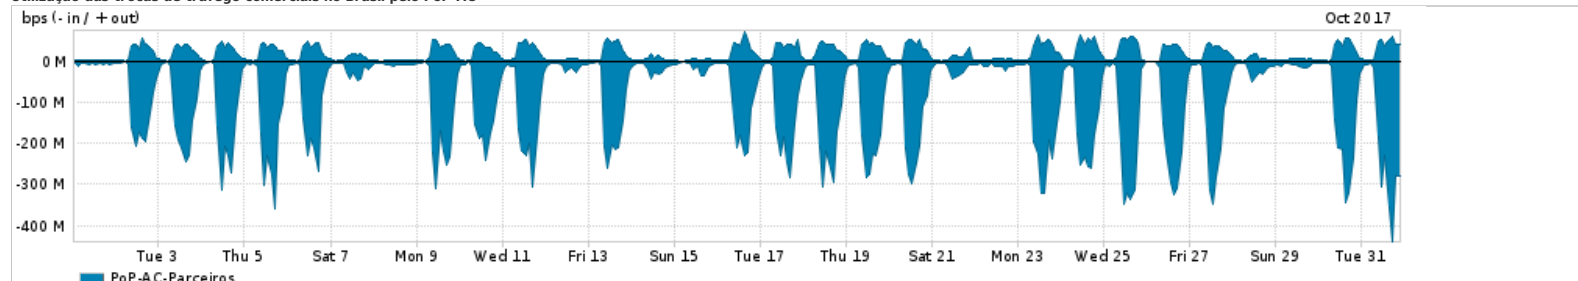

Os gráficos apresentados neste relatório de tráfego estão em formato stack, o que significa que seu valor é uma composição da soma dos componentes listados nas legendas localizadas logo abaixo dos gráficos. Os gráficos estão em "bps x tempo" e possuem dois eixos verticais, Out (positivo) e In (negativo).
 A primeira coluna da tabela define o ponto de referência para entendimento dos valores de In e Out.
 A contabilização do tráfego é sob o ponto de vista do AS da RNP, AS1916.

Legenda:
 PoP - Ponto de presença da RNP
 Parceiros - Provedores comerciais que a RNP mantém acordos de troca de tráfego
 Internet Acadêmica - Acesso às redes acadêmicas internacionais, serviço atualmente provido pela RedClara
 Internet commodity - Acesso pago à Internet global que é oferecido pela RNP aos seus clientes
 ASN - Número do sistema autônomo
 Profile - Objeto gerenciável definido arbitrariamente no Peakflow através de diversos parâmetros (ex: bloco cidr, peer-as, as-path, bgp community, interface, etc)

Utilização do serviço de Internet Commodity pelo PoP-AC

PROFILE	PROFILE	IN	OUT	TOTAL	
X	PoP-AC	Internet Commodity	19.47 Mbps	4.58 Mbps	24.04 Mbps

Utilização das trocas de tráfego comerciais no Brasil pelo PoP-AC