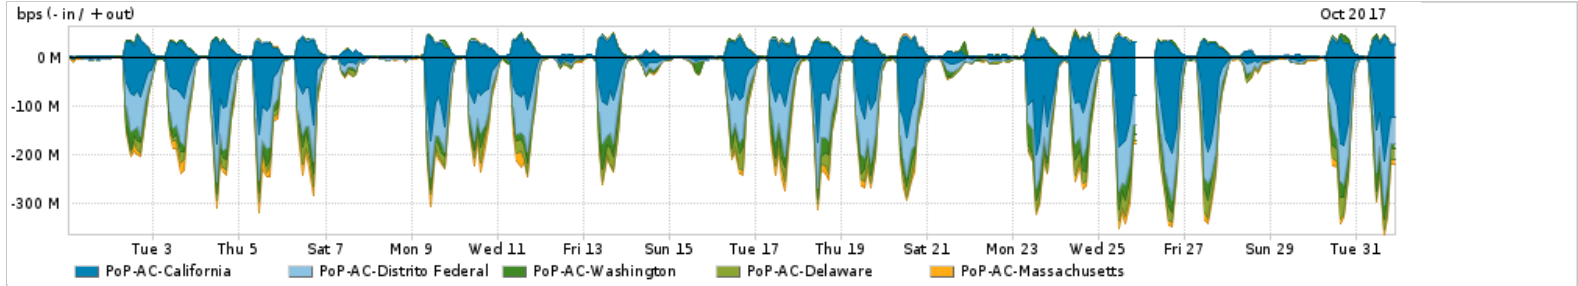

Distribuição do tráfego do PoP-AC por estado, província ou similar

Average | Max | PCT95

PROFILE	REGION	IN	OUT	TOTAL	
☒	PoP-AC	California	37.95 Mbps	12.48 Mbps	50.43 Mbps
☒	PoP-AC	Distrito Federal	28.84 Mbps	590.13 Kbps	29.43 Mbps
☒	PoP-AC	Washington	9.38 Mbps	918.90 Kbps	10.30 Mbps
☒	PoP-AC	Delaware	8.70 Mbps	173.65 Kbps	8.88 Mbps
☒	PoP-AC	Massachusetts	4.49 Mbps	223.10 Kbps	4.71 Mbps
☐	PoP-AC	Rio de Janeiro	4.44 Mbps	167.28 Kbps	4.61 Mbps
☐	PoP-AC	Noord-Holland	2.48 Mbps	122.93 Kbps	2.60 Mbps
☐	PoP-AC	Arizona	2.37 Mbps	55.55 Kbps	2.43 Mbps
☐	PoP-AC	Virginia	1.64 Mbps	427.93 Kbps	2.07 Mbps
☐	PoP-AC	Sao Paulo	1.51 Mbps	373.28 Kbps	1.88 Mbps
☐	PoP-AC	Pernambuco	1.36 Mbps	33.83 Kbps	1.39 Mbps
☐	PoP-AC	Texas	1.11 Mbps	103.64 Kbps	1.21 Mbps
☐	PoP-AC	New York	1.05 Mbps	135.79 Kbps	1.19 Mbps
☐	PoP-AC	Quebec	592.73 Kbps	21.05 Kbps	613.78 Kbps
☐	PoP-AC	Oregon	155.17 Kbps	431.40 Kbps	586.57 Kbps