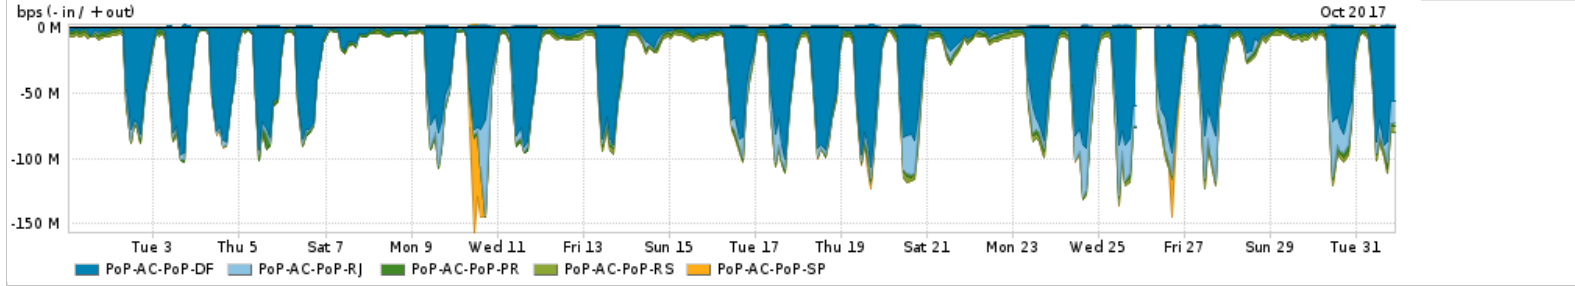

Os gráficos apresentados neste relatório de tráfego estão em formato stack, o que significa que seu valor é uma composição da soma dos componentes listados nas legendas localizadas logo abaixo dos gráficos. Os gráficos estão em "bps x tempo" e possuem dois eixos verticais, Out (positivo) e In (negativo).
 A primeira coluna da tabela define o ponto de referência para entendimento dos valores de In e Out.
 A contabilização do tráfego é sob o ponto de vista do AS da RNP, AS1916.

Utilização do serviço de Internet Commodity pelo PoP-AC

PROFILE	PROFILE	IN	OUT	TOTAL	
X	PoP-AC	Internet Commodity	19.47 Mbps	4.58 Mbps	24.04 Mbps

Utilização das trocas de tráfego comerciais no Brasil pelo PoP-AC

PROFILE	PROFILE	IN	OUT	TOTAL	
X	PoP-AC	Parceiros	89.87 Mbps	17.95 Mbps	107.81 Mbps

Utilização do serviço de Internet acadêmica internacional pelo PoP-AC

PROFILE	PROFILE	IN	OUT	TOTAL	
X	PoP-AC	Internet Acadêmica	435.99 Kbps	16.46 Kbps	452.45 Kbps

Interesse de tráfego do PoP-AC com os outros PoPs da RNP

Average | Max | PCT95

PROFILE	PROFILE	IN	OUT	TOTAL	
<input checked="" type="checkbox"/>	PoP-AC	PoP-DF	28.77 Mbps	496.00 Kbps	29.27 Mbps
<input checked="" type="checkbox"/>	PoP-AC	PoP-RJ	4.53 Mbps	82.83 Kbps	4.61 Mbps
<input checked="" type="checkbox"/>	PoP-AC	PoP-PR	2.21 Mbps	0.00 bps	2.21 Mbps
<input checked="" type="checkbox"/>	PoP-AC	PoP-RS	1.84 Mbps	9.27 Kbps	1.85 Mbps
<input checked="" type="checkbox"/>	PoP-AC	PoP-SP	680.82 Kbps	8.94 Kbps	689.76 Kbps
<input type="checkbox"/>	PoP-AC	PoP-SC	408.00 bps	0.00 bps	408.00 bps