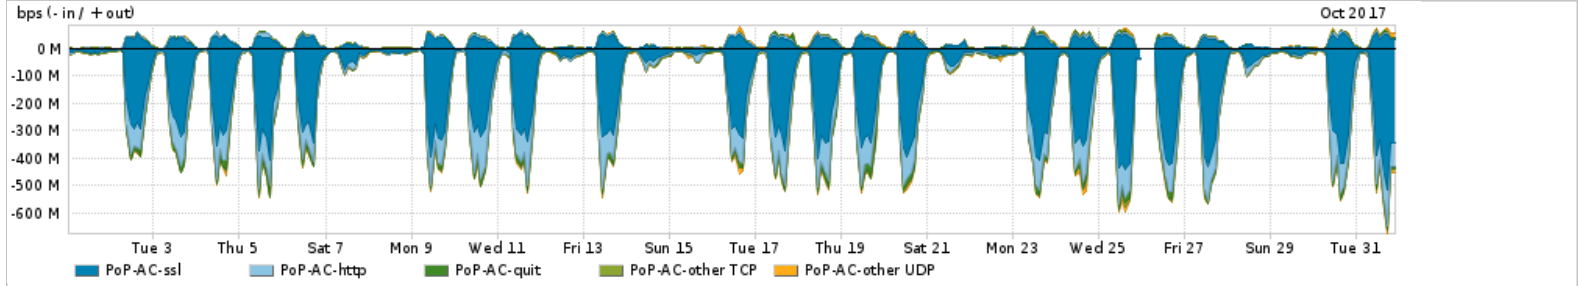

Distribuição do tráfego do PoP-AC por aplicação (análise em camada 3 e 4)

Average | Max | PCT95

PROFILE	APPLICATION	IN	OUT	TOTAL	
☒	PoP-AC	ssl	119.17 Mbps	16.81 Mbps	135.98 Mbps
☒	PoP-AC	http	37.84 Mbps	2.68 Mbps	40.53 Mbps
☒	PoP-AC	quit	7.25 Mbps	709.73 Kbps	7.96 Mbps
☒	PoP-AC	other TCP	4.16 Mbps	1.99 Mbps	6.16 Mbps