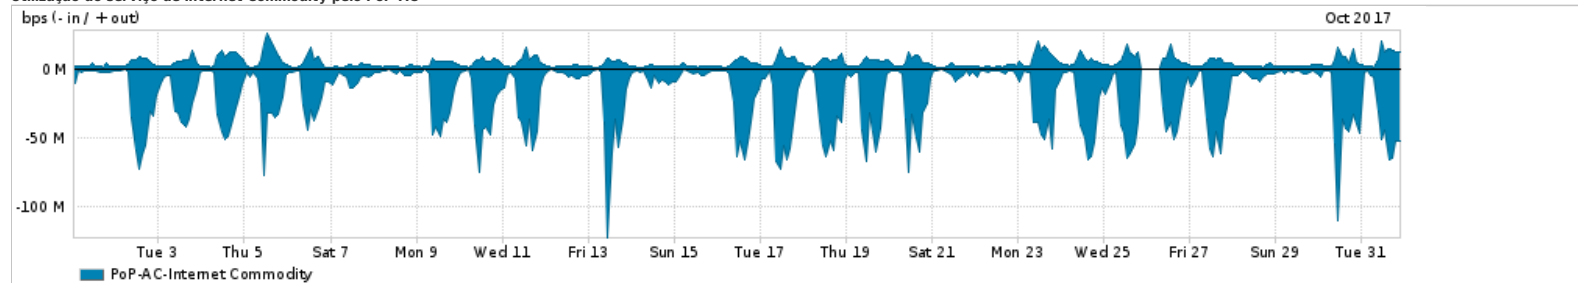

Os gráficos apresentados neste relatório de tráfego estão em formato stack, o que significa que seu valor é uma composição da soma dos componentes listados nas legendas localizadas logo abaixo dos gráficos. Os gráficos estão em "bps x tempo" e possuem dois eixos verticais, Out (positivo) e In (negativo).
 A primeira coluna da tabela define o ponto de referência para entendimento dos valores de In e Out.
 A contabilização do tráfego é sob o ponto de vista do AS da RNP, AS1916.

Legenda:
 PoP - Ponto de presença da RNP
 Parceiros - Provedores comerciais que a RNP mantém acordos de troca de tráfego
 Internet Acadêmica - Acesso às redes acadêmicas internacionais, serviço atualmente provido pela RedClara
 Internet commodity - Acesso pago à Internet global que é oferecido pela RNP aos seus clientes
 ASN - Número do sistema autônomo
 Profile - Objeto gerenciável definido arbitrariamente no Peakflow através de diversos parâmetros (ex: bloco cidr, peer-as, as-path, bgp community, interface, etc)

Utilização do serviço de Internet Commodity pelo PoP-AC

PROFILE	PROFILE	IN	OUT	TOTAL	
X	PoP-AC	Internet Commodity	19.47 Mbps	4.58 Mbps	24.04 Mbps

Utilização das trocas de tráfego comerciais no Brasil pelo PoP-AC