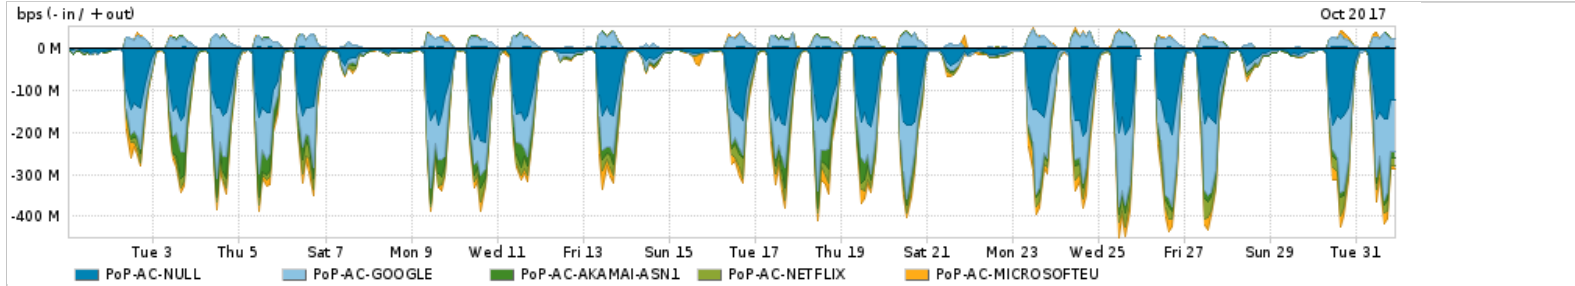

Redes (AS's de origem) mais acessadas pelo PoP-AC

Average | Max | PCT95

PROFILE	AS NAME	ASN	IN	OUT	TOTAL	
☒	PoP-AC	NULL	0	58.44 Mbps	1.17 Mbps	59.61 Mbps
☒	PoP-AC	GOOGLE	15169	36.75 Mbps	10.01 Mbps	46.77 Mbps
☒	PoP-AC	AKAMAI-ASN1	20940	8.69 Mbps	340.92 Kbps	9.03 Mbps
☒	PoP-AC	NETFLIX	2906	8.45 Mbps	159.87 Kbps	8.61 Mbps
☒	PoP-AC	MICROSOFTEU	8068	7.09 Mbps	672.59 Kbps	7.77 Mbps
☐	PoP-AC	FACEBOOK	32934	4.51 Mbps	1.18 Mbps	5.69 Mbps
☐	PoP-AC	GCEPSA-BR	28604	3.73 Mbps	152.60 Kbps	3.88 Mbps
☐	PoP-AC	AMAZON-02	16509	2.99 Mbps	772.31 Kbps	3.76 Mbps
☐	PoP-AC	LEVEL3-AS3549	3549	2.21 Mbps	75.78 Kbps	2.29 Mbps
☐	PoP-AC	FUNPAR	10881	2.21 Mbps	0.00 bps	2.21 Mbps