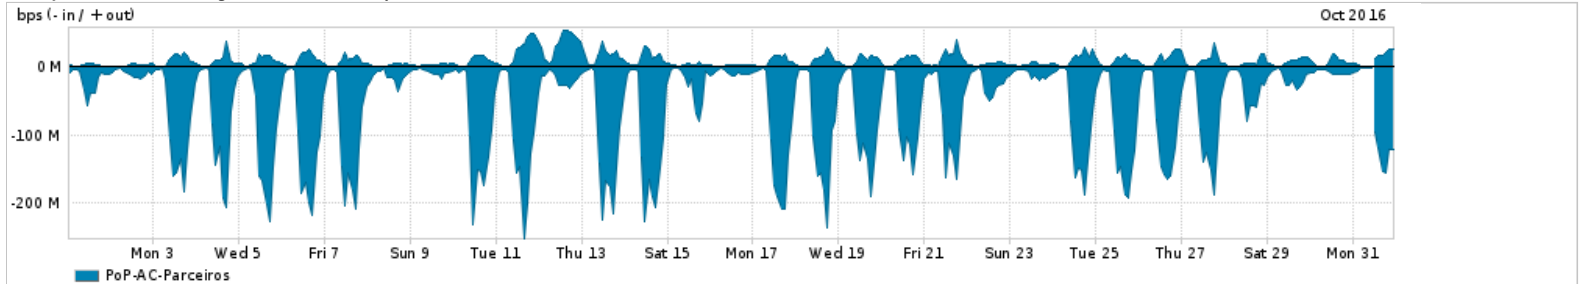

Os gráficos apresentados neste relatório de tráfego estão em formato stack, o que significa que seu valor é uma composição da soma dos componentes listados nas legendas localizadas logo abaixo dos gráficos. Os gráficos estão em "bps x tempo" e possuem dois eixos verticais, Out (positivo) e In (negativo).
 A primeira coluna da tabela define o ponto de referência para entendimento dos valores de In e Out.
 A contabilização do tráfego é sob o ponto de vista do AS da RNP, AS1916.

- Legenda:
- PoP - Ponto de presença da RNP
 - Parceiros - Provedores comerciais que a RNP mantém acordos de troca de tráfego
 - Internet Acadêmica - Acesso às redes acadêmicas internacionais, serviço atualmente provido pela RedClara
 - Internet commodity - Acesso pago à Internet global que é oferecido pela RNP aos seus clientes
 - ASN - Número do sistema autônomo
 - Profile - Objeto gerenciável definido arbitrariamente no Peakflow através de diversos parâmetros (ex: bloco cidr, peer-as, as-path, bgp community, interface, etc)

Utilização do serviço de Internet Commodity pelo PoP-AC

Average | Max | PCT95

PROFILE	PROFILE	IN	OUT	TOTAL	
<input checked="" type="checkbox"/>	PoP-AC	Internet Commodity	28.09 Mbps	6.08 Mbps	34.17 Mbps

Utilização das trocas de tráfego comerciais no Brasil pelo PoP-AC