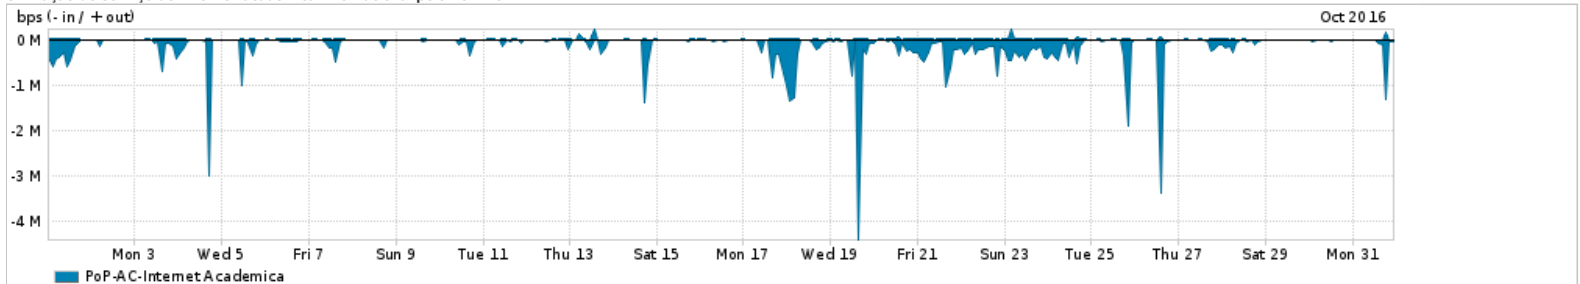

Os gráficos apresentados neste relatório de tráfego estão em formato stack, o que significa que seu valor é uma composição da soma dos componentes listados nas legendas localizadas logo abaixo dos gráficos. Os gráficos estão em "bps x tempo" e possuem dois eixos verticais, Out (positivo) e In (negativo).
 A primeira coluna da tabela define o ponto de referência para entendimento dos valores de In e Out.
 A contabilização do tráfego é sob o ponto de vista do AS da RNP, AS1916.

- Legenda:
- PoP - Ponto de presença da RNP
 - Parceiros - Provedores comerciais que a RNP mantém acordos de troca de tráfego
 - Internet Acadêmica - Acesso às redes acadêmicas internacionais, serviço atualmente provido pela RedClara
 - Internet commodity - Acesso pago à Internet global que é oferecido pela RNP aos seus clientes
 - ASN - Número do sistema autônomo
 - Profile - Objeto gerenciável definido arbitrariamente no Peakflow através de diversos parâmetros (ex: bloco cidr, peer-as, as-path, bgp community, interface, etc)

Utilização do serviço de Internet Commodity pelo PoP-AC

Average | Max | PCT95

PROFILE	PROFILE	IN	OUT	TOTAL	
<input checked="" type="checkbox"/>	PoP-AC	Internet Commodity	28.09 Mbps	6.08 Mbps	34.17 Mbps

Utilização das trocas de tráfego comerciais no Brasil pelo PoP-AC

Average | Max | PCT95

PROFILE	PROFILE	IN	OUT	TOTAL	
<input checked="" type="checkbox"/>	PoP-AC	Parceiros	58.32 Mbps	9.45 Mbps	67.77 Mbps

Utilização do serviço de Internet acadêmica internacional pelo PoP-AC