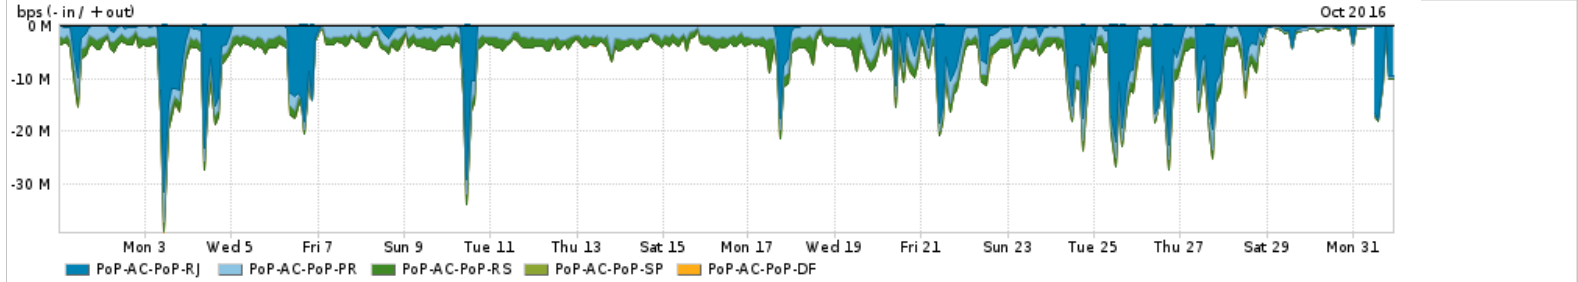

Average | Max | PCT95

PROFILE	PROFILE	IN	OUT	TOTAL	
<input checked="" type="checkbox"/>	PoP-AC	Internet Acadêmica	145.76 Kbps	8.33 Kbps	154.10 Kbps

Redes (AS's de origem) mais acessadas pelo PoP-AC

Average | Max | PCT95

PROFILE	AS NAME	ASN	IN	OUT	TOTAL	
<input checked="" type="checkbox"/>	PoP-AC	GOOGLE	15169	37.34 Mbps	3.98 Mbps	41.32 Mbps
<input checked="" type="checkbox"/>	PoP-AC	AKAMAI-ASN1	20940	5.35 Mbps	210.76 Kbps	5.56 Mbps
<input checked="" type="checkbox"/>	PoP-AC	FACEBOOK	32934	4.02 Mbps	347.10 Kbps	4.37 Mbps
<input checked="" type="checkbox"/>	PoP-AC	NULL	0	2.71 Mbps	40.77 Kbps	2.75 Mbps
<input checked="" type="checkbox"/>	PoP-AC	G8	28329	2.70 Mbps	24.68 Kbps	2.73 Mbps
<input type="checkbox"/>	PoP-AC	MICROSOFTEU	8068	2.49 Mbps	178.82 Kbps	2.67 Mbps
<input type="checkbox"/>	PoP-AC	OVH	16276	2.14 Mbps	89.89 Kbps	2.23 Mbps
<input type="checkbox"/>	PoP-AC	PoP-PR/RNP	10881	1.92 Mbps	0.00 bps	1.92 Mbps
<input type="checkbox"/>	PoP-AC	AMAZON-02	16509	1.63 Mbps	278.49 Kbps	1.91 Mbps
<input type="checkbox"/>	PoP-AC	NET	28573	555.89 Kbps	1.30 Mbps	1.85 Mbps

Interesse de tráfego do PoP-AC com os outros PoPs da RNP

Average | Max | PCT95

PROFILE	PROFILE	IN	OUT	TOTAL	
<input checked="" type="checkbox"/>	PoP-AC	PoP-RJ	2.69 Mbps	40.46 Kbps	2.73 Mbps
<input checked="" type="checkbox"/>	PoP-AC	PoP-PR	1.92 Mbps	0.00 bps	1.92 Mbps
<input checked="" type="checkbox"/>	PoP-AC	PoP-RS	1.52 Mbps	0.00 bps	1.52 Mbps
<input checked="" type="checkbox"/>	PoP-AC	PoP-SP	29.01 Kbps	285.00 bps	29.30 Kbps
<input checked="" type="checkbox"/>	PoP-AC	PoP-DF	1.41 Kbps	0.00 bps	1.41 Kbps
<input type="checkbox"/>	PoP-AC	PoP-SC	101.00 bps	5.00 bps	106.00 bps