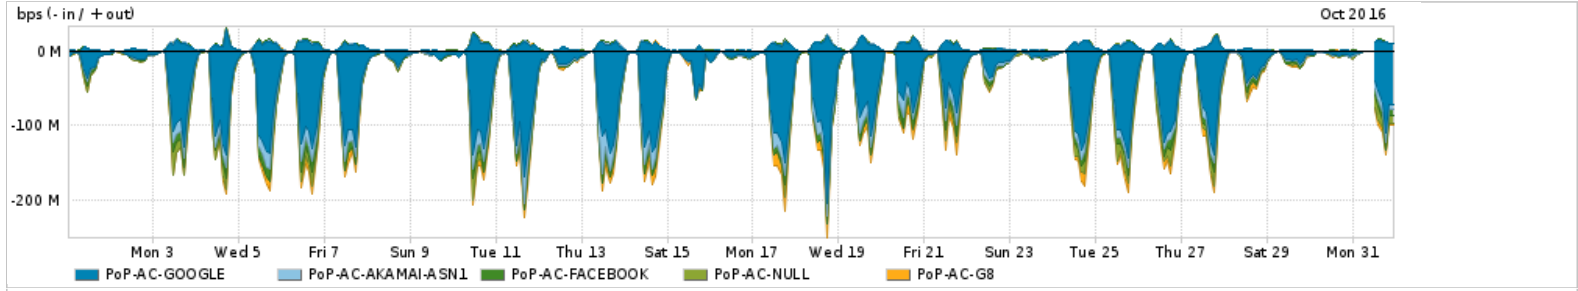

Os gráficos apresentados neste relatório de tráfego estão em formato stack, o que significa que seu valor é uma composição da soma dos componentes listados nas legendas localizadas logo abaixo dos gráficos. Os gráficos estão em "bps x tempo" e possuem dois eixos verticais, Out (positivo) e In (negativo).
 A primeira coluna da tabela define o ponto de referência para entendimento dos valores de In e Out.
 A contabilização do tráfego é sob o ponto de vista do AS da RNP, AS1916.

Utilização do serviço de Internet Commodity pelo PoP-AC

Average | Max | PCT95

PROFILE	PROFILE	IN	OUT	TOTAL	
<input checked="" type="checkbox"/>	PoP-AC	Internet Commodity	28.09 Mbps	6.08 Mbps	34.17 Mbps

Utilização das trocas de tráfego comerciais no Brasil pelo PoP-AC

Average | Max | PCT95

PROFILE	PROFILE	IN	OUT	TOTAL	
<input checked="" type="checkbox"/>	PoP-AC	Parceiros	58.32 Mbps	9.45 Mbps	67.77 Mbps

Utilização do serviço de Internet acadêmica internacional pelo PoP-AC

Average | Max | PCT95

PROFILE	PROFILE	IN	OUT	TOTAL	
<input checked="" type="checkbox"/>	PoP-AC	Internet Acadêmica	145.76 Kbps	8.33 Kbps	154.10 Kbps

Redes (AS's de origem) mais acessadas pelo PoP-AC

Average | Max | PCT95