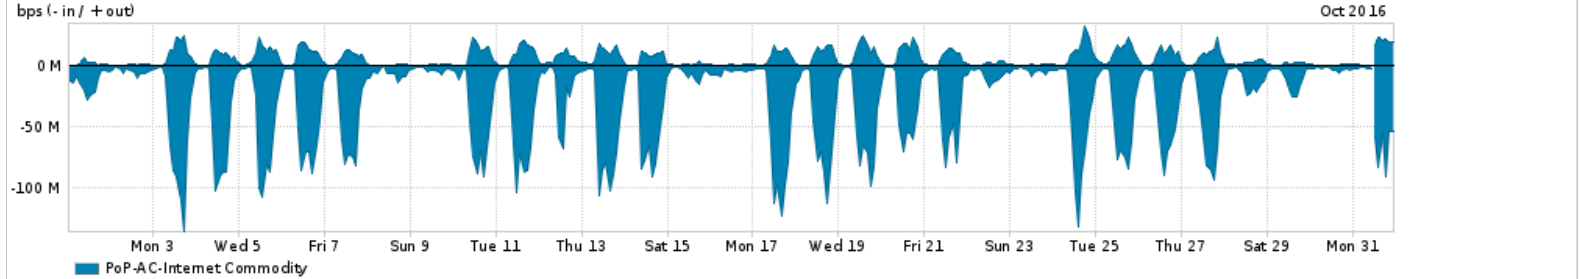

Os gráficos apresentados neste relatório de tráfego estão em formato stack, o que significa que seu valor é uma composição da soma dos componentes listados nas legendas localizadas logo abaixo dos gráficos. Os gráficos estão em "bps x tempo" e possuem dois eixos verticais, Out (positivo) e In (negativo).
 A primeira coluna da tabela define o ponto de referência para entendimento dos valores de In e Out.
 A contabilização do tráfego é sob o ponto de vista do AS da RNP, AS1916.

- Legenda:
- PoP - Ponto de presença da RNP
 - Parceiros - Provedores comerciais que a RNP mantém acordos de troca de tráfego
 - Internet Acadêmica - Acesso às redes acadêmicas internacionais, serviço atualmente provido pela RedClara
 - Internet commodity - Acesso pago à Internet global que é oferecido pela RNP aos seus clientes
 - ASN - Número do sistema autônomo
 - Profile - Objeto gerenciável definido arbitrariamente no Peakflow através de diversos parâmetros (ex: bloco cidr, peer-as, as-path, bgp community, interface, etc)

Utilização do serviço de Internet Commodity pelo PoP-AC

Average | Max | PCT95

PROFILE	PROFILE	IN	OUT	TOTAL	
<input checked="" type="checkbox"/>	PoP-AC	Internet Commodity	28.09 Mbps	6.08 Mbps	34.17 Mbps

Utilização das trocas de tráfego comerciais no Brasil pelo PoP-AC