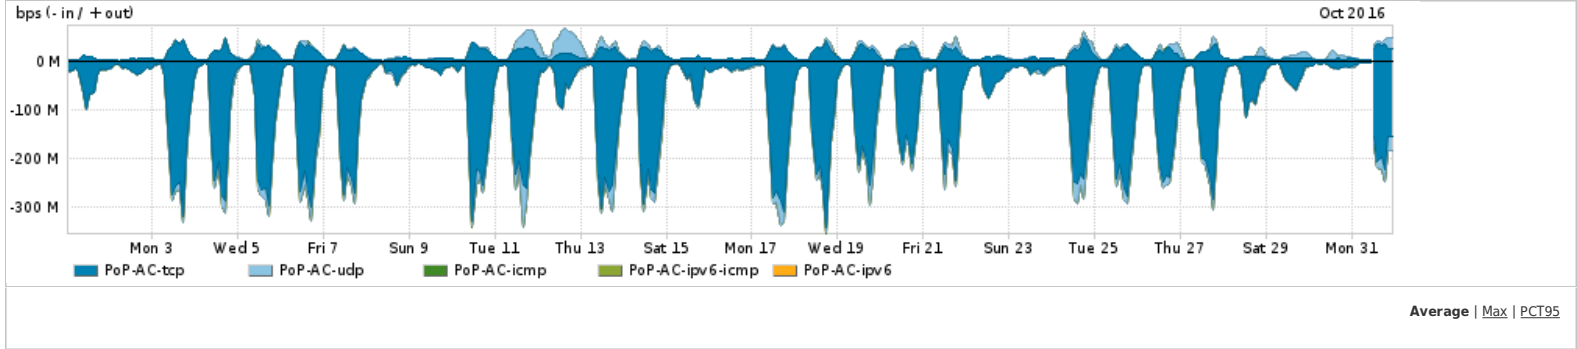

PROFILE	APPLICATION	IN	OUT	TOTAL	
☒	PoP-AC	quit	814.23 Kbps	43.42 Kbps	857.65 Kbps
☐	PoP-AC	dns	262.85 Kbps	45.66 Kbps	308.51 Kbps
☐	PoP-AC	ssh	180.66 Kbps	32.66 Kbps	213.32 Kbps
☐	PoP-AC	macromedia-fcs	176.93 Kbps	4.76 Kbps	181.70 Kbps
☐	PoP-AC	bittorrent	39.39 Kbps	74.52 Kbps	113.91 Kbps
☐	PoP-AC	xmpp	56.40 Kbps	27.34 Kbps	83.74 Kbps

Distribuição do tráfego do PoP-AC por protocolo

PROFILE	PROTOCOL	IN	OUT	TOTAL	
☒	PoP-AC	tcp	85.44 Mbps	11.35 Mbps	96.78 Mbps
☒	PoP-AC	udp	7.27 Mbps	4.22 Mbps	11.49 Mbps
☒	PoP-AC	icmp	11.68 Kbps	18.30 Kbps	29.98 Kbps
☒	PoP-AC	ipv6-icmp	123.00 bps	194.00 bps	317.00 bps
☒	PoP-AC	ipv6	2.00 bps	5.00 bps	7.00 bps
☐	PoP-AC	gre	0.00 bps	0.00 bps	0.00 bps
☐	PoP-AC	sctp	0.00 bps	0.00 bps	0.00 bps
☐	PoP-AC	253	0.00 bps	0.00 bps	0.00 bps

For assistance with this product, please contact support@arbornetworks.com.