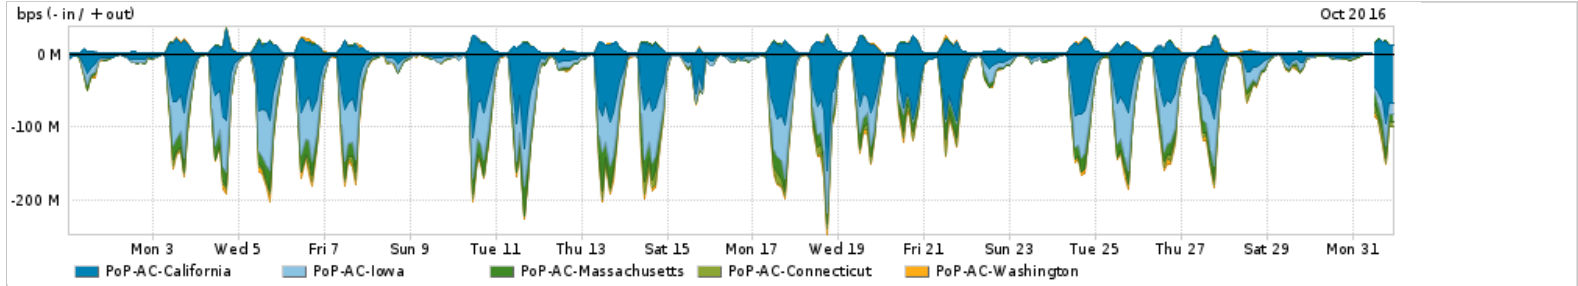

Distribuição do tráfego do PoP-AC por estado, província ou similar

Average | Max | PCT95

PROFILE	REGION	IN	OUT	TOTAL	
☒	PoP-AC	California	25.65 Mbps	5.07 Mbps	30.71 Mbps
☒	PoP-AC	Iowa	16.74 Mbps	125.54 Kbps	16.87 Mbps
☒	PoP-AC	Massachusetts	6.51 Mbps	238.12 Kbps	6.75 Mbps
☒	PoP-AC	Connecticut	1.95 Mbps	28.95 Kbps	1.98 Mbps
☒	PoP-AC	Washington	1.60 Mbps	315.45 Kbps	1.91 Mbps
☐	PoP-AC	Delaware	1.72 Mbps	168.11 Kbps	1.89 Mbps
☐	PoP-AC	Virginia	938.83 Kbps	213.50 Kbps	1.15 Mbps
☐	PoP-AC	Texas	752.44 Kbps	391.84 Kbps	1.14 Mbps
☐	PoP-AC	Arizona	1.05 Mbps	12.26 Kbps	1.07 Mbps
☐	PoP-AC	New York	795.85 Kbps	83.18 Kbps	879.03 Kbps
☐	PoP-AC	Sao Paulo	361.00 Kbps	481.81 Kbps	842.81 Kbps
☐	PoP-AC	Florida	762.63 Kbps	36.17 Kbps	798.80 Kbps
☐	PoP-AC	Quebec	658.19 Kbps	18.28 Kbps	676.47 Kbps
☐	PoP-AC	Colorado	556.68 Kbps	23.82 Kbps	580.50 Kbps
☐	PoP-AC	New Hampshire	492.83 Kbps	17.12 Kbps	509.94 Kbps