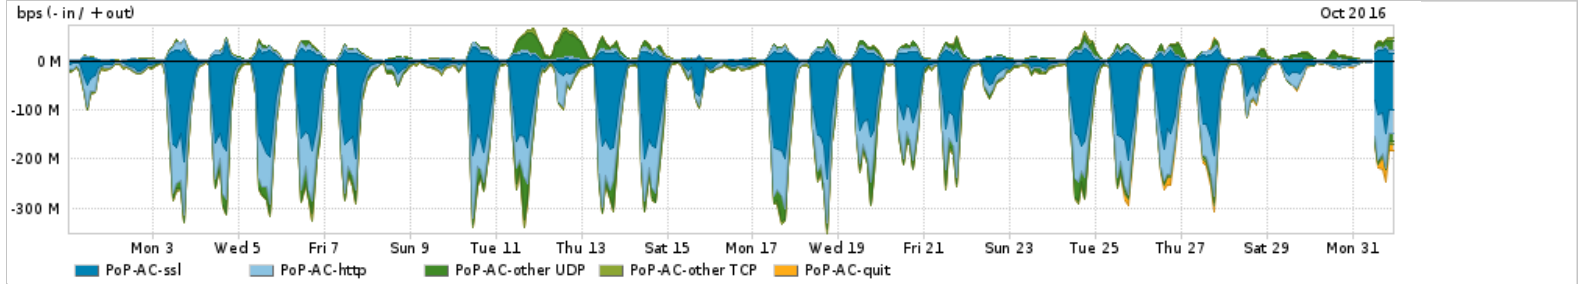

Distribuição do tráfego do PoP-AC por aplicação (análise em camada 3 e 4)

Average | Max | PCT95

PROFILE	APPLICATION	IN	OUT	TOTAL	
☒	PoP-AC	ssl	53.31 Mbps	6.17 Mbps	59.48 Mbps
☒	PoP-AC	http	27.42 Mbps	3.55 Mbps	30.97 Mbps
☒	PoP-AC	other UDP	6.35 Mbps	4.14 Mbps	10.49 Mbps
☒	PoP-AC	other TCP	3.88 Mbps	1.39 Mbps	5.27 Mbps