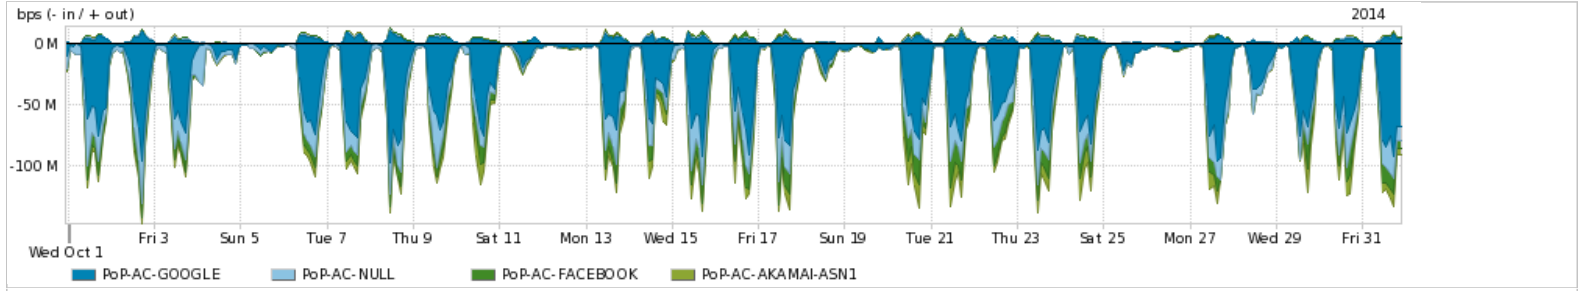

Os gráficos apresentados neste relatório de tráfego estão em formato *stack*, o que significa que seu valor é uma composição da soma dos componentes listados nas legendas localizadas logo abaixo dos gráficos. Os gráficos estão em "bps x tempo" e possuem dois eixos verticais, Out (positivo) e In (negativo).

Average | Max | PCT95

PROFILE	PROFILE	IN	OUT	TOTAL	
<input checked="" type="checkbox"/>	PoP-AC	Internet Commodity	17.53 Mbps	3.98 Mbps	21.51 Mbps

Utilização das trocas de tráfego comerciais no Brasil pelo PoP-AC

Average | Max | PCT95

PROFILE	PROFILE	IN	OUT	TOTAL	
<input checked="" type="checkbox"/>	PoP-AC	Parceiros	41.64 Mbps	7.59 Mbps	49.23 Mbps

Utilização do serviço de Internet acadêmica internacional pelo PoP-AC

Average | Max | PCT95

PROFILE	PROFILE	IN	OUT	TOTAL	
<input checked="" type="checkbox"/>	PoP-AC	Internet Academica	60.52 Kbps	9.87 Kbps	70.39 Kbps

Redes (AS's de origem) mais acessadas pelo PoP-AC

Average | Max | PCT95