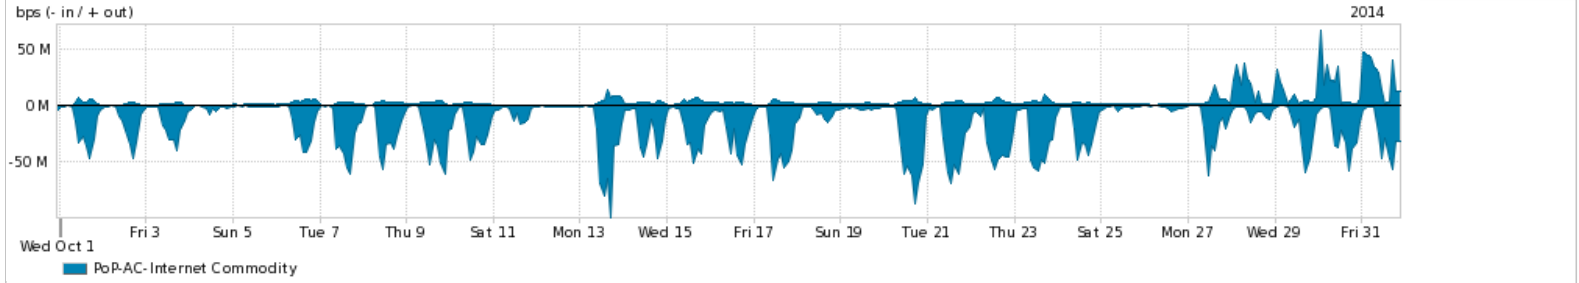

Os gráficos apresentados neste relatório de tráfego estão em formato *stack*, o que significa que seu valor é uma composição da soma dos componentes listados nas legendas localizadas logo abaixo dos gráficos. Os gráficos estão em "bps x tempo" e possuem dois eixos verticais, Out (positivo) e In (negativo).

A primeira coluna da tabela define o ponto de referência para entendimento dos valores de In e Out.

A contabilização do tráfego é sob o ponto de vista do AS da RNP, AS1916.

Legenda:

PoP - Ponto de presença da RNP

ASN - Número do sistema autônomo

Profile - Objeto gerenciável definido arbitrariamente no Peakflow através de diversos parâmetros (ex: bloco cidr, peer-as, as-path, bgp community, interface, etc)

Utilização do serviço de Internet Commodity pelo PoP-AC

Average | Max | PCT95

PROFILE	PROFILE	IN	OUT	TOTAL	
<input checked="" type="checkbox"/>	PoP-AC	Internet Commodity	17.53 Mbps	3.98 Mbps	21.51 Mbps

Utilização das trocas de tráfego comerciais no Brasil pelo PoP-AC