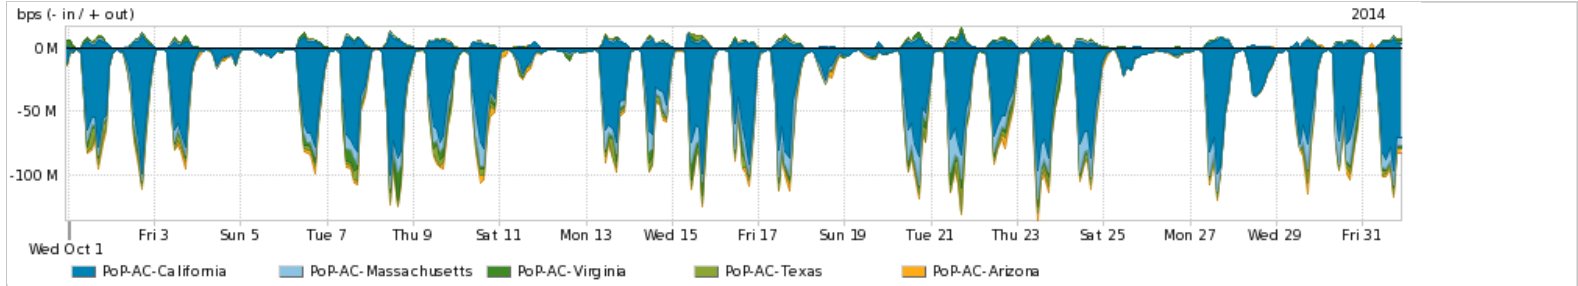

Distribuição do tráfego do PoP-AC por estado, província ou similar

Average | Max | PCT95

PROFILE	REGION	IN	OUT	TOTAL	
☒	PoP-AC	California	26.58 Mbps	2.30 Mbps	28.87 Mbps
☒	PoP-AC	Massachusetts	4.27 Mbps	224.86 Kbps	4.49 Mbps
☒	PoP-AC	Virginia	1.69 Mbps	508.91 Kbps	2.20 Mbps
☒	PoP-AC	Texas	1.84 Mbps	186.95 Kbps	2.02 Mbps
☐	PoP-AC	Quebec	479.32 Kbps	1.32 Mbps	1.80 Mbps
☒	PoP-AC	Arizona	1.31 Mbps	49.62 Kbps	1.36 Mbps
☐	PoP-AC	Washington	945.84 Kbps	381.98 Kbps	1.33 Mbps
☐	PoP-AC	Florida	896.00 Kbps	45.47 Kbps	941.47 Kbps
☐	PoP-AC	Sao Paulo	445.55 Kbps	305.91 Kbps	751.46 Kbps
☐	PoP-AC	Zhejiang	16.04 Kbps	587.56 Kbps	603.60 Kbps
☐	PoP-AC	Delaware	492.40 Kbps	7.05 Kbps	499.45 Kbps
☐	PoP-AC	Guangdong	2.21 Kbps	491.42 Kbps	493.62 Kbps
☐	PoP-AC	Noord-Holland	459.33 Kbps	718.00 bps	460.05 Kbps
☐	PoP-AC	Colorado	420.49 Kbps	17.43 Kbps	437.92 Kbps
☐	PoP-AC	Beijing	90.96 Kbps	282.79 Kbps	373.75 Kbps