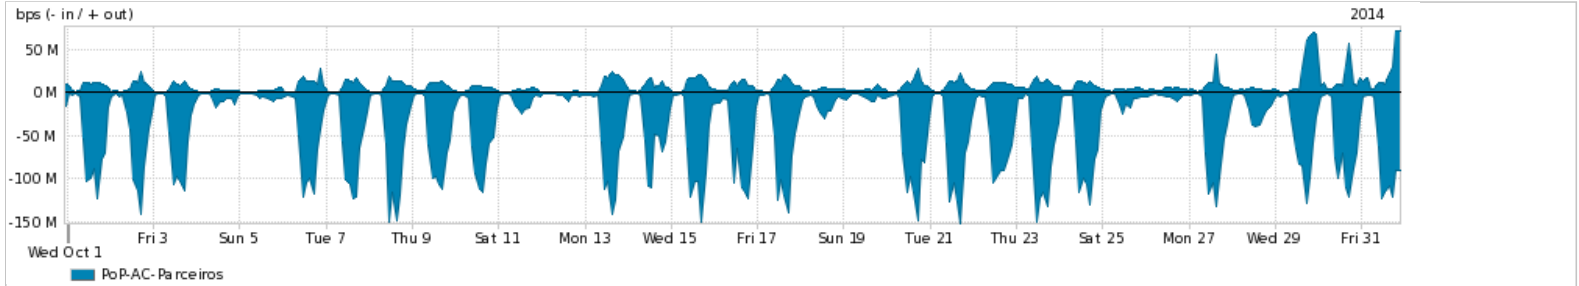

Os gráficos apresentados neste relatório de tráfego estão em formato *stack*, o que significa que seu valor é uma composição da soma dos componentes listados nas legendas localizadas logo abaixo dos gráficos. Os gráficos estão em "bps x tempo" e possuem dois eixos verticais, Out (positivo) e In (negativo).

A primeira coluna da tabela define o ponto de referência para entendimento dos valores de In e Out.

A contabilização do tráfego é sob o ponto de vista do AS da RNP, AS1916.

Legenda:

PoP - Ponto de presença da RNP

ASN - Número do sistema autônomo

Profile - Objeto gerenciável definido arbitrariamente no Peakflow através de diversos parâmetros (ex: bloco cidr, peer-as, as-path, bgp community, interface, etc)

Utilização do serviço de Internet Commodity pelo PoP-AC

Average | Max | PCT95

PROFILE	PROFILE	IN	OUT	TOTAL	
<input checked="" type="checkbox"/>	PoP-AC	Internet Commodity	17.53 Mbps	3.98 Mbps	21.51 Mbps

Utilização das trocas de tráfego comerciais no Brasil pelo PoP-AC