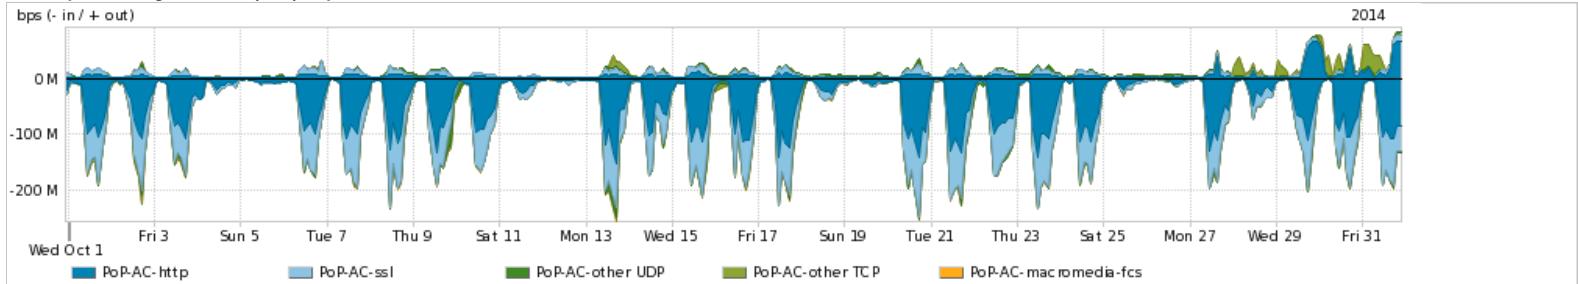

Distribuição do tráfego do PoP-AC por aplicação (análise em camada 3 e 4)

Average | Max | PCT95

PROFILE	APPLICATION	IN	OUT	TOTAL	
☒	PoP-AC	http	39.39 Mbps	4.55 Mbps	43.93 Mbps
☒	PoP-AC	ssl	26.02 Mbps	3.59 Mbps	29.60 Mbps
☒	PoP-AC	other UDP	1.41 Mbps	1.51 Mbps	2.93 Mbps
☒	PoP-AC	other TCP	585.19 Kbps	1.71 Mbps	2.29 Mbps
☒	PoP-AC	macromedia-fcs	270.78 Kbps	5.64 Kbps	276.42 Kbps