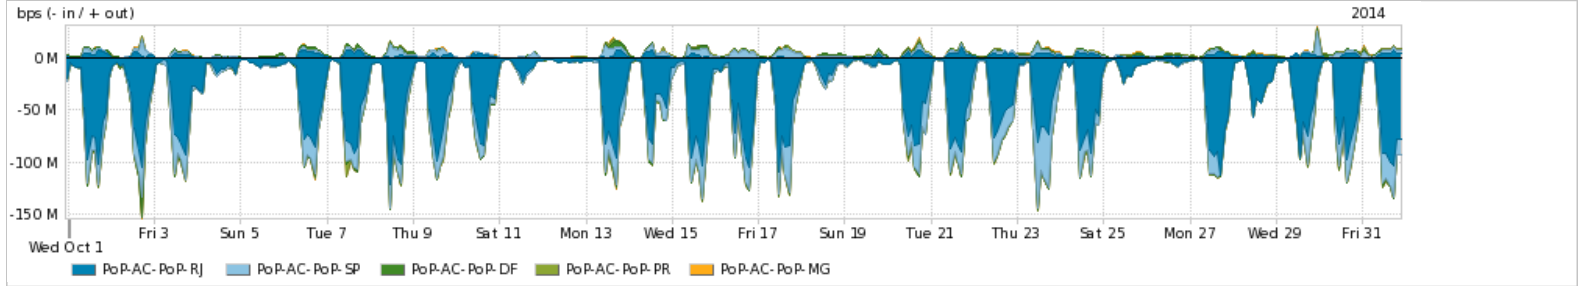

Interesse de tráfego do PoP-AC com os outros PoPs da RNP

Average | Max | PCT95

PROFILE	PROFILE	IN	OUT	TOTAL	
☒	PoP-AC	PoP-RJ	31.73 Mbps	1.75 Mbps	33.47 Mbps
☒	PoP-AC	PoP-SP	8.23 Mbps	1.71 Mbps	9.94 Mbps
☒	PoP-AC	PoP-DF	637.57 Kbps	896.25 Kbps	1.53 Mbps
☒	PoP-AC	PoP-PR	261.86 Kbps	377.11 Kbps	638.97 Kbps
☒	PoP-AC	PoP-MG	42.09 Kbps	125.39 Kbps	167.48 Kbps
☐	PoP-AC	PoP-RS	65.86 Kbps	33.25 Kbps	99.10 Kbps
☐	PoP-AC	PoP-SC	26.84 Kbps	26.67 Kbps	53.51 Kbps
☐	PoP-AC	PoP-CE	33.38 Kbps	19.83 Kbps	53.22 Kbps
☐	PoP-AC	PoP-PA	16.36 Kbps	22.70 Kbps	39.06 Kbps
☐	PoP-AC	PoP-BA	18.73 Kbps	7.84 Kbps	26.56 Kbps