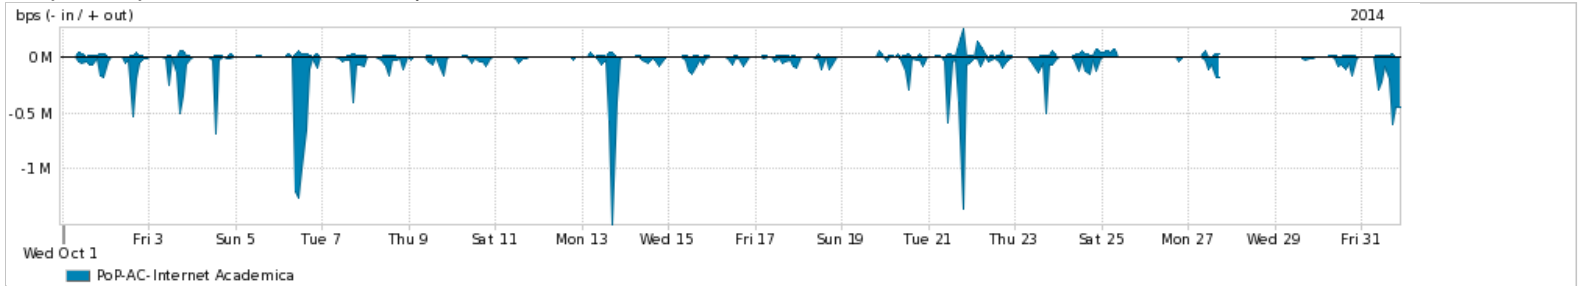

Average | Max | PCT95

PROFILE	PROFILE	IN	OUT	TOTAL	
<input checked="" type="checkbox"/>	PoP-AC	Internet Commodity	17.53 Mbps	3.98 Mbps	21.51 Mbps

Utilização das trocas de tráfego comerciais no Brasil pelo PoP-AC

Average | Max | PCT95

PROFILE	PROFILE	IN	OUT	TOTAL	
<input checked="" type="checkbox"/>	PoP-AC	Parceiros	41.64 Mbps	7.59 Mbps	49.23 Mbps

Utilização do serviço de Internet acadêmica internacional pelo PoP-AC