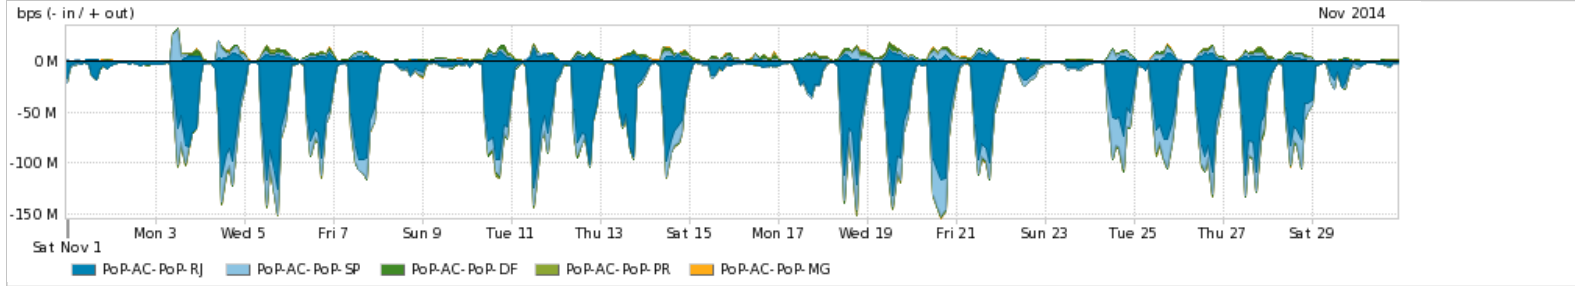

Average | Max | PCT95

PROFILE	PROFILE	IN	OUT	TOTAL	
<input checked="" type="checkbox"/>	PoP-AC	Internet Acadêmica	70.61 Kbps	7.70 Kbps	78.32 Kbps

Redes (AS's de origem) mais acessadas pelo PoP-AC

Average | Max | PCT95

PROFILE	AS NAME	ASN	IN	OUT	TOTAL	
<input checked="" type="checkbox"/>	PoP-AC	GOOGLE	15169	22.46 Mbps	1.69 Mbps	24.15 Mbps
<input checked="" type="checkbox"/>	PoP-AC	NULL	0	8.67 Mbps	342.33 Kbps	9.02 Mbps
<input type="checkbox"/>	PoP-AC	CHINANET-BACKBONE	4134	203.26 Kbps	5.86 Mbps	6.06 Mbps
<input checked="" type="checkbox"/>	PoP-AC	FACEBOOK	32934	3.75 Mbps	241.06 Kbps	3.99 Mbps
<input checked="" type="checkbox"/>	PoP-AC	AKAMAI-ASN1	20940	3.72 Mbps	167.22 Kbps	3.88 Mbps
<input type="checkbox"/>	PoP-AC	SOFTLAYER	36351	1.39 Mbps	203.94 Kbps	1.59 Mbps
<input type="checkbox"/>	PoP-AC	DCLUX	24611	1.44 Mbps	39.02 Kbps	1.48 Mbps
<input type="checkbox"/>	PoP-AC	OVH	16276	314.12 Kbps	982.68 Kbps	1.30 Mbps
<input type="checkbox"/>	PoP-AC	AMAZON-AES	14618	487.21 Kbps	466.41 Kbps	953.62 Kbps
<input type="checkbox"/>	PoP-AC	AS40676	40676	0.00 bps	898.66 Kbps	898.66 Kbps

Interesse de tráfego do PoP-AC com os outros PoPs da RNP

Average | Max | PCT95

PROFILE	PROFILE	IN	OUT	TOTAL	
<input checked="" type="checkbox"/>	PoP-AC	PoP-RJ	29.80 Mbps	1.89 Mbps	31.69 Mbps
<input checked="" type="checkbox"/>	PoP-AC	PoP-SP	6.14 Mbps	1.49 Mbps	7.63 Mbps
<input checked="" type="checkbox"/>	PoP-AC	PoP-DF	488.89 Kbps	969.90 Kbps	1.46 Mbps
<input checked="" type="checkbox"/>	PoP-AC	PoP-PR	204.07 Kbps	570.33 Kbps	774.40 Kbps
<input checked="" type="checkbox"/>	PoP-AC	PoP-MG	41.69 Kbps	97.76 Kbps	139.45 Kbps
<input type="checkbox"/>	PoP-AC	PoP-RS	52.92 Kbps	29.17 Kbps	82.10 Kbps
<input type="checkbox"/>	PoP-AC	PoP-BA	27.36 Kbps	39.77 Kbps	67.13 Kbps
<input type="checkbox"/>	PoP-AC	PoP-SC	34.79 Kbps	12.74 Kbps	47.53 Kbps
<input type="checkbox"/>	PoP-AC	PoP-CE	28.33 Kbps	12.39 Kbps	40.72 Kbps
<input type="checkbox"/>	PoP-AC	PoP-RN	9.81 Kbps	27.31 Kbps	37.13 Kbps