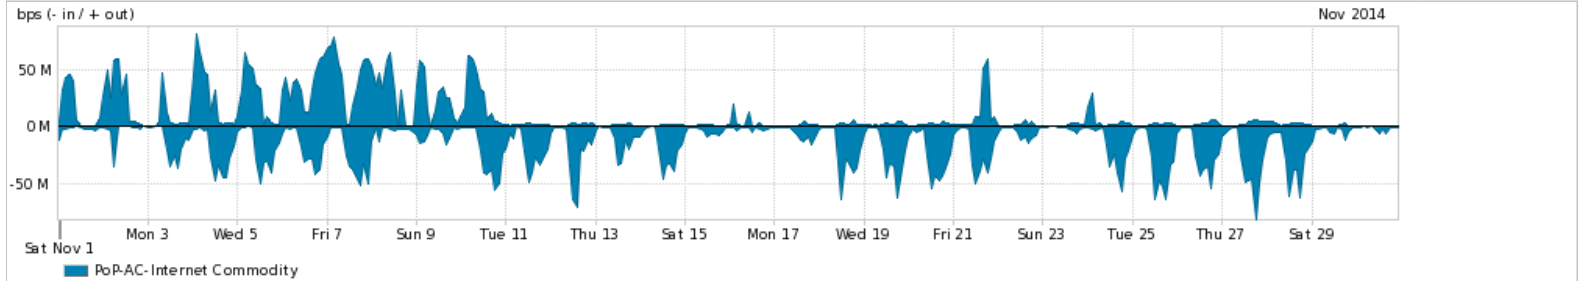

Os gráficos apresentados neste relatório de tráfego estão em formato stack, o que significa que seu valor é uma composição da soma dos componentes listados nas legendas localizadas logo abaixo dos gráficos. Os gráficos estão em "bps x tempo" e possuem dois eixos verticais, Out (positivo) e In (negativo).

A primeira coluna da tabela define o ponto de referência para entendimento dos valores de In e Out.

A contabilização do tráfego é sob o ponto de vista do AS da RNP, AS1916.

Legenda:

PoP - Ponto de presença da RNP

Parceiros - Provedores comerciais que a RNP mantém acordos de troca de tráfego

Internet Acadêmica - Acesso às redes acadêmicas internacionais, serviço atualmente provido pela RedClara

Internet commodity - Acesso pago à Internet global que é oferecido gratuitamente pela RNP aos seus clientes

ASN - Número do sistema autônomo

Profile - Objeto gerenciável definido arbitrariamente no Peakflow através de diversos parâmetros (ex: bloco cidr, peer-as, as-path, bgp community, interface, etc)

Utilização do serviço de Internet Commodity pelo PoP-AC