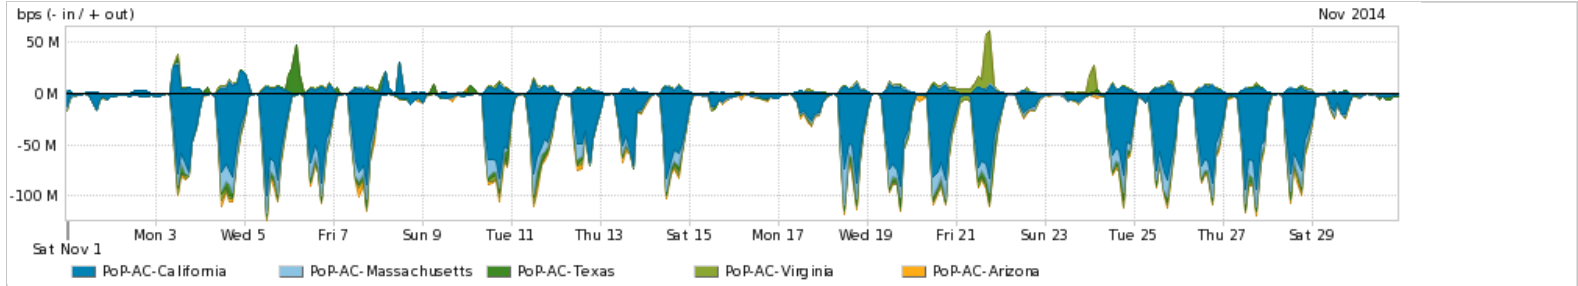

Distribuição do tráfego do PoP-AC por estado, província ou similar

Average | Max | PCT95

PROFILE	REGION	IN	OUT	TOTAL	
☒	PoP-AC	California	23.89 Mbps	2.39 Mbps	26.28 Mbps
☒	PoP-AC	Massachusetts	3.91 Mbps	181.22 Kbps	4.10 Mbps
☐	PoP-AC	Zhejiang	6.15 Kbps	3.14 Mbps	3.14 Mbps
☒	PoP-AC	Texas	1.53 Mbps	572.44 Kbps	2.10 Mbps
☐	PoP-AC	Guangdong	141.32 Kbps	1.77 Mbps	1.91 Mbps
☒	PoP-AC	Virginia	914.71 Kbps	912.69 Kbps	1.83 Mbps
☐	PoP-AC	Washington	760.86 Kbps	309.03 Kbps	1.07 Mbps
☒	PoP-AC	Arizona	1.00 Mbps	34.41 Kbps	1.04 Mbps
☐	PoP-AC	Florida	790.97 Kbps	97.57 Kbps	888.54 Kbps
☐	PoP-AC	Quebec	307.82 Kbps	492.08 Kbps	799.89 Kbps
☐	PoP-AC	Jiangsu	4.68 Kbps	660.24 Kbps	664.92 Kbps
☐	PoP-AC	Sao Paulo	270.06 Kbps	344.13 Kbps	614.19 Kbps
☐	PoP-AC	Delaware	322.74 Kbps	111.62 Kbps	434.36 Kbps
☐	PoP-AC	Noord-Holland	342.48 Kbps	791.00 bps	343.27 Kbps
☐	PoP-AC	Colorado	337.87 Kbps	534.00 bps	338.41 Kbps