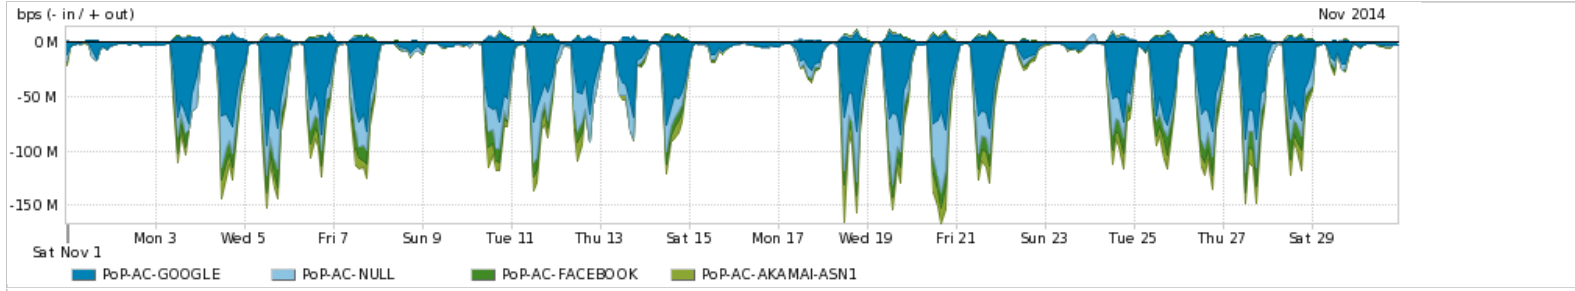

Os gráficos apresentados neste relatório de tráfego estão em formato stack, o que significa que seu valor é uma composição da soma dos componentes listados nas legendas localizadas logo abaixo dos gráficos. Os gráficos estão em "bps x tempo" e possuem dois eixos verticais, Out (positivo) e In (negativo).

Average | Max | PCT95

PROFILE	PROFILE	IN	OUT	TOTAL	
<input checked="" type="checkbox"/>	PoP-AC	Internet Commodity	15.07 Mbps	10.14 Mbps	25.21 Mbps

Utilização das trocas de tráfego comerciais no Brasil pelo PoP-AC

Average | Max | PCT95

PROFILE	PROFILE	IN	OUT	TOTAL	
<input checked="" type="checkbox"/>	PoP-AC	Parceiros	35.57 Mbps	7.81 Mbps	43.38 Mbps

Utilização do serviço de Internet acadêmica internacional pelo PoP-AC

Average | Max | PCT95

PROFILE	PROFILE	IN	OUT	TOTAL	
<input checked="" type="checkbox"/>	PoP-AC	Internet Acadêmica	70.61 Kbps	7.70 Kbps	78.32 Kbps

Redes (AS's de origem) mais acessadas pelo PoP-AC

Average | Max | PCT95