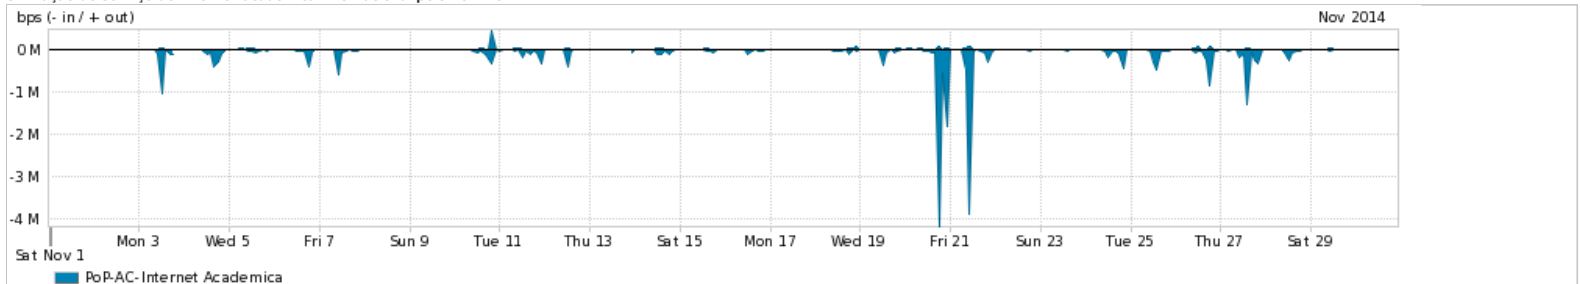

Os gráficos apresentados neste relatório de tráfego estão em formato stack, o que significa que seu valor é uma composição da soma dos componentes listados nas legendas localizadas logo abaixo dos gráficos. Os gráficos estão em "bps x tempo" e possuem dois eixos verticais, Out (positivo) e In (negativo).

Average | Max | PCT95

PROFILE	PROFILE	IN	OUT	TOTAL	
<input checked="" type="checkbox"/>	PoP-AC	Internet Commodity	15.07 Mbps	10.14 Mbps	25.21 Mbps

Utilização das trocas de tráfego comerciais no Brasil pelo PoP-AC

Average | Max | PCT95

PROFILE	PROFILE	IN	OUT	TOTAL	
<input checked="" type="checkbox"/>	PoP-AC	Parceiros	35.57 Mbps	7.81 Mbps	43.38 Mbps

Utilização do serviço de Internet acadêmica internacional pelo PoP-AC