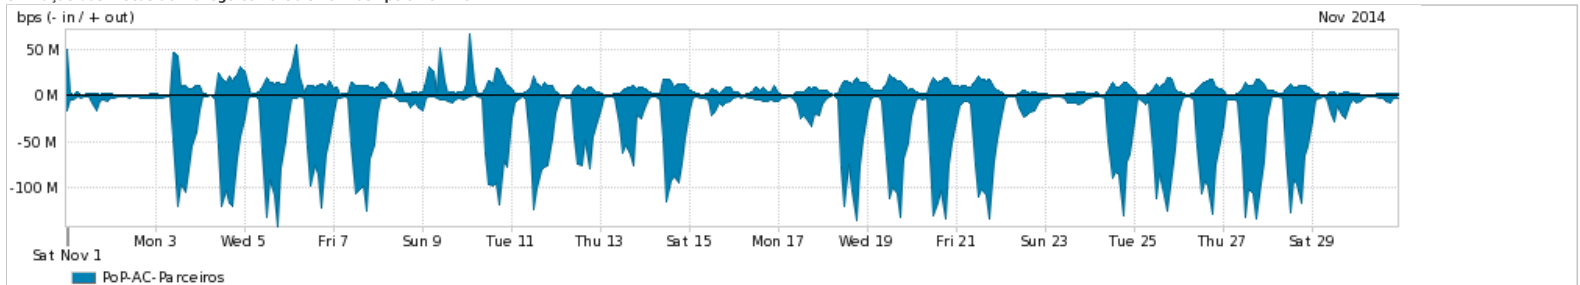

Os gráficos apresentados neste relatório de tráfego estão em formato stack, o que significa que seu valor é uma composição da soma dos componentes listados nas legendas localizadas logo abaixo dos gráficos. Os gráficos estão em "bps x tempo" e possuem dois eixos verticais, Out (positivo) e In (negativo).

ASN - Número do sistema autônomo

Profile - Objeto gerenciável definido arbitrariamente no Peakflow através de diversos parâmetros (ex: bloco cidr, peer-as, as-path, bgp community, interface, etc)

Utilização do serviço de Internet Commodity pelo PoP-AC

Average | Max | PCT95

PROFILE	PROFILE	IN	OUT	TOTAL	
<input checked="" type="checkbox"/>	PoP-AC	Internet Commodity	15.07 Mbps	10.14 Mbps	25.21 Mbps

Utilização das trocas de tráfego comerciais no Brasil pelo PoP-AC