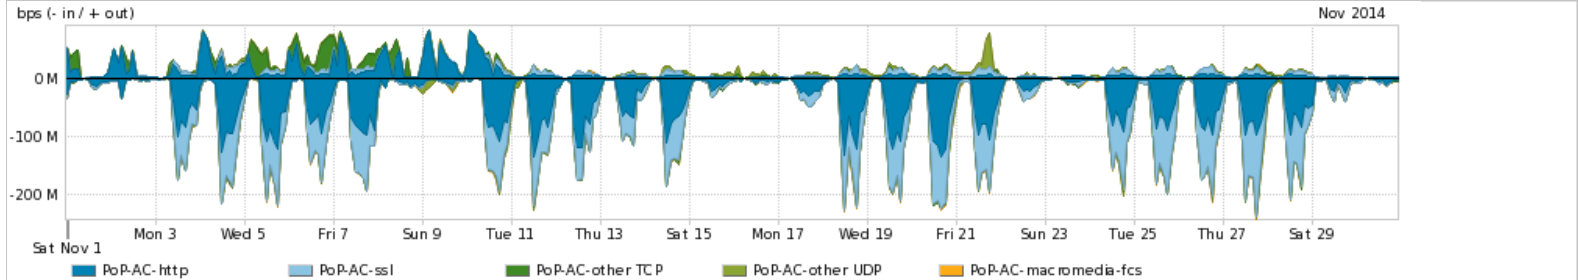

Distribuição do tráfego do PoP-AC por aplicação (análise em camada 3 e 4)

Average | Max | PCT95

PROFILE	APPLICATION	IN	OUT	TOTAL	
☒	PoP-AC	http	32.23 Mbps	8.58 Mbps	40.81 Mbps
☒	PoP-AC	ssl	25.57 Mbps	3.06 Mbps	28.63 Mbps
☒	PoP-AC	other TCP	272.23 Kbps	3.18 Mbps	3.45 Mbps
☒	PoP-AC	other UDP	961.38 Kbps	1.92 Mbps	2.88 Mbps
☐	PoP-AC	opennap	43.00 bps	768.23 Kbps	768.28 Kbps