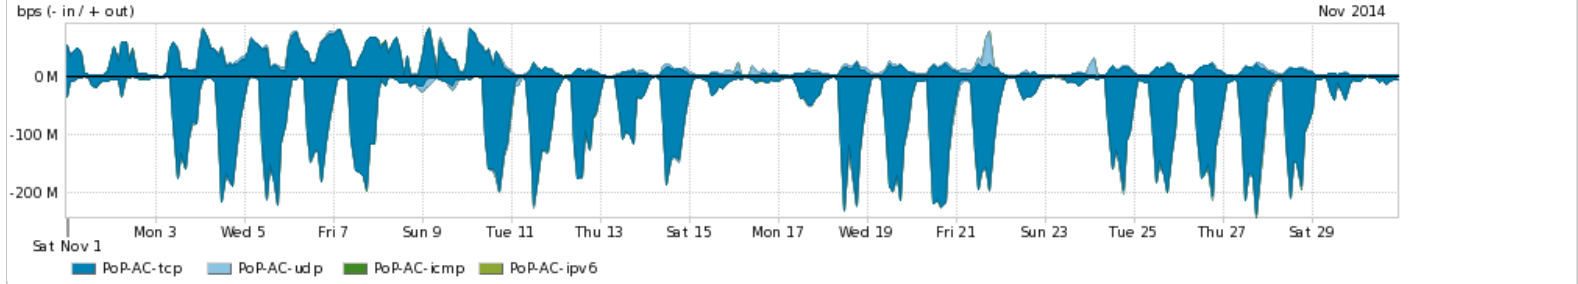

PROFILE	APPLICATION	IN	OUT	TOTAL	
☐	PoP-AC	dns	72.62 Kbps	206.46 Kbps	279.08 Kbps
☒	PoP-AC	macromedia-fcs	245.13 Kbps	17.18 Kbps	262.31 Kbps
☐	PoP-AC	sip	144.33 Kbps	105.46 Kbps	249.79 Kbps
☐	PoP-AC	snmp	157.00 bps	130.45 Kbps	130.60 Kbps
☐	PoP-AC	kerberos	10.00 bps	126.34 Kbps	126.35 Kbps

Distribuição do tráfego do PoP-AC por protocolo

Average | Max | PCT95

PROFILE	PROTOCOL	IN	OUT	TOTAL	
☒	PoP-AC	tcp	58.43 Mbps	16.03 Mbps	74.46 Mbps
☒	PoP-AC	udp	1.18 Mbps	2.25 Mbps	3.43 Mbps
☒	PoP-AC	icmp	59.10 Kbps	62.86 Kbps	121.96 Kbps
☒	PoP-AC	ipv6	2.00 bps	1.00 bps	3.00 bps

For assistance with this product, please contact support@arbornetworks.com.