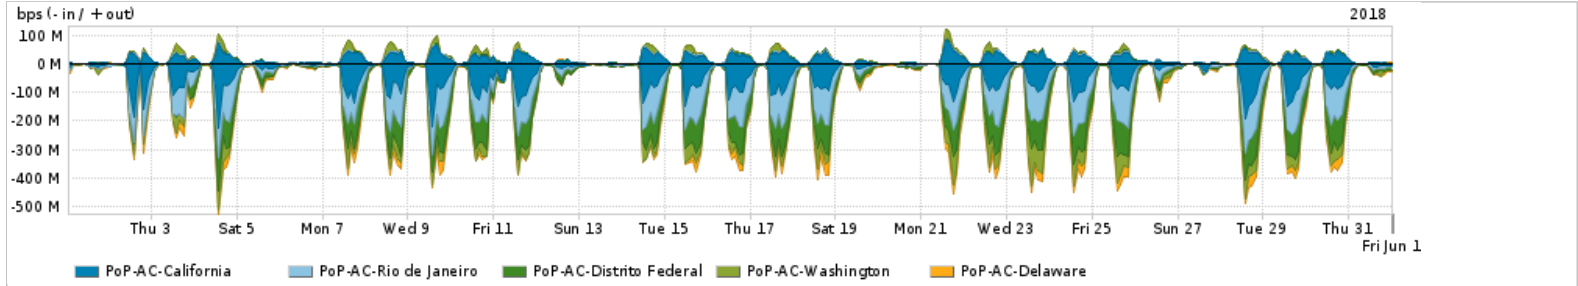

Distribuição do tráfego do PoP-AC por estado, província ou similar

Average | Max | PCT95

	PROFILE	REGION	IN	OUT	TOTAL
☒	PoP-AC	California	34.60 Mbps	13.59 Mbps	48.19 Mbps
☒	PoP-AC	Rio de Janeiro	37.62 Mbps	1.33 Mbps	38.95 Mbps
☒	PoP-AC	Distrito Federal	30.03 Mbps	653.56 Kbps	30.69 Mbps
☒	PoP-AC	Washington	15.39 Mbps	3.40 Mbps	18.79 Mbps
☒	PoP-AC	Delaware	8.61 Mbps	204.33 Kbps	8.82 Mbps
☐	PoP-AC	Massachusetts	5.91 Mbps	269.62 Kbps	6.18 Mbps
☐	PoP-AC	Sao Paulo	3.20 Mbps	821.70 Kbps	4.02 Mbps
☐	PoP-AC	Virginia	2.84 Mbps	879.21 Kbps	3.72 Mbps
☐	PoP-AC	New York	374.25 Kbps	2.55 Mbps	2.93 Mbps
☐	PoP-AC	Rio Grande do Sul	2.03 Mbps	42.19 Kbps	2.07 Mbps
☐	PoP-AC	Pernambuco	1.89 Mbps	72.53 Kbps	1.96 Mbps
☐	PoP-AC	Arizona	1.46 Mbps	41.42 Kbps	1.50 Mbps
☐	PoP-AC	Texas	1.07 Mbps	141.92 Kbps	1.21 Mbps
☐	PoP-AC	Oregon	283.62 Kbps	926.08 Kbps	1.21 Mbps
☐	PoP-AC	Acre	299.92 Kbps	603.52 Kbps	903.44 Kbps