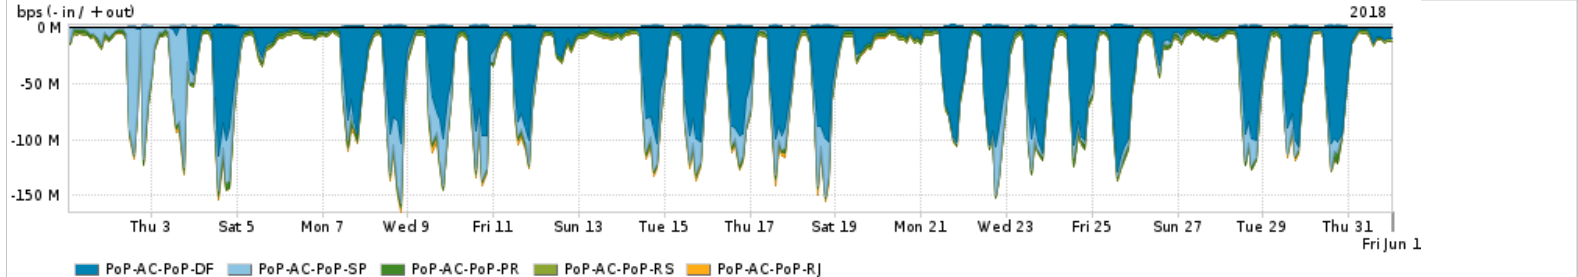

Average | Max | PCT95

PROFILE	PROFILE	IN	OUT	TOTAL
<input checked="" type="checkbox"/> PoP-AC	Internet Academica	237.89 Kbps	9.44 Kbps	247.33 Kbps

Redes (AS's de origem) mais acessadas pelo PoP-AC

Average | Max | PCT95

	PROFILE	AS NAME	ASN	IN	OUT	TOTAL
<input checked="" type="checkbox"/>	PoP-AC	NULL	0	69.58 Mbps	1.78 Mbps	71.36 Mbps
<input checked="" type="checkbox"/>	PoP-AC	GOOGLE	15169	33.86 Mbps	10.29 Mbps	44.15 Mbps
<input checked="" type="checkbox"/>	PoP-AC	MICROSOFTEU	8068	9.98 Mbps	3.21 Mbps	13.19 Mbps
<input checked="" type="checkbox"/>	PoP-AC	NETFLIX	2906	8.60 Mbps	203.92 Kbps	8.81 Mbps
<input checked="" type="checkbox"/>	PoP-AC	AMAZON-02	16509	6.30 Mbps	1.35 Mbps	7.65 Mbps
<input type="checkbox"/>	PoP-AC	AKAMAI-ASN1	20940	7.06 Mbps	286.54 Kbps	7.35 Mbps
<input type="checkbox"/>	PoP-AC	FACEBOOK	32934	4.47 Mbps	948.84 Kbps	5.42 Mbps
<input type="checkbox"/>	PoP-AC	EDGECAST	15133	4.21 Mbps	94.94 Kbps	4.30 Mbps
<input type="checkbox"/>	PoP-AC	GCEPSA-BR	28604	3.03 Mbps	178.02 Kbps	3.21 Mbps
<input type="checkbox"/>	PoP-AC	APPLE	714	377.01 Kbps	2.12 Mbps	2.49 Mbps

Interesse de tráfego do PoP-AC com os outros PoPs da RNP

Average | Max | PCT95

	PROFILE	PROFILE	IN	OUT	TOTAL
<input checked="" type="checkbox"/>	PoP-AC	PoP-DF	30.26 Mbps	579.41 Kbps	30.84 Mbps
<input checked="" type="checkbox"/>	PoP-AC	PoP-SP	9.06 Mbps	179.35 Kbps	9.24 Mbps
<input checked="" type="checkbox"/>	PoP-AC	PoP-PR	2.33 Mbps	0.00 bps	2.33 Mbps
<input checked="" type="checkbox"/>	PoP-AC	PoP-RS	2.05 Mbps	12.00 bps	2.05 Mbps
<input checked="" type="checkbox"/>	PoP-AC	PoP-RJ	499.73 Kbps	7.81 Kbps	507.54 Kbps
<input type="checkbox"/>	PoP-AC	PoP-SC	468.00 bps	0.00 bps	468.00 bps
<input type="checkbox"/>	PoP-AC	PoP-PA	195.00 bps	0.00 bps	195.00 bps
<input type="checkbox"/>	PoP-AC	PoP-AC	20.00 bps	20.00 bps	40.00 bps
<input type="checkbox"/>	PoP-AC	PoP-BA	0.00 bps	0.00 bps	0.00 bps