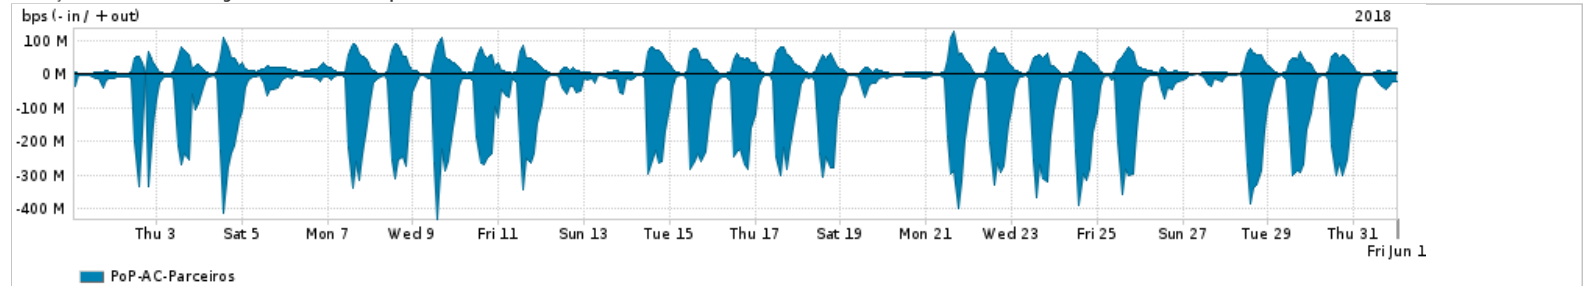

Os gráficos apresentados neste relatório de tráfego estão em formato stack, o que significa que seu valor é uma composição da soma dos componentes listados nas legendas localizadas logo abaixo dos gráficos. Os gráficos estão em "bps x tempo" e possuem dois eixos verticais, Out (positivo) e In (negativo).

A primeira coluna da tabela define o ponto de referência para entendimento dos valores de In e Out.
A contabilização do tráfego é sob o ponto de vista do AS da RNP, AS1916.

Legenda:

PoP - Ponto de presença da RNP

ASN - Número do sistema autônomo

Profile - Objeto gerenciável definido arbitrariamente no Peakflow através de diversos parâmetros (ex: bloco cidr, peer-as, as-path, bgp community, interface, etc)

Utilização do serviço de Internet Commodity pelo PoP-AC

Average | Max | PCT95

PROFILE	PROFILE	IN	OUT	TOTAL
<input checked="" type="checkbox"/> PoP-AC	Internet Commodity	15.65 Mbps	6.08 Mbps	21.73 Mbps

Utilização das trocas de tráfego comerciais no Brasil pelo PoP-AC