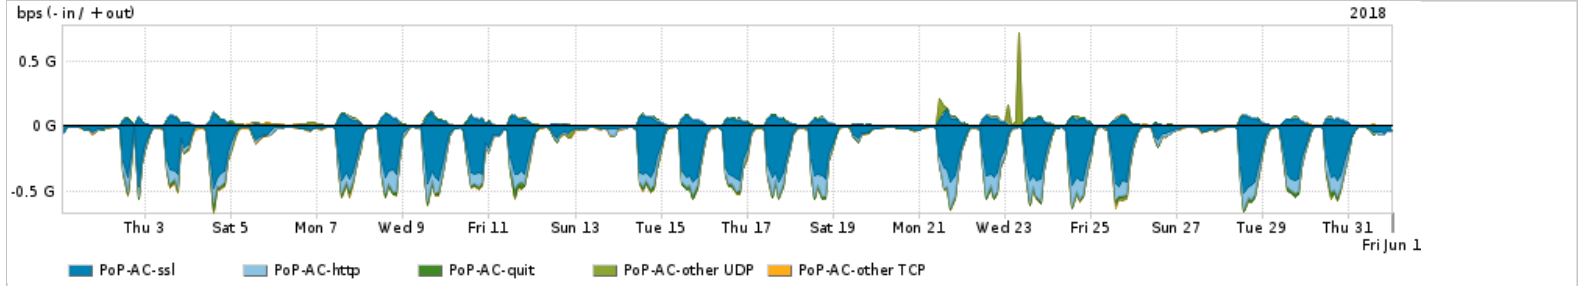

Distribuição do tráfego do PoP-AC por aplicação (análise em camada 3 e 4)

Average | Max | PCT95

	PROFILE	APPLICATION	IN	OUT	TOTAL
☒	PoP-AC	ssl	137.18 Mbps	20.63 Mbps	157.81 Mbps
☒	PoP-AC	http	37.18 Mbps	3.43 Mbps	40.62 Mbps
☒	PoP-AC	quit	8.11 Mbps	1.53 Mbps	9.64 Mbps
☒	PoP-AC	other UDP	1.67 Mbps	4.82 Mbps	6.49 Mbps