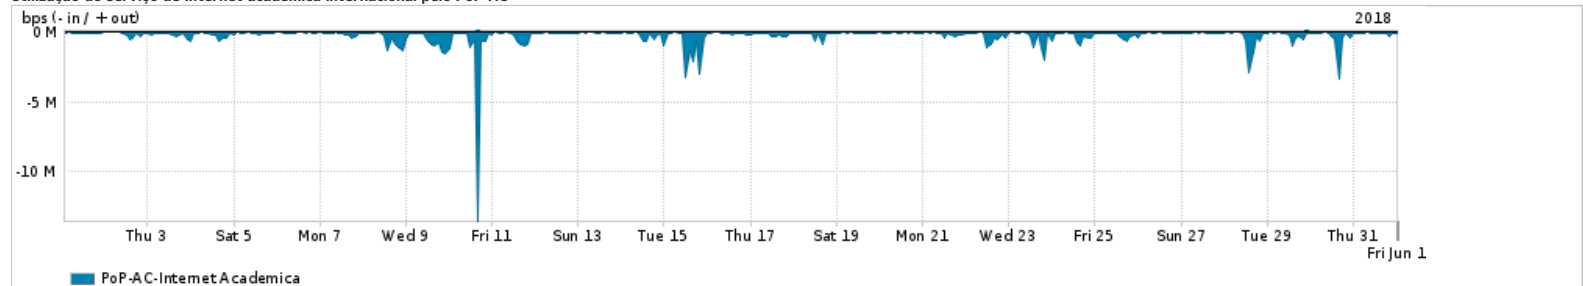

Os gráficos apresentados neste relatório de tráfego estão em formato stack, o que significa que seu valor é uma composição da soma dos componentes listados nas legendas localizadas logo abaixo dos gráficos. Os gráficos estão em "bps x tempo" e possuem dois eixos verticais, Out (positivo) e In (negativo).

Average | Max | PCT95

PROFILE	PROFILE	IN	OUT	TOTAL
<input checked="" type="checkbox"/> PoP-AC	Internet Commodity	15.65 Mbps	6.08 Mbps	21.73 Mbps

Utilização das trocas de tráfego comerciais no Brasil pelo PoP-AC

Average | Max | PCT95

PROFILE	PROFILE	IN	OUT	TOTAL
<input checked="" type="checkbox"/> PoP-AC	Parceiros	100.18 Mbps	23.46 Mbps	123.64 Mbps

Utilização do serviço de Internet acadêmica internacional pelo PoP-AC