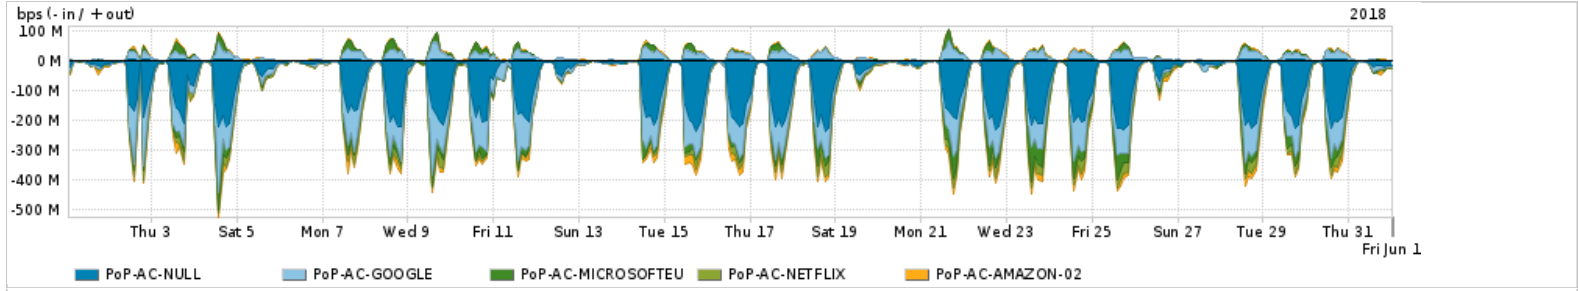

Os gráficos apresentados neste relatório de tráfego estão em formato stack, o que significa que seu valor é uma composição da soma dos componentes listados nas legendas localizadas logo abaixo dos gráficos. Os gráficos estão em "bps x tempo" e possuem dois eixos verticais, Out (positivo) e In (negativo).

Average | Max | PCT95

PROFILE	PROFILE	IN	OUT	TOTAL
<input checked="" type="checkbox"/> PoP-AC	Internet Commodity	15.65 Mbps	6.08 Mbps	21.73 Mbps

Utilização das trocas de tráfego comerciais no Brasil pelo PoP-AC

Average | Max | PCT95

PROFILE	PROFILE	IN	OUT	TOTAL
<input checked="" type="checkbox"/> PoP-AC	Parceiros	100.18 Mbps	23.46 Mbps	123.64 Mbps

Utilização do serviço de Internet acadêmica internacional pelo PoP-AC

Average | Max | PCT95

PROFILE	PROFILE	IN	OUT	TOTAL
<input checked="" type="checkbox"/> PoP-AC	Internet Academica	237.89 Kbps	9.44 Kbps	247.33 Kbps

Redes (AS's de origem) mais acessadas pelo PoP-AC

Average | Max | PCT95