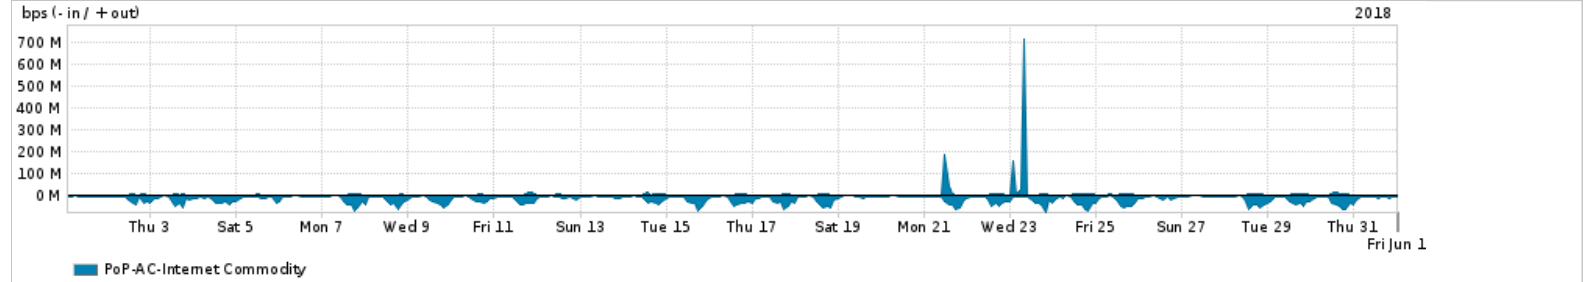

Os gráficos apresentados neste relatório de tráfego estão em formato stack, o que significa que seu valor é uma composição da soma dos componentes listados nas legendas localizadas logo abaixo dos gráficos. Os gráficos estão em "bps x tempo" e possuem dois eixos verticais, Out (positivo) e In (negativo).

A primeira coluna da tabela define o ponto de referência para entendimento dos valores de In e Out.
A contabilização do tráfego é sob o ponto de vista do AS da RNP, AS1916.

Legenda:

PoP - Ponto de presença da RNP

ASN - Número do sistema autônomo

Profile - Objeto gerenciável definido arbitrariamente no Peakflow através de diversos parâmetros (ex: bloco cidr, peer-as, as-path, bgp community, interface, etc)

Utilização do serviço de Internet Commodity pelo PoP-AC

Average | Max | PCT95

PROFILE	PROFILE	IN	OUT	TOTAL
<input checked="" type="checkbox"/> PoP-AC	Internet Commodity	15.65 Mbps	6.08 Mbps	21.73 Mbps

Utilização das trocas de tráfego comerciais no Brasil pelo PoP-AC