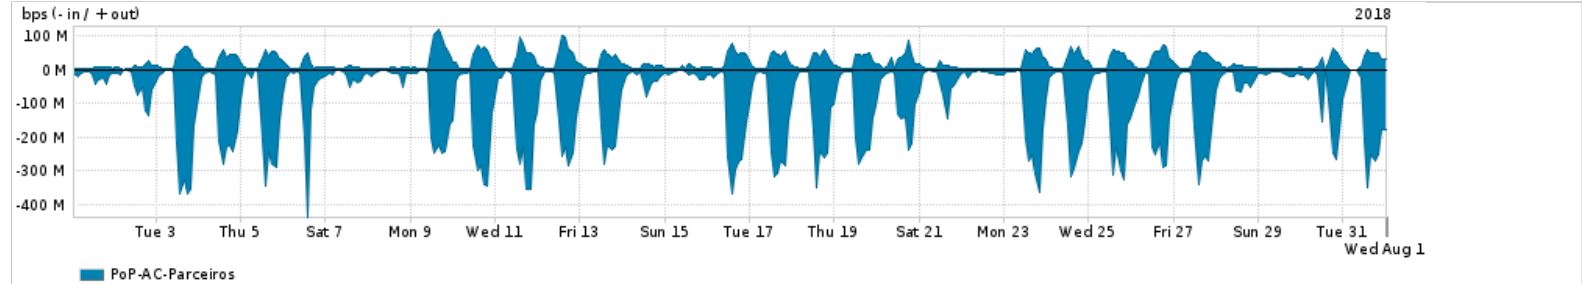

Os gráficos apresentados neste relatório de tráfego estão em formato stack, o que significa que seu valor é uma composição da soma dos componentes listados nas legendas localizadas logo abaixo dos gráficos. Os gráficos estão em "bps x tempo" e possuem dois eixos verticais, Out (positivo) e In (negativo).

ASN - Número do sistema autônomo

Profile - Objeto gerenciável definido arbitrariamente no Peakflow através de diversos parâmetros (ex: bloco cidr, peer-as, as-path, bgp community, interface, etc)

**Utilização do serviço de Internet Commodity pelo PoP-AC**

PROFILE	PROFILE	IN	OUT	TOTAL
<input checked="" type="checkbox"/> PoP-AC	Internet_Commodity	15.42 Mbps	8.13 Mbps	23.55 Mbps

**Utilização das trocas de tráfego comerciais no Brasil pelo PoP-AC**

PROFILE	PROFILE	IN	OUT	TOTAL
<input checked="" type="checkbox"/> PoP-AC	Parceiros	95.12 Mbps	20.59 Mbps	115.71 Mbps