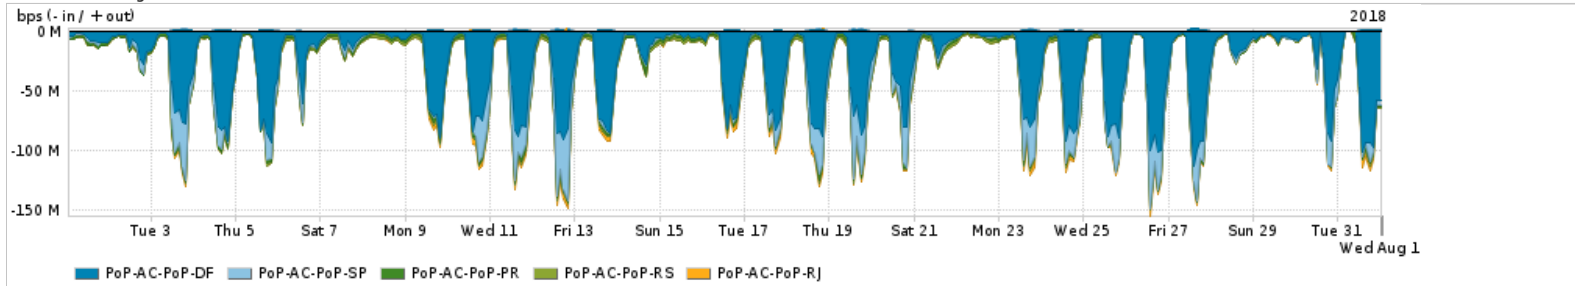

Interesse de tráfego do PoP-AC com os outros PoPs da RNP

Average | Max | PCT95

	PROFILE	PROFILE	IN	OUT	TOTAL
☒	PoP-AC	PoP-DF	26.95 Mbps	410.38 Kbps	27.36 Mbps
☒	PoP-AC	PoP-SP	6.11 Mbps	83.86 Kbps	6.19 Mbps
☒	PoP-AC	PoP-PR	2.03 Mbps	0.00 bps	2.03 Mbps
☒	PoP-AC	PoP-RS	1.41 Mbps	11.00 bps	1.41 Mbps
☒	PoP-AC	PoP-RJ	801.95 Kbps	12.21 Kbps	814.15 Kbps
☐	PoP-AC	PoP-SC	1.81 Kbps	0.00 bps	1.81 Kbps
☐	PoP-AC	PoP-AC	16.00 bps	16.00 bps	32.00 bps