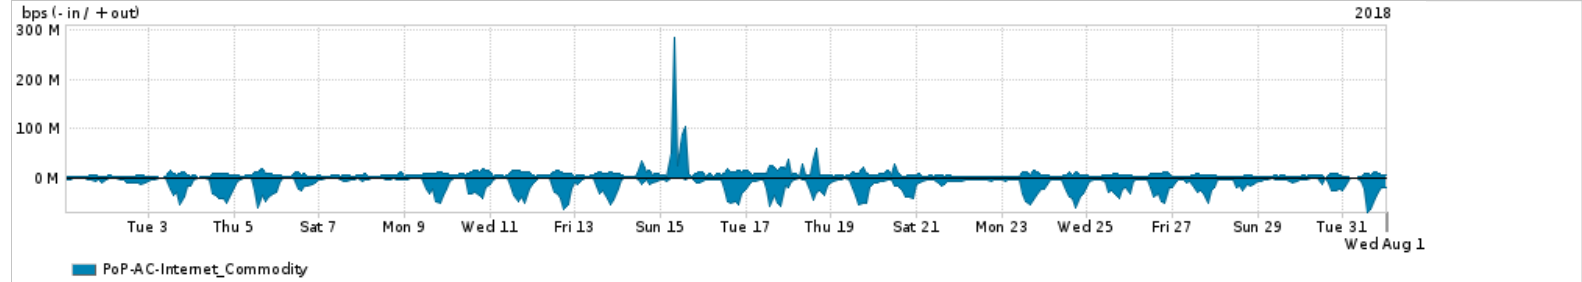

Os gráficos apresentados neste relatório de tráfego estão em formato stack, o que significa que seu valor é uma composição da soma dos componentes listados nas legendas localizadas logo abaixo dos gráficos. Os gráficos estão em "bps x tempo" e possuem dois eixos verticais, Out (positivo) e In (negativo).

A primeira coluna da tabela define o ponto de referência para entendimento dos valores de In e Out.

A contabilização do tráfego é sob o ponto de vista do AS da RNP, AS1916.

**Legenda:**

PoP - Ponto de presença da RNP

Parceiros - Provedores comerciais que a RNP mantém acordos de troca de tráfego

Internet Acadêmica - Acesso às redes acadêmicas internacionais, serviço atualmente provido pela RedClara

Internet commodity - Acesso pago à Internet global que é oferecido pela RNP aos seus clientes

ASN - Número do sistema autônomo

Profile - Objeto gerenciável definido arbitrariamente no Peakflow através de diversos parâmetros (ex: bloco cidr, peer-as, as-path, bgp community, interface, etc)

**Utilização do serviço de Internet Commodity pelo PoP-AC**