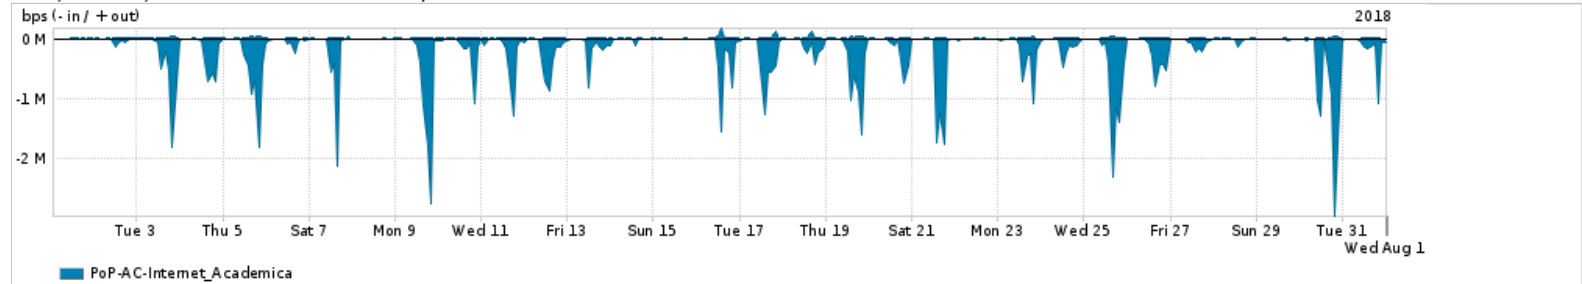

Os gráficos apresentados neste relatório de tráfego estão em formato stack, o que significa que seu valor é uma composição da soma dos componentes listados nas legendas localizadas logo abaixo dos gráficos. Os gráficos estão em "bps x tempo" e possuem dois eixos verticais, Out (positivo) e In (negativo).

ASN - Número do sistema autônomo

Profile - Objeto gerenciável definido arbitrariamente no Peakflow através de diversos parâmetros (ex: bloco cidr, peer-as, as-path, bgp community, interface, etc)

**Utilização do serviço de Internet Commodity pelo PoP-AC**

PROFILE	PROFILE	IN	OUT	TOTAL
<input checked="" type="checkbox"/> PoP-AC	Internet_Commodity	15.42 Mbps	8.13 Mbps	23.55 Mbps

**Utilização das trocas de tráfego comerciais no Brasil pelo PoP-AC**

PROFILE	PROFILE	IN	OUT	TOTAL
<input checked="" type="checkbox"/> PoP-AC	Parceiros	95.12 Mbps	20.59 Mbps	115.71 Mbps

**Utilização do serviço de Internet acadêmica internacional pelo PoP-AC**

PROFILE	PROFILE	IN	OUT	TOTAL
<input checked="" type="checkbox"/> PoP-AC	Internet_Academica	195.91 Kbps	9.06 Kbps	204.97 Kbps

Redes (AS's de origem) mais acessadas pelo PoP-AC