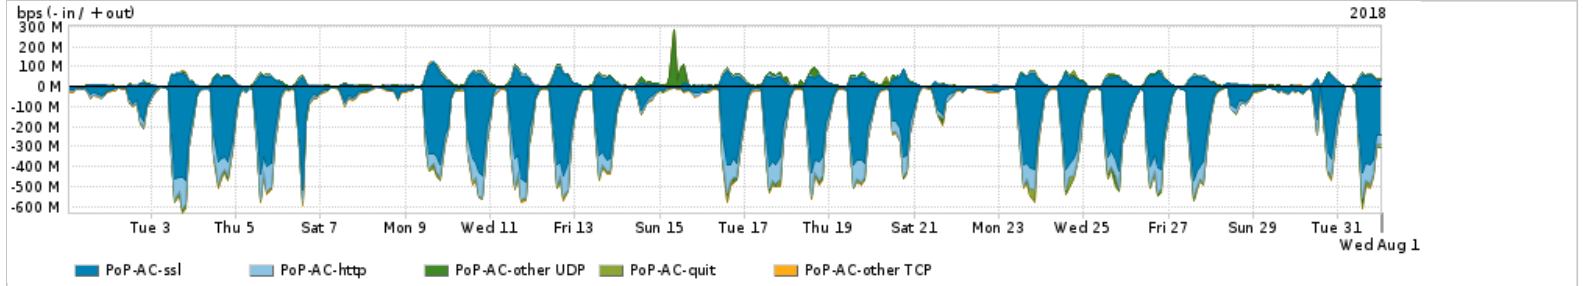

Distribuição do tráfego do PoP-AC por aplicação (análise em camada 3 e 4)

Average | Max | PCT95

	PROFILE	APPLICATION	IN	OUT	TOTAL
☒	PoP-AC	ssl	129.73 Mbps	19.11 Mbps	148.84 Mbps
☒	PoP-AC	http	31.74 Mbps	2.40 Mbps	34.14 Mbps
☒	PoP-AC	other UDP	1.11 Mbps	4.57 Mbps	5.68 Mbps
☒	PoP-AC	quit	4.54 Mbps	1.05 Mbps	5.59 Mbps