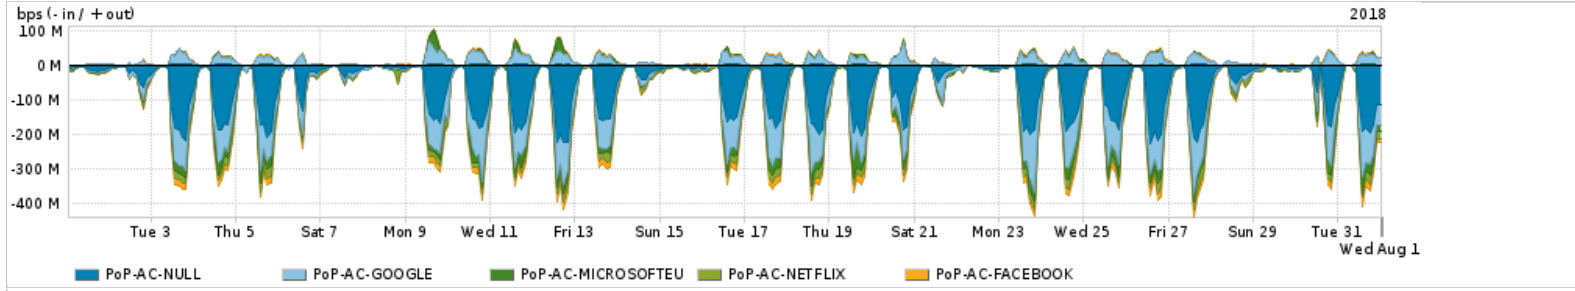

Os gráficos apresentados neste relatório de tráfego estão em formato stack, o que significa que seu valor é uma composição da soma dos componentes listados nas legendas localizadas logo abaixo dos gráficos. Os gráficos estão em "bps x tempo" e possuem dois eixos verticais, Out (positivo) e In (negativo).

ASN - Número do sistema autônomo

Profile - Objeto gerenciável definido arbitrariamente no Peakflow através de diversos parâmetros (ex: bloco cidr, peer-as, as-path, bgp community, interface, etc)

**Utilização do serviço de Internet Commodity pelo PoP-AC**

PROFILE	PROFILE	IN	OUT	TOTAL
<input checked="" type="checkbox"/> PoP-AC	Internet_Commodity	15.42 Mbps	8.13 Mbps	23.55 Mbps

**Utilização das trocas de tráfego comerciais no Brasil pelo PoP-AC**

PROFILE	PROFILE	IN	OUT	TOTAL
<input checked="" type="checkbox"/> PoP-AC	Parceiros	95.12 Mbps	20.59 Mbps	115.71 Mbps

**Utilização do serviço de Internet acadêmica internacional pelo PoP-AC**

PROFILE	PROFILE	IN	OUT	TOTAL
<input checked="" type="checkbox"/> PoP-AC	Internet_Academica	195.91 Kbps	9.06 Kbps	204.97 Kbps

Redes (AS's de origem) mais acessadas pelo PoP-AC