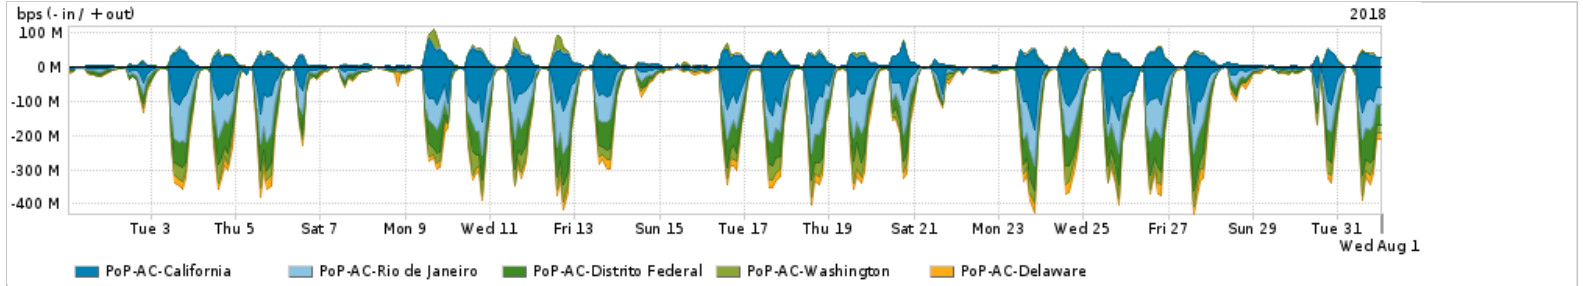

Distribuição do tráfego do PoP-AC por estado, província ou similar

Average | Max | PCT95

	PROFILE	REGION	IN	OUT	TOTAL
☒	PoP-AC	California	33.31 Mbps	14.63 Mbps	47.93 Mbps
☒	PoP-AC	Rio de Janeiro	30.56 Mbps	813.90 Kbps	31.37 Mbps
☒	PoP-AC	Distrito Federal	26.89 Mbps	472.35 Kbps	27.36 Mbps
☒	PoP-AC	Washington	12.51 Mbps	1.42 Mbps	13.93 Mbps
☒	PoP-AC	Delaware	8.15 Mbps	165.70 Kbps	8.32 Mbps
☐	PoP-AC	Massachusetts	4.78 Mbps	252.39 Kbps	5.03 Mbps
☐	PoP-AC	Sao Paulo	3.90 Mbps	537.14 Kbps	4.44 Mbps
☐	PoP-AC	Virginia	2.71 Mbps	755.69 Kbps	3.46 Mbps
☐	PoP-AC	Pernambuco	2.21 Mbps	61.46 Kbps	2.28 Mbps
☐	PoP-AC	Arizona	1.88 Mbps	8.83 Kbps	1.89 Mbps
☐	PoP-AC	Jiangsu	2.90 Kbps	1.57 Mbps	1.57 Mbps
☐	PoP-AC	Rio Grande do Sul	1.51 Mbps	29.43 Kbps	1.54 Mbps
☐	PoP-AC	Quebec	1.24 Mbps	97.07 Kbps	1.34 Mbps
☐	PoP-AC	Oregon	260.57 Kbps	925.99 Kbps	1.19 Mbps
☐	PoP-AC	Texas	895.92 Kbps	149.86 Kbps	1.05 Mbps