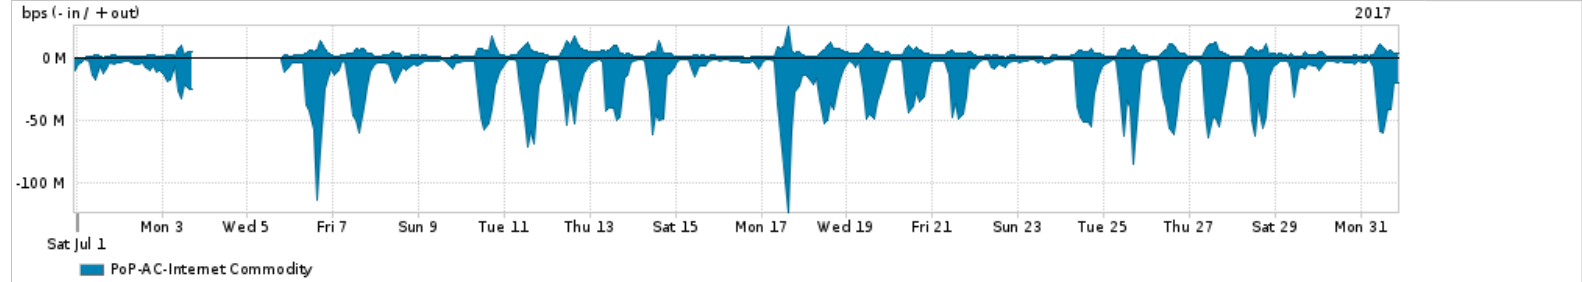

Os gráficos apresentados neste relatório de tráfego estão em formato stack, o que significa que seu valor é uma composição da soma dos componentes listados nas legendas localizadas logo abaixo dos gráficos. Os gráficos estão em "bps x tempo" e possuem dois eixos verticais, Out (positivo) e In (negativo).

A primeira coluna da tabela define o ponto de referência para entendimento dos valores de In e Out.
A contabilização do tráfego é sob o ponto de vista do AS da RNP, AS1916.

Legenda:

PoP - Ponto de presença da RNP

Parceiros - Provedores comerciais que a RNP mantém acordos de troca de tráfego

Internet Acadêmica - Acesso às redes acadêmicas internacionais, serviço atualmente provido pela RedClara

Internet commodity - Acesso pago à Internet global que é oferecido pela RNP aos seus clientes

ASN - Número do sistema autônomo

Profile - Objeto gerenciável definido arbitrariamente no Peakflow através de diversos parâmetros (ex: bloco cidr, peer-as, as-path, bgp community, interface, etc)

Utilização do serviço de Internet Commodity pelo PoP-AC