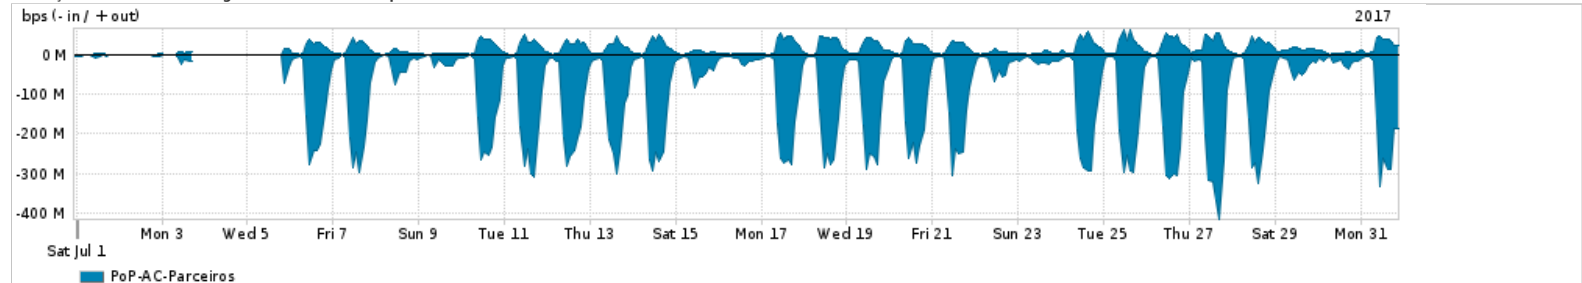

Os gráficos apresentados neste relatório de tráfego estão em formato stack, o que significa que seu valor é uma composição da soma dos componentes listados nas legendas localizadas logo abaixo dos gráficos. Os gráficos estão em "bps x tempo" e possuem dois eixos verticais, Out (positivo) e In (negativo).

ASN - Número do sistema autônomo

Profile - Objeto gerenciável definido arbitrariamente no Peakflow através de diversos parâmetros (ex: bloco cidr, peer-as, as-path, bgp community, interface, etc)

Utilização do serviço de Internet Commodity pelo PoP-AC

PROFILE	PROFILE	IN	OUT	TOTAL	
X	PoP-AC	Internet Commodity	16.31 Mbps	3.74 Mbps	20.06 Mbps

Utilização das trocas de tráfego comerciais no Brasil pelo PoP-AC

PROFILE	PROFILE	IN	OUT	TOTAL	
X	PoP-AC	Parceiros	83.92 Mbps	13.98 Mbps	97.89 Mbps

Utilização do serviço de Internet acadêmica internacional pelo PoP-AC

PROFILE	PROFILE	IN	OUT	TOTAL	
X	PoP-AC	Internet Academica	266.72 Kbps	7.81 Kbps	274.53 Kbps

Redes (AS's de origem) mais acessadas pelo PoP-AC