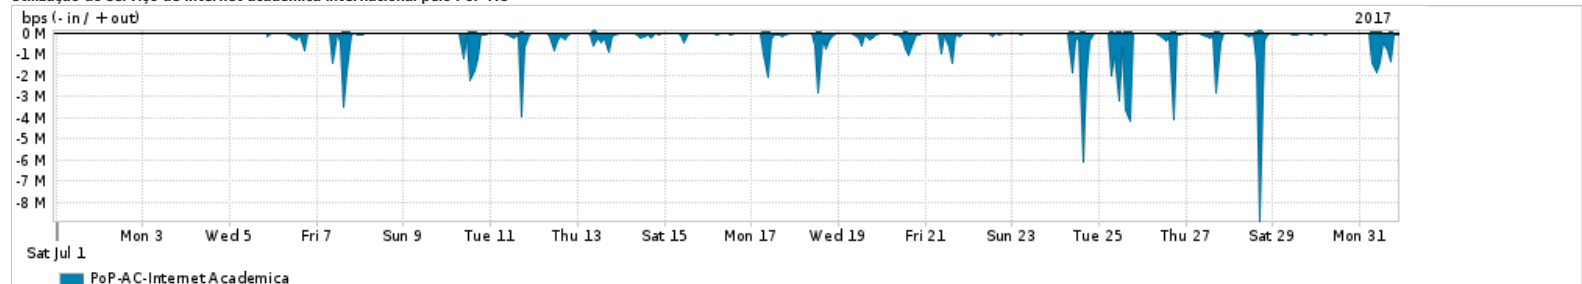

Utilização do serviço de Internet acadêmica internacional pelo PoP-AC

PROFILE	PROFILE	IN	OUT	TOTAL	
X	PoP-AC	Internet Academica	266.72 Kbps	7.81 Kbps	274.53 Kbps