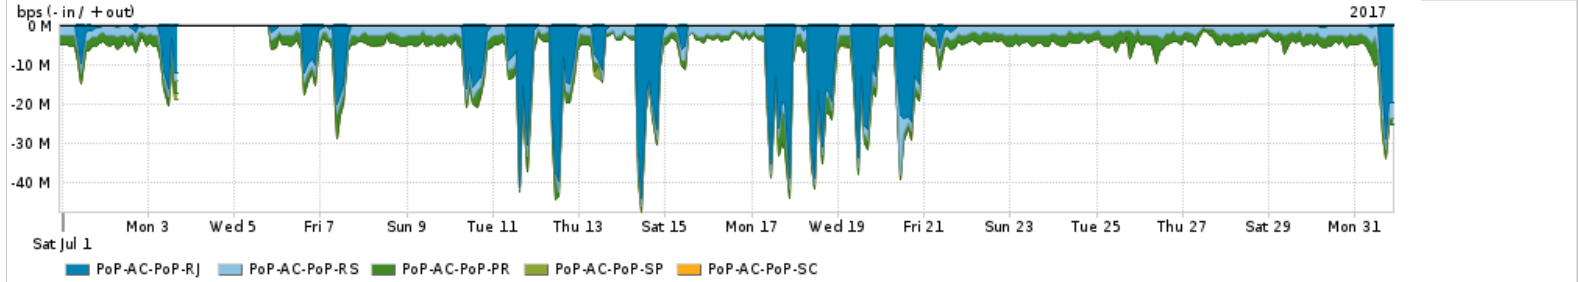

PROFILE	PROFILE	IN	OUT	TOTAL	
X	PoP-AC	Internet Commodity	16.31 Mbps	3.74 Mbps	20.06 Mbps

Utilização das trocas de tráfego comerciais no Brasil pelo PoP-AC

PROFILE	PROFILE	IN	OUT	TOTAL	
X	PoP-AC	Parceiros	83.92 Mbps	13.98 Mbps	97.89 Mbps

Utilização do serviço de Internet acadêmica internacional pelo PoP-AC

PROFILE	PROFILE	IN	OUT	TOTAL	
X	PoP-AC	Internet Academica	266.72 Kbps	7.81 Kbps	274.53 Kbps

Redes (AS's de origem) mais acessadas pelo PoP-AC

Average | Max | PCT95

PROFILE	AS NAME	ASN	IN	OUT	TOTAL	
<input checked="" type="checkbox"/>	PoP-AC	GOOGLE	15169	43.78 Mbps	6.81 Mbps	50.59 Mbps
<input checked="" type="checkbox"/>	PoP-AC	NULL	0	20.60 Mbps	418.22 Kbps	21.02 Mbps
<input checked="" type="checkbox"/>	PoP-AC	FACEBOOK	32934	5.26 Mbps	976.25 Kbps	6.23 Mbps
<input checked="" type="checkbox"/>	PoP-AC	NETFLIX	2906	5.68 Mbps	109.51 Kbps	5.79 Mbps
<input checked="" type="checkbox"/>	PoP-AC	MICROSOFTU	8068	4.27 Mbps	422.38 Kbps	4.69 Mbps
<input type="checkbox"/>	PoP-AC	AKAMAI-ASN1	20940	4.48 Mbps	148.29 Kbps	4.63 Mbps
<input type="checkbox"/>	PoP-AC	AMAZON-02	16509	2.25 Mbps	580.59 Kbps	2.83 Mbps
<input type="checkbox"/>	PoP-AC	GCEPSA-BR	28604	2.45 Mbps	140.82 Kbps	2.59 Mbps
<input type="checkbox"/>	PoP-AC	FUNPAR	10881	2.11 Mbps	0.00 bps	2.11 Mbps
<input type="checkbox"/>	PoP-AC	UFDRGDS-BR	2716	1.96 Mbps	0.00 bps	1.96 Mbps

Interesse de tráfego do PoP-AC com os outros PoPs da RNP

Average | Max | PCT95

PROFILE	PROFILE	IN	OUT	TOTAL	
<input checked="" type="checkbox"/>	PoP-AC	PoP-RJ	3.92 Mbps	38.37 Kbps	3.96 Mbps
<input checked="" type="checkbox"/>	PoP-AC	PoP-RS	2.14 Mbps	4.00 Kbps	2.14 Mbps
<input checked="" type="checkbox"/>	PoP-AC	PoP-PR	2.11 Mbps	0.00 bps	2.11 Mbps
<input checked="" type="checkbox"/>	PoP-AC	PoP-SP	54.44 Kbps	295.00 bps	54.73 Kbps
<input checked="" type="checkbox"/>	PoP-AC	PoP-SC	115.00 bps	24.00 bps	139.00 bps