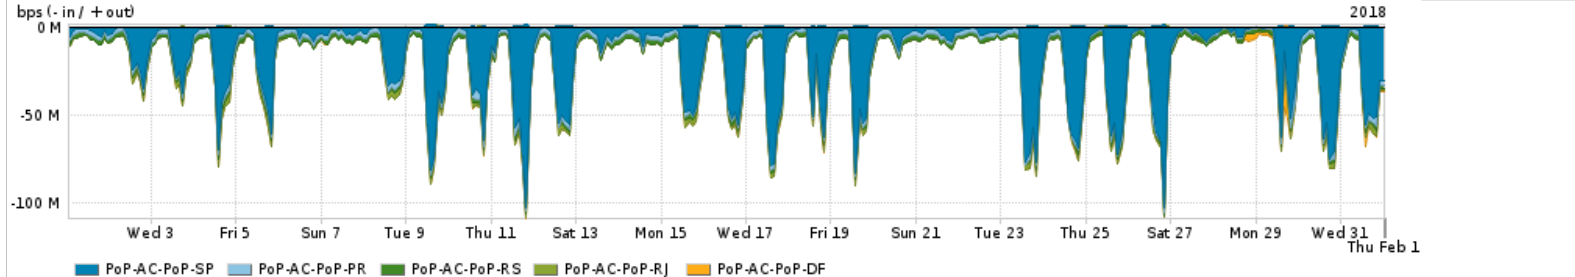

Interesse de tráfego do PoP-AC com os outros PoPs da RNP

Average | Max | PCT95

	PROFILE	PROFILE	IN	OUT	TOTAL
☒	PoP-AC	PoP-SP	17.03 Mbps	291.76 Kbps	17.33 Mbps
☒	PoP-AC	PoP-PR	2.20 Mbps	0.00 bps	2.20 Mbps
☒	PoP-AC	PoP-RS	2.13 Mbps	420.00 bps	2.13 Mbps
☒	PoP-AC	PoP-RJ	822.27 Kbps	14.91 Kbps	837.18 Kbps
☒	PoP-AC	PoP-DF	213.08 Kbps	3.70 Kbps	216.78 Kbps
☐	PoP-AC	PoP-AC	23.00 bps	23.00 bps	46.00 bps
☐	PoP-AC	PoP-SC	44.00 bps	1.00 bps	45.00 bps
☐	PoP-AC	PoP-PA	40.00 bps	0.00 bps	40.00 bps