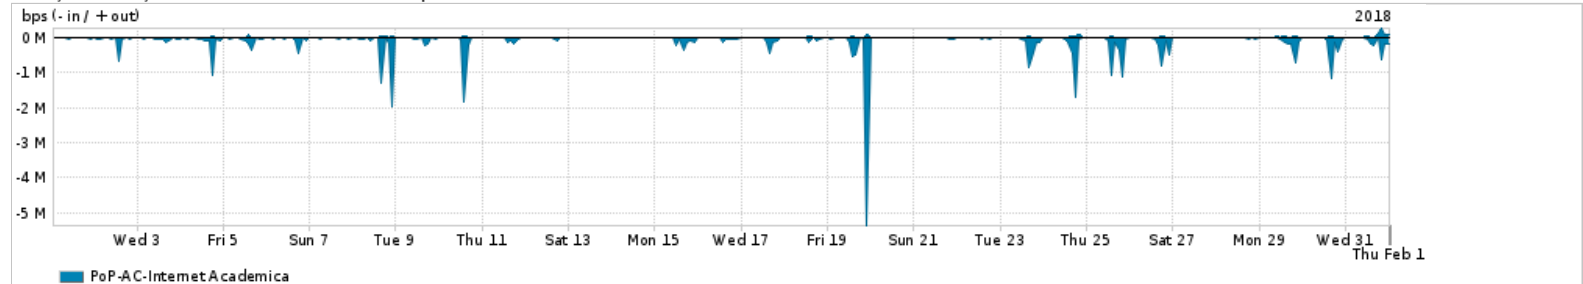

Os gráficos apresentados neste relatório de tráfego estão em formato stack, o que significa que seu valor é uma composição da soma dos componentes listados nas legendas localizadas logo abaixo dos gráficos. Os gráficos estão em "bps x tempo" e possuem dois eixos verticais, Out (positivo) e In (negativo).

ASN - Número do sistema autônomo

Profile - Objeto gerenciável definido arbitrariamente no Peakflow através de diversos parâmetros (ex: bloco cidr, peer-as, as-path, bgp community, interface, etc)

Utilização do serviço de Internet Commodity pelo PoP-AC

PROFILE	PROFILE	IN	OUT	TOTAL	
X	PoP-AC	Internet Commodity	11.84 Mbps	2.23 Mbps	14.07 Mbps

Utilização das trocas de tráfego comerciais no Brasil pelo PoP-AC

PROFILE	PROFILE	IN	OUT	TOTAL	
X	PoP-AC	Parceiros	55.26 Mbps	12.00 Mbps	67.26 Mbps

Utilização do serviço de Internet acadêmica internacional pelo PoP-AC

PROFILE	PROFILE	IN	OUT	TOTAL	
X	PoP-AC	Internet Academica	96.50 Kbps	5.86 Kbps	102.36 Kbps

Redes (AS's de origem) mais acessadas pelo PoP-AC