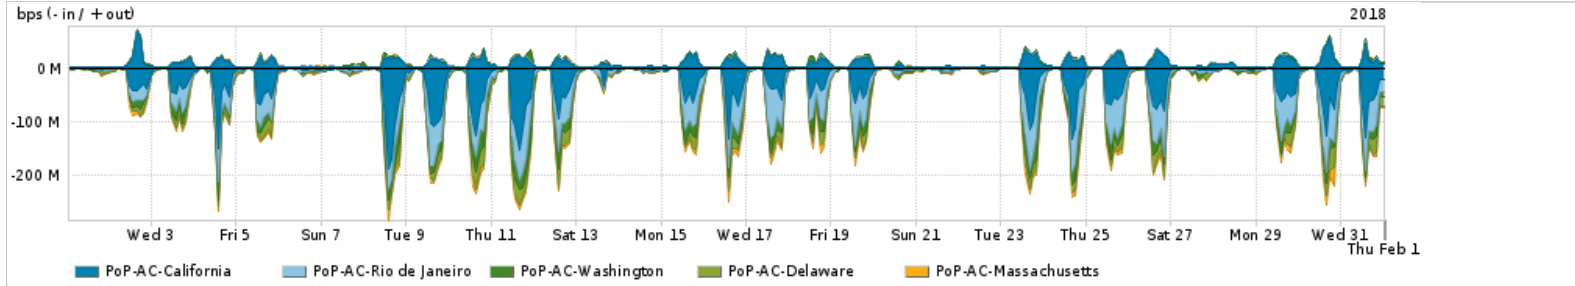

Distribuição do tráfego do PoP-AC por estado, província ou similar

Average | Max | PCT95

	PROFILE	REGION	IN	OUT	TOTAL
☒	PoP-AC	California	21.53 Mbps	7.18 Mbps	28.71 Mbps
☒	PoP-AC	Rio de Janeiro	17.42 Mbps	595.43 Kbps	18.01 Mbps
☒	PoP-AC	Washington	6.58 Mbps	824.42 Kbps	7.40 Mbps
☒	PoP-AC	Delaware	6.44 Mbps	95.89 Kbps	6.53 Mbps
☒	PoP-AC	Massachusetts	2.85 Mbps	126.82 Kbps	2.98 Mbps
☐	PoP-AC	Virginia	1.46 Mbps	451.45 Kbps	1.91 Mbps
☐	PoP-AC	Sao Paulo	1.05 Mbps	675.23 Kbps	1.73 Mbps
☐	PoP-AC	Pernambuco	1.26 Mbps	36.89 Kbps	1.30 Mbps
☐	PoP-AC	Arizona	1.20 Mbps	31.87 Kbps	1.23 Mbps
☐	PoP-AC	Texas	768.05 Kbps	46.06 Kbps	814.11 Kbps
☐	PoP-AC	Florida	638.51 Kbps	49.55 Kbps	688.06 Kbps
☐	PoP-AC	Acre	171.74 Kbps	417.57 Kbps	589.31 Kbps
☐	PoP-AC	Parana	333.86 Kbps	102.66 Kbps	436.52 Kbps
☐	PoP-AC	Quebec	401.89 Kbps	13.52 Kbps	415.41 Kbps
☐	PoP-AC	Oregon	99.38 Kbps	212.93 Kbps	312.31 Kbps