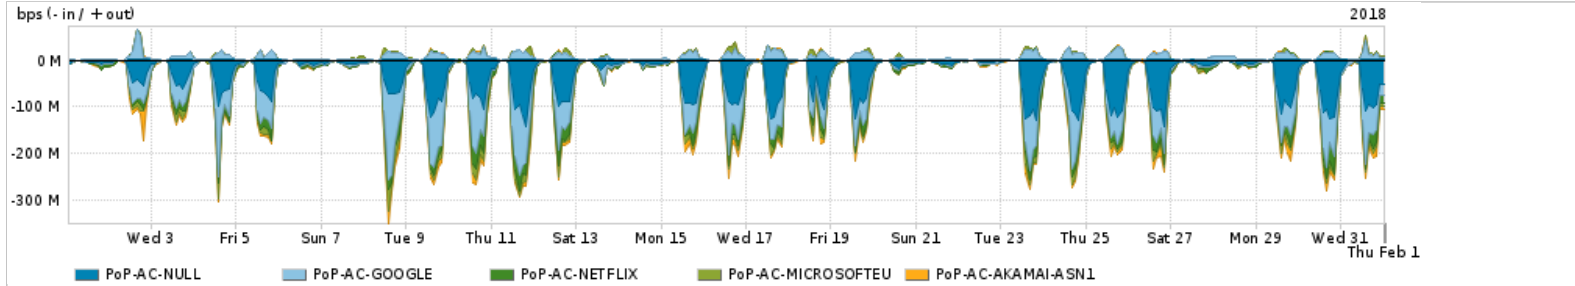

Os gráficos apresentados neste relatório de tráfego estão em formato stack, o que significa que seu valor é uma composição da soma dos componentes listados nas legendas localizadas logo abaixo dos gráficos. Os gráficos estão em "bps x tempo" e possuem dois eixos verticais, Out (positivo) e In (negativo).

ASN - Número do sistema autônomo

Profile - Objeto gerenciável definido arbitrariamente no Peakflow através de diversos parâmetros (ex: bloco cidr, peer-as, as-path, bgp community, interface, etc)

Utilização do serviço de Internet Commodity pelo PoP-AC

PROFILE	PROFILE	IN	OUT	TOTAL	
X	PoP-AC	Internet Commodity	11.84 Mbps	2.23 Mbps	14.07 Mbps

Utilização das trocas de tráfego comerciais no Brasil pelo PoP-AC

PROFILE	PROFILE	IN	OUT	TOTAL	
X	PoP-AC	Parceiros	55.26 Mbps	12.00 Mbps	67.26 Mbps

Utilização do serviço de Internet acadêmica internacional pelo PoP-AC

PROFILE	PROFILE	IN	OUT	TOTAL	
X	PoP-AC	Internet Academica	96.50 Kbps	5.86 Kbps	102.36 Kbps

Redes (AS's de origem) mais acessadas pelo PoP-AC