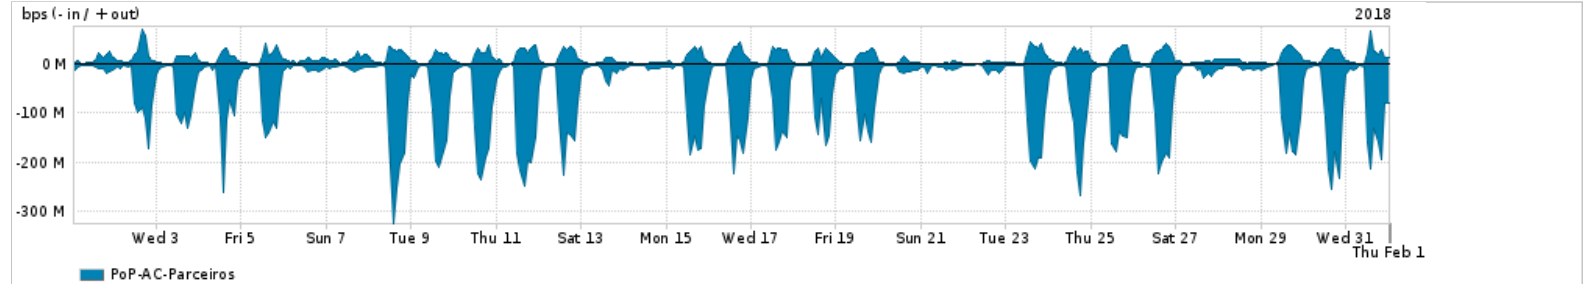

Os gráficos apresentados neste relatório de tráfego estão em formato stack, o que significa que seu valor é uma composição da soma dos componentes listados nas legendas localizadas logo abaixo dos gráficos. Os gráficos estão em "bps x tempo" e possuem dois eixos verticais, Out (positivo) e In (negativo).

ASN - Número do sistema autônomo

Profile - Objeto gerenciável definido arbitrariamente no Peakflow através de diversos parâmetros (ex: bloco cidr, peer-as, as-path, bgp community, interface, etc)

Utilização do serviço de Internet Commodity pelo PoP-AC

PROFILE	PROFILE	IN	OUT	TOTAL	
X	PoP-AC	Internet Commodity	11.84 Mbps	2.23 Mbps	14.07 Mbps

Utilização das trocas de tráfego comerciais no Brasil pelo PoP-AC

PROFILE	PROFILE	IN	OUT	TOTAL	
X	PoP-AC	Parceiros	55.26 Mbps	12.00 Mbps	67.26 Mbps

Utilização do serviço de Internet acadêmica internacional pelo PoP-AC

PROFILE	PROFILE	IN	OUT	TOTAL	
X	PoP-AC	Internet Academica	96.50 Kbps	5.86 Kbps	102.36 Kbps

Redes (AS's de origem) mais acessadas pelo PoP-AC