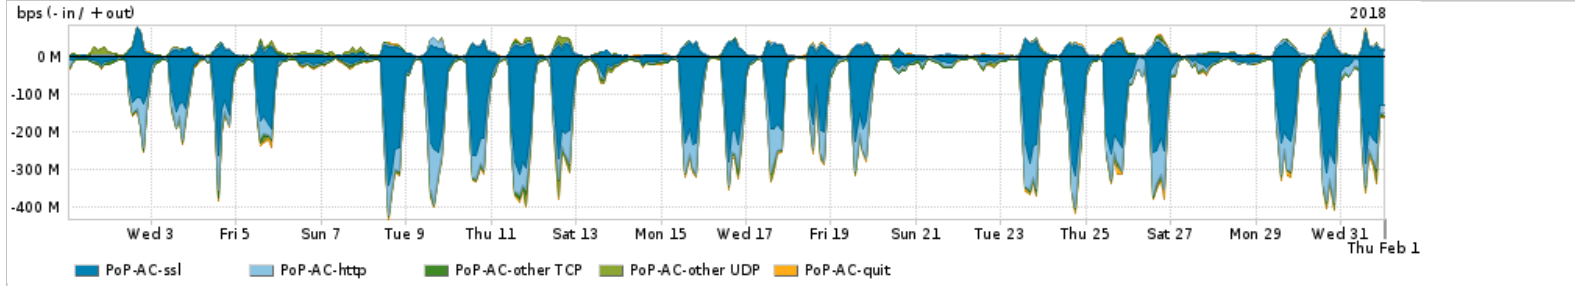

Distribuição do tráfego do PoP-AC por aplicação (análise em camada 3 e 4)

Average | Max | PCT95

	PROFILE	APPLICATION	IN	OUT	TOTAL
☒	PoP-AC	ssl	70.08 Mbps	9.68 Mbps	79.76 Mbps
☒	PoP-AC	http	22.83 Mbps	2.29 Mbps	25.12 Mbps
☒	PoP-AC	other TCP	4.64 Mbps	574.75 Kbps	5.21 Mbps
☒	PoP-AC	other UDP	1.31 Mbps	1.65 Mbps	2.96 Mbps