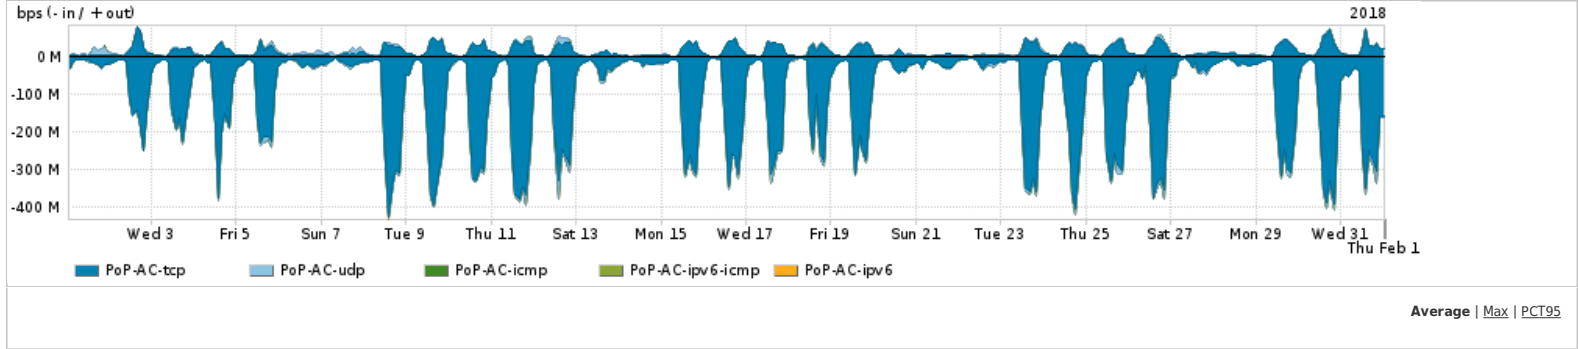

PROFILE	APPLICATION	IN	OUT	TOTAL
☒	PoP-AC	quit	2.29 Mbps	405.36 Kbps	2.69 Mbps
☐	PoP-AC	dns	311.06 Kbps	78.19 Kbps	389.25 Kbps
☐	PoP-AC	ssh	193.50 Kbps	53.23 Kbps	246.73 Kbps
☐	PoP-AC	smtp	132.52 Kbps	44.88 Kbps	177.40 Kbps
☐	PoP-AC	sip	57.46 Kbps	1.25 Kbps	58.71 Kbps
☐	PoP-AC	xmpp	24.06 Kbps	19.95 Kbps	44.01 Kbps

Distribuição do tráfego do PoP-AC por protocolo

Average | Max | PCT95

	PROFILE	PROTOCOL	IN	OUT	TOTAL
☒	PoP-AC	tcp	98.25 Mbps	12.74 Mbps	110.99 Mbps
☒	PoP-AC	udp	3.74 Mbps	2.11 Mbps	5.85 Mbps
☒	PoP-AC	icmp	13.87 Kbps	26.48 Kbps	40.35 Kbps
☒	PoP-AC	ipv6-icmp	175.00 bps	43.00 bps	218.00 bps
☒	PoP-AC	ipv6	26.00 bps	0.00 bps	26.00 bps
☐	PoP-AC	ipv6-nonxt	9.00 bps	0.00 bps	9.00 bps
☐	PoP-AC	gre	0.00 bps	0.00 bps	0.00 bps

For assistance with this product, please contact support at <https://support.arbornetworks.com>