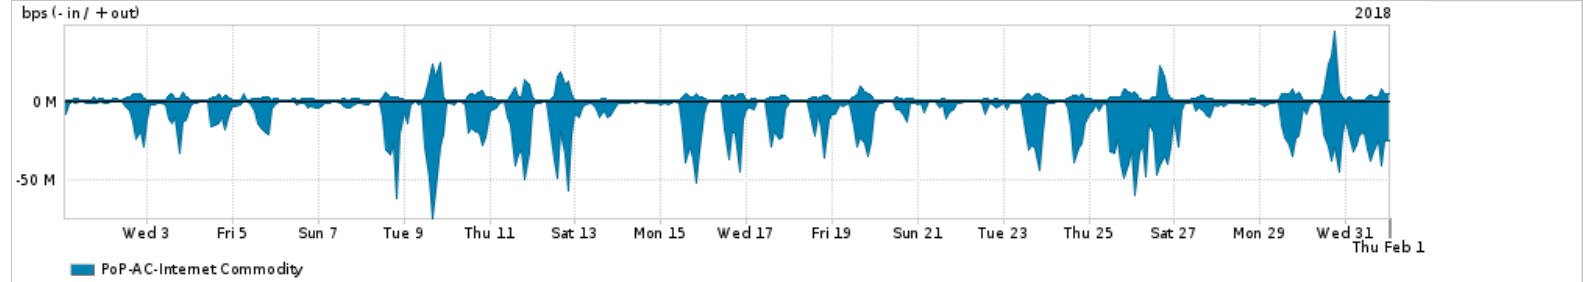

Os gráficos apresentados neste relatório de tráfego estão em formato stack, o que significa que seu valor é uma composição da soma dos componentes listados nas legendas localizadas logo abaixo dos gráficos. Os gráficos estão em "bps x tempo" e possuem dois eixos verticais, Out (positivo) e In (negativo).

A primeira coluna da tabela define o ponto de referência para entendimento dos valores de In e Out.

A contabilização do tráfego é sob o ponto de vista do AS da RNP, AS1916.

Legenda:

PoP - Ponto de presença da RNP

ASN - Número do sistema autônomo

Profile - Objeto gerenciável definido arbitrariamente no Peakflow através de diversos parâmetros (ex: bloco cidr, peer-as, as-path, bgp community, interface, etc)

Utilização do serviço de Internet Commodity pelo PoP-AC

PROFILE	PROFILE	IN	OUT	TOTAL	
X	PoP-AC	Internet Commodity	11.84 Mbps	2.23 Mbps	14.07 Mbps

Utilização das trocas de tráfego comerciais no Brasil pelo PoP-AC

PROFILE	PROFILE	IN	OUT	TOTAL	
X	PoP-AC	Parceiros	55.26 Mbps	12.00 Mbps	67.26 Mbps