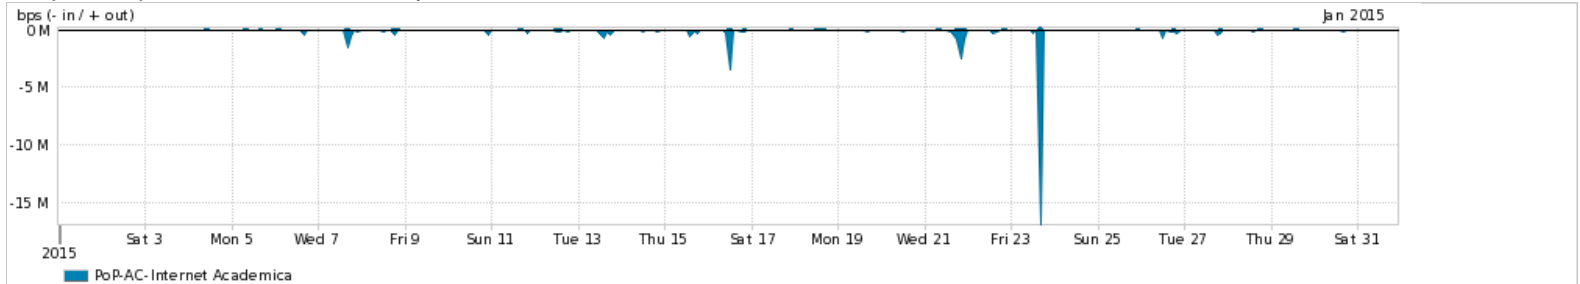

Utilização do serviço de Internet acadêmica internacional pelo PoP-AC

PROFILE	PROFILE	IN	OUT	TOTAL	
☒	PoP-AC	Internet Academica	115.54 Kbps	7.85 Kbps	123.39 Kbps