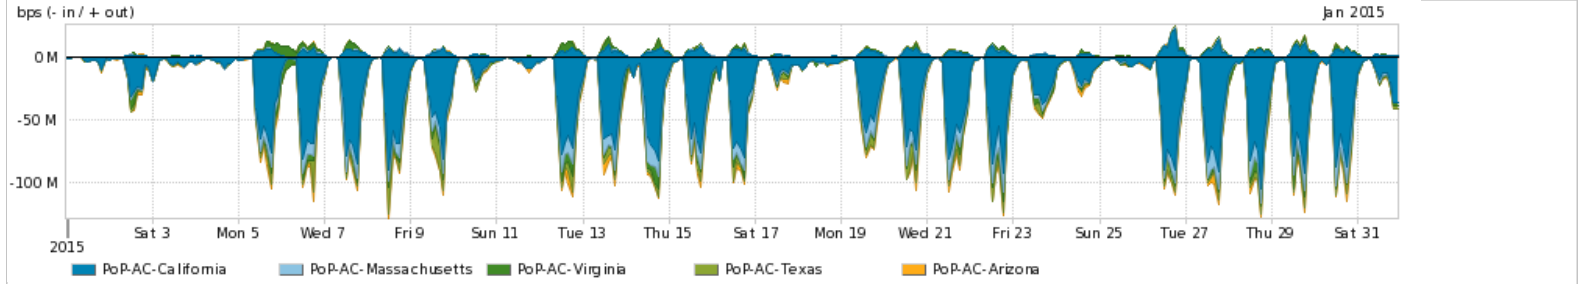

Distribuição do tráfego do PoP-AC por estado, província ou similar

Average | Max | PCT95

PROFILE	REGION	IN	OUT	TOTAL	
☒	PoP-AC	California	24.09 Mbps	2.14 Mbps	26.23 Mbps
☒	PoP-AC	Massachusetts	3.60 Mbps	157.36 Kbps	3.76 Mbps
☒	PoP-AC	Virginia	1.68 Mbps	742.89 Kbps	2.42 Mbps
☒	PoP-AC	Texas	2.02 Mbps	132.52 Kbps	2.15 Mbps
☒	PoP-AC	Arizona	1.19 Mbps	24.62 Kbps	1.22 Mbps
☐	PoP-AC	Washington	906.96 Kbps	299.10 Kbps	1.21 Mbps
☐	PoP-AC	Sao Paulo	459.62 Kbps	479.82 Kbps	939.43 Kbps
☐	PoP-AC	Noord-Holland	742.01 Kbps	708.00 bps	742.72 Kbps
☐	PoP-AC	Delaware	504.20 Kbps	7.85 Kbps	512.05 Kbps
☐	PoP-AC	Florida	401.76 Kbps	20.80 Kbps	422.56 Kbps
☐	PoP-AC	Distrito Federal	232.65 Kbps	109.86 Kbps	342.51 Kbps
☐	PoP-AC	Colorado	336.43 Kbps	344.00 bps	336.77 Kbps
☐	PoP-AC	New Jersey	194.85 Kbps	64.38 Kbps	259.23 Kbps
☐	PoP-AC	District of Columbia	230.03 Kbps	21.21 Kbps	251.24 Kbps
☐	PoP-AC	Quebec	208.10 Kbps	13.78 Kbps	221.88 Kbps