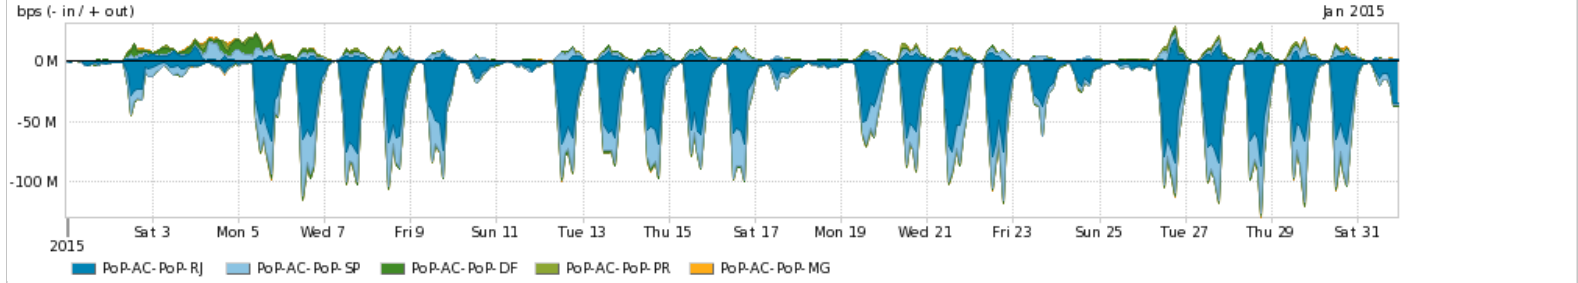

PROFILE	PROFILE	IN	OUT	TOTAL	
<input checked="" type="checkbox"/>	PoP-AC	Internet Commodity	17.70 Mbps	1.41 Mbps	19.11 Mbps

Utilização das trocas de tráfego comerciais no Brasil pelo PoP-AC

PROFILE	PROFILE	IN	OUT	TOTAL	
<input checked="" type="checkbox"/>	PoP-AC	Parceiros	38.34 Mbps	7.07 Mbps	45.41 Mbps

Utilização do serviço de Internet acadêmica internacional pelo PoP-AC

PROFILE	PROFILE	IN	OUT	TOTAL	
<input checked="" type="checkbox"/>	PoP-AC	Internet Academica	115.54 Kbps	7.85 Kbps	123.39 Kbps

Redes (AS's de origem) mais acessadas pelo PoP-AC

Interesse de tráfego do PoP-AC com os outros PoPs da RNP

Average | Max | PCT95

PROFILE	PROFILE	IN	OUT	TOTAL	
<input checked="" type="checkbox"/>	PoP-AC	PoP-RJ	20.38 Mbps	1.64 Mbps	22.02 Mbps
<input checked="" type="checkbox"/>	PoP-AC	PoP-SP	8.28 Mbps	1.79 Mbps	10.07 Mbps
<input checked="" type="checkbox"/>	PoP-AC	PoP-DF	478.06 Kbps	1.16 Mbps	1.64 Mbps
<input checked="" type="checkbox"/>	PoP-AC	PoP-PR	238.02 Kbps	499.58 Kbps	737.59 Kbps
<input checked="" type="checkbox"/>	PoP-AC	PoP-MG	69.99 Kbps	105.72 Kbps	175.70 Kbps
<input type="checkbox"/>	PoP-AC	PoP-RS	56.11 Kbps	10.26 Kbps	66.37 Kbps
<input type="checkbox"/>	PoP-AC	PoP-SC	28.78 Kbps	17.94 Kbps	46.71 Kbps
<input type="checkbox"/>	PoP-AC	PoP-CE	25.47 Kbps	9.61 Kbps	35.09 Kbps
<input type="checkbox"/>	PoP-AC	PoP-PE	7.61 Kbps	22.11 Kbps	29.72 Kbps
<input type="checkbox"/>	PoP-AC	PoP-MS	20.16 Kbps	3.70 Kbps	23.86 Kbps