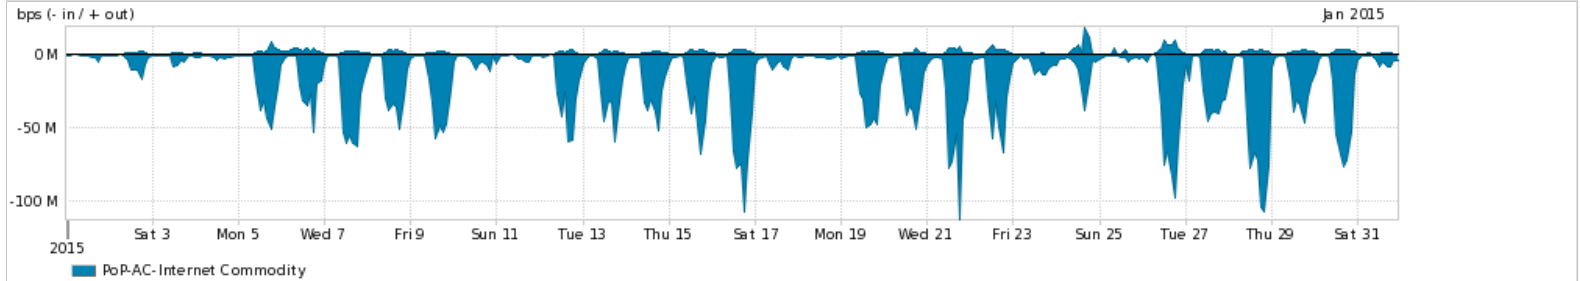

Os gráficos apresentados neste relatório de tráfego estão em formato stack, o que significa que seu valor é uma composição da soma dos componentes listados nas legendas localizadas logo abaixo dos gráficos. Os gráficos estão em "bps x tempo" e possuem dois eixos verticais, Out (positivo) e In (negativo).

A primeira coluna da tabela define o ponto de referência para entendimento dos valores de In e Out.

A contabilização do tráfego é sob o ponto de vista do AS da RNP, AS1916.

Legenda:

PoP - Ponto de presença da RNP

Parceiros - Provedores comerciais que a RNP mantém acordos de troca de tráfego

Internet Acadêmica - Acesso às redes acadêmicas internacionais, serviço atualmente provido pela RedClara

Internet commodity - Acesso pago à Internet global que é oferecido gratuitamente pela RNP aos seus clientes

ASN - Número do sistema autônomo

Profile - Objeto gerenciável definido arbitrariamente no Peakflow através de diversos parâmetros (ex: bloco cidr, peer-as, as-path, bgp community, interface, etc)

Utilização do serviço de Internet Commodity pelo PoP-AC