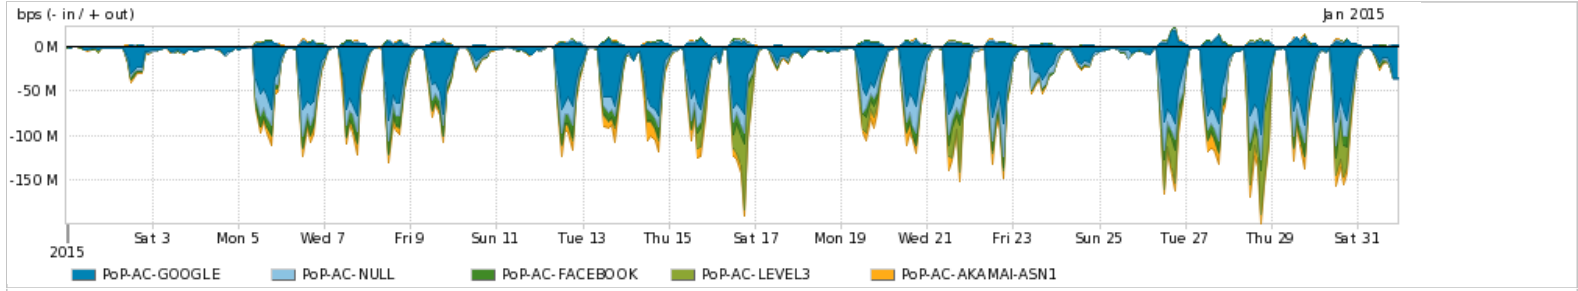

Os gráficos apresentados neste relatório de tráfego estão em formato stack, o que significa que seu valor é uma composição da soma dos componentes listados nas legendas localizadas logo abaixo dos gráficos. Os gráficos estão em "bps x tempo" e possuem dois eixos verticais, Out (positivo) e In (negativo).

ASN - Número do sistema autônomo

Profile - Objeto gerenciável definido arbitrariamente no Peakflow através de diversos parâmetros (ex: bloco cidr, peer-as, as-path, bgp community, interface, etc)

Utilização do serviço de Internet Commodity pelo PoP-AC

PROFILE	PROFILE	IN	OUT	TOTAL	
<input checked="" type="checkbox"/>	PoP-AC	Internet Commodity	17.70 Mbps	1.41 Mbps	19.11 Mbps

Utilização das trocas de tráfego comerciais no Brasil pelo PoP-AC

PROFILE	PROFILE	IN	OUT	TOTAL	
<input checked="" type="checkbox"/>	PoP-AC	Parceiros	38.34 Mbps	7.07 Mbps	45.41 Mbps

Utilização do serviço de Internet acadêmica internacional pelo PoP-AC

PROFILE	PROFILE	IN	OUT	TOTAL	
<input checked="" type="checkbox"/>	PoP-AC	Internet Academica	115.54 Kbps	7.85 Kbps	123.39 Kbps

Redes (AS's de origem) mais acessadas pelo PoP-AC