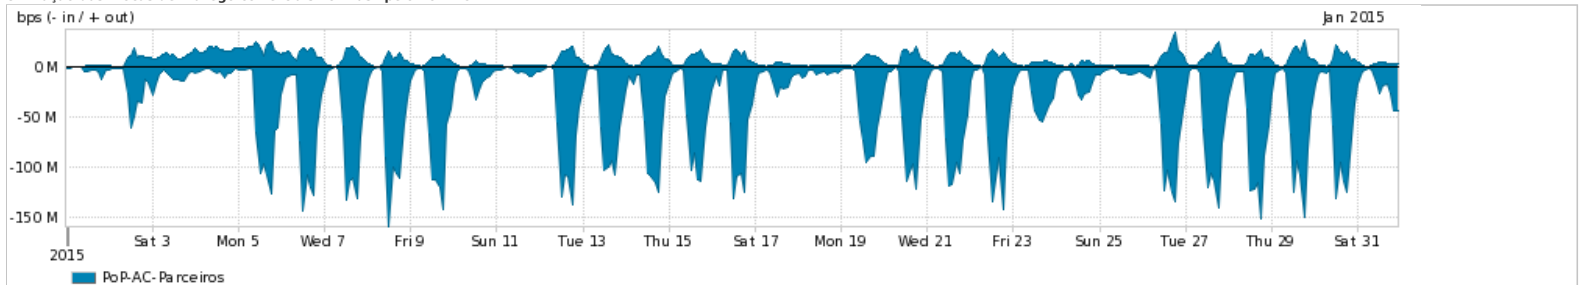

Os gráficos apresentados neste relatório de tráfego estão em formato stack, o que significa que seu valor é uma composição da soma dos componentes listados nas legendas localizadas logo abaixo dos gráficos. Os gráficos estão em "bps x tempo" e possuem dois eixos verticais, Out (positivo) e In (negativo).

ASN - Número do sistema autônomo

Profile - Objeto gerenciável definido arbitrariamente no Peakflow através de diversos parâmetros (ex: bloco cidr, peer-as, as-path, bgp community, interface, etc)

Utilização do serviço de Internet Commodity pelo PoP-AC

PROFILE	PROFILE	IN	OUT	TOTAL	
<input checked="" type="checkbox"/>	PoP-AC	Internet Commodity	17.70 Mbps	1.41 Mbps	19.11 Mbps

Utilização das trocas de tráfego comerciais no Brasil pelo PoP-AC

PROFILE	PROFILE	IN	OUT	TOTAL	
<input checked="" type="checkbox"/>	PoP-AC	Parceiros	38.34 Mbps	7.07 Mbps	45.41 Mbps

Utilização do serviço de Internet acadêmica internacional pelo PoP-AC

PROFILE	PROFILE	IN	OUT	TOTAL	
<input checked="" type="checkbox"/>	PoP-AC	Internet Academica	115.54 Kbps	7.85 Kbps	123.39 Kbps

Redes (AS's de origem) mais acessadas pelo PoP-AC