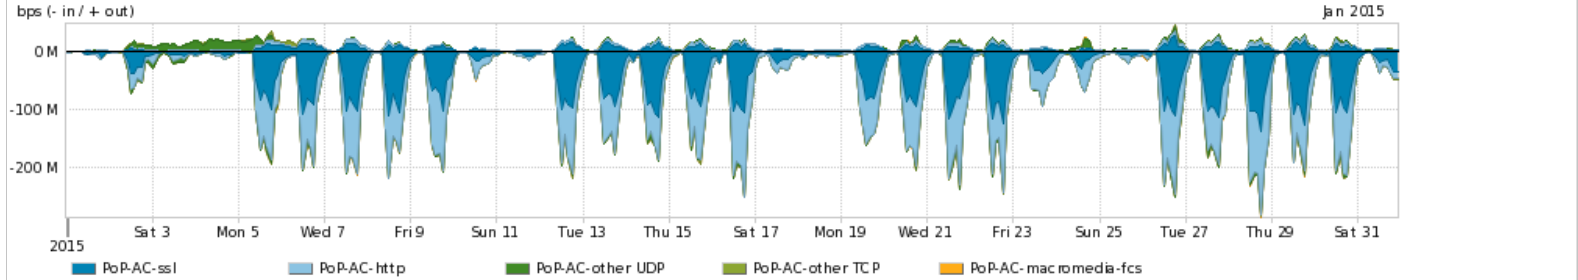

Distribuição do tráfego do PoP-AC por aplicação (análise em camada 3 e 4)

Average | Max | PCT95

PROFILE	APPLICATION	IN	OUT	TOTAL	
☒	PoP-AC	ssl	30.57 Mbps	3.62 Mbps	34.18 Mbps
☒	PoP-AC	http	30.67 Mbps	2.57 Mbps	33.24 Mbps
☒	PoP-AC	other UDP	986.65 Kbps	2.03 Mbps	3.01 Mbps
☒	PoP-AC	other TCP	383.82 Kbps	325.78 Kbps	709.60 Kbps
☒	PoP-AC	macromedia-fcs	170.51 Kbps	19.16 Kbps	189.67 Kbps