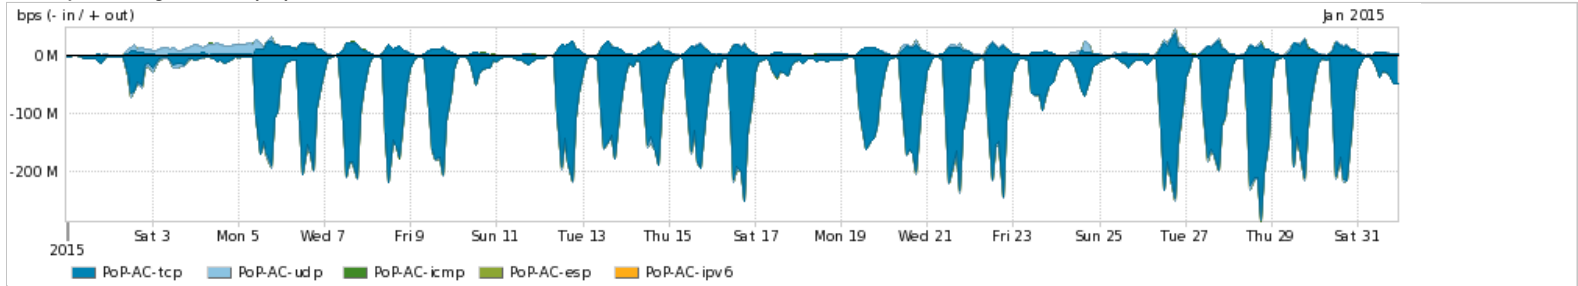

PROFILE	APPLICATION	IN	OUT	TOTAL	
☐	PoP-AC	dns	61.75 Kbps	27.05 Kbps	88.80 Kbps
☐	PoP-AC	smtp	36.59 Kbps	34.38 Kbps	70.98 Kbps
☐	PoP-AC	bittorrent	8.39 Kbps	31.02 Kbps	39.41 Kbps
☐	PoP-AC	ssh	14.85 Kbps	20.32 Kbps	35.17 Kbps
☐	PoP-AC	rdp	3.89 Kbps	29.84 Kbps	33.73 Kbps

Distribuição do tráfego do PoP-AC por protocolo

Average | Max | PCT95

PROFILE	PROTOCOL	IN	OUT	TOTAL	
☒	PoP-AC	tcp	61.89 Mbps	6.67 Mbps	68.56 Mbps
☒	PoP-AC	udp	1.06 Mbps	2.06 Mbps	3.12 Mbps
☒	PoP-AC	icmp	59.62 Kbps	62.45 Kbps	122.07 Kbps
☒	PoP-AC	esp	8.00 bps	0.00 bps	8.00 bps
☒	PoP-AC	ipv6	5.00 bps	2.00 bps	7.00 bps
☐	PoP-AC	igmp	0.00 bps	0.00 bps	0.00 bps

For assistance with this product, please contact support@arbornetworks.com.