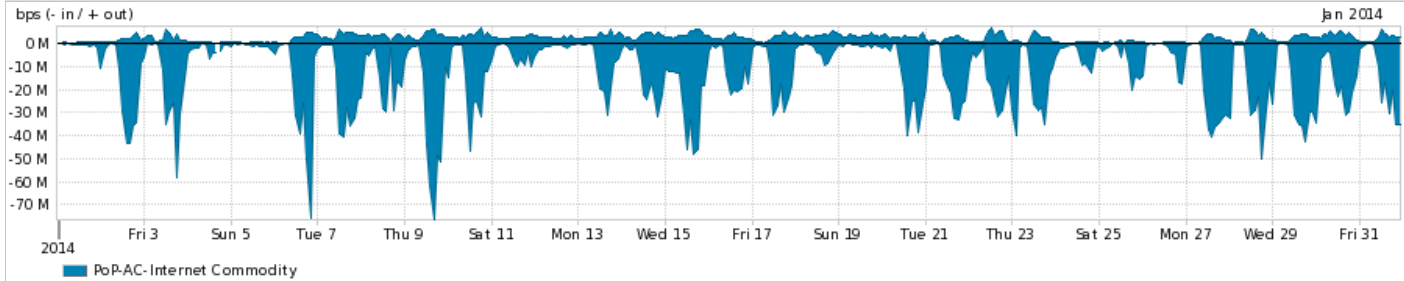

Os gráficos apresentados neste relatório de tráfego estão em formato stack, o que significa que seu valor é uma composição da soma dos componentes listados nas legendas localizadas logo abaixo dos gráficos. Os gráficos estão em "bps x tempo" e possuem dois eixos verticais, Out (positivo) e In (negativo).

A primeira coluna da tabela define o ponto de referência para entendimento dos valores de In e Out.

A contabilização do tráfego é sob o ponto de vista do AS da RNP, AS1916.

Legenda:

PoP - Ponto de presença da RNP

Parceiros - Provedores comerciais que a RNP mantém acordos de troca de tráfego

Internet Acadêmica - Acesso às redes acadêmicas internacionais, serviço atualmente provido pela RedClara

Internet commodity - Acesso pago à Internet global que é oferecido gratuitamente pela RNP aos seus clientes

ASN - Número do sistema autônomo

Profile - Objeto gerenciável definido arbitrariamente no Peakflow através de diversos parâmetros (ex: bloco cidr, peer-as, as-path, bgp community, interface, etc)

Utilização do serviço de Internet Commodity pelo PoP-AC