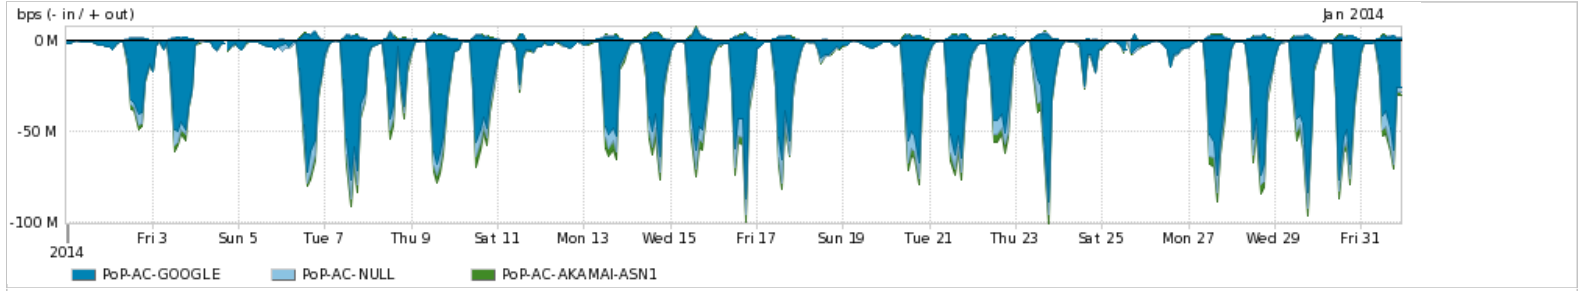

Os gráficos apresentados neste relatório de tráfego estão em formato stack, o que significa que seu valor é uma composição da soma dos componentes listados nas legendas localizadas logo abaixo dos gráficos. Os gráficos estão em "bps x tempo" e possuem dois eixos verticais, Out (positivo) e In (negativo).

Average | Max | PCT95

PROFILE	PROFILE	IN	OUT	TOTAL	
<input checked="" type="checkbox"/>	PoP-AC	Internet Commodity	12.65 Mbps	2.26 Mbps	14.91 Mbps

Utilização das trocas de tráfego comerciais no Brasil pelo PoP-AC

Average | Max | PCT95

PROFILE	PROFILE	IN	OUT	TOTAL	
<input checked="" type="checkbox"/>	PoP-AC	Parceiros	23.89 Mbps	3.61 Mbps	27.50 Mbps

Utilização do serviço de Internet acadêmica internacional pelo PoP-AC

Average | Max | PCT95

PROFILE	PROFILE	IN	OUT	TOTAL	
<input checked="" type="checkbox"/>	PoP-AC	Internet Acadêmica	63.50 Kbps	14.32 Kbps	77.82 Kbps

Redes (AS's de origem) mais acessadas pelo PoP-AC

Average | Max | PCT95