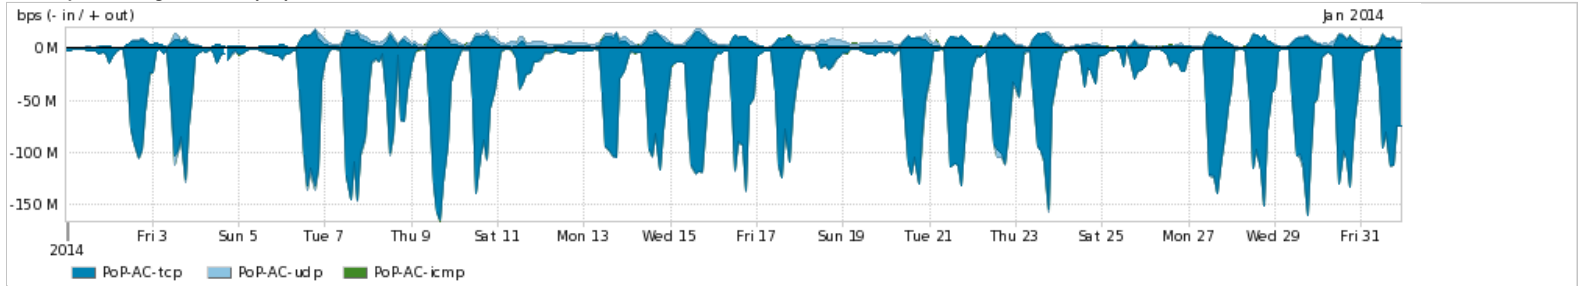

PROFILE	APPLICATION	IN	OUT	TOTAL
☐	PoP-AC	ssh	89.44 Kbps	13.44 Kbps 102.87 Kbps
☐	PoP-AC	dns	58.89 Kbps	36.14 Kbps 95.02 Kbps
☐	PoP-AC	smtp	32.54 Kbps	34.94 Kbps 67.48 Kbps
☐	PoP-AC	rdp	4.25 Kbps	48.13 Kbps 52.38 Kbps
☐	PoP-AC	telnet	8.98 Kbps	8.85 Kbps 17.83 Kbps

Distribuição do tráfego do PoP-AC por protocolo

Average | Max | PCT95

PROFILE	PROTOCOL	IN	OUT	TOTAL
☒	PoP-AC	tcp	38.79 Mbps	4.34 Mbps 43.13 Mbps
☒	PoP-AC	udp	500.23 Kbps	1.67 Mbps 2.17 Mbps
☒	PoP-AC	icmp	59.40 Kbps	59.46 Kbps 118.86 Kbps
☐	PoP-AC	esp	0.00 bps	63.78 Kbps 63.78 Kbps
☐	PoP-AC	ipv6	828.00 bps	90.00 bps 918.00 bps
☐	PoP-AC	sctp	1.00 bps	0.00 bps 1.00 bps
☐	PoP-AC	igmp	0.00 bps	0.00 bps 0.00 bps

For assistance with this product, please contact support@arbornetworks.com.