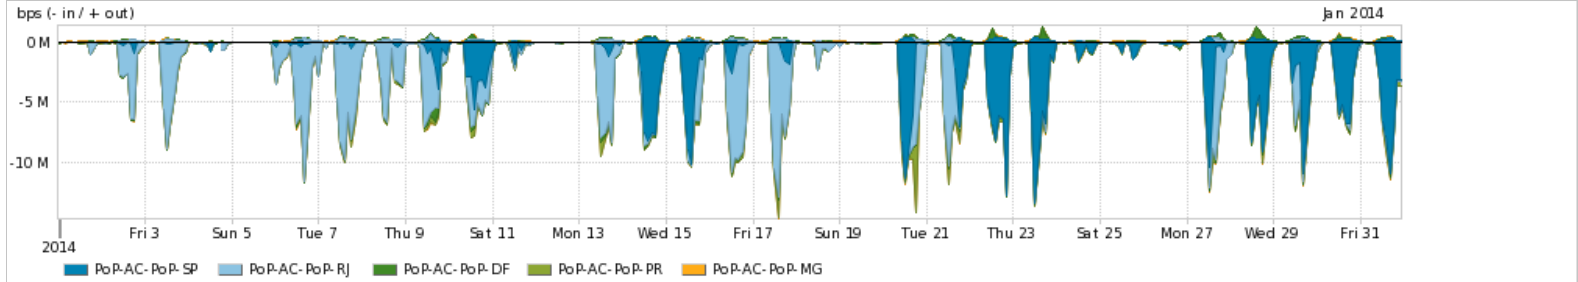

Average | Max | PCT95

PROFILE	PROFILE	IN	OUT	TOTAL	
<input checked="" type="checkbox"/>	PoP-AC	Internet Acadêmica	63.50 Kbps	14.32 Kbps	77.82 Kbps

Redes (AS's de origem) mais acessadas pelo PoP-AC

Average | Max | PCT95

PROFILE	AS NAME	ASN	IN	OUT	TOTAL	
<input checked="" type="checkbox"/>	PoP-AC	GOOGLE	15169	16.96 Mbps	885.72 Kbps	17.84 Mbps
<input checked="" type="checkbox"/>	PoP-AC	NULL	0	2.53 Mbps	185.23 Kbps	2.72 Mbps
<input type="checkbox"/>	PoP-AC	COGENT	174	1.83 Mbps	47.09 Kbps	1.88 Mbps
<input type="checkbox"/>	PoP-AC	DCLUX	24611	1.45 Mbps	25.74 Kbps	1.47 Mbps
<input checked="" type="checkbox"/>	PoP-AC	AKAMAI-ASN1	20940	1.27 Mbps	107.64 Kbps	1.38 Mbps
<input type="checkbox"/>	PoP-AC	LEVEL3	3356	957.00 Kbps	19.63 Kbps	976.63 Kbps
<input type="checkbox"/>	PoP-AC	FACEBOOK	32934	679.65 Kbps	209.29 Kbps	888.94 Kbps
<input type="checkbox"/>	PoP-AC	TV	28604	771.11 Kbps	80.62 Kbps	851.73 Kbps
<input type="checkbox"/>	PoP-AC	LIOLL	7162	777.94 Kbps	48.19 Kbps	826.13 Kbps
<input type="checkbox"/>	PoP-AC	Limelight	22822	789.38 Kbps	3.00 bps	789.38 Kbps

Interesse de tráfego do PoP-AC com os outros PoPs da RNP

Average | Max | PCT95

PROFILE	PROFILE	IN	OUT	TOTAL	
<input checked="" type="checkbox"/>	PoP-AC	PoP-SP	1.22 Mbps	48.34 Kbps	1.27 Mbps
<input checked="" type="checkbox"/>	PoP-AC	PoP-RJ	1.21 Mbps	41.54 Kbps	1.25 Mbps
<input checked="" type="checkbox"/>	PoP-AC	PoP-DF	74.72 Kbps	48.80 Kbps	123.52 Kbps
<input checked="" type="checkbox"/>	PoP-AC	PoP-PR	95.13 Kbps	8.37 Kbps	103.50 Kbps
<input type="checkbox"/>	PoP-AC	PoP-SC	25.06 Kbps	4.49 Kbps	29.55 Kbps
<input type="checkbox"/>	PoP-AC	PoP-RS	19.03 Kbps	8.22 Kbps	27.25 Kbps
<input type="checkbox"/>	PoP-AC	PoP-MS	20.02 Kbps	6.36 Kbps	26.38 Kbps
<input checked="" type="checkbox"/>	PoP-AC	PoP-MG	9.12 Kbps	8.57 Kbps	17.70 Kbps
<input type="checkbox"/>	PoP-AC	PoP-BA	7.81 Kbps	6.72 Kbps	14.53 Kbps
<input type="checkbox"/>	PoP-AC	PoP-PE	3.80 Kbps	9.89 Kbps	13.69 Kbps