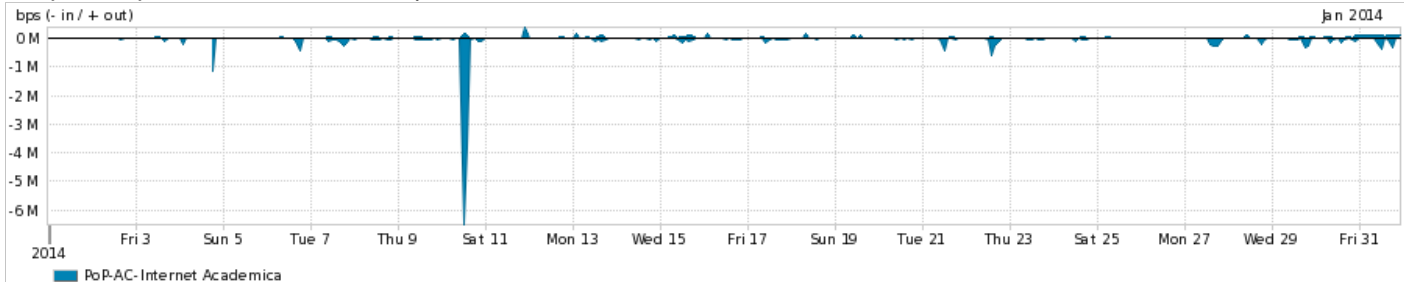

Average | Max | PCT95

PROFILE	PROFILE	IN	OUT	TOTAL	
<input checked="" type="checkbox"/>	PoP-AC	Internet Commodity	12.65 Mbps	2.26 Mbps	14.91 Mbps

Utilização das trocas de tráfego comerciais no Brasil pelo PoP-AC

Average | Max | PCT95

PROFILE	PROFILE	IN	OUT	TOTAL	
<input checked="" type="checkbox"/>	PoP-AC	Parceiros	23.89 Mbps	3.61 Mbps	27.50 Mbps

Utilização do serviço de Internet acadêmica internacional pelo PoP-AC