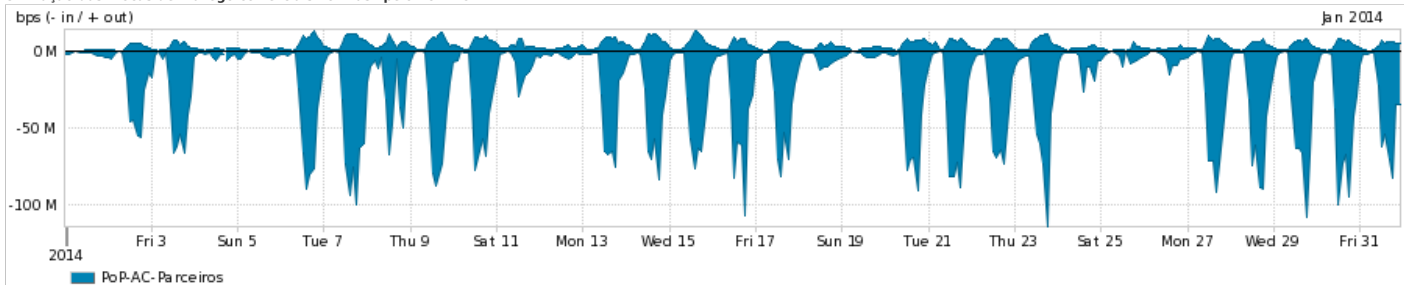

Os gráficos apresentados neste relatório de tráfego estão em formato stack, o que significa que seu valor é uma composição da soma dos componentes listados nas legendas localizadas logo abaixo dos gráficos. Os gráficos estão em "bps x tempo" e possuem dois eixos verticais, Out (positivo) e In (negativo).

A primeira coluna da tabela define o ponto de referência para entendimento dos valores de In e Out.

A contabilização do tráfego é sob o ponto de vista do AS da RNP, AS1916.

Legenda:

PoP - Ponto de presença da RNP

ASN - Número do sistema autônomo

Profile - Objeto gerenciável definido arbitrariamente no Peakflow através de diversos parâmetros (ex: bloco cidr, peer-as, as-path, bgp community, interface, etc)

Utilização do serviço de Internet Commodity pelo PoP-AC

Average | Max | PCT95

PROFILE	PROFILE	IN	OUT	TOTAL	
<input checked="" type="checkbox"/>	PoP-AC	Internet Commodity	12.65 Mbps	2.26 Mbps	14.91 Mbps

Utilização das trocas de tráfego comerciais no Brasil pelo PoP-AC