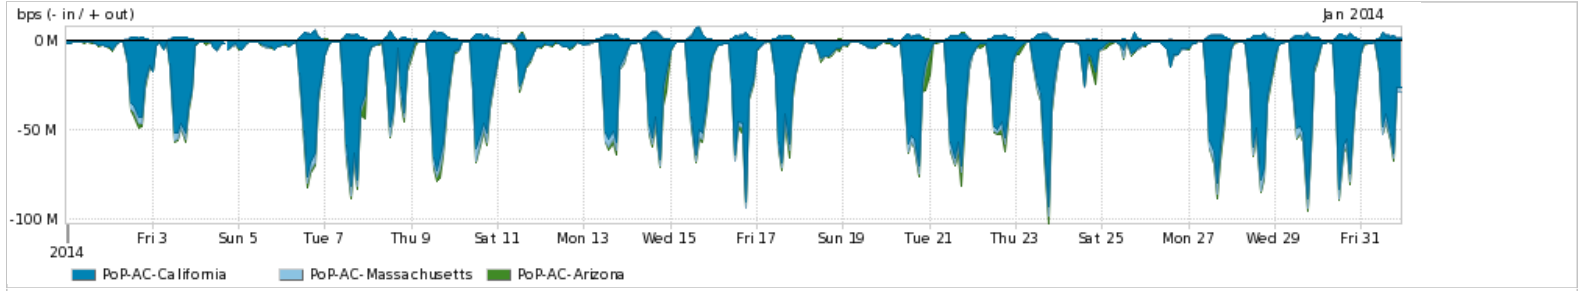

Distribuição do tráfego do PoP-AC por estado, província ou similar

Average | Max | PCT95

PROFILE	REGION	IN	OUT	TOTAL	
☒	PoP-AC	California	18.28 Mbps	1.18 Mbps	19.46 Mbps
☐	PoP-AC	District of Columbia	1.74 Mbps	44.73 Kbps	1.79 Mbps
☒	PoP-AC	Massachusetts	1.38 Mbps	114.25 Kbps	1.49 Mbps
☒	PoP-AC	Arizona	938.46 Kbps	25.10 Kbps	963.56 Kbps
☐	PoP-AC	Texas	814.87 Kbps	69.98 Kbps	884.84 Kbps
☐	PoP-AC	Washington	408.62 Kbps	329.34 Kbps	737.96 Kbps
☐	PoP-AC	New Jersey	521.41 Kbps	129.88 Kbps	651.29 Kbps
☐	PoP-AC	Florida	421.28 Kbps	34.47 Kbps	455.75 Kbps
☐	PoP-AC	Illinois	362.72 Kbps	22.28 Kbps	385.00 Kbps
☐	PoP-AC	Sao Paulo	102.65 Kbps	140.73 Kbps	243.37 Kbps
☐	PoP-AC	Distrito Federal	128.50 Kbps	107.91 Kbps	236.41 Kbps
☐	PoP-AC	Colorado	229.50 Kbps	237.00 bps	229.74 Kbps
☐	PoP-AC	Tennessee	180.14 Kbps	6.78 Kbps	186.92 Kbps
☐	PoP-AC	Connecticut	168.09 Kbps	9.85 Kbps	177.94 Kbps
☐	PoP-AC	Distrito Federal	100.16 Kbps	14.14 Kbps	114.30 Kbps