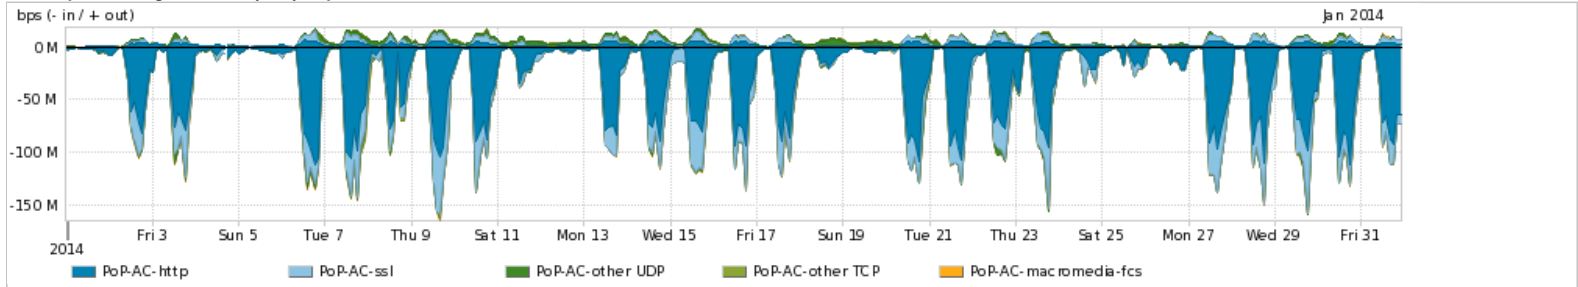

Distribuição do tráfego do PoP-AC por aplicação (análise em camada 3 e 4)

Average | Max | PCT95

PROFILE	APPLICATION	IN	OUT	TOTAL	
☒	PoP-AC	http	28.71 Mbps	2.19 Mbps	30.91 Mbps
☒	PoP-AC	ssl	9.47 Mbps	1.70 Mbps	11.17 Mbps
☒	PoP-AC	other UDP	438.30 Kbps	1.63 Mbps	2.06 Mbps
☒	PoP-AC	other TCP	282.05 Kbps	299.74 Kbps	581.79 Kbps
☒	PoP-AC	macromedia-fcs	172.65 Kbps	22.46 Kbps	195.11 Kbps