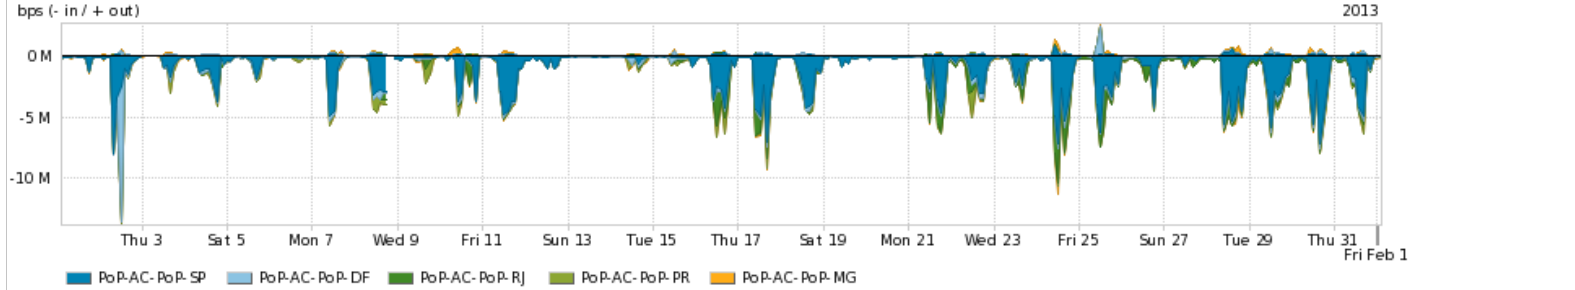

Interesse de tráfego do PoP-AC com os outros PoPs da RNP

Average | Max | PCT95

	PROFILE	PROFILE	IN	OUT	TOTAL
☒	PoP-AC	PoP-SP	942.63 Kbps	45.87 Kbps	988.50 Kbps
☒	PoP-AC	PoP-DF	140.61 Kbps	43.06 Kbps	183.67 Kbps
☒	PoP-AC	PoP-RJ	178.56 Kbps	4.01 Kbps	182.58 Kbps
☒	PoP-AC	PoP-PR	78.36 Kbps	6.15 Kbps	84.50 Kbps
☒	PoP-AC	PoP-MG	23.45 Kbps	29.98 Kbps	53.43 Kbps
☐	PoP-AC	PoP-SC	18.54 Kbps	4.89 Kbps	23.43 Kbps
☐	PoP-AC	PoP-CE	14.61 Kbps	4.91 Kbps	19.52 Kbps
☐	PoP-AC	PoP-RS	9.86 Kbps	5.44 Kbps	15.30 Kbps
☐	PoP-AC	PoP-PA	7.18 Kbps	5.31 Kbps	12.49 Kbps
☐	PoP-AC	PoP-GO	6.97 Kbps	4.63 Kbps	11.61 Kbps