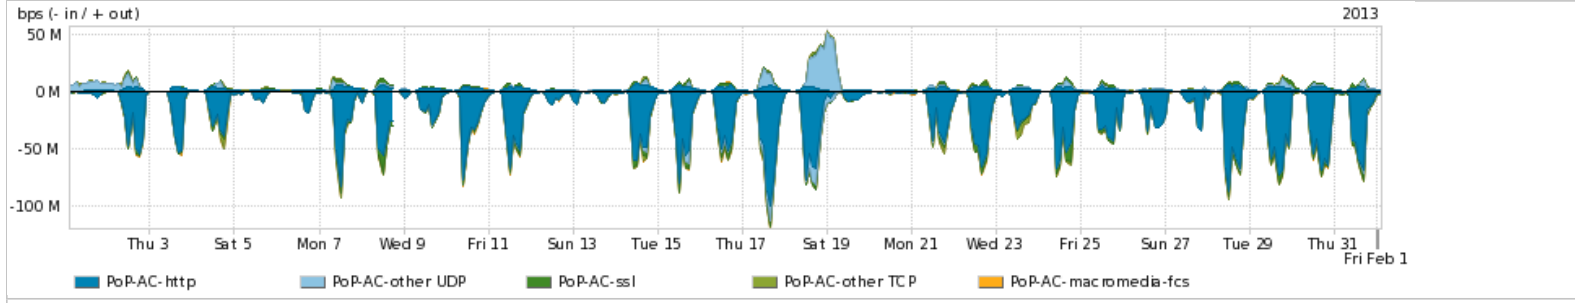

Distribuição do tráfego do PoP-AC por aplicação (análise em camada 3 e 4)

Average | Max | PCT95

PROFILE	APPLICATION	IN	OUT	TOTAL	
☒	PoP-AC	http	17.16 Mbps	1.62 Mbps	18.77 Mbps
☒	PoP-AC	other UDP	491.56 Kbps	1.73 Mbps	2.22 Mbps
☒	PoP-AC	ssl	1.20 Mbps	558.20 Kbps	1.76 Mbps
☒	PoP-AC	other TCP	459.30 Kbps	157.33 Kbps	616.63 Kbps
☒	PoP-AC	macromedia-fcs	159.02 Kbps	3.14 Kbps	162.16 Kbps