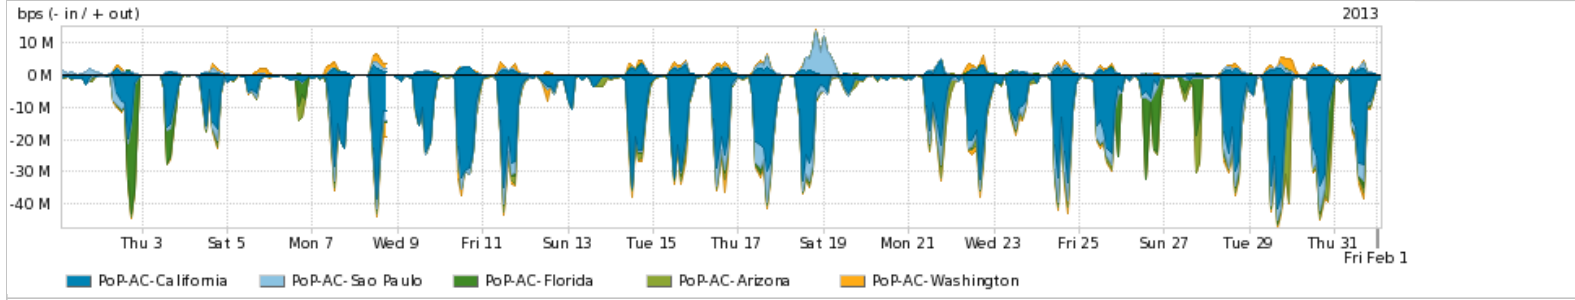

Distribuição do tráfego do PoP-AC por estado, província ou similar

Average | Max | PCT95

PROFILE	REGION	IN	OUT	TOTAL	
☒	PoP-AC	California	7.24 Mbps	542.40 Kbps	7.79 Mbps
☒	PoP-AC	Sao Paulo	1.15 Mbps	381.80 Kbps	1.53 Mbps
☒	PoP-AC	Florida	872.40 Kbps	25.94 Kbps	898.33 Kbps
☒	PoP-AC	Arizona	668.77 Kbps	9.68 Kbps	678.45 Kbps
☒	PoP-AC	Washington	304.51 Kbps	275.03 Kbps	579.55 Kbps
☐	PoP-AC	Texas	437.30 Kbps	44.61 Kbps	481.90 Kbps
☐	PoP-AC	Massachusetts	429.78 Kbps	38.31 Kbps	468.09 Kbps
☐	PoP-AC	Illinois	341.88 Kbps	8.05 Kbps	349.93 Kbps
☐	PoP-AC	Distrito Federal	106.45 Kbps	160.90 Kbps	267.35 Kbps
☐	PoP-AC	Noord-Holland	201.54 Kbps	6.23 Kbps	207.77 Kbps
☐	PoP-AC	Wisconsin	167.56 Kbps	3.25 Kbps	170.81 Kbps
☐	PoP-AC	Rio de Janeiro	65.22 Kbps	95.16 Kbps	160.37 Kbps
☐	PoP-AC	Parana	15.01 Kbps	85.40 Kbps	100.41 Kbps
☐	PoP-AC	Colorado	85.52 Kbps	5.38 Kbps	90.90 Kbps
☐	PoP-AC	Tennessee	82.84 Kbps	2.67 Kbps	85.51 Kbps