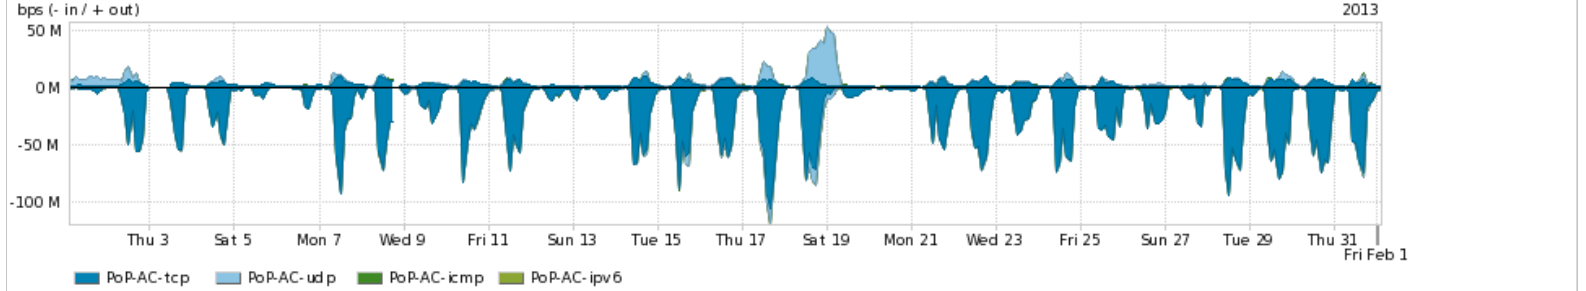

PROFILE	APPLICATION	IN	OUT	TOTAL
☐	PoP-AC	sip	74.97 Kbps	78.40 Kbps	153.37 Kbps
☐	PoP-AC	smtp	47.23 Kbps	38.69 Kbps	85.92 Kbps
☐	PoP-AC	dns	31.25 Kbps	12.06 Kbps	43.31 Kbps
☐	PoP-AC	postgresql	27.87 Kbps	2.52 Kbps	30.39 Kbps
☐	PoP-AC	qq	4.11 Kbps	11.25 Kbps	15.36 Kbps

Distribuição do tráfego do PoP-AC por protocolo

Average | Max | PCT95

	PROFILE	PROTOCOL	IN	OUT	TOTAL
☒	PoP-AC	tcp	19.07 Mbps	2.41 Mbps	21.48 Mbps
☒	PoP-AC	udp	599.34 Kbps	1.82 Mbps	2.42 Mbps
☒	PoP-AC	icmp	54.87 Kbps	57.88 Kbps	112.75 Kbps
☒	PoP-AC	ipv6	0.00 bps	0.00 bps	0.00 bps