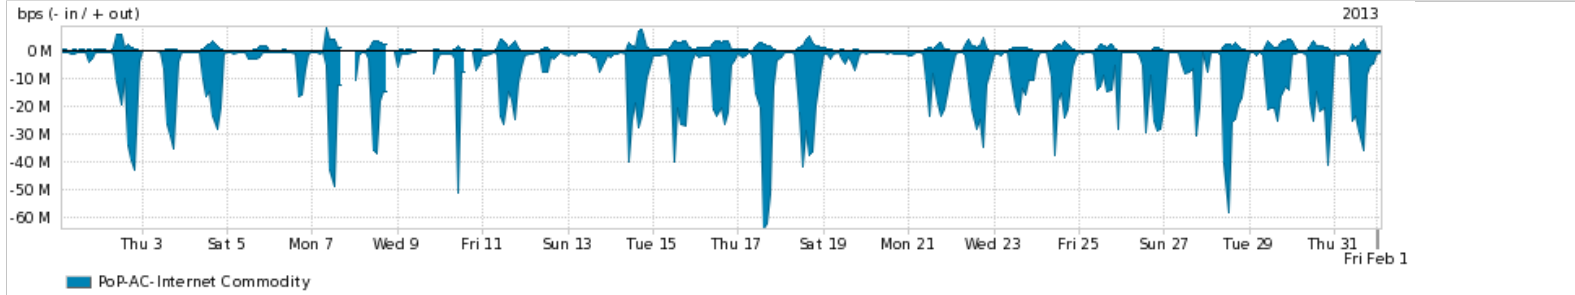

**Peakflow SP: Estatísticas de trafego do PoP-AC e clientes Completed Report (18:25, Mar 21 )**

Os gráficos apresentados neste relatório de trafego estão em formato stack, o que significa que seu valor é uma composição da soma dos componentes listados nas legendas localizadas logo abaixo dos gráficos. Os gráficos estão em "bps x tempo" e possuem dois eixos verticais, Out (positivo) e In (negativo).  
 A primeira coluna da tabela define o ponto de referência para entendimento dos valores de In e Out.  
 A contabilização do tráfego é sob o ponto de vista do AS da RNP, AS1916.

- Legenda:
- PoP - Ponto de presença da RNP
  - Parceiros - Provedores comerciais que a RNP mantém acordos de troca de tráfego
  - Internet Acadêmica - Acesso às redes acadêmicas internacionais, serviço atualmente provido pela RedClara
  - Internet commodity - Acesso pago à Internet global que é oferecido gratuitamente pela RNP aos seus clientes
  - ASN - Número do sistema autônomo
  - Profile - Objeto gerenciável definido arbitrariamente no Peakflow através de diversos parâmetros (ex: bloco cidr, peer-as, as-path, bgp community, interface, etc)

**Utilização do serviço de Internet Commodity pelo PoP-AC**

PROFILE	PROFILE	IN	OUT	TOTAL
<input checked="" type="checkbox"/> PoP-AC	Internet Commodity	8.94 Mbps	1.08 Mbps	10.02 Mbps

**Utilização das trocas de tráfego comerciais no Brasil pelo PoP-AC**