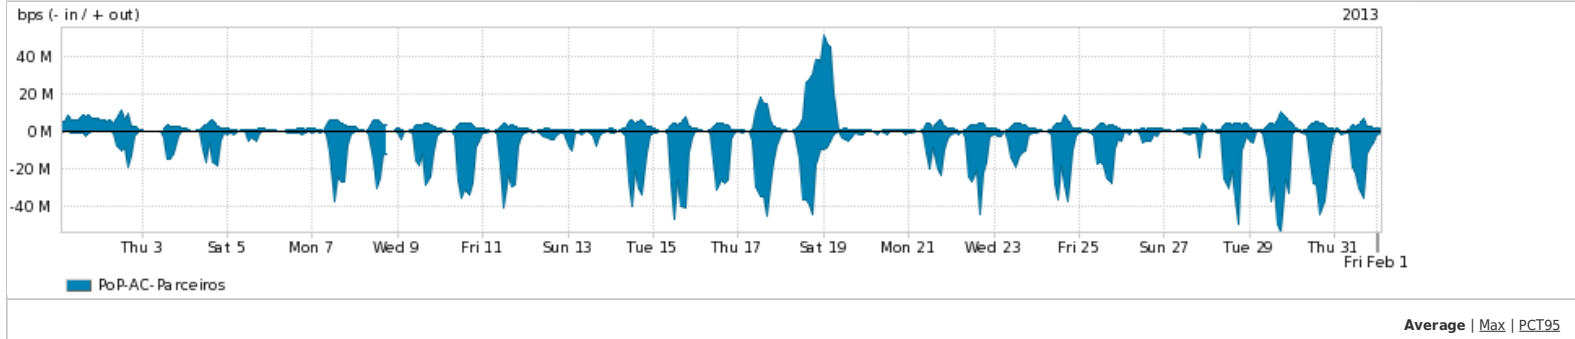

**Peakflow SP: Estatísticas de trafego do PoP-AC e clientes Completed Report (18:25, Mar 21 )**

Os gráficos apresentados neste relatório de trafego estão em formato stack, o que significa que seu valor é uma composição da soma dos componentes listados nas legendas localizadas logo abaixo dos gráficos. Os gráficos estão em "bps x tempo" e possuem dois eixos verticais, Out (positivo) e In (negativo).  
 A primeira coluna da tabela define o ponto de referência para entendimento dos valores de In e Out.  
 A contabilização do tráfego é sob o ponto de vista do AS da RNP, AS1916.

- Legenda:
- PoP - Ponto de presença da RNP
  - Parceiros - Provedores comerciais que a RNP mantém acordos de troca de tráfego
  - Internet Acadêmica - Acesso às redes acadêmicas internacionais, serviço atualmente provido pela RedClara
  - Internet commodity - Acesso pago à Internet global que é oferecido gratuitamente pela RNP aos seus clientes
  - ASN - Número do sistema autônomo
  - Profile - Objeto gerenciável definido arbitrariamente no Peakflow através de diversos parâmetros (ex: bloco cidr, peer-as, as-path, bgp community, interface, etc)

**Utilização do serviço de Internet Commodity pelo PoP-AC**

PROFILE	PROFILE	IN	OUT	TOTAL
<input checked="" type="checkbox"/> PoP-AC	Internet Commodity	8.94 Mbps	1.08 Mbps	10.02 Mbps

**Utilização das trocas de tráfego comerciais no Brasil pelo PoP-AC**