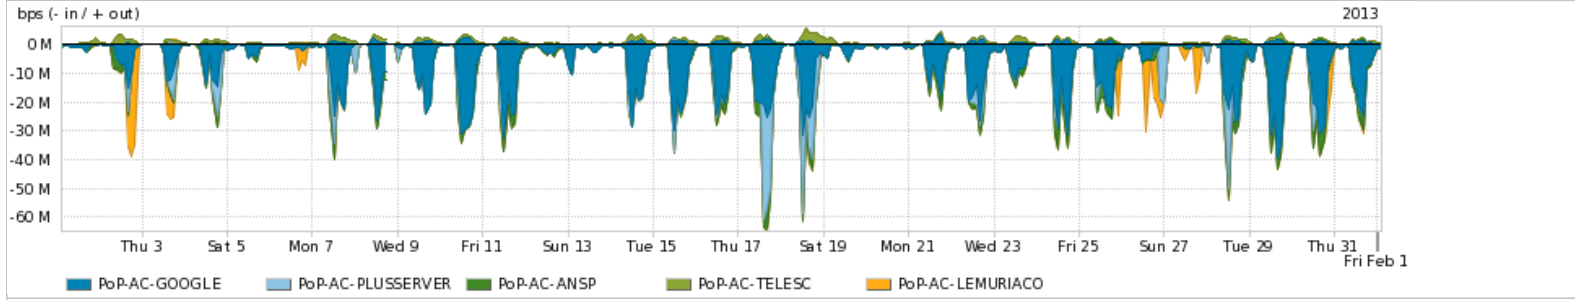

Redes (AS's de origem) mais acessadas pelo PoP-AC

Average | Max | PCT95

	PROFILE	AS NAME	ASN	IN	OUT	TOTAL
☒	PoP-AC	GOOGLE	15169	6.34 Mbps	382.52 Kbps	6.72 Mbps
☒	PoP-AC	PLUSSERVER	8972	1.14 Mbps	11.84 Kbps	1.15 Mbps
☒	PoP-AC	ANSP	1251	915.50 Kbps	39.15 Kbps	954.66 Kbps
☒	PoP-AC	TELESC	8167	134.35 Kbps	644.35 Kbps	778.70 Kbps
☒	PoP-AC	LEMURIACO	7366	701.44 Kbps	5.07 Kbps	706.50 Kbps
☐	PoP-AC	GVT	18881	133.37 Kbps	560.14 Kbps	693.51 Kbps
☐	PoP-AC	OVH	16276	499.66 Kbps	10.60 Kbps	510.26 Kbps
☐	PoP-AC	IIOLL	7162	459.74 Kbps	31.86 Kbps	491.60 Kbps
☐	PoP-AC	Limelight	22822	482.04 Kbps	6.86 Kbps	488.90 Kbps
☐	PoP-AC	NET	28573	70.98 Kbps	401.15 Kbps	472.13 Kbps