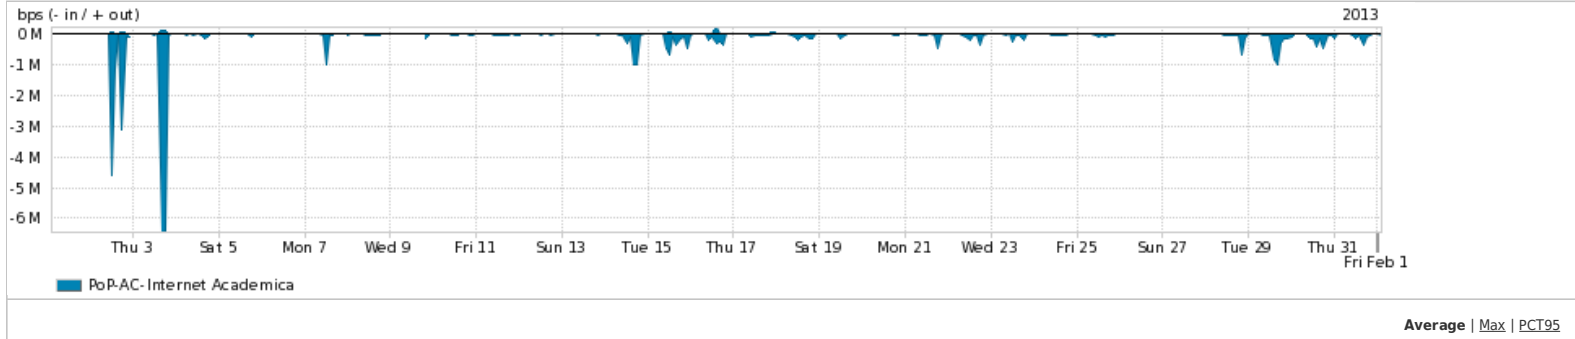

**Peakflow SP: Estatísticas de trafego do PoP-AC e clientes Completed Report (18:25, Mar 21 )**

Os gráficos apresentados neste relatório de trafego estão em formato stack, o que significa que seu valor é uma composição da soma dos componentes listados nas legendas localizadas logo abaixo dos gráficos. Os gráficos estão em "bps x tempo" e possuem dois eixos verticais, Out (positivo) e In (negativo).  
 A primeira coluna da tabela define o ponto de referência para entendimento dos valores de In e Out.  
 A contabilização do tráfego é sob o ponto de vista do AS da RNP, AS1916.

- Legenda:
- PoP - Ponto de presença da RNP
  - Parceiros - Provedores comerciais que a RNP mantém acordos de troca de tráfego
  - Internet Acadêmica - Acesso às redes acadêmicas internacionais, serviço atualmente provido pela RedClara
  - Internet commodity - Acesso pago à Internet global que é oferecido gratuitamente pela RNP aos seus clientes
  - ASN - Número do sistema autônomo
  - Profile - Objeto gerenciável definido arbitrariamente no Peakflow através de diversos parâmetros (ex: bloco cidr, peer-as, as-path, bgp community, interface, etc)

**Utilização do serviço de Internet Commodity pelo PoP-AC**

PROFILE	PROFILE	IN	OUT	TOTAL
<input checked="" type="checkbox"/> PoP-AC	Internet Commodity	8.94 Mbps	1.08 Mbps	10.02 Mbps

**Utilização das trocas de tráfego comerciais no Brasil pelo PoP-AC**

PROFILE	PROFILE	IN	OUT	TOTAL
<input checked="" type="checkbox"/> PoP-AC	Parceiros	9.21 Mbps	3.00 Mbps	12.21 Mbps

**Utilização do serviço de Internet acadêmica internacional pelo PoP-AC**

PROFILE	PROFILE	IN	OUT	TOTAL
<input checked="" type="checkbox"/> PoP-AC	Internet Academica	104.65 Kbps	5.66 Kbps	110.31 Kbps