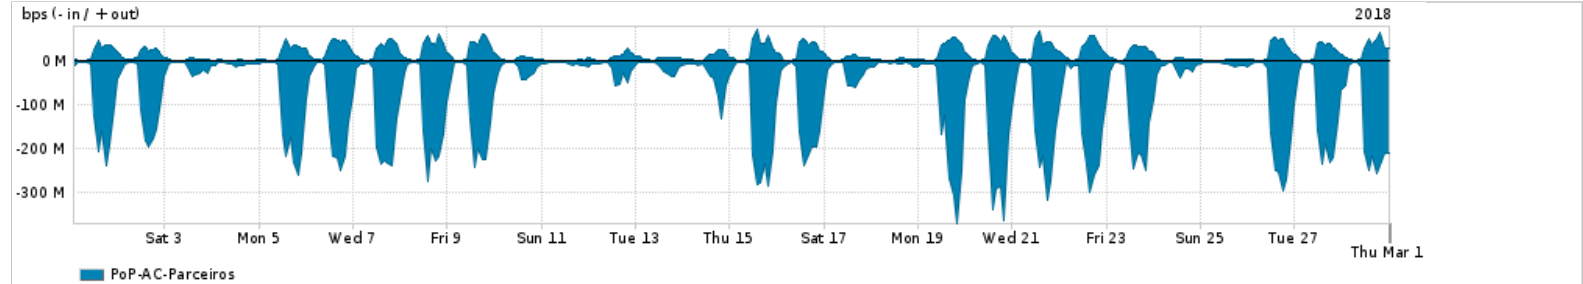

Os gráficos apresentados neste relatório de tráfego estão em formato stack, o que significa que seu valor é uma composição da soma dos componentes listados nas legendas localizadas logo abaixo dos gráficos. Os gráficos estão em "bps x tempo" e possuem dois eixos verticais, Out (positivo) e In (negativo).

ASN - Número do sistema autônomo

Profile - Objeto gerenciável definido arbitrariamente no Peakflow através de diversos parâmetros (ex: bloco cidr, peer-as, as-path, bgp community, interface, etc)

**Utilização do serviço de Internet Commodity pelo PoP-AC**

PROFILE	PROFILE	IN	OUT	TOTAL
<input checked="" type="checkbox"/> PoP-AC	Internet Commodity	16.00 Mbps	2.89 Mbps	18.89 Mbps

**Utilização das trocas de tráfego comerciais no Brasil pelo PoP-AC**

PROFILE	PROFILE	IN	OUT	TOTAL
<input checked="" type="checkbox"/> PoP-AC	Parceiros	77.27 Mbps	16.57 Mbps	93.84 Mbps

**Utilização do serviço de Internet acadêmica internacional pelo PoP-AC**

PROFILE	PROFILE	IN	OUT	TOTAL
<input checked="" type="checkbox"/> PoP-AC	Internet Academica	155.53 Kbps	8.33 Kbps	163.86 Kbps

Redes (AS's de origem) mais acessadas pelo PoP-AC