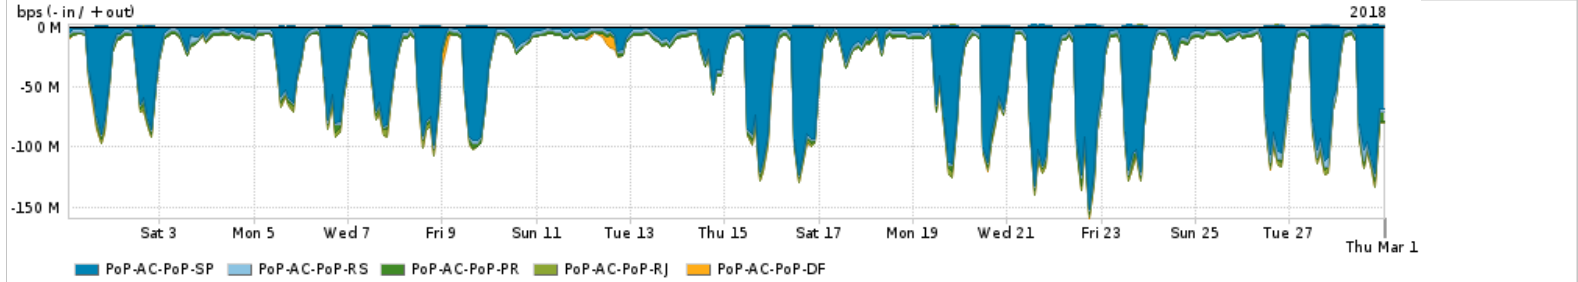

Interesse de tráfego do PoP-AC com os outros PoPs da RNP

Average | Max | PCT95

	PROFILE	PROFILE	IN	OUT	TOTAL
☒	PoP-AC	PoP-SP	30.34 Mbps	571.71 Kbps	30.91 Mbps
☒	PoP-AC	PoP-RS	2.48 Mbps	16.72 Kbps	2.49 Mbps
☒	PoP-AC	PoP-PR	2.40 Mbps	0.00 bps	2.40 Mbps
☒	PoP-AC	PoP-RJ	980.14 Kbps	17.52 Kbps	997.66 Kbps
☒	PoP-AC	PoP-DF	220.91 Kbps	4.59 Kbps	225.50 Kbps
☐	PoP-AC	PoP-SC	145.00 bps	0.00 bps	145.00 bps
☐	PoP-AC	PoP-PA	87.00 bps	0.00 bps	87.00 bps
☐	PoP-AC	PoP-AC	23.00 bps	23.00 bps	46.00 bps
☐	PoP-AC	PoP-MG	0.00 bps	3.00 bps	3.00 bps