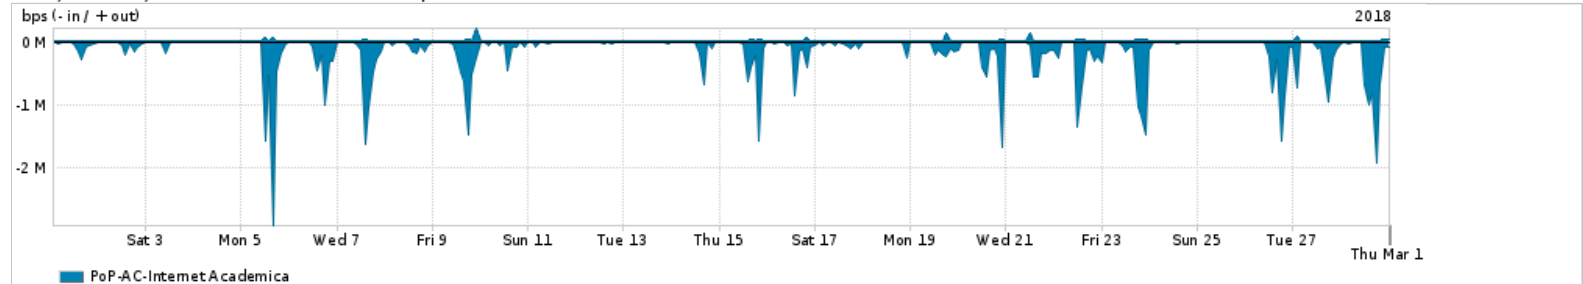

Os gráficos apresentados neste relatório de tráfego estão em formato stack, o que significa que seu valor é uma composição da soma dos componentes listados nas legendas localizadas logo abaixo dos gráficos. Os gráficos estão em "bps x tempo" e possuem dois eixos verticais, Out (positivo) e In (negativo).

ASN - Número do sistema autônomo

Profile - Objeto gerenciável definido arbitrariamente no Peakflow através de diversos parâmetros (ex: bloco cidr, peer-as, as-path, bgp community, interface, etc)

**Utilização do serviço de Internet Commodity pelo PoP-AC**

PROFILE	PROFILE	IN	OUT	TOTAL
<input checked="" type="checkbox"/> PoP-AC	Internet Commodity	16.00 Mbps	2.89 Mbps	18.89 Mbps

**Utilização das trocas de tráfego comerciais no Brasil pelo PoP-AC**

PROFILE	PROFILE	IN	OUT	TOTAL
<input checked="" type="checkbox"/> PoP-AC	Parceiros	77.27 Mbps	16.57 Mbps	93.84 Mbps

**Utilização do serviço de Internet acadêmica internacional pelo PoP-AC**

PROFILE	PROFILE	IN	OUT	TOTAL
<input checked="" type="checkbox"/> PoP-AC	Internet Academica	155.53 Kbps	8.33 Kbps	163.86 Kbps

Redes (AS's de origem) mais acessadas pelo PoP-AC