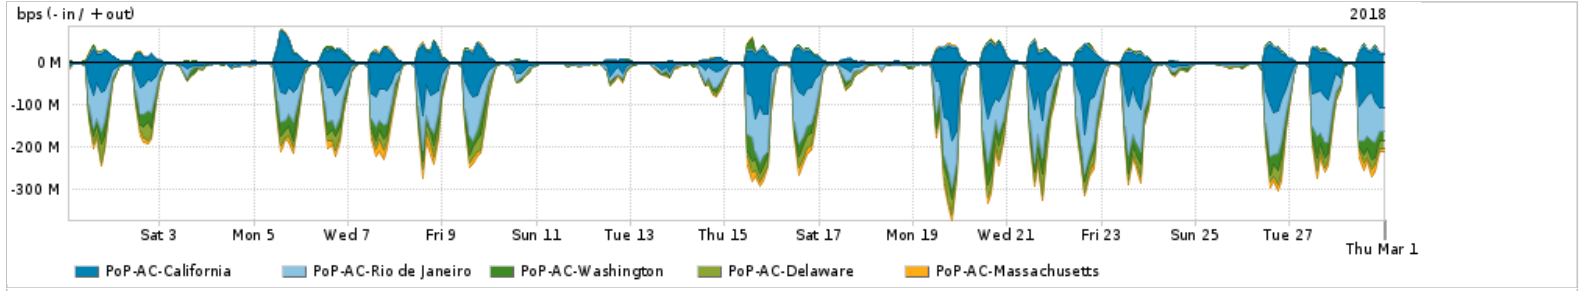

Distribuição do tráfego do PoP-AC por estado, província ou similar

Average | Max | PCT95

	PROFILE	REGION	IN	OUT	TOTAL
☒	PoP-AC	California	26.91 Mbps	10.83 Mbps	37.74 Mbps
☒	PoP-AC	Rio de Janeiro	29.81 Mbps	960.09 Kbps	30.77 Mbps
☒	PoP-AC	Washington	9.48 Mbps	914.96 Kbps	10.40 Mbps
☒	PoP-AC	Delaware	8.53 Mbps	133.72 Kbps	8.66 Mbps
☒	PoP-AC	Massachusetts	4.33 Mbps	184.85 Kbps	4.52 Mbps
☐	PoP-AC	Virginia	2.50 Mbps	574.02 Kbps	3.08 Mbps
☐	PoP-AC	Sao Paulo	1.60 Mbps	570.76 Kbps	2.17 Mbps
☐	PoP-AC	Arizona	2.01 Mbps	47.50 Kbps	2.06 Mbps
☐	PoP-AC	Pernambuco	1.51 Mbps	50.29 Kbps	1.56 Mbps
☐	PoP-AC	Acre	270.78 Kbps	817.94 Kbps	1.09 Mbps
☐	PoP-AC	Texas	871.50 Kbps	66.88 Kbps	938.38 Kbps
☐	PoP-AC	Oregon	223.14 Kbps	549.49 Kbps	772.63 Kbps
☐	PoP-AC	Quebec	725.87 Kbps	15.64 Kbps	741.51 Kbps
☐	PoP-AC	New York	402.35 Kbps	84.15 Kbps	486.50 Kbps
☐	PoP-AC	Distrito Federal	302.50 Kbps	169.33 Kbps	471.82 Kbps