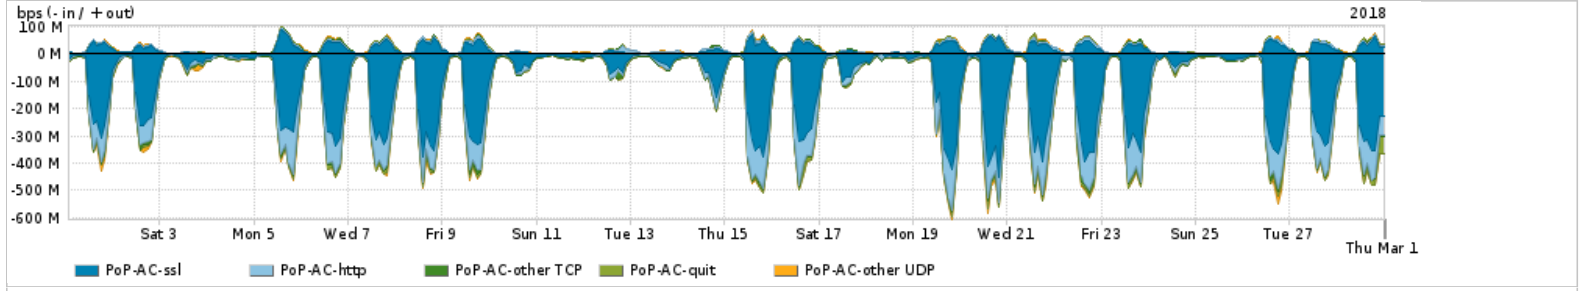

Distribuição do tráfego do PoP-AC por aplicação (análise em camada 3 e 4)

Average | Max | PCT95

	PROFILE	APPLICATION	IN	OUT	TOTAL
☒	PoP-AC	ssl	104.52 Mbps	13.96 Mbps	118.48 Mbps
☒	PoP-AC	http	34.22 Mbps	3.76 Mbps	37.98 Mbps
☒	PoP-AC	other TCP	5.68 Mbps	711.08 Kbps	6.39 Mbps
☒	PoP-AC	quit	4.71 Mbps	1.02 Mbps	5.73 Mbps