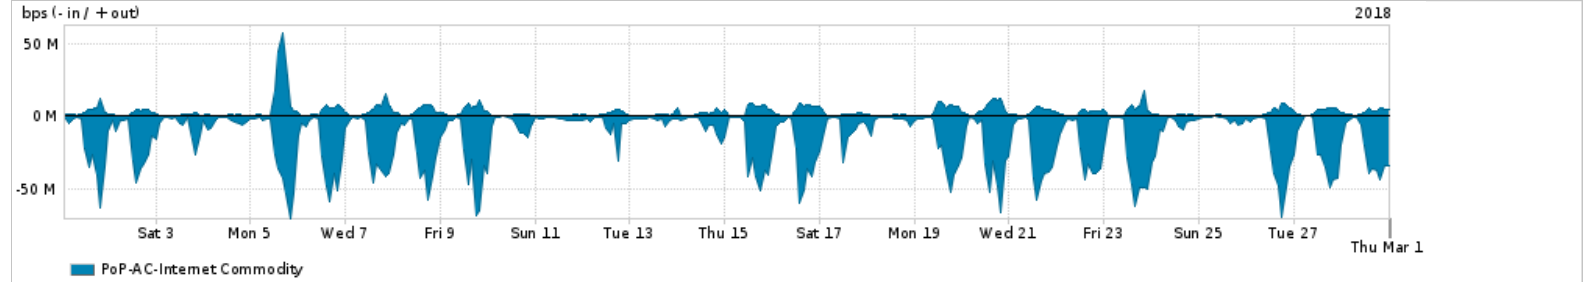

Os gráficos apresentados neste relatório de tráfego estão em formato stack, o que significa que seu valor é uma composição da soma dos componentes listados nas legendas localizadas logo abaixo dos gráficos. Os gráficos estão em "bps x tempo" e possuem dois eixos verticais, Out (positivo) e In (negativo).

A primeira coluna da tabela define o ponto de referência para entendimento dos valores de In e Out.  
A contabilização do tráfego é sob o ponto de vista do AS da RNP, AS1916.

**Legenda:**

PoP - Ponto de presença da RNP

ASN - Número do sistema autônomo

Profile - Objeto gerenciável definido arbitrariamente no Peakflow através de diversos parâmetros (ex: bloco cidr, peer-as, as-path, bgp community, interface, etc)

**Utilização do serviço de Internet Commodity pelo PoP-AC**

PROFILE	PROFILE	IN	OUT	TOTAL
<input checked="" type="checkbox"/> PoP-AC	Internet Commodity	16.00 Mbps	2.89 Mbps	18.89 Mbps

**Utilização das trocas de tráfego comerciais no Brasil pelo PoP-AC**

PROFILE	PROFILE	IN	OUT	TOTAL
<input checked="" type="checkbox"/> PoP-AC	Parceiros	77.27 Mbps	16.57 Mbps	93.84 Mbps