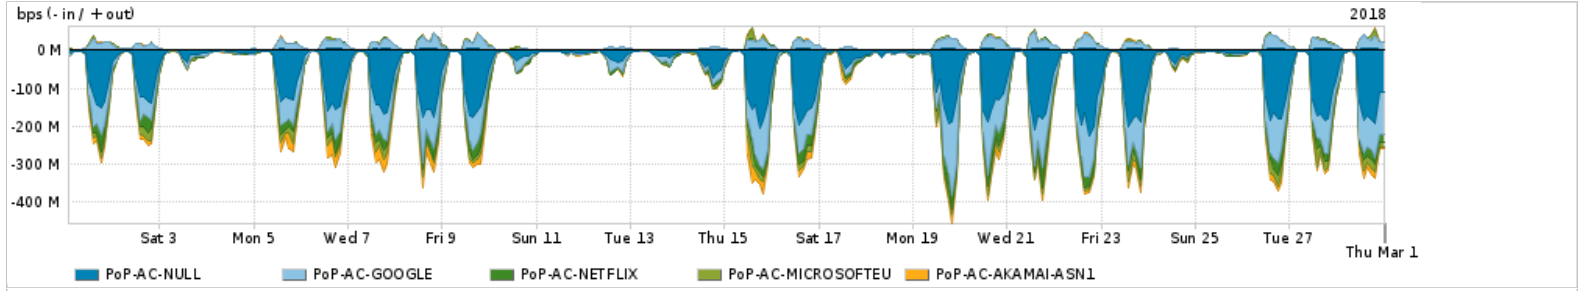

Os gráficos apresentados neste relatório de tráfego estão em formato stack, o que significa que seu valor é uma composição da soma dos componentes listados nas legendas localizadas logo abaixo dos gráficos. Os gráficos estão em "bps x tempo" e possuem dois eixos verticais, Out (positivo) e In (negativo).

ASN - Número do sistema autônomo

Profile - Objeto gerenciável definido arbitrariamente no Peakflow através de diversos parâmetros (ex: bloco cidr, peer-as, as-path, bgp community, interface, etc)

**Utilização do serviço de Internet Commodity pelo PoP-AC**

PROFILE	PROFILE	IN	OUT	TOTAL
<input checked="" type="checkbox"/> PoP-AC	Internet Commodity	16.00 Mbps	2.89 Mbps	18.89 Mbps

**Utilização das trocas de tráfego comerciais no Brasil pelo PoP-AC**

PROFILE	PROFILE	IN	OUT	TOTAL
<input checked="" type="checkbox"/> PoP-AC	Parceiros	77.27 Mbps	16.57 Mbps	93.84 Mbps

**Utilização do serviço de Internet acadêmica internacional pelo PoP-AC**

PROFILE	PROFILE	IN	OUT	TOTAL
<input checked="" type="checkbox"/> PoP-AC	Internet Academica	155.53 Kbps	8.33 Kbps	163.86 Kbps

Redes (AS's de origem) mais acessadas pelo PoP-AC