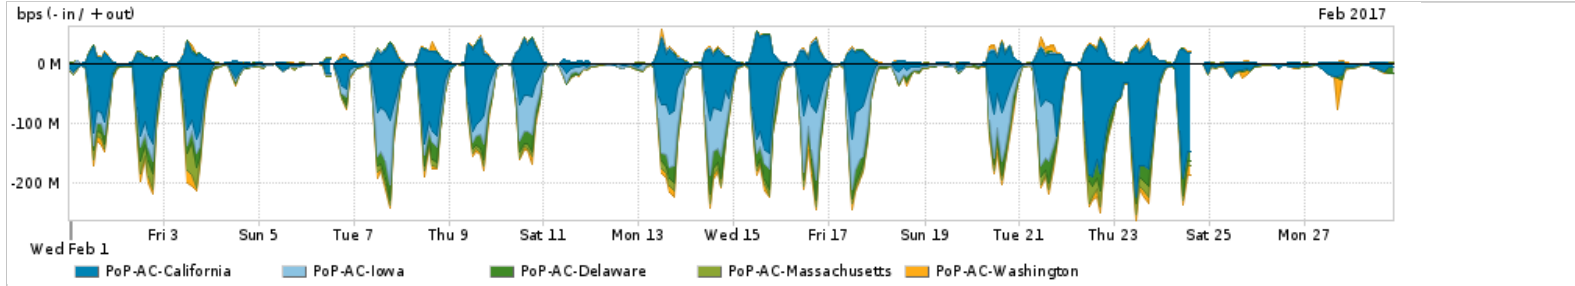

Distribuição do tráfego do PoP-AC por estado, província ou similar

Average | Max | PCT95

PROFILE	REGION	IN	OUT	TOTAL	
☒	PoP-AC	California	33.13 Mbps	7.68 Mbps	40.81 Mbps
☒	PoP-AC	Iowa	13.95 Mbps	269.19 Kbps	14.22 Mbps
☒	PoP-AC	Delaware	6.14 Mbps	238.74 Kbps	6.38 Mbps
☒	PoP-AC	Massachusetts	4.57 Mbps	218.21 Kbps	4.79 Mbps
☒	PoP-AC	Washington	2.64 Mbps	753.54 Kbps	3.40 Mbps
☐	PoP-AC	Connecticut	2.89 Mbps	93.61 Kbps	2.99 Mbps
☐	PoP-AC	Arizona	1.25 Mbps	1.98 Kbps	1.26 Mbps
☐	PoP-AC	New Hampshire	811.99 Kbps	28.50 Kbps	840.48 Kbps
☐	PoP-AC	Texas	626.43 Kbps	194.55 Kbps	820.98 Kbps
☐	PoP-AC	New York	724.98 Kbps	92.68 Kbps	817.66 Kbps
☐	PoP-AC	Dolj	802.86 Kbps	10.09 Kbps	812.95 Kbps
☐	PoP-AC	Virginia	594.60 Kbps	133.78 Kbps	728.38 Kbps
☐	PoP-AC	Florida	515.15 Kbps	30.05 Kbps	545.20 Kbps
☐	PoP-AC	Sao Paulo	336.53 Kbps	183.50 Kbps	520.03 Kbps
☐	PoP-AC	Noord-Holland	338.39 Kbps	16.10 Kbps	354.49 Kbps