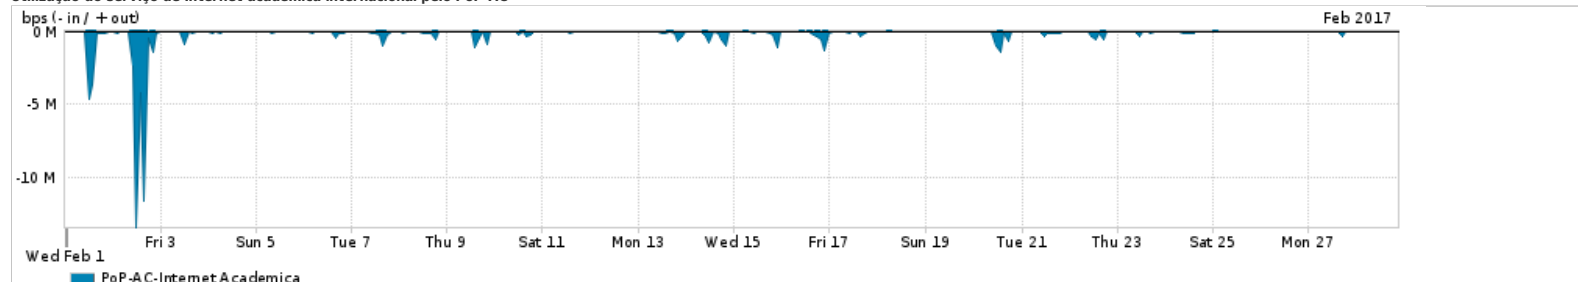

Os gráficos apresentados neste relatório de tráfego estão em formato stack, o que significa que seu valor é uma composição da soma dos componentes listados nas legendas localizadas logo abaixo dos gráficos. Os gráficos estão em "bps x tempo" e possuem dois eixos verticais, Out (positivo) e In (negativo).
 A primeira coluna da tabela define o ponto de referência para entendimento dos valores de In e Out.
 A contabilização do tráfego é sob o ponto de vista do AS da RNP, AS1916.

Utilização do serviço de Internet Commodity pelo PoP-AC

PROFILE	PROFILE	IN	OUT	TOTAL	
<input checked="" type="checkbox"/>	PoP-AC	Internet Commodity	22.97 Mbps	4.64 Mbps	27.60 Mbps

Utilização das trocas de tráfego comerciais no Brasil pelo PoP-AC

PROFILE	PROFILE	IN	OUT	TOTAL	
<input checked="" type="checkbox"/>	PoP-AC	Parceiros	70.35 Mbps	13.41 Mbps	83.76 Mbps

Utilização do serviço de Internet acadêmica internacional pelo PoP-AC

PROFILE	PROFILE	IN	OUT	TOTAL	
<input checked="" type="checkbox"/>	PoP-AC	Internet Acadêmica	215.14 Kbps	7.83 Kbps	222.97 Kbps