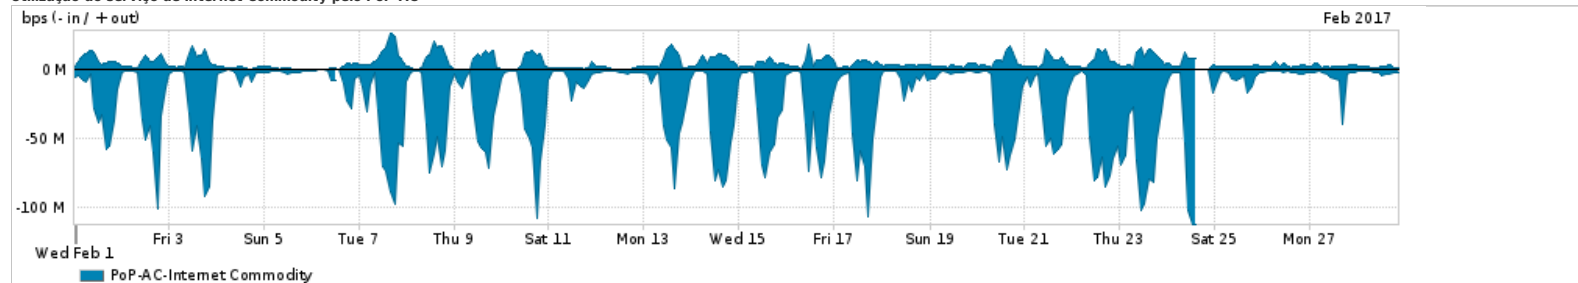

Os gráficos apresentados neste relatório de tráfego estão em formato stack, o que significa que seu valor é uma composição da soma dos componentes listados nas legendas localizadas logo abaixo dos gráficos. Os gráficos estão em "bps x tempo" e possuem dois eixos verticais, Out (positivo) e In (negativo).
 A primeira coluna da tabela define o ponto de referência para entendimento dos valores de In e Out.
 A contabilização do tráfego é sob o ponto de vista do AS da RNP, AS1916.

Legenda:
 PoP - Ponto de presença da RNP
 Parceiros - Provedores comerciais que a RNP mantém acordos de troca de tráfego
 Internet Acadêmica - Acesso às redes acadêmicas internacionais, serviço atualmente provido pela RedClara
 Internet commodity - Acesso pago à Internet global que é oferecido pela RNP aos seus clientes
 ASN - Número do sistema autônomo
 Profile - Objeto gerenciável definido arbitrariamente no Peakflow através de diversos parâmetros (ex: bloco cidr, peer-as, as-path, bgp community, interface, etc)

Utilização do serviço de Internet Commodity pelo PoP-AC

PROFILE	PROFILE	IN	OUT	TOTAL	
<input checked="" type="checkbox"/>	PoP-AC	Internet Commodity	22.97 Mbps	4.64 Mbps	27.60 Mbps

Utilização das trocas de tráfego comerciais no Brasil pelo PoP-AC