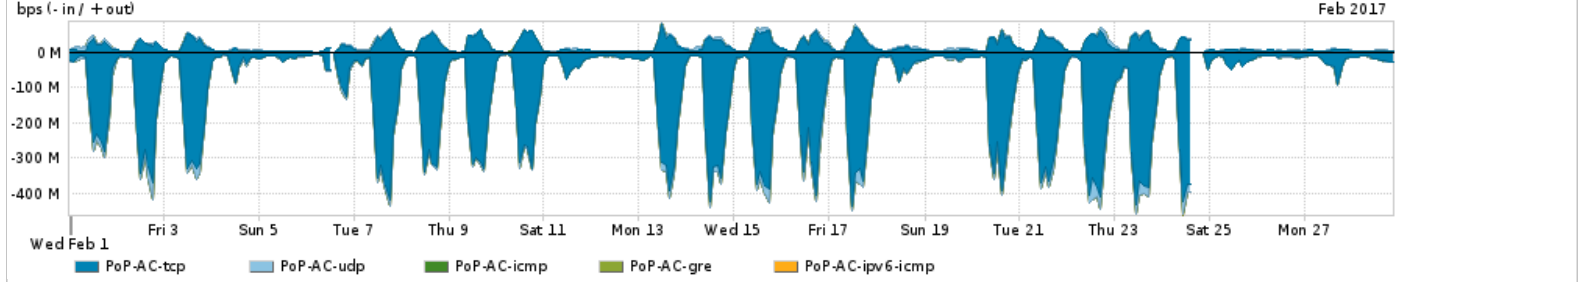

PROFILE	APPLICATION	IN	OUT	TOTAL	
☒	PoP-AC		other UDP	1.95 Mbps	2.05 Mbps	4.00 Mbps
☐	PoP-AC		dns	324.09 Kbps	66.85 Kbps	390.93 Kbps
☐	PoP-AC		ssh	152.54 Kbps	46.33 Kbps	198.88 Kbps
☐	PoP-AC		bittorrent	28.18 Kbps	73.46 Kbps	101.65 Kbps
☐	PoP-AC		macromedia-fcs	86.51 Kbps	3.86 Kbps	90.38 Kbps
☐	PoP-AC		xmpp	44.12 Kbps	27.36 Kbps	71.48 Kbps

Distribuição do tráfego do PoP-AC por protocolo

Average | Max | PCT95

	PROFILE	PROTOCOL	IN	OUT	TOTAL	
☒	PoP-AC		tcp	108.50 Mbps	16.04 Mbps	124.54 Mbps
☒	PoP-AC		udp	6.42 Mbps	2.35 Mbps	8.77 Mbps
☒	PoP-AC		icmp	12.64 Kbps	18.00 Kbps	30.64 Kbps
☒	PoP-AC		gre	1.85 Kbps	34.00 bps	1.88 Kbps
☒	PoP-AC		ipv6-icmp	165.00 bps	543.00 bps	708.00 bps
☐	PoP-AC		ipv6	0.00 bps	1.00 bps	1.00 bps
☐	PoP-AC		253	0.00 bps	0.00 bps	0.00 bps
☐	PoP-AC		sctp	0.00 bps	0.00 bps	0.00 bps

For assistance with this product, please contact support@arbornetworks.com.