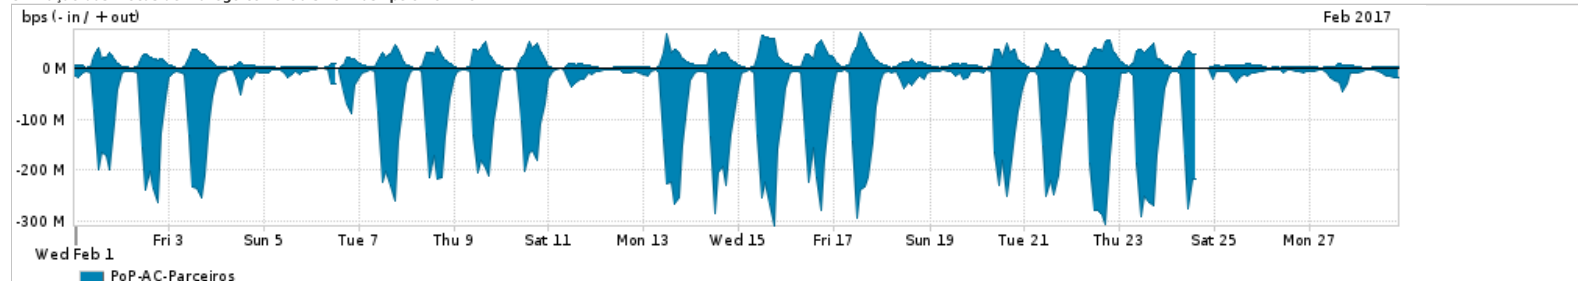

Os gráficos apresentados neste relatório de tráfego estão em formato stack, o que significa que seu valor é uma composição da soma dos componentes listados nas legendas localizadas logo abaixo dos gráficos. Os gráficos estão em "bps x tempo" e possuem dois eixos verticais, Out (positivo) e In (negativo).
 A primeira coluna da tabela define o ponto de referência para entendimento dos valores de In e Out.
 A contabilização do tráfego é sob o ponto de vista do AS da RNP, AS1916.

Legenda:
 PoP - Ponto de presença da RNP
 Parceiros - Provedores comerciais que a RNP mantém acordos de troca de tráfego
 Internet Acadêmica - Acesso às redes acadêmicas internacionais, serviço atualmente provido pela RedClara
 Internet commodity - Acesso pago à Internet global que é oferecido pela RNP aos seus clientes
 ASN - Número do sistema autônomo
 Profile - Objeto gerenciável definido arbitrariamente no Peakflow através de diversos parâmetros (ex: bloco cidr, peer-as, as-path, bgp community, interface, etc)

Utilização do serviço de Internet Commodity pelo PoP-AC

PROFILE	PROFILE	IN	OUT	TOTAL	
<input checked="" type="checkbox"/>	PoP-AC	Internet Commodity	22.97 Mbps	4.64 Mbps	27.60 Mbps

Utilização das trocas de tráfego comerciais no Brasil pelo PoP-AC