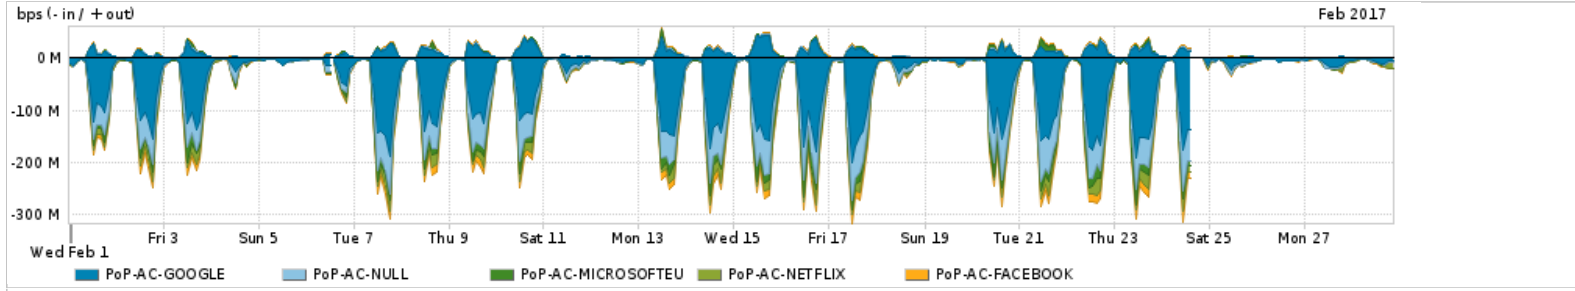

Redes (AS's de origem) mais acessadas pelo PoP-AC

Average | Max | PCT95

PROFILE	AS NAME	ASN	IN	OUT	TOTAL	
☒	PoP-AC	GOOGLE	15169	42.11 Mbps	6.53 Mbps	48.64 Mbps
☒	PoP-AC	NULL	0	16.86 Mbps	351.24 Kbps	17.21 Mbps
☒	PoP-AC	MICROSOFTU	8068	4.70 Mbps	613.35 Kbps	5.31 Mbps
☒	PoP-AC	NETFLIX	2906	4.78 Mbps	76.36 Kbps	4.86 Mbps
☒	PoP-AC	FACEBOOK	32934	4.20 Mbps	613.41 Kbps	4.81 Mbps
☐	PoP-AC	AMAZON-02	16509	2.85 Mbps	314.71 Kbps	3.17 Mbps
☐	PoP-AC	AKAMAI-ASN1	20940	2.65 Mbps	113.86 Kbps	2.76 Mbps
☐	PoP-AC	DCLUX	24611	2.49 Mbps	240.44 Kbps	2.73 Mbps
☐	PoP-AC	FUNPAR	10881	2.40 Mbps	0.00 bps	2.40 Mbps
☐	PoP-AC	UFRGDSBR	2716	2.09 Mbps	1.00 bps	2.09 Mbps