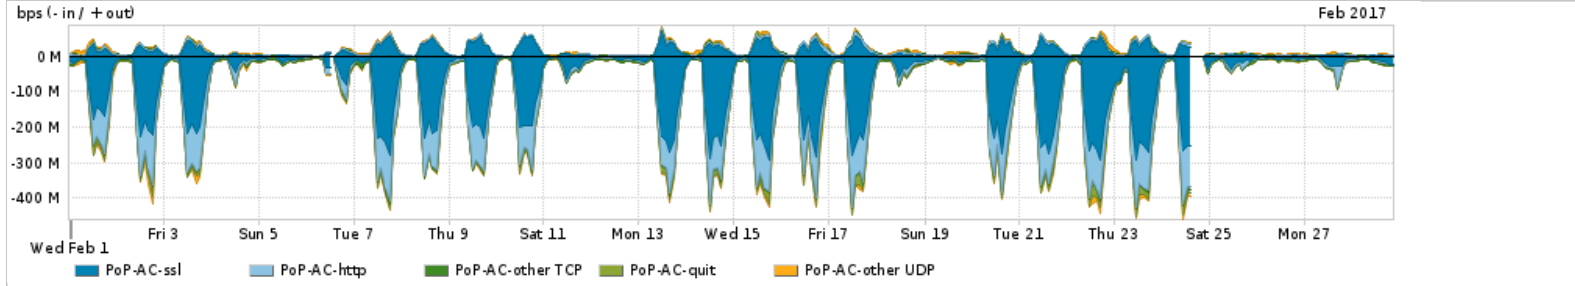

Distribuição do tráfego do PoP-AC por aplicação (análise em camada 3 e 4)

Average | Max | PCT95

PROFILE	APPLICATION	IN	OUT	TOTAL	
☒	PoP-AC	ssl	71.63 Mbps	11.37 Mbps	82.99 Mbps
☒	PoP-AC	http	31.34 Mbps	3.24 Mbps	34.58 Mbps
☒	PoP-AC	other TCP	4.82 Mbps	1.18 Mbps	6.00 Mbps
☒	PoP-AC	quit	4.33 Mbps	248.89 Kbps	4.58 Mbps