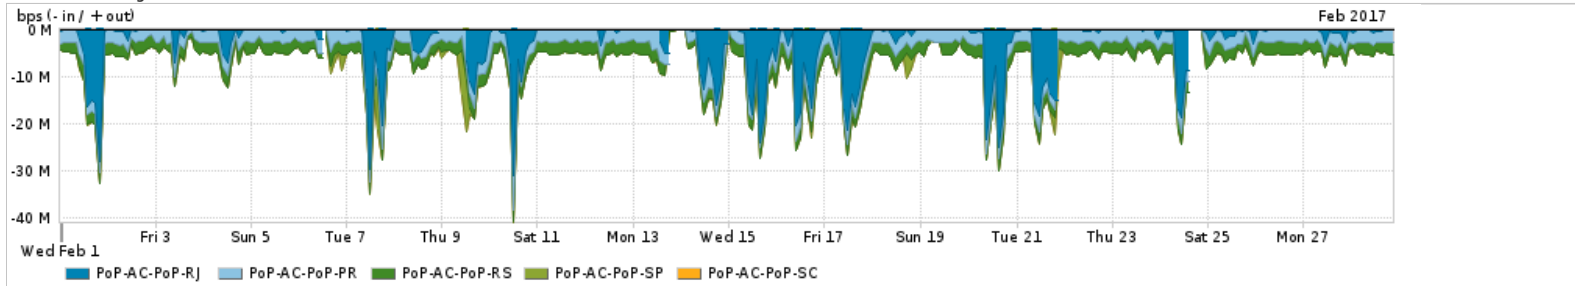

Os gráficos apresentados neste relatório de tráfego estão em formato stack, o que significa que seu valor é uma composição da soma dos componentes listados nas legendas localizadas logo abaixo dos gráficos. Os gráficos estão em "bps x tempo" e possuem dois eixos verticais, Out (positivo) e In (negativo).
 A primeira coluna da tabela define o ponto de referência para entendimento dos valores de In e Out.
 A contabilização do tráfego é sob o ponto de vista do AS da RNP, AS1916.

Utilização do serviço de Internet Commodity pelo PoP-AC

PROFILE	PROFILE	IN	OUT	TOTAL	
<input checked="" type="checkbox"/>	PoP-AC	Internet Commodity	22.97 Mbps	4.64 Mbps	27.60 Mbps

Utilização das trocas de tráfego comerciais no Brasil pelo PoP-AC

PROFILE	PROFILE	IN	OUT	TOTAL	
<input checked="" type="checkbox"/>	PoP-AC	Parceiros	70.35 Mbps	13.41 Mbps	83.76 Mbps

Utilização do serviço de Internet acadêmica internacional pelo PoP-AC

PROFILE	PROFILE	IN	OUT	TOTAL	
<input checked="" type="checkbox"/>	PoP-AC	Internet Acadêmica	215.14 Kbps	7.83 Kbps	222.97 Kbps

Interesse de tráfego do PoP-AC com os outros PoPs da RNP

Average | Max | PCT95

PROFILE	PROFILE	IN	OUT	TOTAL	
<input checked="" type="checkbox"/>	PoP-AC	PoP-RJ	2.90 Mbps	34.57 Kbps	2.94 Mbps
<input checked="" type="checkbox"/>	PoP-AC	PoP-PR	2.41 Mbps	0.00 bps	2.41 Mbps
<input checked="" type="checkbox"/>	PoP-AC	PoP-RS	2.23 Mbps	3.17 Kbps	2.23 Mbps
<input checked="" type="checkbox"/>	PoP-AC	PoP-SP	214.14 Kbps	2.33 Kbps	216.47 Kbps
<input checked="" type="checkbox"/>	PoP-AC	PoP-SC	158.00 bps	1.00 bps	159.00 bps
<input type="checkbox"/>	PoP-AC	PoP-CE	0.00 bps	36.00 bps	36.00 bps