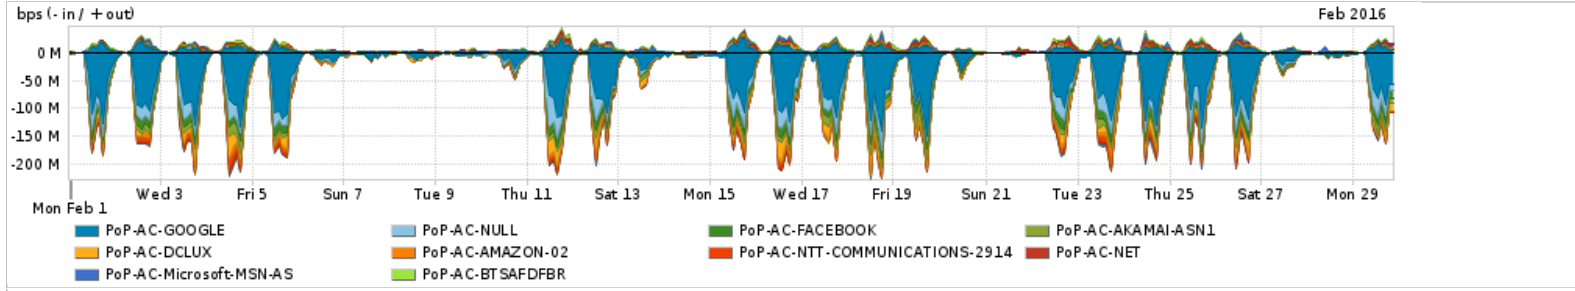

Os gráficos apresentados neste relatório de tráfego estão em formato stack, o que significa que seu valor é uma composição da soma dos componentes listados nas legendas localizadas logo abaixo dos gráficos. Os gráficos estão em "bps x tempo" e possuem dois eixos verticais, Out (positivo) e In (negativo).
 A primeira coluna da tabela define o ponto de referência para entendimento dos valores de In e Out.
 A contabilização do tráfego é sob o ponto de vista do AS da RNP, AS1916.

Utilização do serviço de Internet Commodity pelo PoP-AC

Average | Max | PCT95

PROFILE	PROFILE	IN	OUT	TOTAL	
<input type="checkbox"/>	PoP-AC	Internet Commodity	18.58 Mbps	2.59 Mbps	21.17 Mbps

Utilização das trocas de tráfego comerciais no Brasil pelo PoP-AC

Average | Max | PCT95

PROFILE	PROFILE	IN	OUT	TOTAL	
<input type="checkbox"/>	PoP-AC	Parceiros	57.17 Mbps	12.48 Mbps	69.65 Mbps

Utilização do serviço de Internet acadêmica internacional pelo PoP-AC

Average | Max | PCT95

PROFILE	PROFILE	IN	OUT	TOTAL	
<input type="checkbox"/>	PoP-AC	Internet Academica	84.39 Kbps	9.93 Kbps	94.32 Kbps

Redes (AS's de origem) mais acessadas pelo PoP-AC

Average | Max | PCT95

PROFILE	AS NAME	ASN	IN	OUT	TOTAL
<input type="checkbox"/>	PoP-AC	GOOGLE	15169	31.11 Mbps	34.54 Mbps
<input type="checkbox"/>	PoP-AC	NULL	0	7.44 Mbps	7.60 Mbps
<input type="checkbox"/>	PoP-AC	FACEBOOK	32934	4.73 Mbps	5.28 Mbps
<input type="checkbox"/>	PoP-AC	AKAMAI-ASN1	20940	3.72 Mbps	3.92 Mbps
<input type="checkbox"/>	PoP-AC	DCLUX	24611	3.72 Mbps	3.84 Mbps
<input type="checkbox"/>	PoP-AC	AMAZON-02	16509	1.89 Mbps	2.42 Mbps
<input type="checkbox"/>	PoP-AC	NTT-COMMUNICATIONS-2914	2914	1.94 Mbps	1.98 Mbps
<input type="checkbox"/>	PoP-AC	NET	28573	442.07 Kbps	1.87 Mbps
<input type="checkbox"/>	PoP-AC	Microsoft-MSN-AS	8075	842.56 Kbps	1.74 Mbps
<input type="checkbox"/>	PoP-AC	BTSAFDFBR	8167	228.43 Kbps	1.56 Mbps