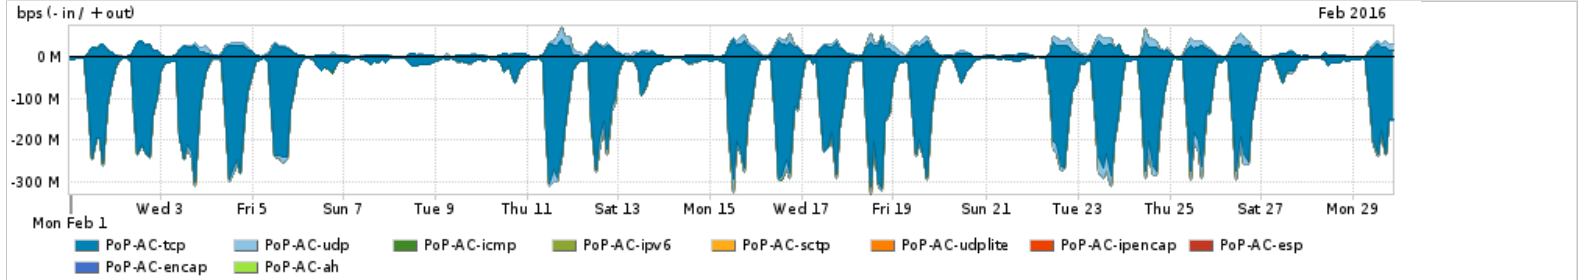

PROFILE	APPLICATION	IN	OUT	TOTAL
☐	PoP-AC	other UDP	3.57 Mbps	4.06 Mbps
☐	PoP-AC	other TCP	469.45 Kbps	700.14 Kbps
☐	PoP-AC	dns	577.63 Kbps	71.54 Kbps
☐	PoP-AC	macromedia-fcs	157.66 Kbps	3.20 Kbps
☐	PoP-AC	bittorrent	53.30 Kbps	104.65 Kbps
☐	PoP-AC	rdp	2.91 Kbps	57.72 Kbps
☐	PoP-AC	xmpp	32.92 Kbps	19.24 Kbps
☐	PoP-AC	smtp	26.76 Kbps	16.49 Kbps

Distribuição do tráfego do PoP-AC por protocolo

Average | Max | PCT95

PROFILE	PROTOCOL	IN	OUT	TOTAL
☐	PoP-AC	tcp	79.42 Mbps	11.18 Mbps
☐	PoP-AC	udp	3.66 Mbps	4.10 Mbps
☐	PoP-AC	icmp	15.91 Kbps	12.73 Kbps
☐	PoP-AC	ipv6	436.00 bps	37.00 bps
☐	PoP-AC	sctp	1.00 bps	0.00 bps
☐	PoP-AC	ah	0.00 bps	0.00 bps
☐	PoP-AC	encap	0.00 bps	0.00 bps
☐	PoP-AC	esp	0.00 bps	0.00 bps
☐	PoP-AC	ipencap	0.00 bps	0.00 bps
☐	PoP-AC	udplite	0.00 bps	0.00 bps

For assistance with this product, please contact support@arbornetworks.com.