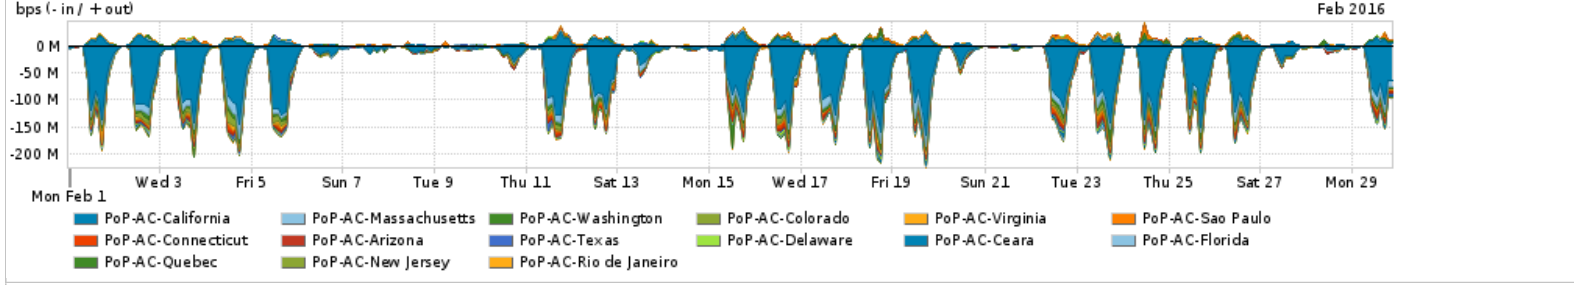

Interesse de tráfego do PoP-AC com os outros PoPs da RNP

Average | Max | PCT95

PROFILE	PROFILE	IN	OUT	TOTAL
<input type="checkbox"/>	PoP-AC	PoP-RJ	6.65 Mbps	6.79 Mbps
<input type="checkbox"/>	PoP-AC	PoP-SP	435.10 Kbps	449.68 Kbps
<input type="checkbox"/>	PoP-AC	PoP-PR	145.47 Kbps	145.47 Kbps
<input type="checkbox"/>	PoP-AC	PoP-DF	0.00 bps	44.87 Kbps
<input type="checkbox"/>	PoP-AC	PoP-RS	19.35 Kbps	19.35 Kbps
<input type="checkbox"/>	PoP-AC	PoP-RN	11.37 Kbps	11.37 Kbps
<input type="checkbox"/>	PoP-AC	PoP-BA	5.51 Kbps	5.51 Kbps
<input type="checkbox"/>	PoP-AC	PoP-SC	65.00 bps	68.00 bps
<input type="checkbox"/>	PoP-AC	PoP-MG	14.00 bps	14.00 bps

PROFILE	PROFILE	IN	OUT	TOTAL	
<input type="checkbox"/>	PoP-AC	PoP-PB	4.00 bps	0.00 bps	4.00 bps

Distribuição do tráfego do PoP-AC por estado, província ou similar

Average | Max | PCT95

PROFILE	REGION	IN	OUT	TOTAL	
<input type="checkbox"/>	PoP-AC	California	35.21 Mbps	4.09 Mbps	39.30 Mbps
<input type="checkbox"/>	PoP-AC	Massachusetts	4.37 Mbps	242.24 Kbps	4.62 Mbps
<input type="checkbox"/>	PoP-AC	Washington	2.30 Mbps	701.04 Kbps	3.00 Mbps
<input type="checkbox"/>	PoP-AC	Colorado	1.92 Mbps	48.66 Kbps	1.97 Mbps
<input type="checkbox"/>	PoP-AC	Virginia	1.00 Mbps	467.77 Kbps	1.47 Mbps
<input type="checkbox"/>	PoP-AC	Sao Paulo	677.30 Kbps	744.33 Kbps	1.42 Mbps
<input type="checkbox"/>	PoP-AC	Connecticut	1.33 Mbps	22.25 Kbps	1.35 Mbps
<input type="checkbox"/>	PoP-AC	Arizona	1.26 Mbps	48.81 Kbps	1.31 Mbps
<input type="checkbox"/>	PoP-AC	Texas	648.24 Kbps	107.01 Kbps	755.25 Kbps
<input type="checkbox"/>	PoP-AC	Delaware	695.20 Kbps	45.04 Kbps	740.24 Kbps
<input type="checkbox"/>	PoP-AC	Ceara	546.99 Kbps	49.69 Kbps	596.68 Kbps
<input type="checkbox"/>	PoP-AC	Florida	568.28 Kbps	23.01 Kbps	591.28 Kbps
<input type="checkbox"/>	PoP-AC	Quebec	490.18 Kbps	22.12 Kbps	512.29 Kbps
<input type="checkbox"/>	PoP-AC	New Jersey	427.90 Kbps	33.43 Kbps	461.32 Kbps
<input type="checkbox"/>	PoP-AC	Rio de Janeiro	274.75 Kbps	159.26 Kbps	434.00 Kbps