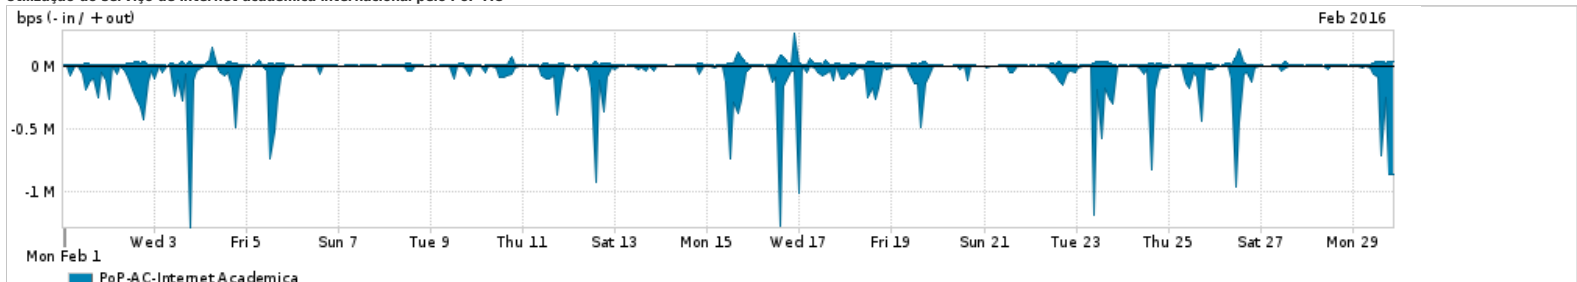

Os gráficos apresentados neste relatório de tráfego estão em formato stack, o que significa que seu valor é uma composição da soma dos componentes listados nas legendas localizadas logo abaixo dos gráficos. Os gráficos estão em "bps x tempo" e possuem dois eixos verticais, Out (positivo) e In (negativo).
 A primeira coluna da tabela define o ponto de referência para entendimento dos valores de In e Out.
 A contabilização do tráfego é sob o ponto de vista do AS da RNP, AS1916.

- Legenda:
- PoP - Ponto de presença da RNP
 - Parceiros - Provedores comerciais que a RNP mantém acordos de troca de tráfego
 - Internet Acadêmica - Acesso às redes acadêmicas internacionais, serviço atualmente provido pela RedClara
 - Internet commodity - Acesso pago à Internet global que é oferecido pela RNP aos seus clientes
 - ASN - Número do sistema autônomo
 - Profile - Objeto gerenciável definido arbitrariamente no Peakflow através de diversos parâmetros (ex: bloco cidr, peer-as, as-path, bgp community, interface, etc)

Utilização do serviço de Internet Commodity pelo PoP-AC

Average | Max | PCT95

PROFILE	PROFILE	IN	OUT	TOTAL	
<input type="checkbox"/>	PoP-AC	Internet Commodity	18.58 Mbps	2.59 Mbps	21.17 Mbps

Utilização das trocas de tráfego comerciais no Brasil pelo PoP-AC

Average | Max | PCT95

PROFILE	PROFILE	IN	OUT	TOTAL	
<input type="checkbox"/>	PoP-AC	Parceiros	57.17 Mbps	12.48 Mbps	69.65 Mbps

Utilização do serviço de Internet acadêmica internacional pelo PoP-AC

Average | Max | PCT95