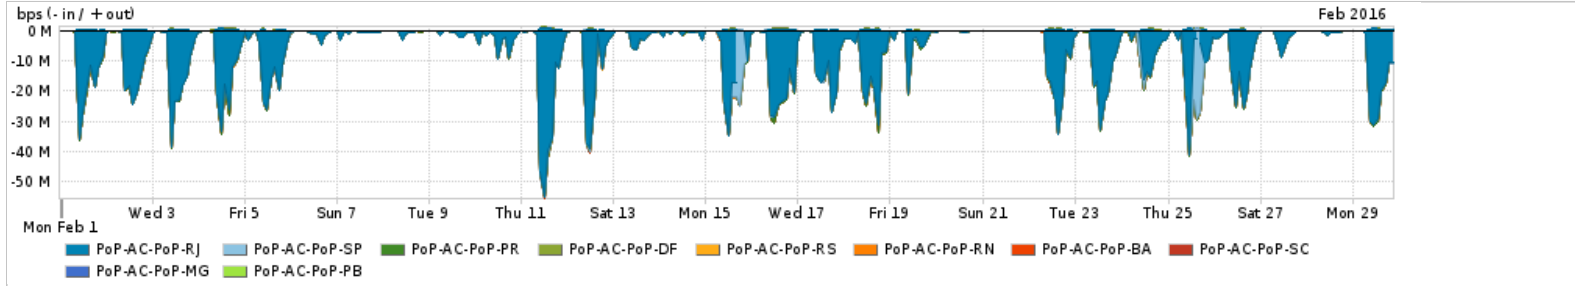

PROFILE	PROFILE	IN	OUT	TOTAL	
<input type="checkbox"/>	PoP-AC	Internet Academica	84.39 Kbps	9.93 Kbps	94.32 Kbps

Redes (AS's de origem) mais acessadas pelo PoP-AC

Average | Max | PCT95

PROFILE	AS NAME	ASN	IN	OUT	TOTAL
<input type="checkbox"/>	PoP-AC	GOOGLE	15169	31.11 Mbps	34.54 Mbps
<input type="checkbox"/>	PoP-AC	NULL	0	7.44 Mbps	7.60 Mbps
<input type="checkbox"/>	PoP-AC	FACEBOOK	32934	4.73 Mbps	5.28 Mbps
<input type="checkbox"/>	PoP-AC	AKAMAI-ASN1	20940	3.72 Mbps	3.92 Mbps
<input type="checkbox"/>	PoP-AC	DCLUX	24611	3.72 Mbps	3.84 Mbps
<input type="checkbox"/>	PoP-AC	AMAZON-02	16509	1.89 Mbps	2.42 Mbps
<input type="checkbox"/>	PoP-AC	NTT-COMMUNICATIONS-2914	2914	1.94 Mbps	1.98 Mbps
<input type="checkbox"/>	PoP-AC	NET	28573	442.07 Kbps	1.87 Mbps
<input type="checkbox"/>	PoP-AC	Microsoft-MSN-AS	8075	842.56 Kbps	1.74 Mbps
<input type="checkbox"/>	PoP-AC	BTSAFDFBR	8167	228.43 Kbps	1.56 Mbps

Interesse de tráfego do PoP-AC com os outros PoPs da RNP

Average | Max | PCT95

PROFILE	PROFILE	IN	OUT	TOTAL
<input type="checkbox"/>	PoP-AC	PoP-RJ	6.65 Mbps	6.79 Mbps
<input type="checkbox"/>	PoP-AC	PoP-SP	435.10 Kbps	449.68 Kbps
<input type="checkbox"/>	PoP-AC	PoP-PR	145.47 Kbps	145.47 Kbps
<input type="checkbox"/>	PoP-AC	PoP-DF	0.00 bps	44.87 Kbps
<input type="checkbox"/>	PoP-AC	PoP-RS	19.35 Kbps	19.35 Kbps
<input type="checkbox"/>	PoP-AC	PoP-RN	11.37 Kbps	11.37 Kbps
<input type="checkbox"/>	PoP-AC	PoP-BA	5.51 Kbps	5.51 Kbps
<input type="checkbox"/>	PoP-AC	PoP-SC	65.00 bps	68.00 bps
<input type="checkbox"/>	PoP-AC	PoP-MG	14.00 bps	14.00 bps