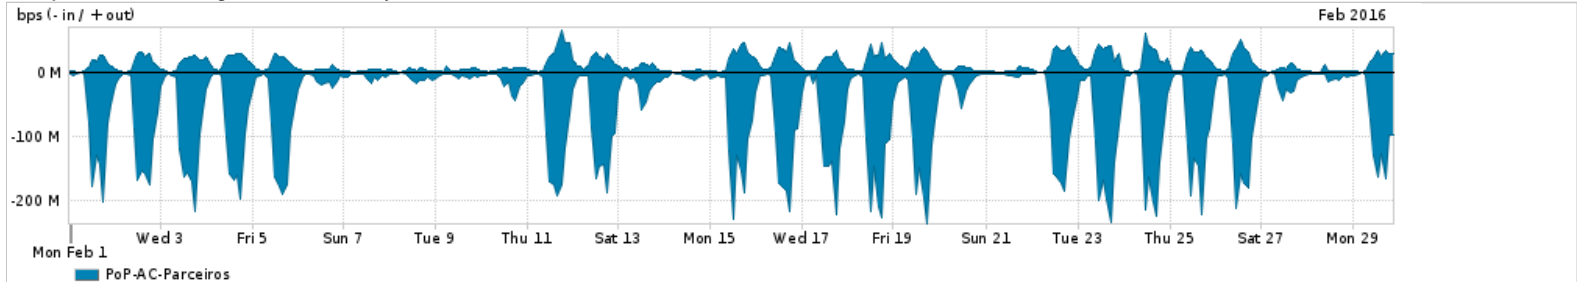

Os gráficos apresentados neste relatório de tráfego estão em formato stack, o que significa que seu valor é uma composição da soma dos componentes listados nas legendas localizadas logo abaixo dos gráficos. Os gráficos estão em "bps x tempo" e possuem dois eixos verticais, Out (positivo) e In (negativo).
 A primeira coluna da tabela define o ponto de referência para entendimento dos valores de In e Out.
 A contabilização do tráfego é sob o ponto de vista do AS da RNP, AS1916.

- Legenda:
- PoP - Ponto de presença da RNP
 - Parceiros - Provedores comerciais que a RNP mantém acordos de troca de tráfego
 - Internet Acadêmica - Acesso às redes acadêmicas internacionais, serviço atualmente provido pela RedClara
 - Internet commodity - Acesso pago à Internet global que é oferecido pela RNP aos seus clientes
 - ASN - Número do sistema autônomo
 - Profile - Objeto gerenciável definido arbitrariamente no Peakflow através de diversos parâmetros (ex: bloco cidr, peer-as, as-path, bgp community, interface, etc)

Utilização do serviço de Internet Commodity pelo PoP-AC

Average | Max | PCT95

PROFILE	PROFILE	IN	OUT	TOTAL	
<input type="checkbox"/>	PoP-AC	Internet Commodity	18.58 Mbps	2.59 Mbps	21.17 Mbps

Utilização das trocas de tráfego comerciais no Brasil pelo PoP-AC