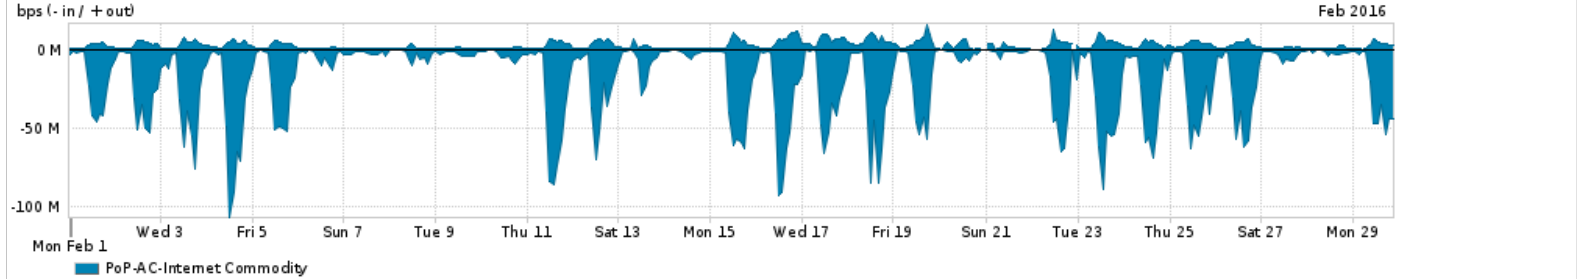

Os gráficos apresentados neste relatório de tráfego estão em formato stack, o que significa que seu valor é uma composição da soma dos componentes listados nas legendas localizadas logo abaixo dos gráficos. Os gráficos estão em "bps x tempo" e possuem dois eixos verticais, Out (positivo) e In (negativo).
 A primeira coluna da tabela define o ponto de referência para entendimento dos valores de In e Out.
 A contabilização do tráfego é sob o ponto de vista do AS da RNP, AS1916.

- Legenda:
- PoP - Ponto de presença da RNP
 - Parceiros - Provedores comerciais que a RNP mantém acordos de troca de tráfego
 - Internet Acadêmica - Acesso às redes acadêmicas internacionais, serviço atualmente provido pela RedClara
 - Internet commodity - Acesso pago à Internet global que é oferecido pela RNP aos seus clientes
 - ASN - Número do sistema autônomo
 - Profile - Objeto gerenciável definido arbitrariamente no Peakflow através de diversos parâmetros (ex: bloco cidr, peer-as, as-path, bgp community, interface, etc)

Utilização do serviço de Internet Commodity pelo PoP-AC

Average | Max | PCT95

PROFILE	PROFILE	IN	OUT	TOTAL	
<input type="checkbox"/>	PoP-AC	Internet Commodity	18.58 Mbps	2.59 Mbps	21.17 Mbps

Utilização das trocas de tráfego comerciais no Brasil pelo PoP-AC