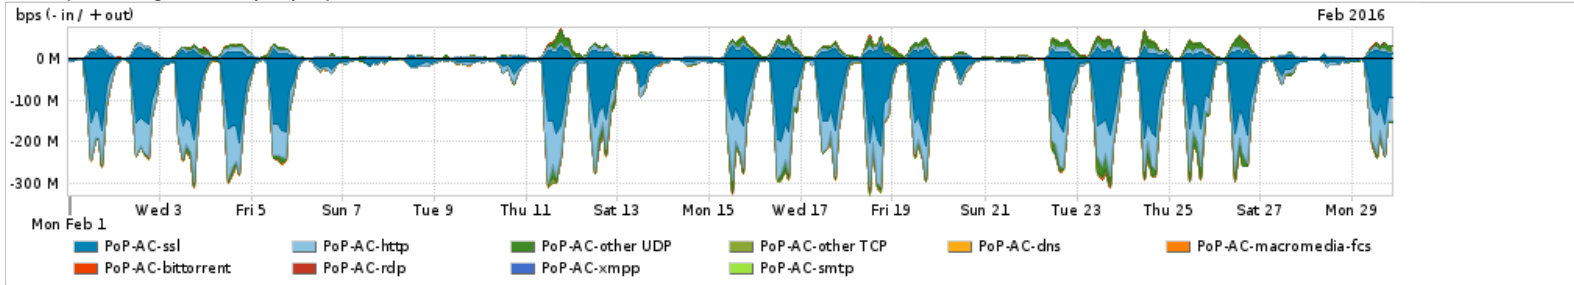

Distribuição do tráfego do PoP-AC por aplicação (análise em camada 3 e 4)

Average | Max | PCT95

PROFILE	APPLICATION	IN	OUT	TOTAL	
☐	PoP-AC	ssl	50.94 Mbps	6.32 Mbps	57.26 Mbps
☐	PoP-AC	http	27.21 Mbps	3.91 Mbps	31.11 Mbps