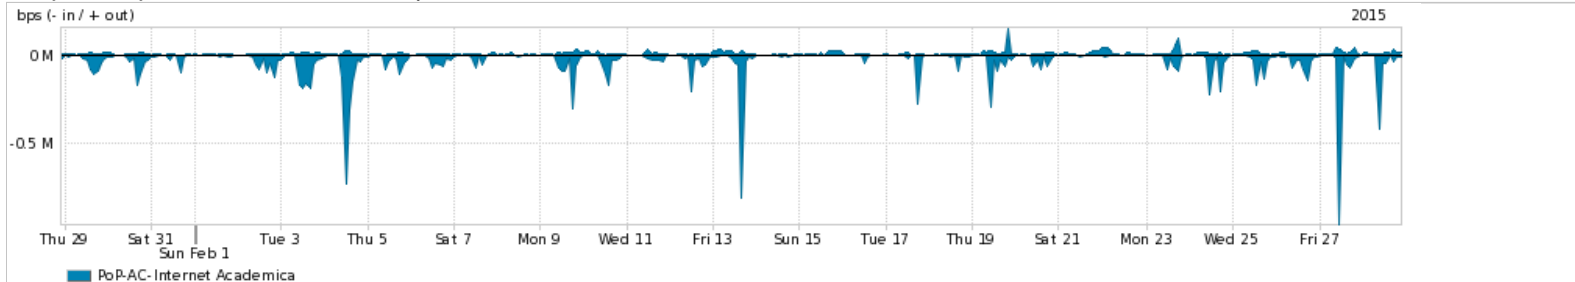

Os gráficos apresentados neste relatório de tráfego estão em formato stack, o que significa que seu valor é uma composição da soma dos componentes listados nas legendas localizadas logo abaixo dos gráficos. Os gráficos estão em "bps x tempo" e possuem dois eixos verticais, Out (positivo) e In (negativo).
 A primeira coluna da tabela define o ponto de referência para entendimento dos valores de In e Out.
 A contabilização do tráfego é sob o ponto de vista do AS da RNP, AS1916.

Utilização do serviço de Internet Commodity pelo PoP-AC

Average | Max | PCT95

PROFILE	PROFILE	IN	OUT	TOTAL	
<input checked="" type="checkbox"/>	PoP-AC	Internet Commodity	14.06 Mbps	1.06 Mbps	15.12 Mbps

Utilização das trocas de tráfego comerciais no Brasil pelo PoP-AC

Average | Max | PCT95

PROFILE	PROFILE	IN	OUT	TOTAL	
<input checked="" type="checkbox"/>	PoP-AC	Parceiros	35.25 Mbps	5.14 Mbps	40.39 Mbps

Utilização do serviço de Internet acadêmica internacional pelo PoP-AC