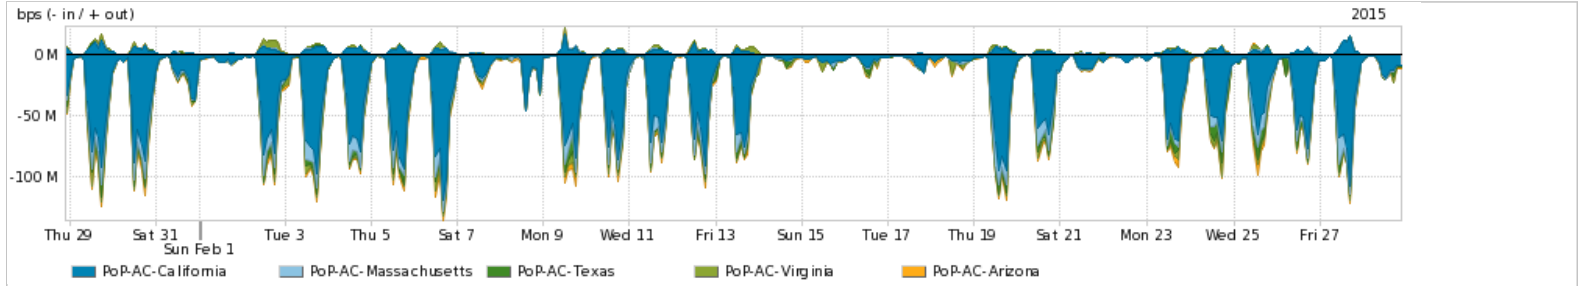

Distribuição do tráfego do PoP-AC por estado, província ou similar

Average | Max | PCT95

PROFILE	REGION	IN	OUT	TOTAL	
☒	PoP-AC	California	22.67 Mbps	1.73 Mbps	24.41 Mbps
☒	PoP-AC	Massachusetts	3.23 Mbps	114.29 Kbps	3.35 Mbps
☒	PoP-AC	Texas	1.63 Mbps	85.17 Kbps	1.71 Mbps
☒	PoP-AC	Virginia	1.18 Mbps	423.15 Kbps	1.60 Mbps
☒	PoP-AC	Arizona	1.07 Mbps	18.88 Kbps	1.09 Mbps
☐	PoP-AC	Washington	755.49 Kbps	223.40 Kbps	978.89 Kbps
☐	PoP-AC	Noord-Holland	582.61 Kbps	8.23 Kbps	590.84 Kbps
☐	PoP-AC	Delaware	492.82 Kbps	6.80 Kbps	499.62 Kbps
☐	PoP-AC	Sao Paulo	254.94 Kbps	179.17 Kbps	434.11 Kbps
☐	PoP-AC	Florida	373.88 Kbps	16.58 Kbps	390.46 Kbps
☐	PoP-AC	North Carolina	270.20 Kbps	69.63 Kbps	339.82 Kbps
☐	PoP-AC	Quebec	301.47 Kbps	12.42 Kbps	313.90 Kbps
☐	PoP-AC	Distrito Federal	192.73 Kbps	70.35 Kbps	263.07 Kbps
☐	PoP-AC	Colorado	236.60 Kbps	1.14 Kbps	237.74 Kbps
☐	PoP-AC	District of Columbia	196.18 Kbps	9.70 Kbps	205.88 Kbps