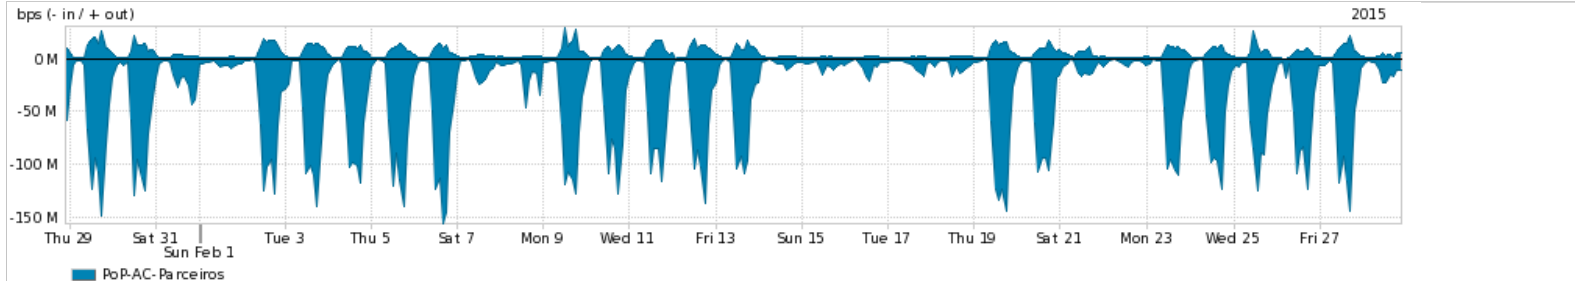

Os gráficos apresentados neste relatório de tráfego estão em formato stack, o que significa que seu valor é uma composição da soma dos componentes listados nas legendas localizadas logo abaixo dos gráficos. Os gráficos estão em "bps x tempo" e possuem dois eixos verticais, Out (positivo) e In (negativo).
 A primeira coluna da tabela define o ponto de referência para entendimento dos valores de In e Out.
 A contabilização do tráfego é sob o ponto de vista do AS da RNP, AS1916.

- Legenda:
- PoP - Ponto de presença da RNP
 - Parceiros - Provedores comerciais que a RNP mantém acordos de troca de tráfego
 - Internet Acadêmica - Acesso às redes acadêmicas internacionais, serviço atualmente provido pela RedClara
 - Internet commodity - Acesso pago à Internet global que é oferecido gratuitamente pela RNP aos seus clientes
 - ASN - Número do sistema autônomo
 - Profile - Objeto gerenciável definido arbitrariamente no Peakflow através de diversos parâmetros (ex: bloco cidr, peer-as, as-path, bgp community, interface, etc)

Utilização do serviço de Internet Commodity pelo PoP-AC

Average | Max | PCT95

PROFILE	PROFILE	IN	OUT	TOTAL	
<input checked="" type="checkbox"/>	PoP-AC	Internet Commodity	14.06 Mbps	1.06 Mbps	15.12 Mbps

Utilização das trocas de tráfego comerciais no Brasil pelo PoP-AC