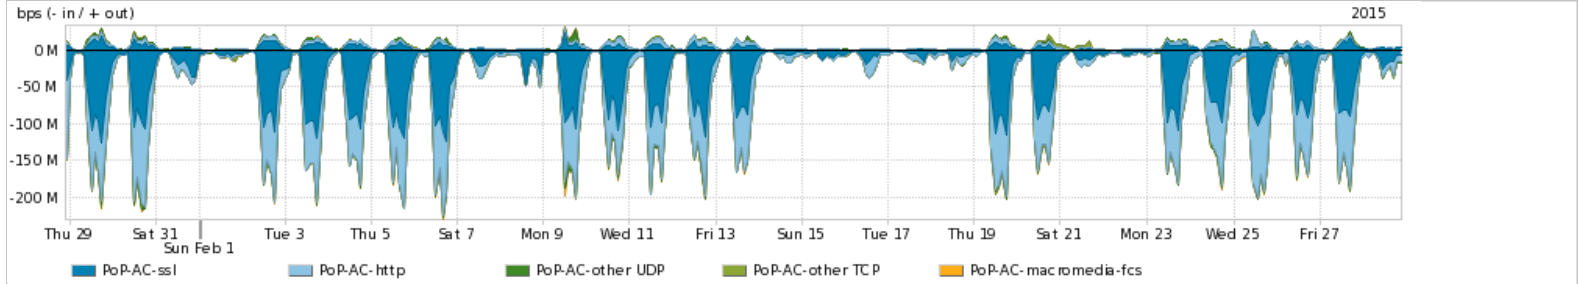

Distribuição do tráfego do PoP-AC por aplicação (análise em camada 3 e 4)

Average | Max | PCT95

PROFILE	APPLICATION	IN	OUT	TOTAL	
☒	PoP-AC	ssl	29.34 Mbps	2.80 Mbps	32.15 Mbps
☒	PoP-AC	http	25.67 Mbps	2.67 Mbps	28.34 Mbps
☒	PoP-AC	other UDP	514.19 Kbps	557.19 Kbps	1.07 Mbps
☒	PoP-AC	other TCP	344.47 Kbps	291.40 Kbps	635.87 Kbps
☒	PoP-AC	macromedia-fcs	228.85 Kbps	10.36 Kbps	239.21 Kbps