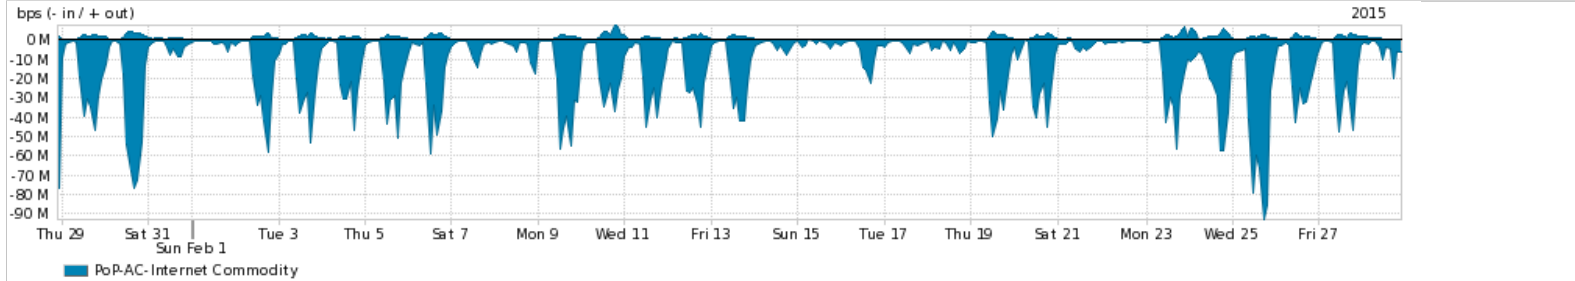

Os gráficos apresentados neste relatório de tráfego estão em formato stack, o que significa que seu valor é uma composição da soma dos componentes listados nas legendas localizadas logo abaixo dos gráficos. Os gráficos estão em "bps x tempo" e possuem dois eixos verticais, Out (positivo) e In (negativo).
 A primeira coluna da tabela define o ponto de referência para entendimento dos valores de In e Out.
 A contabilização do tráfego é sob o ponto de vista do AS da RNP, AS1916.

- Legenda:
- PoP - Ponto de presença da RNP
 - Parceiros - Provedores comerciais que a RNP mantém acordos de troca de tráfego
 - Internet Acadêmica - Acesso às redes acadêmicas internacionais, serviço atualmente provido pela RedClara
 - Internet commodity - Acesso pago à Internet global que é oferecido gratuitamente pela RNP aos seus clientes
 - ASN - Número do sistema autônomo
 - Profile - Objeto gerenciável definido arbitrariamente no Peakflow através de diversos parâmetros (ex: bloco cidr, peer-as, as-path, bgp community, interface, etc)

Utilização do serviço de Internet Commodity pelo PoP-AC

Average | Max | PCT95

PROFILE	PROFILE	IN	OUT	TOTAL	
<input checked="" type="checkbox"/>	PoP-AC	Internet Commodity	14.06 Mbps	1.06 Mbps	15.12 Mbps

Utilização das trocas de tráfego comerciais no Brasil pelo PoP-AC