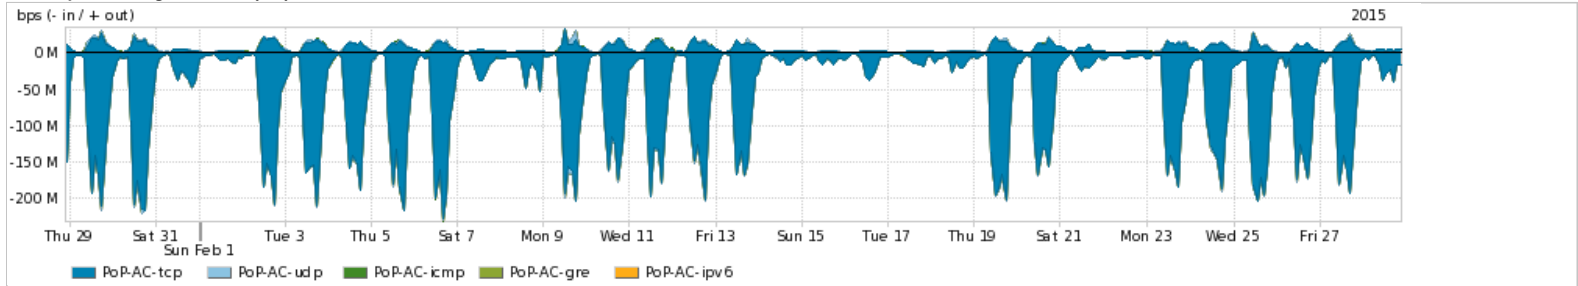

PROFILE	APPLICATION	IN	OUT	TOTAL	
☐	PoP-AC	dns	53.62 Kbps	23.92 Kbps	77.54 Kbps
☐	PoP-AC	smtp	27.72 Kbps	22.67 Kbps	50.39 Kbps
☐	PoP-AC	rdp	3.47 Kbps	27.52 Kbps	31.00 Kbps
☐	PoP-AC	bittorrent	12.23 Kbps	15.94 Kbps	28.17 Kbps
☐	PoP-AC	ssh	10.39 Kbps	16.23 Kbps	26.62 Kbps

Distribuição do tráfego do PoP-AC por protocolo

Average | Max | PCT95

PROFILE	PROTOCOL	IN	OUT	TOTAL	
☒	PoP-AC	tcp	55.67 Mbps	5.88 Mbps	61.55 Mbps
☒	PoP-AC	udp	582.64 Kbps	585.62 Kbps	1.17 Mbps
☒	PoP-AC	icmp	60.60 Kbps	63.01 Kbps	123.60 Kbps
☒	PoP-AC	gre	31.00 bps	23.00 bps	54.00 bps
☒	PoP-AC	ipv6	17.00 bps	6.00 bps	23.00 bps
☐	PoP-AC	esp	2.00 bps	0.00 bps	2.00 bps

For assistance with this product, please contact support@arbornetworks.com.