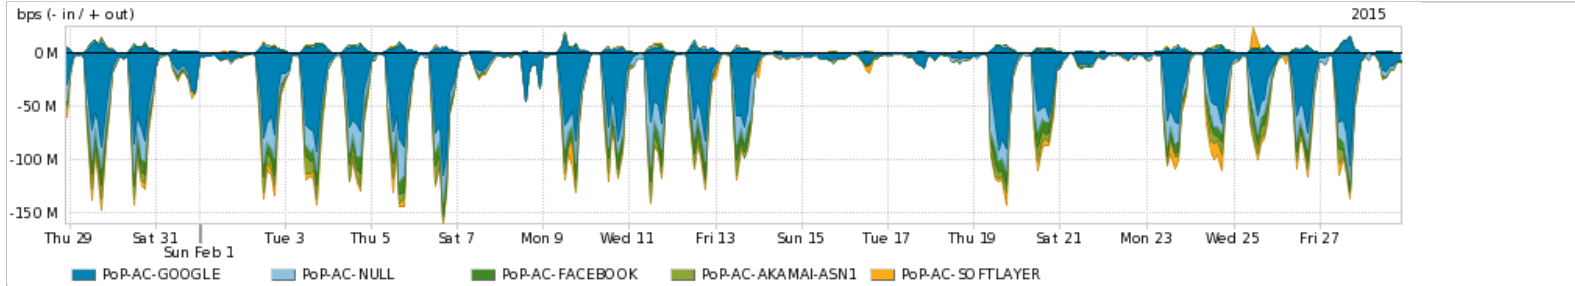

Os gráficos apresentados neste relatório de tráfego estão em formato stack, o que significa que seu valor é uma composição da soma dos componentes listados nas legendas localizadas logo abaixo dos gráficos. Os gráficos estão em "bps x tempo" e possuem dois eixos verticais, Out (positivo) e In (negativo).
 A primeira coluna da tabela define o ponto de referência para entendimento dos valores de In e Out.
 A contabilização do tráfego é sob o ponto de vista do AS da RNP, AS1916.

Utilização do serviço de Internet Commodity pelo PoP-AC

Average | Max | PCT95

PROFILE	PROFILE	IN	OUT	TOTAL	
<input checked="" type="checkbox"/>	PoP-AC	Internet Commodity	14.06 Mbps	1.06 Mbps	15.12 Mbps

Utilização das trocas de tráfego comerciais no Brasil pelo PoP-AC

Average | Max | PCT95

PROFILE	PROFILE	IN	OUT	TOTAL	
<input checked="" type="checkbox"/>	PoP-AC	Parceiros	35.25 Mbps	5.14 Mbps	40.39 Mbps

Utilização do serviço de Internet acadêmica internacional pelo PoP-AC

Average | Max | PCT95

PROFILE	PROFILE	IN	OUT	TOTAL	
<input checked="" type="checkbox"/>	PoP-AC	Internet Acadêmica	33.06 Kbps	8.69 Kbps	41.75 Kbps

Redes (AS's de origem) mais acessadas pelo PoP-AC

Average | Max | PCT95