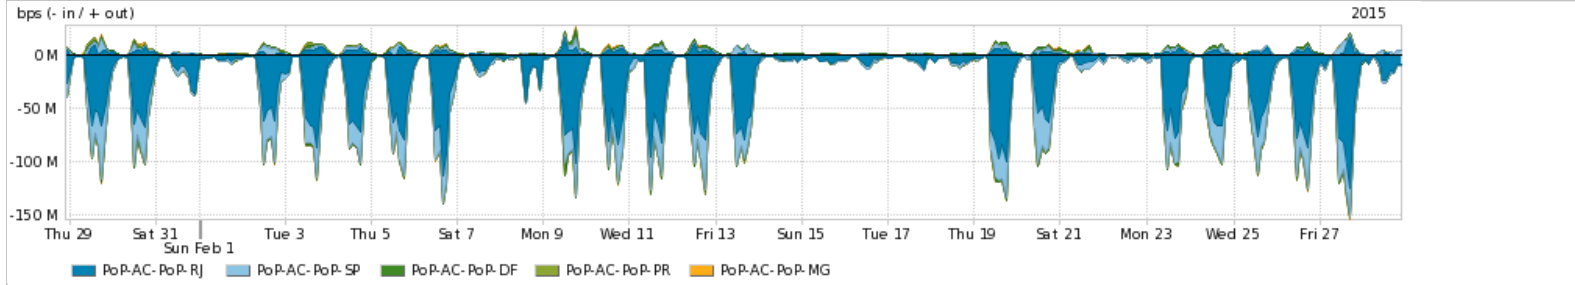

Interesse de tráfego do PoP-AC com os outros PoPs da RNP

Average | Max | PCT95

PROFILE	PROFILE	IN	OUT	TOTAL	
☒	PoP-AC	PoP-RJ	22.88 Mbps	1.47 Mbps	24.35 Mbps
☒	PoP-AC	PoP-SP	8.88 Mbps	1.23 Mbps	10.11 Mbps
☒	PoP-AC	PoP-DF	536.36 Kbps	795.32 Kbps	1.33 Mbps
☒	PoP-AC	PoP-PR	181.00 Kbps	203.95 Kbps	384.95 Kbps
☒	PoP-AC	PoP-MG	49.10 Kbps	109.52 Kbps	158.61 Kbps
☐	PoP-AC	PoP-SC	90.46 Kbps	43.73 Kbps	134.20 Kbps
☐	PoP-AC	PoP-RS	49.87 Kbps	10.81 Kbps	60.68 Kbps
☐	PoP-AC	PoP-MS	36.49 Kbps	3.37 Kbps	39.87 Kbps
☐	PoP-AC	PoP-CE	21.63 Kbps	9.86 Kbps	31.49 Kbps
☐	PoP-AC	PoP-ES	26.68 Kbps	4.41 Kbps	31.09 Kbps