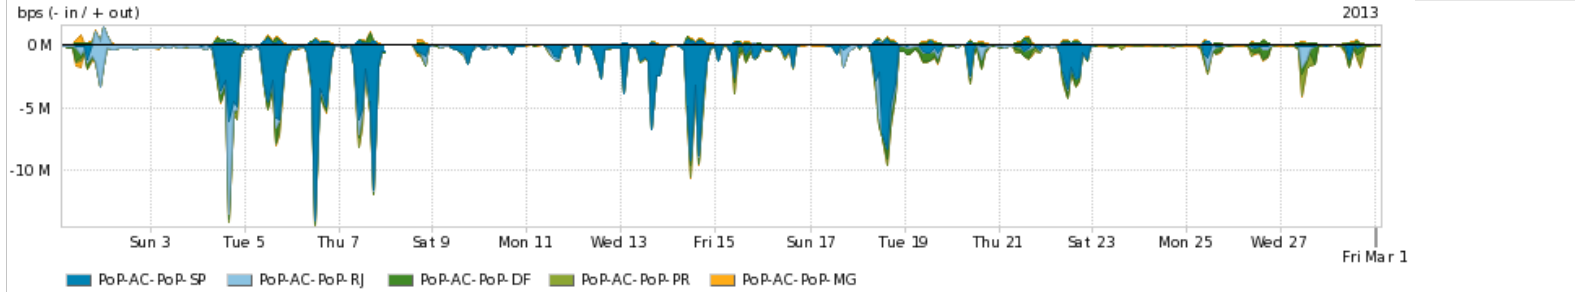

Average | Max | PCT95

PROFILE	PROFILE	IN	OUT	TOTAL
<input checked="" type="checkbox"/> PoP-AC	Internet Academica	61.87 Kbps	14.87 Kbps	76.74 Kbps

Redes (AS's de origem) mais acessadas pelo PoP-AC

Average | Max | PCT95

PROFILE	AS NAME	ASN	IN	OUT	TOTAL	
<input checked="" type="checkbox"/>	PoP-AC	GOOGLE	15169	6.10 Mbps	414.93 Kbps	6.51 Mbps
<input checked="" type="checkbox"/>	PoP-AC	PLUSSERVER	8972	1.19 Mbps	16.69 Kbps	1.20 Mbps
<input checked="" type="checkbox"/>	PoP-AC	TELESC	8167	135.46 Kbps	716.71 Kbps	852.17 Kbps
<input checked="" type="checkbox"/>	PoP-AC	IBTelecom	28346	814.02 Kbps	31.23 Kbps	845.25 Kbps
<input checked="" type="checkbox"/>	PoP-AC	ANSP	1251	720.83 Kbps	29.18 Kbps	750.01 Kbps
<input type="checkbox"/>	PoP-AC	IOLL	7162	601.67 Kbps	36.04 Kbps	637.70 Kbps
<input type="checkbox"/>	PoP-AC	AKAMAI-ASN1	20940	578.59 Kbps	19.20 Kbps	597.79 Kbps
<input type="checkbox"/>	PoP-AC	LEVEL3	3356	585.72 Kbps	8.81 Kbps	594.53 Kbps
<input type="checkbox"/>	PoP-AC	GVT	18881	81.65 Kbps	455.48 Kbps	537.13 Kbps
<input type="checkbox"/>	PoP-AC	TV	28604	464.70 Kbps	44.49 Kbps	509.19 Kbps

Interesse de tráfego do PoP-AC com os outros PoPs da RNP

Average | Max | PCT95

PROFILE	PROFILE	IN	OUT	TOTAL	
<input checked="" type="checkbox"/>	PoP-AC	PoP-SP	758.04 Kbps	38.50 Kbps	796.55 Kbps
<input checked="" type="checkbox"/>	PoP-AC	PoP-RJ	147.51 Kbps	14.95 Kbps	162.46 Kbps
<input checked="" type="checkbox"/>	PoP-AC	PoP-DF	120.80 Kbps	40.78 Kbps	161.58 Kbps
<input checked="" type="checkbox"/>	PoP-AC	PoP-PR	67.00 Kbps	6.43 Kbps	73.43 Kbps
<input checked="" type="checkbox"/>	PoP-AC	PoP-MG	18.72 Kbps	29.77 Kbps	48.49 Kbps
<input type="checkbox"/>	PoP-AC	PoP-SC	16.03 Kbps	8.74 Kbps	24.77 Kbps
<input type="checkbox"/>	PoP-AC	PoP-PA	8.82 Kbps	5.63 Kbps	14.45 Kbps
<input type="checkbox"/>	PoP-AC	PoP-RS	8.50 Kbps	5.17 Kbps	13.67 Kbps
<input type="checkbox"/>	PoP-AC	PoP-MS	8.66 Kbps	4.51 Kbps	13.17 Kbps
<input type="checkbox"/>	PoP-AC	PoP-CE	6.89 Kbps	4.66 Kbps	11.55 Kbps