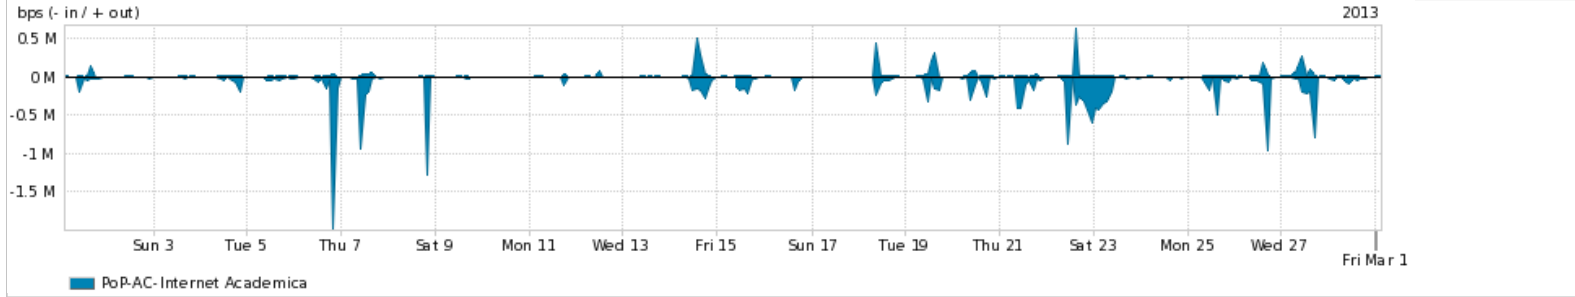

Peakflow SP: Estatísticas de trafego do PoP-AC e clientes Completed Report (18:25, Mar 21)

Os gráficos apresentados neste relatório de trafego estão em formato stack, o que significa que seu valor é uma composição da soma dos componentes listados nas legendas localizadas logo abaixo dos gráficos. Os gráficos estão em "bps x tempo" e possuem dois eixos verticais, Out (positivo) e In (negativo). A primeira coluna da tabela define o ponto de referência para entendimento dos valores de In e Out. A contabilização do tráfego é sob o ponto de vista do AS da RNP, AS1916.

Utilização do serviço de Internet Commodity pelo PoP-AC

Average | Max | PCT95

PROFILE	PROFILE	IN	OUT	TOTAL
<input checked="" type="checkbox"/> PoP-AC	Internet Commodity	10.32 Mbps	1.50 Mbps	11.82 Mbps

Utilização das trocas de tráfego comerciais no Brasil pelo PoP-AC

Average | Max | PCT95

PROFILE	PROFILE	IN	OUT	TOTAL
<input checked="" type="checkbox"/> PoP-AC	Parceiros	9.52 Mbps	2.94 Mbps	12.46 Mbps

Utilização do serviço de Internet acadêmica internacional pelo PoP-AC