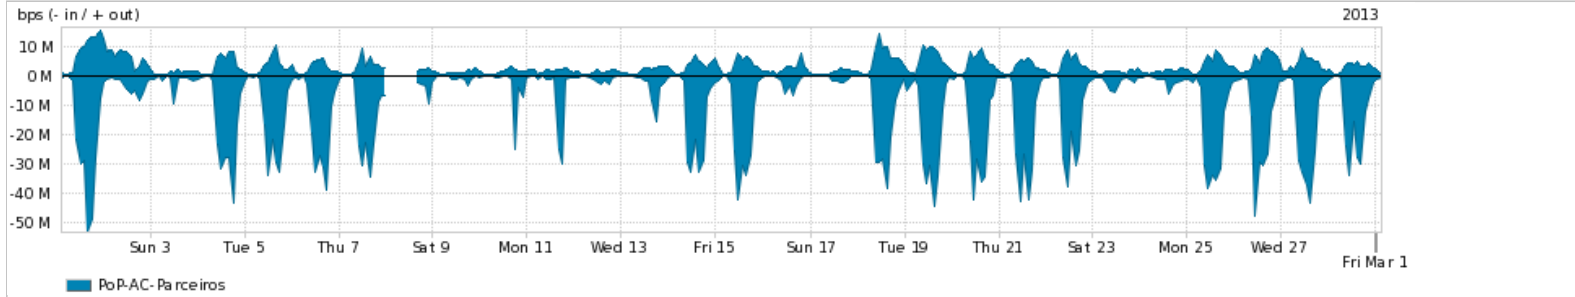

Peakflow SP: Estatísticas de trafego do PoP-AC e clientes Completed Report (18:25, Mar 21)

Os gráficos apresentados neste relatório de trafego estão em formato stack, o que significa que seu valor é uma composição da soma dos componentes listados nas legendas localizadas logo abaixo dos gráficos. Os gráficos estão em "bps x tempo" e possuem dois eixos verticais, Out (positivo) e In (negativo). A primeira coluna da tabela define o ponto de referência para entendimento dos valores de In e Out. A contabilização do tráfego é sob o ponto de vista do AS da RNP, AS1916.

- Legenda:
- PoP - Ponto de presença da RNP
 - Parceiros - Provedores comerciais que a RNP mantém acordos de troca de tráfego
 - Internet Acadêmica - Acesso às redes acadêmicas internacionais, serviço atualmente provido pela RedClara
 - Internet commodity - Acesso pago à Internet global que é oferecido gratuitamente pela RNP aos seus clientes
 - ASN - Número do sistema autônomo
 - Profile - Objeto gerenciável definido arbitrariamente no Peakflow através de diversos parâmetros (ex: bloco cidr, peer-as, as-path, bgp community, interface, etc)

Utilização do serviço de Internet Commodity pelo PoP-AC

Average | Max | PCT95

PROFILE	PROFILE	IN	OUT	TOTAL
<input checked="" type="checkbox"/> PoP-AC	Internet Commodity	10.32 Mbps	1.50 Mbps	11.82 Mbps

Utilização das trocas de tráfego comerciais no Brasil pelo PoP-AC