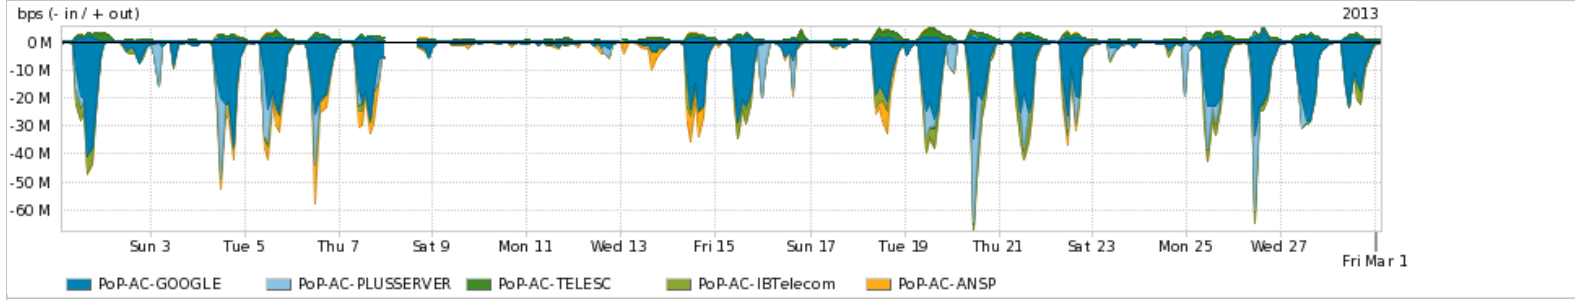

Peakflow SP: Estatísticas de trafego do PoP-AC e clientes Completed Report (18:25, Mar 21)

Os gráficos apresentados neste relatório de trafego estão em formato stack, o que significa que seu valor é uma composição da soma dos componentes listados nas legendas localizadas logo abaixo dos gráficos. Os gráficos estão em "bps x tempo" e possuem dois eixos verticais, Out (positivo) e In (negativo). A primeira coluna da tabela define o ponto de referência para entendimento dos valores de In e Out. A contabilização do tráfego é sob o ponto de vista do AS da RNP, AS1916.

Utilização do serviço de Internet Commodity pelo PoP-AC

Average | Max | PCT95

PROFILE	PROFILE	IN	OUT	TOTAL
<input checked="" type="checkbox"/> PoP-AC	Internet Commodity	10.32 Mbps	1.50 Mbps	11.82 Mbps

Utilização das trocas de tráfego comerciais no Brasil pelo PoP-AC

Average | Max | PCT95

PROFILE	PROFILE	IN	OUT	TOTAL
<input checked="" type="checkbox"/> PoP-AC	Parceiros	9.52 Mbps	2.94 Mbps	12.46 Mbps

Utilização do serviço de Internet acadêmica internacional pelo PoP-AC

Average | Max | PCT95

PROFILE	PROFILE	IN	OUT	TOTAL
<input checked="" type="checkbox"/> PoP-AC	Internet Academica	61.87 Kbps	14.87 Kbps	76.74 Kbps

Redes (AS's de origem) mais acessadas pelo PoP-AC

Average | Max | PCT95