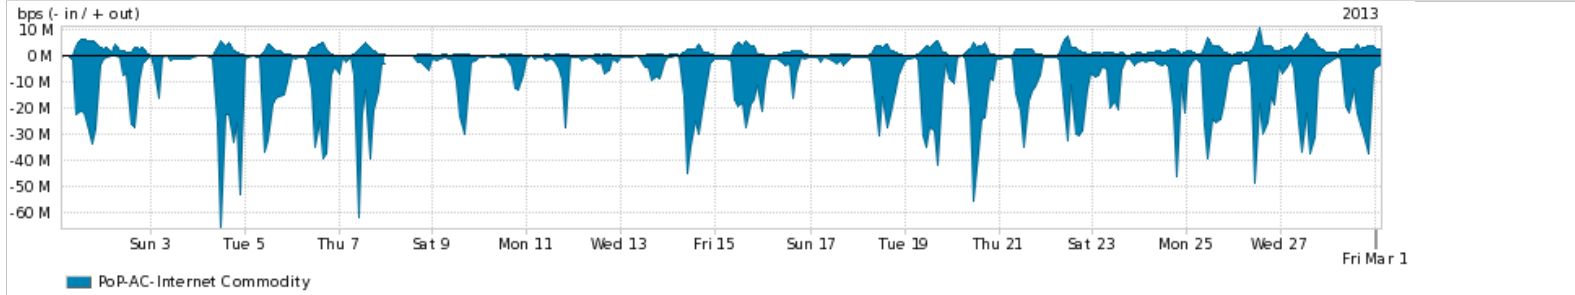

Peakflow SP: Estatísticas de trafego do PoP-AC e clientes Completed Report (18:25, Mar 21)

Os gráficos apresentados neste relatório de trafego estão em formato stack, o que significa que seu valor é uma composição da soma dos componentes listados nas legendas localizadas logo abaixo dos gráficos. Os gráficos estão em "bps x tempo" e possuem dois eixos verticais, Out (positivo) e In (negativo). A primeira coluna da tabela define o ponto de referência para entendimento dos valores de In e Out. A contabilização do tráfego é sob o ponto de vista do AS da RNP, AS1916.

- Legenda:
- PoP - Ponto de presença da RNP
 - Parceiros - Provedores comerciais que a RNP mantém acordos de troca de tráfego
 - Internet Acadêmica - Acesso às redes acadêmicas internacionais, serviço atualmente provido pela RedClara
 - Internet commodity - Acesso pago à Internet global que é oferecido gratuitamente pela RNP aos seus clientes
 - ASN - Número do sistema autônomo
 - Profile - Objeto gerenciável definido arbitrariamente no Peakflow através de diversos parâmetros (ex: bloco cidr, peer-as, as-path, bgp community, interface, etc)

Utilização do serviço de Internet Commodity pelo PoP-AC

Average | Max | PCT95

PROFILE	PROFILE	IN	OUT	TOTAL
<input checked="" type="checkbox"/> PoP-AC	Internet Commodity	10.32 Mbps	1.50 Mbps	11.82 Mbps

Utilização das trocas de tráfego comerciais no Brasil pelo PoP-AC