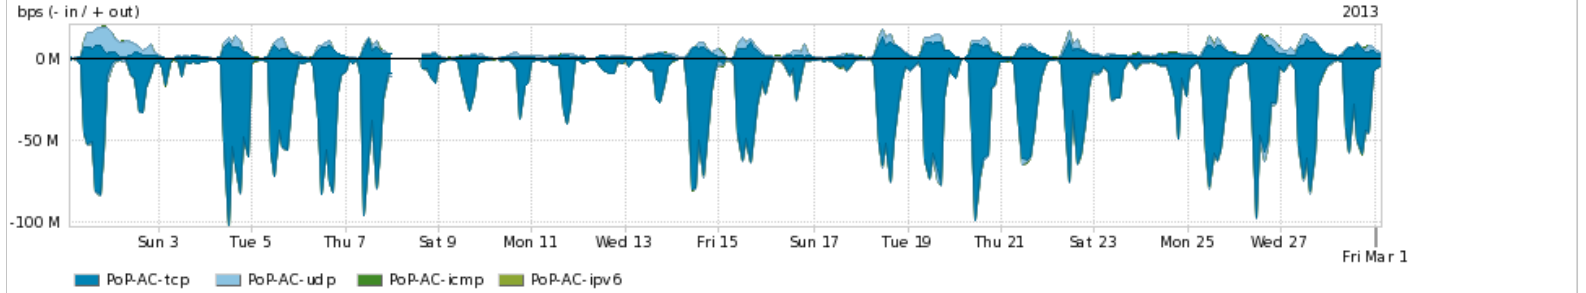

PROFILE	APPLICATION	IN	OUT	TOTAL
☐	PoP-AC	sip	215.44 Kbps	39.44 Kbps	254.88 Kbps
☐	PoP-AC	smtp	52.04 Kbps	27.08 Kbps	79.12 Kbps
☐	PoP-AC	dns	33.44 Kbps	12.31 Kbps	45.75 Kbps
☐	PoP-AC	qq	6.93 Kbps	35.50 Kbps	42.43 Kbps
☐	PoP-AC	postgresql	14.44 Kbps	1.64 Kbps	16.08 Kbps

Distribuição do tráfego do PoP-AC por protocolo

Average | Max | PCT95

	PROFILE	PROTOCOL	IN	OUT	TOTAL
☒	PoP-AC	tcp	20.52 Mbps	2.96 Mbps	23.48 Mbps
☒	PoP-AC	udp	533.66 Kbps	1.65 Mbps	2.18 Mbps
☒	PoP-AC	icmp	54.85 Kbps	59.63 Kbps	114.48 Kbps
☒	PoP-AC	ipv6	0.00 bps	1.00 bps	1.00 bps