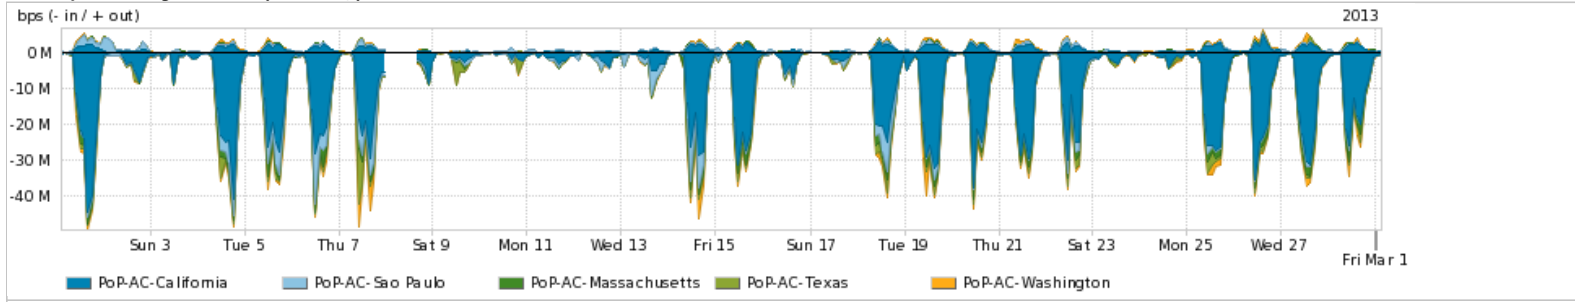

Distribuição do tráfego do PoP-AC por estado, província ou similar

Average | Max | PCT95

PROFILE	REGION	IN	OUT	TOTAL	
☒	PoP-AC	California	7.18 Mbps	594.76 Kbps	7.78 Mbps
☒	PoP-AC	Sao Paulo	890.94 Kbps	311.29 Kbps	1.20 Mbps
☒	PoP-AC	Massachusetts	578.79 Kbps	41.97 Kbps	620.75 Kbps
☒	PoP-AC	Texas	551.95 Kbps	31.35 Kbps	583.31 Kbps
☒	PoP-AC	Washington	420.36 Kbps	108.30 Kbps	528.65 Kbps
☐	PoP-AC	Florida	483.04 Kbps	44.93 Kbps	527.97 Kbps
☐	PoP-AC	Illinois	496.56 Kbps	17.39 Kbps	513.95 Kbps
☐	PoP-AC	Arizona	488.41 Kbps	8.17 Kbps	496.58 Kbps
☐	PoP-AC	Noord-Holland	316.91 Kbps	7.58 Kbps	324.49 Kbps
☐	PoP-AC	Distrito Federal	121.85 Kbps	157.27 Kbps	279.12 Kbps
☐	PoP-AC	Colorado	236.08 Kbps	21.69 Kbps	257.77 Kbps
☐	PoP-AC	Beijing	208.59 Kbps	40.72 Kbps	249.30 Kbps
☐	PoP-AC	Wisconsin	143.64 Kbps	4.96 Kbps	148.60 Kbps
☐	PoP-AC	Rio de Janeiro	60.57 Kbps	86.75 Kbps	147.32 Kbps
☐	PoP-AC	Tennessee	130.14 Kbps	4.68 Kbps	134.82 Kbps