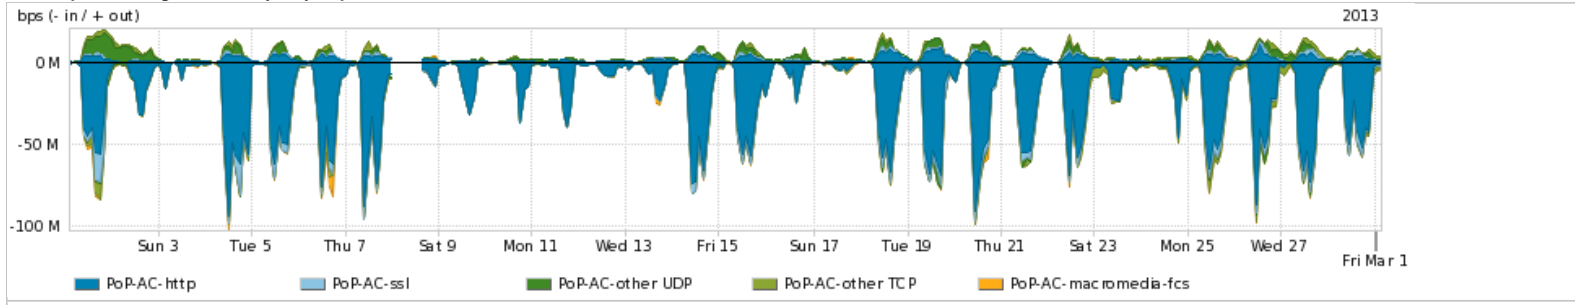

Distribuição do tráfego do PoP-AC por aplicação (análise em camada 3 e 4)

Average | Max | PCT95

PROFILE	APPLICATION	IN	OUT	TOTAL	
☒	PoP-AC	http	17.80 Mbps	1.80 Mbps	19.60 Mbps
☒	PoP-AC	ssl	1.61 Mbps	453.07 Kbps	2.07 Mbps
☒	PoP-AC	other UDP	285.33 Kbps	1.59 Mbps	1.88 Mbps
☒	PoP-AC	other TCP	762.00 Kbps	612.36 Kbps	1.37 Mbps
☒	PoP-AC	macromedia-fcs	252.17 Kbps	6.42 Kbps	258.59 Kbps