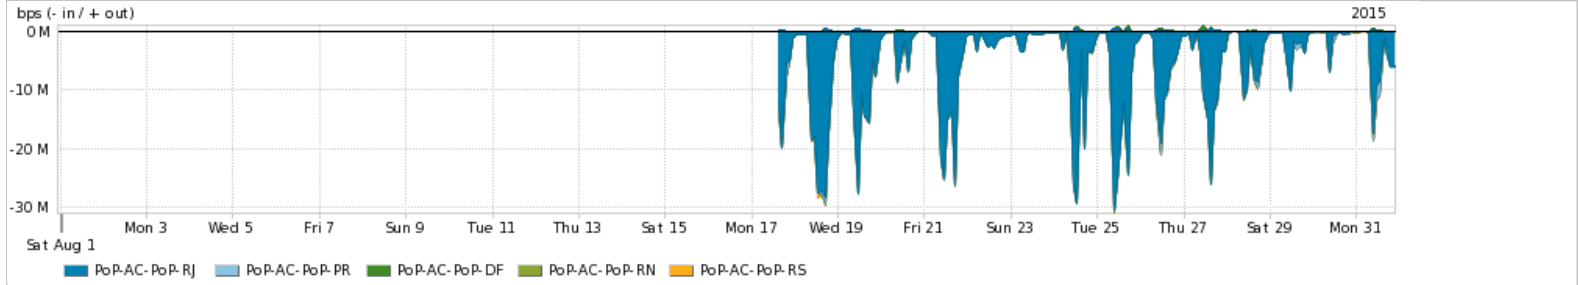

Interesse de tráfego do PoP-AC com os outros PoPs da RNP

Average | [Max](#) | [PCT95](#)

PROFILE	PROFILE	IN	OUT	TOTAL	
☒	PoP-AC	PoP-RJ	2.61 Mbps	43.04 Kbps	2.65 Mbps
☒	PoP-AC	PoP-PR	78.67 Kbps	0.00 bps	78.67 Kbps
☒	PoP-AC	PoP-DF	0.00 bps	17.87 Kbps	17.87 Kbps
☒	PoP-AC	PoP-RN	15.13 Kbps	4.00 bps	15.13 Kbps
☒	PoP-AC	PoP-RS	10.75 Kbps	0.00 bps	10.75 Kbps
☐	PoP-AC	PoP-SP	9.33 Kbps	0.00 bps	9.33 Kbps
☐	PoP-AC	PoP-BA	2.64 Kbps	0.00 bps	2.64 Kbps
☐	PoP-AC	PoP-SC	92.00 bps	0.00 bps	92.00 bps
☐	PoP-AC	PoP-MG	44.00 bps	0.00 bps	44.00 bps