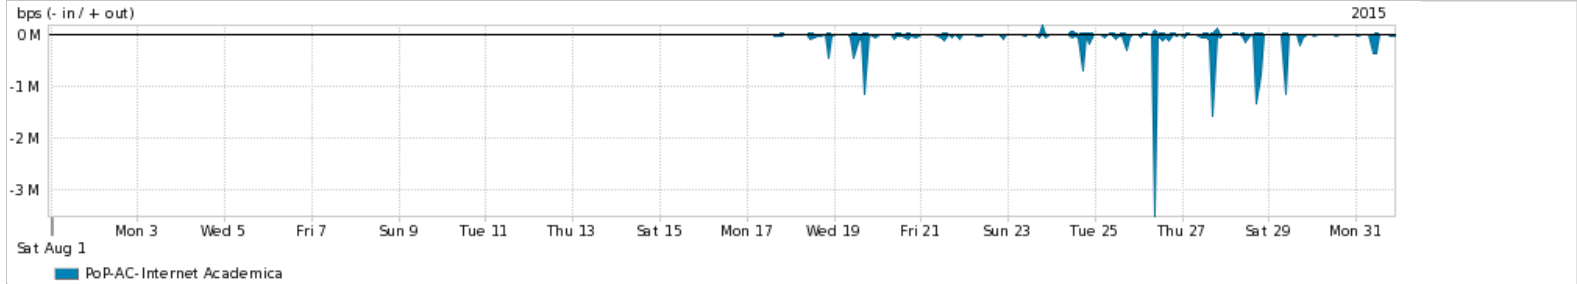

Utilização do serviço de Internet acadêmica internacional pelo PoP-AC

Average | Max | PCT95

PROFILE	PROFILE	IN	OUT	TOTAL	
☒	PoP-AC	Internet Acadêmica	45.35 Kbps	3.25 Kbps	48.60 Kbps