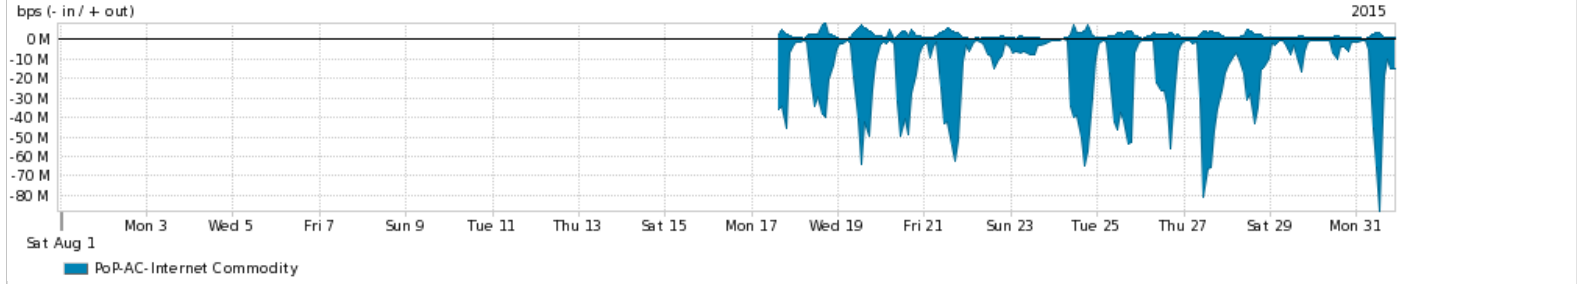

Os gráficos apresentados neste relatório de tráfego estão em formato stack, o que significa que seu valor é uma composição da soma dos componentes listados nas legendas localizadas logo abaixo dos gráficos. Os gráficos estão em "bps x tempo" e possuem dois eixos verticais, Out (positivo) e In (negativo).  
 A primeira coluna da tabela define o ponto de referência para entendimento dos valores de In e Out.  
 A contabilização do tráfego é sob o ponto de vista do AS da RNP, AS1916.

- Legenda:
- PoP - Ponto de presença da RNP
  - Parceiros - Provedores comerciais que a RNP mantém acordos de troca de tráfego
  - Internet Acadêmica - Acesso às redes acadêmicas internacionais, serviço atualmente provido pela RedClara
  - Internet commodity - Acesso pago à Internet global que é oferecido pela RNP aos seus clientes
  - ASN - Número do sistema autônomo
  - Profile - Objeto gerenciável definido arbitrariamente no Peakflow através de diversos parâmetros (ex: bloco cidr, peer-as, as-path, bgp community, interface, etc)

Utilização do serviço de Internet Commodity pelo PoP-AC

Average | Max | PCT95

PROFILE	PROFILE	IN	OUT	TOTAL	
<input checked="" type="checkbox"/>	PoP-AC	Internet Commodity	8.22 Mbps	923.74 Kbps	9.14 Mbps

Utilização das trocas de tráfego comerciais no Brasil pelo PoP-AC