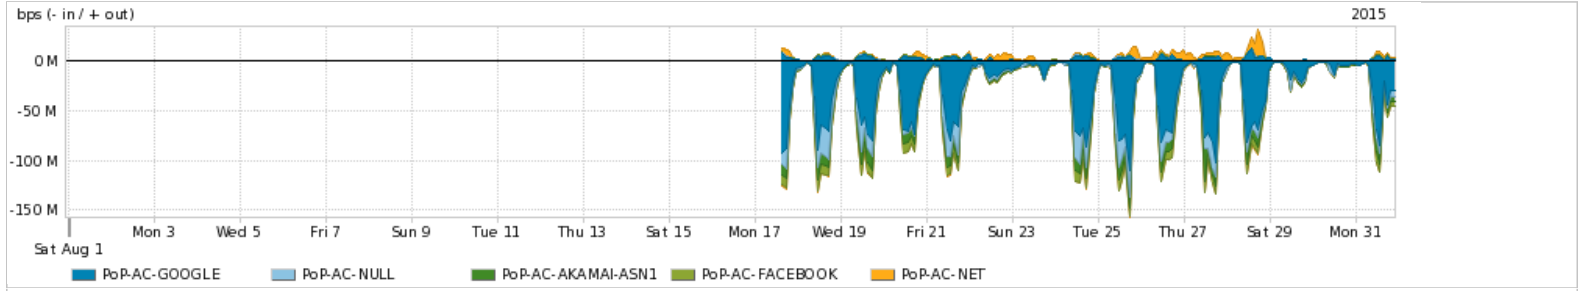

Os gráficos apresentados neste relatório de tráfego estão em formato stack, o que significa que seu valor é uma composição da soma dos componentes listados nas legendas localizadas logo abaixo dos gráficos. Os gráficos estão em "bps x tempo" e possuem dois eixos verticais, Out (positivo) e In (negativo).  
 A primeira coluna da tabela define o ponto de referência para entendimento dos valores de In e Out.  
 A contabilização do tráfego é sob o ponto de vista do AS da RNP, AS1916.

Utilização do serviço de Internet Commodity pelo PoP-AC

Average | Max | PCT95

PROFILE	PROFILE	IN	OUT	TOTAL	
<input checked="" type="checkbox"/>	PoP-AC	Internet Commodity	8.22 Mbps	923.74 Kbps	9.14 Mbps

Utilização das trocas de tráfego comerciais no Brasil pelo PoP-AC

Average | Max | PCT95

PROFILE	PROFILE	IN	OUT	TOTAL	
<input checked="" type="checkbox"/>	PoP-AC	Parceiros	20.82 Mbps	5.64 Mbps	26.45 Mbps

Utilização do serviço de Internet acadêmica internacional pelo PoP-AC

Average | Max | PCT95

PROFILE	PROFILE	IN	OUT	TOTAL	
<input checked="" type="checkbox"/>	PoP-AC	Internet Acadêmica	45.35 Kbps	3.25 Kbps	48.60 Kbps

Redes (AS's de origem) mais acessadas pelo PoP-AC

Average | [Max](#) | [PCT95](#)