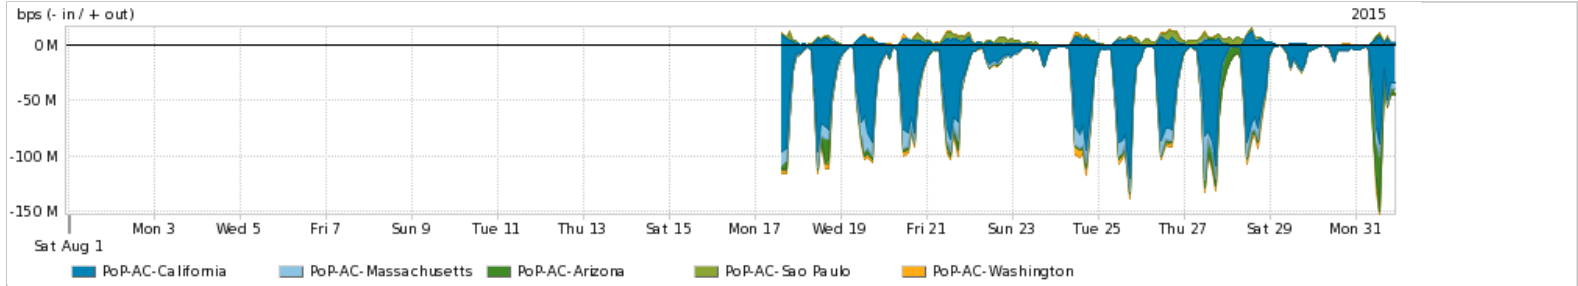

Distribuição do tráfego do PoP-AC por estado, província ou similar

Average | Max | PCT95

PROFILE	REGION	IN	OUT	TOTAL	
☒	PoP-AC	California	13.31 Mbps	1.04 Mbps	14.36 Mbps
☒	PoP-AC	Massachusetts	2.13 Mbps	69.49 Kbps	2.20 Mbps
☒	PoP-AC	Arizona	1.14 Mbps	26.52 Kbps	1.16 Mbps
☒	PoP-AC	Sao Paulo	153.16 Kbps	756.64 Kbps	909.80 Kbps
☒	PoP-AC	Washington	627.55 Kbps	152.71 Kbps	780.25 Kbps
☐	PoP-AC	Texas	488.83 Kbps	96.29 Kbps	585.11 Kbps
☐	PoP-AC	Ceara	407.95 Kbps	60.50 Kbps	468.46 Kbps
☐	PoP-AC	Rio de Janeiro	80.49 Kbps	288.26 Kbps	368.75 Kbps
☐	PoP-AC	Virginia	250.32 Kbps	94.55 Kbps	344.87 Kbps
☐	PoP-AC	Distrito Federal	341.77 Kbps	913.00 bps	342.69 Kbps
☐	PoP-AC	Noord-Holland	335.55 Kbps	72.00 bps	335.62 Kbps
☐	PoP-AC	Minas Gerais	31.19 Kbps	213.16 Kbps	244.35 Kbps
☐	PoP-AC	Rio Grande do Sul	17.83 Kbps	165.58 Kbps	183.41 Kbps
☐	PoP-AC	Colorado	172.57 Kbps	785.00 bps	173.35 Kbps
☐	PoP-AC	Florida	161.32 Kbps	8.40 Kbps	169.73 Kbps