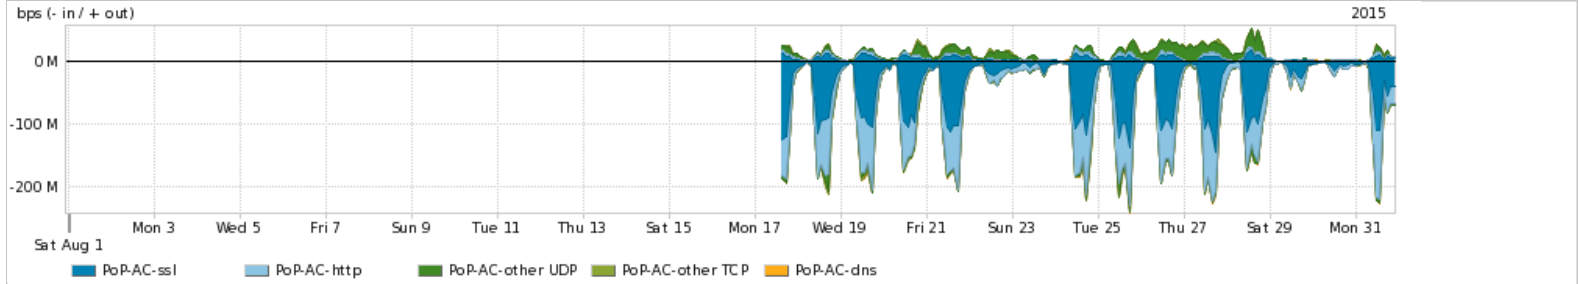

Distribuição do tráfego do PoP-AC por aplicação (análise em camada 3 e 4)

Average | Max | PCT95

PROFILE	APPLICATION	IN	OUT	TOTAL	
☒	PoP-AC	ssl	17.34 Mbps	1.64 Mbps	18.98 Mbps
☒	PoP-AC	http	12.82 Mbps	1.20 Mbps	14.03 Mbps
☒	PoP-AC	other UDP	1.03 Mbps	3.19 Mbps	4.22 Mbps
☒	PoP-AC	other TCP	280.54 Kbps	431.46 Kbps	712.00 Kbps
☒	PoP-AC	dns	157.79 Kbps	23.12 Kbps	180.90 Kbps