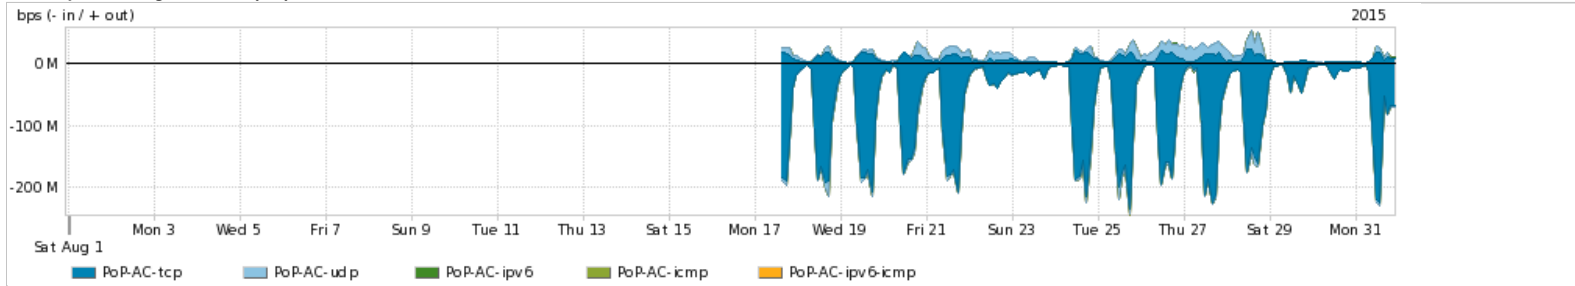

PROFILE	APPLICATION	IN	OUT	TOTAL	
☐	PoP-AC	macromedia-fcs	107.86 Kbps	7.49 Kbps	115.35 Kbps
☐	PoP-AC	bittorrent	1.83 Kbps	43.64 Kbps	45.47 Kbps
☐	PoP-AC	rdp	2.50 Kbps	41.83 Kbps	44.34 Kbps
☐	PoP-AC	ssh	15.52 Kbps	23.35 Kbps	38.87 Kbps
☐	PoP-AC	smtp	11.80 Kbps	3.18 Kbps	14.98 Kbps

Distribuição do tráfego do PoP-AC por protocolo

Average | Max | PCT95

PROFILE	PROTOCOL	IN	OUT	TOTAL	
☒	PoP-AC	tcp	30.71 Mbps	3.41 Mbps	34.11 Mbps
☒	PoP-AC	udp	1.08 Mbps	3.21 Mbps	4.29 Mbps
☒	PoP-AC	ipv6	15.36 Kbps	2.32 Kbps	17.68 Kbps
☒	PoP-AC	icmp	6.70 Kbps	3.87 Kbps	10.57 Kbps
☒	PoP-AC	ipv6-icmp	0.00 bps	0.00 bps	0.00 bps
☐	PoP-AC	ip	0.00 bps	0.00 bps	0.00 bps

For assistance with this product, please contact support@arbornetworks.com.