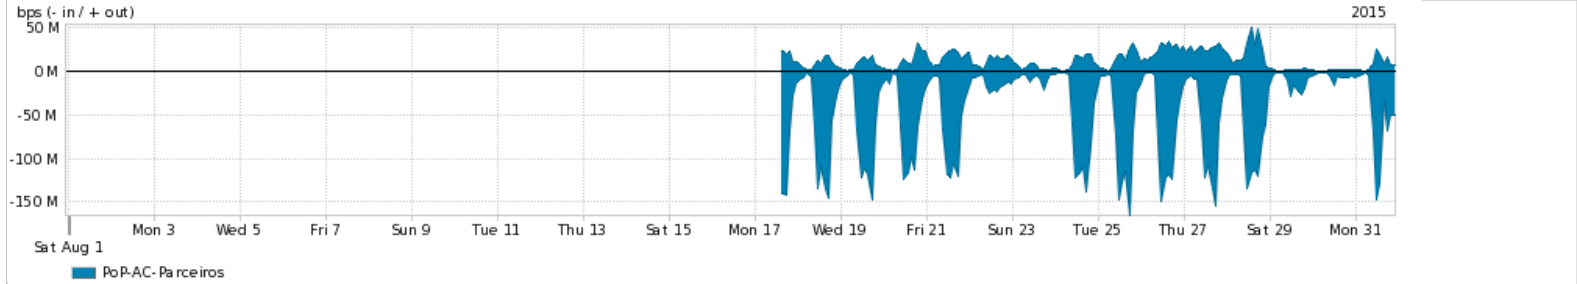

Os gráficos apresentados neste relatório de tráfego estão em formato stack, o que significa que seu valor é uma composição da soma dos componentes listados nas legendas localizadas logo abaixo dos gráficos. Os gráficos estão em "bps x tempo" e possuem dois eixos verticais, Out (positivo) e In (negativo).  
 A primeira coluna da tabela define o ponto de referência para entendimento dos valores de In e Out.  
 A contabilização do tráfego é sob o ponto de vista do AS da RNP, AS1916.

- Legenda:
- PoP - Ponto de presença da RNP
  - Parceiros - Provedores comerciais que a RNP mantém acordos de troca de tráfego
  - Internet Acadêmica - Acesso às redes acadêmicas internacionais, serviço atualmente provido pela RedClara
  - Internet commodity - Acesso pago à Internet global que é oferecido pela RNP aos seus clientes
  - ASN - Número do sistema autônomo
  - Profile - Objeto gerenciável definido arbitrariamente no Peakflow através de diversos parâmetros (ex: bloco cidr, peer-as, as-path, bgp community, interface, etc)

Utilização do serviço de Internet Commodity pelo PoP-AC

Average | Max | PCT95

PROFILE	PROFILE	IN	OUT	TOTAL	
<input checked="" type="checkbox"/>	PoP-AC	Internet Commodity	8.22 Mbps	923.74 Kbps	9.14 Mbps

Utilização das trocas de tráfego comerciais no Brasil pelo PoP-AC