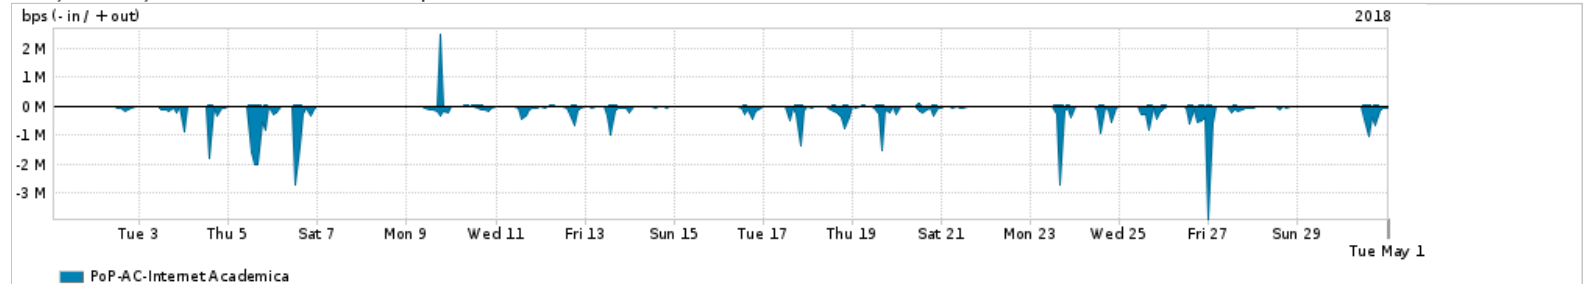

Os gráficos apresentados neste relatório de tráfego estão em formato stack, o que significa que seu valor é uma composição da soma dos componentes listados nas legendas localizadas logo abaixo dos gráficos. Os gráficos estão em "bps x tempo" e possuem dois eixos verticais, Out (positivo) e In (negativo).

ASN - Número do sistema autônomo

Profile - Objeto gerenciável definido arbitrariamente no Peakflow através de diversos parâmetros (ex: bloco cidr, peer-as, as-path, bgp community, interface, etc)

Utilização do serviço de Internet Commodity pelo PoP-AC

PROFILE	PROFILE	IN	OUT	TOTAL
<input checked="" type="checkbox"/> PoP-AC	Internet Commodity	13.70 Mbps	3.02 Mbps	16.72 Mbps

Utilização das trocas de tráfego comerciais no Brasil pelo PoP-AC

PROFILE	PROFILE	IN	OUT	TOTAL
<input checked="" type="checkbox"/> PoP-AC	Parceiros	89.40 Mbps	22.99 Mbps	112.39 Mbps

Utilização do serviço de Internet acadêmica internacional pelo PoP-AC

PROFILE	PROFILE	IN	OUT	TOTAL
<input checked="" type="checkbox"/> PoP-AC	Internet Academica	145.39 Kbps	14.26 Kbps	159.65 Kbps

Redes (AS's de origem) mais acessadas pelo PoP-AC