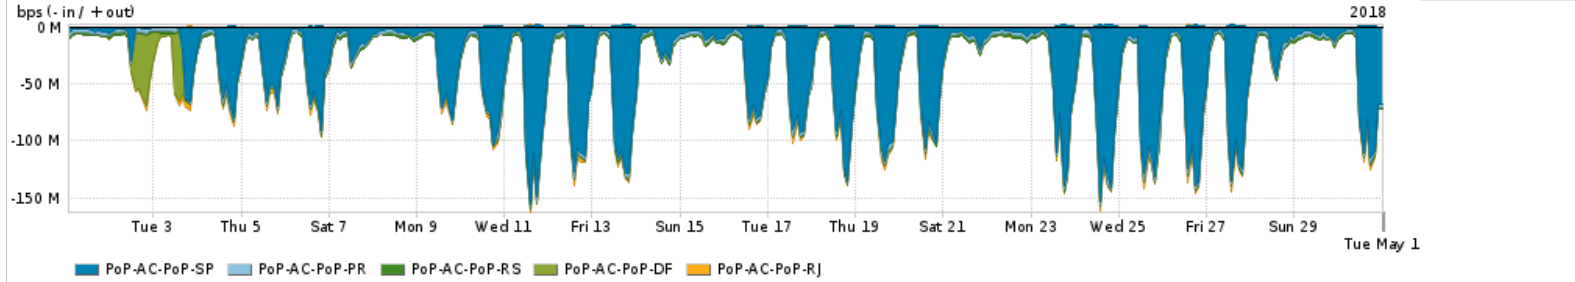

Interesse de tráfego do PoP-AC com os outros PoPs da RNP

Average | Max | PCT95

	PROFILE	PROFILE	IN	OUT	TOTAL
☒	PoP-AC	PoP-SP	34.36 Mbps	639.76 Kbps	35.00 Mbps
☒	PoP-AC	PoP-PR	2.50 Mbps	0.00 bps	2.50 Mbps
☒	PoP-AC	PoP-RS	2.03 Mbps	14.00 bps	2.03 Mbps
☒	PoP-AC	PoP-DF	1.32 Mbps	24.49 Kbps	1.35 Mbps
☒	PoP-AC	PoP-RJ	903.23 Kbps	16.50 Kbps	919.73 Kbps
☐	PoP-AC	PoP-SC	298.00 bps	0.00 bps	298.00 bps
☐	PoP-AC	PoP-PA	165.00 bps	0.00 bps	165.00 bps
☐	PoP-AC	PoP-AC	19.00 bps	19.00 bps	38.00 bps
☐	PoP-AC	PoP-GO	4.00 bps	0.00 bps	4.00 bps