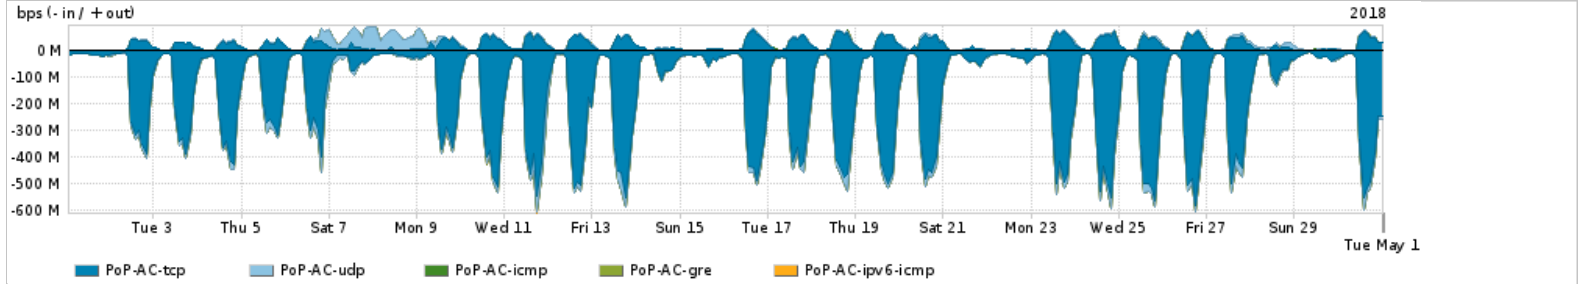

PROFILE	APPLICATION	IN	OUT	TOTAL
☒	PoP-AC	other TCP	4.87 Mbps	712.03 Kbps	5.58 Mbps
☐	PoP-AC	dns	384.72 Kbps	102.09 Kbps	486.81 Kbps
☐	PoP-AC	ssh	180.17 Kbps	42.18 Kbps	222.35 Kbps
☐	PoP-AC	xmpp	68.55 Kbps	43.60 Kbps	112.16 Kbps
☐	PoP-AC	sip	63.92 Kbps	1.00 bps	63.92 Kbps
☐	PoP-AC	smtp	41.20 Kbps	15.11 Kbps	56.31 Kbps

Distribuição do tráfego do PoP-AC por protocolo

Average | Max | PCT95

	PROFILE	PROTOCOL	IN	OUT	TOTAL
☒	PoP-AC	tcp	157.47 Mbps	20.45 Mbps	177.93 Mbps
☒	PoP-AC	udp	10.93 Mbps	7.04 Mbps	17.97 Mbps
☒	PoP-AC	icmp	15.86 Kbps	38.76 Kbps	54.62 Kbps
☒	PoP-AC	gre	22.72 Kbps	1.23 Kbps	23.94 Kbps
☒	PoP-AC	ipv6-icmp	104.00 bps	2.00 bps	106.00 bps
☐	PoP-AC	sctp	28.00 bps	0.00 bps	28.00 bps
☐	PoP-AC	ipv6	8.00 bps	0.00 bps	8.00 bps

For assistance with this product, please contact support at <https://support.arbornetworks.com>