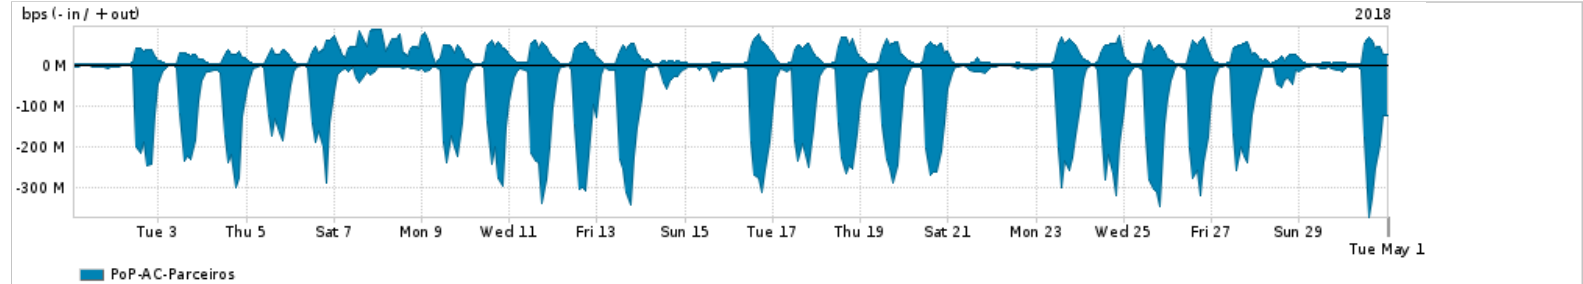

Os gráficos apresentados neste relatório de tráfego estão em formato stack, o que significa que seu valor é uma composição da soma dos componentes listados nas legendas localizadas logo abaixo dos gráficos. Os gráficos estão em "bps x tempo" e possuem dois eixos verticais, Out (positivo) e In (negativo).

ASN - Número do sistema autônomo

Profile - Objeto gerenciável definido arbitrariamente no Peakflow através de diversos parâmetros (ex: bloco cidr, peer-as, as-path, bgp community, interface, etc)

Utilização do serviço de Internet Commodity pelo PoP-AC

PROFILE	PROFILE	IN	OUT	TOTAL
<input checked="" type="checkbox"/> PoP-AC	Internet Commodity	13.70 Mbps	3.02 Mbps	16.72 Mbps

Utilização das trocas de tráfego comerciais no Brasil pelo PoP-AC

PROFILE	PROFILE	IN	OUT	TOTAL
<input checked="" type="checkbox"/> PoP-AC	Parceiros	89.40 Mbps	22.99 Mbps	112.39 Mbps

Utilização do serviço de Internet acadêmica internacional pelo PoP-AC

PROFILE	PROFILE	IN	OUT	TOTAL
<input checked="" type="checkbox"/> PoP-AC	Internet Academica	145.39 Kbps	14.26 Kbps	159.65 Kbps

Redes (AS's de origem) mais acessadas pelo PoP-AC