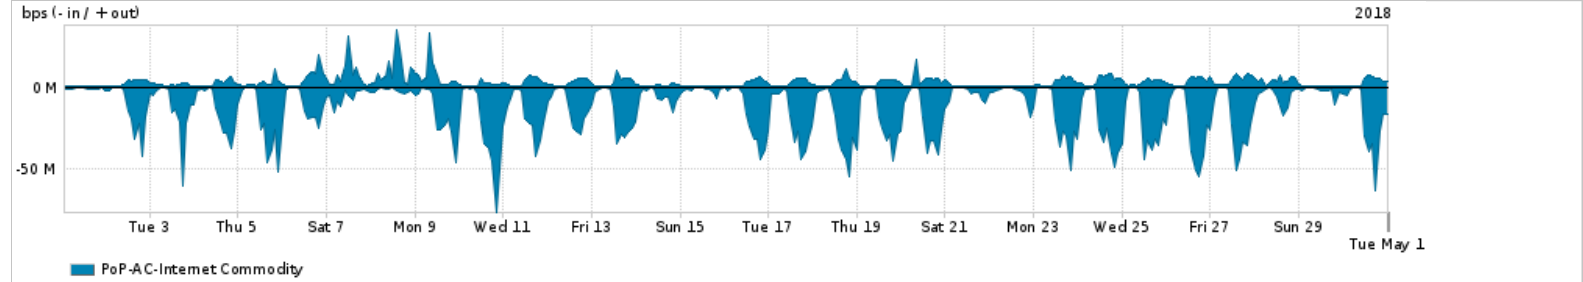

Os gráficos apresentados neste relatório de tráfego estão em formato stack, o que significa que seu valor é uma composição da soma dos componentes listados nas legendas localizadas logo abaixo dos gráficos. Os gráficos estão em "bps x tempo" e possuem dois eixos verticais, Out (positivo) e In (negativo).

A primeira coluna da tabela define o ponto de referência para entendimento dos valores de In e Out.
A contabilização do tráfego é sob o ponto de vista do AS da RNP, AS1916.

Legenda:

PoP - Ponto de presença da RNP

ASN - Número do sistema autônomo

Profile - Objeto gerenciável definido arbitrariamente no Peakflow através de diversos parâmetros (ex: bloco cidr, peer-as, as-path, bgp community, interface, etc)

Utilização do serviço de Internet Commodity pelo PoP-AC

PROFILE	PROFILE	IN	OUT	TOTAL
<input checked="" type="checkbox"/> PoP-AC	Internet Commodity	13.70 Mbps	3.02 Mbps	16.72 Mbps

Utilização das trocas de tráfego comerciais no Brasil pelo PoP-AC

PROFILE	PROFILE	IN	OUT	TOTAL
<input checked="" type="checkbox"/> PoP-AC	Parceiros	89.40 Mbps	22.99 Mbps	112.39 Mbps