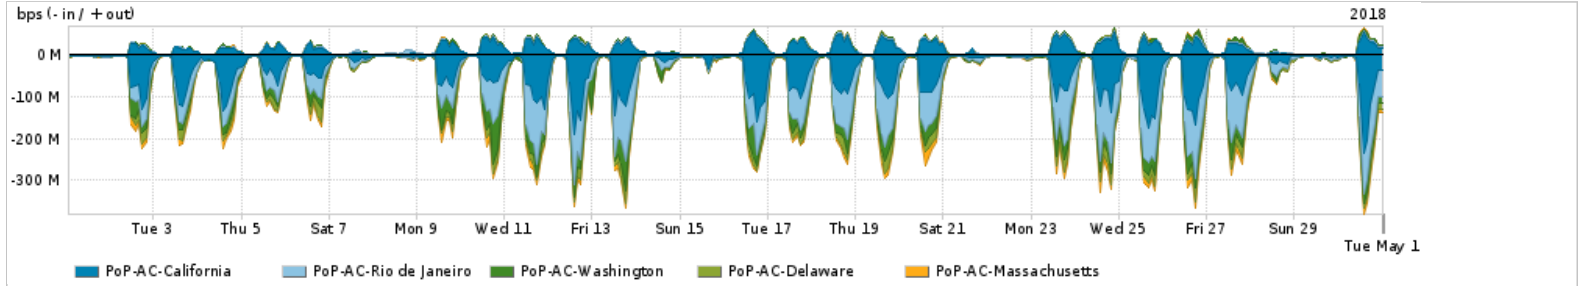

Distribuição do tráfego do PoP-AC por estado, província ou similar

Average | Max | PCT95

	PROFILE	REGION	IN	OUT	TOTAL
☒	PoP-AC	California	33.94 Mbps	12.27 Mbps	46.21 Mbps
☒	PoP-AC	Rio de Janeiro	29.63 Mbps	1.34 Mbps	30.97 Mbps
☒	PoP-AC	Washington	10.45 Mbps	1.18 Mbps	11.63 Mbps
☒	PoP-AC	Delaware	7.31 Mbps	212.15 Kbps	7.52 Mbps
☒	PoP-AC	Massachusetts	4.27 Mbps	198.94 Kbps	4.47 Mbps
☐	PoP-AC	Sao Paulo	1.67 Mbps	2.04 Mbps	3.71 Mbps
☐	PoP-AC	Virginia	2.39 Mbps	1.08 Mbps	3.47 Mbps
☐	PoP-AC	Pernambuco	2.48 Mbps	73.11 Kbps	2.55 Mbps
☐	PoP-AC	Arizona	1.19 Mbps	29.98 Kbps	1.22 Mbps
☐	PoP-AC	Texas	888.57 Kbps	95.53 Kbps	984.10 Kbps
☐	PoP-AC	Acre	333.98 Kbps	572.12 Kbps	906.10 Kbps
☐	PoP-AC	Oregon	220.31 Kbps	631.40 Kbps	851.71 Kbps
☐	PoP-AC	Parana	601.90 Kbps	195.43 Kbps	797.33 Kbps
☐	PoP-AC	Minas Gerais	176.10 Kbps	609.99 Kbps	786.09 Kbps
☐	PoP-AC	New York	651.02 Kbps	114.53 Kbps	765.56 Kbps