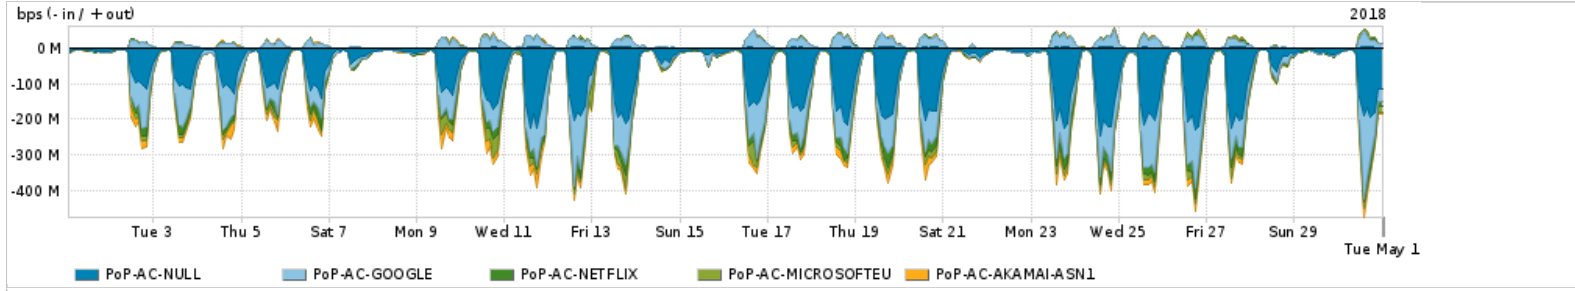

Os gráficos apresentados neste relatório de tráfego estão em formato stack, o que significa que seu valor é uma composição da soma dos componentes listados nas legendas localizadas logo abaixo dos gráficos. Os gráficos estão em "bps x tempo" e possuem dois eixos verticais, Out (positivo) e In (negativo).

ASN - Número do sistema autônomo

Profile - Objeto gerenciável definido arbitrariamente no Peakflow através de diversos parâmetros (ex: bloco cidr, peer-as, as-path, bgp community, interface, etc)

Utilização do serviço de Internet Commodity pelo PoP-AC

PROFILE	PROFILE	IN	OUT	TOTAL
<input checked="" type="checkbox"/> PoP-AC	Internet Commodity	13.70 Mbps	3.02 Mbps	16.72 Mbps

Utilização das trocas de tráfego comerciais no Brasil pelo PoP-AC

PROFILE	PROFILE	IN	OUT	TOTAL
<input checked="" type="checkbox"/> PoP-AC	Parceiros	89.40 Mbps	22.99 Mbps	112.39 Mbps

Utilização do serviço de Internet acadêmica internacional pelo PoP-AC

PROFILE	PROFILE	IN	OUT	TOTAL
<input checked="" type="checkbox"/> PoP-AC	Internet Academica	145.39 Kbps	14.26 Kbps	159.65 Kbps

Redes (AS's de origem) mais acessadas pelo PoP-AC