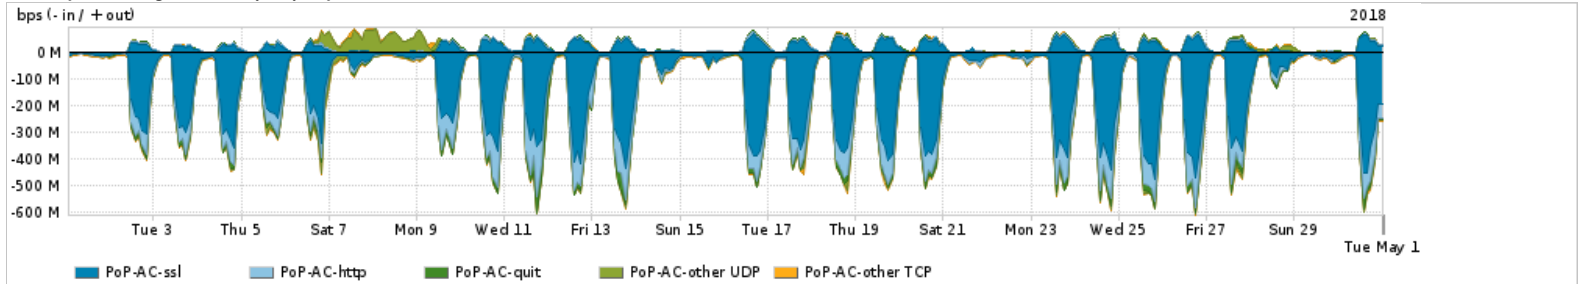

Distribuição do tráfego do PoP-AC por aplicação (análise em camada 3 e 4)

Average | Max | PCT95

	PROFILE	APPLICATION	IN	OUT	TOTAL
☒	PoP-AC	ssl	120.49 Mbps	16.60 Mbps	137.08 Mbps
☒	PoP-AC	http	31.45 Mbps	2.96 Mbps	34.41 Mbps
☒	PoP-AC	quit	8.32 Mbps	1.29 Mbps	9.62 Mbps
☒	PoP-AC	other UDP	2.35 Mbps	5.63 Mbps	7.98 Mbps