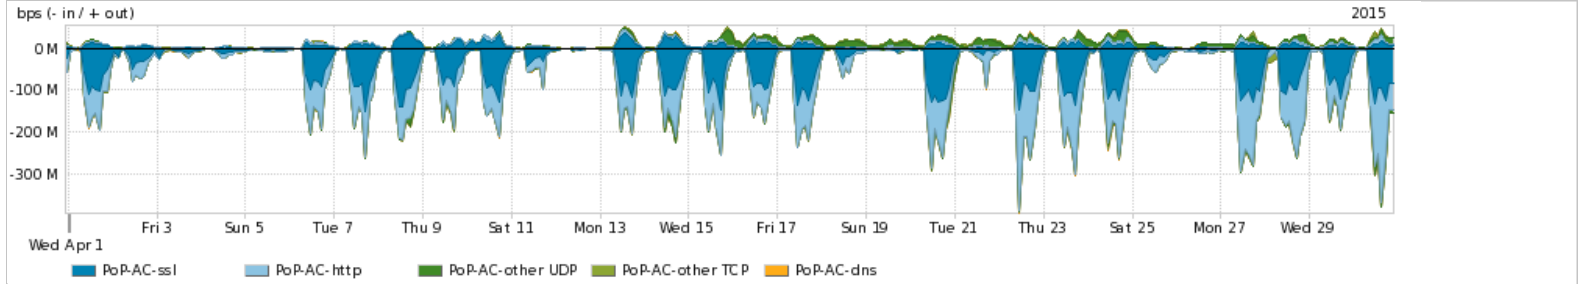

Distribuição do tráfego do PoP-AC por aplicação (análise em camada 3 e 4)

Average | Max | PCT95

PROFILE	APPLICATION	IN	OUT	TOTAL	
☒	PoP-AC	ssl	36.22 Mbps	5.21 Mbps	41.43 Mbps
☒	PoP-AC	http	34.80 Mbps	3.12 Mbps	37.92 Mbps
☒	PoP-AC	other UDP	1.28 Mbps	4.51 Mbps	5.80 Mbps
☒	PoP-AC	other TCP	690.96 Kbps	1.19 Mbps	1.88 Mbps
☒	PoP-AC	dns	155.52 Kbps	39.00 Kbps	194.52 Kbps