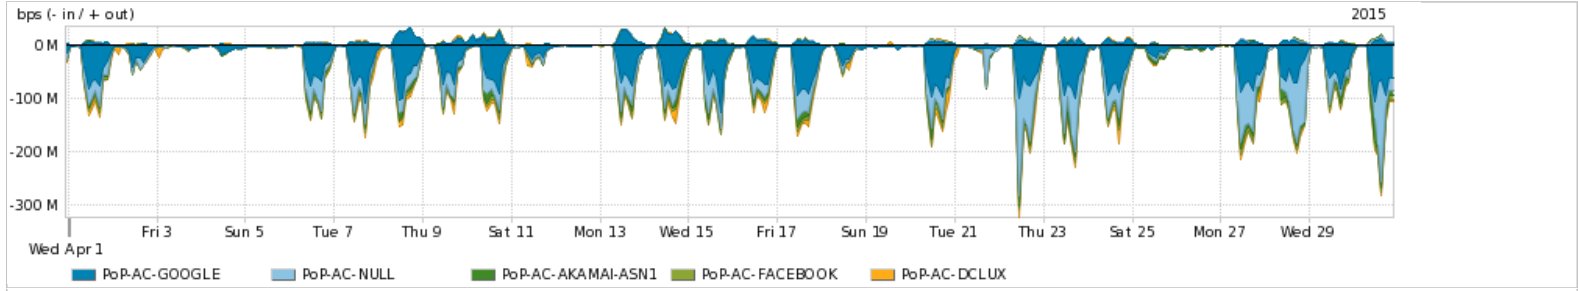

Os gráficos apresentados neste relatório de tráfego estão em formato stack, o que significa que seu valor é uma composição da soma dos componentes listados nas legendas localizadas logo abaixo dos gráficos. Os gráficos estão em "bps x tempo" e possuem dois eixos verticais, Out (positivo) e In (negativo).
 A primeira coluna da tabela define o ponto de referência para entendimento dos valores de In e Out.
 A contabilização do tráfego é sob o ponto de vista do AS da RNP, AS1916.

Utilização do serviço de Internet Commodity pelo PoP-AC

Average | Max | PCT95

PROFILE	PROFILE	IN	OUT	TOTAL	
<input checked="" type="checkbox"/>	PoP-AC	Internet Commodity	17.33 Mbps	3.43 Mbps	20.76 Mbps

Utilização das trocas de tráfego comerciais no Brasil pelo PoP-AC

Average | Max | PCT95

PROFILE	PROFILE	IN	OUT	TOTAL	
<input checked="" type="checkbox"/>	PoP-AC	Parceiros	40.66 Mbps	10.33 Mbps	50.99 Mbps

Utilização do serviço de Internet acadêmica internacional pelo PoP-AC

Average | Max | PCT95

PROFILE	PROFILE	IN	OUT	TOTAL	
<input checked="" type="checkbox"/>	PoP-AC	Internet Academica	97.73 Kbps	17.85 Kbps	115.57 Kbps

Redes (AS's de origem) mais acessadas pelo PoP-AC

Average | Max | PCT95