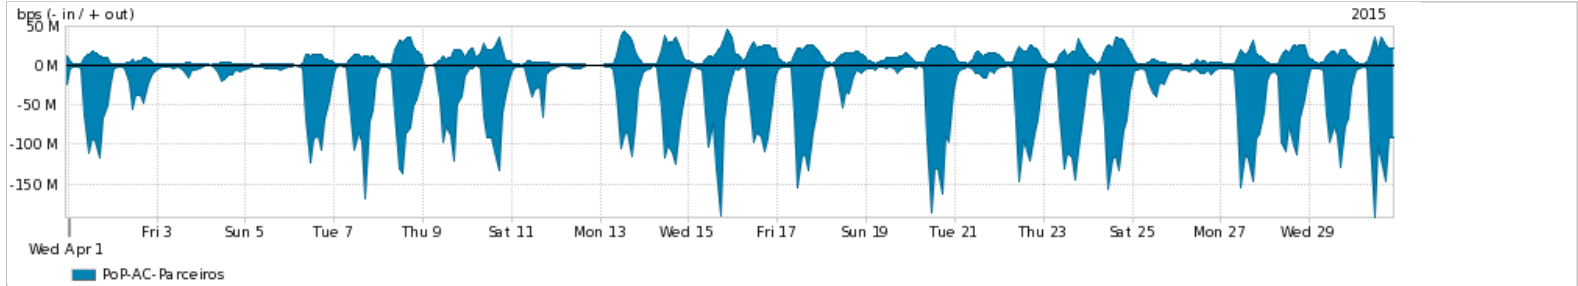

Os gráficos apresentados neste relatório de tráfego estão em formato stack, o que significa que seu valor é uma composição da soma dos componentes listados nas legendas localizadas logo abaixo dos gráficos. Os gráficos estão em "bps x tempo" e possuem dois eixos verticais, Out (positivo) e In (negativo).
 A primeira coluna da tabela define o ponto de referência para entendimento dos valores de In e Out.
 A contabilização do tráfego é sob o ponto de vista do AS da RNP, AS1916.

- Legenda:
- PoP - Ponto de presença da RNP
 - Parceiros - Provedores comerciais que a RNP mantém acordos de troca de tráfego
 - Internet Acadêmica - Acesso às redes acadêmicas internacionais, serviço atualmente provido pela RedClara
 - Internet commodity - Acesso pago à Internet global que é oferecido gratuitamente pela RNP aos seus clientes
 - ASN - Número do sistema autônomo
 - Profile - Objeto gerenciável definido arbitrariamente no Peakflow através de diversos parâmetros (ex: bloco cidr, peer-as, as-path, bgp community, interface, etc)

Utilização do serviço de Internet Commodity pelo PoP-AC

Average | Max | PCT95

PROFILE	PROFILE	IN	OUT	TOTAL	
<input checked="" type="checkbox"/>	PoP-AC	Internet Commodity	17.33 Mbps	3.43 Mbps	20.76 Mbps

Utilização das trocas de tráfego comerciais no Brasil pelo PoP-AC