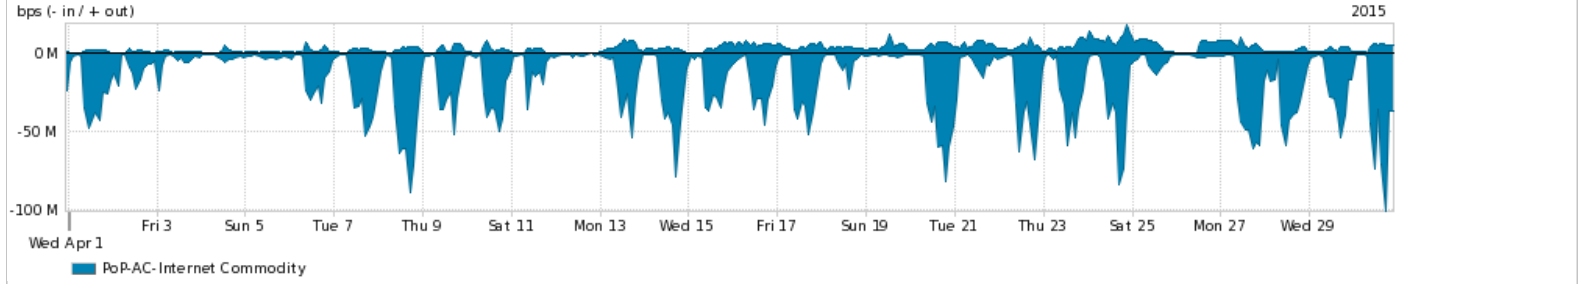

Os gráficos apresentados neste relatório de tráfego estão em formato stack, o que significa que seu valor é uma composição da soma dos componentes listados nas legendas localizadas logo abaixo dos gráficos. Os gráficos estão em "bps x tempo" e possuem dois eixos verticais, Out (positivo) e In (negativo).
 A primeira coluna da tabela define o ponto de referência para entendimento dos valores de In e Out.
 A contabilização do tráfego é sob o ponto de vista do AS da RNP, AS1916.

- Legenda:
- PoP - Ponto de presença da RNP
 - Parceiros - Provedores comerciais que a RNP mantém acordos de troca de tráfego
 - Internet Acadêmica - Acesso às redes acadêmicas internacionais, serviço atualmente provido pela RedClara
 - Internet commodity - Acesso pago à Internet global que é oferecido gratuitamente pela RNP aos seus clientes
 - ASN - Número do sistema autônomo
 - Profile - Objeto gerenciável definido arbitrariamente no Peakflow através de diversos parâmetros (ex: bloco cidr, peer-as, as-path, bgp community, interface, etc)

Utilização do serviço de Internet Commodity pelo PoP-AC

Average | Max | PCT95

PROFILE	PROFILE	IN	OUT	TOTAL	
<input checked="" type="checkbox"/>	PoP-AC	Internet Commodity	17.33 Mbps	3.43 Mbps	20.76 Mbps

Utilização das trocas de tráfego comerciais no Brasil pelo PoP-AC