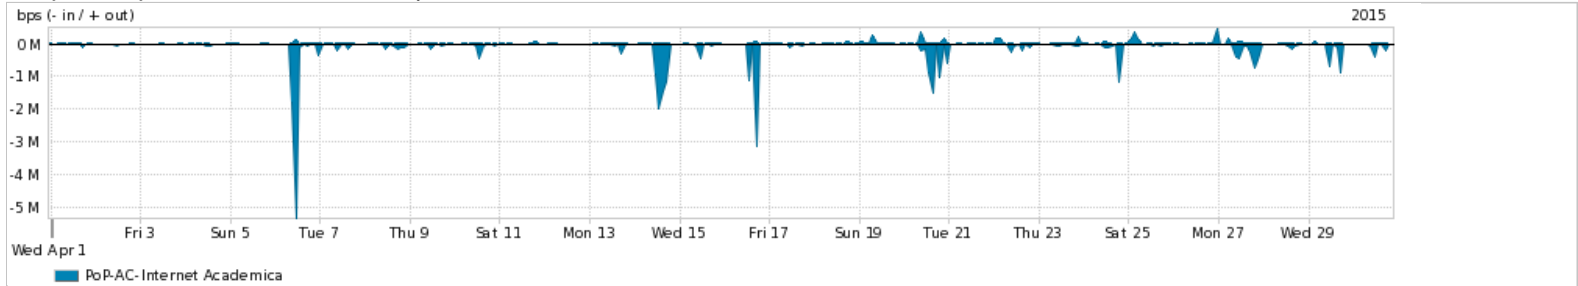

Os gráficos apresentados neste relatório de tráfego estão em formato stack, o que significa que seu valor é uma composição da soma dos componentes listados nas legendas localizadas logo abaixo dos gráficos. Os gráficos estão em "bps x tempo" e possuem dois eixos verticais, Out (positivo) e In (negativo).
 A primeira coluna da tabela define o ponto de referência para entendimento dos valores de In e Out.
 A contabilização do tráfego é sob o ponto de vista do AS da RNP, AS1916.

Utilização do serviço de Internet Commodity pelo PoP-AC

Average | Max | PCT95

PROFILE	PROFILE	IN	OUT	TOTAL	
<input checked="" type="checkbox"/>	PoP-AC	Internet Commodity	17.33 Mbps	3.43 Mbps	20.76 Mbps

Utilização das trocas de tráfego comerciais no Brasil pelo PoP-AC

Average | Max | PCT95

PROFILE	PROFILE	IN	OUT	TOTAL	
<input checked="" type="checkbox"/>	PoP-AC	Parceiros	40.66 Mbps	10.33 Mbps	50.99 Mbps

Utilização do serviço de Internet acadêmica internacional pelo PoP-AC