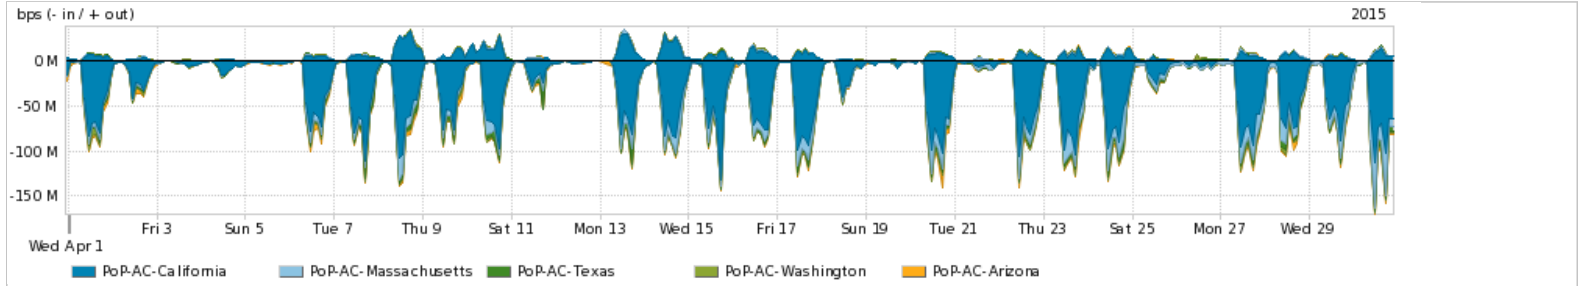

Distribuição do tráfego do PoP-AC por estado, província ou similar

Average | Max | PCT95

PROFILE	REGION	IN	OUT	TOTAL	
☒	PoP-AC	California	27.20 Mbps	3.99 Mbps	31.19 Mbps
☒	PoP-AC	Massachusetts	5.26 Mbps	341.97 Kbps	5.60 Mbps
☒	PoP-AC	Texas	1.66 Mbps	152.27 Kbps	1.81 Mbps
☒	PoP-AC	Washington	974.94 Kbps	407.59 Kbps	1.38 Mbps
☒	PoP-AC	Arizona	1.11 Mbps	32.69 Kbps	1.15 Mbps
☐	PoP-AC	Virginia	812.32 Kbps	265.33 Kbps	1.08 Mbps
☐	PoP-AC	Sao Paulo	302.10 Kbps	719.57 Kbps	1.02 Mbps
☐	PoP-AC	Colorado	944.67 Kbps	21.64 Kbps	966.31 Kbps
☐	PoP-AC	Delaware	794.55 Kbps	17.50 Kbps	812.04 Kbps
☐	PoP-AC	Quebec	751.15 Kbps	31.22 Kbps	782.37 Kbps
☐	PoP-AC	Distrito Federal	327.98 Kbps	150.74 Kbps	478.72 Kbps
☐	PoP-AC	Noord-Holland	455.15 Kbps	667.00 bps	455.82 Kbps
☐	PoP-AC	North Carolina	397.56 Kbps	26.81 Kbps	424.37 Kbps
☐	PoP-AC	Florida	291.34 Kbps	50.31 Kbps	341.65 Kbps
☐	PoP-AC	Rio de Janeiro	124.46 Kbps	197.58 Kbps	322.03 Kbps