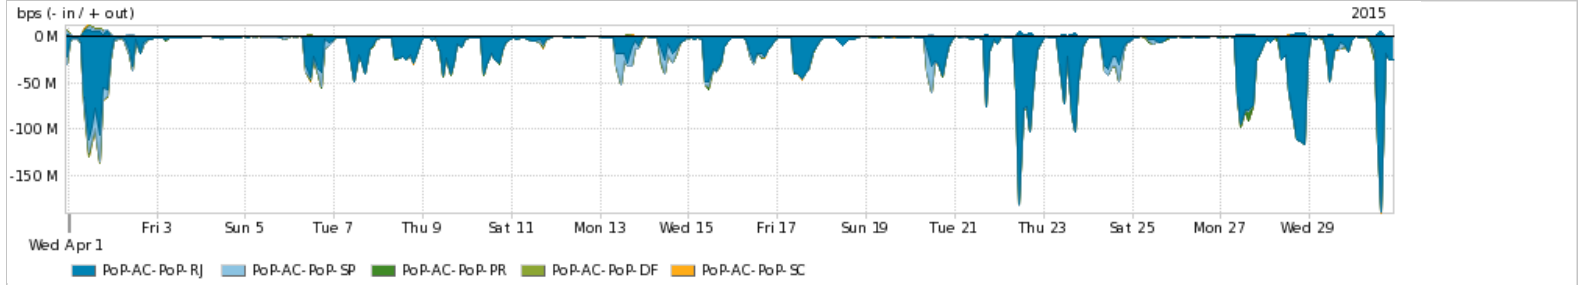

Interesse de tráfego do PoP-AC com os outros PoPs da RNP

Average | Max | PCT95

PROFILE	PROFILE	IN	OUT	TOTAL	
☒	PoP-AC	PoP-RJ	14.97 Mbps	496.62 Kbps	15.47 Mbps
☒	PoP-AC	PoP-SP	1.49 Mbps	96.57 Kbps	1.59 Mbps
☒	PoP-AC	PoP-PR	253.14 Kbps	9.43 Kbps	262.57 Kbps
☒	PoP-AC	PoP-DF	38.26 Kbps	72.67 Kbps	110.92 Kbps
☒	PoP-AC	PoP-SC	46.62 Kbps	41.18 Kbps	87.80 Kbps
☐	PoP-AC	PoP-RS	18.62 Kbps	590.00 bps	19.21 Kbps
☐	PoP-AC	PoP-BA	5.85 Kbps	5.07 Kbps	10.92 Kbps
☐	PoP-AC	PoP-MG	3.02 Kbps	5.98 Kbps	9.00 Kbps
☐	PoP-AC	PoP-ES	41.00 bps	4.33 Kbps	4.37 Kbps
☐	PoP-AC	PoP-RN	2.36 Kbps	789.00 bps	3.15 Kbps