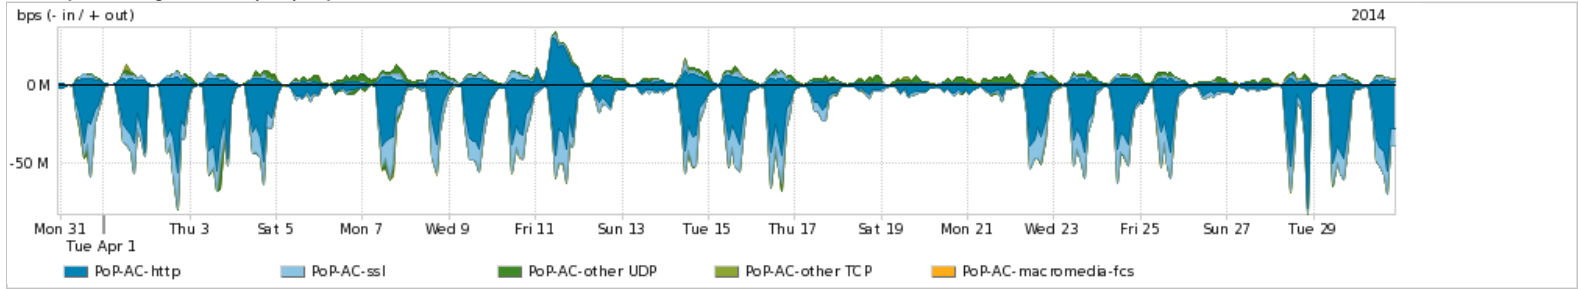

Distribuição do tráfego do PoP-AC por aplicação (análise em camada 3 e 4)

Average | Max | PCT95

PROFILE	APPLICATION	IN	OUT	TOTAL	
☒	PoP-AC	http	12.44 Mbps	2.31 Mbps	14.76 Mbps
☒	PoP-AC	ssl	5.08 Mbps	763.94 Kbps	5.84 Mbps
☒	PoP-AC	other UDP	272.70 Kbps	1.27 Mbps	1.54 Mbps
☒	PoP-AC	other TCP	42.14 Kbps	147.42 Kbps	189.56 Kbps
☐	PoP-AC	smtp	26.52 Kbps	16.12 Kbps	42.64 Kbps