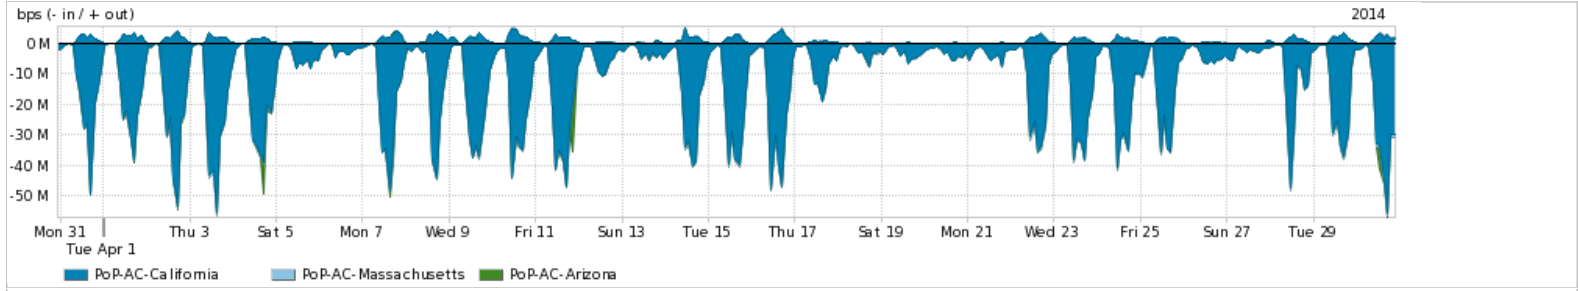

Distribuição do tráfego do PoP-AC por estado, província ou similar

Average | Max | PCT95

PROFILE	REGION	IN	OUT	TOTAL	
☒	PoP-AC	California	12.20 Mbps	864.28 Kbps	13.06 Mbps
☐	PoP-AC	Distrito Federal	139.90 Kbps	249.23 Kbps	389.13 Kbps
☐	PoP-AC	Sao Paulo	102.42 Kbps	278.40 Kbps	380.82 Kbps
☒	PoP-AC	Massachusetts	196.89 Kbps	31.07 Kbps	227.96 Kbps
☐	PoP-AC	New Jersey	135.00 Kbps	46.60 Kbps	181.59 Kbps
☒	PoP-AC	Arizona	123.69 Kbps	2.93 Kbps	126.62 Kbps
☐	PoP-AC	Rio de Janeiro	21.34 Kbps	88.11 Kbps	109.45 Kbps
☐	PoP-AC	Goiás	5.38 Kbps	68.06 Kbps	73.44 Kbps
☐	PoP-AC	Minas Gerais	10.13 Kbps	31.76 Kbps	41.89 Kbps
☐	PoP-AC	Santa Catarina	9.18 Kbps	30.94 Kbps	40.12 Kbps
☐	PoP-AC	Espirito Santo	8.45 Kbps	24.30 Kbps	32.75 Kbps
☐	PoP-AC	Parana	6.11 Kbps	24.94 Kbps	31.05 Kbps
☐	PoP-AC	Mato Grosso do Sul	6.39 Kbps	23.88 Kbps	30.27 Kbps
☐	PoP-AC	Pernambuco	3.88 Kbps	26.26 Kbps	30.14 Kbps
☐	PoP-AC	Rio Grande do Sul	5.03 Kbps	21.55 Kbps	26.58 Kbps