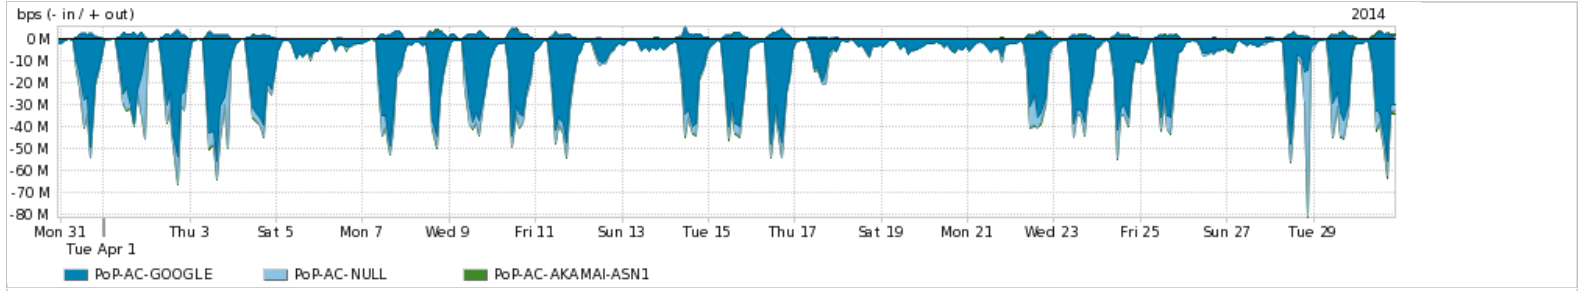

Average | Max | PCT95

PROFILE	PROFILE	IN	OUT	TOTAL	
<input checked="" type="checkbox"/>	PoP-AC	Internet Commodity	90.42 Kbps	133.00 bps	90.55 Kbps

Utilização das trocas de tráfego comerciais no Brasil pelo PoP-AC

Average | Max | PCT95

PROFILE	PROFILE	IN	OUT	TOTAL	
<input checked="" type="checkbox"/>	PoP-AC	Parceiros	15.33 Mbps	4.39 Mbps	19.72 Mbps

Utilização do serviço de Internet acadêmica internacional pelo PoP-AC

Average | Max | PCT95

PROFILE	PROFILE	IN	OUT	TOTAL	
<input checked="" type="checkbox"/>	PoP-AC	Internet Acadêmica	417.00 bps	12.41 Kbps	12.83 Kbps

Redes (AS's de origem) mais acessadas pelo PoP-AC

Average | Max | PCT95