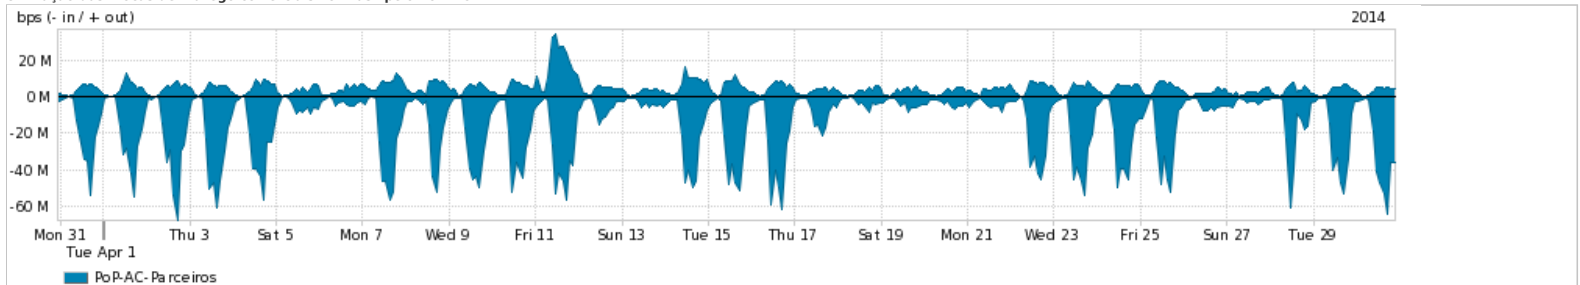

Os gráficos apresentados neste relatório de tráfego estão em formato *stack*, o que significa que seu valor é uma composição da soma dos componentes listados nas legendas localizadas logo abaixo dos gráficos. Os gráficos estão em "bps x tempo" e possuem dois eixos verticais, Out (positivo) e In (negativo).

ASN - Número do sistema autônomo

Profile - Objeto gerenciável definido arbitrariamente no Peakflow através de diversos parâmetros (ex: bloco cidr, peer-as, as-path, bgp community, interface, etc)

Utilização do serviço de Internet Commodity pelo PoP-AC

Average | Max | PCT95

PROFILE	PROFILE	IN	OUT	TOTAL	
<input checked="" type="checkbox"/>	PoP-AC	Internet Commodity	90.42 Kbps	133.00 bps	90.55 Kbps

Utilização das trocas de tráfego comerciais no Brasil pelo PoP-AC