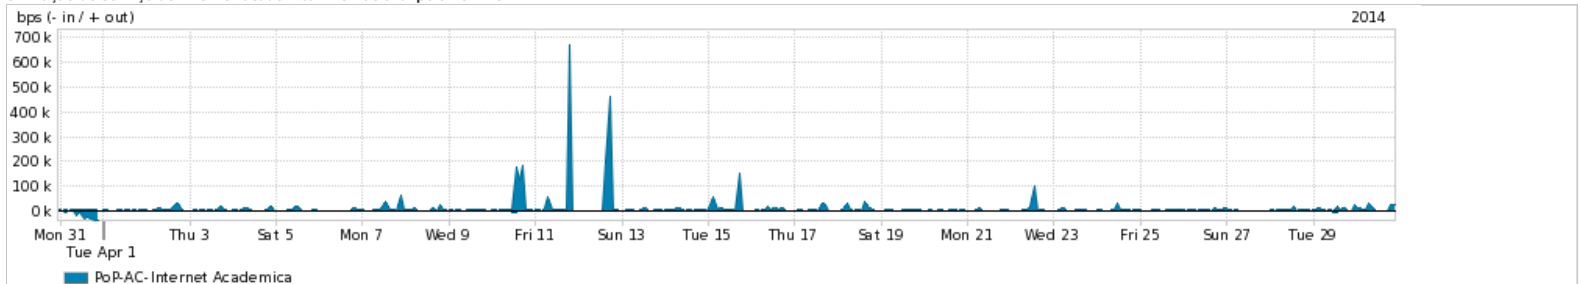

Utilização do serviço de Internet acadêmica internacional pelo PoP-AC

Average | Max | PCT95

PROFILE	PROFILE	IN	OUT	TOTAL	
☒	PoP-AC	Internet Acadêmica	417.00 bps	12.41 Kbps	12.83 Kbps