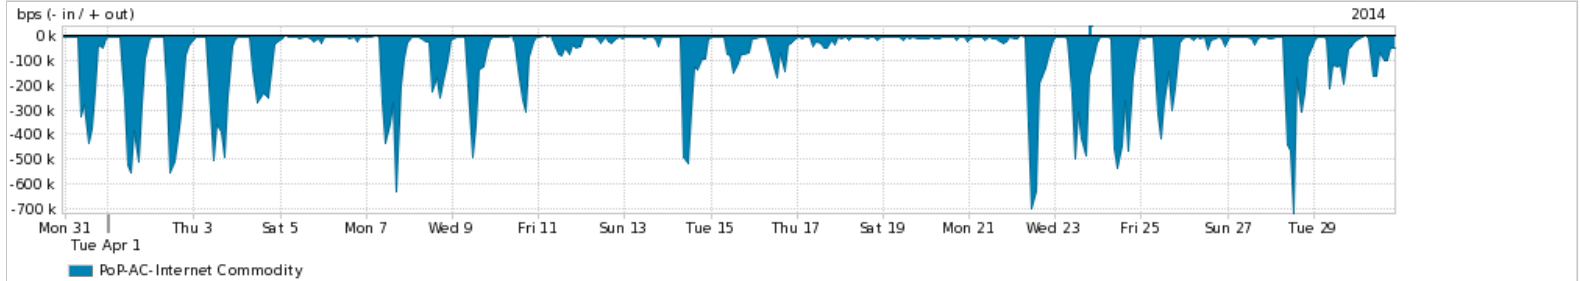

Os gráficos apresentados neste relatório de tráfego estão em formato *stack*, o que significa que seu valor é uma composição da soma dos componentes listados nas legendas localizadas logo abaixo dos gráficos. Os gráficos estão em "bps x tempo" e possuem dois eixos verticais, Out (positivo) e In (negativo).

A primeira coluna da tabela define o ponto de referência para o entendimento dos valores de In e Out.

A contabilização do tráfego é sob o ponto de vista do AS da RNP, AS1916.

Legenda:

PoP - Ponto de presença da RNP

Parceiros - Provedores comerciais que a RNP mantém acordos de troca de tráfego

Internet Acadêmica - Acesso às redes acadêmicas internacionais, serviço atualmente provido pela RedClara

Internet commodity - Acesso pago à Internet global que é oferecido gratuitamente pela RNP aos seus clientes

ASN - Número do sistema autônomo

Profile - Objeto gerenciável definido arbitrariamente no Peakflow através de diversos parâmetros (ex: bloco cidr, peer-as, as-path, bgp community, interface, etc)

Utilização do serviço de Internet Commodity pelo PoP-AC