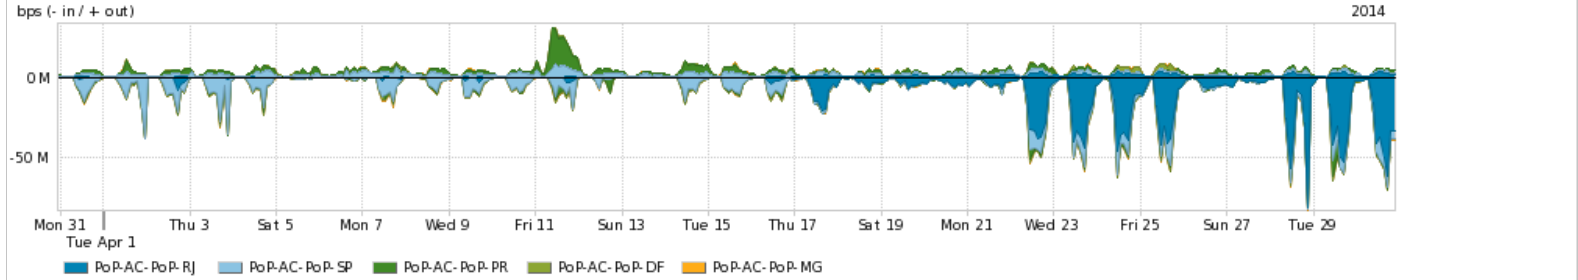

Average | Max | PCT95

PROFILE	PROFILE	IN	OUT	TOTAL	
<input checked="" type="checkbox"/>	PoP-AC	Internet Acadêmica	417.00 bps	12.41 Kbps	12.83 Kbps

Redes (AS's de origem) mais acessadas pelo PoP-AC

Average | Max | PCT95

PROFILE	AS NAME	ASN	IN	OUT	TOTAL	
<input checked="" type="checkbox"/>	PoP-AC	GOOGLE	15169	12.15 Mbps	797.17 Kbps	12.95 Mbps
<input checked="" type="checkbox"/>	PoP-AC	NULL	0	2.29 Mbps	145.22 Kbps	2.43 Mbps
<input type="checkbox"/>	PoP-AC	TELESC	8167	109.84 Kbps	1.29 Mbps	1.40 Mbps
<input type="checkbox"/>	PoP-AC	TV	28604	609.04 Kbps	51.52 Kbps	660.56 Kbps
<input type="checkbox"/>	PoP-AC	NET	28573	73.81 Kbps	516.05 Kbps	589.86 Kbps
<input type="checkbox"/>	PoP-AC	GVT	18881	88.80 Kbps	409.76 Kbps	498.56 Kbps
<input type="checkbox"/>	PoP-AC	IIOLL	7162	389.44 Kbps	31.43 Kbps	420.87 Kbps
<input type="checkbox"/>	PoP-AC	Oi	7738	25.73 Kbps	232.84 Kbps	258.57 Kbps
<input checked="" type="checkbox"/>	PoP-AC	AKAMAI-ASN1	20940	219.72 Kbps	36.81 Kbps	256.53 Kbps
<input type="checkbox"/>	PoP-AC	TELESP	27699	55.06 Kbps	188.85 Kbps	243.92 Kbps

Interesse de tráfego do PoP-AC com os outros PoPs da RNP

Average | Max | PCT95

PROFILE	PROFILE	IN	OUT	TOTAL	
<input checked="" type="checkbox"/>	PoP-AC	PoP-RJ	5.45 Mbps	377.31 Kbps	5.82 Mbps
<input checked="" type="checkbox"/>	PoP-AC	PoP-SP	3.07 Mbps	1.49 Mbps	4.56 Mbps
<input checked="" type="checkbox"/>	PoP-AC	PoP-PR	298.42 Kbps	1.68 Mbps	1.98 Mbps
<input checked="" type="checkbox"/>	PoP-AC	PoP-DF	405.05 Kbps	247.92 Kbps	652.98 Kbps
<input type="checkbox"/>	PoP-AC	PoP-RS	99.18 Kbps	28.06 Kbps	127.25 Kbps
<input checked="" type="checkbox"/>	PoP-AC	PoP-MG	87.25 Kbps	37.37 Kbps	124.62 Kbps
<input type="checkbox"/>	PoP-AC	PoP-CE	50.21 Kbps	19.87 Kbps	70.09 Kbps
<input type="checkbox"/>	PoP-AC	PoP-SC	24.94 Kbps	18.09 Kbps	43.04 Kbps
<input type="checkbox"/>	PoP-AC	PoP-ES	9.03 Kbps	10.82 Kbps	19.85 Kbps
<input type="checkbox"/>	PoP-AC	PoP-PB	7.95 Kbps	7.04 Kbps	14.99 Kbps