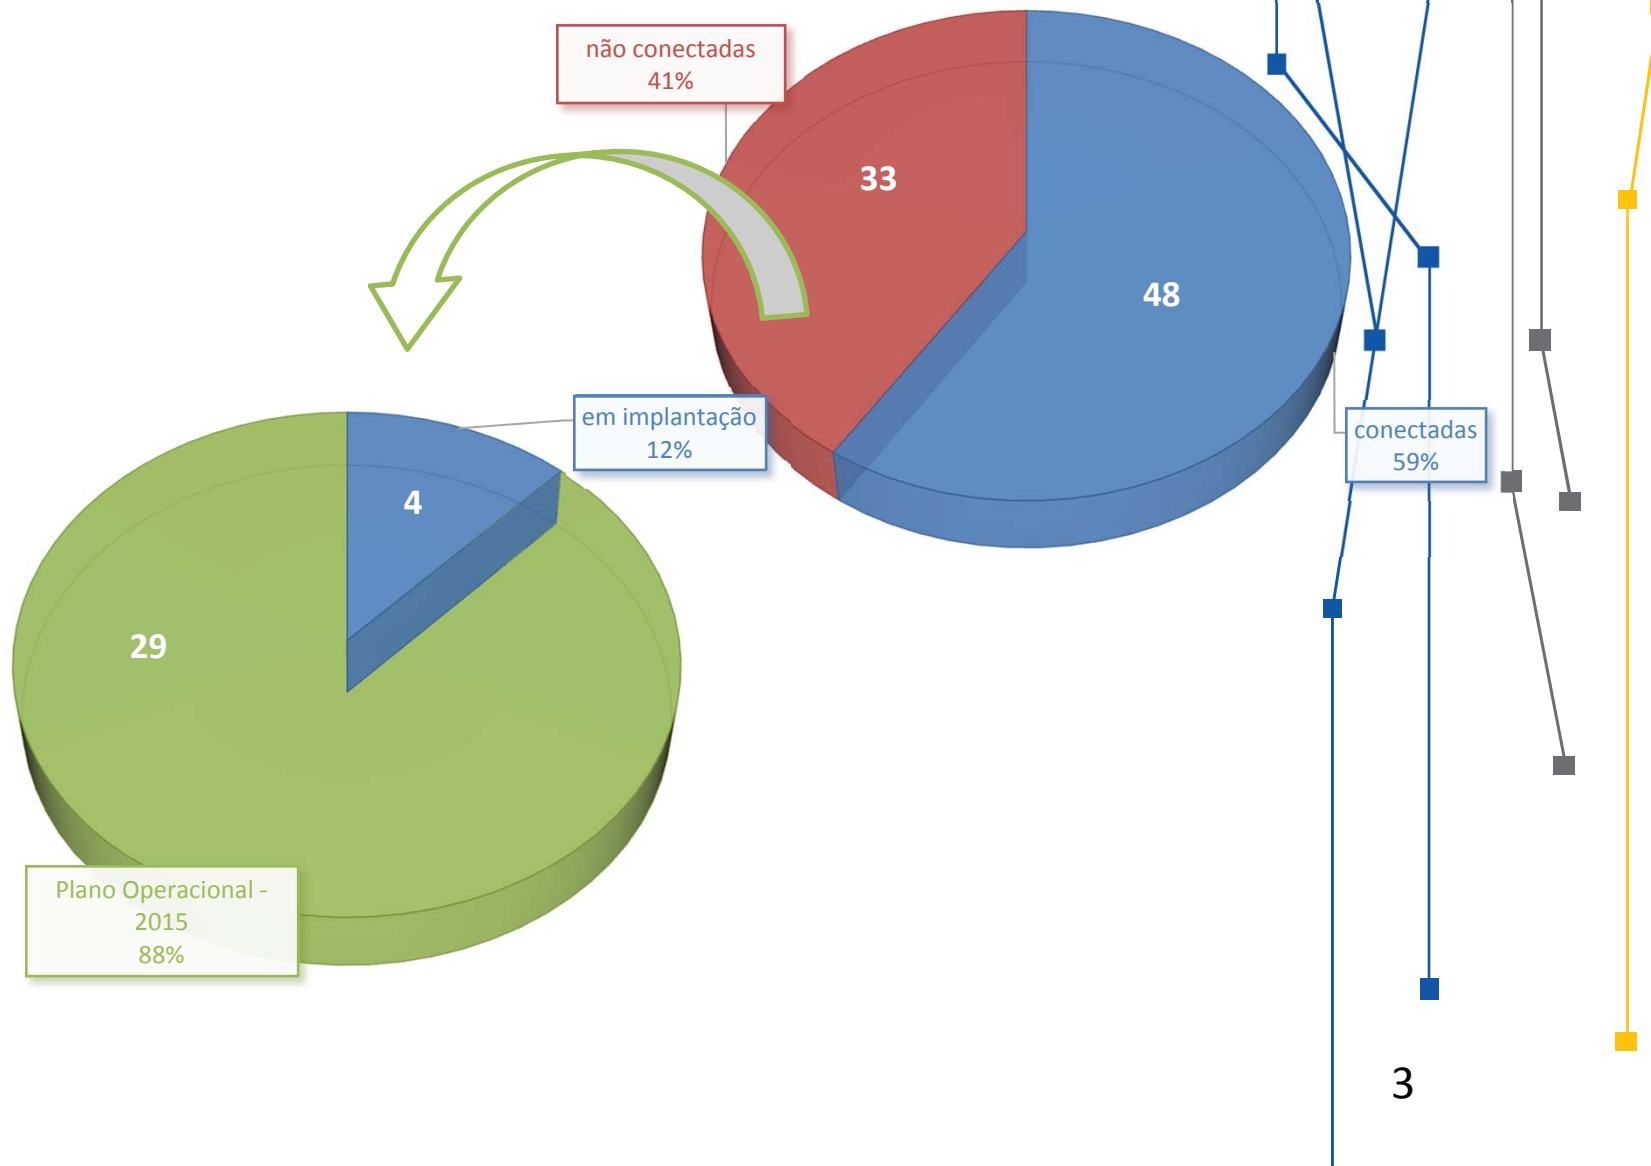

legenda:

% – conectada

% – não conectada

Total dezembro /2014 – 81 unidades

Conexões unidades MCTI

Conexão unidades MCTI (por região)

legenda:

% – conectada

% – não conectada

NO – 17

NE – 13

CO – 10

SE – 35

SU – 6

Total dezembro /2014

Relacionamento com Clientes
grc@rnp.br